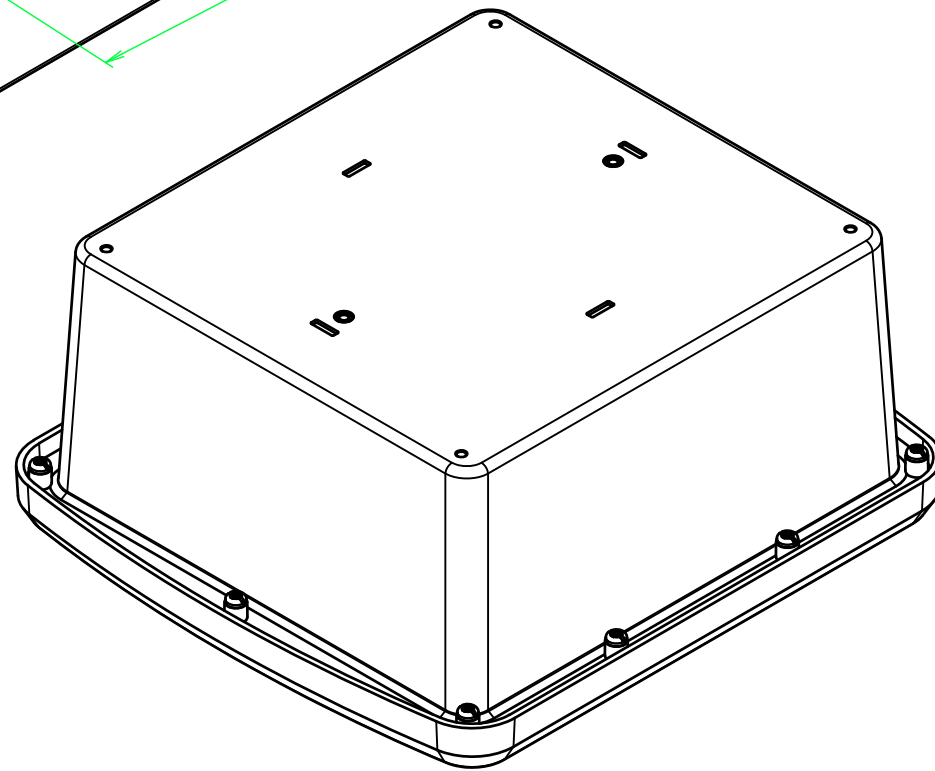

構成内容 / Components

No.	名称 / Part name	数量 / Pcs	材質 / Material	色・表面処理 / Color・Finish
1	カバー Cover	1	ASA樹脂 UL94HB UV-resistant ASA UL94HB	オフホワイト Off-white
2	ボディ Body	1	ASA樹脂 UL94HB UV-resistant ASA UL94HB	オフホワイト Off-white
3	ガスケット / Gasket	1	シリコンゴム / Silicone	ブラック / Black
4	取付ビス(落下防止型) Screw (Self-tapping Captive)	10	ステンレス Stainless steel	無処理 Unfinished

■テクニカルデータ / Technical Data■

保護等級 / Protection class : IP68 (水深1メートル 24時間 / Immersion of up to 1m depth and Test time 24 hours)

使用温度範囲 / Operating temperature : -30°C ~ +60°C *注1

締付トルク / Recommended torque : 0.5N・m ~ 0.6N・m

*注1 プラスチックは低温環境になるほど脆化します。低温環境でご使用の場合、衝撃が加わらないよう設置して下さい。

It may become brittle and break under impact when temperature is lowered close to -30°C.

株式会社タカチ電機工業 TAKACHI ELECTRONICS ENCLOSURE CO., LTD.			品名/Title IP68完全防水ボックス IP68 HIGH PERFORMANCE COMMS BOX	尺度/Scale ページ/Page 1 / 4
承認/Approved 中根	検図/Checked 谷	製図/Created 横田	型番/Product number WG23-25-11W	
			作成日/Date 2023/08/31	

B-B (1:3)

A-A (1:3)

株式会社タカチ電機工業 TAKACHI ELECTRONICS ENCLOSURE CO., LTD.			品名/Title IP68完全防水ボックス IP68 HIGH PERFORMANCE COMMS BOX	尺度/Scale 1:3
承認/Approved 中根	検図/Checked 谷	製図/Created 横田	型番/Product number WG23-25-11W	
			作成日/Date 2023/08/31	
本図面の著作権は株式会社タカチ電機工業に帰属します。 / Copyright (C) TAKACHI ELECTRONICS ENCLOSURE CO., LTD. All Rights Reserved.				