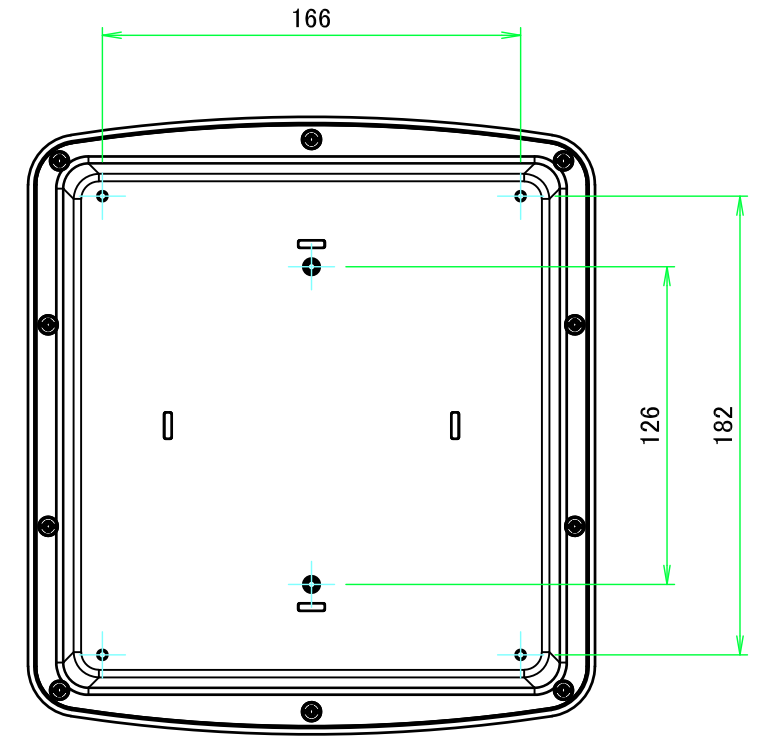

*注1 プラスチックは低温環境になるほど脆化します。低温環境でご使用の場合、衝撃が加わらないよう設置して下さい。

It may become brittle and break under impact when temperature is lowered close to -30°C.

株式会社タカチ電機工業 TAKACHI ELECTRONICS ENCLOSURE CO., LTD.			品名/Title IP68完全防水ボックス IP68 HIGH PERFORMANCE COMMS BOX	尺度/Scale ページ/Page 1 / 4
承認/Approved 中根	検図/Checked 谷	製図/Created 横田	型番/Product number WG23-25-11W	
			作成日/Date 2023/08/31	

B-B (1:3)

A-A (1:3)

株式会社タカチ電機工業 TAKACHI ELECTRONICS ENCLOSURE CO., LTD.			品名/Title IP68完全防水ボックス IP68 HIGH PERFORMANCE COMMS BOX	尺度/Scale 1:3
承認/Approved 中根	検図/Checked 谷	製図/Created 横田	型番/Product number WG23-25-11W	
			作成日/Date 2023/08/31	
本図面の著作権は株式会社タカチ電機工業に帰属します。 / Copyright (C) TAKACHI ELECTRONICS ENCLOSURE CO., LTD. All Rights Reserved.				

カバー / Cover

H-H (1:3)

 株式会社タカチ電機工業 TAKACHI ELECTRONICS ENCLOSURE CO., LTD.			品名/Title IP68完全防水ボックス IP68 HIGH PERFORMANCE COMMS BOX	 尺度/Scale 1:3 ページ/Page 3 / 4
承認/Approved 中根	検図/Checked 谷	製図/Created 横田	型番/Product number WG23-25-11W	
			作成日/Date 2023/08/31	
本図面の著作権は株式会社タカチ電機工業に帰属します。 / Copyright (C) TAKACHI ELECTRONICS ENCLOSURE CO., LTD. All Rights Reserved.				