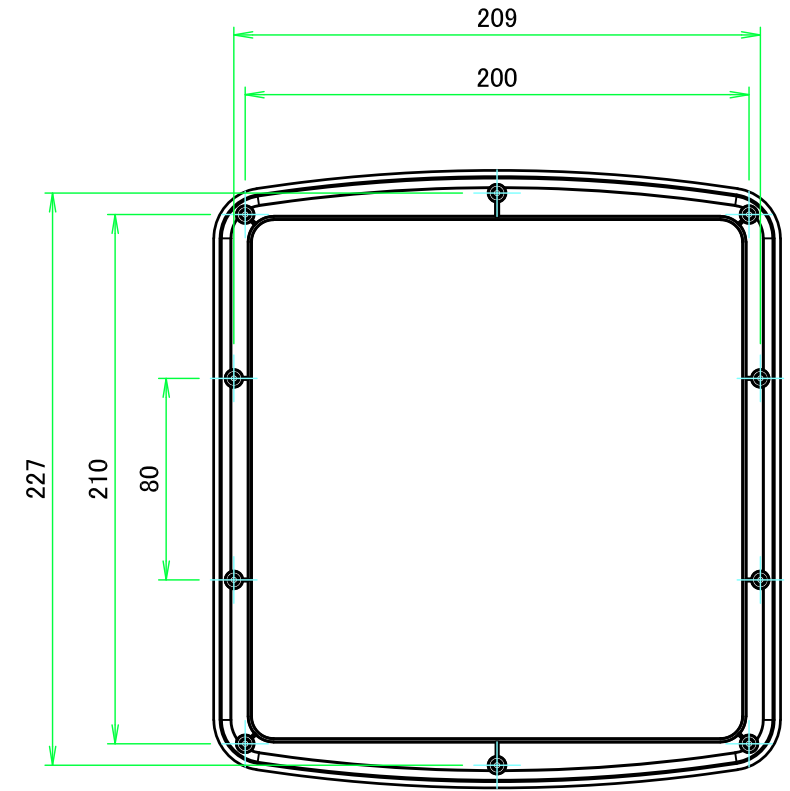

B-B (1:3)

A-A (1:3)

株式会社タカチ電機工業 TAKACHI ELECTRONICS ENCLOSURE CO., LTD.			品名/Title IP68完全防水ボックス IP68 HIGH PERFORMANCE COMMS BOX	尺度/Scale 1:3
承認/Approved 中根	検図/Checked 谷	製図/Created 横田	型番/Product number WG23-25-11W	
			作成日/Date 2023/08/31	
本図面の著作権は株式会社タカチ電機工業に帰属します。 / Copyright (C) TAKACHI ELECTRONICS ENCLOSURE CO., LTD. All Rights Reserved.				

カバー / Cover

H-H (1:3)

 株式会社タカチ電機工業 TAKACHI ELECTRONICS ENCLOSURE CO., LTD.			品名/Title IP68完全防水ボックス IP68 HIGH PERFORMANCE COMMS BOX	 尺度/Scale 1:3 ページ/Page 3 / 4
承認/Approved 中根	検図/Checked 谷	製図/Created 横田	型番/Product number WG23-25-11W	
			作成日/Date 2023/08/31	
本図面の著作権は株式会社タカチ電機工業に帰属します。 / Copyright (C) TAKACHI ELECTRONICS ENCLOSURE CO., LTD. All Rights Reserved.				