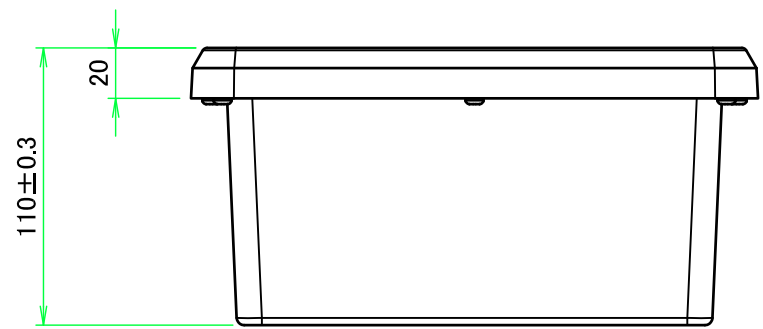

■テクニカルデータ / Technical Data■

保護等級 / Protection class : IP68 (水深1メートル 24時間 / Immersion of up to 1m depth and Test time 24 hours)

使用温度範囲 / Operating temperature : -30°C ~ +60°C *注1

締付トルク / Recommended torque : 0.5N・m ~ 0.6N・m

*注1 プラスチックは低温環境になるほど脆化します。低温環境でご使用の場合、衝撃が加わらないよう設置して下さい。

It may become brittle and break under impact when temperature is lowered close to -30°C.

株式会社タカチ電機工業 TAKACHI ELECTRONICS ENCLOSURE CO., LTD.			品名/Title IP68完全防水ボックス IP68 HIGH PERFORMANCE COMMS BOX	尺度/Scale ページ/Page 1 / 4
承認/Approved 中根	検図/Checked 谷	製図/Created 横田	型番/Product number WG23-25-11W	
			作成日/Date 2023/08/31	

B-B (1:3)

A-A (1:3)

株式会社タカチ電機工業 TAKACHI ELECTRONICS ENCLOSURE CO., LTD.			品名/Title IP68完全防水ボックス IP68 HIGH PERFORMANCE COMMS BOX	尺度/Scale 1:3
承認/Approved 中根	検図/Checked 谷	製図/Created 横田	型番/Product number WG23-25-11W	
			作成日/Date 2023/08/31	
本図面の著作権は株式会社タカチ電機工業に帰属します。 / Copyright (C) TAKACHI ELECTRONICS ENCLOSURE CO., LTD. All Rights Reserved.				