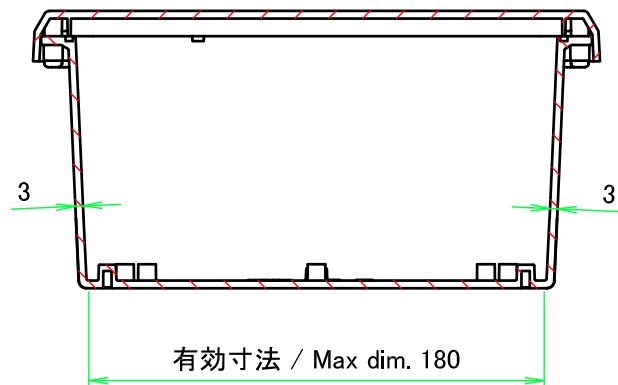

■テクニカルデータ / Technical Data■

保護等級 / Protection class : IP68 (水深1メートル 24時間 / Immersion of up to 1m depth and Test time 24 hours)

使用温度範囲 / Operating temperature : -30°C ~ +60°C *注1

締付トルク / Recommended torque : 0.5N・m ~ 0.6N・m

B-B (1:3)

A-A (1:3)

株式会社タカチ電機工業 TAKACHI ELECTRONICS ENCLOSURE CO., LTD.			品名/Title IP68完全防水ボックス IP68 HIGH PERFORMANCE COMMS BOX	尺度/Scale 1:3
承認/Approved 中根	検図/Checked 谷	製図/Created 横田	型番/Product number WG23-25-11W	
			作成日/Date 2023/08/31	
本図面の著作権は株式会社タカチ電機工業に帰属します。 / Copyright (C) TAKACHI ELECTRONICS ENCLOSURE CO., LTD. All Rights Reserved.				