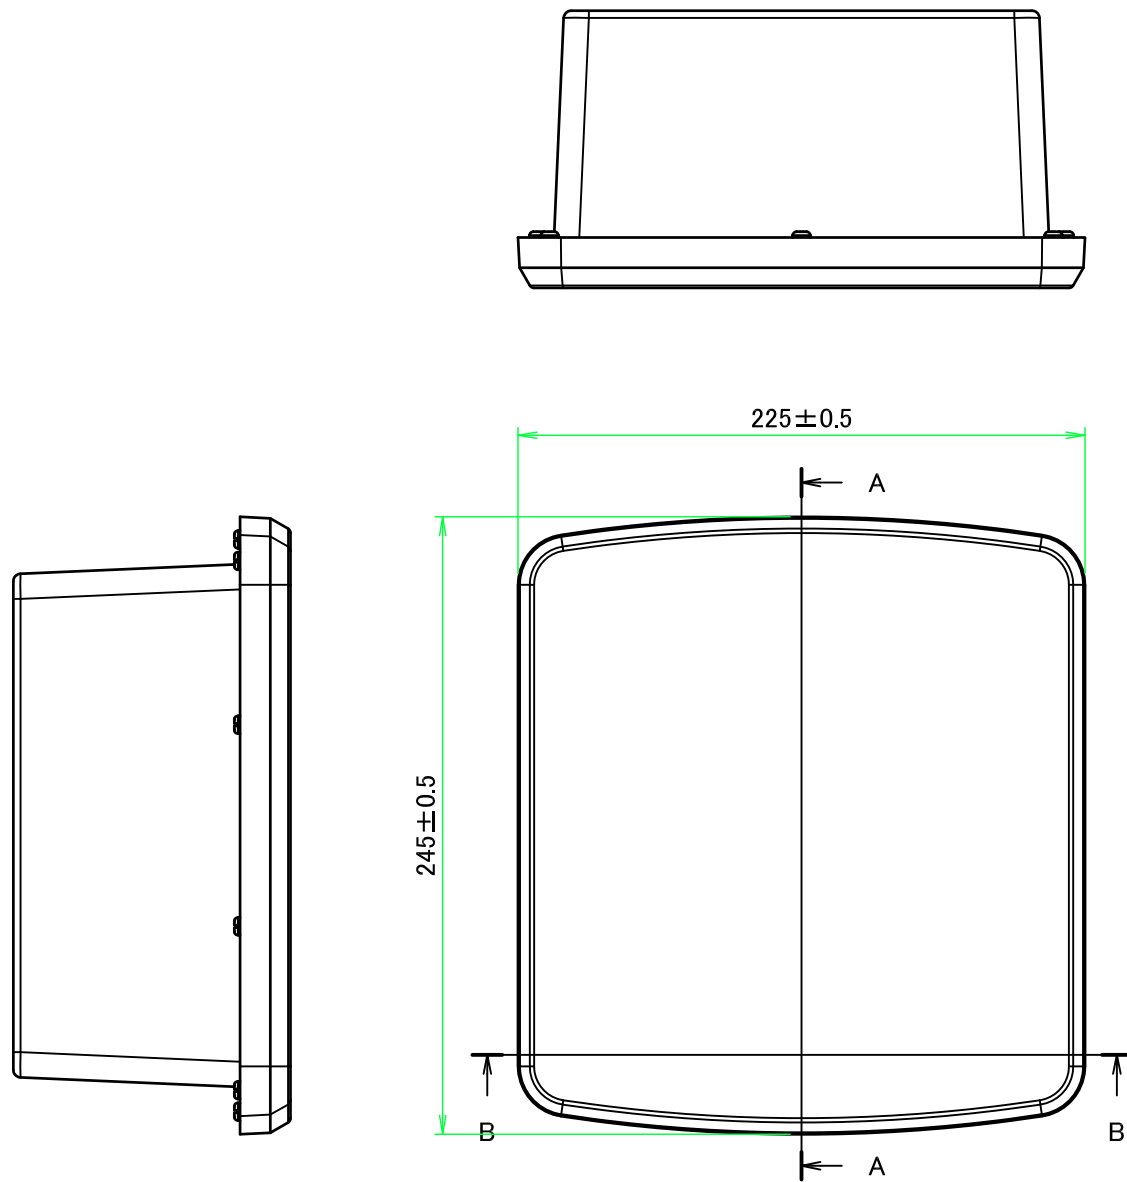

■テクニカルデータ / Technical Data■

保護等級 / Protection class : IP68 (水深1メートル 24時間 / Immersion of up to 1m depth and Test time 24 hours)

使用温度範囲 / Operating temperature : -30°C ~ +60°C *注1

締付トルク / Recommended torque : 0.5N・m ~ 0.6N・m

B-B (1:3)

A-A (1:3)

株式会社タカチ電機工業 TAKACHI ELECTRONICS ENCLOSURE CO., LTD.			品名/Title IP68完全防水ボックス IP68 HIGH PERFORMANCE COMMS BOX	尺度/Scale 1:3
承認/Approved 中根	検図/Checked 谷	製図/Created 横田	型番/Product number WG23-25-11W	
			作成日/Date 2023/08/31	
本図面の著作権は株式会社タカチ電機工業に帰属します。 / Copyright (C) TAKACHI ELECTRONICS ENCLOSURE CO., LTD. All Rights Reserved.				