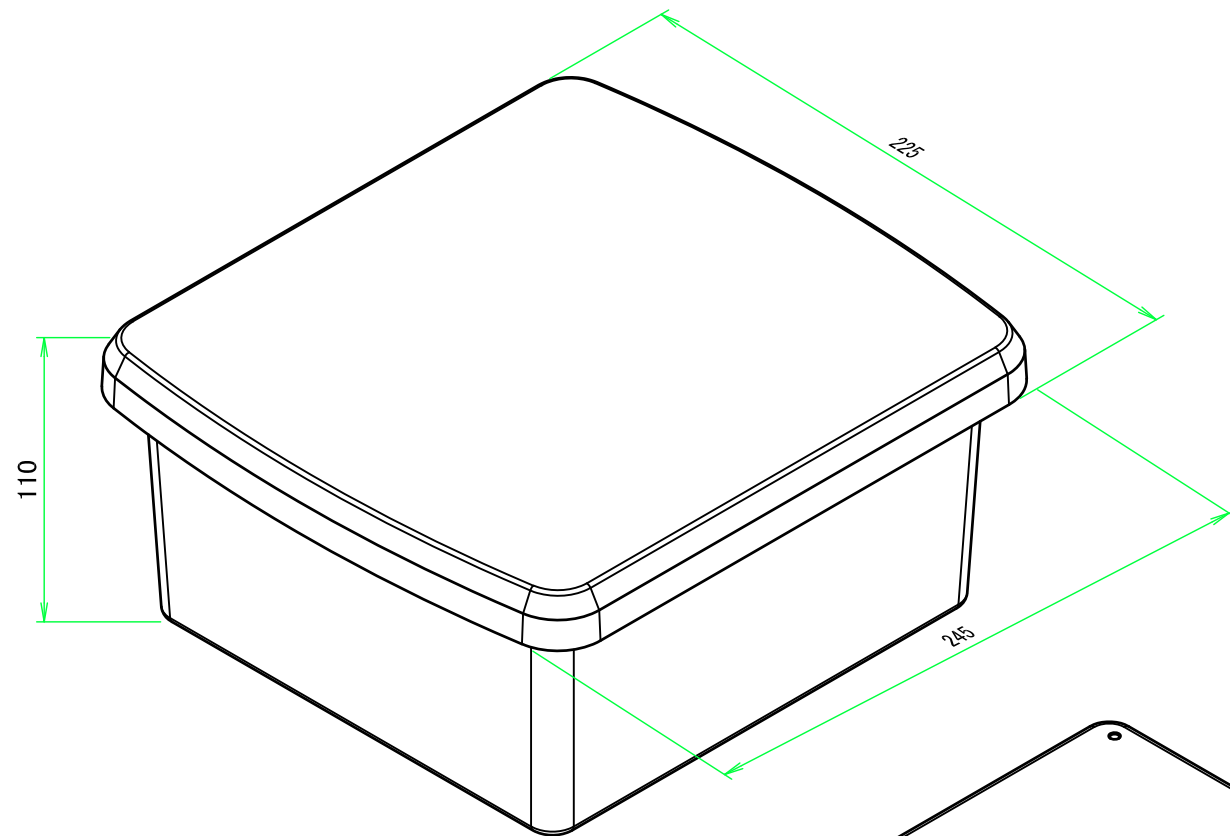

構成内容 / Components

No.	名称 / Part name	数量 / Pcs	材質 / Material	色・表面処理 / Color・Finish
1	カバー Cover	1	ASA樹脂 UL94HB UV-resistant ASA UL94HB	オフホワイト Off-white
2	ボディ Body	1	ASA樹脂 UL94HB UV-resistant ASA UL94HB	オフホワイト Off-white
3	ガスケット / Gasket	1	シリコンゴム / Silicone	ブラック / Black
4	取付ビス(落下防止型) Screw (Self-tapping Captive)	10	ステンレス Stainless steel	無処理 Unfinished

■テクニカルデータ / Technical Data■

保護等級 / Protection class : IP68 (水深1メートル 24時間 / Immersion of up to 1m depth and Test time 24 hours)

使用温度範囲 / Operating temperature : -30°C ~ +60°C *注1

締付トルク / Recommended torque : 0.5N・m ~ 0.6N・m

*注1 プラスチックは低温環境になるほど脆化します。低温環境でご使用の場合、衝撃が加わらないよう設置して下さい。

It may become brittle and break under impact when temperature is lowered close to -30°C.

株式会社タカチ電機工業 TAKACHI ELECTRONICS ENCLOSURE CO., LTD.			品名/Title IP68完全防水ボックス IP68 HIGH PERFORMANCE COMMS BOX	尺度/Scale ページ/Page 1 / 4
承認/Approved 中根	検図/Checked 谷	製図/Created 横田	型番/Product number WG23-25-11W	
			作成日/Date 2023/08/31	

B-B (1:3)

A-A (1:3)

株式会社タカチ電機工業 TAKACHI ELECTRONICS ENCLOSURE CO., LTD.			品名/Title IP68完全防水ボックス IP68 HIGH PERFORMANCE COMMS BOX	尺度/Scale 1:3
承認/Approved 中根	検図/Checked 谷	製図/Created 横田	型番/Product number WG23-25-11W	
			作成日/Date 2023/08/31	
本図面の著作権は株式会社タカチ電機工業に帰属します。 / Copyright (C) TAKACHI ELECTRONICS ENCLOSURE CO., LTD. All Rights Reserved.				