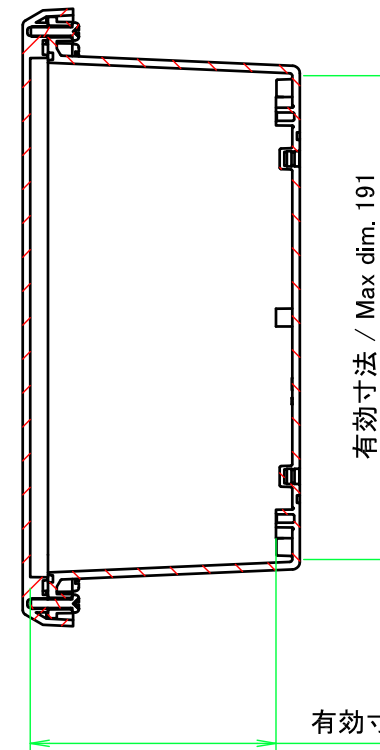

■テクニカルデータ / Technical Data■

保護等級 / Protection class : IP68 (水深1メートル 24時間 / Immersion of up to 1m depth and Test time 24 hours)

使用温度範囲 / Operating temperature : -30°C ~ +60°C *注1

締付トルク / Recommended torque : 0.5N・m ~ 0.6N・m

*注1 プラスチックは低温環境になるほど脆化します。低温環境でご使用の場合、衝撃が加わらないよう設置して下さい。

It may become brittle and break under impact when temperature is lowered close to -30°C.

株式会社タカチ電機工業 TAKACHI ELECTRONICS ENCLOSURE CO., LTD.			品名/Title IP68完全防水ボックス IP68 HIGH PERFORMANCE COMMS BOX	尺度/Scale ページ/Page 1 / 4
承認/Approved 中根	検図/Checked 谷	製図/Created 横田	型番/Product number WG23-25-11W	
			作成日/Date 2023/08/31	

B-B (1:3)

A-A (1:3)

株式会社タカチ電機工業 TAKACHI ELECTRONICS ENCLOSURE CO., LTD.			品名/Title IP68完全防水ボックス IP68 HIGH PERFORMANCE COMMS BOX	尺度/Scale 1:3
承認/Approved 中根	検図/Checked 谷	製図/Created 横田	型番/Product number WG23-25-11W	
			作成日/Date 2023/08/31	
本図面の著作権は株式会社タカチ電機工業に帰属します。 / Copyright (C) TAKACHI ELECTRONICS ENCLOSURE CO., LTD. All Rights Reserved.				

カバー / Cover

H-H (1:3)

 株式会社タカチ電機工業 TAKACHI ELECTRONICS ENCLOSURE CO., LTD.			品名/Title IP68完全防水ボックス IP68 HIGH PERFORMANCE COMMS BOX	 尺度/Scale 1:3 ページ/Page 3 / 4
承認/Approved 中根	検図/Checked 谷	製図/Created 横田	型番/Product number WG23-25-11W	
			作成日/Date 2023/08/31	
本図面の著作権は株式会社タカチ電機工業に帰属します。 / Copyright (C) TAKACHI ELECTRONICS ENCLOSURE CO., LTD. All Rights Reserved.				