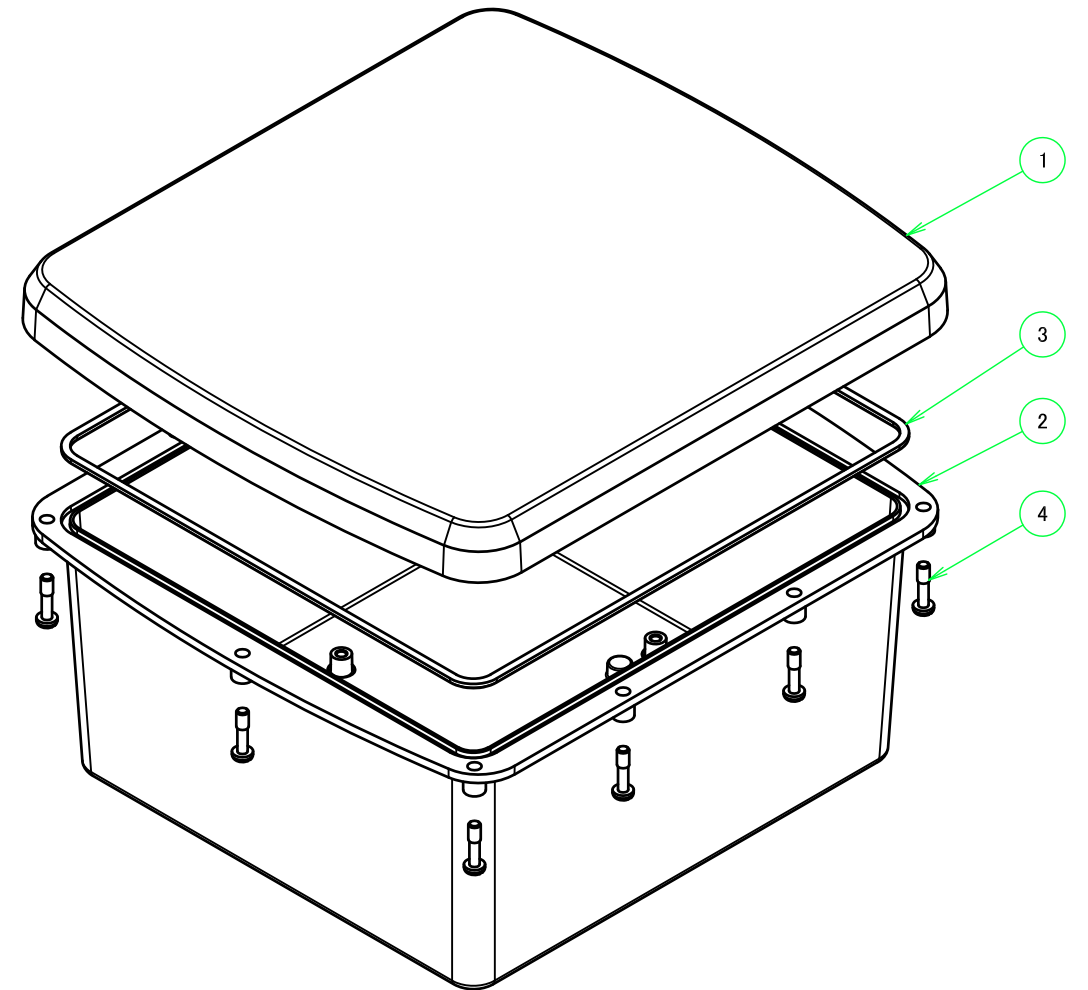

構成内容 / Components

No.	名称 / Part name	数量 / Pcs	材質 / Material	色・表面処理 / Color・Finish
1	カバー Cover	1	ASA樹脂 UL94HB UV-resistant ASA UL94HB	オフホワイト Off-white
2	ボディ Body	1	ASA樹脂 UL94HB UV-resistant ASA UL94HB	オフホワイト Off-white
3	ガスケット / Gasket	1	シリコンゴム / Silicone	ブラック / Black
4	取付ビス(落下防止型) Screw (Self-tapping Captive)	10	ステンレス Stainless steel	無処理 Unfinished

■テクニカルデータ / Technical Data■

保護等級 / Protection class : IP68 (水深1メートル 24時間 / Immersion of up to 1m depth and Test time 24 hours)

使用温度範囲 / Operating temperature : -30°C ~ +60°C *注1

締付トルク / Recommended torque : 0.5N・m ~ 0.6N・m

*注1 プラスチックは低温環境になるほど脆化します。低温環境でご使用の場合、衝撃が加わらないよう設置して下さい。

It may become brittle and break under impact when temperature is lowered close to -30°C.

株式会社タカチ電機工業 TAKACHI ELECTRONICS ENCLOSURE CO., LTD.			品名/Title IP68完全防水ボックス IP68 HIGH PERFORMANCE COMMS BOX	尺度/Scale ページ/Page 1 / 4
承認/Approved 中根	検図/Checked 谷	製図/Created 横田	型番/Product number WG23-25-11W	
			作成日/Date 2023/08/31	

B-B (1:3)

A-A (1:3)

株式会社タカチ電機工業 TAKACHI ELECTRONICS ENCLOSURE CO., LTD.			品名/Title IP68完全防水ボックス IP68 HIGH PERFORMANCE COMMS BOX	尺度/Scale 1:3
承認/Approved 中根	検図/Checked 谷	製図/Created 横田	型番/Product number WG23-25-11W	
			作成日/Date 2023/08/31	
本図面の著作権は株式会社タカチ電機工業に帰属します。 / Copyright (C) TAKACHI ELECTRONICS ENCLOSURE CO., LTD. All Rights Reserved.				