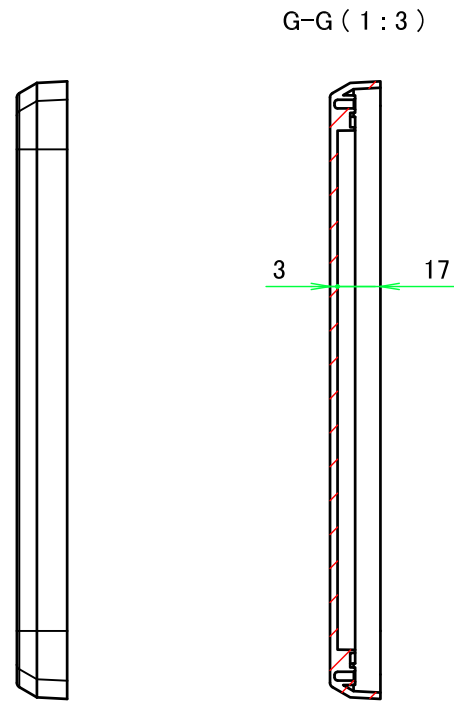

B-B (1:3)

A-A (1:3)

株式会社タカチ電機工業 TAKACHI ELECTRONICS ENCLOSURE CO., LTD.			品名/Title IP68完全防水ボックス IP68 HIGH PERFORMANCE COMMS BOX	尺度/Scale 1:3
承認/Approved 中根	検図/Checked 谷	製図/Created 横田	型番/Product number WG23-25-11W	
			作成日/Date 2023/08/31	
本図面の著作権は株式会社タカチ電機工業に帰属します。 / Copyright (C) TAKACHI ELECTRONICS ENCLOSURE CO., LTD. All Rights Reserved.				

カバー / Cover

H-H (1:3)

 株式会社タカチ電機工業 TAKACHI ELECTRONICS ENCLOSURE CO., LTD.			品名/Title IP68完全防水ボックス IP68 HIGH PERFORMANCE COMMS BOX	 尺度/Scale 1:3 ページ/Page 3 / 4
承認/Approved 中根	検図/Checked 谷	製図/Created 横田	型番/Product number WG23-25-11W	
			作成日/Date 2023/08/31	
本図面の著作権は株式会社タカチ電機工業に帰属します。 / Copyright (C) TAKACHI ELECTRONICS ENCLOSURE CO., LTD. All Rights Reserved.				