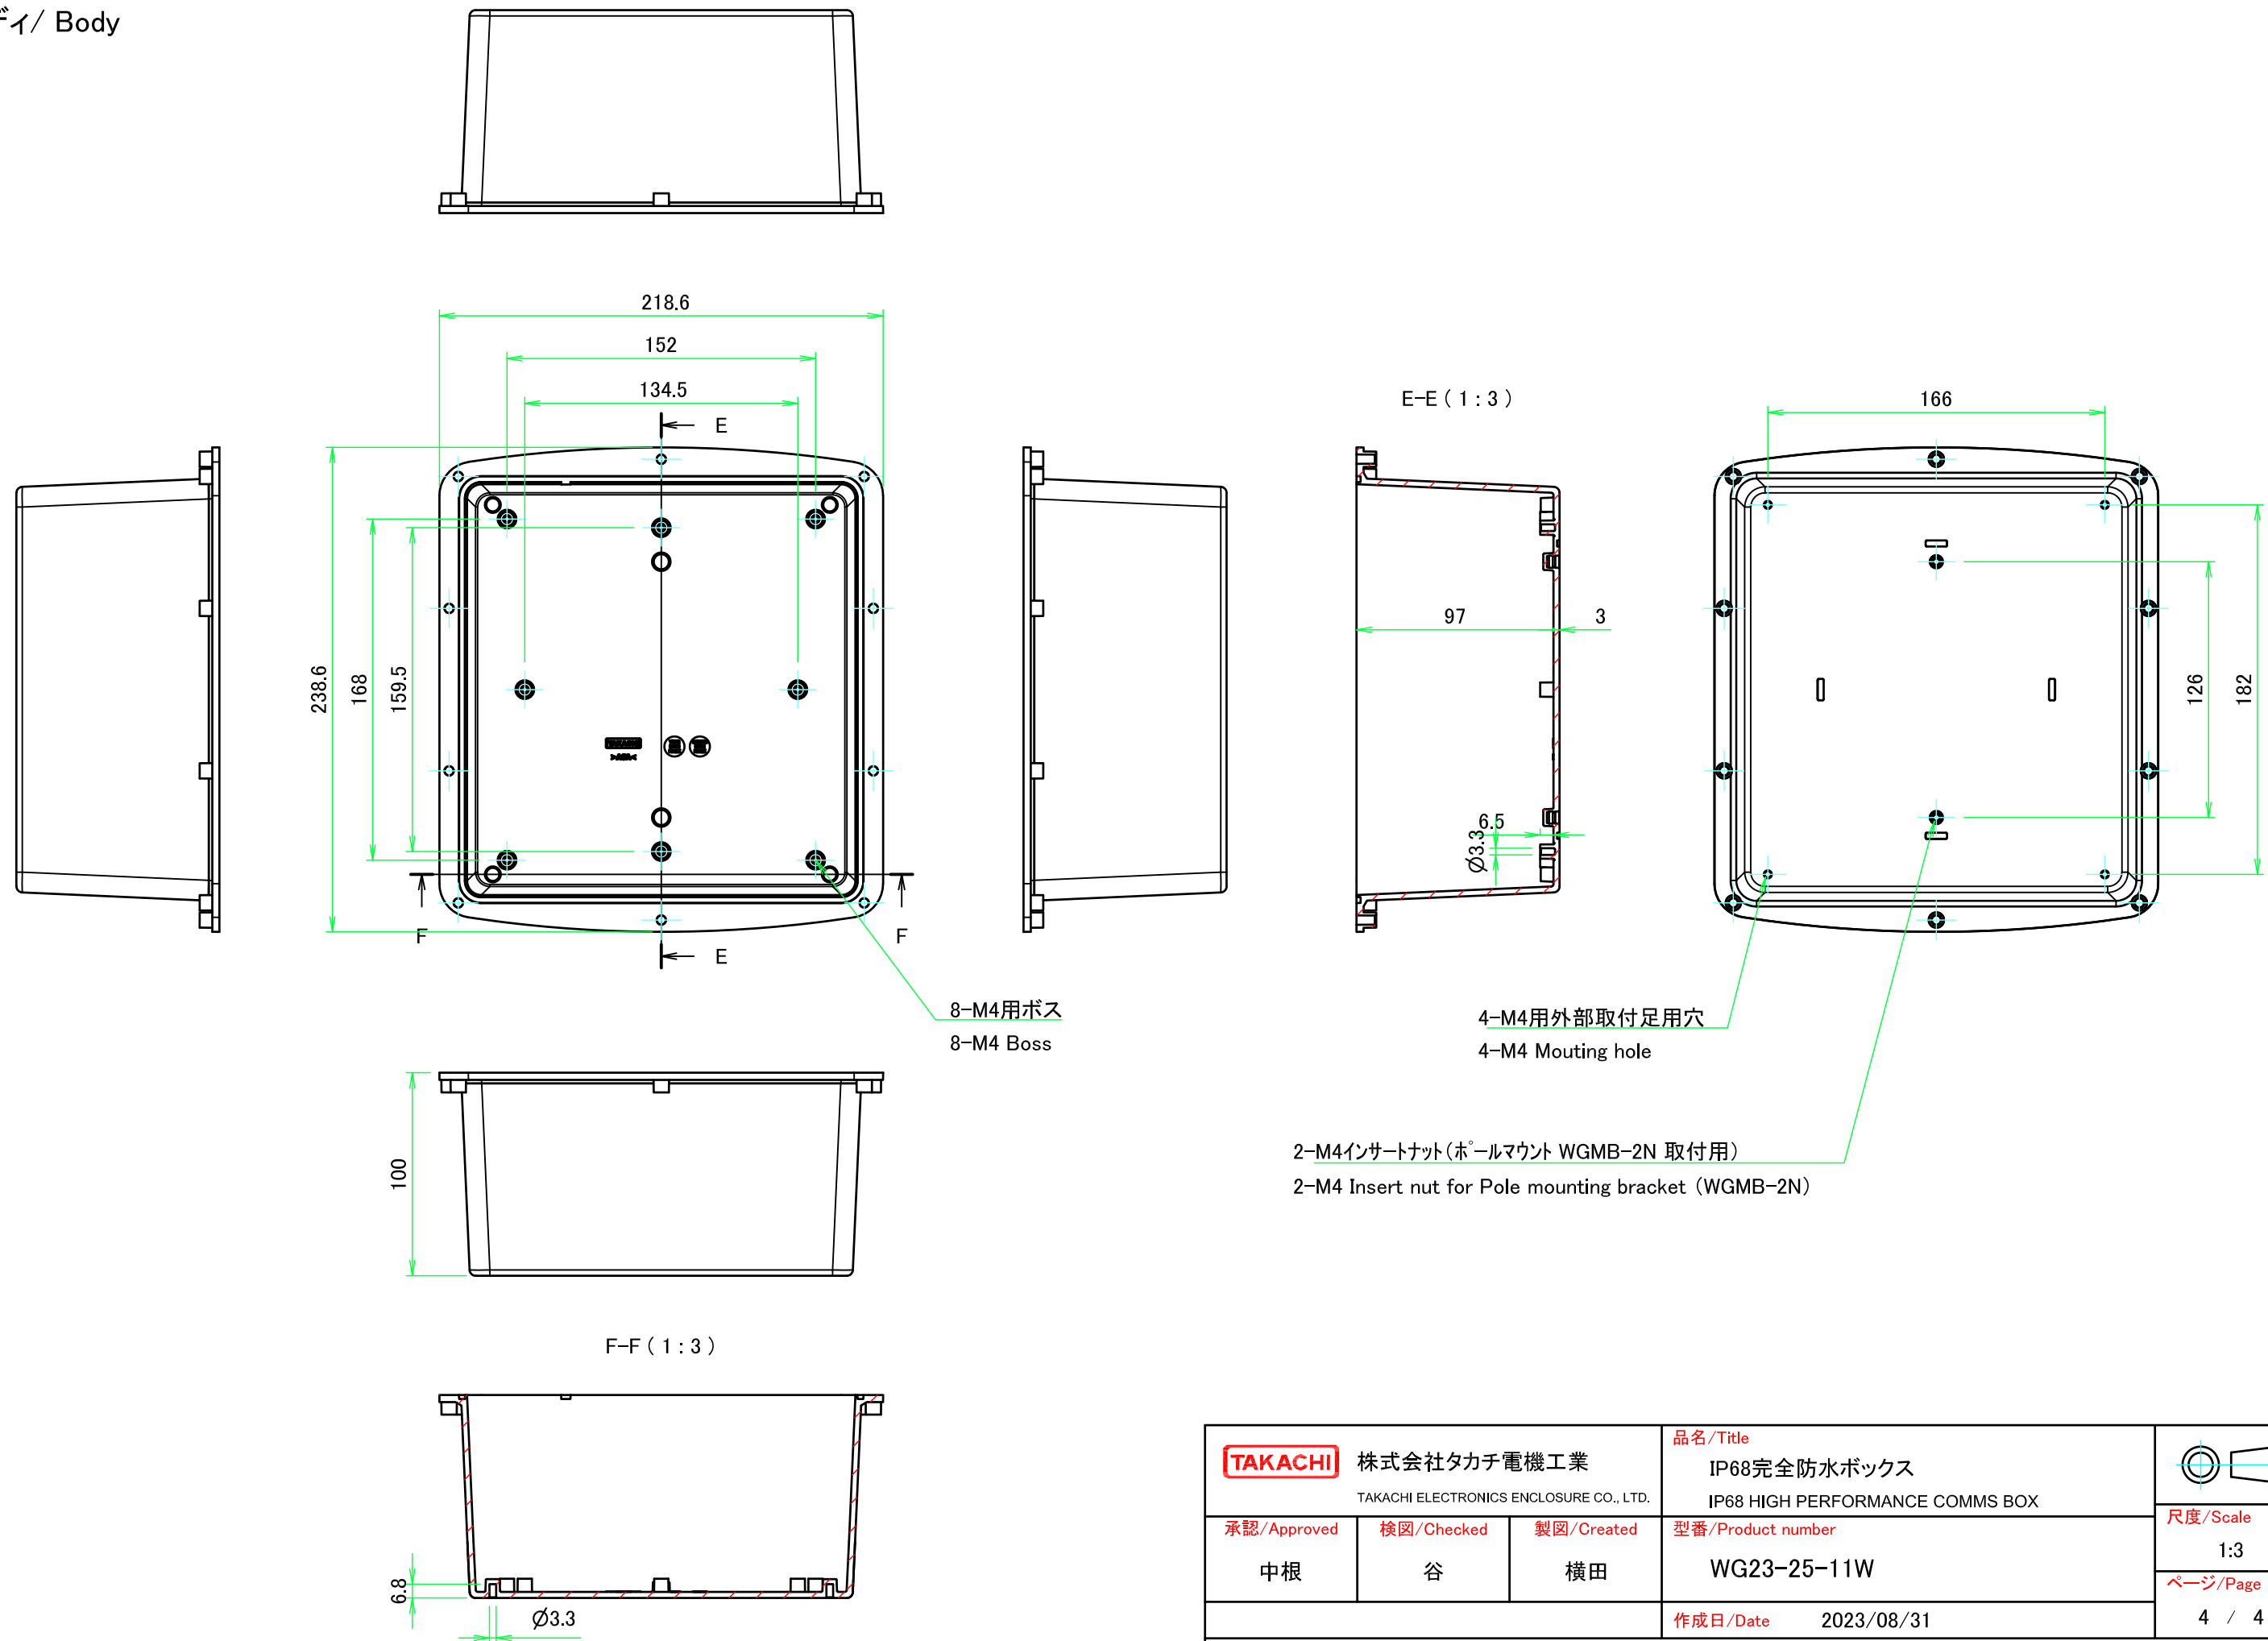

ボディ/ Body

株式会社タカチ電機工業 TAKACHI ELECTRONICS ENCLOSURE CO., LTD.			品名/Title IP68完全防水ボックス IP68 HIGH PERFORMANCE COMMS BOX	尺度/Scale 1:3	
承認/Approved 中根	検図/Checked 谷	製図/Created 横田	型番/Product number WG23-25-11W		ページ/Page 4 / 4
			作成日/Date 2023/08/31