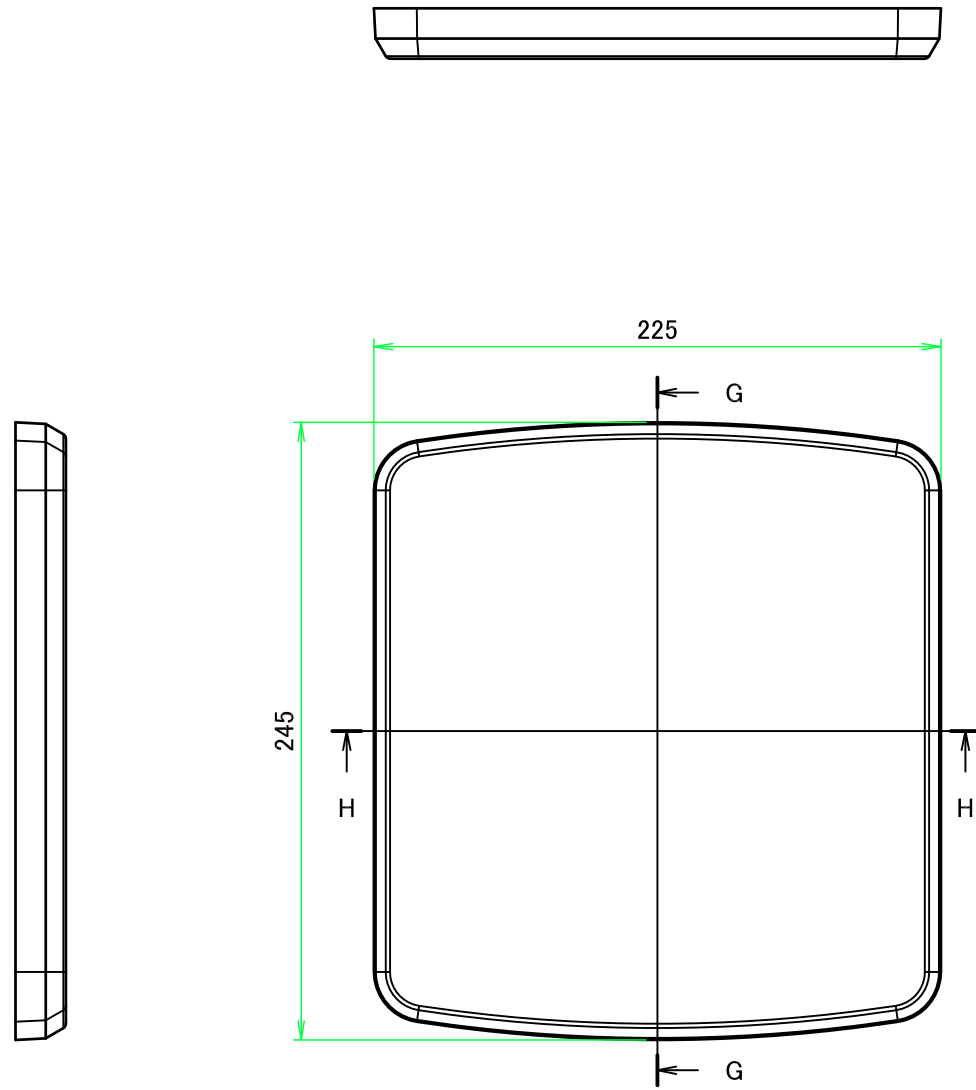

B-B (1:3)

A-A (1:3)

株式会社タカチ電機工業 TAKACHI ELECTRONICS ENCLOSURE CO., LTD.			品名/Title IP68完全防水ボックス IP68 HIGH PERFORMANCE COMMS BOX	尺度/Scale 1:3
承認/Approved 中根	検図/Checked 谷	製図/Created 横田	型番/Product number WG23-25-11W	
			作成日/Date 2023/08/31	
本図面の著作権は株式会社タカチ電機工業に帰属します。 / Copyright (C) TAKACHI ELECTRONICS ENCLOSURE CO., LTD. All Rights Reserved.				

カバー / Cover

H-H (1:3)

 株式会社タカチ電機工業 TAKACHI ELECTRONICS ENCLOSURE CO., LTD.			品名/Title IP68完全防水ボックス IP68 HIGH PERFORMANCE COMMS BOX	 尺度/Scale 1:3 ページ/Page 3 / 4
承認/Approved 中根	検図/Checked 谷	製図/Created 横田	型番/Product number WG23-25-11W	
			作成日/Date 2023/08/31	
本図面の著作権は株式会社タカチ電機工業に帰属します。 / Copyright (C) TAKACHI ELECTRONICS ENCLOSURE CO., LTD. All Rights Reserved.				