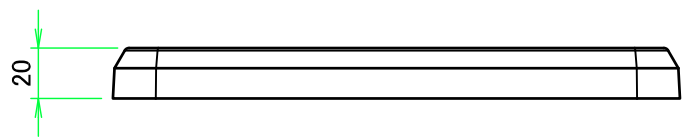

カバー / Cover

株式会社タカチ電機工業 TAKACHI ELECTRONICS ENCLOSURE CO., LTD.			品名/Title IP68完全防水ボックス IP68 HIGH PERFORMANCE COMMS BOX	 尺度/Scale 1:3 ページ/Page 3 / 4
承認/Approved 中根	検図/Checked 谷	製図/Created 横田	型番/Product number WG23-25-11W	
			作成日/Date 2023/08/31	
本図面の著作権は株式会社タカチ電機工業に帰属します。 / Copyright (C) TAKACHI ELECTRONICS ENCLOSURE CO., LTD. All Rights Reserved.