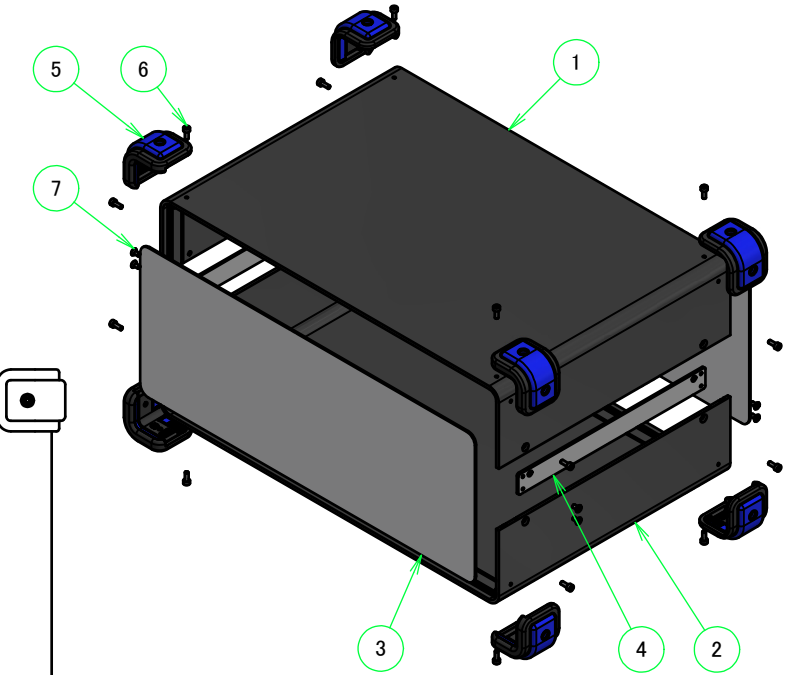

外視 / External View

色仕様(型番末尾□□) / Color Type(End of product number□□)		
記号 / Code	上下カバー / Cover	コーナーガード / Corner guard
BB	ブラック / Black	ブラック / Black
BE	ブラック / Black	エメラルド / Emerald
BG	ブラック / Black	グレー / Gray
BN	ブラック / Black	ネイビー / Navy
BR	ブラック / Black	レッド / Red

構成内容 / Components						
No.	名称 / Part name	数量 / Pcs	材質 / Material	色・表面処理 / Color・Finish		
1	上カバー / Top cover	1	アルミ押出材 Extruded aluminium A6063S-T5	ブラック Black		
2	下カバー / Bottom cover	1	アルミ押出材 Extruded aluminium A6063S-T5	ブラック Black		
3	パネル / Panel	2	アルミ板 / Aluminium A1100P t1.5	ブラック / Black		
4	サイド金具 / Joint plate	2	鋼板 / Steel SPCC t2.0	三価クロメート / Trivalent chromate		
5	コーナーガード Corner guard	8	PP,シリコンゴム PP,Silicon	ブラック・エメラルド・グレー・ネイビー・レッド Black・Emerald・Gray・Navy・Red		
6	コーナーガード取付ビス(六角穴付M3 x 8) Screw (Hexagon socket head M3-8)	16	鉄 / Steel	三価黒クロメート Black trivalent chromate		
7	取付ビス(六角穴付き皿M3) Screw (Hexagon socket countersunk head M3)	12	鉄 / Steel	三価黒クロメート Black trivalent chromate		

※六角レンチ付(大:コーナーガード取付用 / 小:ケース取付用)
 ※Hexagonal wrench included (Large: for corner guard installation / small: for case mounting)

株式会社タカチ電機工業 TAKACHI ELECTRONICS ENCLOSURE CO., LTD.			品名/Title コーナーガード付アルミケース UNIVERSAL ALUMINIUM CASE with CORNER GUARD	尺度/Scale 1:5
承認/Approved	検図/Checked	製図/Created	型番/Product number UCG38-15-26□□	
中根	横田	王	作成日/Date 2018/12/13	1 / 3

内視 / Internal View

C-C (1:5)

下カバー(内視)
Bottom cover (Internal View)

上カバー(内視)
Top cover (Internal View)

B-B (1:5)

A-A (1:5)

		株式会社タカチ電機工業 TAKACHI ELECTRONICS ENCLOSURE CO., LTD.		品名/Title コーナーガード付アルミケース UNIVERSAL ALUMINIUM CASE with CORNER GUARD	尺度/Scale 1:5
承認/Approved	検図/Checked	製図/Created	型番/Product number UCG38-15-26□□	2 / 3	
中根	横田	王	作成日/Date 2018/12/13		