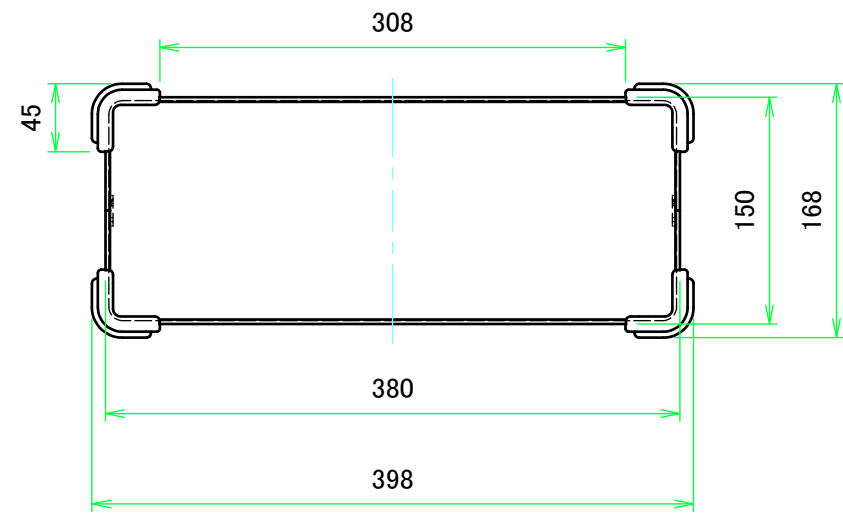

外視 / External View

色仕様(型番末尾□□) / Color Type(End of product number□□)		
記号 / Code	上下カバー / Cover	コーナーガード / Corner guard
BB	ブラック / Black	ブラック / Black
BE	ブラック / Black	エメラルド / Emerald
BG	ブラック / Black	グレー / Gray
BN	ブラック / Black	ネイビー / Navy
BR	ブラック / Black	レッド / Red

構成内容 / Components						
No.	名称 / Part name	数量 / Pcs	材質 / Material	色・表面処理 / Color・Finish		
1	上カバー / Top cover	1	アルミ押出材 Extruded aluminium A6063S-T5	ブラック Black		
2	下カバー / Bottom cover	1	アルミ押出材 Extruded aluminium A6063S-T5	ブラック Black		
3	パネル / Panel	2	アルミ板 / Aluminium A1100P t1.5	ブラック / Black		
4	サイド金具 / Joint plate	2	鋼板 / Steel SPCC t2.0	三価クロメート / Trivalent chromate		
5	コーナーガード Corner guard	8	PP,シリコンゴム PP,Silicon	ブラック・エメラルド・グレー・ネイビー・レッド Black・Emerald・Gray・Navy・Red		
6	コーナーガード取付ビス(六角穴付M3 x 8) Screw (Hexagon socket head M3-8)	16	鉄 / Steel	三価黒クロメート Black trivalent chromate		
7	取付ビス(六角穴付き皿M3) Screw (Hexagon socket countersunk head M3)	12	鉄 / Steel	三価黒クロメート Black trivalent chromate		

※六角レンチ付(大:コーナーガード取付用 / 小:ケース取付用)
 ※Hexagonal wrench included (Large: for corner guard installation / small: for case mounting)

株式会社タカチ電機工業 TAKACHI ELECTRONICS ENCLOSURE CO., LTD.			品名/Title コーナーガード付アルミケース UNIVERSAL ALUMINIUM CASE with CORNER GUARD	尺度/Scale 1:5
承認/Approved	検図/Checked	製図/Created	型番/Product number UCG38-15-26□□	
中根	横田	王	作成日/Date 2018/12/13	1 / 3

内視 / Internal View

C-C (1:5)

下カバー(内視)
Bottom cover (Internal View)

上カバー(内視)
Top cover (Internal View)

B-B (1:5)

A-A (1:5)

		株式会社タカチ電機工業 TAKACHI ELECTRONICS ENCLOSURE CO., LTD.		品名/Title コーナーガード付アルミケース UNIVERSAL ALUMINIUM CASE with CORNER GUARD	尺度/Scale 1:5
承認/Approved	検図/Checked	製図/Created	型番/Product number UCG38-15-26□□	2 / 3	
中根	横田	王	作成日/Date 2018/12/13		