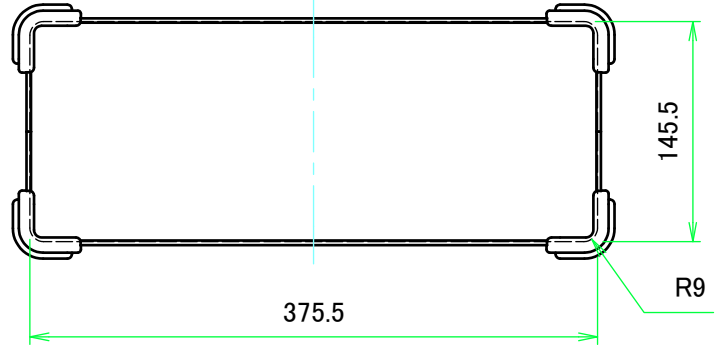

外視 / External View

色仕様(型番末尾□□) / Color Type(End of product number□□)		
記号 / Code	上下カバー / Cover	コーナーガード / Corner guard
BB	ブラック / Black	ブラック / Black
BE	ブラック / Black	エメラルド / Emerald
BG	ブラック / Black	グレー / Gray
BN	ブラック / Black	ネイビー / Navy
BR	ブラック / Black	レッド / Red

構成内容 / Components						
No.	名称 / Part name	数量 / Pcs	材質 / Material	色・表面処理 / Color・Finish		
1	上カバー / Top cover	1	アルミ押出材 Extruded aluminium A6063S-T5	ブラック Black		
2	下カバー / Bottom cover	1	アルミ押出材 Extruded aluminium A6063S-T5	ブラック Black		
3	パネル / Panel	2	アルミ板 / Aluminium A1100P t1.5	ブラック / Black		
4	サイド金具 / Joint plate	2	鋼板 / Steel SPCC t2.0	三価クロメート / Trivalent chromate		
5	コーナーガード Corner guard	8	PP,シリコンゴム PP,Silicon	ブラック・エメラルド・グレー・ネイビー・レッド Black・Emerald・Gray・Navy・Red		
6	コーナーガード取付ビス(六角穴付M3 x 8) Screw (Hexagon socket head M3-8)	16	鉄 / Steel	三価黒クロメート Black trivalent chromate		
7	取付ビス(六角穴付き皿M3) Screw (Hexagon socket countersunk head M3)	12	鉄 / Steel	三価黒クロメート Black trivalent chromate		

※六角レンチ付(大:コーナーガード取付用 / 小:ケース取付用)
 ※Hexagonal wrench included (Large: for corner guard installation / small: for case mounting)

株式会社タカチ電機工業 TAKACHI ELECTRONICS ENCLOSURE CO., LTD.			品名/Title コーナーガード付アルミケース UNIVERSAL ALUMINIUM CASE with CORNER GUARD	尺度/Scale 1:5
承認/Approved	検図/Checked	製図/Created	型番/Product number UCG38-15-26□□	
中根	横田	王	作成日/Date 2018/12/13	1 / 3

内視 / Internal View

C-C (1:5)

下カバー(内視)
Bottom cover (Internal View)

上カバー(内視)
Top cover (Internal View)

B-B (1:5)

A-A (1:5)

		株式会社タカチ電機工業 TAKACHI ELECTRONICS ENCLOSURE CO., LTD.		品名/Title コーナーガード付アルミケース UNIVERSAL ALUMINIUM CASE with CORNER GUARD	尺度/Scale 1:5
承認/Approved	検図/Checked	製図/Created	型番/Product number UCG38-15-26□□	2 / 3	
中根	横田	王	作成日/Date 2018/12/13		