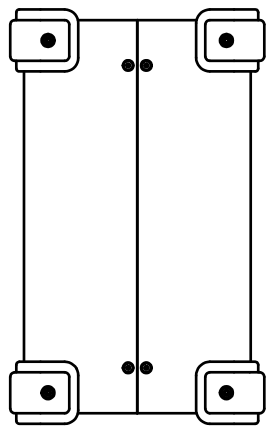

外視 / External View

色仕様(型番末尾□□) / Color Type(End of product number□□)		
記号 / Code	上下カバー / Cover	コーナーガード / Corner guard
BB	ブラック / Black	ブラック / Black
BE	ブラック / Black	エメラルド / Emerald
BG	ブラック / Black	グレー / Gray
BN	ブラック / Black	ネイビー / Navy
BR	ブラック / Black	レッド / Red

構成内容 / Components						
No.	名称 / Part name	数量 / Pcs	材質 / Material	色・表面処理 / Color・Finish		
1	上カバー / Top cover	1	アルミ押出材 Extruded aluminium A6063S-T5	ブラック Black		
2	下カバー / Bottom cover	1	アルミ押出材 Extruded aluminium A6063S-T5	ブラック Black		
3	パネル / Panel	2	アルミ板 / Aluminium A1100P t1.5	ブラック / Black		
4	サイド金具 / Joint plate	2	鋼板 / Steel SPCC t2.0	三価クロメート / Trivalent chromate		
5	コーナーガード Corner guard	8	PP,シリコンゴム PP,Silicon	ブラック・エメラルド・グレー・ネイビー・レッド Black・Emerald・Gray・Navy・Red		
6	コーナーガード取付ビス(六角穴付M3 x 8) Screw (Hexagon socket head M3-8)	16	鉄 / Steel	三価黒クロメート Black trivalent chromate		
7	取付ビス(六角穴付き皿M3) Screw (Hexagon socket countersunk head M3)	12	鉄 / Steel	三価黒クロメート Black trivalent chromate		

※六角レンチ付(大:コーナーガード取付用 / 小:ケース取付用)
 ※Hexagonal wrench included (Large: for corner guard installation / small: for case mounting)

株式会社タカチ電機工業 TAKACHI ELECTRONICS ENCLOSURE CO., LTD.			品名/Title コーナーガード付アルミケース UNIVERSAL ALUMINIUM CASE with CORNER GUARD	尺度/Scale 1:5
承認/Approved	検図/Checked	製図/Created	型番/Product number UCG38-15-26□□	
中根	横田	王	作成日/Date 2018/12/13	1 / 3

内視 / Internal View

C-C (1:5)

下カバー(内視)
Bottom cover (Internal View)

上カバー(内視)
Top cover (Internal View)

B-B (1:5)

A-A (1:5)

		株式会社タカチ電機工業 TAKACHI ELECTRONICS ENCLOSURE CO., LTD.		品名/Title コーナーガード付アルミケース UNIVERSAL ALUMINIUM CASE with CORNER GUARD	尺度/Scale 1:5
承認/Approved	検図/Checked	製図/Created	型番/Product number UCG38-15-26□□	2 / 3	
中根	横田	王	作成日/Date 2018/12/13		