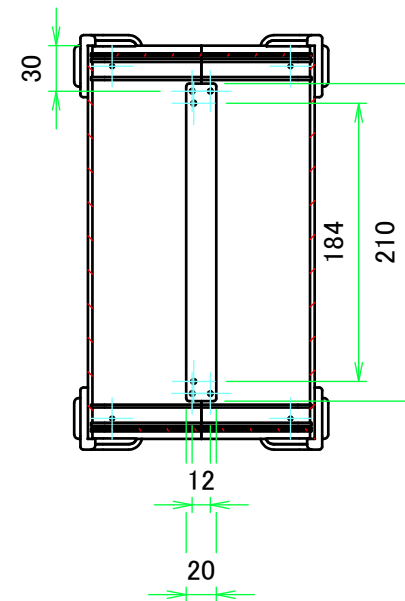

構成内容 / Components						
No.	名称 / Part name	数量 / Pcs	材質 / Material	色・表面処理 / Color・Finish		
1	上カバー / Top cover	1	アルミ押出材 Extruded aluminium A6063S-T5	ブラック Black		
2	下カバー / Bottom cover	1	アルミ押出材 Extruded aluminium A6063S-T5	ブラック Black		
3	パネル / Panel	2	アルミ板 / Aluminium A1100P t1.5	ブラック / Black		
4	サイド金具 / Joint plate	2	鋼板 / Steel SPCC t2.0	三価クロメート / Trivalent chromate		
5	コーナーガード Corner guard	8	PP,シリコンゴム PP,Silicon	ブラック・エメラルド・グレー・ネイビー・レッド Black・Emerald・Gray・Navy・Red		
6	コーナーガード取付ビス(六角穴付M3 x 8) Screw (Hexagon socket head M3-8)	16	鉄 / Steel	三価黒クロメート Black trivalent chromate		
7	取付ビス(六角穴付き皿M3) Screw (Hexagon socket countersunk head M3)	12	鉄 / Steel	三価黒クロメート Black trivalent chromate		

※六角レンチ付(大:コーナーガード取付用 / 小:ケース取付用)
 ※Hexagonal wrench included (Large: for corner guard installation / small: for case mounting)

株式会社タカチ電機工業 TAKACHI ELECTRONICS ENCLOSURE CO., LTD.			品名/Title コーナーガード付アルミケース UNIVERSAL ALUMINIUM CASE with CORNER GUARD	尺度/Scale 1:5
承認/Approved	検図/Checked	製図/Created	型番/Product number UCG38-15-26□□	
中根	横田	王	作成日/Date 2018/12/13	1 / 3

内視 / Internal View

C-C (1:5)

下カバー(内視)
Bottom cover (Internal View)

上カバー(内視)
Top cover (Internal View)

B-B (1:5)

A-A (1:5)

		株式会社タカチ電機工業 TAKACHI ELECTRONICS ENCLOSURE CO., LTD.		品名/Title コーナーガード付アルミケース UNIVERSAL ALUMINIUM CASE with CORNER GUARD	尺度/Scale 1:5
承認/Approved	検図/Checked	製図/Created	型番/Product number UCG38-15-26□□	2 / 3	
中根	横田	王	作成日/Date 2018/12/13		