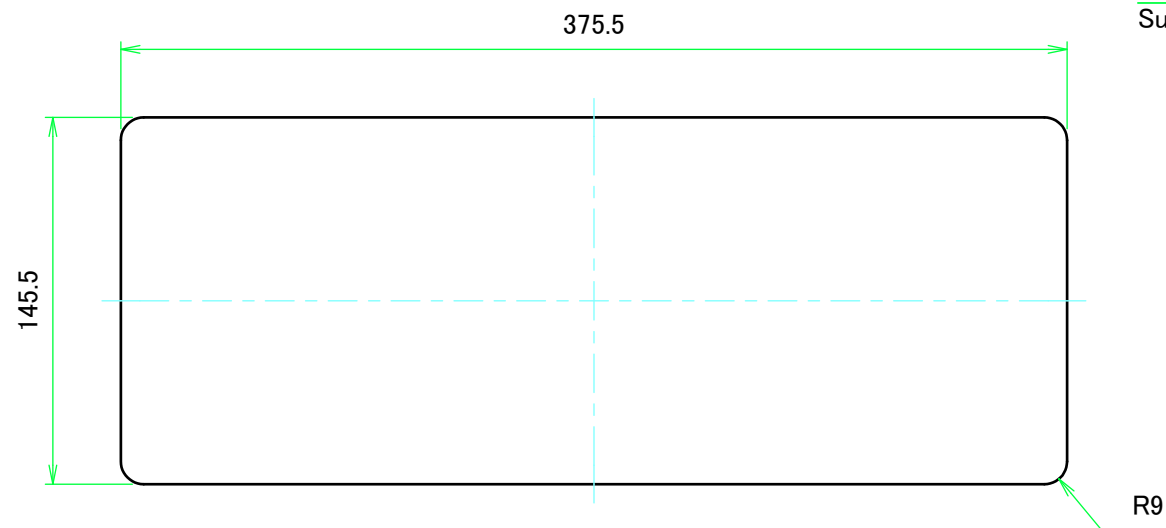

パネル / Panel

保護シート側
Surface protective film side

R9