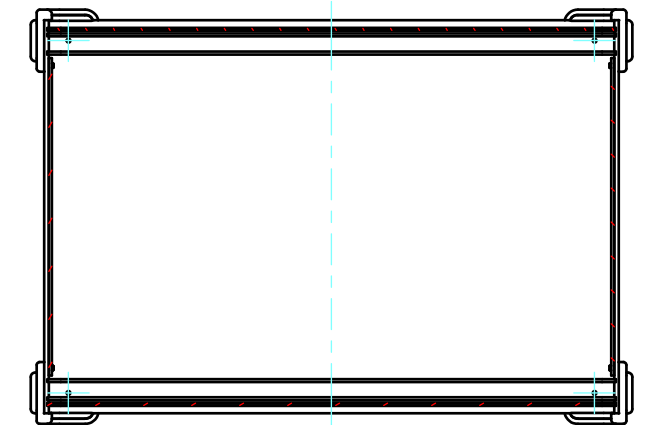

内視 / Internal View

C-C (1:5)

下カバー(内視)
Bottom cover (Internal View)

上カバー(内視)
Top cover (Internal View)

B-B (1:5)

A-A (1:5)

		株式会社タカチ電機工業 TAKACHI ELECTRONICS ENCLOSURE CO., LTD.		品名/Title コーナーガード付アルミケース UNIVERSAL ALUMINIUM CASE with CORNER GUARD	尺度/Scale 1:5
承認/Approved	検図/Checked	製図/Created	型番/Product number UCG38-15-26□□	2 / 3	
中根	横田	王	作成日/Date 2018/12/13		