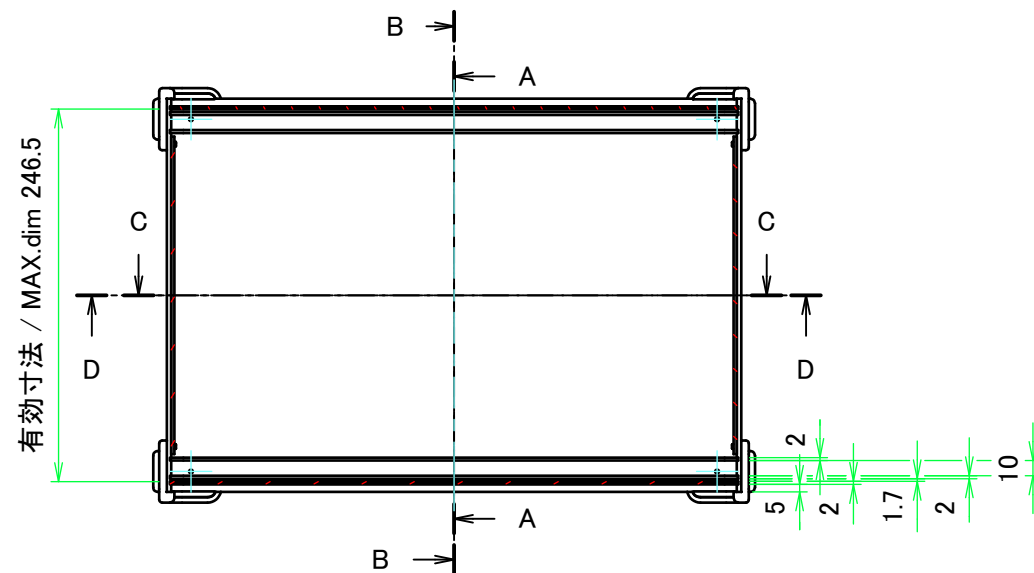

内視 / Internal View

C-C (1:5)

下カバー(内視)
Bottom cover (Internal View)

上カバー(内視)
Top cover (Internal View)

B-B (1:5)

A-A (1:5)

		株式会社タカチ電機工業 TAKACHI ELECTRONICS ENCLOSURE CO., LTD.		品名/Title コーナーガード付アルミケース UNIVERSAL ALUMINIUM CASE with CORNER GUARD	尺度/Scale 1:5
承認/Approved	検図/Checked	製図/Created	型番/Product number UCG38-15-26□□	2 / 3	
中根	横田	王	作成日/Date 2018/12/13		