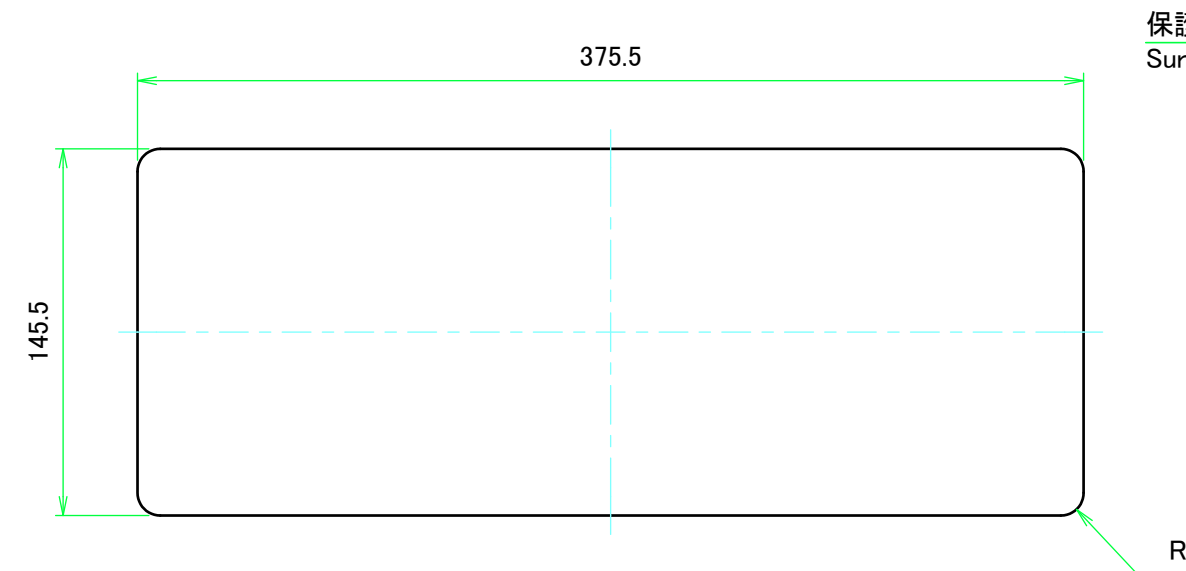

内視 / Internal View

C-C (1:5)

下カバー(内視)
Bottom cover (Internal View)

上カバー(内視)
Top cover (Internal View)

B-B (1:5)

A-A (1:5)

		株式会社タカチ電機工業 TAKACHI ELECTRONICS ENCLOSURE CO., LTD.		品名/Title コーナーガード付アルミケース UNIVERSAL ALUMINIUM CASE with CORNER GUARD	尺度/Scale 1:5
承認/Approved	検図/Checked	製図/Created	型番/Product number UCG38-15-26□□	2 / 3	
中根	横田	王	作成日/Date 2018/12/13		

パネル / Panel

保護シート側
Surface protective film side

R9

パネル裏面 / Panel Backside

パネル表面 / Panel Frontside

保護シート側
Surface protective film side

R9

パネル裏面 / Panel Backside

パネル表面 / Panel Frontside

株式会社タカチ電機工業 TAKACHI ELECTRONICS ENCLOSURE CO., LTD.		品名/Title コーナーガード付アルミケース UNIVERSAL ALUMINIUM CASE with CORNER GUARD	尺度/Scale 1:3
承認/Approved 中根	検図/Checked 横田	製図/Created 王	
作成日/Date 2018/12/13			3 / 3