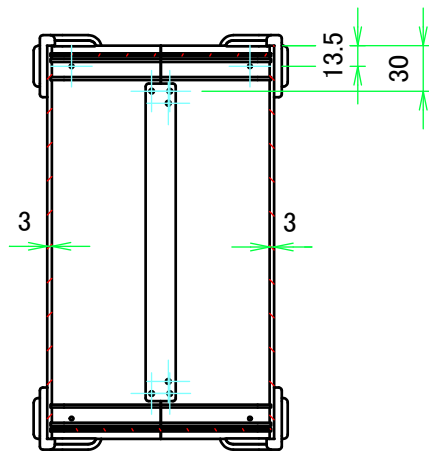

※六角レンチ付(大:コーナーガード取付用 / 小:ケース取付用)
 ※Hexagonal wrench included (Large: for corner guard installation / small: for case mounting)

株式会社タカチ電機工業 TAKACHI ELECTRONICS ENCLOSURE CO., LTD.			品名/Title コーナーガード付アルミケース UNIVERSAL ALUMINIUM CASE with CORNER GUARD	尺度/Scale 1:5
承認/Approved	検図/Checked	製図/Created	型番/Product number UCG38-15-26□□	
中根	横田	王	作成日/Date 2018/12/13	1 / 3

内視 / Internal View

C-C (1:5)

下カバー(内視)
Bottom cover (Internal View)

上カバー(内視)
Top cover (Internal View)

B-B (1:5)

A-A (1:5)

		株式会社タカチ電機工業 TAKACHI ELECTRONICS ENCLOSURE CO., LTD.		品名/Title コーナーガード付アルミケース UNIVERSAL ALUMINIUM CASE with CORNER GUARD	尺度/Scale 1:5
承認/Approved	検図/Checked	製図/Created	型番/Product number UCG38-15-26□□	2 / 3	
中根	横田	王	作成日/Date 2018/12/13		

パネル表面 / Panel Frontside

株式会社タカチ電機工業 TAKACHI ELECTRONICS ENCLOSURE CO., LTD.		品名/Title コーナーガード付アルミケース UNIVERSAL ALUMINIUM CASE with CORNER GUARD	尺度/Scale 1:3
承認/Approved 中根	検図/Checked 横田	製図/Created 王	
作成日/Date 2018/12/13			3 / 3