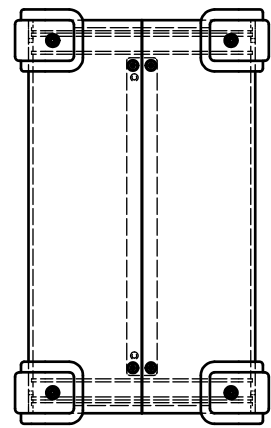

外視 / External View

色仕様(型番末尾□□) / Color Type(End of product number□□)		
記号 / Code	上下カバー / Cover	コーナーガード / Corner guard
BB	ブラック / Black	ブラック / Black
BE	ブラック / Black	エメラルド / Emerald
BG	ブラック / Black	グレー / Gray
BN	ブラック / Black	ネイビー / Navy
BR	ブラック / Black	レッド / Red

構成内容 / Components						
No.	名称 / Part name	数量 / Pcs	材質 / Material	色・表面処理 / Color・Finish		
1	上カバー / Top cover	1	アルミ押出材 Extruded aluminium A6063S-T5	ブラック Black		
2	下カバー / Bottom cover	1	アルミ押出材 Extruded aluminium A6063S-T5	ブラック Black		
3	パネル / Panel	2	アルミ板 / Aluminium A1100P t1.5	ブラック / Black		
4	サイド金具 / Joint plate	2	鋼板 / Steel SPCC t2.0	三価クロメート / Trivalent chromate		
5	コーナーガード Corner guard	8	PP,シリコンゴム PP,Silicon	ブラック・エメラルド・グレー・ネイビー・レッド Black・Emerald・Gray・Navy・Red		
6	コーナーガード取付ビス(六角穴付M3 x 8) Screw (Hexagon socket head M3-8)	16	鉄 / Steel	三価黒クロメート Black trivalent chromate		
7	取付ビス(六角穴付き皿M3) Screw (Hexagon socket countersunk head M3)	12	鉄 / Steel	三価黒クロメート Black trivalent chromate		

※六角レンチ付(大:コーナーガード取付用 / 小:ケース取付用)
 ※Hexagonal wrench included (Large: for corner guard installation / small: for case mounting)

株式会社タカチ電機工業 TAKACHI ELECTRONICS ENCLOSURE CO., LTD.			品名/Title コーナーガード付アルミケース UNIVERSAL ALUMINIUM CASE with CORNER GUARD	尺度/Scale 1:5
承認/Approved	検図/Checked	製図/Created	型番/Product number UCG38-15-26□□	
中根	横田	王	作成日/Date 2018/12/13	1 / 3

内視 / Internal View

C-C (1:5)

下カバー(内視)
Bottom cover (Internal View)

上カバー(内視)
Top cover (Internal View)

B-B (1:5)

A-A (1:5)

		株式会社タカチ電機工業 TAKACHI ELECTRONICS ENCLOSURE CO., LTD.		品名/Title コーナーガード付アルミケース UNIVERSAL ALUMINIUM CASE with CORNER GUARD	尺度/Scale 1:5
承認/Approved	検図/Checked	製図/Created	型番/Product number UCG38-15-26□□	2 / 3	
中根	横田	王	作成日/Date 2018/12/13		