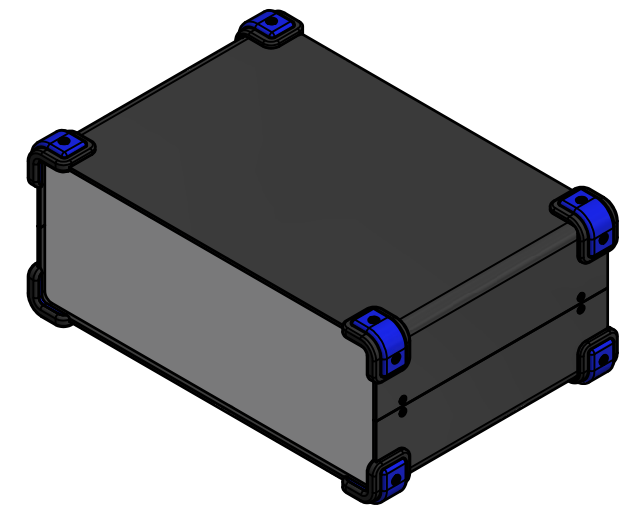

外視 / External View

色仕様(型番末尾□□) / Color Type(End of product number□□)		
記号 / Code	上下カバー / Cover	コーナーガード / Corner guard
BB	ブラック / Black	ブラック / Black
BE	ブラック / Black	エメラルド / Emerald
BG	ブラック / Black	グレー / Gray
BN	ブラック / Black	ネイビー / Navy
BR	ブラック / Black	レッド / Red

構成内容 / Components						
No.	名称 / Part name	数量 / Pcs	材質 / Material	色・表面処理 / Color・Finish		
1	上カバー / Top cover	1	アルミ押出材 Extruded aluminium A6063S-T5	ブラック Black		
2	下カバー / Bottom cover	1	アルミ押出材 Extruded aluminium A6063S-T5	ブラック Black		
3	パネル / Panel	2	アルミ板 / Aluminium A1100P t1.5	ブラック / Black		
4	サイド金具 / Joint plate	2	鋼板 / Steel SPCC t2.0	三価クロメート / Trivalent chromate		
5	コーナーガード Corner guard	8	PP,シリコンゴム PP,Silicon	ブラック・エメラルド・グレー・ネイビー・レッド Black・Emerald・Gray・Navy・Red		
6	コーナーガード取付ビス(六角穴付M3 x 8) Screw (Hexagon socket head M3-8)	16	鉄 / Steel	三価黒クロメート Black trivalent chromate		
7	取付ビス(六角穴付き皿M3) Screw (Hexagon socket countersunk head M3)	12	鉄 / Steel	三価黒クロメート Black trivalent chromate		

※六角レンチ付(大:コーナーガード取付用 / 小:ケース取付用)
 ※Hexagonal wrench included (Large: for corner guard installation / small: for case mounting)

株式会社タカチ電機工業 TAKACHI ELECTRONICS ENCLOSURE CO., LTD.			品名/Title コーナーガード付アルミケース UNIVERSAL ALUMINIUM CASE with CORNER GUARD	尺度/Scale 1:5
承認/Approved	検図/Checked	製図/Created	型番/Product number UCG38-15-26□□	
中根	横田	王	作成日/Date 2018/12/13	1 / 3

内視 / Internal View

C-C (1:5)

下カバー(内視)
Bottom cover (Internal View)

上カバー(内視)
Top cover (Internal View)

B-B (1:5)

A-A (1:5)

		株式会社タカチ電機工業 TAKACHI ELECTRONICS ENCLOSURE CO., LTD.		品名/Title コーナーガード付アルミケース UNIVERSAL ALUMINIUM CASE with CORNER GUARD	尺度/Scale 1:5
承認/Approved	検図/Checked	製図/Created	型番/Product number UCG38-15-26□□	2 / 3	
中根	横田	王	作成日/Date 2018/12/13		