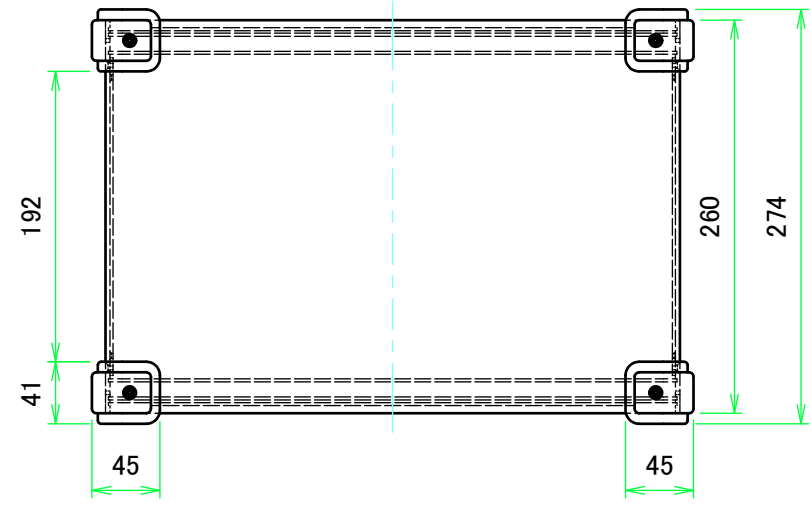

外視 / External View

色仕様(型番末尾□□) / Color Type(End of product number□□)		
記号 / Code	上下カバー / Cover	コーナーガード / Corner guard
BB	ブラック / Black	ブラック / Black
BE	ブラック / Black	エメラルド / Emerald
BG	ブラック / Black	グレー / Gray
BN	ブラック / Black	ネイビー / Navy
BR	ブラック / Black	レッド / Red

構成内容 / Components						
No.	名称 / Part name	数量 / Pcs	材質 / Material	色・表面処理 / Color・Finish		
1	上カバー / Top cover	1	アルミ押出材 Extruded aluminium A6063S-T5	ブラック Black		
2	下カバー / Bottom cover	1	アルミ押出材 Extruded aluminium A6063S-T5	ブラック Black		
3	パネル / Panel	2	アルミ板 / Aluminium A1100P t1.5	ブラック / Black		
4	サイド金具 / Joint plate	2	鋼板 / Steel SPCC t2.0	三価クロメート / Trivalent chromate		
5	コーナーガード Corner guard	8	PP,シリコンゴム PP,Silicon	ブラック・エメラルド・グレー・ネイビー・レッド Black・Emerald・Gray・Navy・Red		
6	コーナーガード取付ビス(六角穴付M3 x 8) Screw (Hexagon socket head M3-8)	16	鉄 / Steel	三価黒クロメート Black trivalent chromate		
7	取付ビス(六角穴付き皿M3) Screw (Hexagon socket countersunk head M3)	12	鉄 / Steel	三価黒クロメート Black trivalent chromate		

※六角レンチ付(大:コーナーガード取付用 / 小:ケース取付用)
 ※Hexagonal wrench included (Large: for corner guard installation / small: for case mounting)

株式会社タカチ電機工業 TAKACHI ELECTRONICS ENCLOSURE CO., LTD.			品名/Title コーナーガード付アルミケース UNIVERSAL ALUMINIUM CASE with CORNER GUARD	尺度/Scale 1:5
承認/Approved	検図/Checked	製図/Created	型番/Product number UCG38-15-26□□	
中根	横田	王	作成日/Date 2018/12/13	1 / 3

内視 / Internal View

C-C (1:5)

下カバー(内視)
Bottom cover (Internal View)

上カバー(内視)
Top cover (Internal View)

B-B (1:5)

A-A (1:5)

		株式会社タカチ電機工業 TAKACHI ELECTRONICS ENCLOSURE CO., LTD.		品名/Title コーナーガード付アルミケース UNIVERSAL ALUMINIUM CASE with CORNER GUARD	尺度/Scale 1:5
承認/Approved	検図/Checked	製図/Created	型番/Product number UCG38-15-26□□	2 / 3	
中根	横田	王	作成日/Date 2018/12/13		