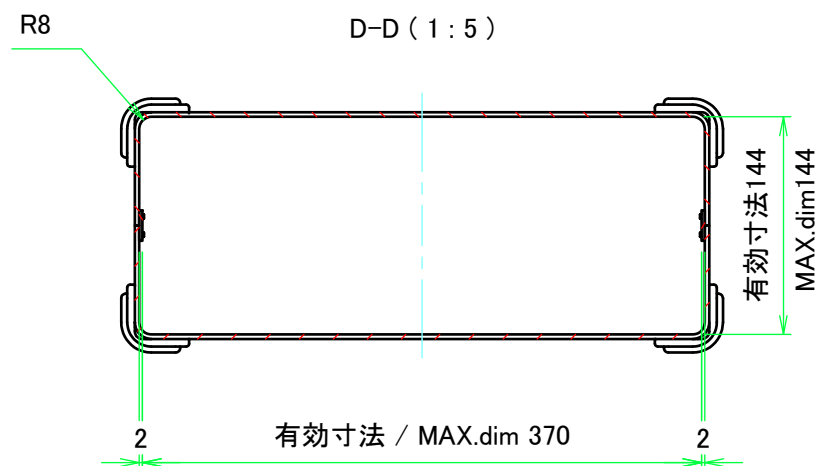

※六角レンチ付(大:コーナーガード取付用 / 小:ケース取付用)
 ※Hexagonal wrench included (Large: for corner guard installation / small: for case mounting)

株式会社タカチ電機工業 TAKACHI ELECTRONICS ENCLOSURE CO., LTD.			品名/Title コーナーガード付アルミケース UNIVERSAL ALUMINIUM CASE with CORNER GUARD	尺度/Scale 1:5
承認/Approved	検図/Checked	製図/Created	型番/Product number UCG38-15-26□□	
中根	横田	王	作成日/Date 2018/12/13	1 / 3

内視 / Internal View

C-C (1:5)

下カバー(内視)
Bottom cover (Internal View)

上カバー(内視)
Top cover (Internal View)

B-B (1:5)

A-A (1:5)

		株式会社タカチ電機工業 TAKACHI ELECTRONICS ENCLOSURE CO., LTD.		品名/Title コーナーガード付アルミケース UNIVERSAL ALUMINIUM CASE with CORNER GUARD	尺度/Scale 1:5
承認/Approved	検図/Checked	製図/Created	型番/Product number UCG38-15-26□□	2 / 3	
中根	横田	王	作成日/Date 2018/12/13		

パネル / Panel

保護シート側
Surface protective film side

R9

パネル裏面 / Panel Backside

パネル表面 / Panel Frontside

保護シート側
Surface protective film side

R9

パネル裏面 / Panel Backside

パネル表面 / Panel Frontside

株式会社タカチ電機工業 TAKACHI ELECTRONICS ENCLOSURE CO., LTD.		品名/Title コーナーガード付アルミケース UNIVERSAL ALUMINIUM CASE with CORNER GUARD	尺度/Scale 1:3
承認/Approved 中根	検図/Checked 横田	製図/Created 王	
作成日/Date 2018/12/13			3 / 3