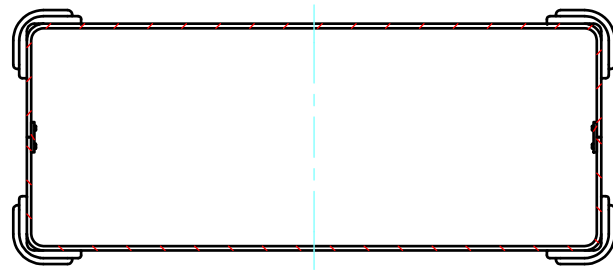

外視 / External View

色仕様(型番末尾□□) / Color Type(End of product number□□)		
記号 / Code	上下カバー / Cover	コーナーガード / Corner guard
BB	ブラック / Black	ブラック / Black
BE	ブラック / Black	エメラルド / Emerald
BG	ブラック / Black	グレー / Gray
BN	ブラック / Black	ネイビー / Navy
BR	ブラック / Black	レッド / Red

構成内容 / Components						
No.	名称 / Part name	数量 / Pcs	材質 / Material	色・表面処理 / Color・Finish		
1	上カバー / Top cover	1	アルミ押出材 Extruded aluminium A6063S-T5	ブラック Black		
2	下カバー / Bottom cover	1	アルミ押出材 Extruded aluminium A6063S-T5	ブラック Black		
3	パネル / Panel	2	アルミ板 / Aluminium A1100P t1.5	ブラック / Black		
4	サイド金具 / Joint plate	2	鋼板 / Steel SPCC t2.0	三価クロメート / Trivalent chromate		
5	コーナーガード Corner guard	8	PP,シリコンゴム PP,Silicon	ブラック・エメラルド・グレー・ネイビー・レッド Black・Emerald・Gray・Navy・Red		
6	コーナーガード取付ビス(六角穴付M3 x 8) Screw (Hexagon socket head M3-8)	16	鉄 / Steel	三価黒クロメート Black trivalent chromate		
7	取付ビス(六角穴付き皿M3) Screw (Hexagon socket countersunk head M3)	12	鉄 / Steel	三価黒クロメート Black trivalent chromate		

※六角レンチ付(大:コーナーガード取付用 / 小:ケース取付用)
 ※Hexagonal wrench included (Large: for corner guard installation / small: for case mounting)

株式会社タカチ電機工業 TAKACHI ELECTRONICS ENCLOSURE CO., LTD.			品名/Title コーナーガード付アルミケース UNIVERSAL ALUMINIUM CASE with CORNER GUARD	尺度/Scale 1:5
承認/Approved	検図/Checked	製図/Created	型番/Product number UCG38-15-26□□	
中根	横田	王	作成日/Date 2018/12/13	1 / 3

内視 / Internal View

C-C (1:5)

下カバー(内視)
Bottom cover (Internal View)

上カバー(内視)
Top cover (Internal View)

B-B (1:5)

A-A (1:5)

		株式会社タカチ電機工業 TAKACHI ELECTRONICS ENCLOSURE CO., LTD.		品名/Title コーナーガード付アルミケース UNIVERSAL ALUMINIUM CASE with CORNER GUARD	尺度/Scale 1:5
承認/Approved	検図/Checked	製図/Created	型番/Product number UCG38-15-26□□	2 / 3	
中根	横田	王	作成日/Date 2018/12/13		