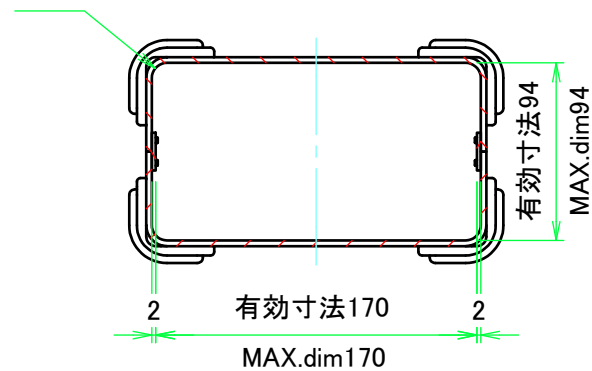

構成内容 / Components						
No.	名称 / Part name	数量 / Pcs	材質 / Material	色・表面処理 / Color・Finish		
1	上カバー / Top cover	1	アルミ押出材 Extruded aluminium A6063S-T5	ブラック Black		
2	下カバー / Bottom cover	1	アルミ押出材 Extruded aluminium A6063S-T5	ブラック Black		
3	パネル / Panel	2	アルミ板 / Aluminium A1100P t1.5	ブラック / Black		
4	サイド金具 / Joint plate	2	鋼板 / Steel SPCC t2.0	三価クロメート / Trivalent chromate		
5	コーナーガード Corner guard	8	PP,シリコンゴム PP,Silicon	ブラック・エメラルド・グレー・ネイビー・レッド Black・Emerald・Gray・Navy・Red		
6	コーナーガード取付ビス(六角穴付M3 x 8) Screw (Hexagon socket head M3-8)	16	鉄 / Steel	三価黒クロメート Black trivalent chromate		
7	取付ビス(六角穴付き皿M3) Screw (Hexagon socket countersunk head M3)	12	鉄 / Steel	三価黒クロメート Black trivalent chromate		

※六角レンチ付(大:コーナーガード取付用 / 小:ケース取付用)

※Hexagonal wrench included (Large: for corner guard installation / small: for case mounting)

株式会社タカチ電機工業 TAKACHI ELECTRONICS ENCLOSURE CO., LTD.			品名/Title コーナーガード付アルミケース UNIVERSAL ALUMINUM CASE with CORNER GUARD	尺度/Scale 1:4
承認/Approved 中根	検図/Checked 横田	製図/Created 王	型番/Product number UCG18-10-24□□	
			作成日/Date 2018/11/27	1 / 3

内視 / Internal View

C-C (1:4)

下カバー(内視)
Bottom cover (Internal View)

上カバー(内視)
Top cover (Internal View)

B-B (1:4)

A-A (1:4)

R8 D-D (1:4)

株式会社タカチ電機工業 TAKACHI ELECTRONICS ENCLOSURE CO., LTD.		品名/Title コーナーガード付アルミケース UNIVERSAL ALUMINIUM CASE with CORNER GUARD	尺度/Scale 1:4
承認/Approved 中根	検図/Checked 横田	製図/Created 王	
作成日/Date 2018/11/27			2 / 3

パネル / Panel

保護シート側
Surface protective film side

パネル表面 / Panel Frontside

パネル裏面 / Panel Backside

保護シート側
Surface protective film side

パネル表面 / Panel Frontside

パネル裏面 / Panel Backside

株式会社タカチ電機工業 TAKACHI ELECTRONICS ENCLOSURE CO., LTD.		品名/Title コーナーガード付アルミケース UNIVERSAL ALUMINIUM CASE with CORNER GUARD	尺度/Scale 1:2
承認/Approved 中根	検図/Checked 横田	製図/Created 王	
			作成日/Date 2018/11/27
			3 / 3