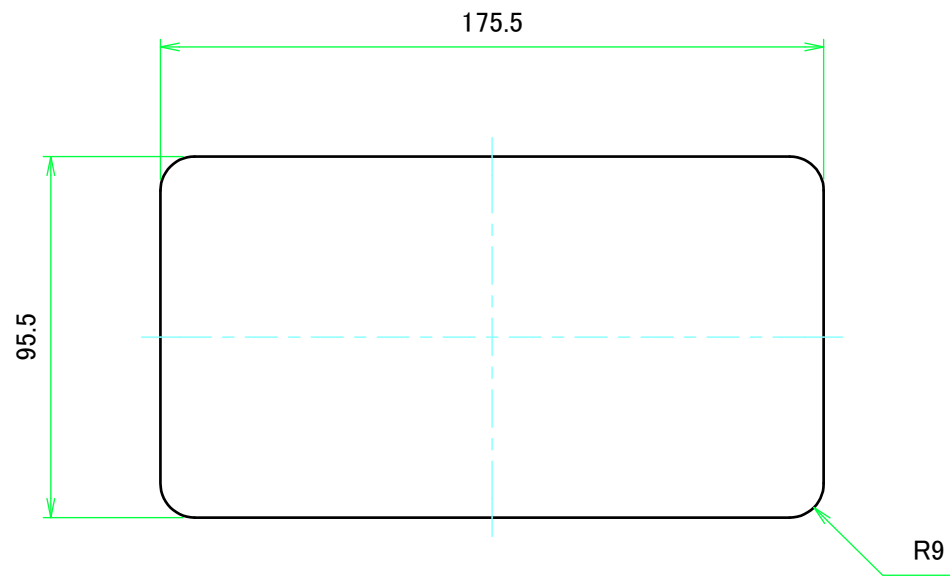

内視 / Internal View

C-C (1:4)

下カバー(内視)
Bottom cover (Internal View)

上カバー(内視)
Top cover (Internal View)

B-B (1:4)

A-A (1:4)

R8 D-D (1:4)

株式会社タカチ電機工業 TAKACHI ELECTRONICS ENCLOSURE CO., LTD.		品名/Title コーナーガード付アルミケース UNIVERSAL ALUMINIUM CASE with CORNER GUARD	尺度/Scale 1:4
承認/Approved 中根	検図/Checked 横田	製図/Created 王	
作成日/Date 2018/11/27			2 / 3

パネル / Panel

保護シート側
Surface protective film side

パネル表面 / Panel Frontside

パネル裏面 / Panel Backside

保護シート側
Surface protective film side

パネル表面 / Panel Frontside

パネル裏面 / Panel Backside

株式会社タカチ電機工業 TAKACHI ELECTRONICS ENCLOSURE CO., LTD.		品名/Title コーナーガード付アルミケース UNIVERSAL ALUMINIUM CASE with CORNER GUARD	尺度/Scale 1:2
承認/Approved 中根	検図/Checked 横田	製図/Created 王	
			作成日/Date 2018/11/27
			3 / 3