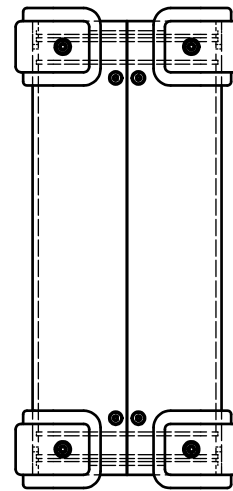

外視 / External View

色仕様(型番末尾□□) / Color Type(End of product number□□)		
記号 / Code	上下カバー / Cover	コーナーガード / Corner guard
BB	ブラック / Black	ブラック / Black
BE	ブラック / Black	エメラルド / Emerald
BG	ブラック / Black	グレー / Gray
BN	ブラック / Black	ネイビー / Navy
BR	ブラック / Black	レッド / Red

構成内容 / Components						
No.	名称 / Part name	数量 / Pcs	材質 / Material	色・表面処理 / Color・Finish		
1	上カバー / Top cover	1	アルミ押出材 Extruded aluminium A6063S-T5	ブラック Black		
2	下カバー / Bottom cover	1	アルミ押出材 Extruded aluminium A6063S-T5	ブラック Black		
3	パネル / Panel	2	アルミ板 / Aluminium A1100P t1.5	ブラック / Black		
4	サイド金具 / Joint plate	2	鋼板 / Steel SPCC t2.0	三価クロメート / Trivalent chromate		
5	コーナーガード Corner guard	8	PP,シリコンゴム PP,Silicon	ブラック・エメラルド・グレー・ネイビー・レッド Black・Emerald・Gray・Navy・Red		
6	コーナーガード取付ビス(六角穴付M3 x 8) Screw (Hexagon socket head M3-8)	16	鉄 / Steel	三価黒クロメート Black trivalent chromate		
7	取付ビス(六角穴付き皿M3) Screw (Hexagon socket countersunk head M3)	12	鉄 / Steel	三価黒クロメート Black trivalent chromate		

※六角レンチ付(大:コーナーガード取付用 / 小:ケース取付用)

※Hexagonal wrench included (Large: for corner guard installation / small: for case mounting)

株式会社タカチ電機工業 TAKACHI ELECTRONICS ENCLOSURE CO., LTD.			品名/Title コーナーガード付アルミケース UNIVERSAL ALUMINUM CASE with CORNER GUARD	尺度/Scale 1:4
承認/Approved 中根	検図/Checked 横田	製図/Created 王	型番/Product number UCG18-10-24□□	
			作成日/Date 2018/11/27	1 / 3

内視 / Internal View

C-C (1:4)

下カバー(内視)
Bottom cover (Internal View)

上カバー(内視)
Top cover (Internal View)

B-B (1:4)

A-A (1:4)

R8 D-D (1:4)

株式会社タカチ電機工業 TAKACHI ELECTRONICS ENCLOSURE CO., LTD.		品名/Title コーナーガード付アルミケース UNIVERSAL ALUMINIUM CASE with CORNER GUARD	尺度/Scale 1:4
承認/Approved 中根	検図/Checked 横田	製図/Created 王	
作成日/Date 2018/11/27			2 / 3