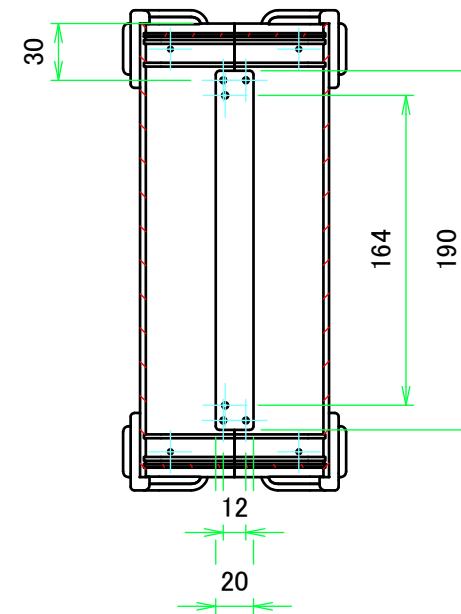

構成内容 / Components						
No.	名称 / Part name	数量 / Pcs	材質 / Material	色・表面処理 / Color・Finish		
1	上カバー / Top cover	1	アルミ押出材 Extruded aluminium A6063S-T5	ブラック Black		
2	下カバー / Bottom cover	1	アルミ押出材 Extruded aluminium A6063S-T5	ブラック Black		
3	パネル / Panel	2	アルミ板 / Aluminium A1100P t1.5	ブラック / Black		
4	サイド金具 / Joint plate	2	鋼板 / Steel SPCC t2.0	三価クロメート / Trivalent chromate		
5	コーナーガード Corner guard	8	PP,シリコンゴム PP,Silicon	ブラック・エメラルド・グレー・ネイビー・レッド Black・Emerald・Gray・Navy・Red		
6	コーナーガード取付ビス(六角穴付M3 x 8) Screw (Hexagon socket head M3-8)	16	鉄 / Steel	三価黒クロメート Black trivalent chromate		
7	取付ビス(六角穴付き皿M3) Screw (Hexagon socket countersunk head M3)	12	鉄 / Steel	三価黒クロメート Black trivalent chromate		

※六角レンチ付(大:コーナーガード取付用 / 小:ケース取付用)

※Hexagonal wrench included (Large: for corner guard installation / small: for case mounting)

株式会社タカチ電機工業 TAKACHI ELECTRONICS ENCLOSURE CO., LTD.			品名/Title コーナーガード付アルミケース UNIVERSAL ALUMINUM CASE with CORNER GUARD	尺度/Scale 1:4
承認/Approved 中根	検図/Checked 横田	製図/Created 王	型番/Product number UCG18-10-24□□	
			作成日/Date 2018/11/27	1 / 3

内視 / Internal View

C-C (1:4)

下カバー(内視)
Bottom cover (Internal View)

上カバー(内視)
Top cover (Internal View)

B-B (1:4)

A-A (1:4)

R8 D-D (1:4)

株式会社タカチ電機工業 TAKACHI ELECTRONICS ENCLOSURE CO., LTD.		品名/Title コーナーガード付アルミケース UNIVERSAL ALUMINIUM CASE with CORNER GUARD	尺度/Scale 1:4
承認/Approved 中根	検図/Checked 横田	製図/Created 王	
作成日/Date 2018/11/27			2 / 3

パネル / Panel

保護シート側
Surface protective film side

パネル表面 / Panel Frontside

パネル裏面 / Panel Backside

保護シート側
Surface protective film side

パネル表面 / Panel Frontside

パネル裏面 / Panel Backside

株式会社タカチ電機工業 TAKACHI ELECTRONICS ENCLOSURE CO., LTD.		品名/Title コーナーガード付アルミケース UNIVERSAL ALUMINIUM CASE with CORNER GUARD	尺度/Scale 1:2
承認/Approved 中根	検図/Checked 横田	製図/Created 王	
			作成日/Date 2018/11/27
			3 / 3