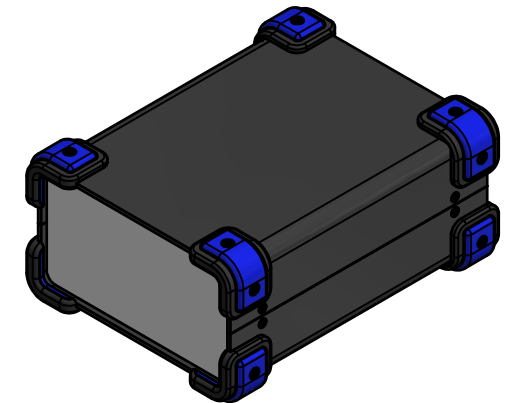

外視 / External View

色仕様(型番末尾□□) / Color Type(End of product number□□)		
記号 / Code	上下カバー / Cover	コーナーガード / Corner guard
BB	ブラック / Black	ブラック / Black
BE	ブラック / Black	エメラルド / Emerald
BG	ブラック / Black	グレー / Gray
BN	ブラック / Black	ネイビー / Navy
BR	ブラック / Black	レッド / Red

構成内容 / Components						
No.	名称 / Part name	数量 / Pcs	材質 / Material	色・表面処理 / Color・Finish		
1	上カバー / Top cover	1	アルミ押出材 Extruded aluminium A6063S-T5	ブラック Black		
2	下カバー / Bottom cover	1	アルミ押出材 Extruded aluminium A6063S-T5	ブラック Black		
3	パネル / Panel	2	アルミ板 / Aluminium A1100P t1.5	ブラック / Black		
4	サイド金具 / Joint plate	2	鋼板 / Steel SPCC t2.0	三価クロメート / Trivalent chromate		
5	コーナーガード Corner guard	8	PP,シリコンゴム PP,Silicon	ブラック・エメラルド・グレー・ネイビー・レッド Black・Emerald・Gray・Navy・Red		
6	コーナーガード取付ビス(六角穴付M3 x 8) Screw (Hexagon socket head M3-8)	16	鉄 / Steel	三価黒クロメート Black trivalent chromate		
7	取付ビス(六角穴付き皿M3) Screw (Hexagon socket countersunk head M3)	12	鉄 / Steel	三価黒クロメート Black trivalent chromate		

※六角レンチ付(大:コーナーガード取付用 / 小:ケース取付用)

※Hexagonal wrench included (Large: for corner guard installation / small: for case mounting)

株式会社タカチ電機工業 TAKACHI ELECTRONICS ENCLOSURE CO., LTD.			品名/Title コーナーガード付アルミケース UNIVERSAL ALUMINUM CASE with CORNER GUARD	尺度/Scale 1:4
承認/Approved 中根	検図/Checked 横田	製図/Created 王	型番/Product number UCG18-10-24□□	
			作成日/Date 2018/11/27	1 / 3

内視 / Internal View

C-C (1:4)

下カバー(内視)
Bottom cover (Internal View)

上カバー(内視)
Top cover (Internal View)

B-B (1:4)

A-A (1:4)

R8 D-D (1:4)

株式会社タカチ電機工業 TAKACHI ELECTRONICS ENCLOSURE CO., LTD.		品名/Title コーナーガード付アルミケース UNIVERSAL ALUMINIUM CASE with CORNER GUARD	尺度/Scale 1:4
承認/Approved 中根	検図/Checked 横田	製図/Created 王	
作成日/Date 2018/11/27			2 / 3