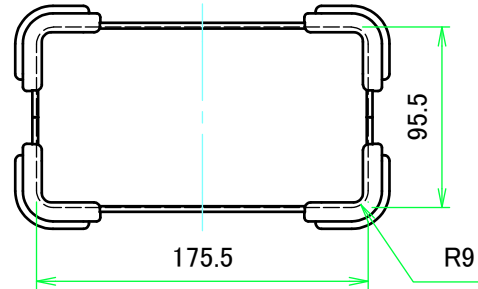

外視 / External View

色仕様(型番末尾□□) / Color Type(End of product number□□)		
記号 / Code	上下カバー / Cover	コーナーガード / Corner guard
BB	ブラック / Black	ブラック / Black
BE	ブラック / Black	エメラルド / Emerald
BG	ブラック / Black	グレー / Gray
BN	ブラック / Black	ネイビー / Navy
BR	ブラック / Black	レッド / Red

構成内容 / Components						
No.	名称 / Part name	数量 / Pcs	材質 / Material	色・表面処理 / Color・Finish		
1	上カバー / Top cover	1	アルミ押出材 Extruded aluminium A6063S-T5	ブラック Black		
2	下カバー / Bottom cover	1	アルミ押出材 Extruded aluminium A6063S-T5	ブラック Black		
3	パネル / Panel	2	アルミ板 / Aluminium A1100P t1.5	ブラック / Black		
4	サイド金具 / Joint plate	2	鋼板 / Steel SPCC t2.0	三価クロメート / Trivalent chromate		
5	コーナーガード Corner guard	8	PP,シリコンゴム PP,Silicon	ブラック・エメラルド・グレー・ネイビー・レッド Black・Emerald・Gray・Navy・Red		
6	コーナーガード取付ビス(六角穴付M3 x 8) Screw (Hexagon socket head M3-8)	16	鉄 / Steel	三価黒クロメート Black trivalent chromate		
7	取付ビス(六角穴付き皿M3) Screw (Hexagon socket countersunk head M3)	12	鉄 / Steel	三価黒クロメート Black trivalent chromate		

※六角レンチ付(大:コーナーガード取付用 / 小:ケース取付用)

※Hexagonal wrench included (Large: for corner guard installation / small: for case mounting)

株式会社タカチ電機工業 TAKACHI ELECTRONICS ENCLOSURE CO., LTD.			品名/Title コーナーガード付アルミケース UNIVERSAL ALUMINUM CASE with CORNER GUARD	尺度/Scale 1:4
承認/Approved 中根	検図/Checked 横田	製図/Created 王	型番/Product number UCG18-10-24□□	
			作成日/Date 2018/11/27	1 / 3

内視 / Internal View

C-C (1:4)

下カバー(内視)
Bottom cover (Internal View)

上カバー(内視)
Top cover (Internal View)

B-B (1:4)

A-A (1:4)

R8 D-D (1:4)

株式会社タカチ電機工業 TAKACHI ELECTRONICS ENCLOSURE CO., LTD.		品名/Title コーナーガード付アルミケース UNIVERSAL ALUMINIUM CASE with CORNER GUARD	尺度/Scale 1:4
承認/Approved 中根	検図/Checked 横田	製図/Created 王	
作成日/Date 2018/11/27			2 / 3