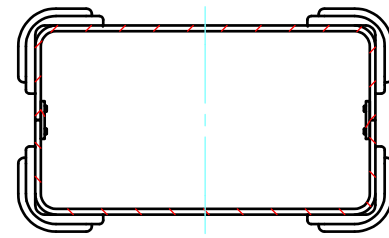

外視 / External View

色仕様(型番末尾□□) / Color Type(End of product number□□)		
記号 / Code	上下カバー / Cover	コーナーガード / Corner guard
BB	ブラック / Black	ブラック / Black
BE	ブラック / Black	エメラルド / Emerald
BG	ブラック / Black	グレー / Gray
BN	ブラック / Black	ネイビー / Navy
BR	ブラック / Black	レッド / Red

構成内容 / Components						
No.	名称 / Part name	数量 / Pcs	材質 / Material	色・表面処理 / Color・Finish		
1	上カバー / Top cover	1	アルミ押出材 Extruded aluminium A6063S-T5	ブラック Black		
2	下カバー / Bottom cover	1	アルミ押出材 Extruded aluminium A6063S-T5	ブラック Black		
3	パネル / Panel	2	アルミ板 / Aluminium A1100P t1.5	ブラック / Black		
4	サイド金具 / Joint plate	2	鋼板 / Steel SPCC t2.0	三価クロメート / Trivalent chromate		
5	コーナーガード Corner guard	8	PP,シリコンゴム PP,Silicon	ブラック・エメラルド・グレー・ネイビー・レッド Black・Emerald・Gray・Navy・Red		
6	コーナーガード取付ビス(六角穴付M3 x 8) Screw (Hexagon socket head M3-8)	16	鉄 / Steel	三価黒クロメート Black trivalent chromate		
7	取付ビス(六角穴付き皿M3) Screw (Hexagon socket countersunk head M3)	12	鉄 / Steel	三価黒クロメート Black trivalent chromate		

※六角レンチ付(大:コーナーガード取付用 / 小:ケース取付用)

※Hexagonal wrench included (Large: for corner guard installation / small: for case mounting)

株式会社タカチ電機工業 TAKACHI ELECTRONICS ENCLOSURE CO., LTD.			品名/Title コーナーガード付アルミケース UNIVERSAL ALUMINUM CASE with CORNER GUARD	尺度/Scale 1:4
承認/Approved 中根	検図/Checked 横田	製図/Created 王	型番/Product number UCG18-10-24□□	
			作成日/Date 2018/11/27	1 / 3

内視 / Internal View

C-C (1:4)

下カバー(内視)
Bottom cover (Internal View)

上カバー(内視)
Top cover (Internal View)

B-B (1:4)

A-A (1:4)

R8 D-D (1:4)

株式会社タカチ電機工業 TAKACHI ELECTRONICS ENCLOSURE CO., LTD.		品名/Title コーナーガード付アルミケース UNIVERSAL ALUMINIUM CASE with CORNER GUARD	尺度/Scale 1:4
承認/Approved 中根	検図/Checked 横田	製図/Created 王	
作成日/Date 2018/11/27			2 / 3