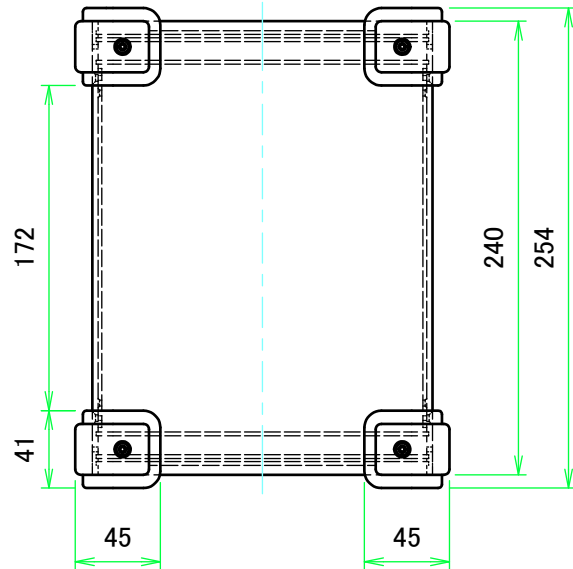

外視 / External View

色仕様(型番末尾□□) / Color Type(End of product number□□)		
記号 / Code	上下カバー / Cover	コーナーガード / Corner guard
BB	ブラック / Black	ブラック / Black
BE	ブラック / Black	エメラルド / Emerald
BG	ブラック / Black	グレー / Gray
BN	ブラック / Black	ネイビー / Navy
BR	ブラック / Black	レッド / Red

構成内容 / Components						
No.	名称 / Part name	数量 / Pcs	材質 / Material	色・表面処理 / Color・Finish		
1	上カバー / Top cover	1	アルミ押出材 Extruded aluminium A6063S-T5	ブラック Black		
2	下カバー / Bottom cover	1	アルミ押出材 Extruded aluminium A6063S-T5	ブラック Black		
3	パネル / Panel	2	アルミ板 / Aluminium A1100P t1.5	ブラック / Black		
4	サイド金具 / Joint plate	2	鋼板 / Steel SPCC t2.0	三価クロメート / Trivalent chromate		
5	コーナーガード Corner guard	8	PP,シリコンゴム PP,Silicon	ブラック・エメラルド・グレー・ネイビー・レッド Black・Emerald・Gray・Navy・Red		
6	コーナーガード取付ビス(六角穴付M3 x 8) Screw (Hexagon socket head M3-8)	16	鉄 / Steel	三価黒クロメート Black trivalent chromate		
7	取付ビス(六角穴付き皿M3) Screw (Hexagon socket countersunk head M3)	12	鉄 / Steel	三価黒クロメート Black trivalent chromate		

※六角レンチ付(大:コーナーガード取付用 / 小:ケース取付用)

※Hexagonal wrench included (Large: for corner guard installation / small: for case mounting)

株式会社タカチ電機工業 TAKACHI ELECTRONICS ENCLOSURE CO., LTD.			品名/Title コーナーガード付アルミケース UNIVERSAL ALUMINUM CASE with CORNER GUARD	尺度/Scale 1:4
承認/Approved 中根	検図/Checked 横田	製図/Created 王	型番/Product number UCG18-10-24□□	
			作成日/Date 2018/11/27	1 / 3

内視 / Internal View

C-C (1:4)

下カバー(内視)
Bottom cover (Internal View)

上カバー(内視)
Top cover (Internal View)

B-B (1:4)

A-A (1:4)

R8 D-D (1:4)

株式会社タカチ電機工業 TAKACHI ELECTRONICS ENCLOSURE CO., LTD.		品名/Title コーナーガード付アルミケース UNIVERSAL ALUMINIUM CASE with CORNER GUARD	尺度/Scale 1:4
承認/Approved 中根	検図/Checked 横田	製図/Created 王	
作成日/Date 2018/11/27			2 / 3