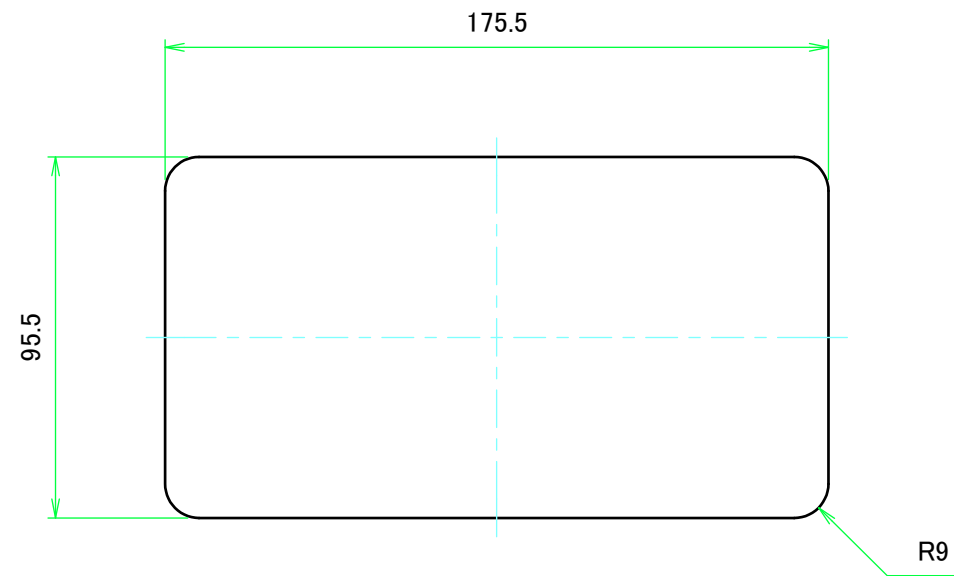

内視 / Internal View

C-C (1:4)

下カバー(内視)
Bottom cover (Internal View)

上カバー(内視)
Top cover (Internal View)

B-B (1:4)

A-A (1:4)

R8 D-D (1:4)

株式会社タカチ電機工業 TAKACHI ELECTRONICS ENCLOSURE CO., LTD.		品名/Title コーナーガード付アルミケース UNIVERSAL ALUMINIUM CASE with CORNER GUARD	尺度/Scale 1:4
承認/Approved 中根	検図/Checked 横田	製図/Created 王	
作成日/Date 2018/11/27			2 / 3

パネル / Panel

保護シート側
Surface protective film side

パネル表面 / Panel Frontside

パネル裏面 / Panel Backside

保護シート側
Surface protective film side

パネル表面 / Panel Frontside

パネル裏面 / Panel Backside

株式会社タカチ電機工業 TAKACHI ELECTRONICS ENCLOSURE CO., LTD.		品名/Title コーナーガード付アルミケース UNIVERSAL ALUMINIUM CASE with CORNER GUARD	尺度/Scale 1:2
承認/Approved 中根	検図/Checked 横田	製図/Created 王	
			作成日/Date 2018/11/27
			3 / 3