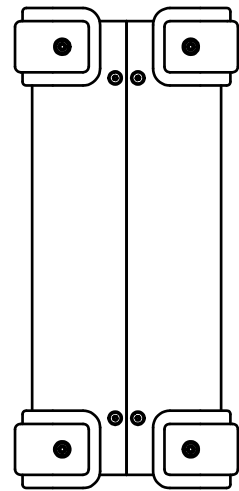

外視 / External View

色仕様(型番末尾□□) / Color Type(End of product number□□)		
記号 / Code	上下カバー / Cover	コーナーガード / Corner guard
BB	ブラック / Black	ブラック / Black
BE	ブラック / Black	エメラルド / Emerald
BG	ブラック / Black	グレー / Gray
BN	ブラック / Black	ネイビー / Navy
BR	ブラック / Black	レッド / Red

構成内容 / Components						
No.	名称 / Part name	数量 / Pcs	材質 / Material	色・表面処理 / Color・Finish		
1	上カバー / Top cover	1	アルミ押出材 Extruded aluminium A6063S-T5	ブラック Black		
2	下カバー / Bottom cover	1	アルミ押出材 Extruded aluminium A6063S-T5	ブラック Black		
3	パネル / Panel	2	アルミ板 / Aluminium A1100P t1.5	ブラック / Black		
4	サイド金具 / Joint plate	2	鋼板 / Steel SPCC t2.0	三価クロメート / Trivalent chromate		
5	コーナーガード Corner guard	8	PP,シリコンゴム PP,Silicon	ブラック・エメラルド・グレー・ネイビー・レッド Black・Emerald・Gray・Navy・Red		
6	コーナーガード取付ビス(六角穴付M3 x 8) Screw (Hexagon socket head M3-8)	16	鉄 / Steel	三価黒クロメート Black trivalent chromate		
7	取付ビス(六角穴付き皿M3) Screw (Hexagon socket countersunk head M3)	12	鉄 / Steel	三価黒クロメート Black trivalent chromate		

※六角レンチ付(大:コーナーガード取付用 / 小:ケース取付用)

※Hexagonal wrench included (Large: for corner guard installation / small: for case mounting)

株式会社タカチ電機工業 TAKACHI ELECTRONICS ENCLOSURE CO., LTD.			品名/Title コーナーガード付アルミケース UNIVERSAL ALUMINUM CASE with CORNER GUARD	尺度/Scale 1:4
承認/Approved 中根	検図/Checked 横田	製図/Created 王	型番/Product number UCG18-10-24□□	
			作成日/Date 2018/11/27	1 / 3

内視 / Internal View

C-C (1:4)

下カバー(内視)
Bottom cover (Internal View)

上カバー(内視)
Top cover (Internal View)

B-B (1:4)

A-A (1:4)

R8 D-D (1:4)

株式会社タカチ電機工業 TAKACHI ELECTRONICS ENCLOSURE CO., LTD.		品名/Title コーナーガード付アルミケース UNIVERSAL ALUMINIUM CASE with CORNER GUARD	尺度/Scale 1:4
承認/Approved 中根	検図/Checked 横田	製図/Created 王	
作成日/Date 2018/11/27			2 / 3