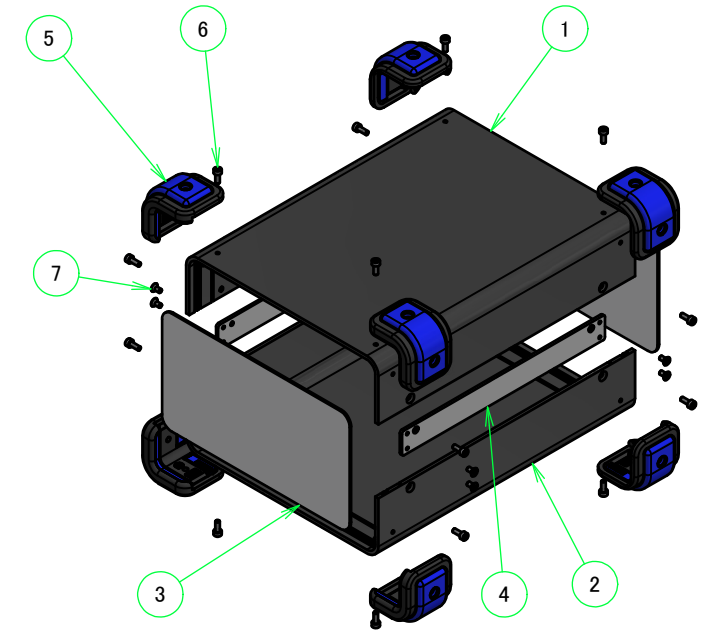

外視 / External View

色仕様(型番末尾□□) / Color Type(End of product number□□)		
記号 / Code	上下カバー / Cover	コーナーガード / Corner guard
BB	ブラック / Black	ブラック / Black
BE	ブラック / Black	エメラルド / Emerald
BG	ブラック / Black	グレー / Gray
BN	ブラック / Black	ネイビー / Navy
BR	ブラック / Black	レッド / Red

構成内容 / Components						
No.	名称 / Part name	数量 / Pcs	材質 / Material	色・表面処理 / Color・Finish		
1	上カバー / Top cover	1	アルミ押出材 Extruded aluminium A6063S-T5	ブラック Black		
2	下カバー / Bottom cover	1	アルミ押出材 Extruded aluminium A6063S-T5	ブラック Black		
3	パネル / Panel	2	アルミ板 / Aluminium A1100P t1.5	ブラック / Black		
4	サイド金具 / Joint plate	2	鋼板 / Steel SPCC t2.0	三価クロメート / Trivalent chromate		
5	コーナーガード Corner guard	8	PP,シリコンゴム PP,Silicon	ブラック・エメラルド・グレー・ネイビー・レッド Black・Emerald・Gray・Navy・Red		
6	コーナーガード取付ビス(六角穴付M3 x 8) Screw (Hexagon socket head M3-8)	16	鉄 / Steel	三価黒クロメート Black trivalent chromate		
7	取付ビス(六角穴付き皿M3) Screw (Hexagon socket countersunk head M3)	12	鉄 / Steel	三価黒クロメート Black trivalent chromate		

※六角レンチ付(大:コーナーガード取付用 / 小:ケース取付用)

※Hexagonal wrench included (Large: for corner guard installation / small: for case mounting)

株式会社タカチ電機工業 TAKACHI ELECTRONICS ENCLOSURE CO., LTD.			品名/Title コーナーガード付アルミケース UNIVERSAL ALUMINUM CASE with CORNER GUARD	尺度/Scale 1:4
承認/Approved 中根	検図/Checked 横田	製図/Created 王	型番/Product number UCG18-10-24□□	
			作成日/Date 2018/11/27	1 / 3

内視 / Internal View

C-C (1:4)

下カバー(内視)
Bottom cover (Internal View)

上カバー(内視)
Top cover (Internal View)

B-B (1:4)

A-A (1:4)

R8 D-D (1:4)

株式会社タカチ電機工業 TAKACHI ELECTRONICS ENCLOSURE CO., LTD.		品名/Title コーナーガード付アルミケース UNIVERSAL ALUMINIUM CASE with CORNER GUARD	尺度/Scale 1:4
承認/Approved 中根	検図/Checked 横田	製図/Created 王	
作成日/Date 2018/11/27			2 / 3