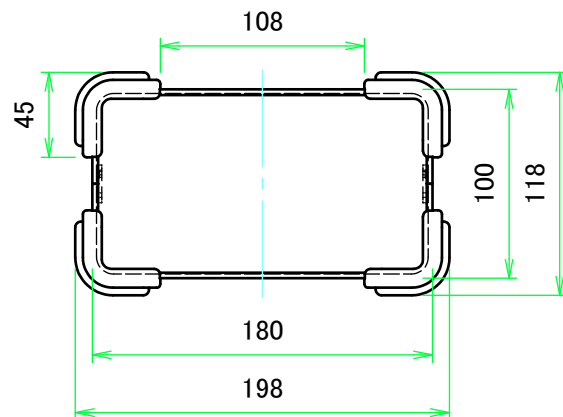

外視 / External View

色仕様(型番末尾□□) / Color Type(End of product number□□)		
記号 / Code	上下カバー / Cover	コーナーガード / Corner guard
BB	ブラック / Black	ブラック / Black
BE	ブラック / Black	エメラルド / Emerald
BG	ブラック / Black	グレー / Gray
BN	ブラック / Black	ネイビー / Navy
BR	ブラック / Black	レッド / Red

構成内容 / Components						
No.	名称 / Part name	数量 / Pcs	材質 / Material	色・表面処理 / Color・Finish		
1	上カバー / Top cover	1	アルミ押出材 Extruded aluminium A6063S-T5	ブラック Black		
2	下カバー / Bottom cover	1	アルミ押出材 Extruded aluminium A6063S-T5	ブラック Black		
3	パネル / Panel	2	アルミ板 / Aluminium A1100P t1.5	ブラック / Black		
4	サイド金具 / Joint plate	2	鋼板 / Steel SPCC t2.0	三価クロメート / Trivalent chromate		
5	コーナーガード Corner guard	8	PP,シリコンゴム PP,Silicon	ブラック・エメラルド・グレー・ネイビー・レッド Black・Emerald・Gray・Navy・Red		
6	コーナーガード取付ビス(六角穴付M3 x 8) Screw (Hexagon socket head M3-8)	16	鉄 / Steel	三価黒クロメート Black trivalent chromate		
7	取付ビス(六角穴付き皿M3) Screw (Hexagon socket countersunk head M3)	12	鉄 / Steel	三価黒クロメート Black trivalent chromate		

※六角レンチ付(大:コーナーガード取付用 / 小:ケース取付用)

※Hexagonal wrench included (Large: for corner guard installation / small: for case mounting)

株式会社タカチ電機工業 TAKACHI ELECTRONICS ENCLOSURE CO., LTD.			品名/Title コーナーガード付アルミケース UNIVERSAL ALUMINUM CASE with CORNER GUARD	尺度/Scale 1:4
承認/Approved 中根	検図/Checked 横田	製図/Created 王	型番/Product number UCG18-10-24□□	
			作成日/Date 2018/11/27	1 / 3

内視 / Internal View

C-C (1:4)

下カバー(内視)
Bottom cover (Internal View)

上カバー(内視)
Top cover (Internal View)

B-B (1:4)

A-A (1:4)

R8 D-D (1:4)

株式会社タカチ電機工業 TAKACHI ELECTRONICS ENCLOSURE CO., LTD.		品名/Title コーナーガード付アルミケース UNIVERSAL ALUMINIUM CASE with CORNER GUARD	尺度/Scale 1:4
承認/Approved 中根	検図/Checked 横田	製図/Created 王	
作成日/Date 2018/11/27			2 / 3