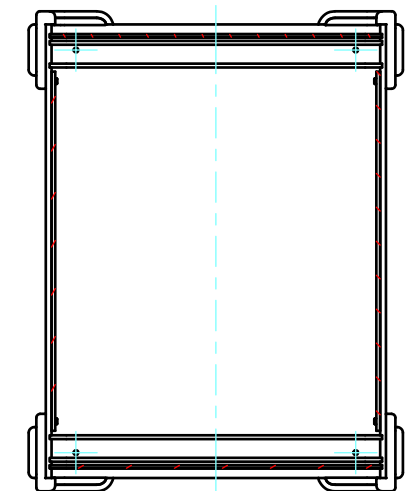

構成内容 / Components						
No.	名称 / Part name	数量 / Pcs	材質 / Material	色・表面処理 / Color・Finish		
1	上カバー / Top cover	1	アルミ押出材 Extruded aluminium A6063S-T5	ブラック Black		
2	下カバー / Bottom cover	1	アルミ押出材 Extruded aluminium A6063S-T5	ブラック Black		
3	パネル / Panel	2	アルミ板 / Aluminium A1100P t1.5	ブラック / Black		
4	サイド金具 / Joint plate	2	鋼板 / Steel SPCC t2.0	三価クロメート / Trivalent chromate		
5	コーナーガード Corner guard	8	PP,シリコンゴム PP,Silicon	ブラック・エメラルド・グレー・ネイビー・レッド Black・Emerald・Gray・Navy・Red		
6	コーナーガード取付ビス(六角穴付M3 x 8) Screw (Hexagon socket head M3-8)	16	鉄 / Steel	三価黒クロメート Black trivalent chromate		
7	取付ビス(六角穴付き皿M3) Screw (Hexagon socket countersunk head M3)	12	鉄 / Steel	三価黒クロメート Black trivalent chromate		

※六角レンチ付(大:コーナーガード取付用 / 小:ケース取付用)

※Hexagonal wrench included (Large: for corner guard installation / small: for case mounting)

株式会社タカチ電機工業 TAKACHI ELECTRONICS ENCLOSURE CO., LTD.			品名/Title コーナーガード付アルミケース UNIVERSAL ALUMINUM CASE with CORNER GUARD	尺度/Scale 1:4
承認/Approved 中根	検図/Checked 横田	製図/Created 王	型番/Product number UCG18-10-24□□	
			作成日/Date 2018/11/27	1 / 3

内視 / Internal View

C-C (1:4)

下カバー(内視)
Bottom cover (Internal View)

上カバー(内視)
Top cover (Internal View)

B-B (1:4)

A-A (1:4)

R8 D-D (1:4)

株式会社タカチ電機工業 TAKACHI ELECTRONICS ENCLOSURE CO., LTD.		品名/Title コーナーガード付アルミケース UNIVERSAL ALUMINIUM CASE with CORNER GUARD	尺度/Scale 1:4
承認/Approved 中根	検図/Checked 横田	製図/Created 王	
作成日/Date 2018/11/27			2 / 3

パネル / Panel

保護シート側
Surface protective film side

パネル表面 / Panel Frontside

パネル裏面 / Panel Backside

保護シート側
Surface protective film side

パネル表面 / Panel Frontside

パネル裏面 / Panel Backside

株式会社タカチ電機工業 TAKACHI ELECTRONICS ENCLOSURE CO., LTD.		品名/Title コーナーガード付アルミケース UNIVERSAL ALUMINIUM CASE with CORNER GUARD	尺度/Scale 1:2
承認/Approved 中根	検図/Checked 横田	製図/Created 王	
			作成日/Date 2018/11/27
			3 / 3