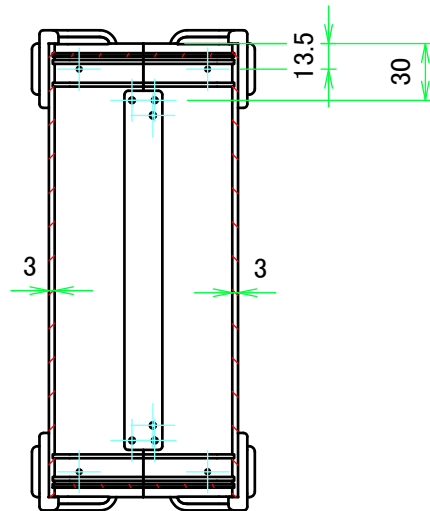

※六角レンチ付(大:コーナーガード取付用 / 小:ケース取付用)

※Hexagonal wrench included (Large: for corner guard installation / small: for case mounting)

株式会社タカチ電機工業 TAKACHI ELECTRONICS ENCLOSURE CO., LTD.			品名/Title コーナーガード付アルミケース UNIVERSAL ALUMINUM CASE with CORNER GUARD	尺度/Scale 1:4
承認/Approved 中根	検図/Checked 横田	製図/Created 王	型番/Product number UCG18-10-24□□	
			作成日/Date 2018/11/27	1 / 3

内視 / Internal View

C-C (1:4)

下カバー(内視)
Bottom cover (Internal View)

上カバー(内視)
Top cover (Internal View)

B-B (1:4)

A-A (1:4)

R8 D-D (1:4)

株式会社タカチ電機工業 TAKACHI ELECTRONICS ENCLOSURE CO., LTD.		品名/Title コーナーガード付アルミケース UNIVERSAL ALUMINIUM CASE with CORNER GUARD	尺度/Scale 1:4
承認/Approved 中根	検図/Checked 横田	製図/Created 王	
作成日/Date 2018/11/27			2 / 3

パネル / Panel

保護シート側
Surface protective film side

パネル表面 / Panel Frontside

パネル裏面 / Panel Backside

保護シート側
Surface protective film side

パネル表面 / Panel Frontside

パネル裏面 / Panel Backside

株式会社タカチ電機工業 TAKACHI ELECTRONICS ENCLOSURE CO., LTD.		品名/Title コーナーガード付アルミケース UNIVERSAL ALUMINIUM CASE with CORNER GUARD	尺度/Scale 1:2
承認/Approved 中根	検図/Checked 横田	製図/Created 王	
			作成日/Date 2018/11/27
			3 / 3