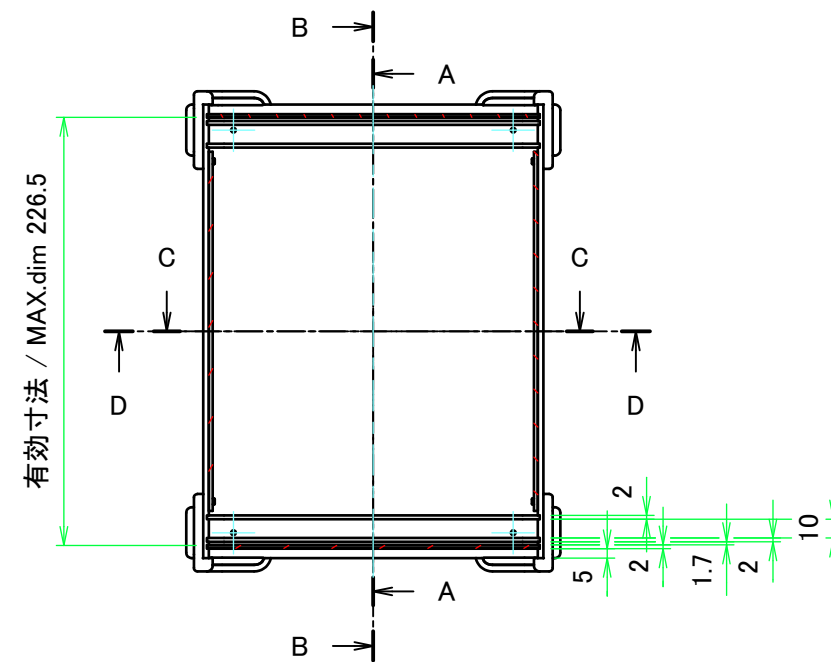

内視 / Internal View

C-C (1:4)

下カバー(内視)
Bottom cover (Internal View)

上カバー(内視)
Top cover (Internal View)

B-B (1:4)

A-A (1:4)

R8 D-D (1:4)

株式会社タカチ電機工業 TAKACHI ELECTRONICS ENCLOSURE CO., LTD.		品名/Title コーナーガード付アルミケース UNIVERSAL ALUMINIUM CASE with CORNER GUARD	尺度/Scale 1:4
承認/Approved 中根	検図/Checked 横田	製図/Created 王	
作成日/Date 2018/11/27			2 / 3

パネル / Panel

保護シート側
Surface protective film side

パネル表面 / Panel Frontside

パネル裏面 / Panel Backside

保護シート側
Surface protective film side

パネル表面 / Panel Frontside

パネル裏面 / Panel Backside

株式会社タカチ電機工業 TAKACHI ELECTRONICS ENCLOSURE CO., LTD.		品名/Title コーナーガード付アルミケース UNIVERSAL ALUMINIUM CASE with CORNER GUARD	尺度/Scale 1:2
承認/Approved 中根	検図/Checked 横田	製図/Created 王	
			作成日/Date 2018/11/27
			3 / 3