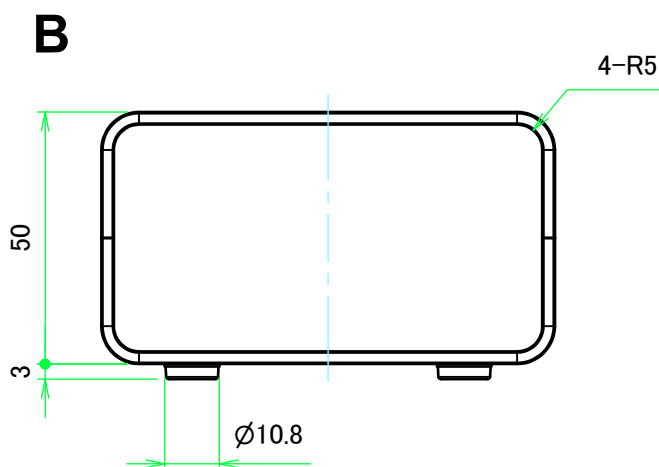

外視 / External View

株式会社タカチ電機工業 TAKACHI ELECTRONICS ENCLOSURE CO., LTD.		品名/Title ユニバーサルアルミサッシケース UNIVERSAL ALUMINIUM CASE	尺度/Scale 1:1.5	
承認/Approved	検図/Checked	製図/Created		型番/Product number UC9-5-12□
中根	大江	横田	作成日/Date 2020/01/21	
			2 / 4