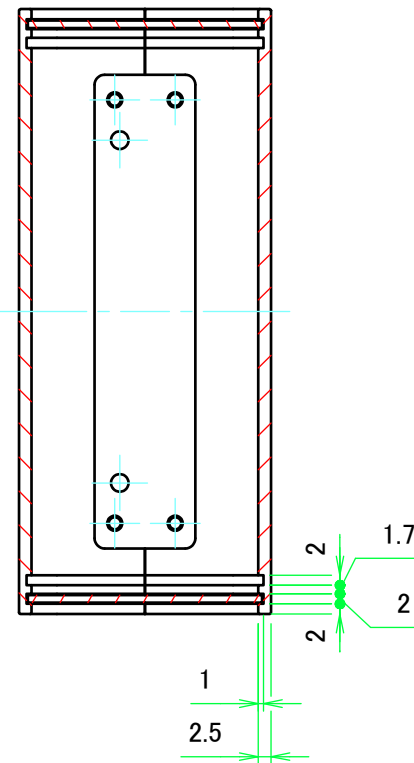

構成内容 / Components				
No.	名称 / Part name	数量 / Pcs	材質 / Material	色・表面処理 / Color・Finish
1	上カバー Top cover	1	アルミ押出材 Extruded aluminium A6063S-T5	ライトグレー, ブラック・塗装 Light gray, Black・Painted
2	下カバー Bottom cover	1	アルミ押出材 Extruded aluminium A6063S-T5	ライトグレー, ブラック・塗装 Light gray, Black・Painted
3	パネル Panel	2	アルミ板 A1100P t1.5 Aluminium A1100P t1.5	ライトグレー, ブラック・塗装 Light gray, Black・Painted
4	サイド金具 / Joint plate	2	鋼板 / Steel SPCG t2.0	三価クロメート / Trivalent chromate
5	取付ビス(サラ M3 x 5) Screw(Countersunk M3 - 5)	12	鉄 Steel	三価黒クロメート Black trivalent chromate
6	ゴム足 / Rubber feet	4	合成ゴム / Rubber	ブラック / Black

# 内視 / Internal View

C-C (1:1.5)

下カバー(内視)  
Bottom cover (Internal view)

B-B (1:1.5)

上カバー(内視)  
Top cover (Internal view)

A-A (1:1.5)

D-D (1:1.5)

<b>株式会社タカチ電機工業</b> TAKACHI ELECTRONICS ENCLOSURE CO., LTD.			品名/Title ユニバーサルアルミサッシケース UNIVERSAL ALUMINIUM CASE	尺度/Scale 1:1.5
承認/Approved	検図/Checked	製図/Created	型番/Product number UC9-5-12□	
中根	大江	横田	作成日/Date 2020/01/21	3 / 4

# パネル / Panel

パネル表面 / Panel Frontside

パネル裏面 / Panel Backside

パネル表面 / Panel Frontside

パネル裏面 / Panel Backside

<b>株式会社タカチ電機工業</b> <small>TAKACHI ELECTRONICS ENCLOSURE CO., LTD.</small>			品名/Title ユニバーサルアルミサッシケース UNIVERSAL ALUMINIUM CASE	
承認/Approved	検図/Checked	製図/Created	型番/Product number UC9-5-12□	尺度/Scale 1:1
中根	大江	横田	作成日/Date 2020/01/21	4 / 4