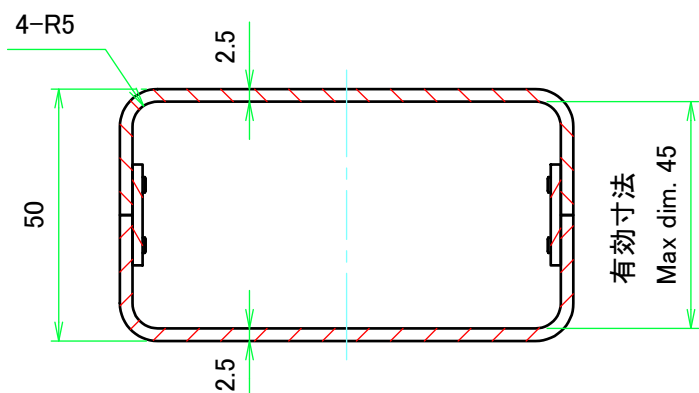

外視 / External View

株式会社タカチ電機工業 TAKACHI ELECTRONICS ENCLOSURE CO., LTD.		品名/Title ユニバーサルアルミサッシケース UNIVERSAL ALUMINIUM CASE	尺度/Scale 1:1.5
承認/Approved	検図/Checked	製図/Created	
中根	大江	横田	作成日/Date 2020/01/21
			2 / 4

# 内視 / Internal View

C-C (1:1.5)

下カバー(内視)  
Bottom cover (Internal view)

B-B (1:1.5)

上カバー(内視)  
Top cover (Internal view)

A-A (1:1.5)

D-D (1:1.5)

<b>株式会社タカチ電機工業</b> TAKACHI ELECTRONICS ENCLOSURE CO., LTD.			品名/Title ユニバーサルアルミサッシケース UNIVERSAL ALUMINIUM CASE	尺度/Scale 1:1.5
承認/Approved	検図/Checked	製図/Created	型番/Product number UC9-5-12□	
中根	大江	横田	作成日/Date 2020/01/21	3 / 4

# パネル / Panel

パネル表面 / Panel Frontside

パネル裏面 / Panel Backside

パネル表面 / Panel Frontside

パネル裏面 / Panel Backside

<b>株式会社タカチ電機工業</b> <small>TAKACHI ELECTRONICS ENCLOSURE CO., LTD.</small>			品名/Title ユニバーサルアルミサッシケース UNIVERSAL ALUMINIUM CASE	
承認/Approved	検図/Checked	製図/Created	型番/Product number UC9-5-12□	尺度/Scale 1:1
中根	大江	横田	作成日/Date 2020/01/21	4 / 4