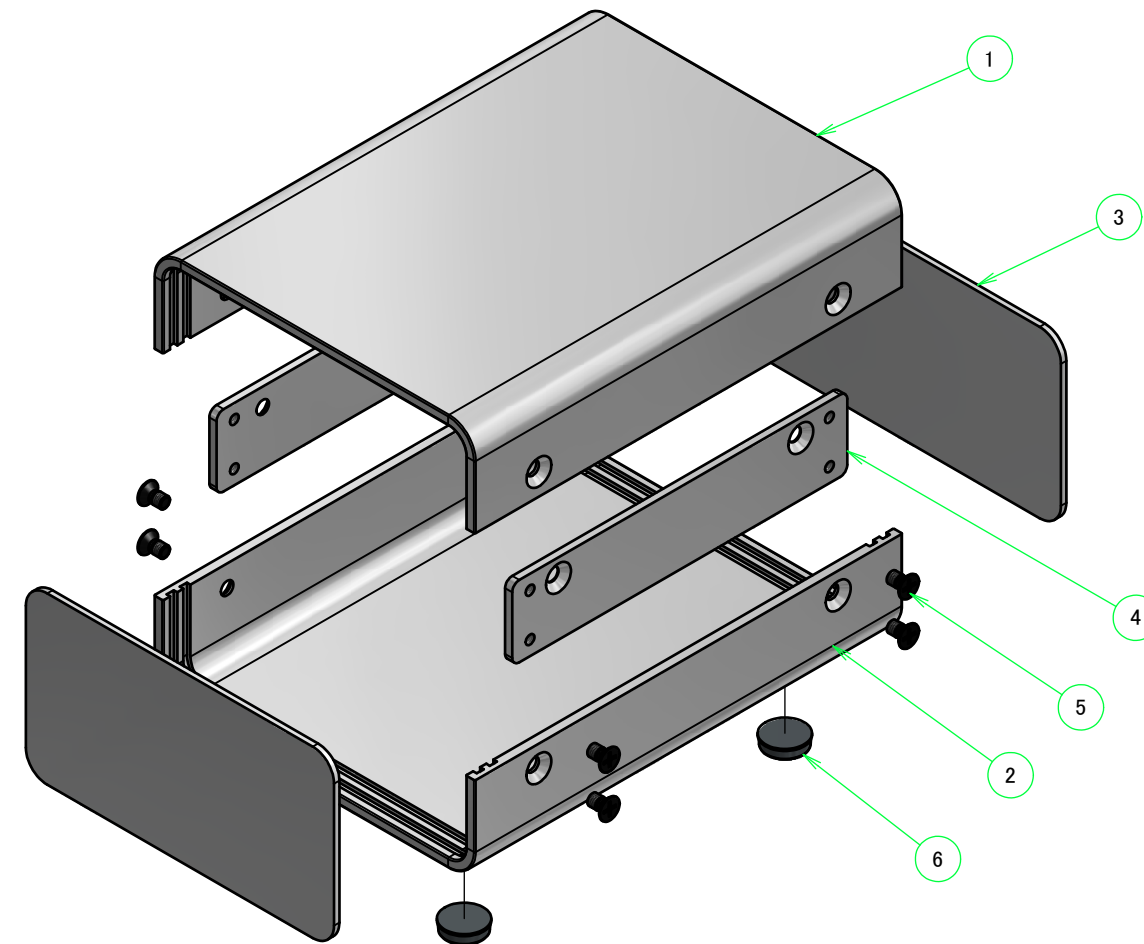

構成内容 / Components				
No.	名称 / Part name	数量 / Pcs	材質 / Material	色・表面処理 / Color・Finish
1	上カバー Top cover	1	アルミ押出材 Extruded aluminium A6063S-T5	ライトグレー, ブラック・塗装 Light gray, Black・Painted
2	下カバー Bottom cover	1	アルミ押出材 Extruded aluminium A6063S-T5	ライトグレー, ブラック・塗装 Light gray, Black・Painted
3	パネル Panel	2	アルミ板 A1100P t1.5 Aluminium A1100P t1.5	ライトグレー, ブラック・塗装 Light gray, Black・Painted
4	サイド金具 / Joint plate	2	鋼板 / Steel SPCG t2.0	三価クロメート / Trivalent chromate
5	取付ビス(サラ M3 x 5) Screw(Countersunk M3 - 5)	12	鉄 Steel	三価黒クロメート Black trivalent chromate
6	ゴム足 / Rubber feet	4	合成ゴム / Rubber	ブラック / Black

\* ゴム足は任意の場所に貼り付けできます。  
\* Adhesive rubber feet included.

色仕様(型番末尾□) / Color type (End of product number□)		
記号 / Code	上下カバー / Top・Bottom cover	パネル / Panel
GG	ライトグレー / Light gray	ライトグレー / Light gray
BB	ブラック / Black	ブラック / Black

# 内視 / Internal View

C-C (1:1.5)

下カバー(内視)  
Bottom cover (Internal view)

B-B (1:1.5)

上カバー(内視)  
Top cover (Internal view)

A-A (1:1.5)

D-D (1:1.5)

<b>株式会社タカチ電機工業</b> TAKACHI ELECTRONICS ENCLOSURE CO., LTD.			品名/Title ユニバーサルアルミサッシケース UNIVERSAL ALUMINIUM CASE	尺度/Scale 1:1.5
承認/Approved	検図/Checked	製図/Created	型番/Product number UC9-5-12□	
中根	大江	横田	作成日/Date 2020/01/21	3 / 4

# パネル / Panel

パネル表面 / Panel Frontside

パネル裏面 / Panel Backside

パネル表面 / Panel Frontside

パネル裏面 / Panel Backside

<b>株式会社タカチ電機工業</b> <small>TAKACHI ELECTRONICS ENCLOSURE CO., LTD.</small>			品名/Title ユニバーサルアルミサッシケース UNIVERSAL ALUMINIUM CASE	
承認/Approved	検図/Checked	製図/Created	型番/Product number UC9-5-12□	尺度/Scale 1:1
中根	大江	横田	作成日/Date 2020/01/21	4 / 4