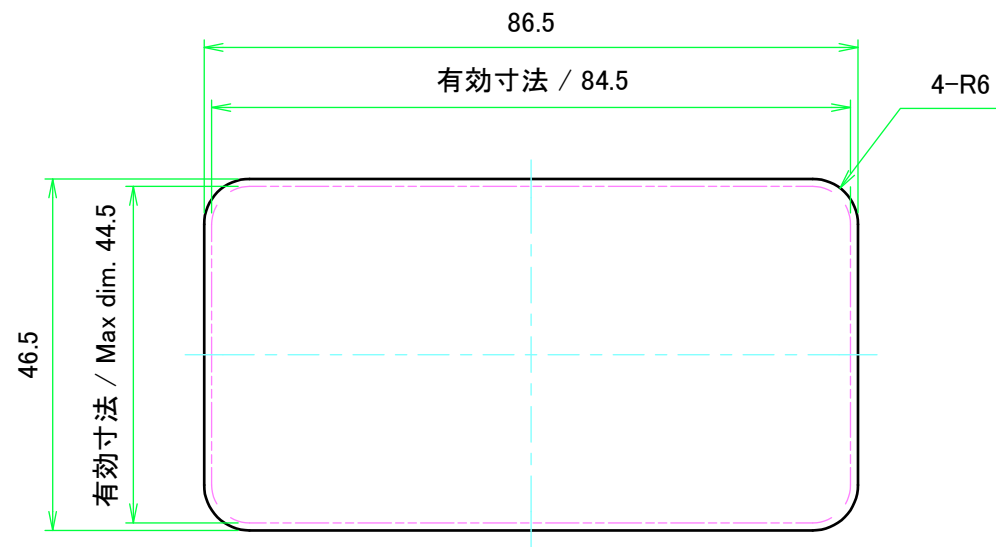

外視 / External View

株式会社タカチ電機工業 TAKACHI ELECTRONICS ENCLOSURE CO., LTD.		品名/Title ユニバーサルアルミサッシケース UNIVERSAL ALUMINIUM CASE	尺度/Scale 1:1.5
承認/Approved	検図/Checked	製図/Created	
中根	大江	横田	作成日/Date 2020/01/21
			2 / 4

# 内視 / Internal View

C-C (1:1.5)

下カバー(内視)  
Bottom cover (Internal view)

B-B (1:1.5)

上カバー(内視)  
Top cover (Internal view)

A-A (1:1.5)

D-D (1:1.5)

<b>株式会社タカチ電機工業</b> TAKACHI ELECTRONICS ENCLOSURE CO., LTD.			品名/Title ユニバーサルアルミサッシケース UNIVERSAL ALUMINIUM CASE	尺度/Scale 1:1.5
承認/Approved	検図/Checked	製図/Created	型番/Product number UC9-5-12□	
中根	大江	横田	作成日/Date 2020/01/21	3 / 4

# パネル / Panel

パネル表面 / Panel Frontside

パネル裏面 / Panel Backside

パネル表面 / Panel Frontside

パネル裏面 / Panel Backside

<b>株式会社タカチ電機工業</b> <small>TAKACHI ELECTRONICS ENCLOSURE CO., LTD.</small>			品名/Title ユニバーサルアルミサッシケース UNIVERSAL ALUMINIUM CASE	
承認/Approved	検図/Checked	製図/Created	型番/Product number UC9-5-12□	尺度/Scale 1:1
中根	大江	横田	作成日/Date 2020/01/21	4 / 4