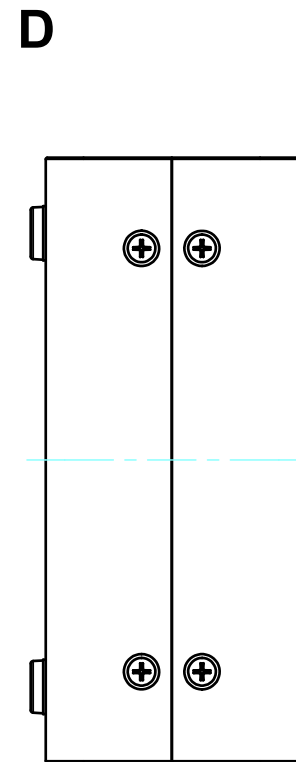

外視 / External View

株式会社タカチ電機工業 TAKACHI ELECTRONICS ENCLOSURE CO., LTD.		品名/Title ユニバーサルアルミサッシケース UNIVERSAL ALUMINIUM CASE	尺度/Scale 1:1.5	
承認/Approved	検図/Checked	製図/Created		型番/Product number UC9-5-12□
中根	大江	横田	作成日/Date 2020/01/21	
			2 / 4