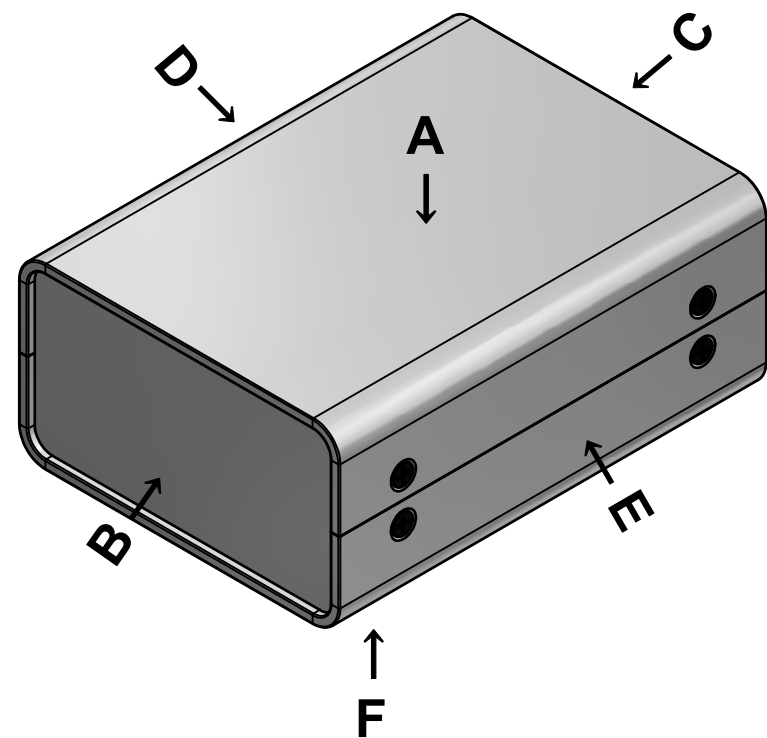

構成内容 / Components				
No.	名称 / Part name	数量 / Pcs	材質 / Material	色・表面処理 / Color・Finish
1	上カバー Top cover	1	アルミ押出材 Extruded aluminium A6063S-T5	ライトグレー, ブラック・塗装 Light gray, Black・Painted
2	下カバー Bottom cover	1	アルミ押出材 Extruded aluminium A6063S-T5	ライトグレー, ブラック・塗装 Light gray, Black・Painted
3	パネル Panel	2	アルミ板 A1100P t1.5 Aluminium A1100P t1.5	ライトグレー, ブラック・塗装 Light gray, Black・Painted
4	サイド金具 / Joint plate	2	鋼板 / Steel SPCG t2.0	三価クロメート / Trivalent chromate
5	取付ビス(サラ M3 x 5) Screw(Countersunk M3 - 5)	12	鉄 Steel	三価黒クロメート Black trivalent chromate
6	ゴム足 / Rubber feet	4	合成ゴム / Rubber	ブラック / Black

\* ゴム足は任意の場所に貼り付けできます。  
\* Adhesive rubber feet included.

色仕様(型番末尾□) / Color type (End of product number□)		
記号 / Code	上下カバー / Top・Bottom cover	パネル / Panel
GG	ライトグレー / Light gray	ライトグレー / Light gray
BB	ブラック / Black	ブラック / Black