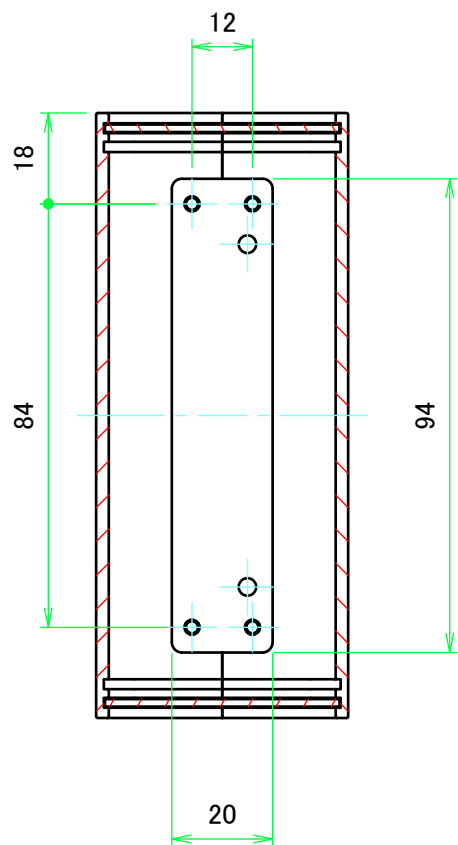

構成内容 / Components				
No.	名称 / Part name	数量 / Pcs	材質 / Material	色・表面処理 / Color・Finish
1	上カバー Top cover	1	アルミ押出材 Extruded aluminium A6063S-T5	ライトグレー, ブラック・塗装 Light gray, Black・Painted
2	下カバー Bottom cover	1	アルミ押出材 Extruded aluminium A6063S-T5	ライトグレー, ブラック・塗装 Light gray, Black・Painted
3	パネル Panel	2	アルミ板 A1100P t1.5 Aluminium A1100P t1.5	ライトグレー, ブラック・塗装 Light gray, Black・Painted
4	サイド金具 / Joint plate	2	鋼板 / Steel SPCG t2.0	三価クロメート / Trivalent chromate
5	取付ビス(サラ M3 x 5) Screw(Countersunk M3 - 5)	12	鉄 Steel	三価黒クロメート Black trivalent chromate
6	ゴム足 / Rubber feet	4	合成ゴム / Rubber	ブラック / Black

# 内視 / Internal View

C-C (1:1.5)

下カバー(内視)  
Bottom cover (Internal view)

B-B (1:1.5)

上カバー(内視)  
Top cover (Internal view)

A-A (1:1.5)

D-D (1:1.5)

<b>株式会社タカチ電機工業</b> TAKACHI ELECTRONICS ENCLOSURE CO., LTD.			品名/Title ユニバーサルアルミサッシケース UNIVERSAL ALUMINIUM CASE	尺度/Scale 1:1.5
承認/Approved	検図/Checked	製図/Created	型番/Product number UC9-5-12□	
中根	大江	横田	作成日/Date 2020/01/21	3 / 4

# パネル / Panel

パネル表面 / Panel Frontside

パネル裏面 / Panel Backside

パネル表面 / Panel Frontside

パネル裏面 / Panel Backside

<b>株式会社タカチ電機工業</b> <small>TAKACHI ELECTRONICS ENCLOSURE CO., LTD.</small>			品名/Title ユニバーサルアルミサッシケース UNIVERSAL ALUMINIUM CASE	
承認/Approved	検図/Checked	製図/Created	型番/Product number UC9-5-12□	尺度/Scale 1:1
中根	大江	横田	作成日/Date 2020/01/21	4 / 4