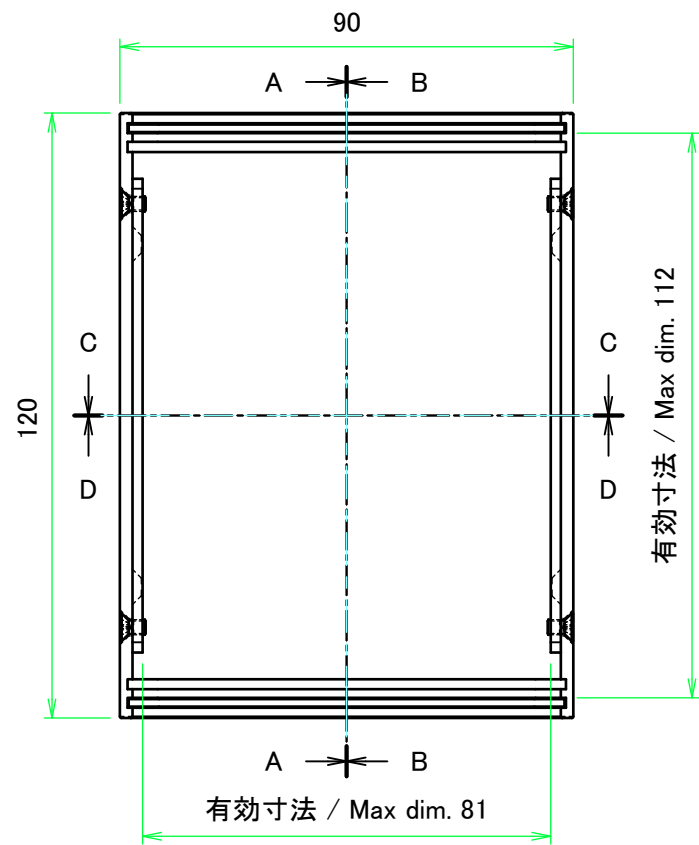

構成内容 / Components				
No.	名称 / Part name	数量 / Pcs	材質 / Material	色・表面処理 / Color・Finish
1	上カバー Top cover	1	アルミ押出材 Extruded aluminium A6063S-T5	ライトグレー, ブラック・塗装 Light gray, Black・Painted
2	下カバー Bottom cover	1	アルミ押出材 Extruded aluminium A6063S-T5	ライトグレー, ブラック・塗装 Light gray, Black・Painted
3	パネル Panel	2	アルミ板 A1100P t1.5 Aluminium A1100P t1.5	ライトグレー, ブラック・塗装 Light gray, Black・Painted
4	サイド金具 / Joint plate	2	鋼板 / Steel SPCG t2.0	三価クロメート / Trivalent chromate
5	取付ビス(サラ M3 x 5) Screw(Countersunk M3 - 5)	12	鉄 Steel	三価黒クロメート Black trivalent chromate
6	ゴム足 / Rubber feet	4	合成ゴム / Rubber	ブラック / Black

外視 / External View

株式会社タカチ電機工業 TAKACHI ELECTRONICS ENCLOSURE CO., LTD.		品名/Title ユニバーサルアルミサッシケース UNIVERSAL ALUMINIUM CASE	尺度/Scale 1:1.5
承認/Approved	検図/Checked	製図/Created	
中根	大江	横田	作成日/Date 2020/01/21
			2 / 4

# 内視 / Internal View

C-C (1:1.5)

下カバー(内視)  
Bottom cover (Internal view)

B-B (1:1.5)

上カバー(内視)  
Top cover (Internal view)

A-A (1:1.5)

D-D (1:1.5)

<b>株式会社タカチ電機工業</b> TAKACHI ELECTRONICS ENCLOSURE CO., LTD.			品名/Title ユニバーサルアルミサッシケース UNIVERSAL ALUMINIUM CASE	尺度/Scale 1:1.5
承認/Approved	検図/Checked	製図/Created	型番/Product number UC9-5-12□	
中根	大江	横田	作成日/Date 2020/01/21	3 / 4

# パネル / Panel

パネル表面 / Panel Frontside

パネル裏面 / Panel Backside

パネル表面 / Panel Frontside

パネル裏面 / Panel Backside

<b>株式会社タカチ電機工業</b> <small>TAKACHI ELECTRONICS ENCLOSURE CO., LTD.</small>			品名/Title ユニバーサルアルミサッシケース UNIVERSAL ALUMINIUM CASE	
承認/Approved	検図/Checked	製図/Created	型番/Product number UC9-5-12□	尺度/Scale 1:1
中根	大江	横田	作成日/Date 2020/01/21	4 / 4