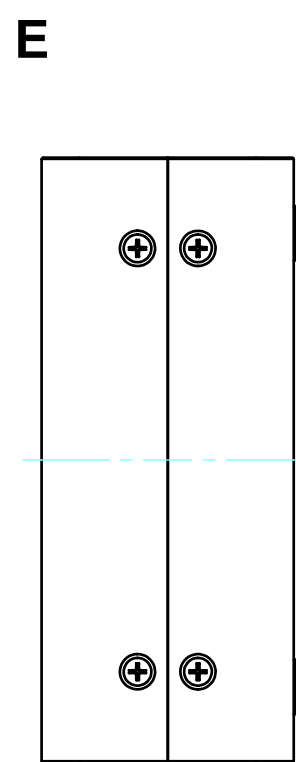

外視 / External View

株式会社タカチ電機工業 TAKACHI ELECTRONICS ENCLOSURE CO., LTD.		品名/Title ユニバーサルアルミサッシケース UNIVERSAL ALUMINIUM CASE	尺度/Scale 1:1.5	
承認/Approved	検図/Checked	製図/Created		型番/Product number UC9-5-12□
中根	大江	横田	作成日/Date 2020/01/21	
			2 / 4