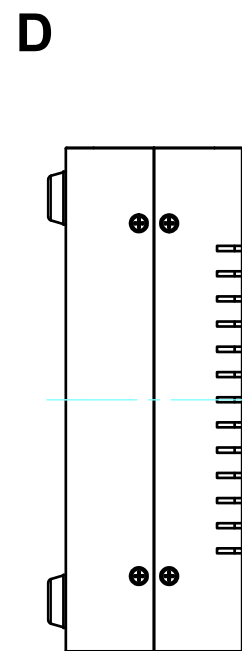

外視 / External View

株式会社タカチ電機工業 TAKACHI ELECTRONICS ENCLOSURE CO., LTD.		品名/Title ユニバーサルアルミサッシケース UNIVERSAL ALUMINIUM CASE	尺度/Scale 1:3	
承認/Approved	検図/Checked	製図/Created		型番/Product number UC26-7-20□
中根	大江	横田	作成日/Date 2020/01/21	
			2 / 4