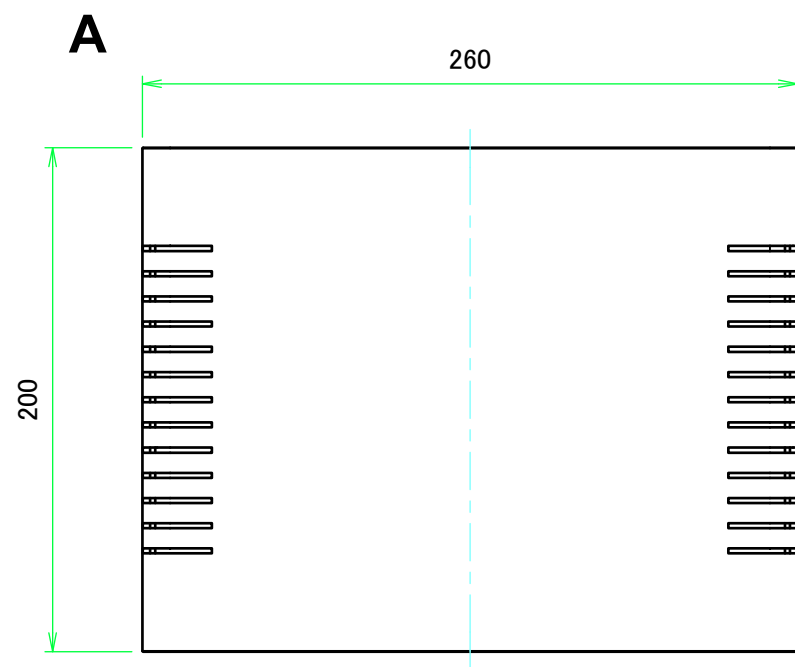

外視 / External View

株式会社タカチ電機工業 TAKACHI ELECTRONICS ENCLOSURE CO., LTD.		品名/Title ユニバーサルアルミサッシケース UNIVERSAL ALUMINIUM CASE	尺度/Scale 1:3	
承認/Approved	検図/Checked	製図/Created		型番/Product number UC26-7-20□
中根	大江	横田	作成日/Date 2020/01/21	
			2 / 4