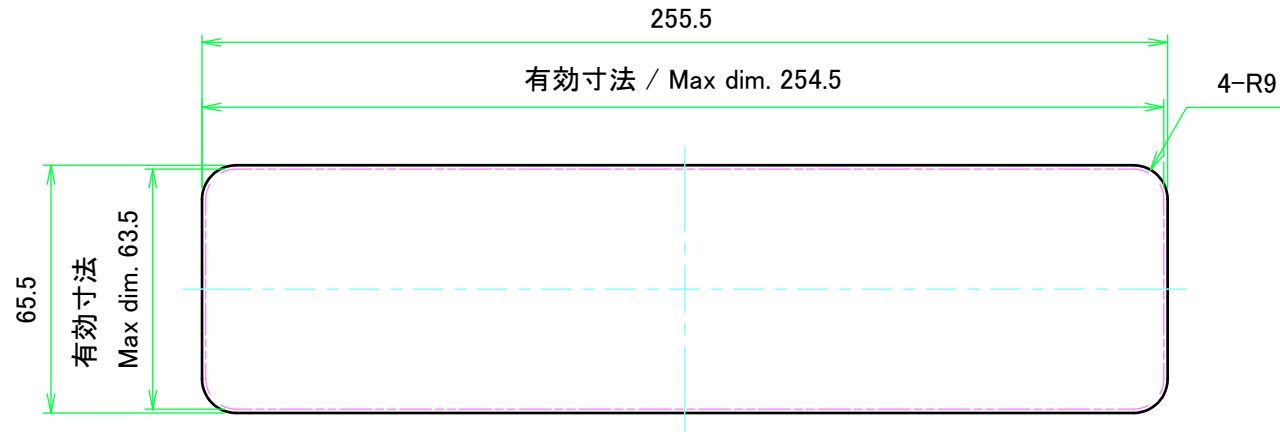

内視 / Internal View

C-C (1:3)

下カバー(内視)
Bottom cover (Internal view)

B-B (1:3)

放熱穴 (2x30 P10)
Ventilation slits (2x30 P10)

上カバー(内視)
Top cover (Internal view)

D-D (1:3)

株式会社タカチ電機工業 <small>TAKACHI ELECTRONICS ENCLOSURE CO., LTD.</small>			品名/Title ユニバーサルアルミサッシケース UNIVERSAL ALUMINIUM CASE	尺度/Scale 1:3
承認/Approved	検図/Checked	製図/Created	型番/Product number UC26-7-20□	
中根	大江	横田	作成日/Date 2020/01/21	3 / 4

パネル / Panel

保護シート面
Surface protective film side

パネル表面 / Panel Frontside

パネル裏面 / Panel Backside

保護シート面
Surface protective film side

パネル表面 / Panel Frontside

パネル裏面 / Panel Backside

 株式会社タカチ電機工業 TAKACHI ELECTRONICS ENCLOSURE CO., LTD.			品名/Title ユニバーサルアルミサッシケース UNIVERSAL ALUMINIUM CASE	 尺度/Scale 1:2
承認/Approved 中根	検図/Checked 大江	製図/Created 横田	型番/Product number UC26-7-20□ 作成日/Date 2020/01/21	