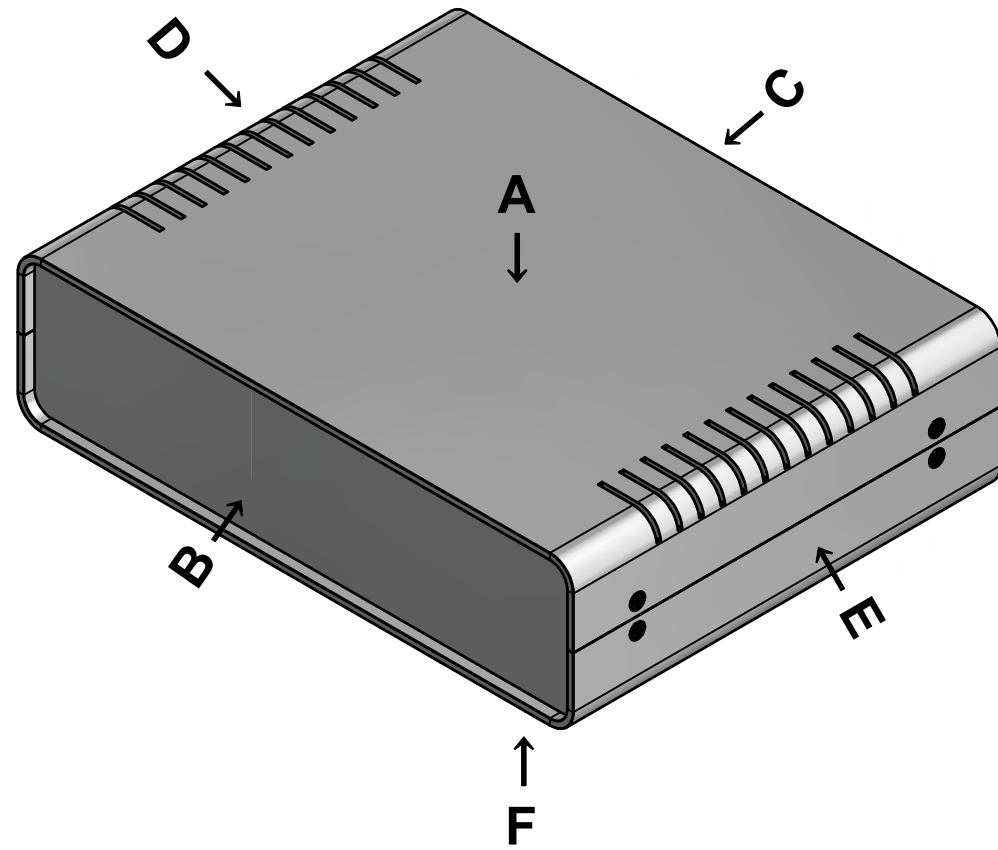

構成内容 / Components				
No.	名称 / Part name	数量 / Pcs	材質 / Material	色・表面処理 / Color・Finish
1	上カバー Top cover	1	アルミ押出材 Extruded aluminium A6063S-T5	ライトグレー, ブラック・塗装 Light gray, Black・Painted
2	下カバー Bottom cover	1	アルミ押出材 Extruded aluminium A6063S-T5	ライトグレー, ブラック・塗装 Light gray, Black・Painted
3	パネル Panel	2	アルミ板 A1100P t1.5 Aluminium A1100P t1.5	ライトグレー, ブラック・塗装 Light gray, Black・Painted
4	サイド金具 / Joint plate	2	鋼板 / Steel SPCG t2.0	三価クロメート / Trivalent chromate
5	取付ビス(サラ M3 x 5) Screw(Countersunk M3 - 5)	12	鉄 Steel	三価黒クロメート Black trivalent chromate
6	ゴム足 / Rubber feet	4	合成ゴム / Rubber	ブラック / Black

* ゴム足は任意の場所に貼り付けできます。
* Adhesive rubber feet included.

色仕様(型番末尾□) / Color type (End of product number□)		
記号 / Code	上下カバー / Top・Bottom cover	パネル / Panel
GG	ライトグレー / Light gray	ライトグレー / Light gray
BB	ブラック / Black	ブラック / Black

パネル / Panel

保護シート面
Surface protective film side

パネル表面 / Panel Frontside

パネル裏面 / Panel Backside

保護シート面
Surface protective film side

パネル表面 / Panel Frontside

パネル裏面 / Panel Backside

 株式会社タカチ電機工業 TAKACHI ELECTRONICS ENCLOSURE CO., LTD.			品名/Title ユニバーサルアルミサッシケース UNIVERSAL ALUMINIUM CASE	 尺度/Scale 1:2
承認/Approved 中根	検図/Checked 大江	製図/Created 横田	型番/Product number UC26-7-20□ 作成日/Date 2020/01/21	