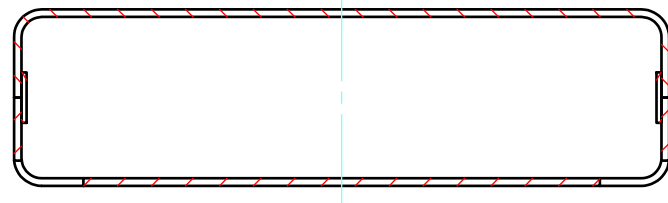

構成内容 / Components				
No.	名称 / Part name	数量 / Pcs	材質 / Material	色・表面処理 / Color・Finish
1	上カバー Top cover	1	アルミ押出材 Extruded aluminium A6063S-T5	ライトグレー, ブラック・塗装 Light gray, Black・Painted
2	下カバー Bottom cover	1	アルミ押出材 Extruded aluminium A6063S-T5	ライトグレー, ブラック・塗装 Light gray, Black・Painted
3	パネル Panel	2	アルミ板 A1100P t1.5 Aluminium A1100P t1.5	ライトグレー, ブラック・塗装 Light gray, Black・Painted
4	サイド金具 / Joint plate	2	鋼板 / Steel SPCG t2.0	三価クロメート / Trivalent chromate
5	取付ビス(サラ M3 x 5) Screw(Countersunk M3 - 5)	12	鉄 Steel	三価黒クロメート Black trivalent chromate
6	ゴム足 / Rubber feet	4	合成ゴム / Rubber	ブラック / Black

* ゴム足は任意の場所に貼り付けできます。
* Adhesive rubber feet included.

色仕様(型番末尾□) / Color type (End of product number□)		
記号 / Code	上下カバー / Top・Bottom cover	パネル / Panel
GG	ライトグレー / Light gray	ライトグレー / Light gray
BB	ブラック / Black	ブラック / Black

TAKACHI 株式会社タカチ電機工業 TAKACHI ELECTRONICS ENCLOSURE CO., LTD.		品名/Title ユニバーサルアルミサッシケース UNIVERSAL ALUMINIUM CASE	
承認/Approved 中根	検図/Checked 大江	製図/Created 横田	尺度/Scale 1:2.5
型番/Product number UC26-7-20□			1 / 4
作成日/Date 2020/01/21			

内視 / Internal View

C-C (1:3)

下カバー(内視)
Bottom cover (Internal view)

B-B (1:3)

放熱穴 (2x30 P10)
Ventilation slits (2x30 P10)

上カバー(内視)
Top cover (Internal view)

D-D (1:3)

株式会社タカチ電機工業 <small>TAKACHI ELECTRONICS ENCLOSURE CO., LTD.</small>			品名/Title ユニバーサルアルミサッシケース UNIVERSAL ALUMINIUM CASE	尺度/Scale 1:3
承認/Approved	検図/Checked	製図/Created	型番/Product number UC26-7-20□	
中根	大江	横田	作成日/Date 2020/01/21	3 / 4