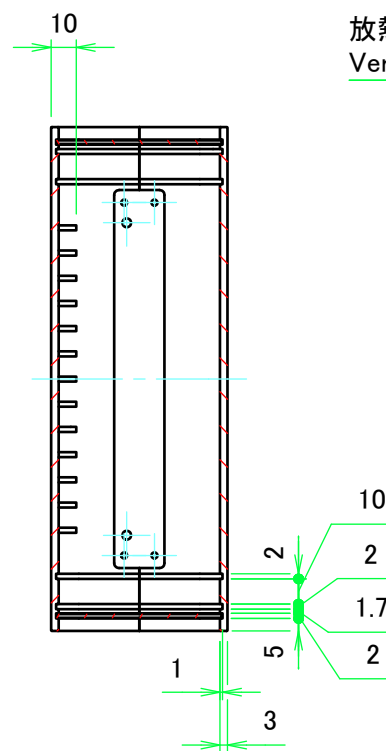

構成内容 / Components				
No.	名称 / Part name	数量 / Pcs	材質 / Material	色・表面処理 / Color・Finish
1	上カバー Top cover	1	アルミ押出材 Extruded aluminium A6063S-T5	ライトグレー, ブラック・塗装 Light gray, Black・Painted
2	下カバー Bottom cover	1	アルミ押出材 Extruded aluminium A6063S-T5	ライトグレー, ブラック・塗装 Light gray, Black・Painted
3	パネル Panel	2	アルミ板 A1100P t1.5 Aluminium A1100P t1.5	ライトグレー, ブラック・塗装 Light gray, Black・Painted
4	サイド金具 / Joint plate	2	鋼板 / Steel SPCG t2.0	三価クロメート / Trivalent chromate
5	取付ビス(サラ M3 x 5) Screw(Countersunk M3 - 5)	12	鉄 Steel	三価黒クロメート Black trivalent chromate
6	ゴム足 / Rubber feet	4	合成ゴム / Rubber	ブラック / Black

内視 / Internal View

C-C (1:3)

下カバー(内視)
Bottom cover (Internal view)

B-B (1:3)

放熱穴 (2x30 P10)
Ventilation slits (2x30 P10)

上カバー(内視)
Top cover (Internal view)

D-D (1:3)

株式会社タカチ電機工業 <small>TAKACHI ELECTRONICS ENCLOSURE CO., LTD.</small>			品名/Title ユニバーサルアルミサッシケース UNIVERSAL ALUMINIUM CASE	尺度/Scale 1:3
承認/Approved	検図/Checked	製図/Created	型番/Product number UC26-7-20□	
中根	大江	横田	作成日/Date 2020/01/21	3 / 4

パネル / Panel

保護シート面
Surface protective film side

パネル表面 / Panel Frontside

パネル裏面 / Panel Backside

保護シート面
Surface protective film side

パネル表面 / Panel Frontside

パネル裏面 / Panel Backside

 株式会社タカチ電機工業 TAKACHI ELECTRONICS ENCLOSURE CO., LTD.			品名/Title ユニバーサルアルミサッシケース UNIVERSAL ALUMINIUM CASE	 尺度/Scale 1:2
承認/Approved 中根	検図/Checked 大江	製図/Created 横田	型番/Product number UC26-7-20□ 作成日/Date 2020/01/21	