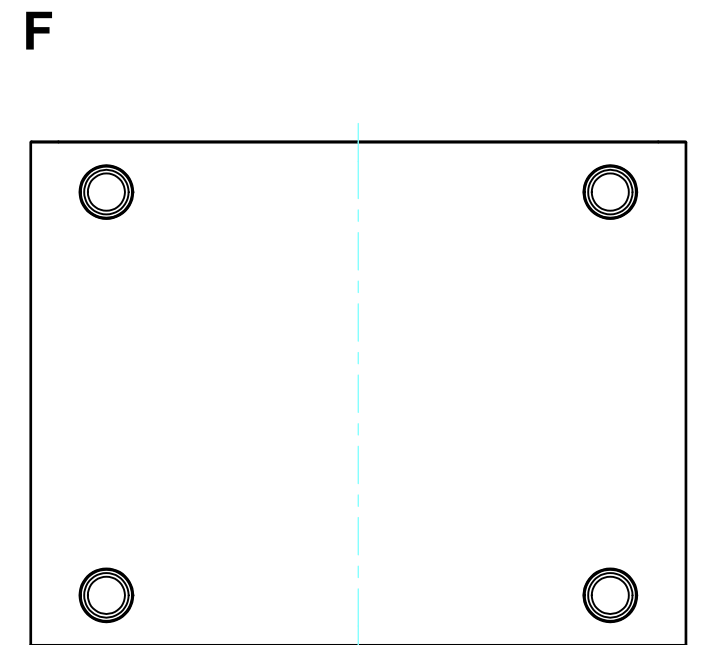

外視 / External View

株式会社タカチ電機工業 TAKACHI ELECTRONICS ENCLOSURE CO., LTD.		品名/Title ユニバーサルアルミサッシケース UNIVERSAL ALUMINIUM CASE	尺度/Scale 1:3	
承認/Approved	検図/Checked	製図/Created		型番/Product number UC26-7-20□
中根	大江	横田	作成日/Date 2020/01/21	
			2 / 4