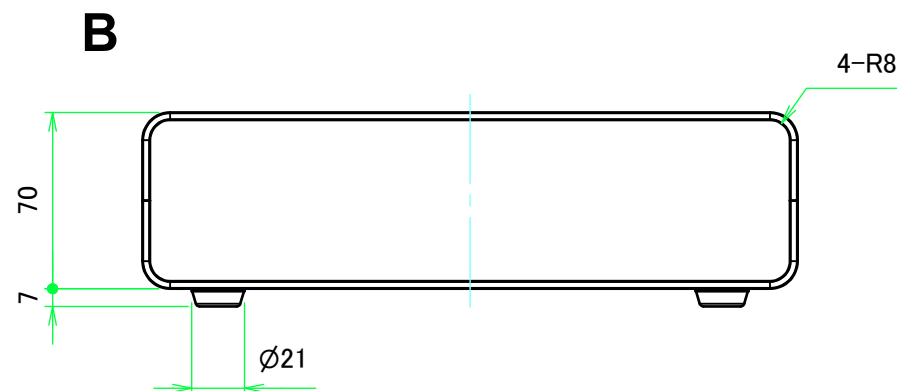

外視 / External View

株式会社タカチ電機工業 TAKACHI ELECTRONICS ENCLOSURE CO., LTD.		品名/Title ユニバーサルアルミサッシケース UNIVERSAL ALUMINIUM CASE	尺度/Scale 1:3	
承認/Approved	検図/Checked	製図/Created		型番/Product number UC26-7-20□
中根	大江	横田	作成日/Date 2020/01/21	
			2 / 4