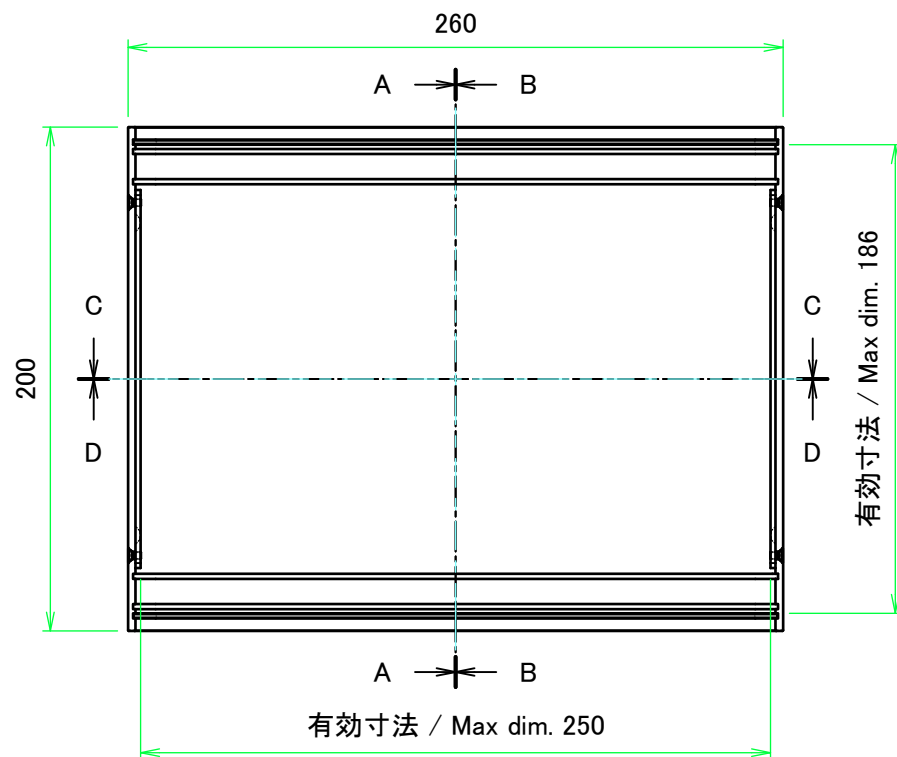

外視 / External View

株式会社タカチ電機工業 TAKACHI ELECTRONICS ENCLOSURE CO., LTD.		品名/Title ユニバーサルアルミサッシケース UNIVERSAL ALUMINIUM CASE	尺度/Scale 1:3
承認/Approved	検図/Checked	製図/Created	
中根	大江	横田	作成日/Date 2020/01/21
			2 / 4

内視 / Internal View

C-C (1:3)

下カバー(内視)
Bottom cover (Internal view)

B-B (1:3)

放熱穴 (2x30 P10)
Ventilation slits (2x30 P10)

上カバー(内視)
Top cover (Internal view)

D-D (1:3)

株式会社タカチ電機工業 <small>TAKACHI ELECTRONICS ENCLOSURE CO., LTD.</small>			品名/Title ユニバーサルアルミサッシケース UNIVERSAL ALUMINIUM CASE	尺度/Scale 1:3
承認/Approved	検図/Checked	製図/Created	型番/Product number UC26-7-20□	
中根	大江	横田	作成日/Date 2020/01/21	3 / 4