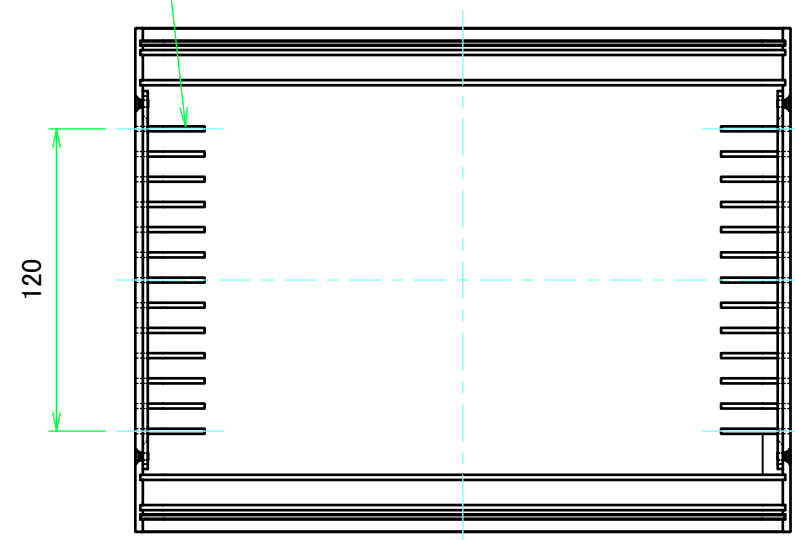

構成内容 / Components				
No.	名称 / Part name	数量 / Pcs	材質 / Material	色・表面処理 / Color・Finish
1	上カバー Top cover	1	アルミ押出材 Extruded aluminium A6063S-T5	ライトグレー, ブラック・塗装 Light gray, Black・Painted
2	下カバー Bottom cover	1	アルミ押出材 Extruded aluminium A6063S-T5	ライトグレー, ブラック・塗装 Light gray, Black・Painted
3	パネル Panel	2	アルミ板 A1100P t1.5 Aluminium A1100P t1.5	ライトグレー, ブラック・塗装 Light gray, Black・Painted
4	サイド金具 / Joint plate	2	鋼板 / Steel SPCG t2.0	三価クロメート / Trivalent chromate
5	取付ビス(サラ M3 x 5) Screw(Countersunk M3 - 5)	12	鉄 Steel	三価黒クロメート Black trivalent chromate
6	ゴム足 / Rubber feet	4	合成ゴム / Rubber	ブラック / Black

内視 / Internal View

C-C (1:3)

下カバー(内視)
Bottom cover (Internal view)

B-B (1:3)

放熱穴 (2x30 P10)
Ventilation slits (2x30 P10)

上カバー(内視)
Top cover (Internal view)

D-D (1:3)

株式会社タカチ電機工業 <small>TAKACHI ELECTRONICS ENCLOSURE CO., LTD.</small>			品名/Title ユニバーサルアルミサッシケース UNIVERSAL ALUMINIUM CASE	尺度/Scale 1:3
承認/Approved	検図/Checked	製図/Created	型番/Product number UC26-7-20□	
中根	大江	横田	作成日/Date 2020/01/21	3 / 4

パネル / Panel

保護シート面
Surface protective film side

パネル表面 / Panel Frontside

パネル裏面 / Panel Backside

保護シート面
Surface protective film side

パネル表面 / Panel Frontside

パネル裏面 / Panel Backside

 株式会社タカチ電機工業 TAKACHI ELECTRONICS ENCLOSURE CO., LTD.			品名/Title ユニバーサルアルミサッシケース UNIVERSAL ALUMINIUM CASE	 尺度/Scale 1:2
承認/Approved 中根	検図/Checked 大江	製図/Created 横田	型番/Product number UC26-7-20□ 作成日/Date 2020/01/21	