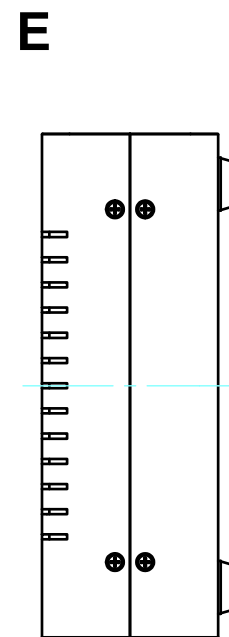

外視 / External View

株式会社タカチ電機工業 TAKACHI ELECTRONICS ENCLOSURE CO., LTD.		品名/Title ユニバーサルアルミサッシケース UNIVERSAL ALUMINIUM CASE	尺度/Scale 1:3	
承認/Approved	検図/Checked	製図/Created		型番/Product number UC26-7-20□
中根	大江	横田	作成日/Date 2020/01/21	
			2 / 4