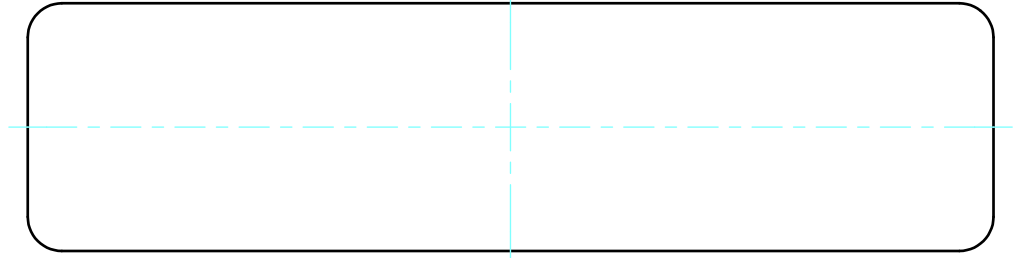

構成内容 / Components				
No.	名称 / Part name	数量 / Pcs	材質 / Material	色・表面処理 / Color・Finish
1	上カバー Top cover	1	アルミ押出材 Extruded aluminium A6063S-T5	ライトグレー, ブラック・塗装 Light gray, Black・Painted
2	下カバー Bottom cover	1	アルミ押出材 Extruded aluminium A6063S-T5	ライトグレー, ブラック・塗装 Light gray, Black・Painted
3	パネル Panel	2	アルミ板 A1100P t1.5 Aluminium A1100P t1.5	ライトグレー, ブラック・塗装 Light gray, Black・Painted
4	サイド金具 / Joint plate	2	鋼板 / Steel SPCG t2.0	三価クロメート / Trivalent chromate
5	取付ビス(サラ M3 x 5) Screw(Countersunk M3 - 5)	12	鉄 Steel	三価黒クロメート Black trivalent chromate
6	ゴム足 / Rubber feet	4	合成ゴム / Rubber	ブラック / Black

内視 / Internal View

C-C (1:3)

下カバー(内視)
Bottom cover (Internal view)

B-B (1:3)

放熱穴 (2x30 P10)
Ventilation slits (2x30 P10)

上カバー(内視)
Top cover (Internal view)

D-D (1:3)

株式会社タカチ電機工業 <small>TAKACHI ELECTRONICS ENCLOSURE CO., LTD.</small>			品名/Title ユニバーサルアルミサッシケース UNIVERSAL ALUMINIUM CASE	尺度/Scale 1:3
承認/Approved	検図/Checked	製図/Created	型番/Product number UC26-7-20□	
中根	大江	横田	作成日/Date 2020/01/21	3 / 4

パネル / Panel

保護シート面
Surface protective film side

パネル表面 / Panel Frontside

パネル裏面 / Panel Backside

保護シート面
Surface protective film side

パネル表面 / Panel Frontside

パネル裏面 / Panel Backside

 株式会社タカチ電機工業 TAKACHI ELECTRONICS ENCLOSURE CO., LTD.			品名/Title ユニバーサルアルミサッシケース UNIVERSAL ALUMINIUM CASE	 尺度/Scale 1:2
承認/Approved 中根	検図/Checked 大江	製図/Created 横田	型番/Product number UC26-7-20□ 作成日/Date 2020/01/21	