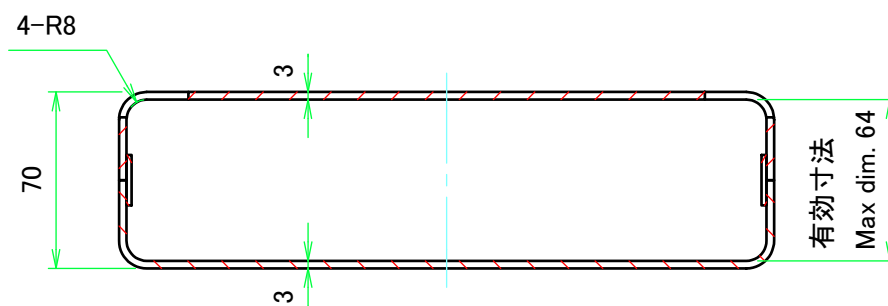

内視 / Internal View

C-C (1:3)

下カバー(内視)
Bottom cover (Internal view)

B-B (1:3)

放熱穴 (2x30 P10)
Ventilation slits (2x30 P10)

上カバー(内視)
Top cover (Internal view)

D-D (1:3)

株式会社タカチ電機工業 <small>TAKACHI ELECTRONICS ENCLOSURE CO., LTD.</small>			品名/Title ユニバーサルアルミサッシケース UNIVERSAL ALUMINIUM CASE	尺度/Scale 1:3
承認/Approved	検図/Checked	製図/Created	型番/Product number UC26-7-20□	
中根	大江	横田	作成日/Date 2020/01/21	3 / 4

パネル / Panel

保護シート面
Surface protective film side

パネル表面 / Panel Frontside

パネル裏面 / Panel Backside

保護シート面
Surface protective film side

パネル表面 / Panel Frontside

パネル裏面 / Panel Backside

 株式会社タカチ電機工業 TAKACHI ELECTRONICS ENCLOSURE CO., LTD.			品名/Title ユニバーサルアルミサッシケース UNIVERSAL ALUMINIUM CASE	 尺度/Scale 1:2
承認/Approved 中根	検図/Checked 大江	製図/Created 横田	型番/Product number UC26-7-20□ 作成日/Date 2020/01/21	