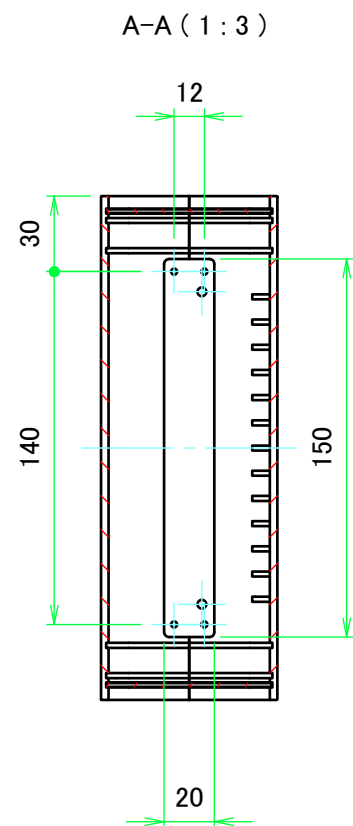

構成内容 / Components				
No.	名称 / Part name	数量 / Pcs	材質 / Material	色・表面処理 / Color・Finish
1	上カバー Top cover	1	アルミ押出材 Extruded aluminium A6063S-T5	ライトグレー, ブラック・塗装 Light gray, Black・Painted
2	下カバー Bottom cover	1	アルミ押出材 Extruded aluminium A6063S-T5	ライトグレー, ブラック・塗装 Light gray, Black・Painted
3	パネル Panel	2	アルミ板 A1100P t1.5 Aluminium A1100P t1.5	ライトグレー, ブラック・塗装 Light gray, Black・Painted
4	サイド金具 / Joint plate	2	鋼板 / Steel SPCG t2.0	三価クロメート / Trivalent chromate
5	取付ビス(サラ M3 x 5) Screw(Countersunk M3 - 5)	12	鉄 Steel	三価黒クロメート Black trivalent chromate
6	ゴム足 / Rubber feet	4	合成ゴム / Rubber	ブラック / Black

外視 / External View

株式会社タカチ電機工業 TAKACHI ELECTRONICS ENCLOSURE CO., LTD.		品名/Title ユニバーサルアルミサッシケース UNIVERSAL ALUMINIUM CASE	尺度/Scale 1:3
承認/Approved	検図/Checked	製図/Created	
中根	大江	横田	作成日/Date 2020/01/21
			2 / 4

内視 / Internal View

C-C (1:3)

下カバー(内視)
Bottom cover (Internal view)

B-B (1:3)

放熱穴 (2x30 P10)
Ventilation slits (2x30 P10)

上カバー(内視)
Top cover (Internal view)

D-D (1:3)

株式会社タカチ電機工業 <small>TAKACHI ELECTRONICS ENCLOSURE CO., LTD.</small>			品名/Title ユニバーサルアルミサッシケース UNIVERSAL ALUMINIUM CASE	尺度/Scale 1:3
承認/Approved	検図/Checked	製図/Created	型番/Product number UC26-7-20□	
中根	大江	横田	作成日/Date 2020/01/21	3 / 4