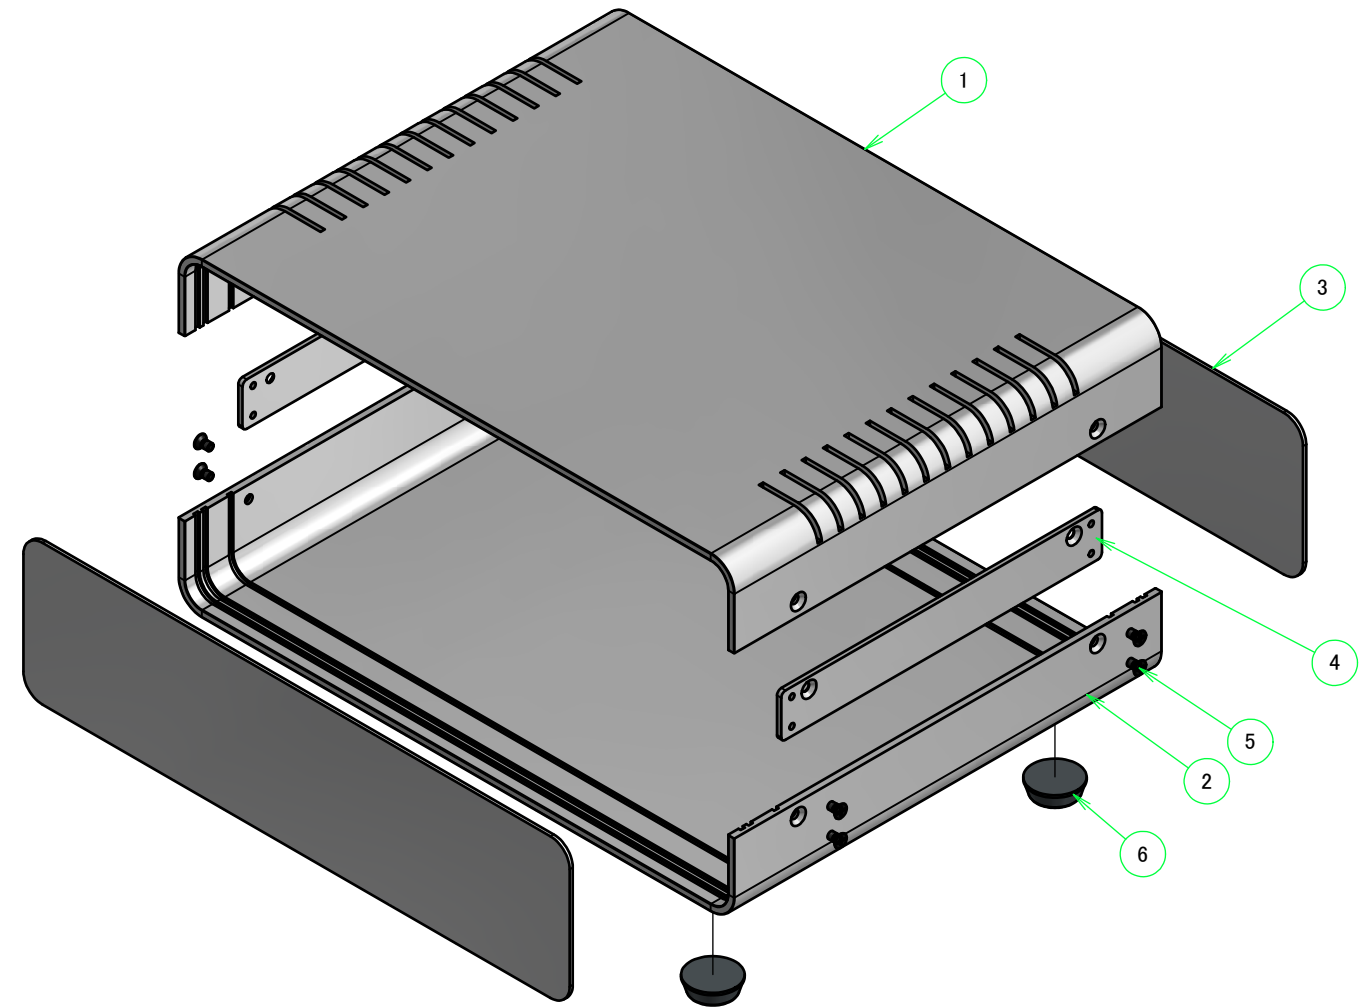

構成内容 / Components				
No.	名称 / Part name	数量 / Pcs	材質 / Material	色・表面処理 / Color・Finish
1	上カバー Top cover	1	アルミ押出材 Extruded aluminium A6063S-T5	ライトグレー, ブラック・塗装 Light gray, Black・Painted
2	下カバー Bottom cover	1	アルミ押出材 Extruded aluminium A6063S-T5	ライトグレー, ブラック・塗装 Light gray, Black・Painted
3	パネル Panel	2	アルミ板 A1100P t1.5 Aluminium A1100P t1.5	ライトグレー, ブラック・塗装 Light gray, Black・Painted
4	サイド金具 / Joint plate	2	鋼板 / Steel SPCG t2.0	三価クロメート / Trivalent chromate
5	取付ビス(サラ M3 x 5) Screw(Countersunk M3 - 5)	12	鉄 Steel	三価黒クロメート Black trivalent chromate
6	ゴム足 / Rubber feet	4	合成ゴム / Rubber	ブラック / Black

* ゴム足は任意の場所に貼り付けできます。
* Adhesive rubber feet included.

色仕様(型番末尾□) / Color type (End of product number□)		
記号 / Code	上下カバー / Top・Bottom cover	パネル / Panel
GG	ライトグレー / Light gray	ライトグレー / Light gray
BB	ブラック / Black	ブラック / Black

内視 / Internal View

C-C (1:3)

下カバー(内視)
Bottom cover (Internal view)

B-B (1:3)

放熱穴 (2x30 P10)
Ventilation slits (2x30 P10)

上カバー(内視)
Top cover (Internal view)

D-D (1:3)

株式会社タカチ電機工業 <small>TAKACHI ELECTRONICS ENCLOSURE CO., LTD.</small>			品名/Title ユニバーサルアルミサッシケース UNIVERSAL ALUMINIUM CASE	尺度/Scale 1:3
承認/Approved	検図/Checked	製図/Created	型番/Product number UC26-7-20□	
中根	大江	横田	作成日/Date 2020/01/21	3 / 4

パネル / Panel

保護シート面
Surface protective film side

パネル表面 / Panel Frontside

パネル裏面 / Panel Backside

保護シート面
Surface protective film side

パネル表面 / Panel Frontside

パネル裏面 / Panel Backside

 株式会社タカチ電機工業 TAKACHI ELECTRONICS ENCLOSURE CO., LTD.			品名/Title ユニバーサルアルミサッシケース UNIVERSAL ALUMINIUM CASE	 尺度/Scale 1:2
承認/Approved 中根	検図/Checked 大江	製図/Created 横田	型番/Product number UC26-7-20□ 作成日/Date 2020/01/21	