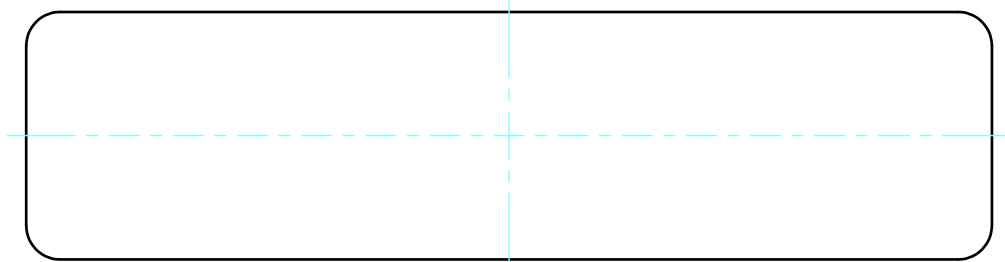

構成内容 / Components				
No.	名称 / Part name	数量 / Pcs	材質 / Material	色・表面処理 / Color・Finish
1	上カバー Top cover	1	アルミ押出材 Extruded aluminium A6063S-T5	ライトグレー, ブラック・塗装 Light gray, Black・Painted
2	下カバー Bottom cover	1	アルミ押出材 Extruded aluminium A6063S-T5	ライトグレー, ブラック・塗装 Light gray, Black・Painted
3	パネル Panel	2	アルミ板 A1100P t1.5 Aluminium A1100P t1.5	ライトグレー, ブラック・塗装 Light gray, Black・Painted
4	サイド金具 / Joint plate	2	鋼板 / Steel SPCG t2.0	三価クロメート / Trivalent chromate
5	取付ビス(サラ M3 x 5) Screw(Countersunk M3 - 5)	12	鉄 Steel	三価黒クロメート Black trivalent chromate
6	ゴム足 / Rubber feet	4	合成ゴム / Rubber	ブラック / Black

内視 / Internal View

C-C (1:3)

下カバー(内視)
Bottom cover (Internal view)

B-B (1:3)

放熱穴 (2x30 P10)
Ventilation slits (2x30 P10)

上カバー(内視)
Top cover (Internal view)

D-D (1:3)

株式会社タカチ電機工業 <small>TAKACHI ELECTRONICS ENCLOSURE CO., LTD.</small>			品名/Title ユニバーサルアルミサッシケース UNIVERSAL ALUMINIUM CASE	尺度/Scale 1:3
承認/Approved	検図/Checked	製図/Created	型番/Product number UC26-7-20□	
中根	大江	横田	作成日/Date 2020/01/21	3 / 4

パネル / Panel

保護シート面
Surface protective film side

パネル表面 / Panel Frontside

パネル裏面 / Panel Backside

保護シート面
Surface protective film side

パネル表面 / Panel Frontside

パネル裏面 / Panel Backside

 株式会社タカチ電機工業 TAKACHI ELECTRONICS ENCLOSURE CO., LTD.			品名/Title ユニバーサルアルミサッシケース UNIVERSAL ALUMINIUM CASE	 尺度/Scale 1:2
承認/Approved 中根	検図/Checked 大江	製図/Created 横田	型番/Product number UC26-7-20□ 作成日/Date 2020/01/21	