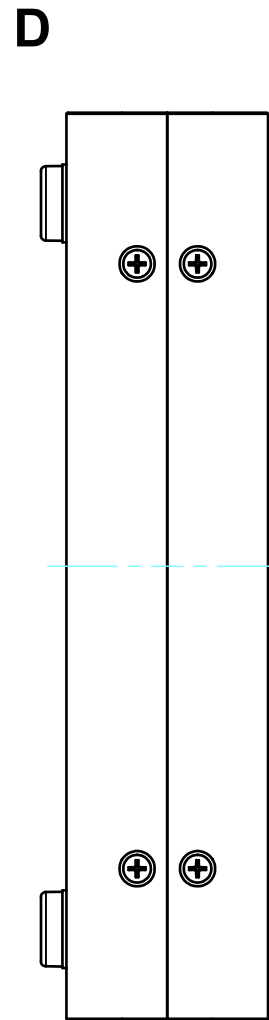

外視 / External View

株式会社タカチ電機工業 TAKACHI ELECTRONICS ENCLOSURE CO., LTD.			品名/Title ユニバーサルアルミサッシケース UNIVERSAL ALUMINIUM CASE		
承認/Approved	検図/Checked	製図/Created	型番/Product number UC13-4-18□		尺度/Scale 1:1.5
中根	大江	横田	作成日/Date 2020/01/21	2 / 4