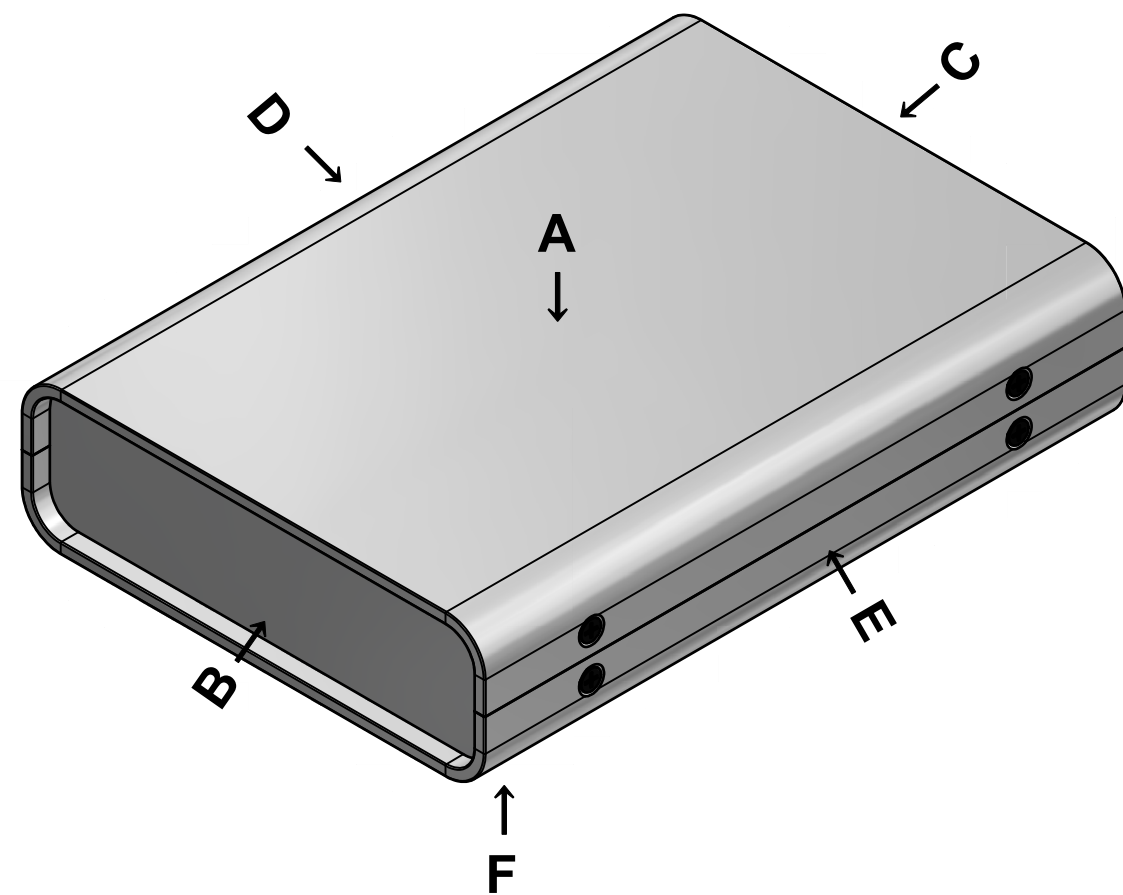

構成内容 / Components				
No.	名称 / Part name	数量 / Pcs	材質 / Material	色・表面処理 / Color・Finish
1	上カバー Top cover	1	アルミ押出材 Extruded aluminium A6063S-T5	ライトグレー, ブラック・塗装 Light gray, Black・Painted
2	下カバー Bottom cover	1	アルミ押出材 Extruded aluminium A6063S-T5	ライトグレー, ブラック・塗装 Light gray, Black・Painted
3	パネル Panel	2	アルミ板 A1100P t1.5 Aluminium A1100P t1.5	ライトグレー, ブラック・塗装 Light gray, Black・Painted
4	サイド金具 / Joint plate	2	鋼板 / Steel SPCC t2.0	三価クロメート / Trivalent chromate
5	取付ビス(サラ M3 x 5) Screw(Countersunk M3 - 5)	12	鉄 Steel	三価黒クロメート Black trivalent chromate
6	ゴム足 / Rubber feet	4	合成ゴム / Rubber	ブラック / Black

* ゴム足は任意の場所に貼り付けできます。
* Adhesive rubber feet included.

色仕様(型番末尾□) / Color type (End of product number□)		
記号 / Code	上下カバー / Top・Bottom cover	パネル / Panel
GG	ライトグレー / Light gray	ライトグレー / Light gray
BB	ブラック / Black	ブラック / Black