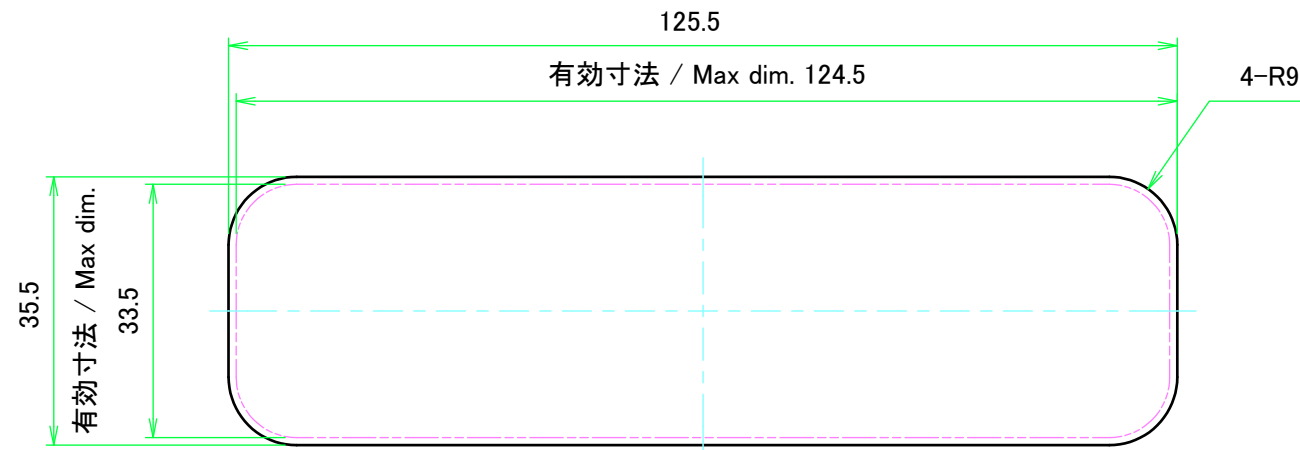

内視 / Internal View

C-C (1:1.5)

下カバー(内視) / Bottom cover (Internal view)

B-B (1:1.5)

上カバー(内視) / Top cover (Internal view)

A-A (1:1.5)

D-D (1:1.5)

株式会社タカチ電機工業 TAKACHI ELECTRONICS ENCLOSURE CO., LTD.			品名/Title ユニバーサルアルミサッシケース UNIVERSAL ALUMINIUM CASE	尺度/Scale 1:1.5
承認/Approved 中根	検図/Checked 大江	製図/Created 横田	型番/Product number UC13-4-18□	
			作成日/Date 2020/01/21	3 / 4

パネル / Panel

保護シート面
Surface protective film side

パネル表面 / Panel Frontside

パネル裏面 / Panel Backside

保護シート面
Surface protective film side

パネル表面 / Panel Frontside

パネル裏面 / Panel Backside

 株式会社タカチ電機工業 TAKACHI ELECTRONICS ENCLOSURE CO., LTD.			品名/Title ユニバーサルアルミサッシケース UNIVERSAL ALUMINIUM CASE	 尺度/Scale 1:1
承認/Approved 中根	検図/Checked 大江	製図/Created 横田	型番/Product number UC13-4-18□	
			作成日/Date 2020/01/21	4 / 4