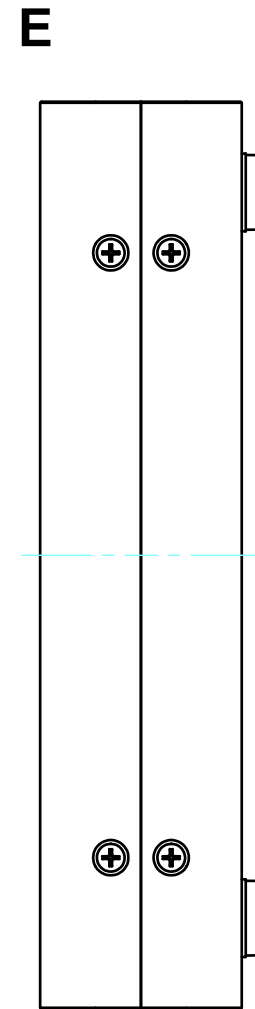

外視 / External View

株式会社タカチ電機工業 TAKACHI ELECTRONICS ENCLOSURE CO., LTD.			品名/Title ユニバーサルアルミサッシケース UNIVERSAL ALUMINIUM CASE		
承認/Approved	検図/Checked	製図/Created	型番/Product number UC13-4-18□		尺度/Scale 1:1.5
中根	大江	横田	作成日/Date 2020/01/21	2 / 4