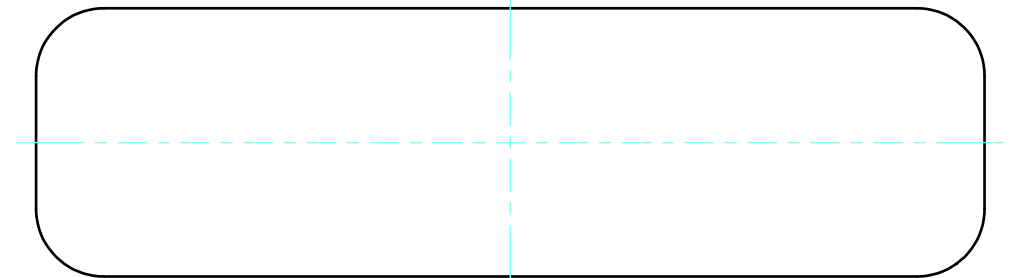

内視 / Internal View

C-C (1:1.5)

下カバー(内視) / Bottom cover (Internal view)

B-B (1:1.5)

上カバー(内視) / Top cover (Internal view)

A-A (1:1.5)

D-D (1:1.5)

株式会社タカチ電機工業 TAKACHI ELECTRONICS ENCLOSURE CO., LTD.			品名/Title ユニバーサルアルミサッシケース UNIVERSAL ALUMINIUM CASE	尺度/Scale 1:1.5
承認/Approved 中根	検図/Checked 大江	製図/Created 横田	型番/Product number UC13-4-18□	
			作成日/Date 2020/01/21	3 / 4

パネル / Panel

保護シート面
Surface protective film side

パネル表面 / Panel Frontside

パネル裏面 / Panel Backside

保護シート面
Surface protective film side

パネル表面 / Panel Frontside

パネル裏面 / Panel Backside

 株式会社タカチ電機工業 TAKACHI ELECTRONICS ENCLOSURE CO., LTD.			品名/Title ユニバーサルアルミサッシケース UNIVERSAL ALUMINIUM CASE	 尺度/Scale 1:1
承認/Approved 中根	検図/Checked 大江	製図/Created 横田	型番/Product number UC13-4-18□	
			作成日/Date 2020/01/21	4 / 4