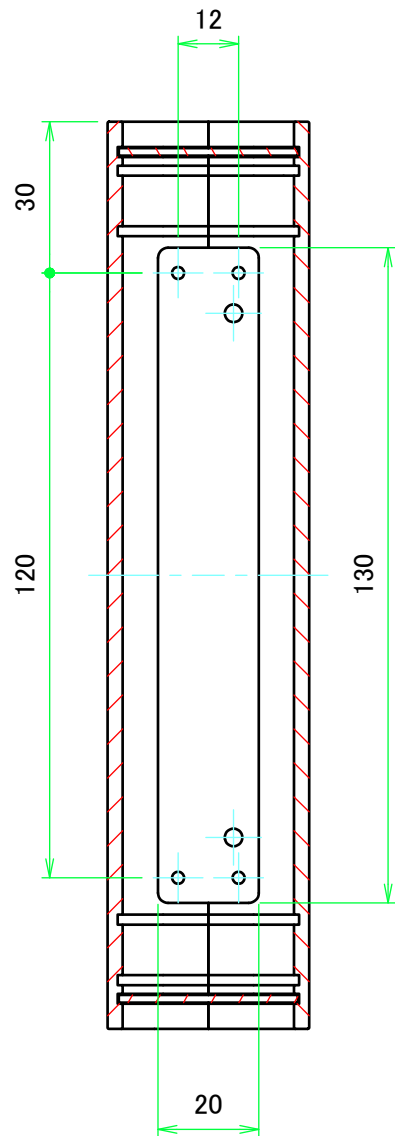

構成内容 / Components				
No.	名称 / Part name	数量 / Pcs	材質 / Material	色・表面処理 / Color・Finish
1	上カバー Top cover	1	アルミ押出材 Extruded aluminium A6063S-T5	ライトグレー, ブラック・塗装 Light gray, Black・Painted
2	下カバー Bottom cover	1	アルミ押出材 Extruded aluminium A6063S-T5	ライトグレー, ブラック・塗装 Light gray, Black・Painted
3	パネル Panel	2	アルミ板 A1100P t1.5 Aluminium A1100P t1.5	ライトグレー, ブラック・塗装 Light gray, Black・Painted
4	サイド金具 / Joint plate	2	鋼板 / Steel SPCC t2.0	三価クロメート / Trivalent chromate
5	取付ビス(サラ M3 x 5) Screw(Countersunk M3 - 5)	12	鉄 Steel	三価黒クロメート Black trivalent chromate
6	ゴム足 / Rubber feet	4	合成ゴム / Rubber	ブラック / Black

内視 / Internal View

C-C (1:1.5)

下カバー(内視) / Bottom cover (Internal view)

B-B (1:1.5)

上カバー(内視) / Top cover (Internal view)

A-A (1:1.5)

D-D (1:1.5)

株式会社タカチ電機工業 TAKACHI ELECTRONICS ENCLOSURE CO., LTD.			品名/Title ユニバーサルアルミサッシケース UNIVERSAL ALUMINIUM CASE	尺度/Scale 1:1.5
承認/Approved 中根	検図/Checked 大江	製図/Created 横田	型番/Product number UC13-4-18□	
			作成日/Date 2020/01/21	3 / 4