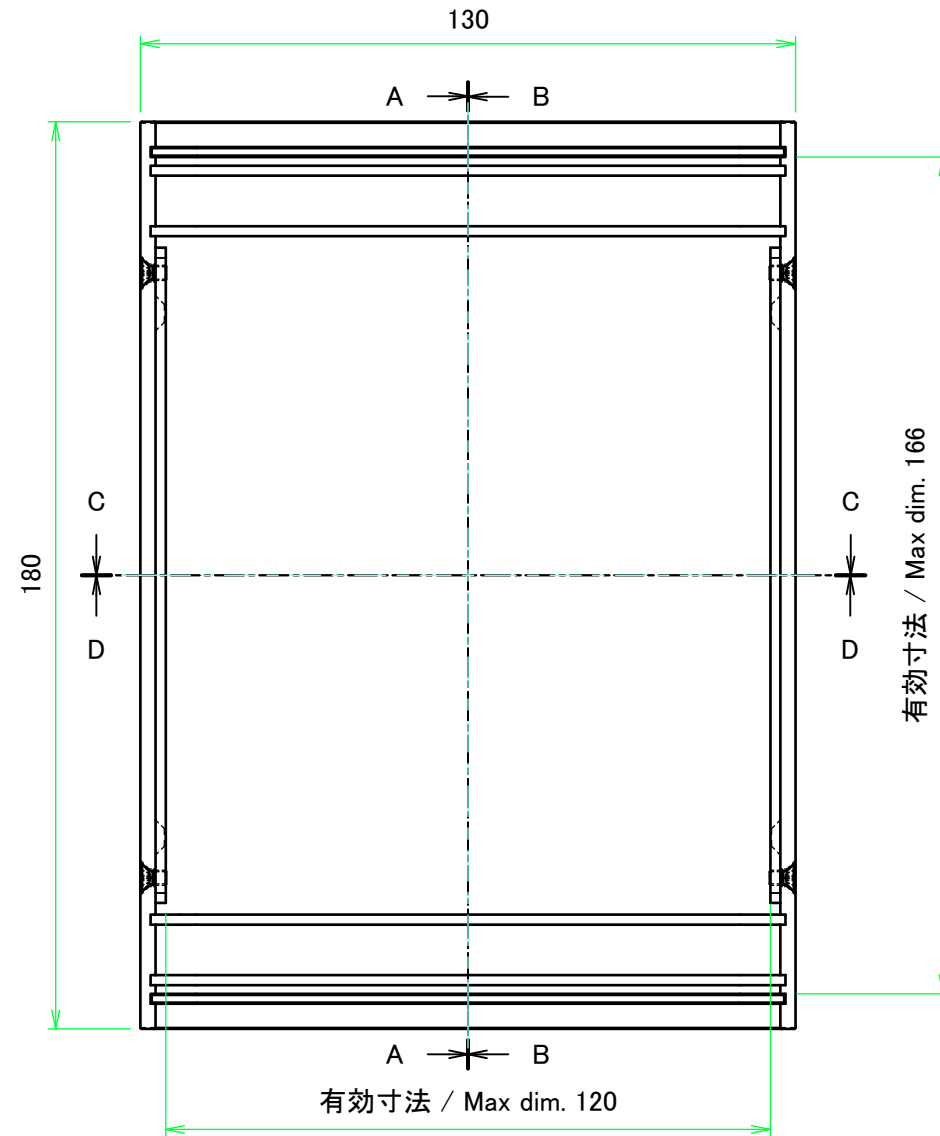

構成内容 / Components				
No.	名称 / Part name	数量 / Pcs	材質 / Material	色・表面処理 / Color・Finish
1	上カバー Top cover	1	アルミ押出材 Extruded aluminium A6063S-T5	ライトグレー, ブラック・塗装 Light gray, Black・Painted
2	下カバー Bottom cover	1	アルミ押出材 Extruded aluminium A6063S-T5	ライトグレー, ブラック・塗装 Light gray, Black・Painted
3	パネル Panel	2	アルミ板 A1100P t1.5 Aluminium A1100P t1.5	ライトグレー, ブラック・塗装 Light gray, Black・Painted
4	サイド金具 / Joint plate	2	鋼板 / Steel SPCC t2.0	三価クロメート / Trivalent chromate
5	取付ビス(サラ M3 x 5) Screw(Countersunk M3 - 5)	12	鉄 Steel	三価黒クロメート Black trivalent chromate
6	ゴム足 / Rubber feet	4	合成ゴム / Rubber	ブラック / Black

内視 / Internal View

C-C (1:1.5)

下カバー(内視) / Bottom cover (Internal view)

B-B (1:1.5)

上カバー(内視) / Top cover (Internal view)

A-A (1:1.5)

D-D (1:1.5)

株式会社タカチ電機工業 TAKACHI ELECTRONICS ENCLOSURE CO., LTD.			品名/Title ユニバーサルアルミサッシケース UNIVERSAL ALUMINIUM CASE	尺度/Scale 1:1.5
承認/Approved 中根	検図/Checked 大江	製図/Created 横田	型番/Product number UC13-4-18□	
			作成日/Date 2020/01/21	3 / 4