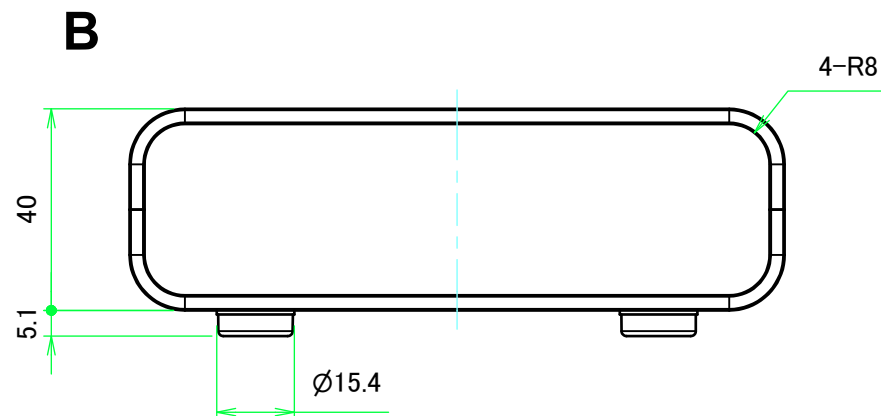

外視 / External View

株式会社タカチ電機工業 TAKACHI ELECTRONICS ENCLOSURE CO., LTD.			品名/Title ユニバーサルアルミサッシケース UNIVERSAL ALUMINIUM CASE		
承認/Approved	検図/Checked	製図/Created	型番/Product number UC13-4-18□		尺度/Scale 1:1.5
中根	大江	横田	作成日/Date 2020/01/21	2 / 4