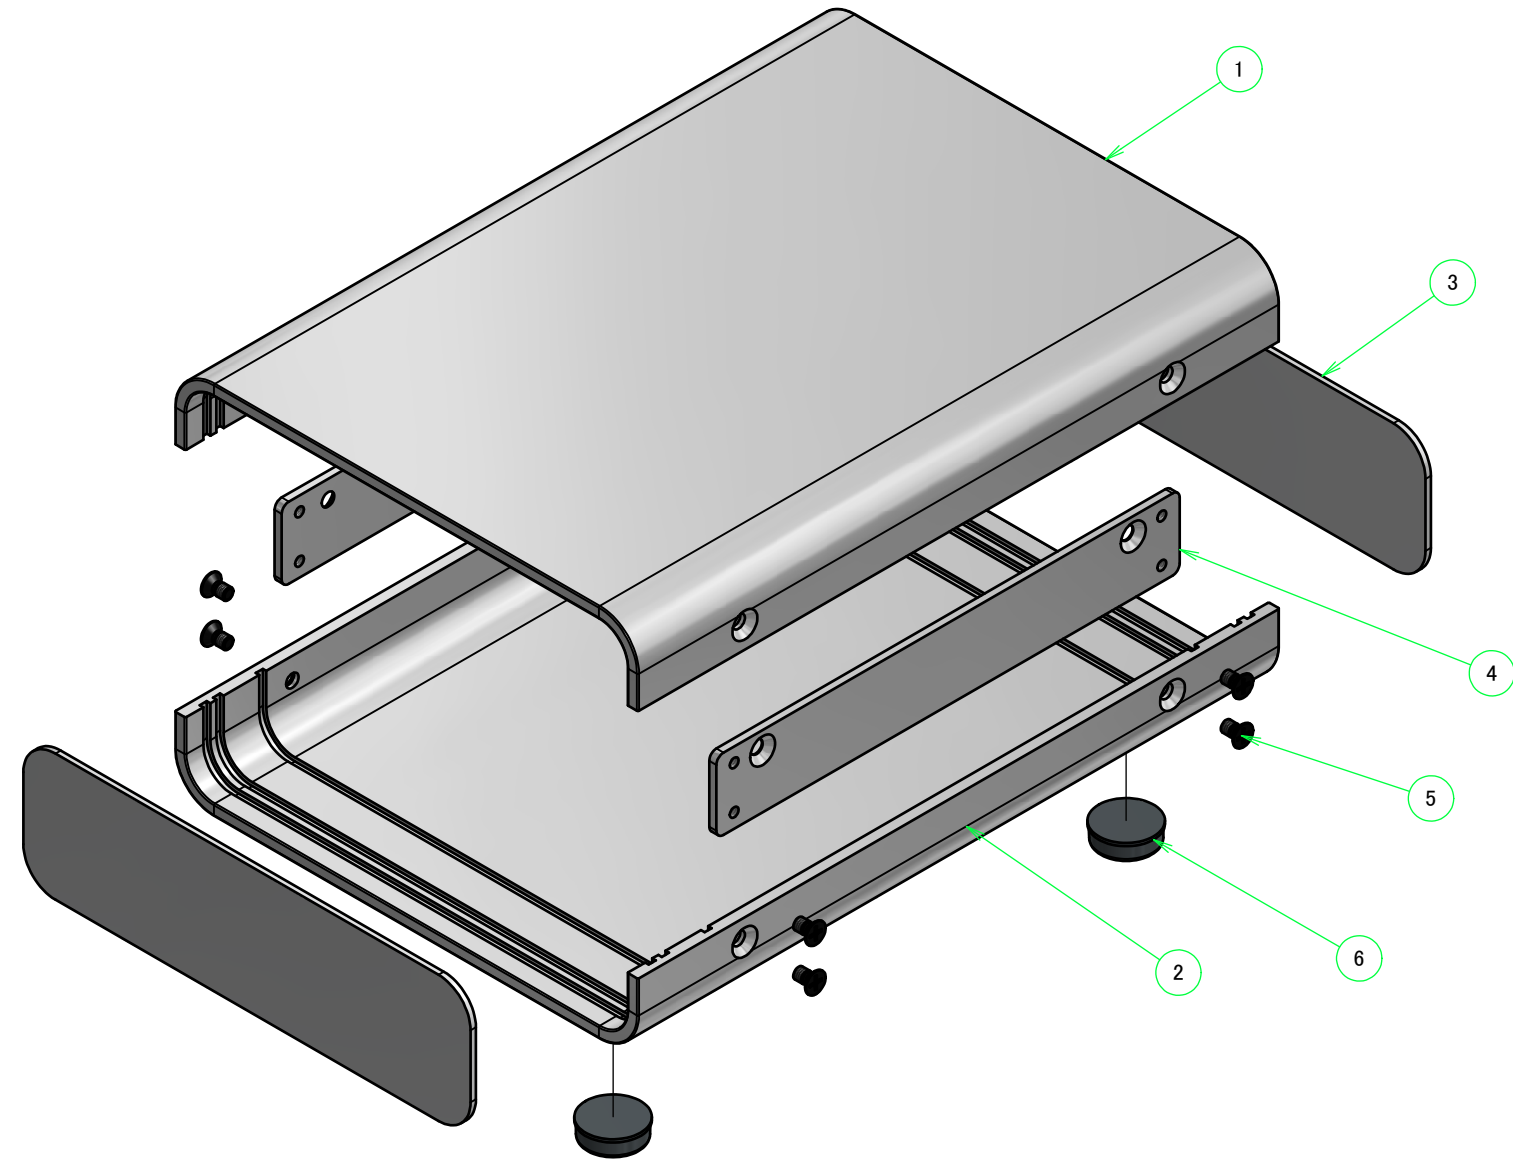

構成内容 / Components				
No.	名称 / Part name	数量 / Pcs	材質 / Material	色・表面処理 / Color・Finish
1	上カバー Top cover	1	アルミ押出材 Extruded aluminium A6063S-T5	ライトグレー, ブラック・塗装 Light gray, Black・Painted
2	下カバー Bottom cover	1	アルミ押出材 Extruded aluminium A6063S-T5	ライトグレー, ブラック・塗装 Light gray, Black・Painted
3	パネル Panel	2	アルミ板 A1100P t1.5 Aluminium A1100P t1.5	ライトグレー, ブラック・塗装 Light gray, Black・Painted
4	サイド金具 / Joint plate	2	鋼板 / Steel SPCC t2.0	三価クロメート / Trivalent chromate
5	取付ビス(サラ M3 x 5) Screw(Countersunk M3 - 5)	12	鉄 Steel	三価黒クロメート Black trivalent chromate
6	ゴム足 / Rubber feet	4	合成ゴム / Rubber	ブラック / Black

* ゴム足は任意の場所に貼り付けできます。
* Adhesive rubber feet included.

色仕様(型番末尾□) / Color type (End of product number□)		
記号 / Code	上下カバー / Top・Bottom cover	パネル / Panel
GG	ライトグレー / Light gray	ライトグレー / Light gray
BB	ブラック / Black	ブラック / Black

内視 / Internal View

C-C (1:1.5)

下カバー(内視) / Bottom cover (Internal view)

B-B (1:1.5)

上カバー(内視) / Top cover (Internal view)

A-A (1:1.5)

D-D (1:1.5)

株式会社タカチ電機工業 TAKACHI ELECTRONICS ENCLOSURE CO., LTD.			品名/Title ユニバーサルアルミサッシケース UNIVERSAL ALUMINIUM CASE	尺度/Scale 1:1.5
承認/Approved 中根	検図/Checked 大江	製図/Created 横田	型番/Product number UC13-4-18□	
			作成日/Date 2020/01/21	3 / 4

パネル / Panel

保護シート面
Surface protective film side

パネル表面 / Panel Frontside

パネル裏面 / Panel Backside

保護シート面
Surface protective film side

パネル表面 / Panel Frontside

パネル裏面 / Panel Backside

 株式会社タカチ電機工業 TAKACHI ELECTRONICS ENCLOSURE CO., LTD.			品名/Title ユニバーサルアルミサッシケース UNIVERSAL ALUMINIUM CASE	 尺度/Scale 1:1
承認/Approved 中根	検図/Checked 大江	製図/Created 横田	型番/Product number UC13-4-18□	
			作成日/Date 2020/01/21	4 / 4