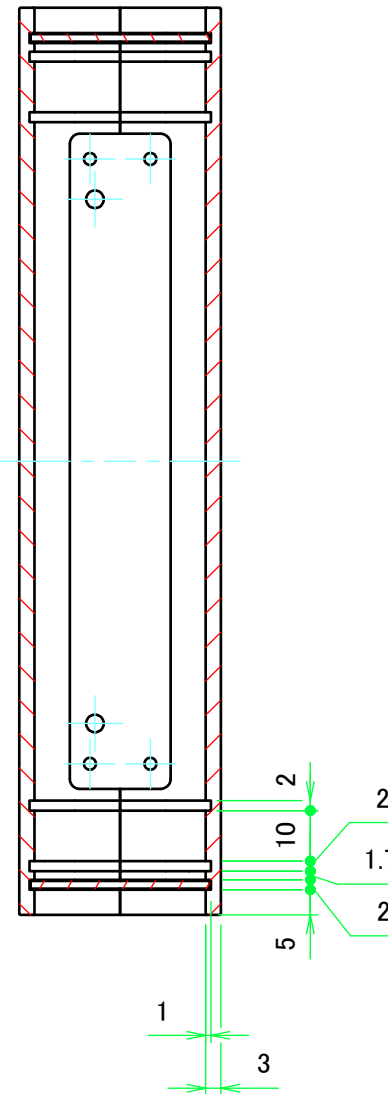

構成内容 / Components				
No.	名称 / Part name	数量 / Pcs	材質 / Material	色・表面処理 / Color・Finish
1	上カバー Top cover	1	アルミ押出材 Extruded aluminium A6063S-T5	ライトグレー, ブラック・塗装 Light gray, Black・Painted
2	下カバー Bottom cover	1	アルミ押出材 Extruded aluminium A6063S-T5	ライトグレー, ブラック・塗装 Light gray, Black・Painted
3	パネル Panel	2	アルミ板 A1100P t1.5 Aluminium A1100P t1.5	ライトグレー, ブラック・塗装 Light gray, Black・Painted
4	サイド金具 / Joint plate	2	鋼板 / Steel SPCC t2.0	三価クロメート / Trivalent chromate
5	取付ビス(サラ M3 x 5) Screw(Countersunk M3 - 5)	12	鉄 Steel	三価黒クロメート Black trivalent chromate
6	ゴム足 / Rubber feet	4	合成ゴム / Rubber	ブラック / Black

内視 / Internal View

C-C (1:1.5)

下カバー(内視) / Bottom cover (Internal view)

B-B (1:1.5)

上カバー(内視) / Top cover (Internal view)

A-A (1:1.5)

D-D (1:1.5)

株式会社タカチ電機工業 TAKACHI ELECTRONICS ENCLOSURE CO., LTD.			品名/Title ユニバーサルアルミサッシケース UNIVERSAL ALUMINIUM CASE	尺度/Scale 1:1.5
承認/Approved 中根	検図/Checked 大江	製図/Created 横田	型番/Product number UC13-4-18□	
			作成日/Date 2020/01/21	3 / 4