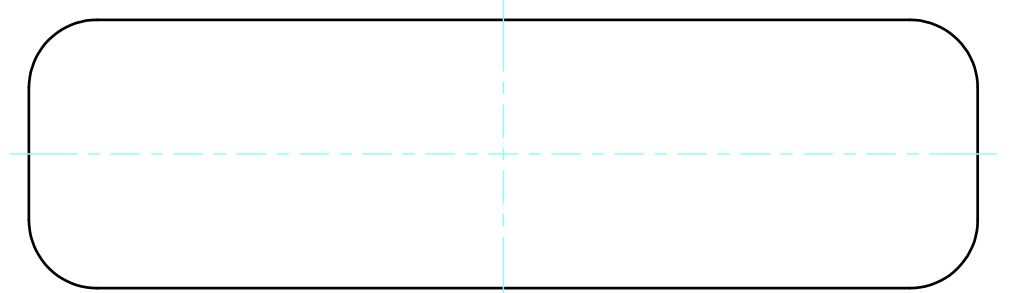

内視 / Internal View

C-C (1:1.5)

下カバー(内視) / Bottom cover (Internal view)

B-B (1:1.5)

上カバー(内視) / Top cover (Internal view)

A-A (1:1.5)

D-D (1:1.5)

株式会社タカチ電機工業 TAKACHI ELECTRONICS ENCLOSURE CO., LTD.			品名/Title ユニバーサルアルミサッシケース UNIVERSAL ALUMINIUM CASE	尺度/Scale 1:1.5
承認/Approved 中根	検図/Checked 大江	製図/Created 横田	型番/Product number UC13-4-18□	
			作成日/Date 2020/01/21	3 / 4

パネル / Panel

保護シート面
Surface protective film side

パネル表面 / Panel Frontside

パネル裏面 / Panel Backside

保護シート面
Surface protective film side

パネル表面 / Panel Frontside

パネル裏面 / Panel Backside

 株式会社タカチ電機工業 TAKACHI ELECTRONICS ENCLOSURE CO., LTD.			品名/Title ユニバーサルアルミサッシケース UNIVERSAL ALUMINIUM CASE	 尺度/Scale 1:1
承認/Approved 中根	検図/Checked 大江	製図/Created 横田	型番/Product number UC13-4-18□	
			作成日/Date 2020/01/21	4 / 4