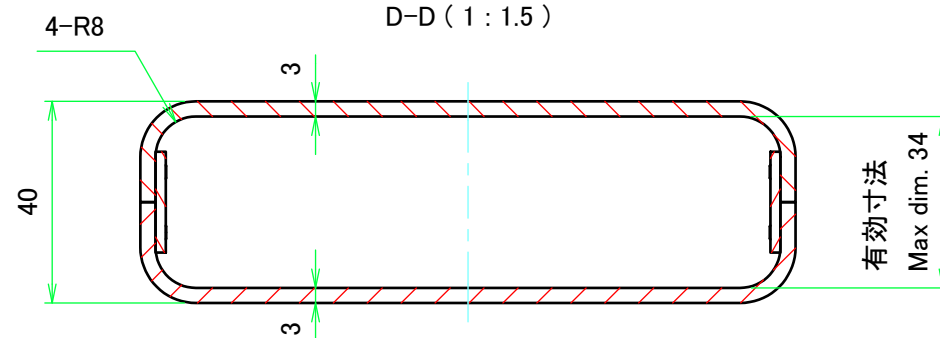

内視 / Internal View

C-C (1:1.5)

下カバー(内視) / Bottom cover (Internal view)

B-B (1:1.5)

上カバー(内視) / Top cover (Internal view)

A-A (1:1.5)

D-D (1:1.5)

株式会社タカチ電機工業 TAKACHI ELECTRONICS ENCLOSURE CO., LTD.			品名/Title ユニバーサルアルミサッシケース UNIVERSAL ALUMINIUM CASE	尺度/Scale 1:1.5
承認/Approved 中根	検図/Checked 大江	製図/Created 横田	型番/Product number UC13-4-18□	
			作成日/Date 2020/01/21	3 / 4

パネル / Panel

保護シート面
Surface protective film side

パネル表面 / Panel Frontside

パネル裏面 / Panel Backside

保護シート面
Surface protective film side

パネル表面 / Panel Frontside

パネル裏面 / Panel Backside

 株式会社タカチ電機工業 TAKACHI ELECTRONICS ENCLOSURE CO., LTD.			品名/Title ユニバーサルアルミサッシケース UNIVERSAL ALUMINIUM CASE	 尺度/Scale 1:1
承認/Approved 中根	検図/Checked 大江	製図/Created 横田	型番/Product number UC13-4-18□	
			作成日/Date 2020/01/21	4 / 4