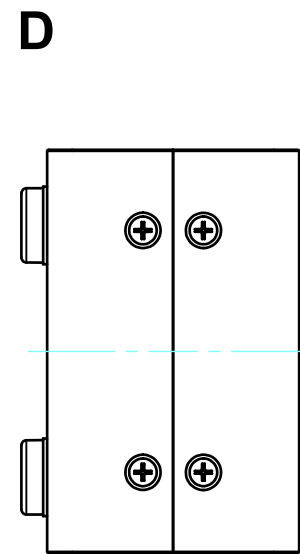

外視 / External View

株式会社タカチ電機工業 TAKACHI ELECTRONICS ENCLOSURE CO., LTD.		品名/Title ユニバーサルアルミサッシケース UNIVERSAL ALUMINIUM CASE	尺度/Scale 1:1.5	
承認/Approved	検図/Checked	製図/Created		型番/Product number UC11-5-8□
中根	大江	横田	作成日/Date 2020/01/21	
			2 / 4