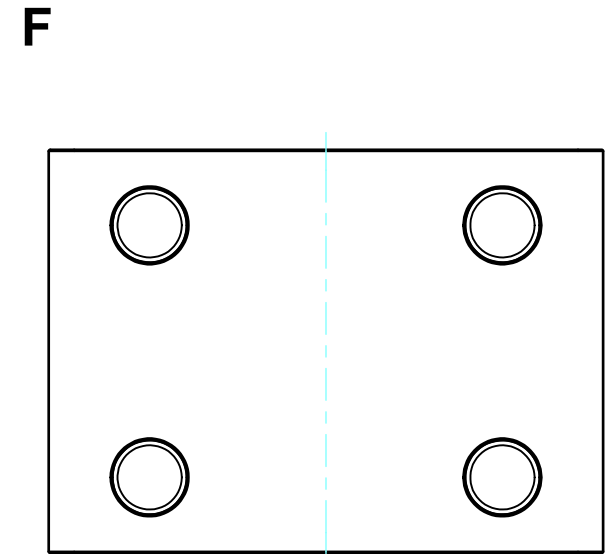

外視 / External View

株式会社タカチ電機工業 TAKACHI ELECTRONICS ENCLOSURE CO., LTD.		品名/Title ユニバーサルアルミサッシケース UNIVERSAL ALUMINIUM CASE	尺度/Scale 1:1.5	
承認/Approved	検図/Checked	製図/Created		型番/Product number UC11-5-8□
中根	大江	横田	作成日/Date 2020/01/21	
			2 / 4