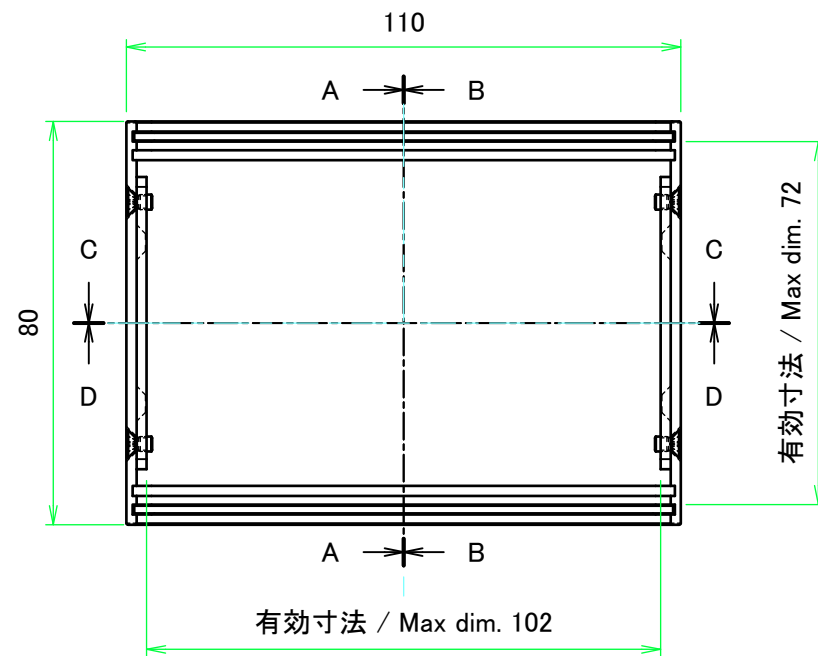

外視 / External View

株式会社タカチ電機工業 TAKACHI ELECTRONICS ENCLOSURE CO., LTD.		品名/Title ユニバーサルアルミサッシケース UNIVERSAL ALUMINIUM CASE	尺度/Scale 1:1.5
承認/Approved	検図/Checked	製図/Created	
中根	大江	横田	作成日/Date 2020/01/21
			2 / 4

内視 / Internal View

C-C (1:1.5)

下カバー(内視)
Bottom cover (Internal view)

上カバー(内視)
Top cover (Internal view)

B-B (1:1.5)

A-A (1:1.5)

D-D (1:1.5)

株式会社タカチ電機工業 TAKACHI ELECTRONICS ENCLOSURE CO., LTD.			品名/Title ユニバーサルアルミサッシケース UNIVERSAL ALUMINIUM CASE	尺度/Scale 1:1.5
承認/Approved	検図/Checked	製図/Created	型番/Product number UC11-5-8□	
中根	大江	横田	作成日/Date 2020/01/21	3 / 4