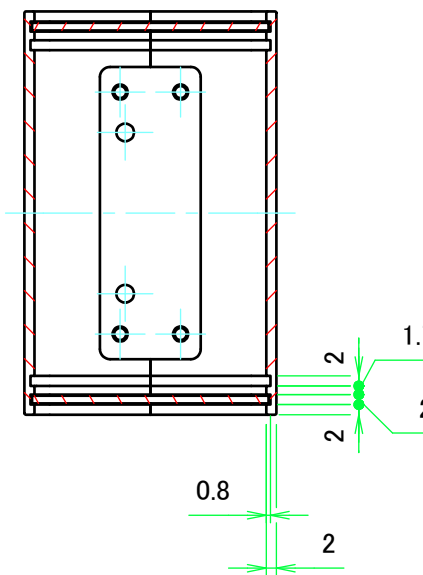

構成内容 / Components				
No.	名称 / Part name	数量 / Pcs	材質 / Material	色・表面処理 / Color・Finish
1	上カバー Top cover	1	アルミ押出材 Extruded aluminium A6063S-T5	ライトグレー, ブラック・塗装 Light gray, Black・Painted
2	下カバー Bottom cover	1	アルミ押出材 Extruded aluminium A6063S-T5	ライトグレー, ブラック・塗装 Light gray, Black・Painted
3	パネル Panel	2	アルミ板 A1100P t1.5 Aluminium A1100P t1.5	ライトグレー, ブラック・塗装 Light gray, Black・Painted
4	サイド金具 / Joint plate	2	鋼板 / Steel SPCG t2.0	三価クロメート / Trivalent chromate
5	取付ビス(サラ M3 x 5) Screw(Countersunk M3 - 5)	12	鉄 Steel	三価黒クロメート Black trivalent chromate
6	ゴム足 / Rubber feet	4	合成ゴム / Rubber	ブラック / Black

内視 / Internal View

C-C (1:1.5)

下カバー(内視)
Bottom cover (Internal view)

上カバー(内視)
Top cover (Internal view)

B-B (1:1.5)

A-A (1:1.5)

D-D (1:1.5)

株式会社タカチ電機工業 TAKACHI ELECTRONICS ENCLOSURE CO., LTD.			品名/Title ユニバーサルアルミサッシケース UNIVERSAL ALUMINIUM CASE	尺度/Scale 1:1.5
承認/Approved	検図/Checked	製図/Created	型番/Product number UC11-5-8□	
中根	大江	横田	作成日/Date 2020/01/21	3 / 4

パネル / Panel

保護シート面
Surface protective film side

パネル表面 / Panel Frontside

パネル裏面 / Panel Backside

保護シート面
Surface protective film side

パネル表面 / Panel Frontside

パネル裏面 / Panel Backside

株式会社タカチ電機工業 <small>TAKACHI ELECTRONICS ENCLOSURE CO., LTD.</small>			品名/Title ユニバーサルアルミサッシケース UNIVERSAL ALUMINIUM CASE	尺度/Scale 1:1
承認/Approved	検図/Checked	製図/Created	型番/Product number UC11-5-8□	
中根	大江	横田	作成日/Date 2020/01/21	4 / 4