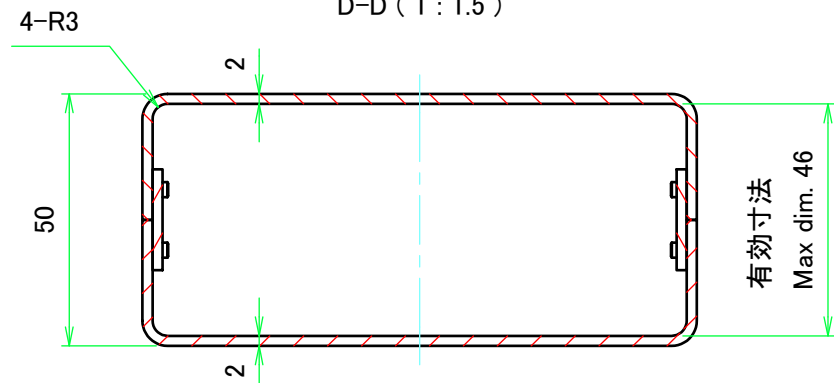

内視 / Internal View

C-C (1:1.5)

下カバー(内視)
Bottom cover (Internal view)

上カバー(内視)
Top cover (Internal view)

B-B (1:1.5)

A-A (1:1.5)

D-D (1:1.5)

株式会社タカチ電機工業 TAKACHI ELECTRONICS ENCLOSURE CO., LTD.			品名/Title ユニバーサルアルミサッシケース UNIVERSAL ALUMINIUM CASE	尺度/Scale 1:1.5
承認/Approved	検図/Checked	製図/Created	型番/Product number UC11-5-8□	
中根	大江	横田	作成日/Date 2020/01/21	3 / 4

パネル / Panel

保護シート面
Surface protective film side

パネル表面 / Panel Frontside

パネル裏面 / Panel Backside

保護シート面
Surface protective film side

パネル表面 / Panel Frontside

パネル裏面 / Panel Backside

株式会社タカチ電機工業 <small>TAKACHI ELECTRONICS ENCLOSURE CO., LTD.</small>			品名/Title ユニバーサルアルミサッシケース UNIVERSAL ALUMINIUM CASE	尺度/Scale 1:1
承認/Approved	検図/Checked	製図/Created	型番/Product number UC11-5-8□	
中根	大江	横田	作成日/Date 2020/01/21	4 / 4