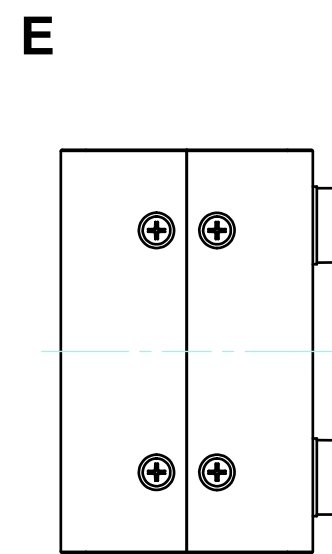

外視 / External View

株式会社タカチ電機工業 TAKACHI ELECTRONICS ENCLOSURE CO., LTD.		品名/Title ユニバーサルアルミサッシケース UNIVERSAL ALUMINIUM CASE	尺度/Scale 1:1.5	
承認/Approved	検図/Checked	製図/Created		型番/Product number UC11-5-8□
中根	大江	横田	作成日/Date 2020/01/21	
			2 / 4