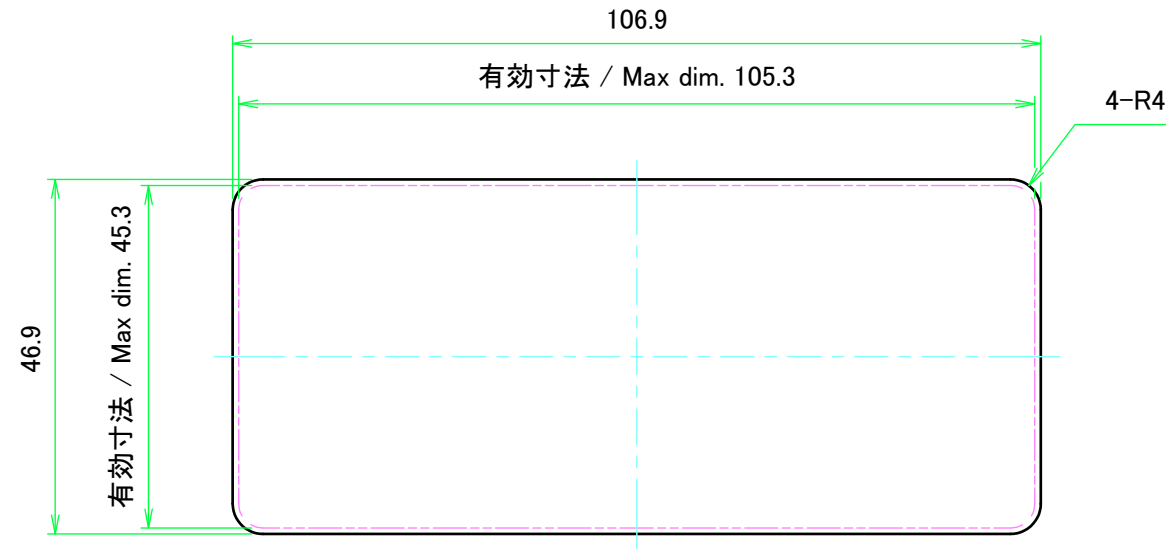

内視 / Internal View

C-C (1:1.5)

下カバー(内視)
Bottom cover (Internal view)

上カバー(内視)
Top cover (Internal view)

B-B (1:1.5)

A-A (1:1.5)

D-D (1:1.5)

株式会社タカチ電機工業 TAKACHI ELECTRONICS ENCLOSURE CO., LTD.			品名/Title ユニバーサルアルミサッシケース UNIVERSAL ALUMINIUM CASE	尺度/Scale 1:1.5
承認/Approved	検図/Checked	製図/Created	型番/Product number UC11-5-8□	
中根	大江	横田	作成日/Date 2020/01/21	3 / 4

パネル / Panel

保護シート面
Surface protective film side

パネル表面 / Panel Frontside

パネル裏面 / Panel Backside

保護シート面
Surface protective film side

パネル表面 / Panel Frontside

パネル裏面 / Panel Backside

株式会社タカチ電機工業 <small>TAKACHI ELECTRONICS ENCLOSURE CO., LTD.</small>			品名/Title ユニバーサルアルミサッシケース UNIVERSAL ALUMINIUM CASE	尺度/Scale 1:1
承認/Approved	検図/Checked	製図/Created	型番/Product number UC11-5-8□	
中根	大江	横田	作成日/Date 2020/01/21	4 / 4