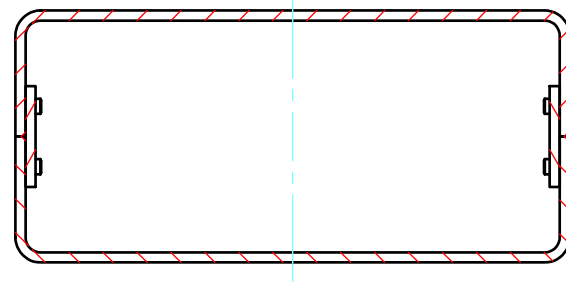

構成内容 / Components				
No.	名称 / Part name	数量 / Pcs	材質 / Material	色・表面処理 / Color・Finish
1	上カバー Top cover	1	アルミ押出材 Extruded aluminium A6063S-T5	ライトグレー, ブラック・塗装 Light gray, Black・Painted
2	下カバー Bottom cover	1	アルミ押出材 Extruded aluminium A6063S-T5	ライトグレー, ブラック・塗装 Light gray, Black・Painted
3	パネル Panel	2	アルミ板 A1100P t1.5 Aluminium A1100P t1.5	ライトグレー, ブラック・塗装 Light gray, Black・Painted
4	サイド金具 / Joint plate	2	鋼板 / Steel SPCG t2.0	三価クロメート / Trivalent chromate
5	取付ビス(サラ M3 x 5) Screw(Countersunk M3 - 5)	12	鉄 Steel	三価黒クロメート Black trivalent chromate
6	ゴム足 / Rubber feet	4	合成ゴム / Rubber	ブラック / Black

* ゴム足は任意の場所に貼り付けできます。
* Adhesive rubber feet included.

色仕様(型番末尾□) / Color type (End of product number□)		
記号 / Code	上下カバー / Top・Bottom cover	パネル / Panel
GG	ライトグレー / Light gray	ライトグレー / Light gray
BB	ブラック / Black	ブラック / Black

株式会社タカチ電機工業 TAKACHI ELECTRONICS ENCLOSURE CO., LTD.			品名/Title ユニバーサルアルミサッシケース UNIVERSAL ALUMINIUM CASE	尺度/Scale 1:1
承認/Approved 中根	検図/Checked 大江	製図/Created 横田	型番/Product number UC11-5-8□	
			作成日/Date 2020/01/21	1 / 4

内視 / Internal View

C-C (1:1.5)

下カバー(内視)
Bottom cover (Internal view)

上カバー(内視)
Top cover (Internal view)

B-B (1:1.5)

A-A (1:1.5)

D-D (1:1.5)

株式会社タカチ電機工業 TAKACHI ELECTRONICS ENCLOSURE CO., LTD.			品名/Title ユニバーサルアルミサッシケース UNIVERSAL ALUMINIUM CASE	尺度/Scale 1:1.5
承認/Approved	検図/Checked	製図/Created	型番/Product number UC11-5-8□	
中根	大江	横田	作成日/Date 2020/01/21	3 / 4