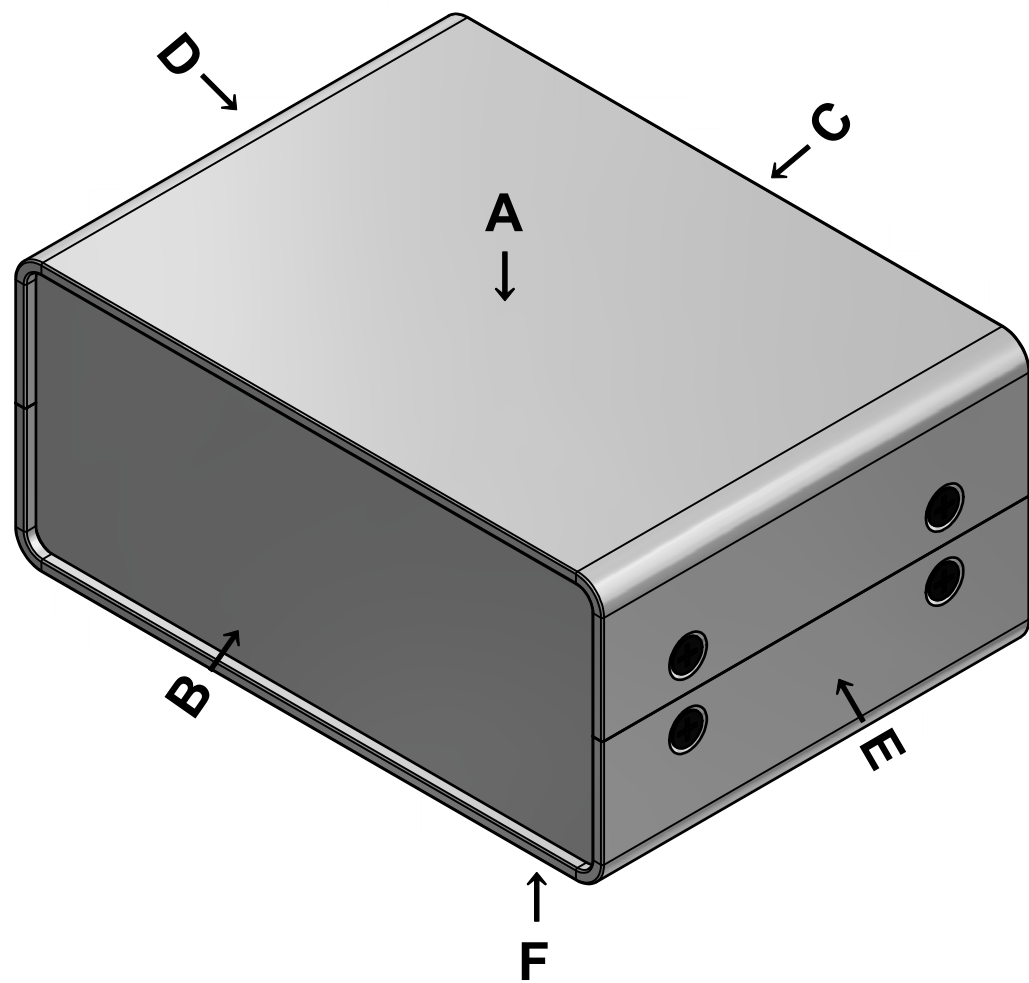

構成内容 / Components				
No.	名称 / Part name	数量 / Pcs	材質 / Material	色・表面処理 / Color・Finish
1	上カバー Top cover	1	アルミ押出材 Extruded aluminium A6063S-T5	ライトグレー, ブラック・塗装 Light gray, Black・Painted
2	下カバー Bottom cover	1	アルミ押出材 Extruded aluminium A6063S-T5	ライトグレー, ブラック・塗装 Light gray, Black・Painted
3	パネル Panel	2	アルミ板 A1100P t1.5 Aluminium A1100P t1.5	ライトグレー, ブラック・塗装 Light gray, Black・Painted
4	サイド金具 / Joint plate	2	鋼板 / Steel SPCG t2.0	三価クロメート / Trivalent chromate
5	取付ビス(サラ M3 x 5) Screw(Countersunk M3 - 5)	12	鉄 Steel	三価黒クロメート Black trivalent chromate
6	ゴム足 / Rubber feet	4	合成ゴム / Rubber	ブラック / Black

* ゴム足は任意の場所に貼り付けできます。
* Adhesive rubber feet included.

色仕様(型番末尾□) / Color type (End of product number□)		
記号 / Code	上下カバー / Top・Bottom cover	パネル / Panel
GG	ライトグレー / Light gray	ライトグレー / Light gray
BB	ブラック / Black	ブラック / Black