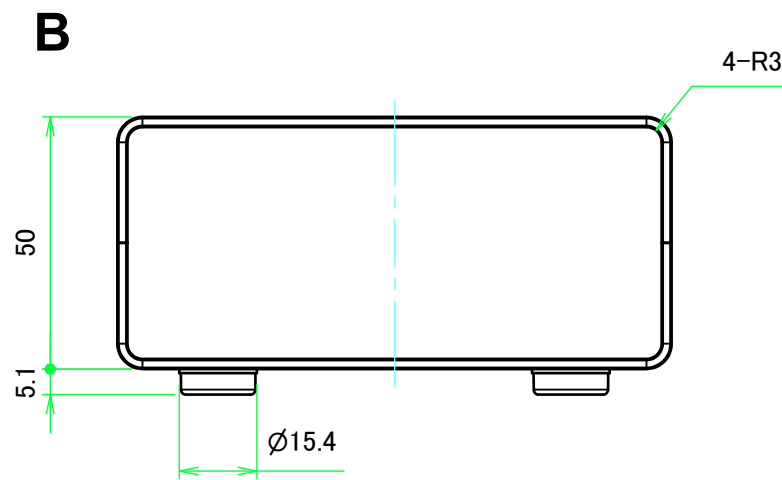

外視 / External View

株式会社タカチ電機工業 TAKACHI ELECTRONICS ENCLOSURE CO., LTD.		品名/Title ユニバーサルアルミサッシケース UNIVERSAL ALUMINIUM CASE	尺度/Scale 1:1.5	
承認/Approved	検図/Checked	製図/Created		型番/Product number UC11-5-8□
中根	大江	横田	作成日/Date 2020/01/21	
			2 / 4