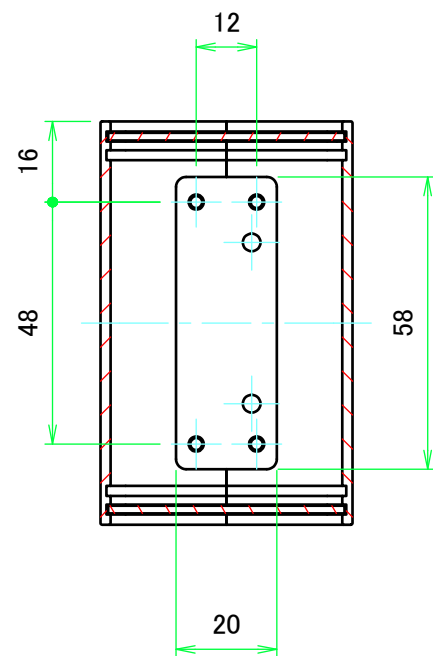

構成内容 / Components				
No.	名称 / Part name	数量 / Pcs	材質 / Material	色・表面処理 / Color・Finish
1	上カバー Top cover	1	アルミ押出材 Extruded aluminium A6063S-T5	ライトグレー, ブラック・塗装 Light gray, Black・Painted
2	下カバー Bottom cover	1	アルミ押出材 Extruded aluminium A6063S-T5	ライトグレー, ブラック・塗装 Light gray, Black・Painted
3	パネル Panel	2	アルミ板 A1100P t1.5 Aluminium A1100P t1.5	ライトグレー, ブラック・塗装 Light gray, Black・Painted
4	サイド金具 / Joint plate	2	鋼板 / Steel SPCG t2.0	三価クロメート / Trivalent chromate
5	取付ビス(サラ M3 x 5) Screw(Countersunk M3 - 5)	12	鉄 Steel	三価黒クロメート Black trivalent chromate
6	ゴム足 / Rubber feet	4	合成ゴム / Rubber	ブラック / Black

内視 / Internal View

C-C (1:1.5)

下カバー(内視)
Bottom cover (Internal view)

上カバー(内視)
Top cover (Internal view)

B-B (1:1.5)

A-A (1:1.5)

D-D (1:1.5)

株式会社タカチ電機工業 TAKACHI ELECTRONICS ENCLOSURE CO., LTD.			品名/Title ユニバーサルアルミサッシケース UNIVERSAL ALUMINIUM CASE	尺度/Scale 1:1.5
承認/Approved	検図/Checked	製図/Created	型番/Product number UC11-5-8□	
中根	大江	横田	作成日/Date 2020/01/21	3 / 4

パネル / Panel

保護シート面
Surface protective film side

パネル表面 / Panel Frontside

パネル裏面 / Panel Backside

保護シート面
Surface protective film side

パネル表面 / Panel Frontside

パネル裏面 / Panel Backside

株式会社タカチ電機工業 <small>TAKACHI ELECTRONICS ENCLOSURE CO., LTD.</small>			品名/Title ユニバーサルアルミサッシケース UNIVERSAL ALUMINIUM CASE	尺度/Scale 1:1
承認/Approved	検図/Checked	製図/Created	型番/Product number UC11-5-8□	
中根	大江	横田	作成日/Date 2020/01/21	4 / 4