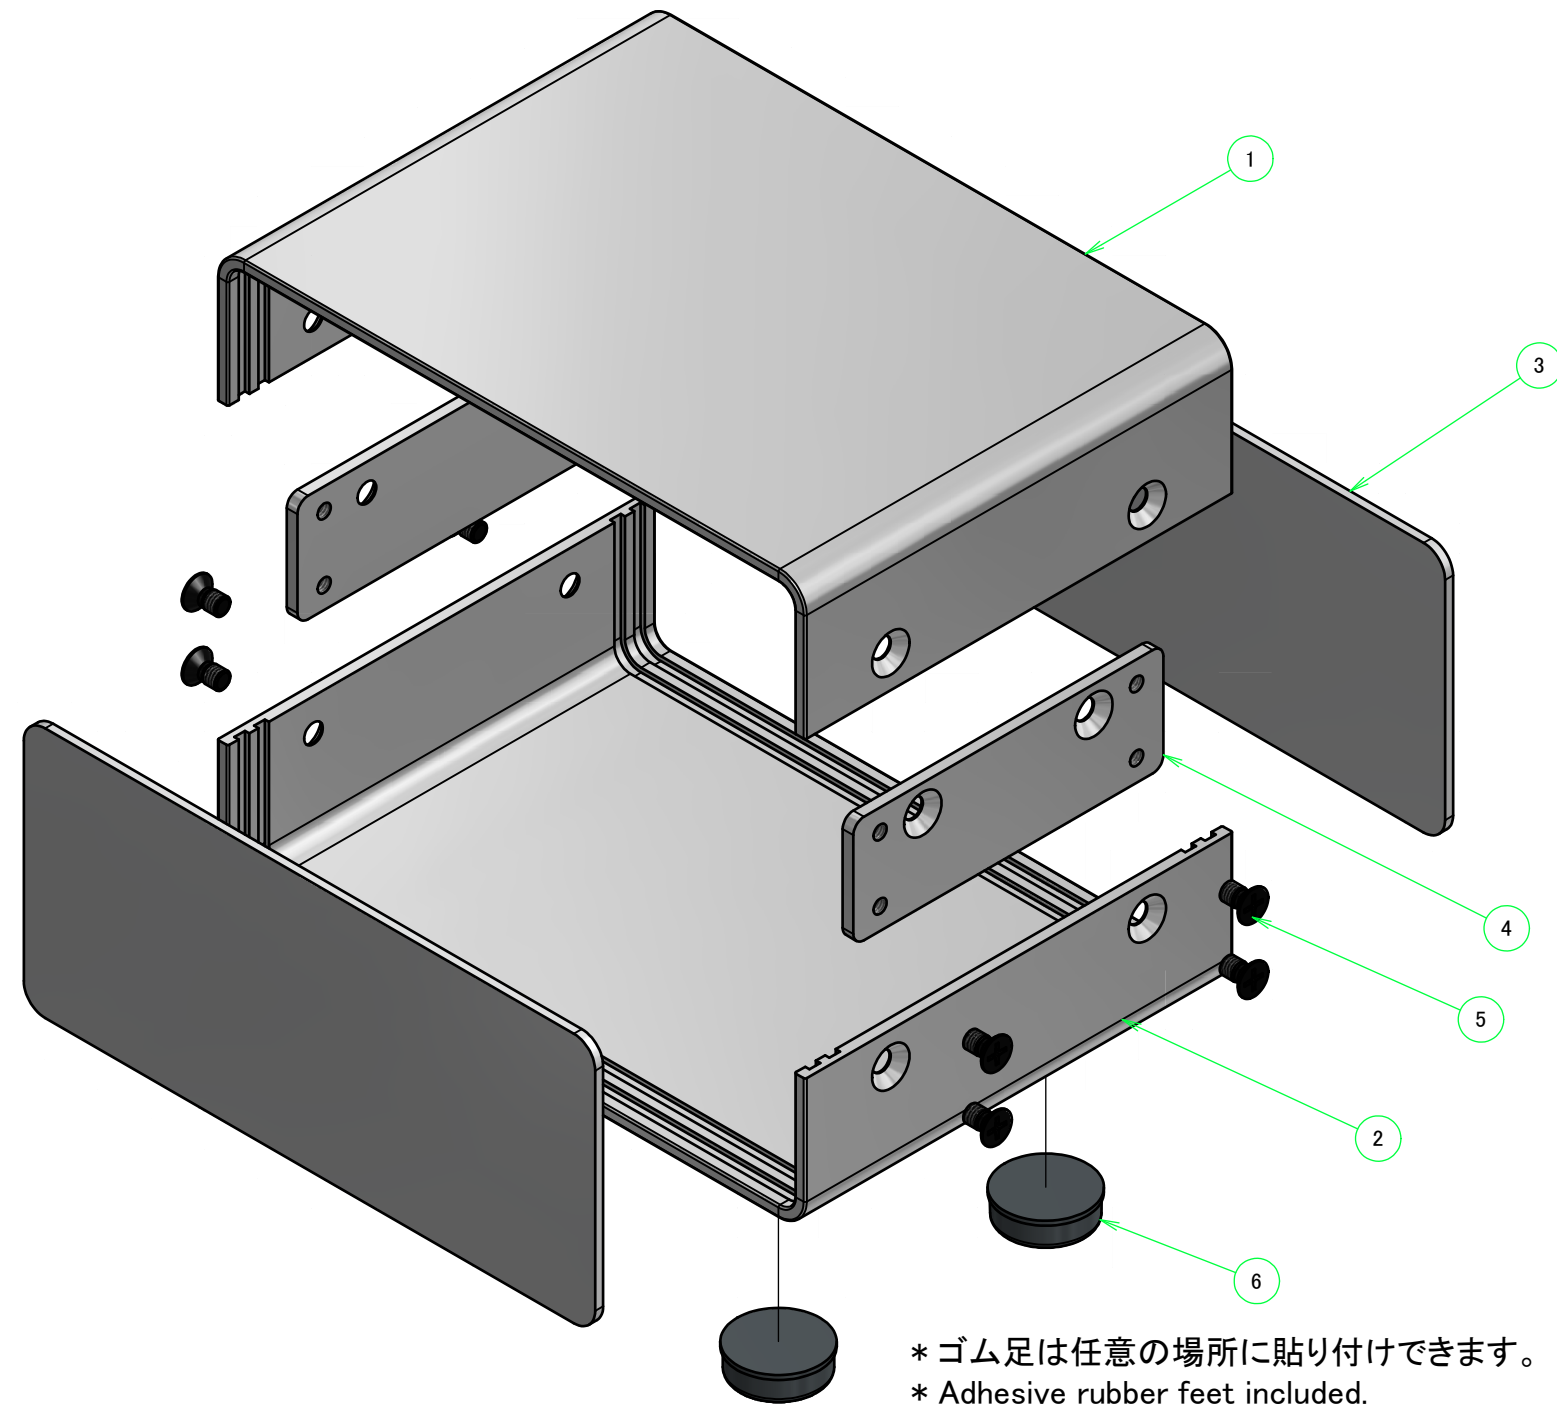

構成内容 / Components				
No.	名称 / Part name	数量 / Pcs	材質 / Material	色・表面処理 / Color・Finish
1	上カバー Top cover	1	アルミ押出材 Extruded aluminium A6063S-T5	ライトグレー, ブラック・塗装 Light gray, Black・Painted
2	下カバー Bottom cover	1	アルミ押出材 Extruded aluminium A6063S-T5	ライトグレー, ブラック・塗装 Light gray, Black・Painted
3	パネル Panel	2	アルミ板 A1100P t1.5 Aluminium A1100P t1.5	ライトグレー, ブラック・塗装 Light gray, Black・Painted
4	サイド金具 / Joint plate	2	鋼板 / Steel SPCG t2.0	三価クロメート / Trivalent chromate
5	取付ビス(サラ M3 x 5) Screw(Countersunk M3 - 5)	12	鉄 Steel	三価黒クロメート Black trivalent chromate
6	ゴム足 / Rubber feet	4	合成ゴム / Rubber	ブラック / Black

* ゴム足は任意の場所に貼り付けできます。
* Adhesive rubber feet included.

色仕様(型番末尾□) / Color type (End of product number□)		
記号 / Code	上下カバー / Top・Bottom cover	パネル / Panel
GG	ライトグレー / Light gray	ライトグレー / Light gray
BB	ブラック / Black	ブラック / Black

内視 / Internal View

C-C (1:1.5)

下カバー(内視)
Bottom cover (Internal view)

上カバー(内視)
Top cover (Internal view)

B-B (1:1.5)

A-A (1:1.5)

D-D (1:1.5)

株式会社タカチ電機工業 TAKACHI ELECTRONICS ENCLOSURE CO., LTD.			品名/Title ユニバーサルアルミサッシケース UNIVERSAL ALUMINIUM CASE	尺度/Scale 1:1.5
承認/Approved	検図/Checked	製図/Created	型番/Product number UC11-5-8□	
中根	大江	横田	作成日/Date 2020/01/21	3 / 4

パネル / Panel

保護シート面
Surface protective film side

パネル表面 / Panel Frontside

パネル裏面 / Panel Backside

保護シート面
Surface protective film side

パネル表面 / Panel Frontside

パネル裏面 / Panel Backside

株式会社タカチ電機工業 <small>TAKACHI ELECTRONICS ENCLOSURE CO., LTD.</small>			品名/Title ユニバーサルアルミサッシケース UNIVERSAL ALUMINIUM CASE	尺度/Scale 1:1
承認/Approved	検図/Checked	製図/Created	型番/Product number UC11-5-8□	
中根	大江	横田	作成日/Date 2020/01/21	4 / 4