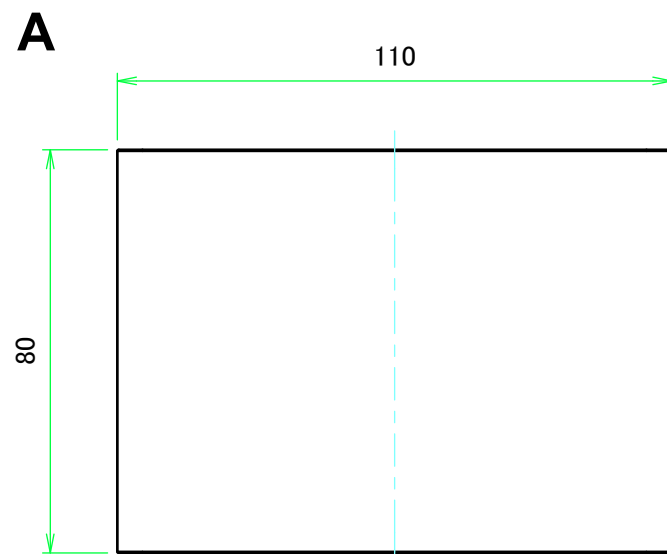

外視 / External View

株式会社タカチ電機工業 TAKACHI ELECTRONICS ENCLOSURE CO., LTD.		品名/Title ユニバーサルアルミサッシケース UNIVERSAL ALUMINIUM CASE	尺度/Scale 1:1.5	
承認/Approved	検図/Checked	製図/Created		型番/Product number UC11-5-8□
中根	大江	横田	作成日/Date 2020/01/21	
			2 / 4