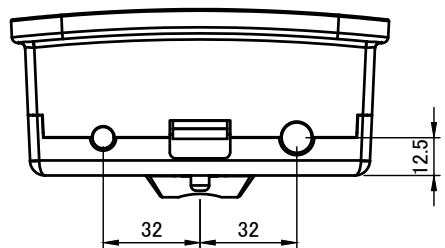

株式会社タカチ電機工業 TAKACHI ELECTRONICS ENCLOSURE CO., LTD.			品名/Title 低価格型屋外通信ボックス ECONOMICAL OUTDOOR NETWORK BOX	尺度/Scale 1 : 2.5 ページ/Page 2 / 5
承認/Approved 中根	検図/Checked 野村	製図/Created 岡本	型番/Product number OB13-21-6W	
			作成日/Date 2022/11/29	

本図面の著作権は株式会社タカチ電機工業に帰属します。 / Copyright (C) TAKACHI ELECTRONICS ENCLOSURE CO., LTD. All Rights Reserved.