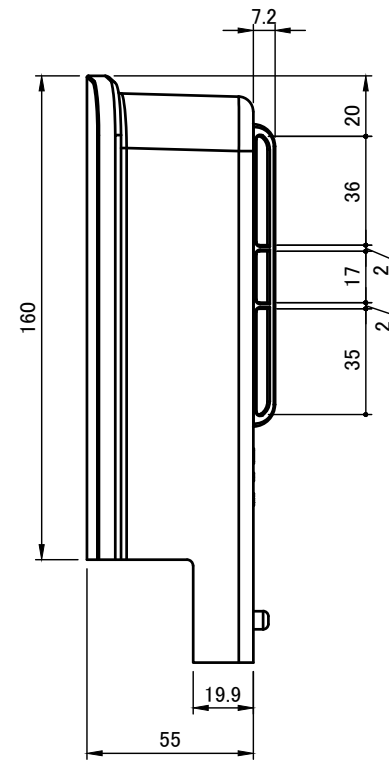

本体 / Hood

株式会社タカチ電機工業 TAKACHI ELECTRONICS ENCLOSURE CO., LTD.			品名/Title 低価格型屋外通信ボックス ECONOMICAL OUTDOOR NETWORK BOX	尺度/Scale 1:2.5	
承認/Approved 中根	検図/Checked 野村	製図/Created 岡本	型番/Product number OB13-21-6W		ページ/Page 3 / 5
			作成日/Date 2022/11/29