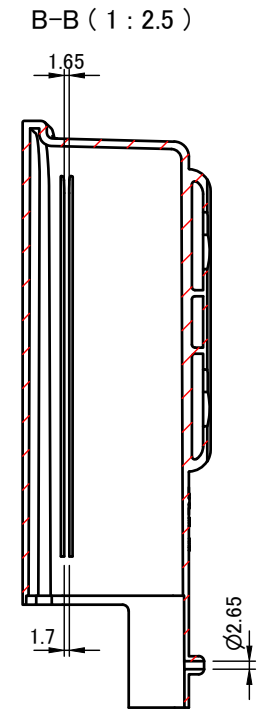

本体 / Hood

株式会社タカチ電機工業 TAKACHI ELECTRONICS ENCLOSURE CO., LTD.			品名/Title 低価格型屋外通信ボックス ECONOMICAL OUTDOOR NETWORK BOX	尺度/Scale 1:2.5	
承認/Approved 中根	検図/Checked 野村	製図/Created 岡本	型番/Product number OB13-21-6W		ページ/Page 3 / 5
			作成日/Date 2022/11/29