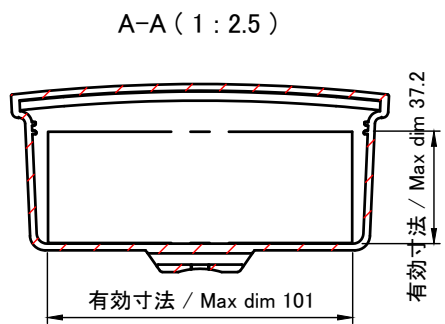

株式会社タカチ電機工業 TAKACHI ELECTRONICS ENCLOSURE CO., LTD.			品名/Title 低価格型屋外通信ボックス ECONOMICAL OUTDOOR NETWORK BOX	尺度/Scale 1 : 2.5 ページ/Page 2 / 5
承認/Approved 中根	検図/Checked 野村	製図/Created 岡本	型番/Product number OB13-21-6W	
			作成日/Date 2022/11/29	

本図面の著作権は株式会社タカチ電機工業に帰属します。 / Copyright (C) TAKACHI ELECTRONICS ENCLOSURE CO., LTD. All Rights Reserved.