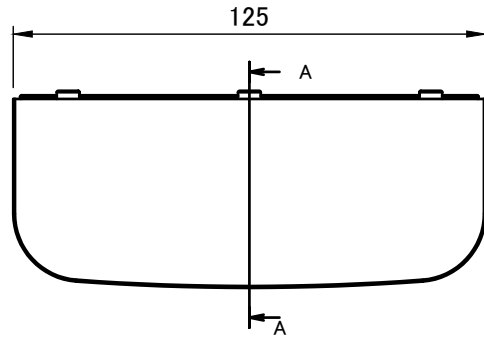

カバー / Cover

株式会社タカチ電機工業 TAKACHI ELECTRONICS ENCLOSURE CO., LTD.		品名/Title 低価格型屋外通信ボックス ECONOMICAL OUTDOOR NETWORK BOX		
承認/Approved 中根	検図/Checked 野村	製図/Created 岡本		型番/Product number OB13-21-6W
作成日/Date 2022/11/29			尺度/Scale 1 : 2 ページ/Page 5 / 5	
本図面の著作権は株式会社タカチ電機工業に帰属します。 / Copyright (C) TAKACHI ELECTRONICS ENCLOSURE CO., LTD. All Rights Reserved.