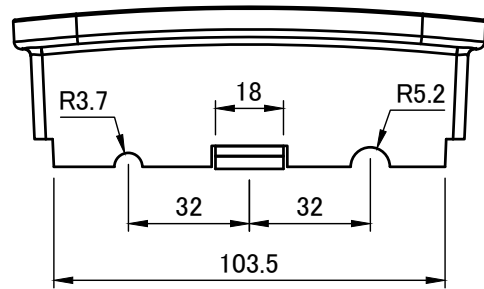

カバー / Cover

株式会社タカチ電機工業 TAKACHI ELECTRONICS ENCLOSURE CO., LTD.		品名/Title 低価格型屋外通信ボックス ECONOMICAL OUTDOOR NETWORK BOX		
承認/Approved 中根	検図/Checked 野村	製図/Created 岡本		型番/Product number OB13-21-6W
作成日/Date 2022/11/29			尺度/Scale 1 : 2 ページ/Page 5 / 5	
本図面の著作権は株式会社タカチ電機工業に帰属します。 / Copyright (C) TAKACHI ELECTRONICS ENCLOSURE CO., LTD. All Rights Reserved.