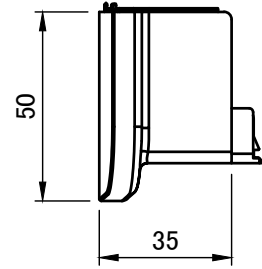

カバー / Cover

株式会社タカチ電機工業 TAKACHI ELECTRONICS ENCLOSURE CO., LTD.		品名/Title 低価格型屋外通信ボックス ECONOMICAL OUTDOOR NETWORK BOX		
承認/Approved 中根	検図/Checked 野村	製図/Created 岡本		型番/Product number OB13-21-6W
作成日/Date 2022/11/29			尺度/Scale 1 : 2 ページ/Page 5 / 5	
本図面の著作権は株式会社タカチ電機工業に帰属します。 / Copyright (C) TAKACHI ELECTRONICS ENCLOSURE CO., LTD. All Rights Reserved.