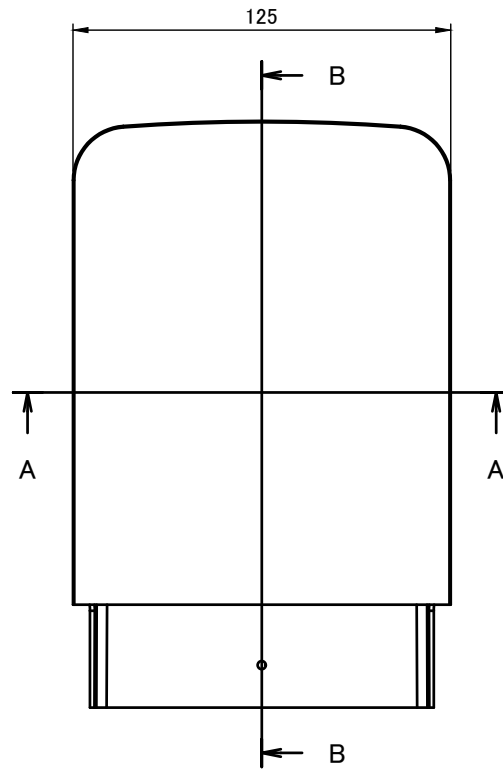

本体 / Hood

株式会社タカチ電機工業 TAKACHI ELECTRONICS ENCLOSURE CO., LTD.			品名/Title 低価格型屋外通信ボックス ECONOMICAL OUTDOOR NETWORK BOX	尺度/Scale 1:2.5	
承認/Approved 中根	検図/Checked 野村	製図/Created 岡本	型番/Product number OB13-21-6W		ページ/Page 3 / 5
			作成日/Date 2022/11/29