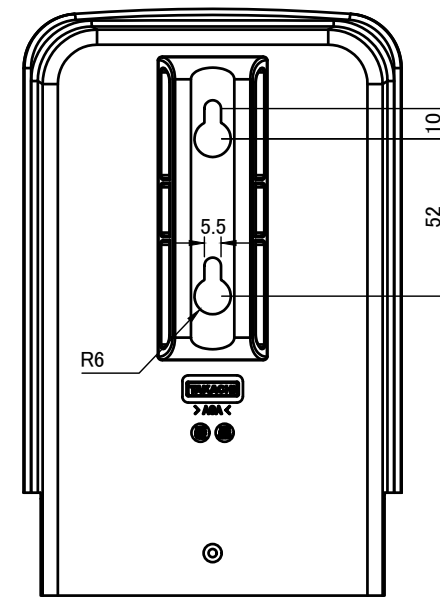

本体 / Hood

株式会社タカチ電機工業 TAKACHI ELECTRONICS ENCLOSURE CO., LTD.			品名/Title 低価格型屋外通信ボックス ECONOMICAL OUTDOOR NETWORK BOX	尺度/Scale 1:2.5	
承認/Approved 中根	検図/Checked 野村	製図/Created 岡本	型番/Product number OB13-21-6W		ページ/Page 3 / 5
			作成日/Date 2022/11/29