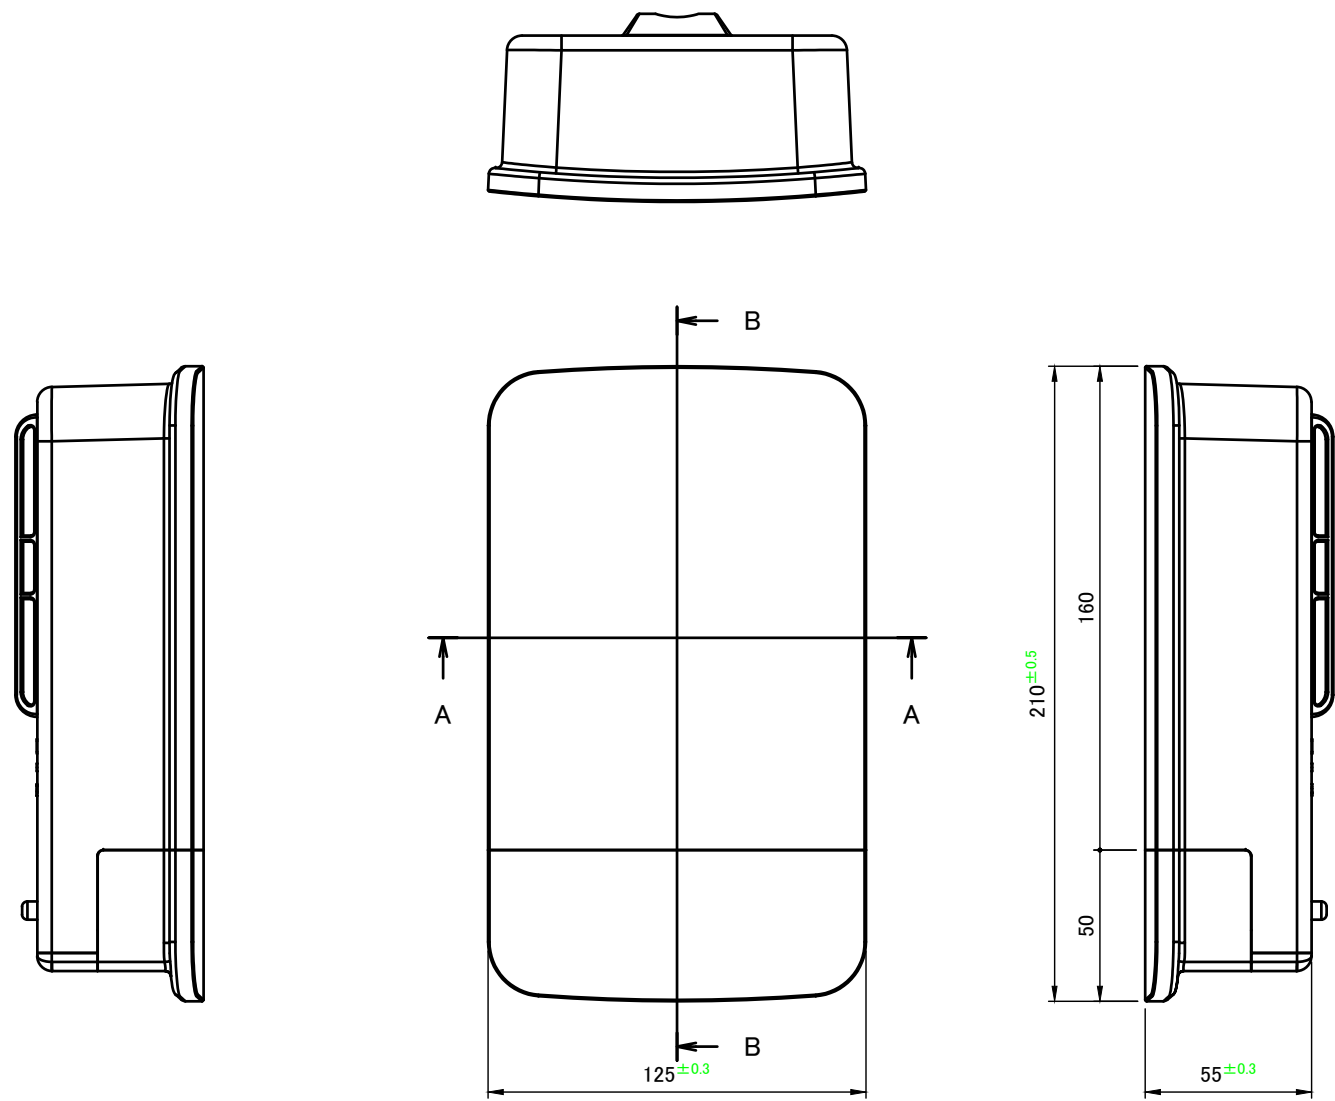

株式会社タカチ電機工業 TAKACHI ELECTRONICS ENCLOSURE CO., LTD.			品名/Title 低価格型屋外通信ボックス ECONOMICAL OUTDOOR NETWORK BOX	尺度/Scale 1 : 2.5 ページ/Page 2 / 5
承認/Approved 中根	検図/Checked 野村	製図/Created 岡本	型番/Product number OB13-21-6W	
			作成日/Date 2022/11/29	

本図面の著作権は株式会社タカチ電機工業に帰属します。 / Copyright (C) TAKACHI ELECTRONICS ENCLOSURE CO., LTD. All Rights Reserved.