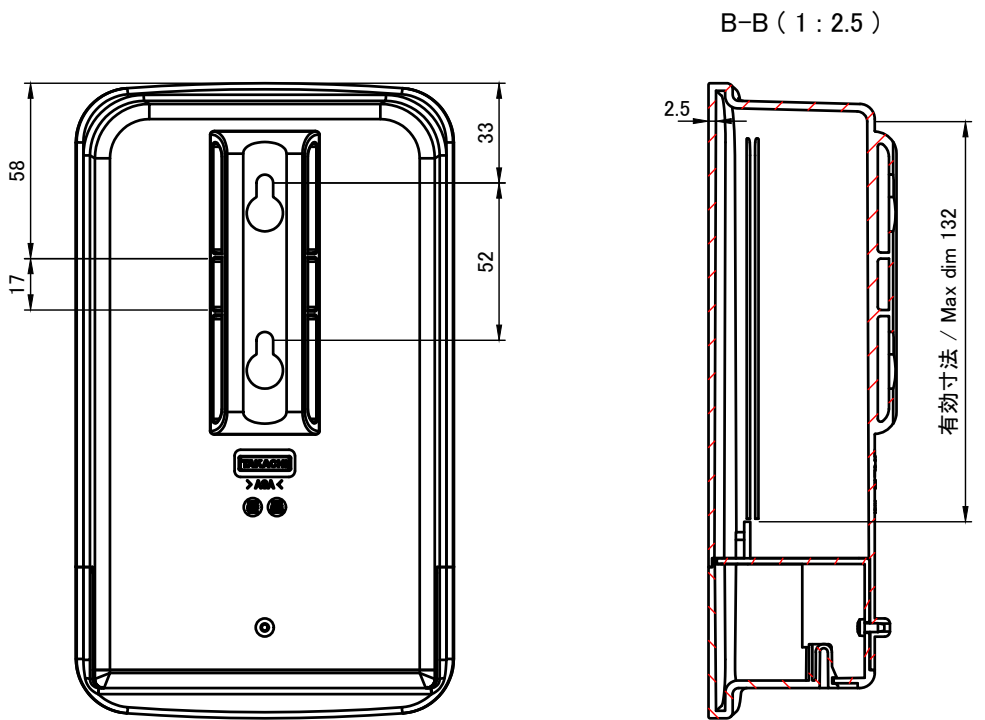

■テクニカルデータ / Technical Data■

保護等級 / Protection Class : IP44

使用温度範囲 / Operating temperature : -30°C ~ +60°C※注1

締付トルク / Recommended torque : 0.3N・m

※注1 プラスチックは低温環境になるほど脆化します。低温環境でご使用の場合、衝撃が加わらないよう設置してください。

May become brittle and break under impact when temperature is lowered close to -30°C.

<b>株式会社タカチ電機工業</b> TAKACHI ELECTRONICS ENCLOSURE CO., LTD.			品名/Title <b>低価格型屋外通信ボックス</b> ECONOMICAL OUTDOOR NETWORK BOX	尺度/Scale <b>1 : 2.5</b> ページ/Page <b>2 / 5</b>
承認/Approved 中根	検図/Checked 野村	製図/Created 岡本	型番/Product number <b>OB13-21-6W</b>	
			作成日/Date <b>2022/11/29</b>	