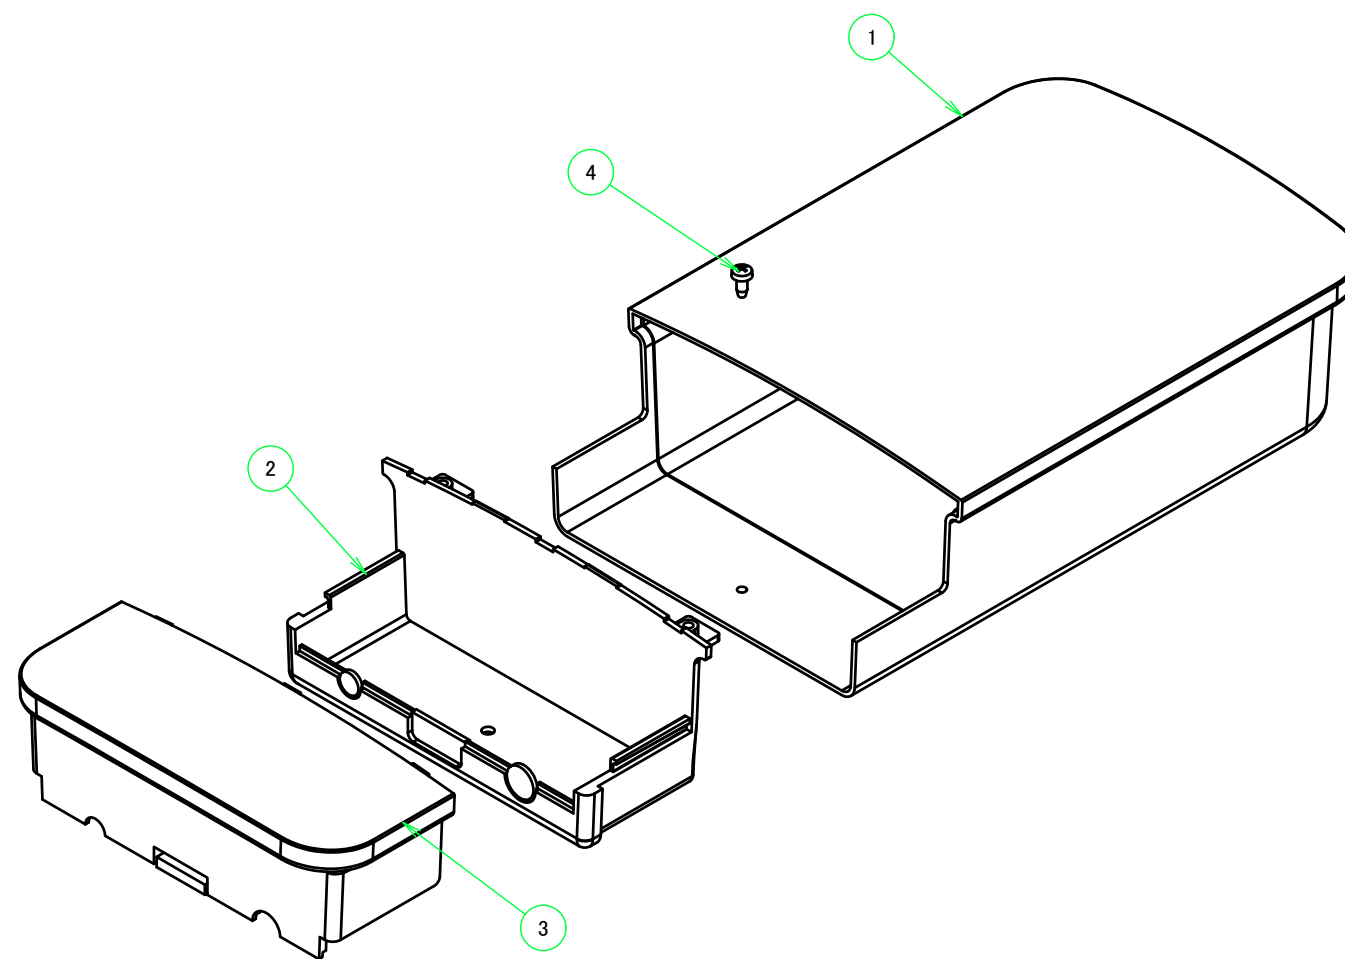

■テクニカルデータ / Technical Data■

保護等級 / Protection Class : IP44

使用温度範囲 / Operating temperature : -30°C ~ +60°C※注1

締付トルク / Recommended torque : 0.3N・m

※注1 プラスチックは低温環境になるほど脆化します。低温環境でご使用の場合、衝撃が加わらないよう設置してください。

May become brittle and break under impact when temperature is lowered close to -30°C.