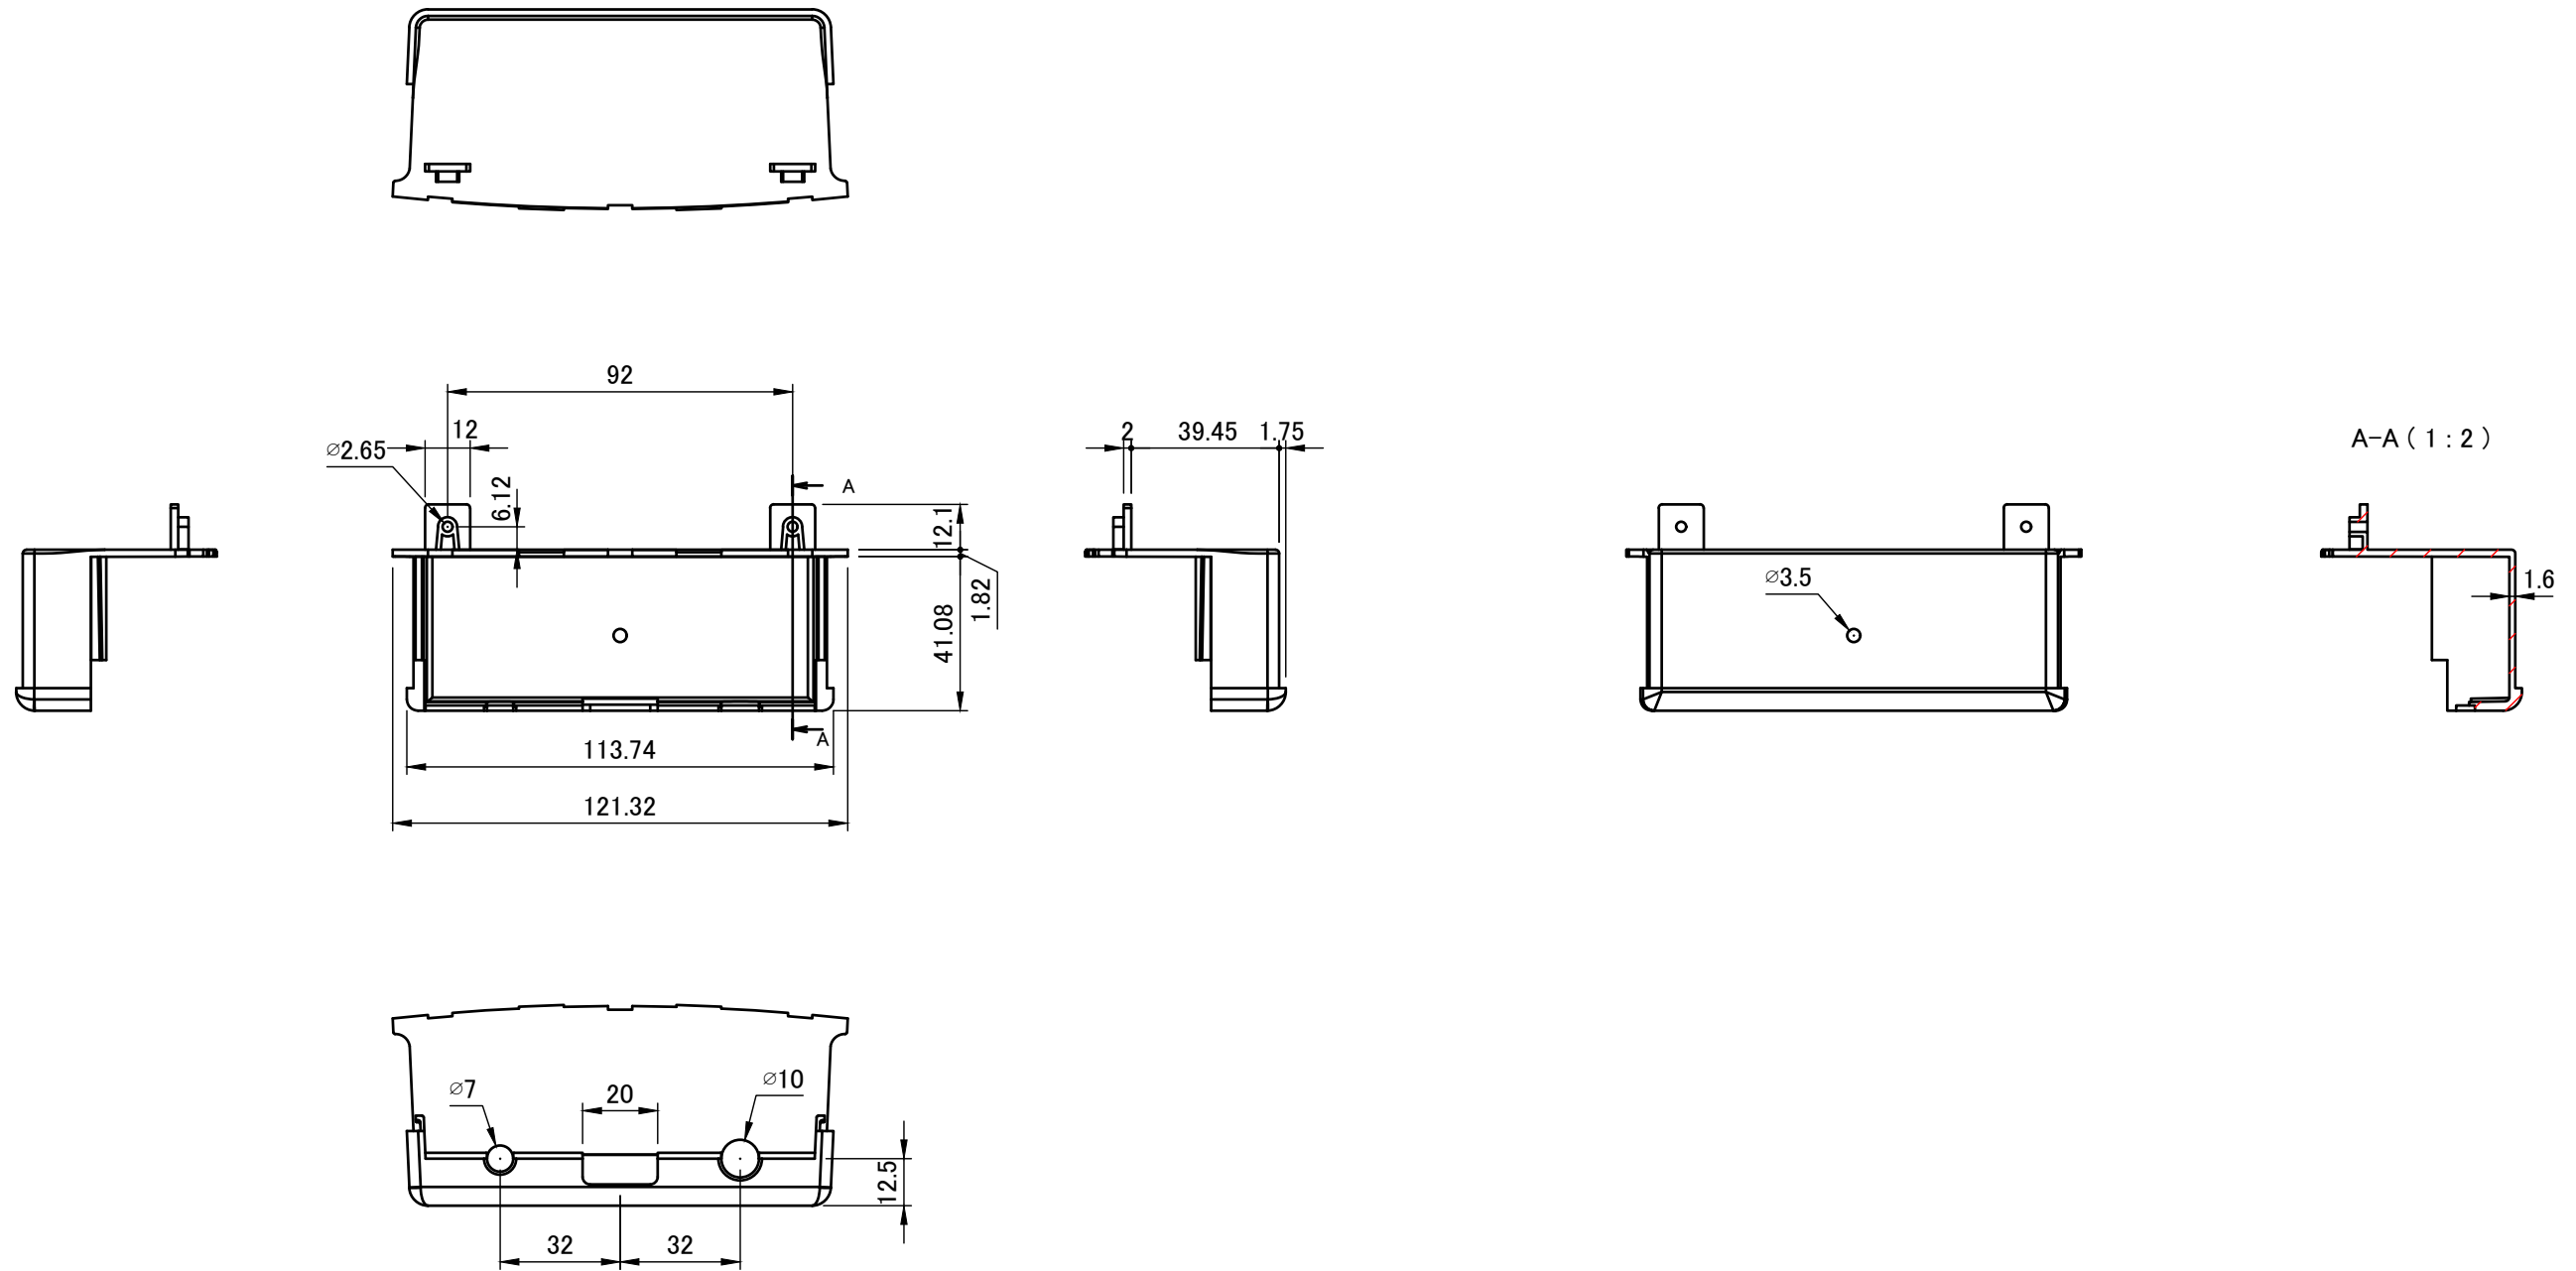

トレイ / Tray

株式会社タカチ電機工業 TAKACHI ELECTRONICS ENCLOSURE CO., LTD.		品名/Title 低価格型屋外通信ボックス ECONOMICAL OUTDOOR NETWORK BOX	尺度/Scale 1 : 2	
承認/Approved 中根	検図/Checked 野村	製図/Created 岡本		型番/Product number OB13-21-6W
		作成日/Date 2022/11/29	ページ/Page 4 / 5	
本図面の著作権は株式会社タカチ電機工業に帰属します。 / Copyright (C) TAKACHI ELECTRONICS ENCLOSURE CO., LTD. All Rights Reserved.