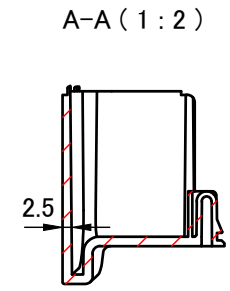

カバー / Cover

株式会社タカチ電機工業 TAKACHI ELECTRONICS ENCLOSURE CO., LTD.		品名/Title 低価格型屋外通信ボックス ECONOMICAL OUTDOOR NETWORK BOX		
承認/Approved 中根	検図/Checked 野村	製図/Created 岡本		型番/Product number OB13-21-6W
作成日/Date 2022/11/29			尺度/Scale 1 : 2 ページ/Page 5 / 5	
本図面の著作権は株式会社タカチ電機工業に帰属します。 / Copyright (C) TAKACHI ELECTRONICS ENCLOSURE CO., LTD. All Rights Reserved.