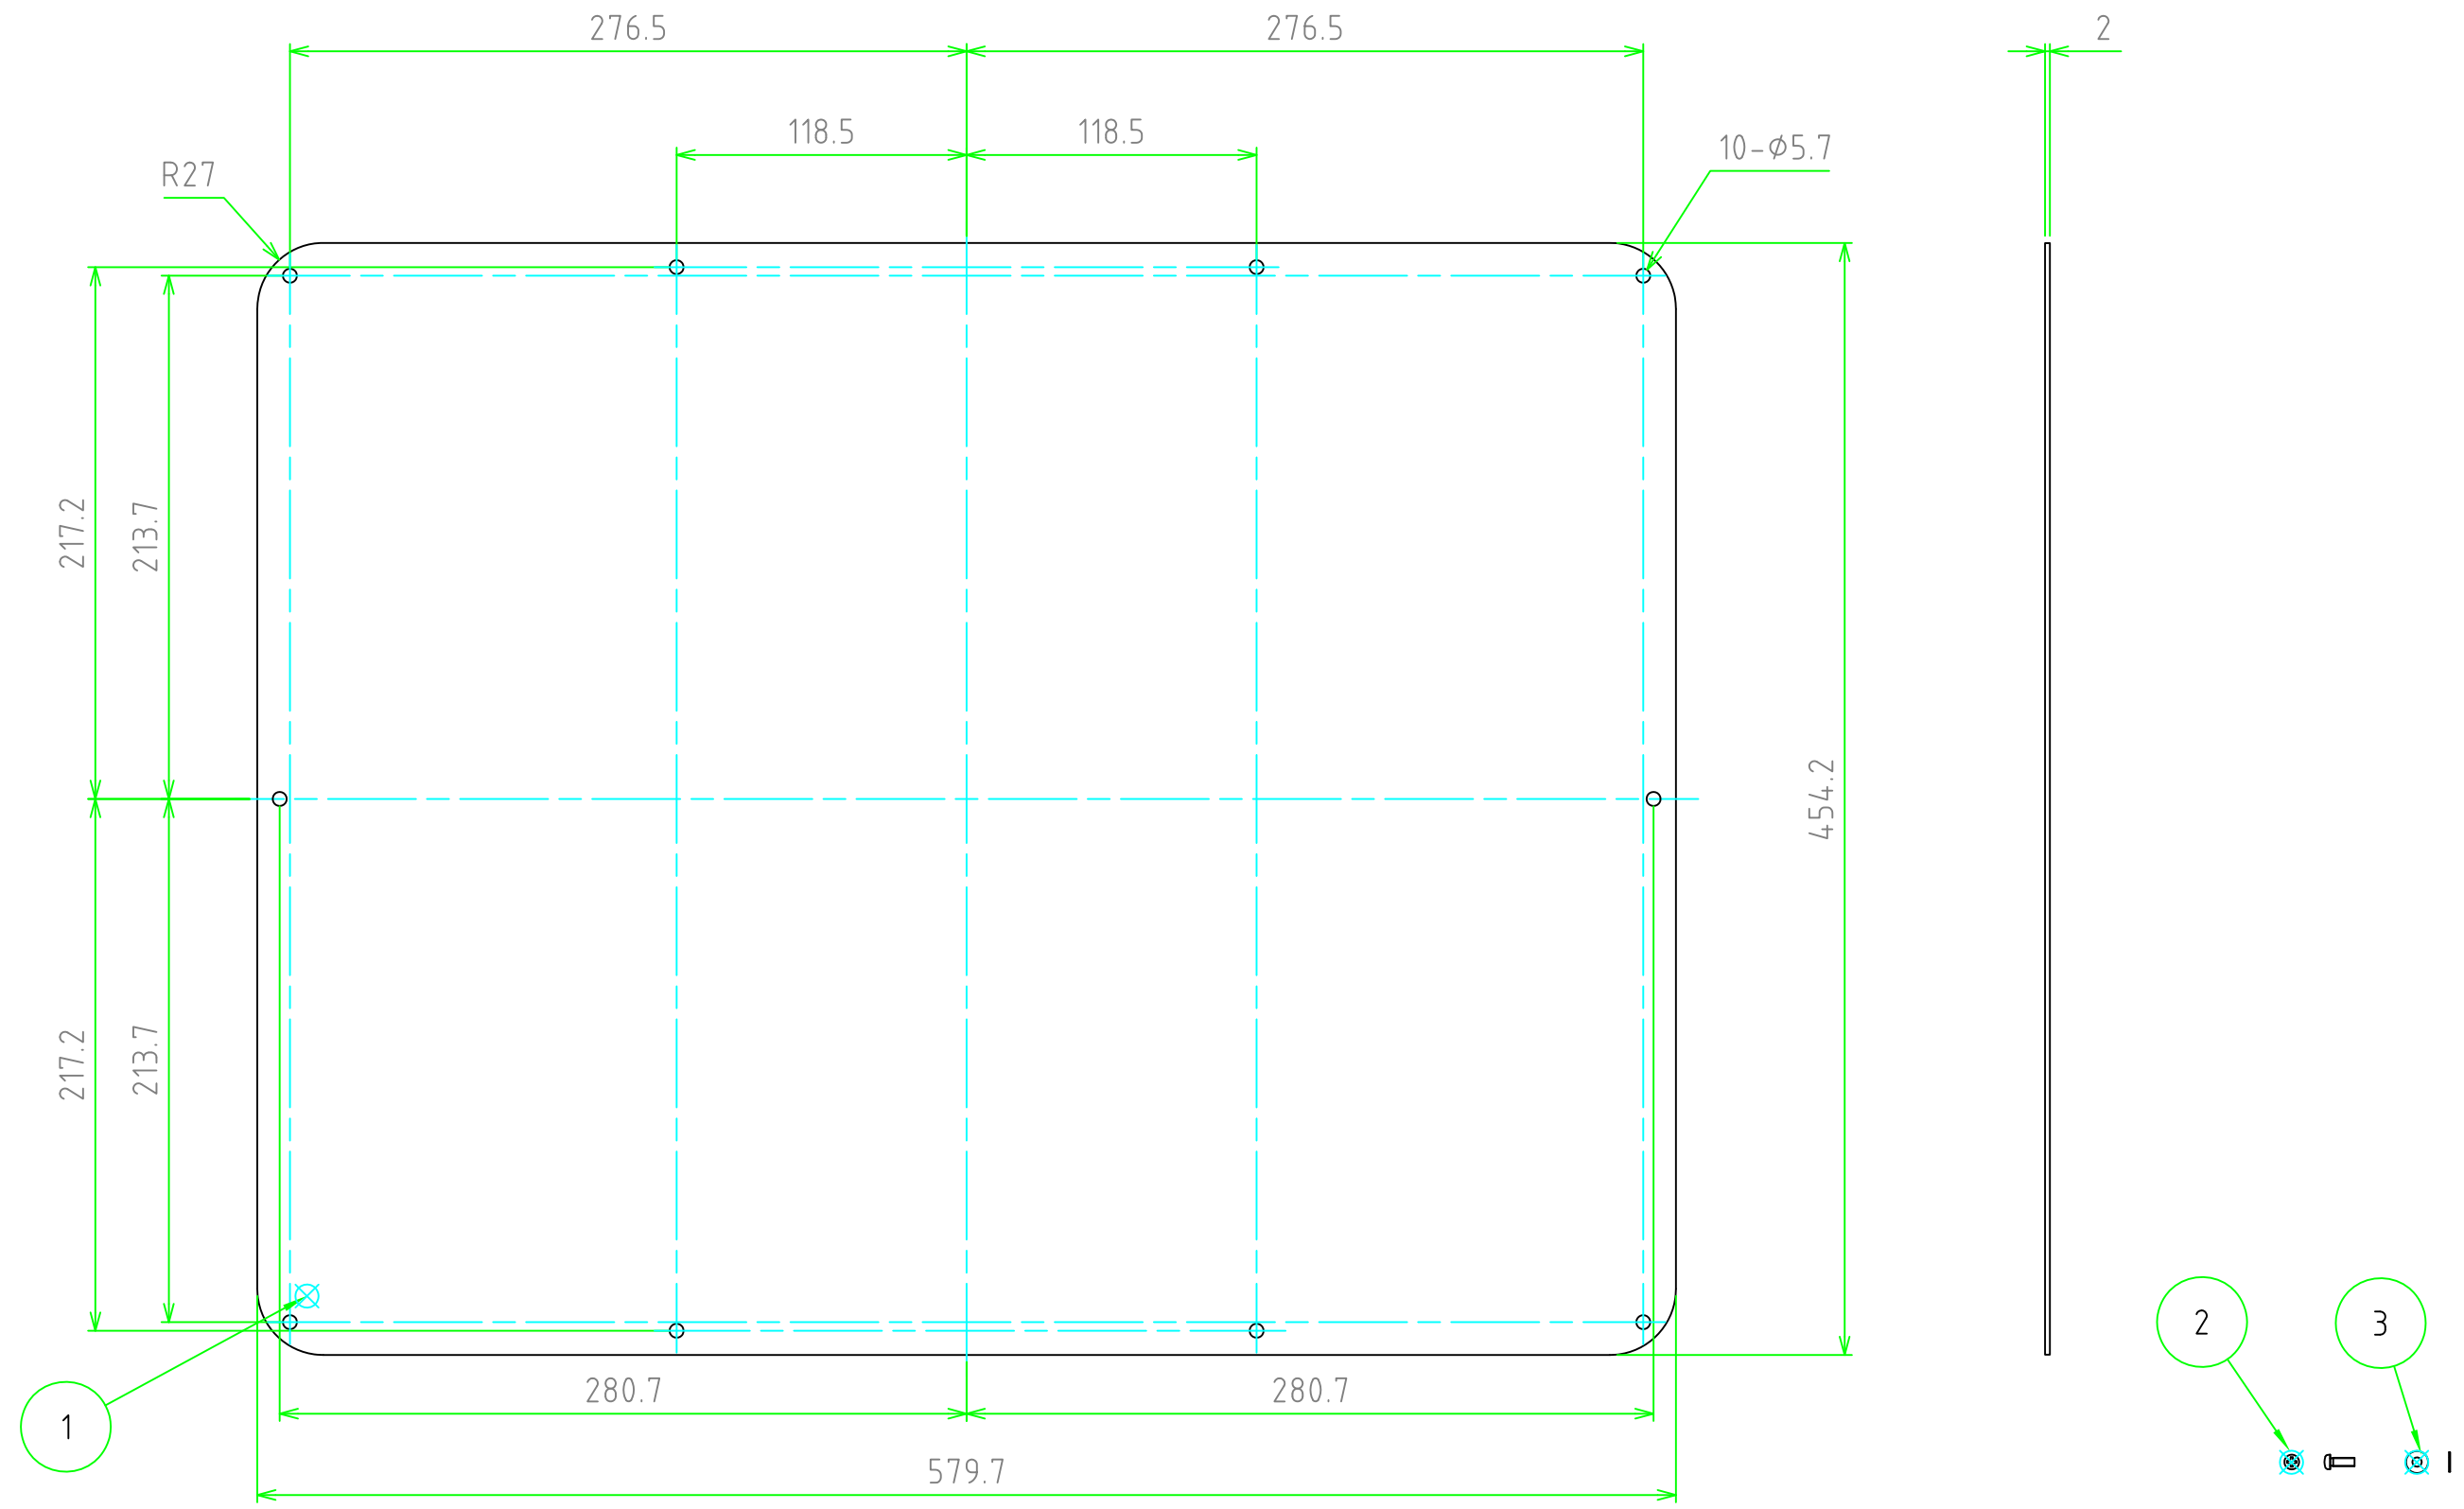

構成部品				
照番	名称	数量	材質	色・表面処理
1	パネル	1	A1050P t2.0	シルバーアルマイト
2	取付ビス(M3.5×10なべタブピソグ)	10	ステンレス	無処理
3	ワッシャー	10	ステンレス	無処理

対応機種：NK/NKK960

TAKACHI 株式会社タカチ電機工業			品名 NK/NKK用アルミパネル	 尺度 1:3
承認 中根	検図 岡本	製図 常山	型番 NKAP960	
			作成日 2018/07/27	/