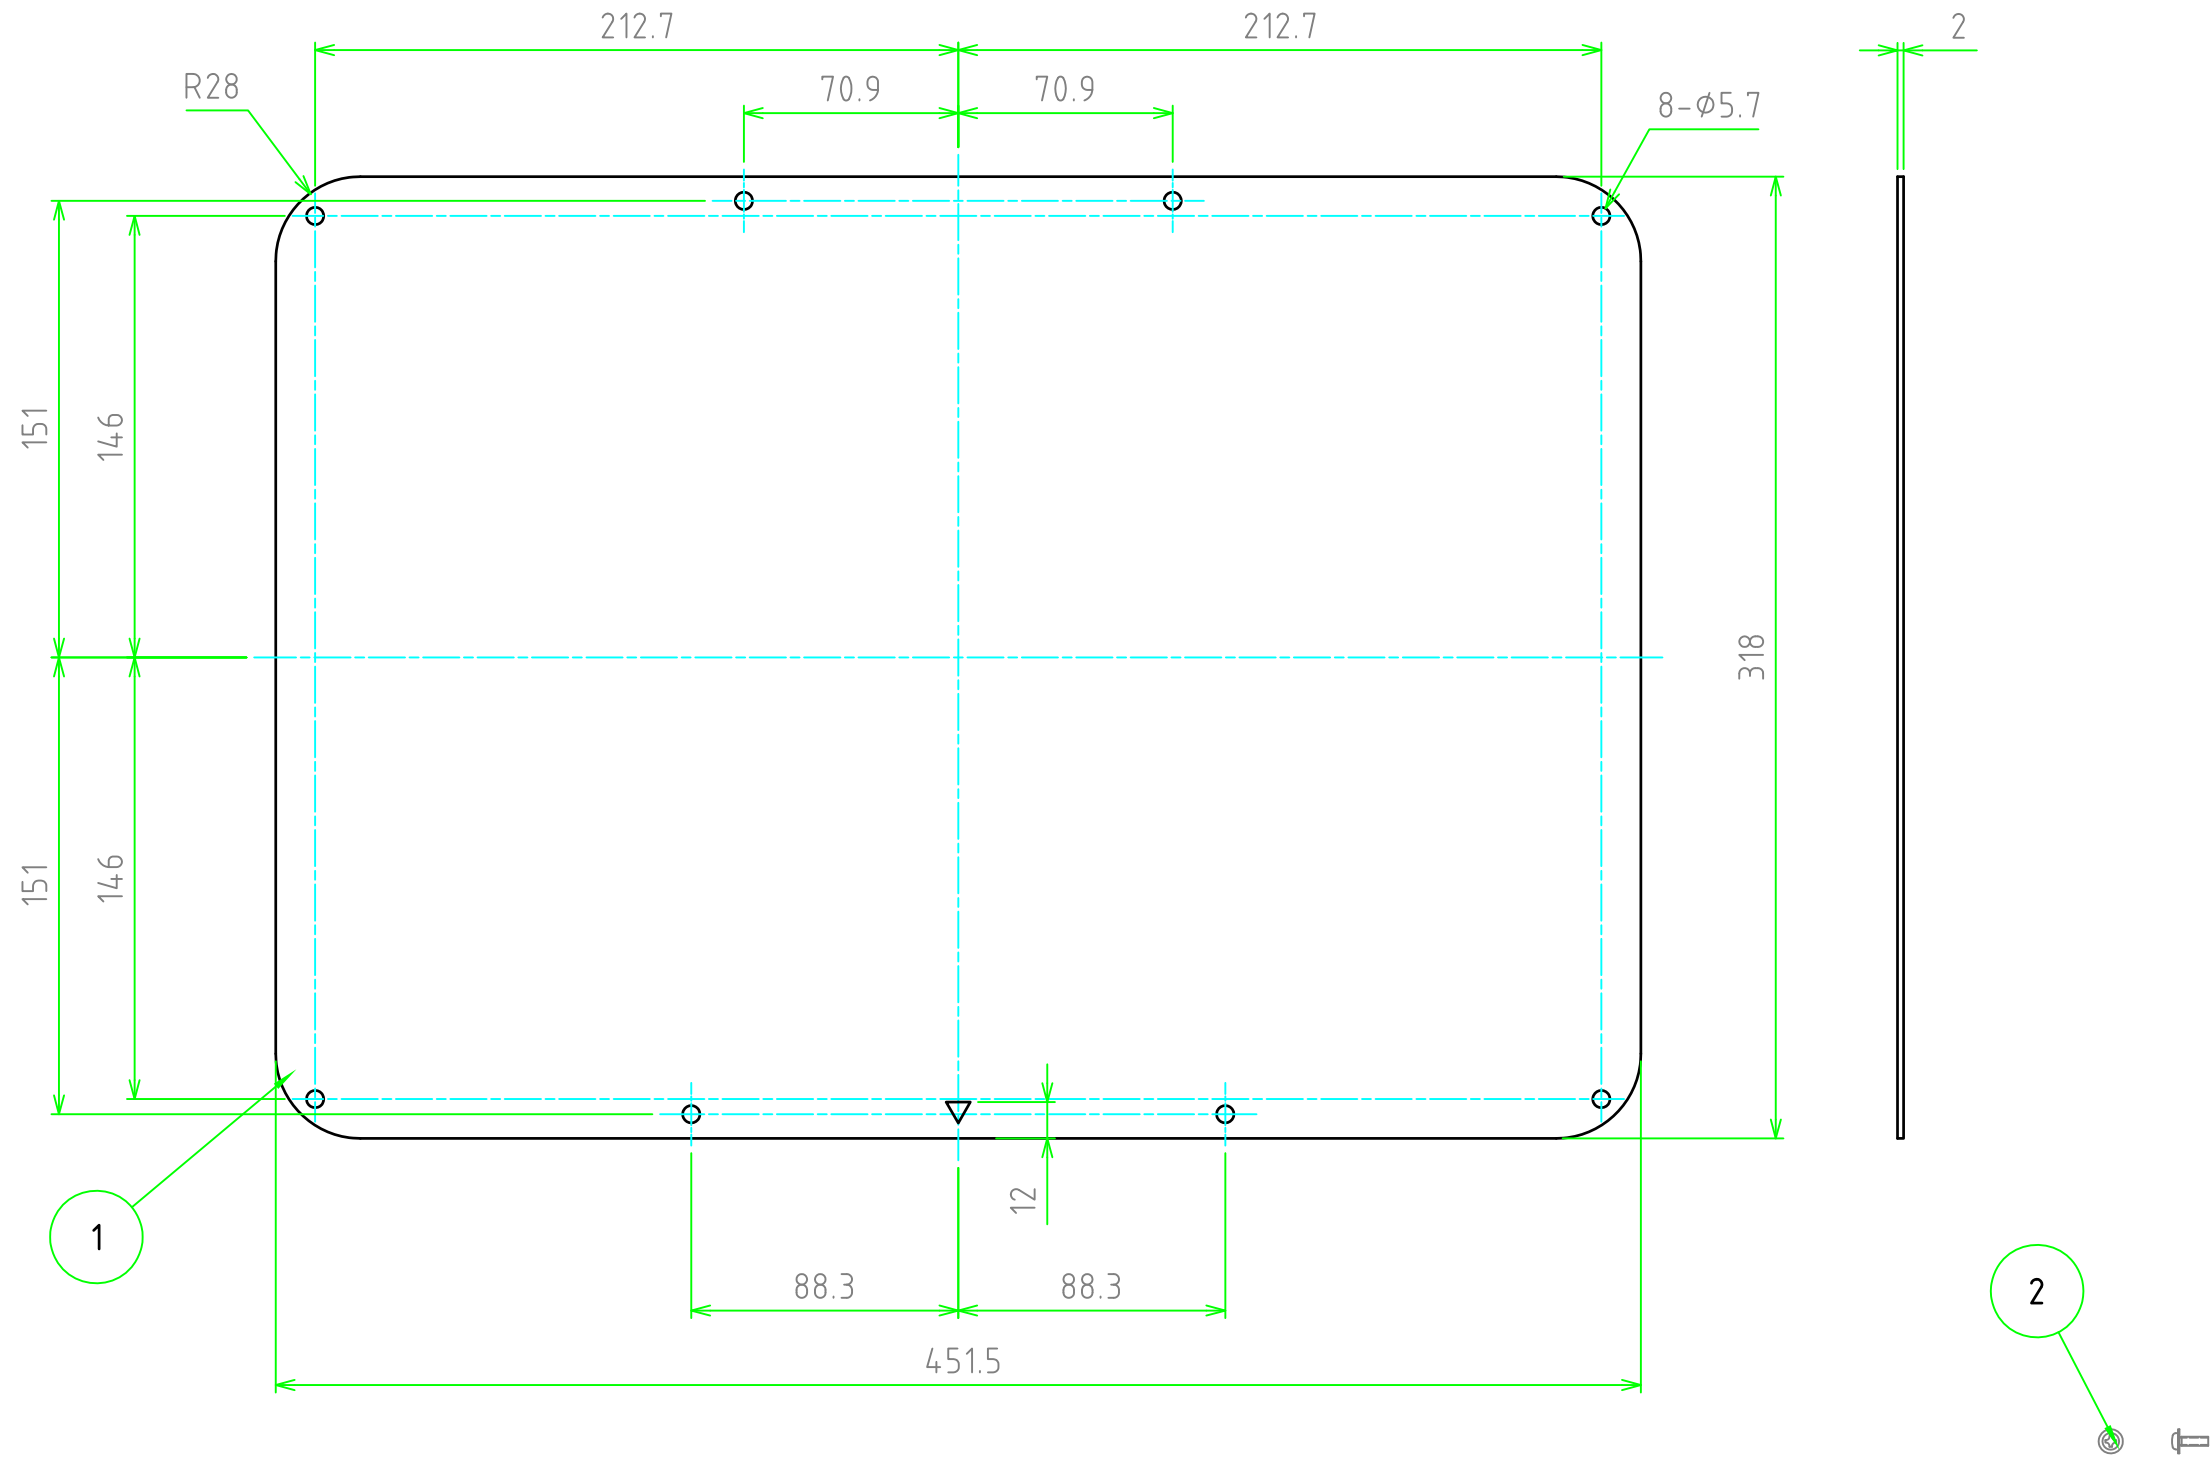

構成内容				
照番	名称	数量	材質	色・表面処理
1	パネル	1	A1050P t2.0	シルバーアルマイト
2	取付ビス(M3×10W付なべ)	8	ステンレス	無処理

対応機種：NK925

 尺度 1:2.5 作成日 2015/04/17	品名 NK用アルミパネル	株式会社タカチ電機工業		
	型番 NKAP925	承認 中根	検図 野村	製図 岡本
	図番			