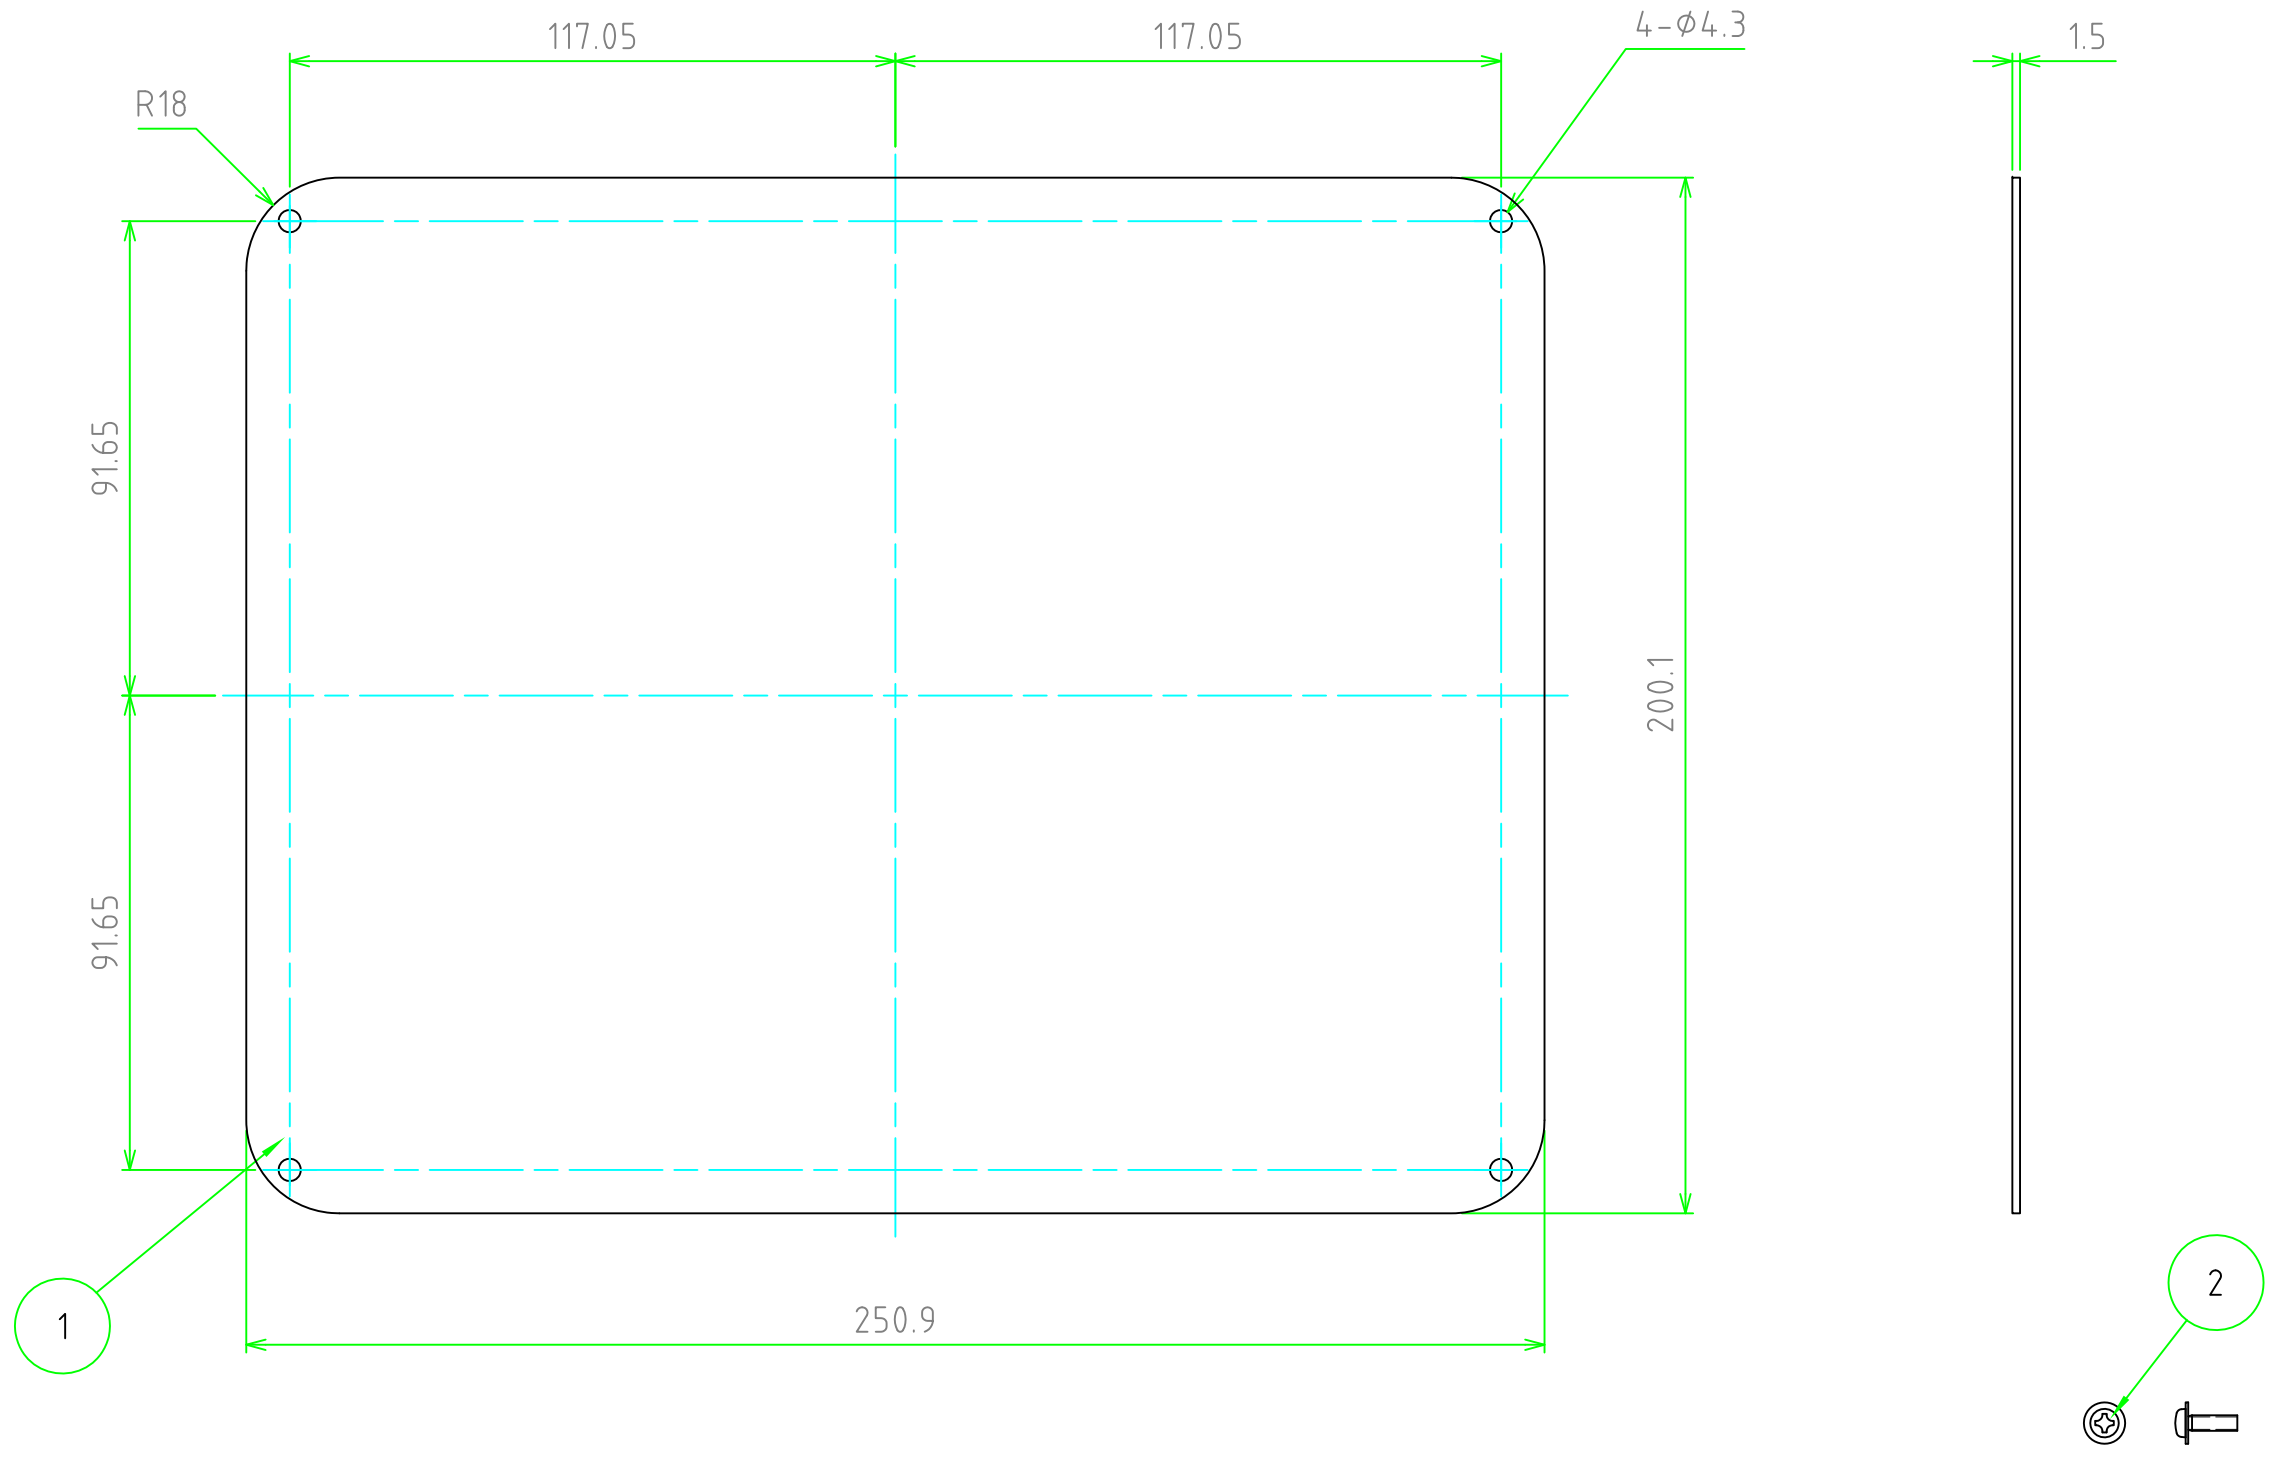

構成内容				
照番	名称	数量	材質	色・表面処理
1	パネル	1	A1050P t1.5	シルバーアルマイト
2	取付ビス(M3×10W付なべ)	4	ステンレス	無処理

対応機種：NK/NKK908

<b>TAKACHI</b> 株式会社タカチ電機工業			品名 NK/NKK用アルミパネル	
承認 中根	検図 岡本	製図 常山	型番 NKAP908	
			作成日 2018/07/27	/