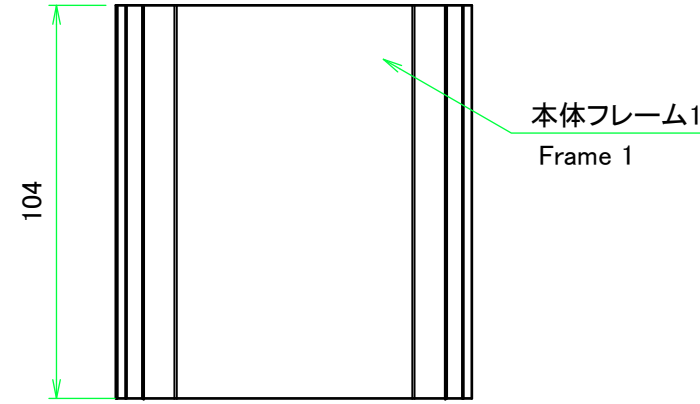

本体フレーム / Frame