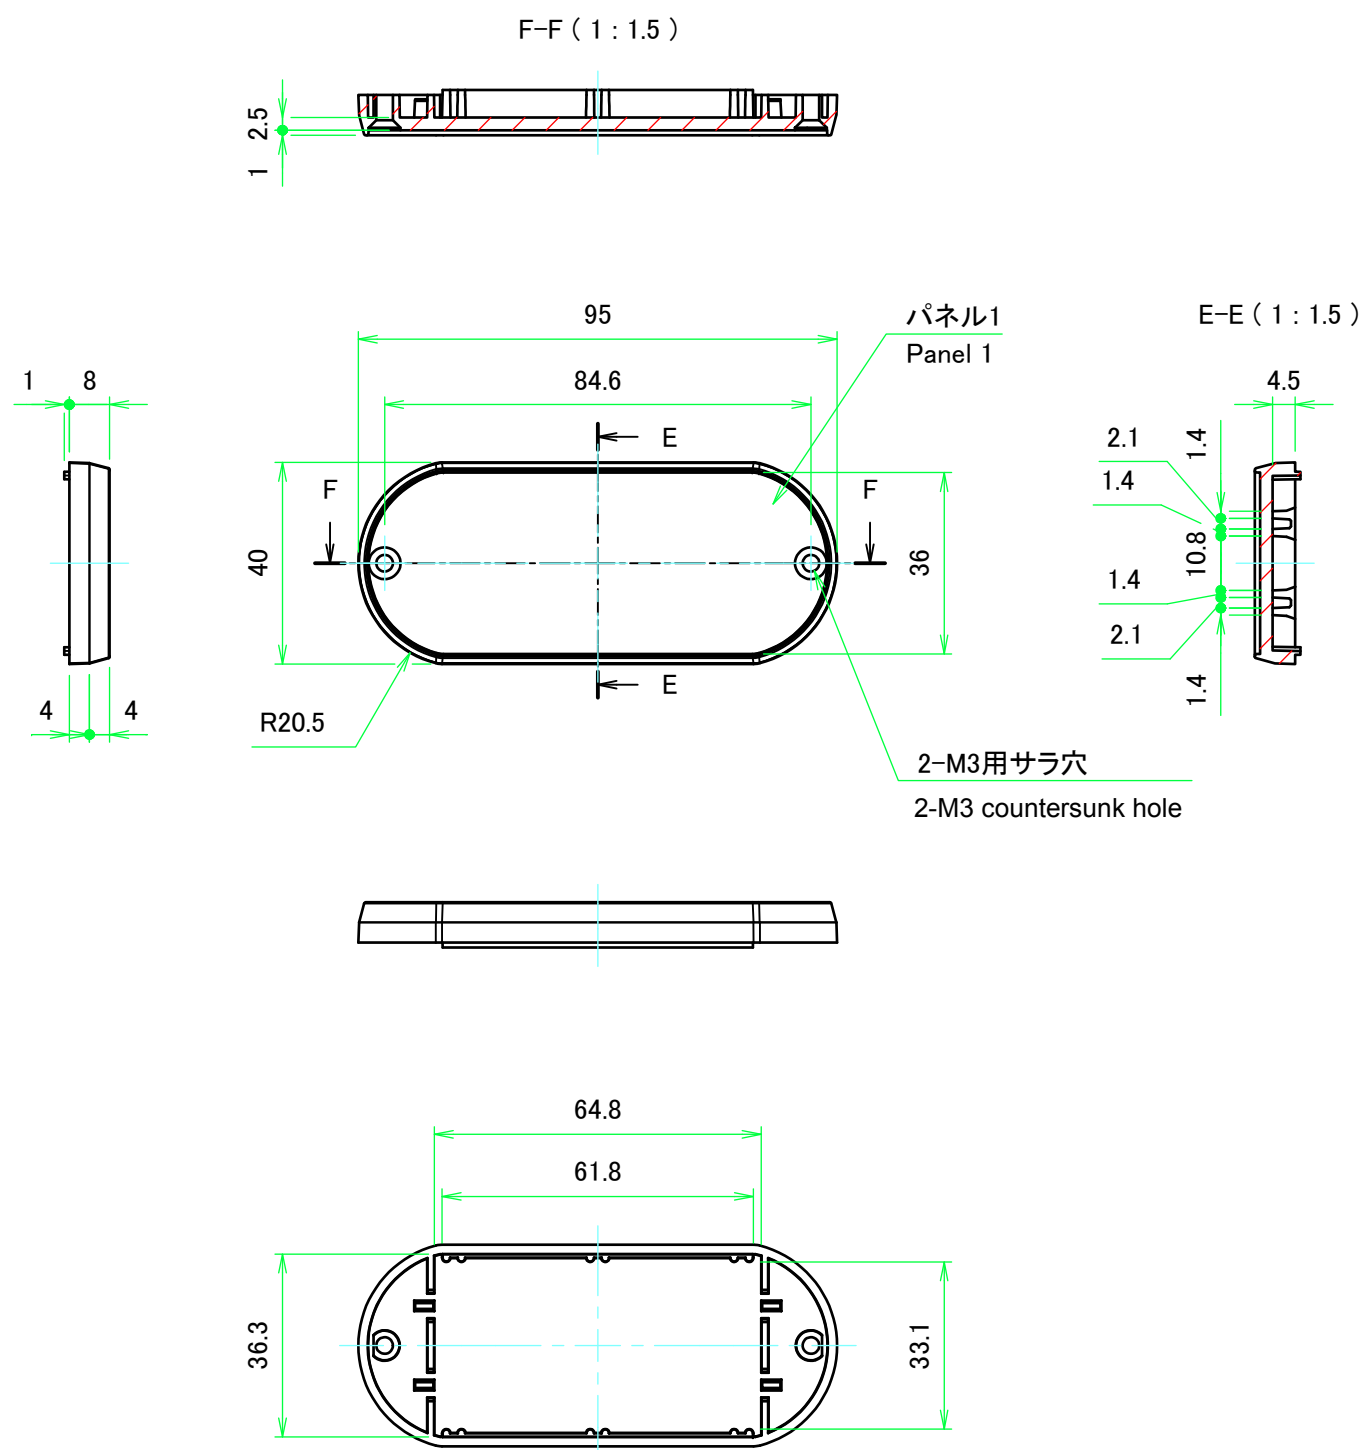

パネル / Panel

株式会社タカチ電機工業 TAKACHI ELECTRONICS ENCLOSURE CO., LTD.		品名/Title 丸型モバイルケース MOBILE ENCLOSURE	尺度/Scale 1:1.5	
承認/Approved	検図/Checked	製図/Created		型番/Product number MX4-10-12□□
	野村	横田	作成日/Date 2017/08/31	
			4 / 4