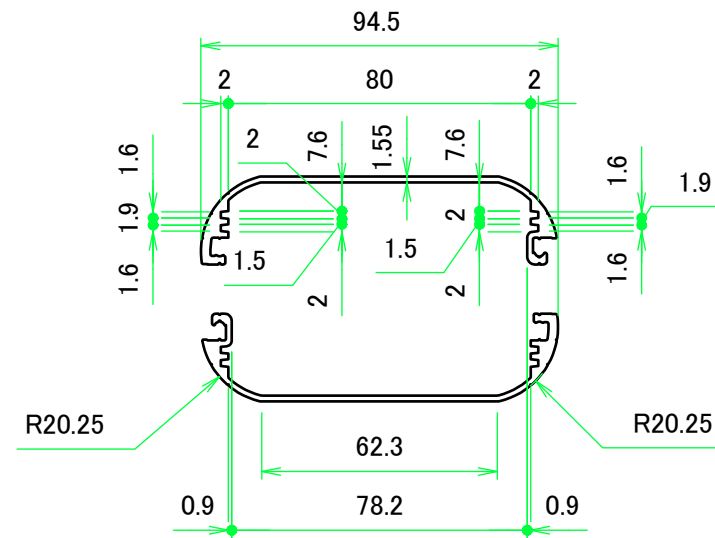

* 取付ビスにはニッケルメッキと三価黒クロメートが4本ずつ入っています。

* Both Nickel screws (x4) and Black trivalent chromate screws (x4) are included.

色仕様(型番末尾□□) / Color Type(End of product number□□)		
記号 / Code	フレーム色 / Frame color	パネル色 / Panel color
BB	ブラック / Black	ブラック / Black
BG	ブラック / Black	グレー / Gray
BN	ブラック / Black	ネイビー / Navy
BL	ブラック / Black	ライム / Lime
BO	ブラック / Black	オレンジ / Orange
BR	ブラック / Black	レッド / Red
SB	シルバー / Silver	ブラック / Black
SG	シルバー / Silver	グレー / Gray
SN	シルバー / Silver	ネイビー / Navy
SL	シルバー / Silver	ライム / Lime
SO	シルバー / Silver	オレンジ / Orange
SR	シルバー / Silver	レッド / Red

TAKACHI 株式会社タカチ電機工業 TAKACHI ELECTRONICS ENCLOSURE CO., LTD.		品名/Title 丸型モバイルケース MOBILE ENCLOSURE		 尺度/Scale 1:1.5
承認/Approved	検図/Checked 野村	製図/Created 横田	型番/Product number MX4-10-12□□	
			作成日/Date 2017/08/31	1 / 4

株式会社タカチ電機工業 TAKACHI ELECTRONICS ENCLOSURE CO., LTD.		品名/Title 丸型モバイルケース MOBILE ENCLOSURE	尺度/Scale 1:2
承認/Approved	検図/Checked	製図/Created	
	野村	横田	作成日/Date 2017/08/31
			2 / 4

本体フレーム / Frame

本体フレーム1(内視) / Frame 1 (Internal View)