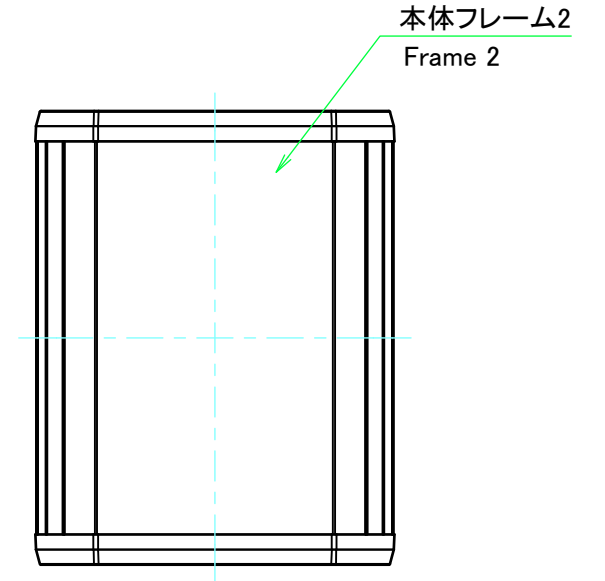

株式会社タカチ電機工業 TAKACHI ELECTRONICS ENCLOSURE CO., LTD.		品名/Title 丸型モバイルケース MOBILE ENCLOSURE	尺度/Scale 1:2	
承認/Approved	検図/Checked	製図/Created		型番/Product number MX4-10-12□□
	野村	横田	作成日/Date 2017/08/31	
			2 / 4