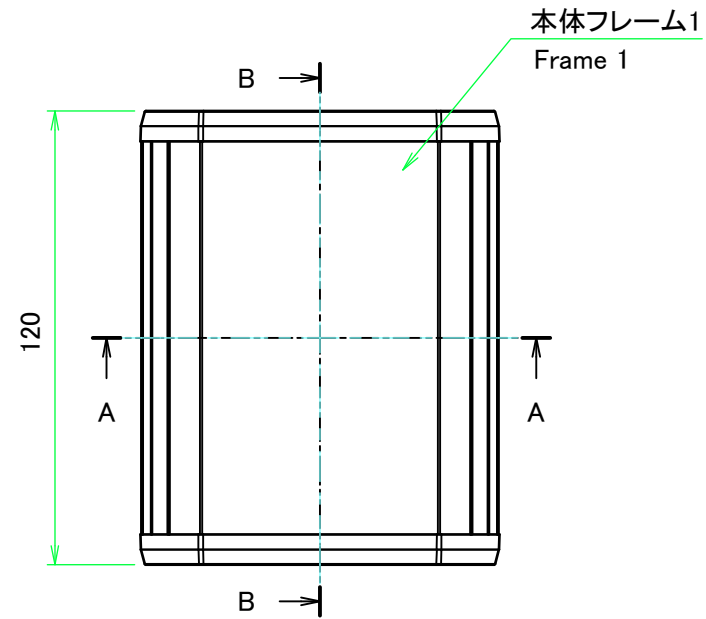

株式会社タカチ電機工業 TAKACHI ELECTRONICS ENCLOSURE CO., LTD.		品名/Title 丸型モバイルケース MOBILE ENCLOSURE	尺度/Scale 1:2	
承認/Approved	検図/Checked	製図/Created		型番/Product number MX4-10-12□□
	野村	横田	作成日/Date 2017/08/31	
			2 / 4