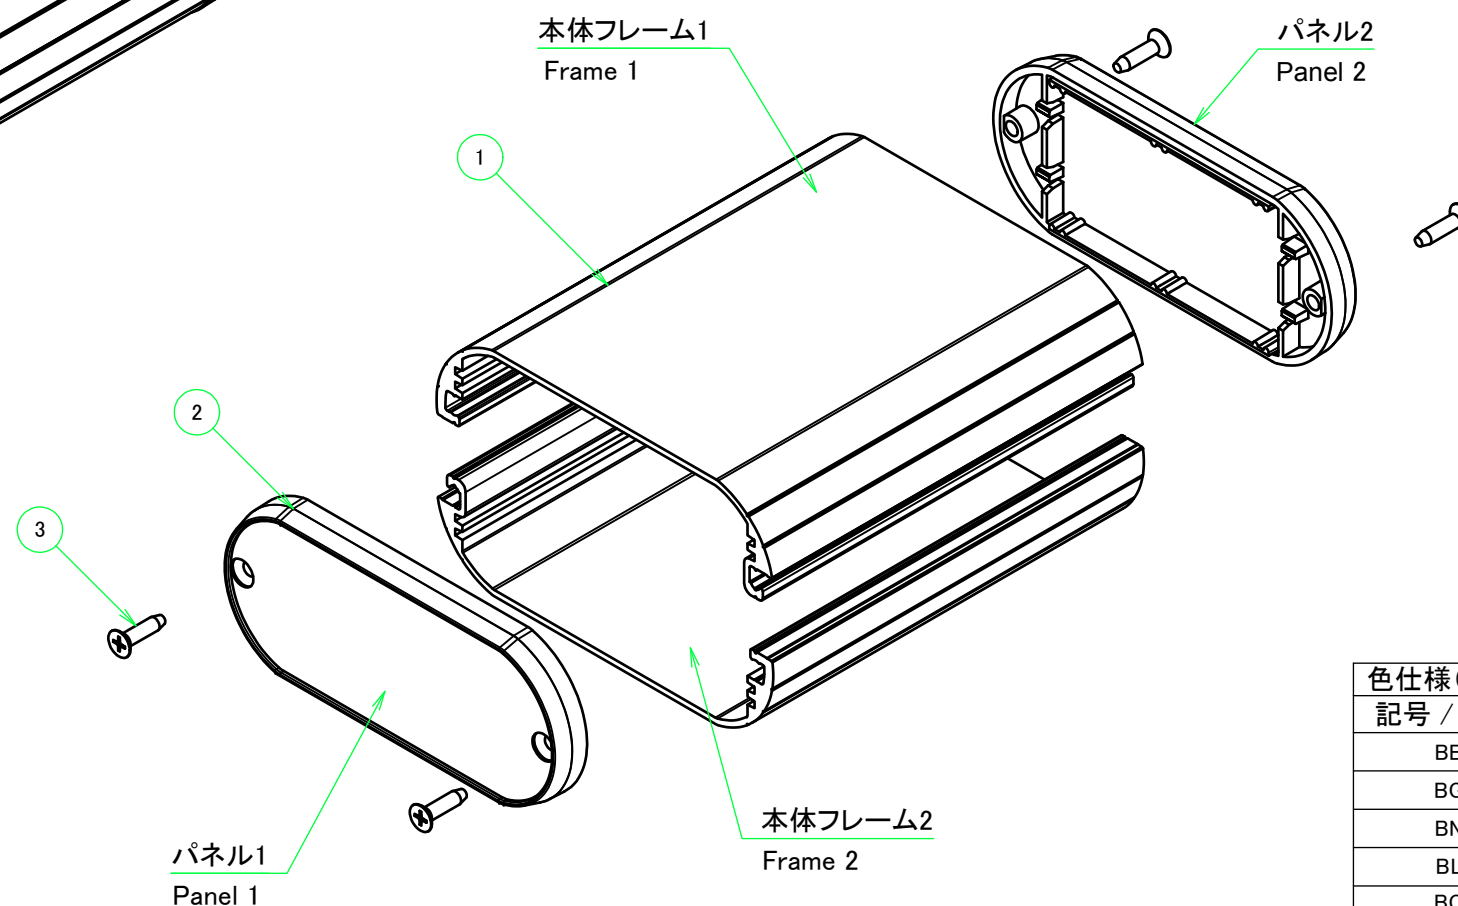

構成内容 / Components				
No.	名称 / Part name	数量 / Pcs	材質 / Material	色・表面処理 / Color・Finish
1	本体フレーム Frame	2	アルミ押出材 A6063S-T5 Extruded aluminium A6063S-T5	ブラックアルマイト, シルバーアルマイト Black anodized, Silver anodized
2	パネル Panel	2	ABS樹脂 UL94HB ABS UL94HB	塗装無: ブラック, グレー / Black, Gray • Unpainted 塗装付: ネイビー, ライム, オレンジ, レッド / Navy, Lime, Orange, Red • Painted
3	取付ビス(M3 x 14 サラタッピン)	4	鉄 Steel	ニッケルメッキ, 三価黒クロメート Nickel plated, Black trivalent chromate

* 取付ビスにはニッケルメッキと三価黒クロメートが4本ずつ入っています。

* Both Nickel screws (x4) and Black trivalent chromate screws (x4) are included.

色仕様(型番末尾□□) / Color Type(End of product number□□)		
記号 / Code	フレーム色 / Frame color	パネル色 / Panel color
BB	ブラック / Black	ブラック / Black
BG	ブラック / Black	グレー / Gray
BN	ブラック / Black	ネイビー / Navy
BL	ブラック / Black	ライム / Lime
BO	ブラック / Black	オレンジ / Orange
BR	ブラック / Black	レッド / Red
SB	シルバー / Silver	ブラック / Black
SG	シルバー / Silver	グレー / Gray
SN	シルバー / Silver	ネイビー / Navy
SL	シルバー / Silver	ライム / Lime
SO	シルバー / Silver	オレンジ / Orange
SR	シルバー / Silver	レッド / Red