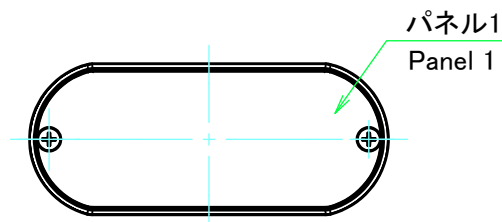

株式会社タカチ電機工業 TAKACHI ELECTRONICS ENCLOSURE CO., LTD.		品名/Title 丸型モバイルケース MOBILE ENCLOSURE	尺度/Scale 1:2	
承認/Approved	検図/Checked	製図/Created		型番/Product number MX4-10-12□□
	野村	横田	作成日/Date 2017/08/31	
			2 / 4