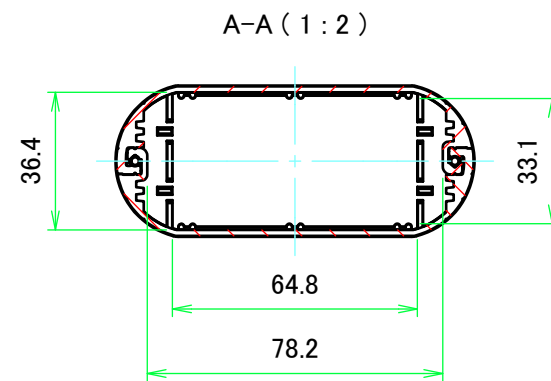

* 取付ビスにはニッケルメッキと三価黒クロメートが4本ずつ入っています。

* Both Nickel screws (x4) and Black trivalent chromate screws (x4) are included.

色仕様(型番末尾□□) / Color Type(End of product number□□)		
記号 / Code	フレーム色 / Frame color	パネル色 / Panel color
BB	ブラック / Black	ブラック / Black
BG	ブラック / Black	グレー / Gray
BN	ブラック / Black	ネイビー / Navy
BL	ブラック / Black	ライム / Lime
BO	ブラック / Black	オレンジ / Orange
BR	ブラック / Black	レッド / Red
SB	シルバー / Silver	ブラック / Black
SG	シルバー / Silver	グレー / Gray
SN	シルバー / Silver	ネイビー / Navy
SL	シルバー / Silver	ライム / Lime
SO	シルバー / Silver	オレンジ / Orange
SR	シルバー / Silver	レッド / Red

TAKACHI 株式会社タカチ電機工業 TAKACHI ELECTRONICS ENCLOSURE CO., LTD.		品名/Title 丸型モバイルケース MOBILE ENCLOSURE		 尺度/Scale 1:1.5
承認/Approved	検図/Checked 野村	製図/Created 横田	型番/Product number MX4-10-12□□	
			作成日/Date 2017/08/31	1 / 4