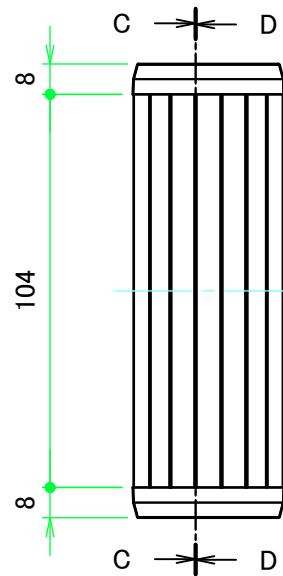

株式会社タカチ電機工業 TAKACHI ELECTRONICS ENCLOSURE CO., LTD.		品名/Title 丸型モバイルケース MOBILE ENCLOSURE	尺度/Scale 1:2	
承認/Approved	検図/Checked	製図/Created		型番/Product number MX4-10-12□□
	野村	横田	作成日/Date 2017/08/31	
			2 / 4