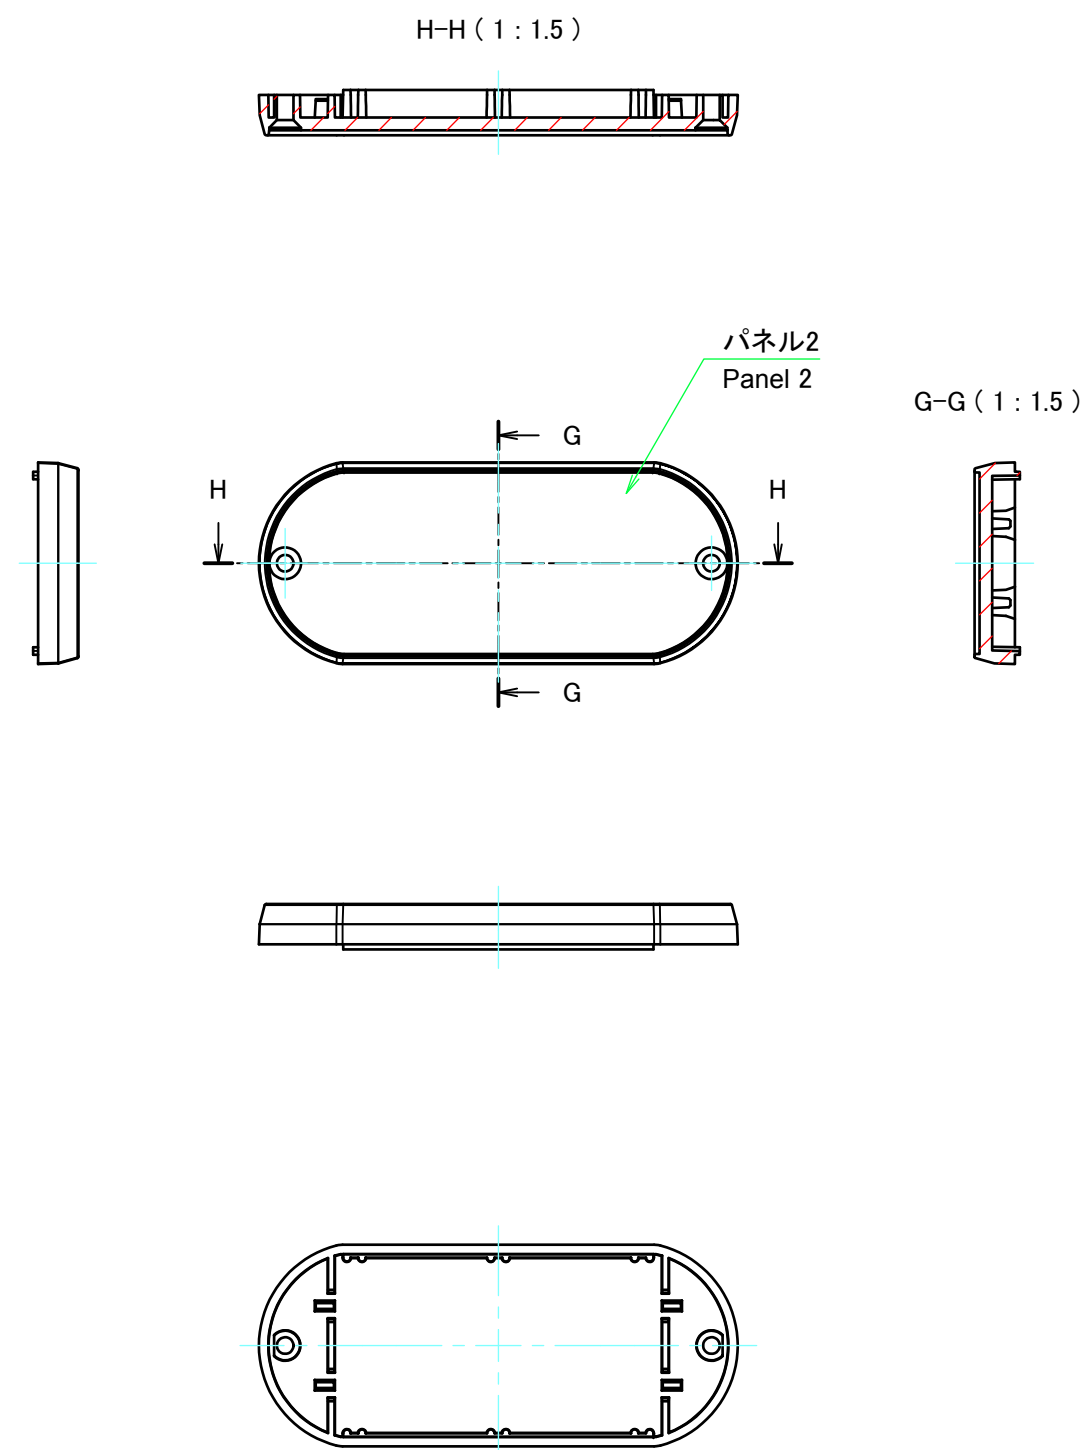

パネル / Panel

株式会社タカチ電機工業 TAKACHI ELECTRONICS ENCLOSURE CO., LTD.		品名/Title 丸型モバイルケース MOBILE ENCLOSURE	尺度/Scale 1:1.5	
承認/Approved	検図/Checked	製図/Created		型番/Product number MX4-10-12□□
	野村	横田	作成日/Date 2017/08/31	
			4 / 4