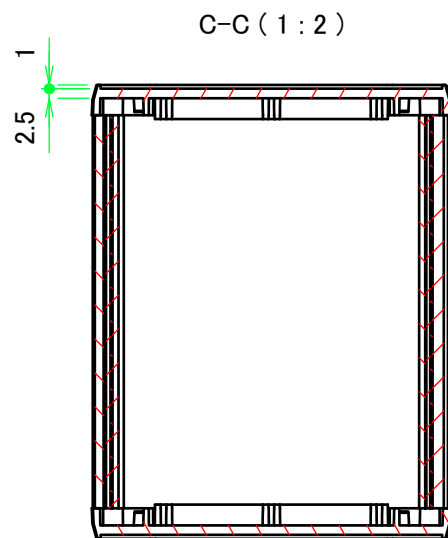

株式会社タカチ電機工業 TAKACHI ELECTRONICS ENCLOSURE CO., LTD.		品名/Title 丸型モバイルケース MOBILE ENCLOSURE	尺度/Scale 1:2	
承認/Approved	検図/Checked	製図/Created		型番/Product number MX4-10-12□□
	野村	横田	作成日/Date 2017/08/31	
			2 / 4