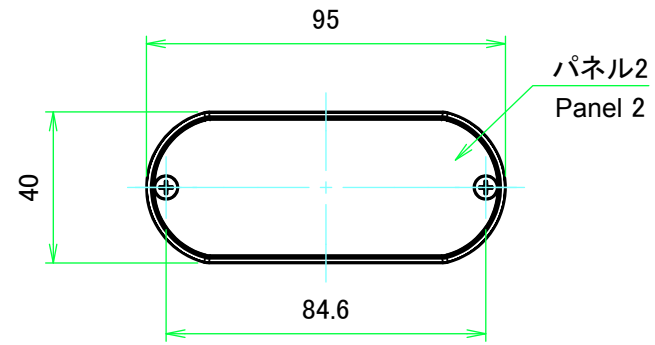

株式会社タカチ電機工業 TAKACHI ELECTRONICS ENCLOSURE CO., LTD.		品名/Title 丸型モバイルケース MOBILE ENCLOSURE	尺度/Scale 1:2	
承認/Approved	検図/Checked	製図/Created		型番/Product number MX4-10-12□□
	野村	横田	作成日/Date 2017/08/31	
			2 / 4