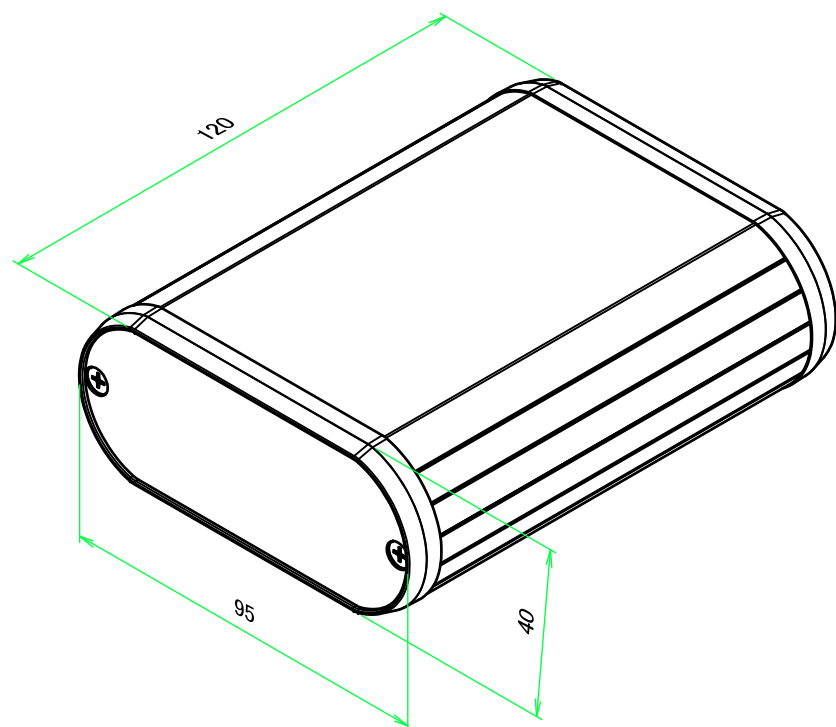

構成内容 / Components				
No.	名称 / Part name	数量 / Pcs	材質 / Material	色・表面処理 / Color・Finish
1	本体フレーム Frame	2	アルミ押出材 A6063S-T5 Extruded aluminium A6063S-T5	ブラックアルマイト, シルバーアルマイト Black anodized, Silver anodized
2	パネル Panel	2	ABS樹脂 UL94HB ABS UL94HB	塗装無: ブラック, グレー / Black, Gray • Unpainted 塗装付: ネイビー, ライム, オレンジ, レッド / Navy, Lime, Orange, Red • Painted
3	取付ビス(M3 x 14 サラタッピン)	4	鉄 Steel	ニッケルメッキ, 三価黒クロメート Nickel plated, Black trivalent chromate

* 取付ビスにはニッケルメッキと三価黒クロメートが4本ずつ入っています。

* Both Nickel screws (x4) and Black trivalent chromate screws (x4) are included.

色仕様(型番末尾□□) / Color Type(End of product number□□)		
記号 / Code	フレーム色 / Frame color	パネル色 / Panel color
BB	ブラック / Black	ブラック / Black
BG	ブラック / Black	グレー / Gray
BN	ブラック / Black	ネイビー / Navy
BL	ブラック / Black	ライム / Lime
BO	ブラック / Black	オレンジ / Orange
BR	ブラック / Black	レッド / Red
SB	シルバー / Silver	ブラック / Black
SG	シルバー / Silver	グレー / Gray
SN	シルバー / Silver	ネイビー / Navy
SL	シルバー / Silver	ライム / Lime
SO	シルバー / Silver	オレンジ / Orange
SR	シルバー / Silver	レッド / Red