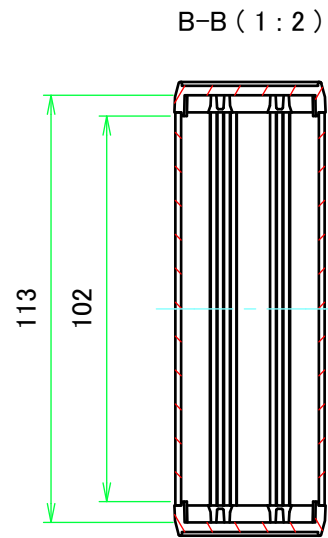

株式会社タカチ電機工業 TAKACHI ELECTRONICS ENCLOSURE CO., LTD.		品名/Title 丸型モバイルケース MOBILE ENCLOSURE	尺度/Scale 1:2	
承認/Approved	検図/Checked	製図/Created		型番/Product number MX4-10-12□□
	野村	横田	作成日/Date 2017/08/31	
			2 / 4