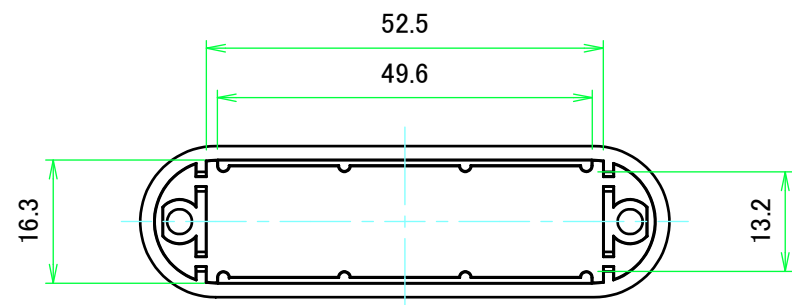

本体フレーム / Frame

本体フレーム1  
Frame 1

本体フレーム1(内視) / Frame 1 ( Internal View )

本体フレーム2(内視) / Frame 2 ( Internal View )

本体フレーム2  
Frame 2

株式会社タカチ電機工業 TAKACHI ELECTRONICS ENCLOSURE CO., LTD.		品名/Title 丸型モバイルケース MOBILE ENCLOSURE	尺度/Scale 1:1
承認/Approved	検図/Checked	製図/Created	
	野村	横田	作成日/Date 2017/08/30
			3 / 4

パネル / Panel

株式会社タカチ電機工業 TAKACHI ELECTRONICS ENCLOSURE CO., LTD.		品名/Title 丸型モバイルケース MOBILE ENCLOSURE	尺度/Scale 1:1
承認/Approved	検図/Checked	製図/Created	
	野村	横田	作成日/Date 2017/08/30
			4 / 4