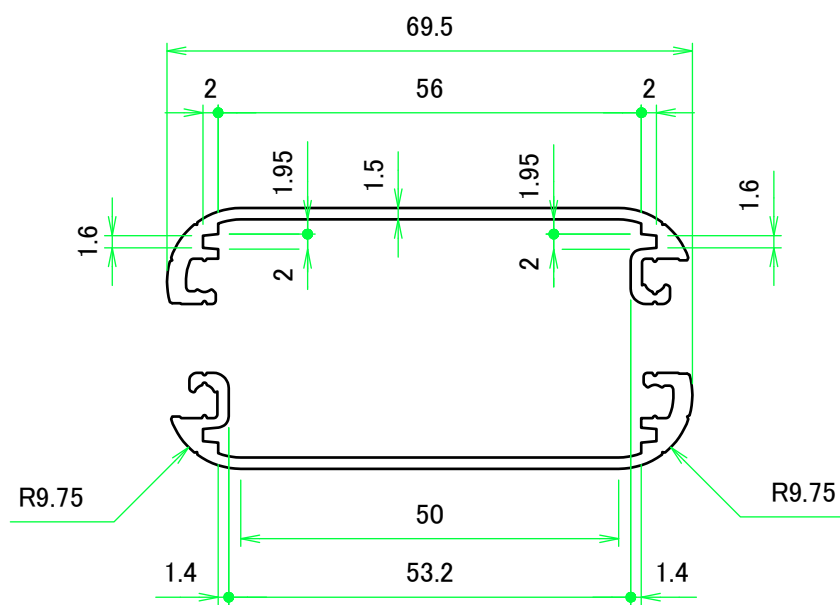

<b>株式会社タカチ電機工業</b> TAKACHI ELECTRONICS ENCLOSURE CO., LTD.		品名/Title <b>丸型モバイルケース</b> MOBILE ENCLOSURE	尺度/Scale 1.5:1
承認/Approved	検図/Checked	製図/Created	
	野村	横田	作成日/Date 2017/08/30
			1 / 4

<b>TAKACHI</b> 株式会社タカチ電機工業 TAKACHI ELECTRONICS ENCLOSURE CO., LTD.		品名/Title 丸型モバイルケース MOBILE ENCLOSURE	 尺度/Scale 1:1
承認/Approved	検図/Checked 野村	製図/Created 横田	
		型番/Product number MX2-7-6□□	2 / 4
		作成日/Date 2017/08/30	

本体フレーム / Frame

本体フレーム1  
Frame 1

本体フレーム1(内視) / Frame 1 ( Internal View )

本体フレーム2(内視) / Frame 2 ( Internal View )

本体フレーム2  
Frame 2

株式会社タカチ電機工業 TAKACHI ELECTRONICS ENCLOSURE CO., LTD.		品名/Title 丸型モバイルケース MOBILE ENCLOSURE	尺度/Scale 1:1
承認/Approved	検図/Checked	製図/Created	
	野村	横田	作成日/Date 2017/08/30
			3 / 4