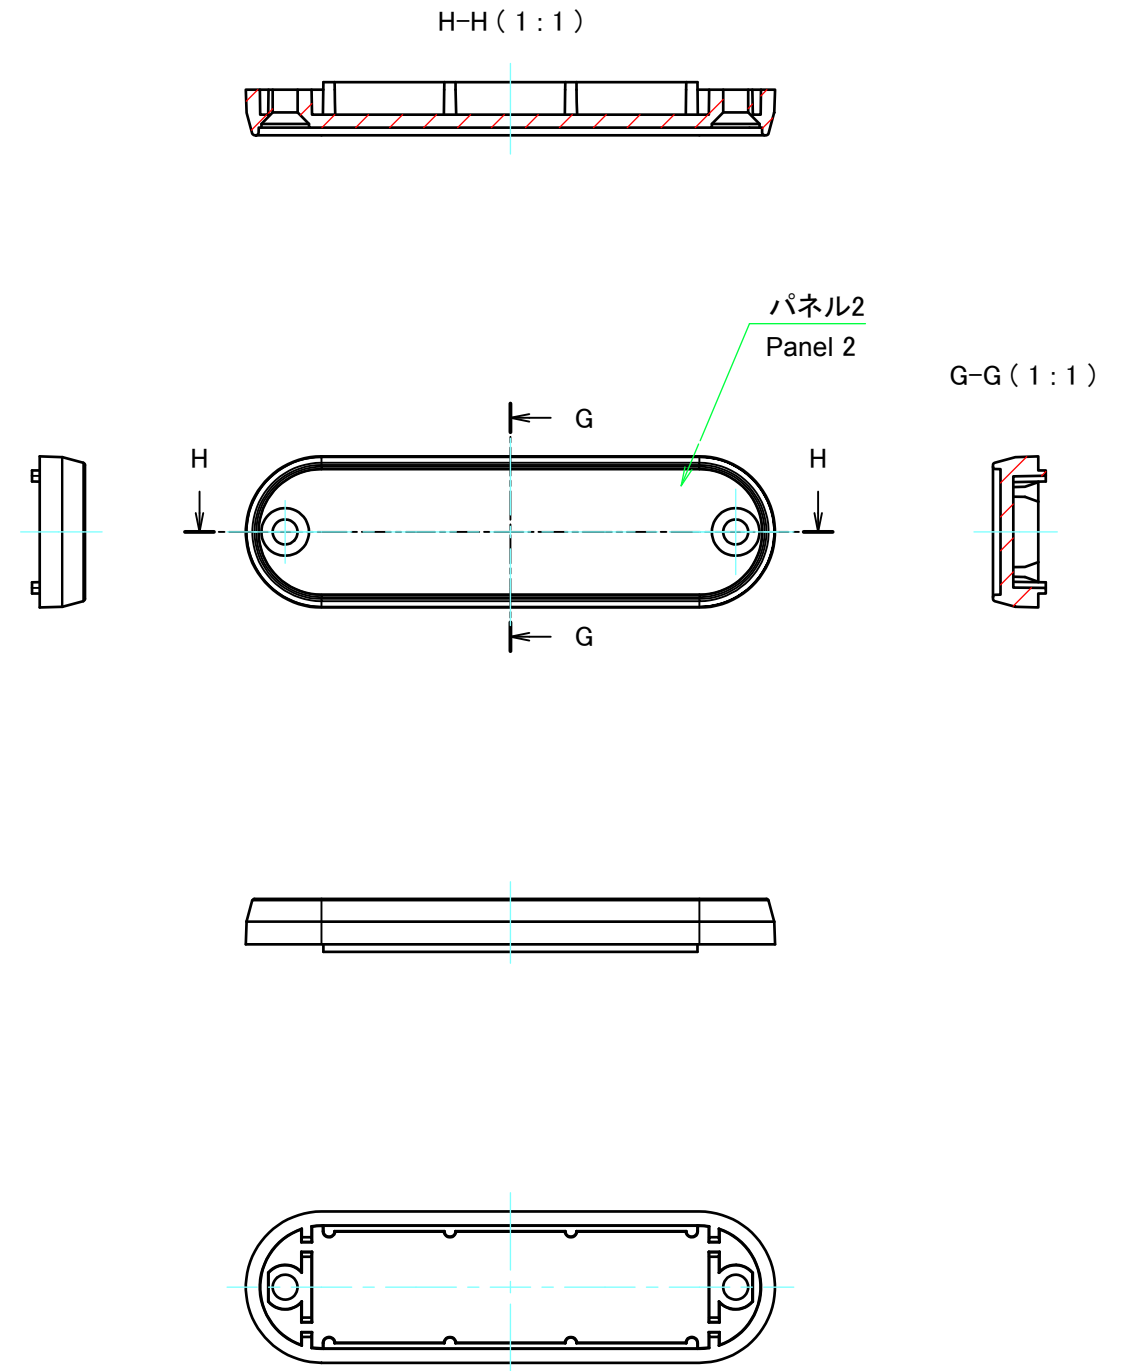

パネル / Panel

株式会社タカチ電機工業 TAKACHI ELECTRONICS ENCLOSURE CO., LTD.		品名/Title 丸型モバイルケース MOBILE ENCLOSURE	尺度/Scale 1:1	
承認/Approved	検図/Checked	製図/Created		型番/Product number MX2-7-6□□
	野村	横田	作成日/Date 2017/08/30	
			4 / 4