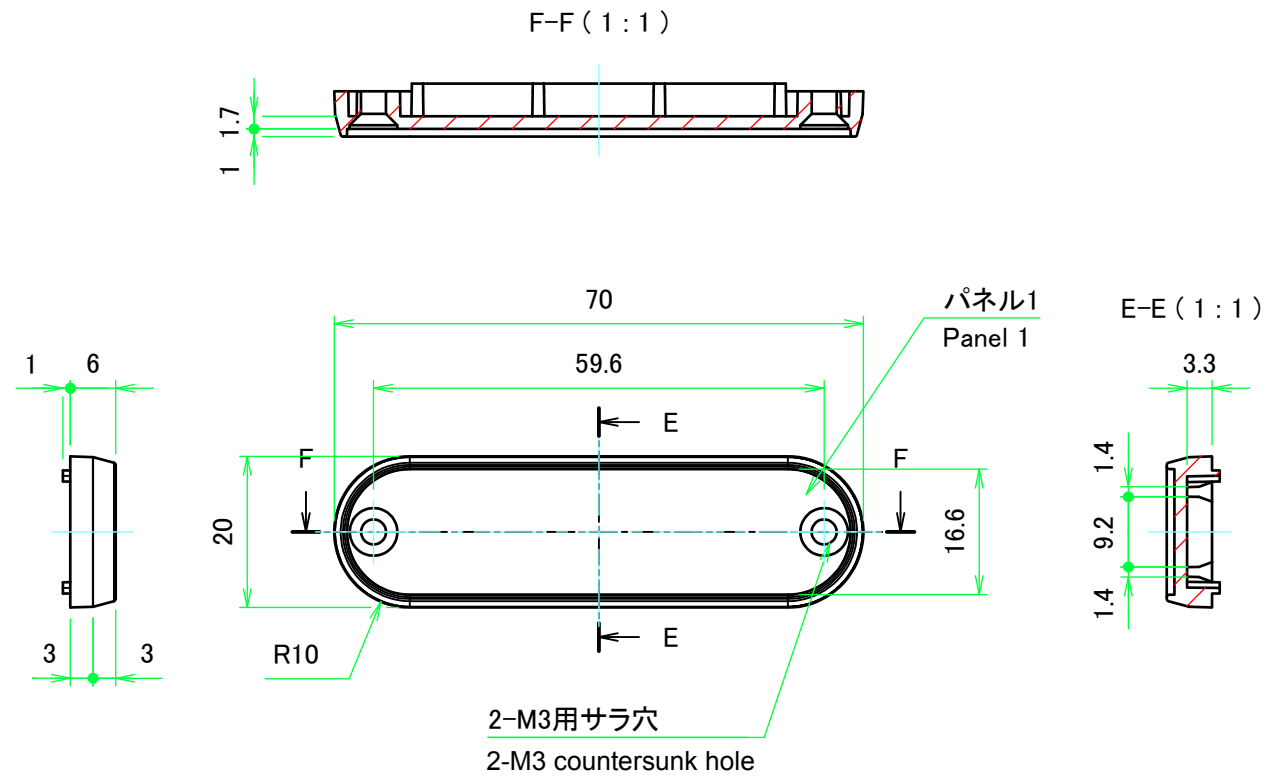

パネル / Panel

株式会社タカチ電機工業 TAKACHI ELECTRONICS ENCLOSURE CO., LTD.		品名/Title 丸型モバイルケース MOBILE ENCLOSURE	尺度/Scale 1:1	
承認/Approved	検図/Checked	製図/Created		型番/Product number MX2-7-6□□
	野村	横田	作成日/Date 2017/08/30	
			4 / 4