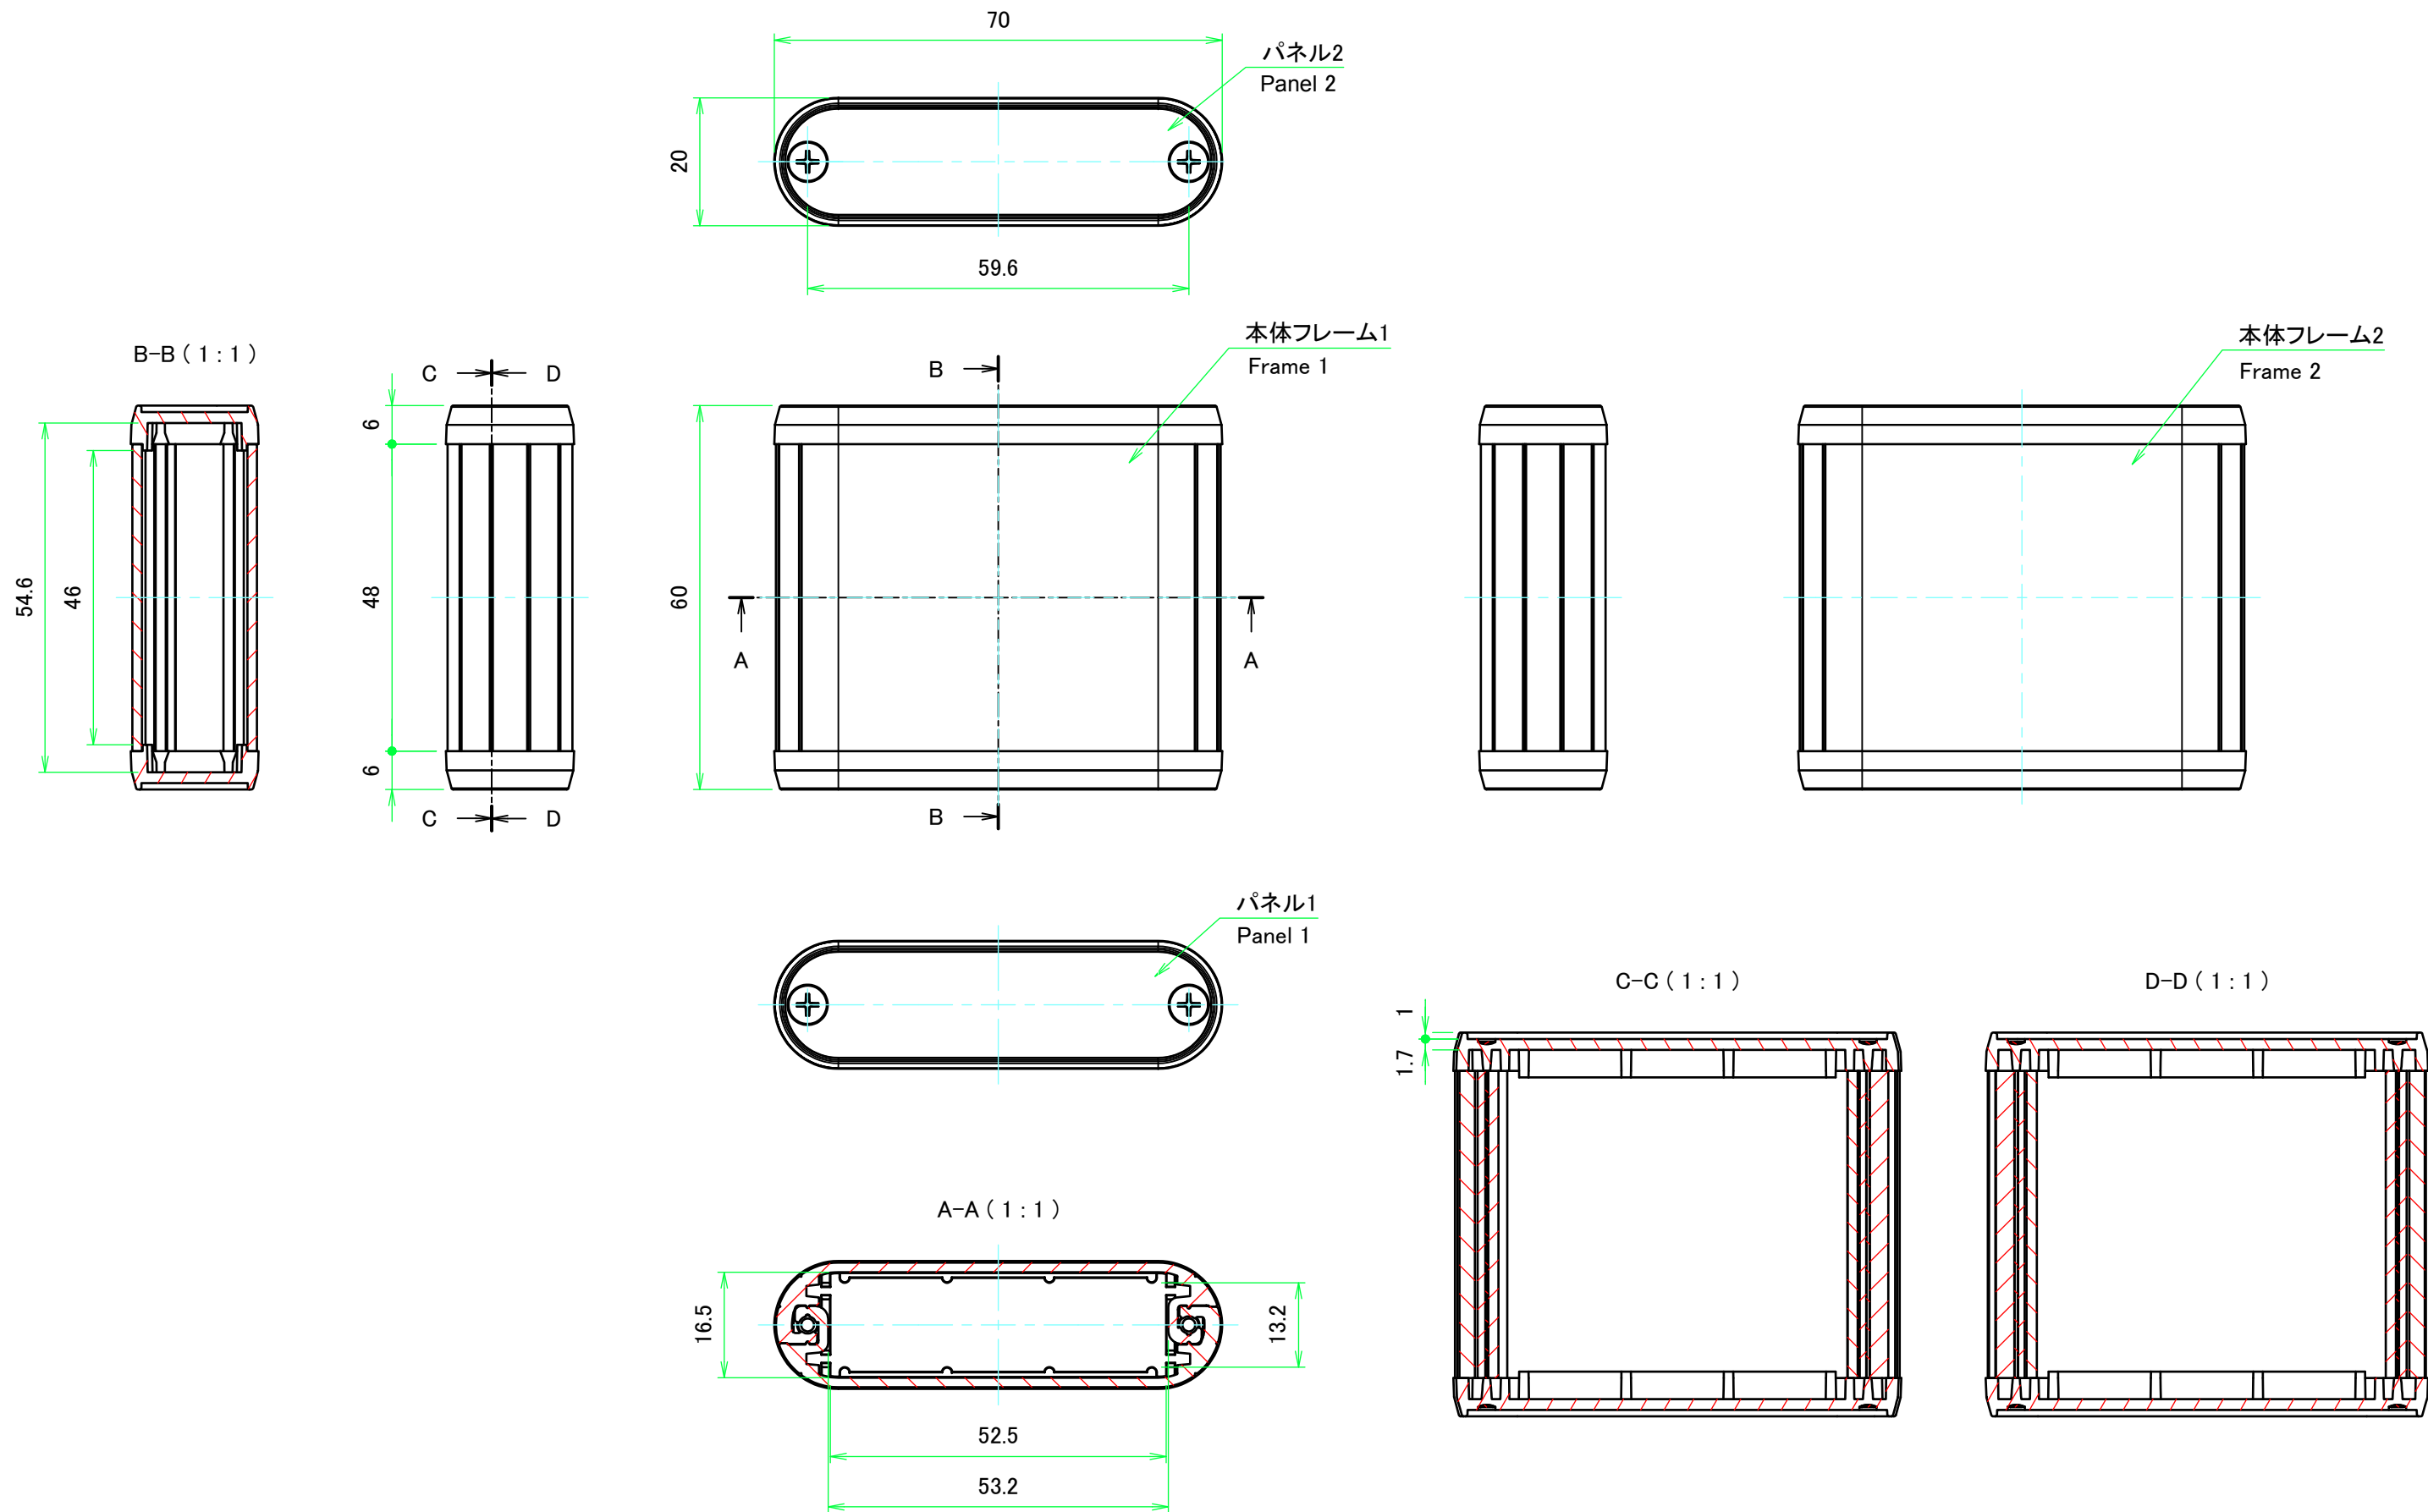

構成内容 / Components				
No.	名称 / Part name	数量 / Pcs	材質 / Material	色・表面処理 / Color・Finish
1	本体フレーム Frame	2	アルミ押出材 A6063S-T5 Extruded aluminium A6063S-T5	ブラックアルマイト, シルバーアルマイト Black anodized, Silver anodized
2	パネル Panel	2	ABS樹脂 UL94HB ABS UL94HB	塗装無: ブラック, グレー / Black, Gray • Unpainted 塗装付: ネイビー, ライム, オレンジ, レッド / Navy, Lime, Orange, Red • Painted
3	取付ビス(M3 x 12 サラタツピング) Screw(M3 - 12 countersunk head self tapping)	4	鉄 Steel	ニッケルメッキ, 三価黒クロメート Nickel plated, Black trivalent chromate

\* 取付ビスにはニッケルメッキと三価黒クロメートが4本ずつ入っています。  
\* Both Nickel screws ( x 4 ) and Black trivalent chromate screws ( x4 ) are included.

色仕様(型番末尾□□) / Color Type(End of product number□□)		
記号 / Code	フレーム色 / Frame color	パネル色 / Panel color
BB	ブラック / Black	ブラック / Black
BG	ブラック / Black	グレー / Gray
BN	ブラック / Black	ネイビー / Navy
BL	ブラック / Black	ライム / Lime
BO	ブラック / Black	オレンジ / Orange
BR	ブラック / Black	レッド / Red
SB	シルバー / Silver	ブラック / Black
SG	シルバー / Silver	グレー / Gray
SN	シルバー / Silver	ネイビー / Navy
SL	シルバー / Silver	ライム / Lime
SO	シルバー / Silver	オレンジ / Orange
SR	シルバー / Silver	レッド / Red

<b>株式会社タカチ電機工業</b> TAKACHI ELECTRONICS ENCLOSURE CO., LTD.		品名/Title <b>丸型モバイルケース</b> MOBILE ENCLOSURE	尺度/Scale 1.5:1
承認/Approved	検図/Checked	製図/Created	
	野村	横田	作成日/Date 2017/08/30
			1 / 4

<b>TAKACHI</b> 株式会社タカチ電機工業 TAKACHI ELECTRONICS ENCLOSURE CO., LTD.		品名/Title 丸型モバイルケース MOBILE ENCLOSURE	 尺度/Scale 1:1
承認/Approved	検図/Checked 野村	製図/Created 横田	
		型番/Product number MX2-7-6□□	2 / 4
		作成日/Date 2017/08/30	