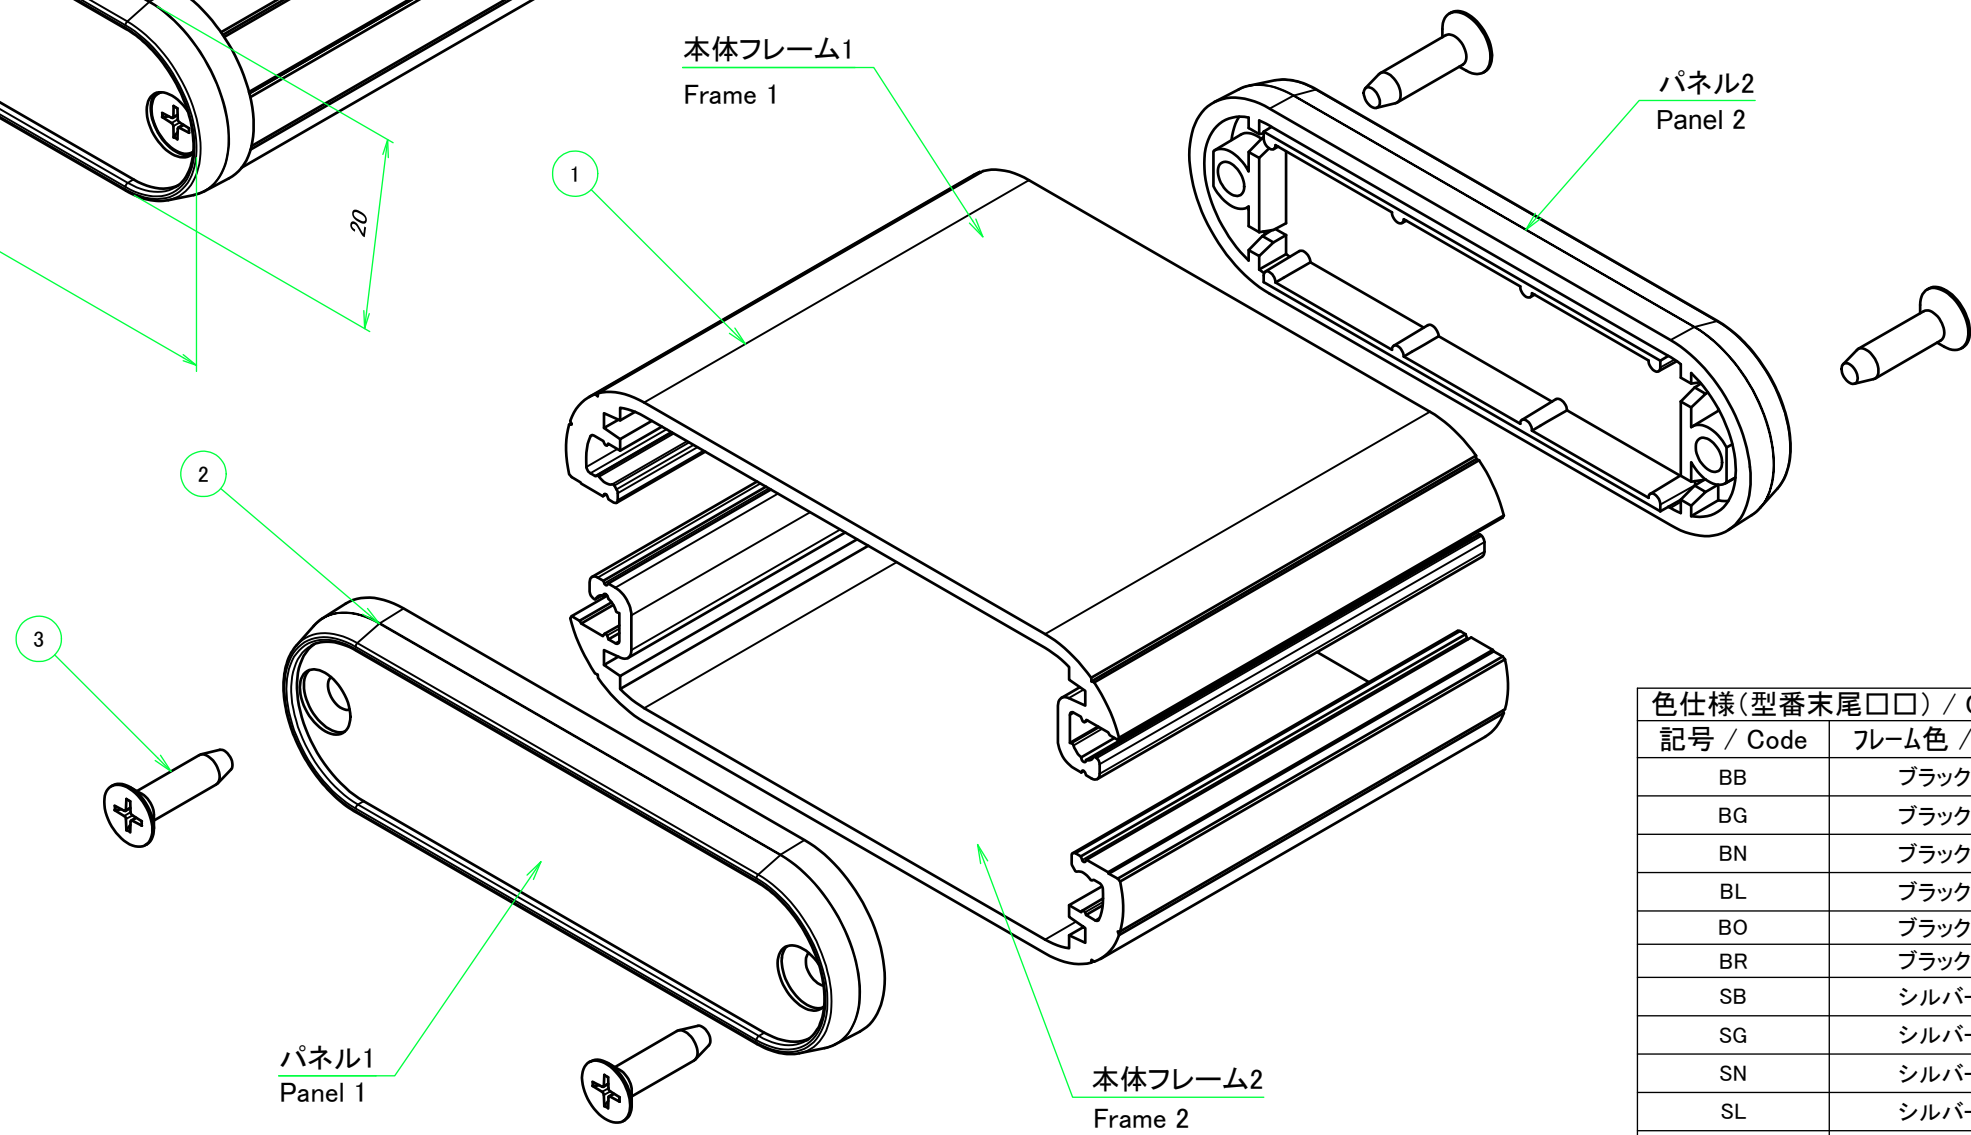

構成内容 / Components				
No.	名称 / Part name	数量 / Pcs	材質 / Material	色・表面処理 / Color・Finish
1	本体フレーム Frame	2	アルミ押出材 A6063S-T5 Extruded aluminium A6063S-T5	ブラックアルマイト, シルバーアルマイト Black anodized, Silver anodized
2	パネル Panel	2	ABS樹脂 UL94HB ABS UL94HB	塗装無: ブラック, グレー / Black, Gray • Unpainted 塗装付: ネイビー, ライム, オレンジ, レッド / Navy, Lime, Orange, Red • Painted
3	取付ビス(M3 x 12 サラタツピング) Screw(M3 - 12 countersunk head self tapping)	4	鉄 Steel	ニッケルメッキ, 三価黒クロメート Nickel plated, Black trivalent chromate

\* 取付ビスにはニッケルメッキと三価黒クロメートが4本ずつ入っています。  
\* Both Nickel screws ( x 4 ) and Black trivalent chromate screws ( x4 ) are included.

色仕様(型番末尾□□) / Color Type(End of product number□□)		
記号 / Code	フレーム色 / Frame color	パネル色 / Panel color
BB	ブラック / Black	ブラック / Black
BG	ブラック / Black	グレー / Gray
BN	ブラック / Black	ネイビー / Navy
BL	ブラック / Black	ライム / Lime
BO	ブラック / Black	オレンジ / Orange
BR	ブラック / Black	レッド / Red
SB	シルバー / Silver	ブラック / Black
SG	シルバー / Silver	グレー / Gray
SN	シルバー / Silver	ネイビー / Navy
SL	シルバー / Silver	ライム / Lime
SO	シルバー / Silver	オレンジ / Orange
SR	シルバー / Silver	レッド / Red