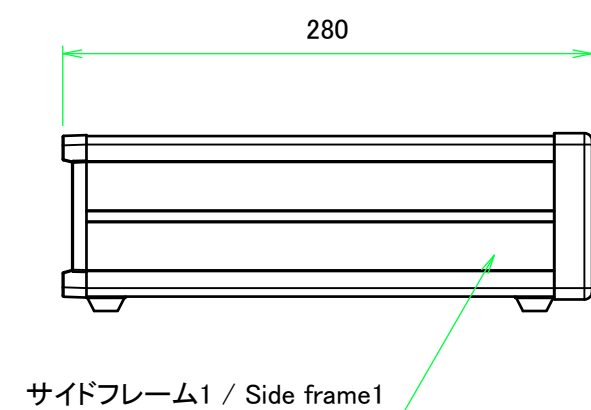

TAKACHI 株式会社タカチ電機工業 TAKACHI ELECTRONICS ENCLOSURE CO., LTD.		品名/Title メタルシステムケース DESKTOP ENCLOSURE	 尺度/Scale 1:4
承認/Approved	検図/Checked 王	製図/Created 野村	
		型番/Product number MS88-26-28□	2 / 8
		作成日/Date 2017/08/01