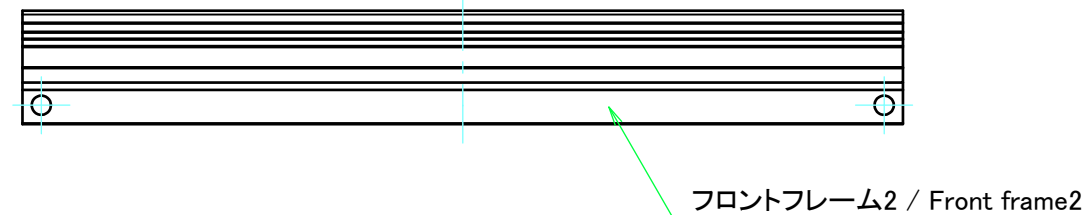

フロント側 / Front side

サイドフレーム1 / Side frame1

フロント側 / Front side

サイドフレーム2 / Side frame2

株式会社タカチ電機工業 <small>TAKACHI ELECTRONICS ENCLOSURE CO., LTD.</small>		品名/Title サイドフレーム Side frame	尺度/Scale 1:3
承認/Approved	検図/Checked	製図/Created	
	王	野村	作成日/Date 2017/08/01
			4 / 8