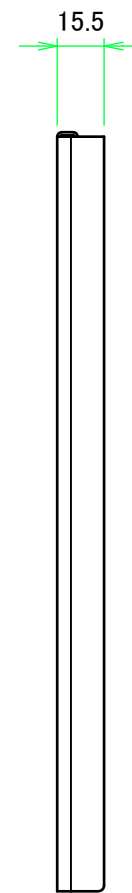

株式会社タカチ電機工業 TAKACHI ELECTRONICS ENCLOSURE CO., LTD.		品名/Title 下カバー Bottom cover	尺度/Scale 1:2.5	
承認/Approved	検図/Checked	製図/Created		型番/Product number W260 - D280
	王	野村	作成日/Date 2017/08/01	
			8 / 8