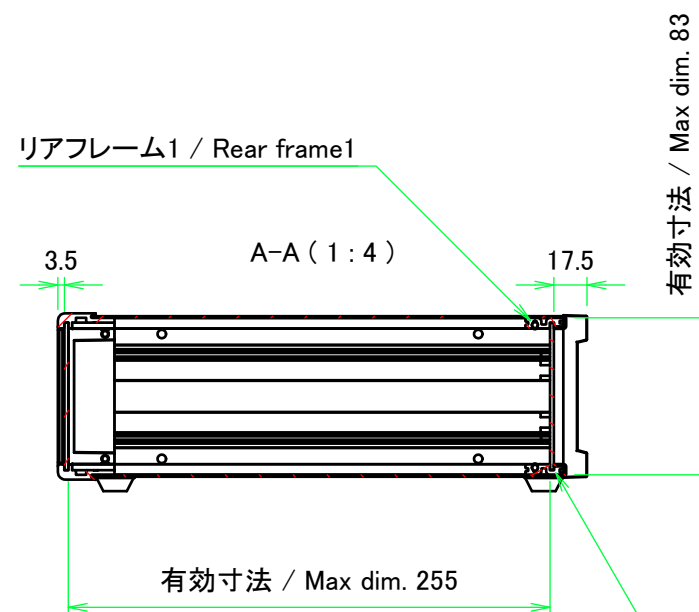

TAKACHI 株式会社タカチ電機工業 TAKACHI ELECTRONICS ENCLOSURE CO., LTD.		品名/Title メタルシステムケース DESKTOP ENCLOSURE	 尺度/Scale 1:4
承認/Approved	検図/Checked 王	製図/Created 野村	
		型番/Product number MS88-26-28□	2 / 8
		作成日/Date 2017/08/01