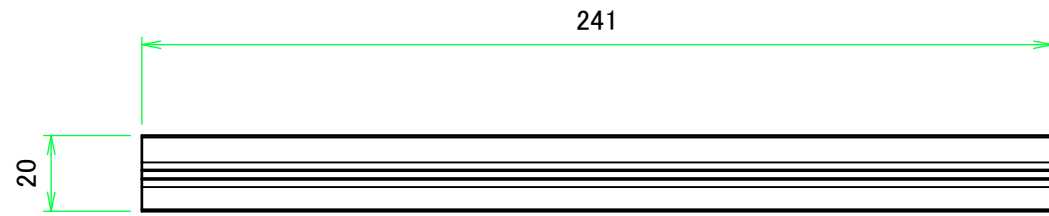

株式会社タカチ電機工業 TAKACHI ELECTRONICS ENCLOSURE CO., LTD.		品名/Title リアフレーム Rear frame		
承認/Approved	検図/Checked	製図/Created		尺度/Scale 1:2
	王	野村	型番/Product number W260	
			作成日/Date 2017/08/01	
			6 / 8