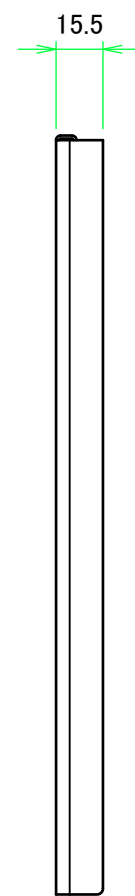

株式会社タカチ電機工業 TAKACHI ELECTRONICS ENCLOSURE CO., LTD.		品名/Title 上カバー Top cover		尺度/Scale 1:2.5
承認/Approved	検図/Checked	製図/Created	型番/Product number W260 - D280	
	王	野村	作成日/Date 2017/08/01	7 / 8