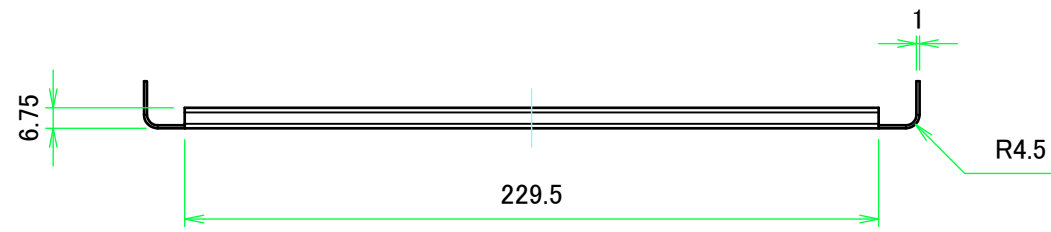

株式会社タカチ電機工業 TAKACHI ELECTRONICS ENCLOSURE CO., LTD.		品名/Title 下カバー Bottom cover	尺度/Scale 1:2.5	
承認/Approved	検図/Checked	製図/Created		型番/Product number W260 - D280
	王	野村	作成日/Date 2017/08/01	
			8 / 8