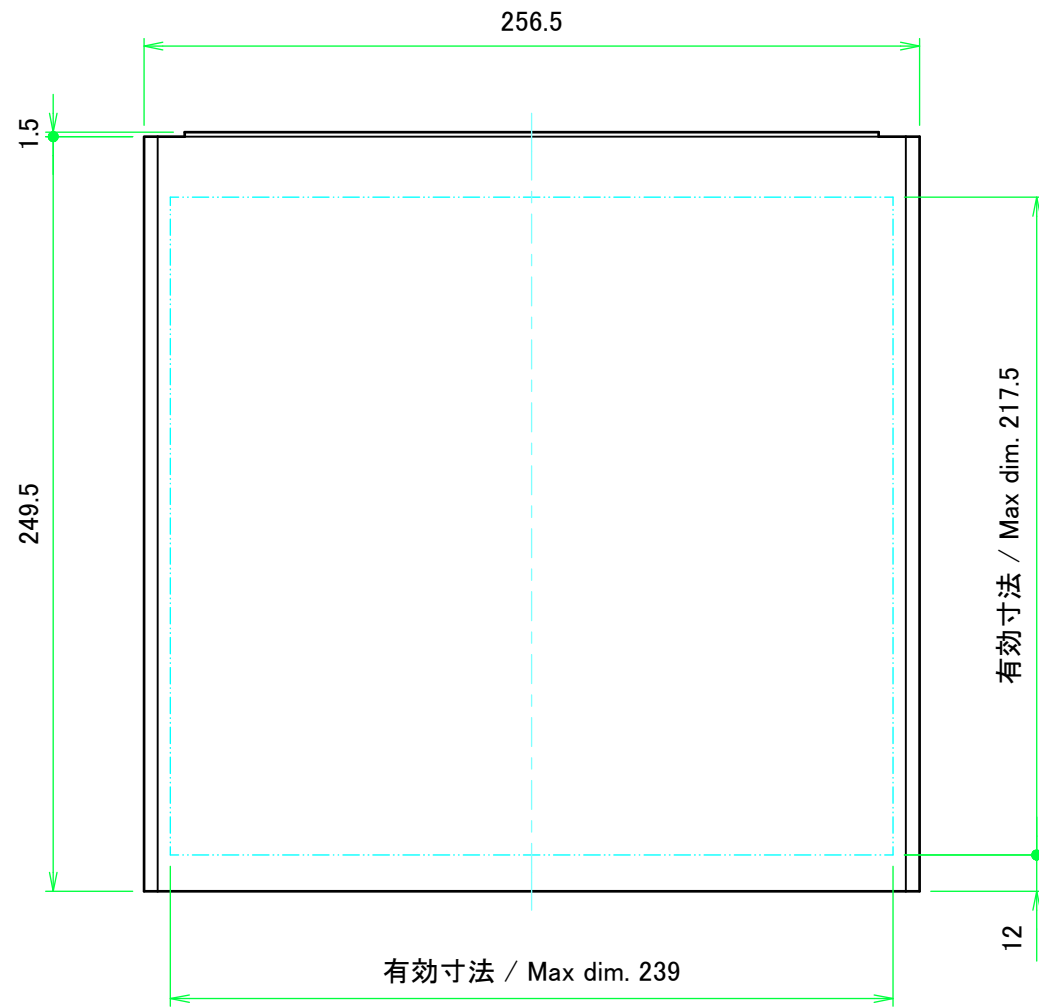

株式会社タカチ電機工業 TAKACHI ELECTRONICS ENCLOSURE CO., LTD.		品名/Title 下カバー Bottom cover	尺度/Scale 1:2.5	
承認/Approved	検図/Checked	製図/Created		型番/Product number W260 - D280
	王	野村	作成日/Date 2017/08/01	
			8 / 8