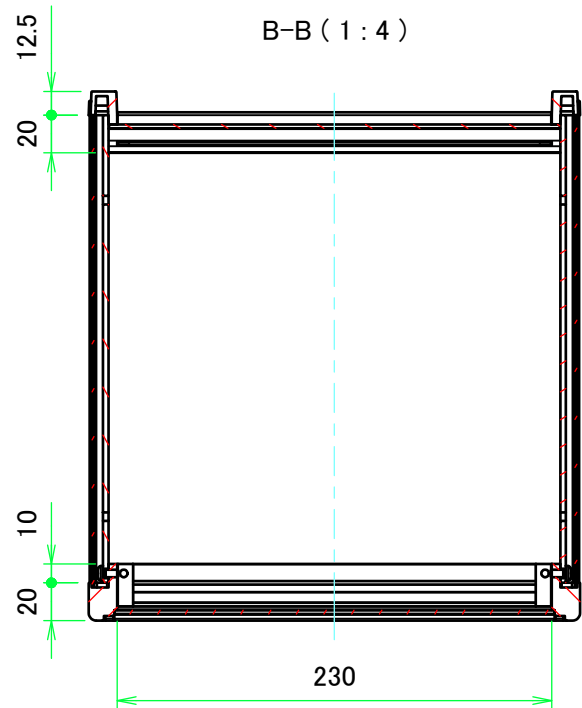

TAKACHI 株式会社タカチ電機工業 TAKACHI ELECTRONICS ENCLOSURE CO., LTD.		品名/Title メタルシステムケース DESKTOP ENCLOSURE	 尺度/Scale 1:4
承認/Approved	検図/Checked 王	製図/Created 野村	
		型番/Product number MS88-26-28□	2 / 8
		作成日/Date 2017/08/01