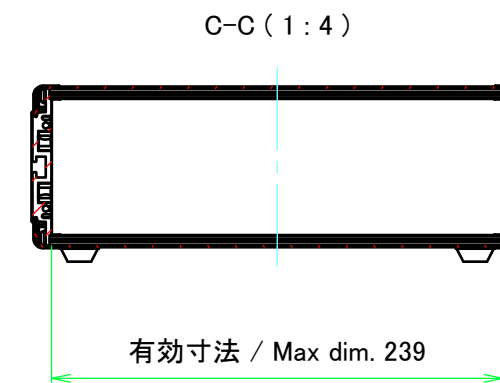

TAKACHI 株式会社タカチ電機工業 TAKACHI ELECTRONICS ENCLOSURE CO., LTD.		品名/Title メタルシステムケース DESKTOP ENCLOSURE	 尺度/Scale 1:4
承認/Approved	検図/Checked 王	製図/Created 野村	
		型番/Product number MS88-26-28□	2 / 8
		作成日/Date 2017/08/01