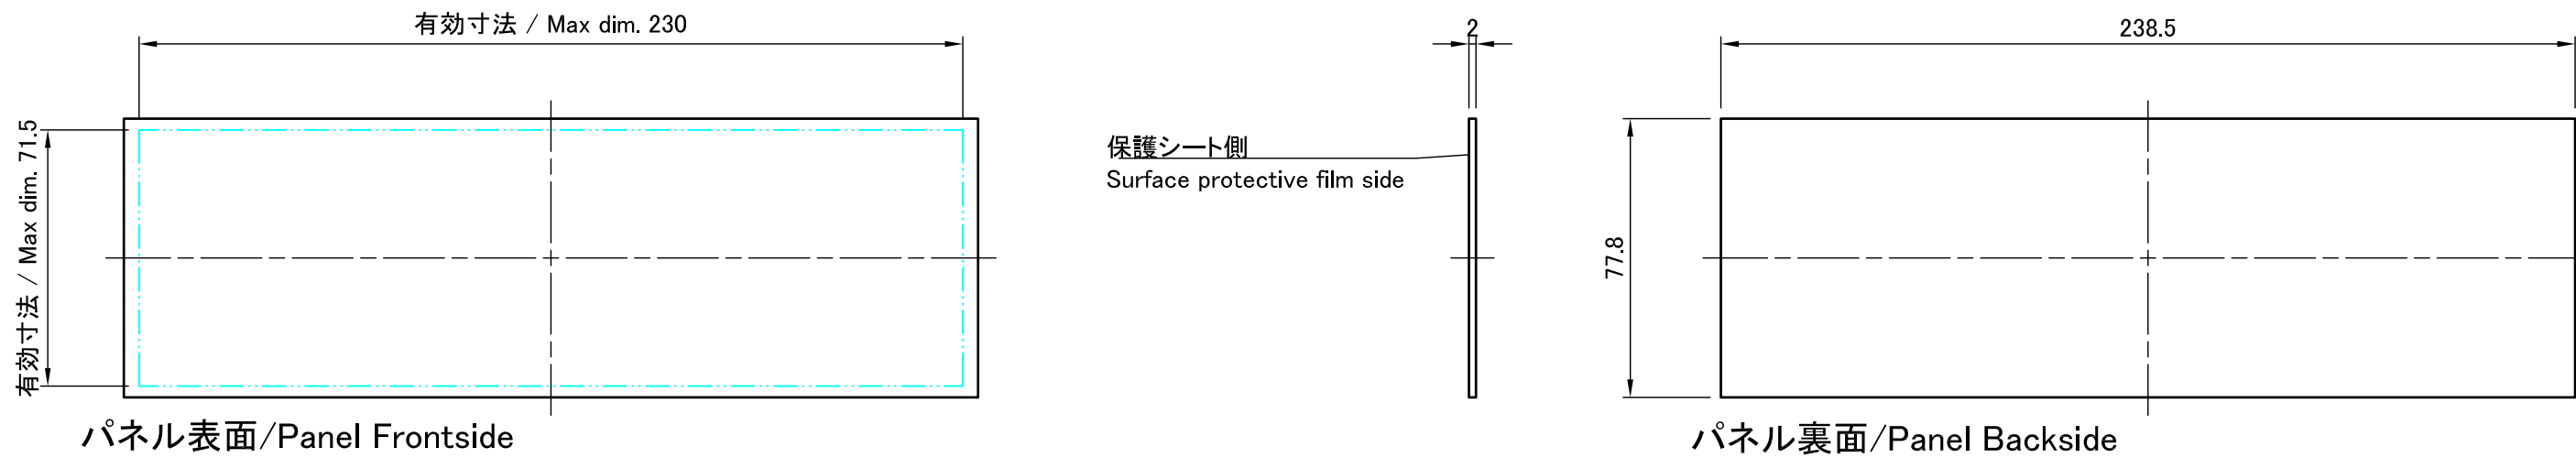

リアパネル / Rear panel

株式会社タカチ電機工業 TAKACHI ELECTRONICS ENCLOSURE CO., LTD.			品名/Title フロントパネル, リアパネル Front panel, Rear panel	尺度/Scale 1:2
承認/Approved	検図/Checked	製図/Created	型番/Product number H88 - W260	
	王	野村	作成日/Date 2017/08/01	3 / 8