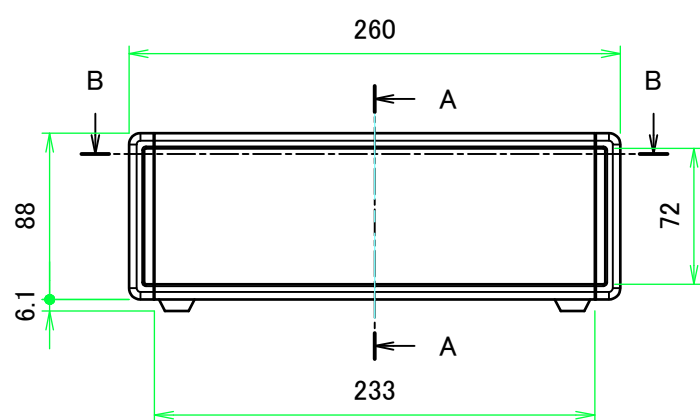

TAKACHI 株式会社タカチ電機工業 TAKACHI ELECTRONICS ENCLOSURE CO., LTD.		品名/Title メタルシステムケース DESKTOP ENCLOSURE	 尺度/Scale 1:4
承認/Approved	検図/Checked 王	製図/Created 野村	
		型番/Product number MS88-26-28□	2 / 8
		作成日/Date 2017/08/01