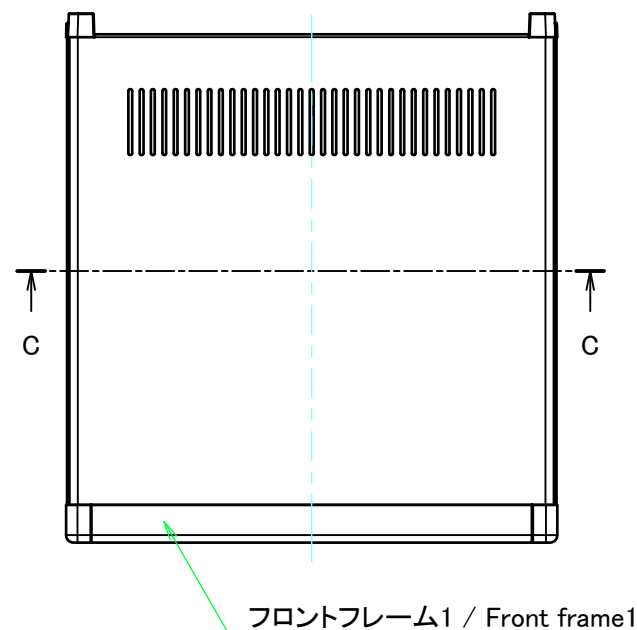

TAKACHI 株式会社タカチ電機工業 TAKACHI ELECTRONICS ENCLOSURE CO., LTD.		品名/Title メタルシステムケース DESKTOP ENCLOSURE	 尺度/Scale 1:4
承認/Approved	検図/Checked 王	製図/Created 野村	
		型番/Product number MS88-26-28□	2 / 8
		作成日/Date 2017/08/01