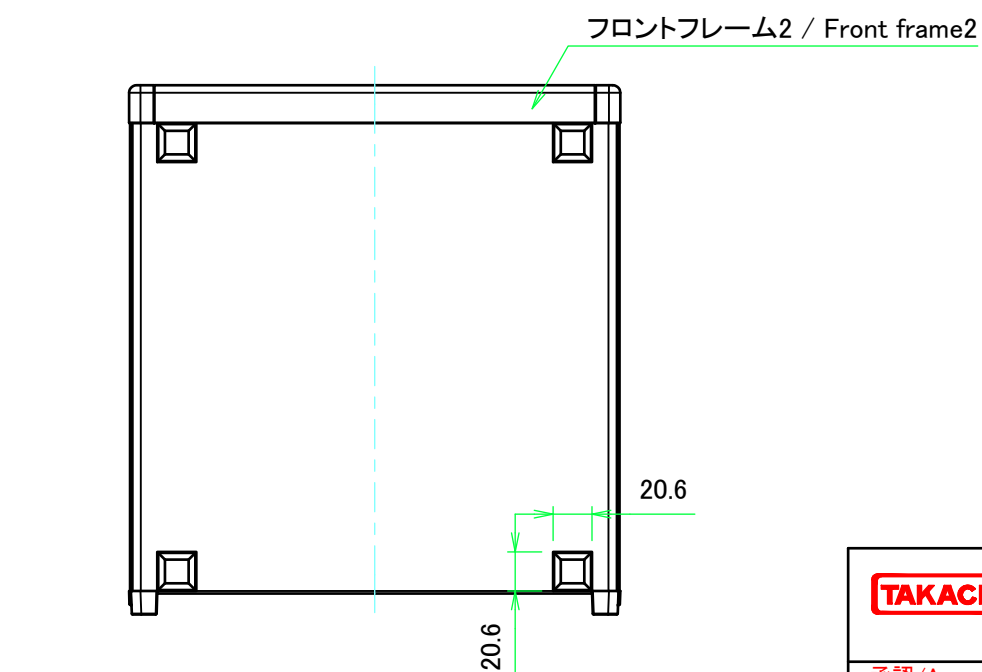

TAKACHI 株式会社タカチ電機工業 TAKACHI ELECTRONICS ENCLOSURE CO., LTD.		品名/Title メタルシステムケース DESKTOP ENCLOSURE	 尺度/Scale 1:4
承認/Approved	検図/Checked 王	製図/Created 野村	
		型番/Product number MS88-26-28□	2 / 8
		作成日/Date 2017/08/01