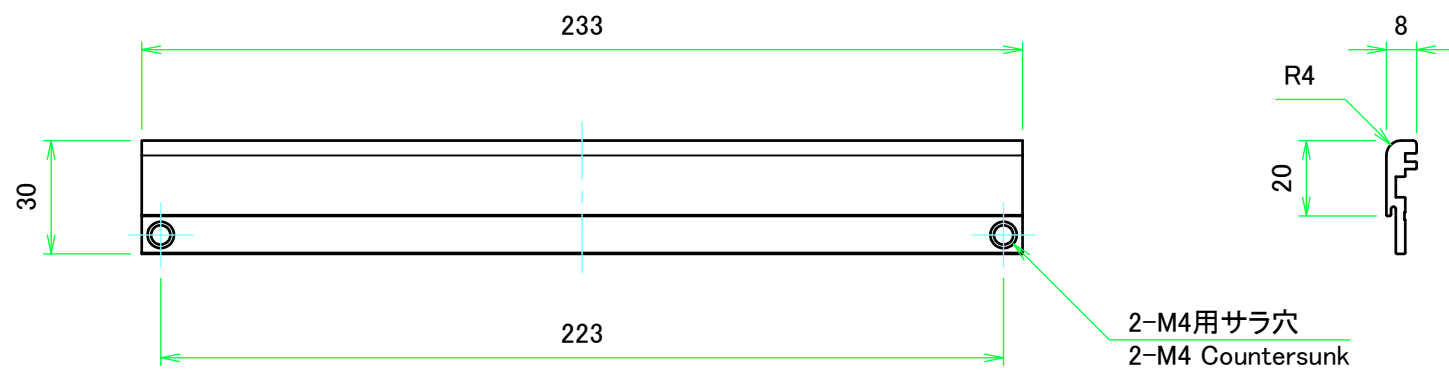

フロント側 / Front side

サイドフレーム1 / Side frame1

フロント側 / Front side

サイドフレーム2 / Side frame2

株式会社タカチ電機工業 <small>TAKACHI ELECTRONICS ENCLOSURE CO., LTD.</small>		品名/Title サイドフレーム Side frame	尺度/Scale 1:3
承認/Approved	検図/Checked	製図/Created	
	王	野村	作成日/Date 2017/08/01
			4 / 8