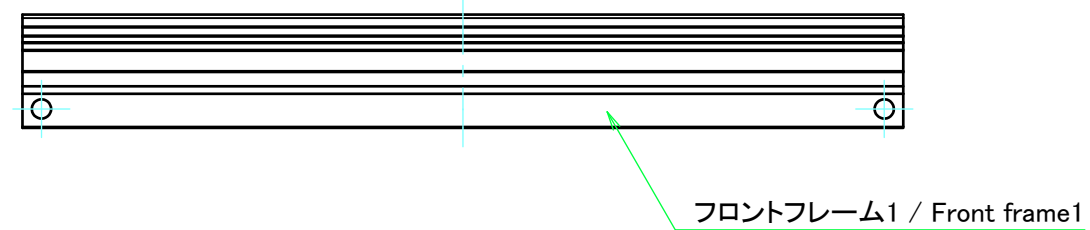

フロント側 / Front side

サイドフレーム1 / Side frame1

フロント側 / Front side

サイドフレーム2 / Side frame2

株式会社タカチ電機工業 <small>TAKACHI ELECTRONICS ENCLOSURE CO., LTD.</small>		品名/Title サイドフレーム Side frame	尺度/Scale 1:3
承認/Approved	検図/Checked	製図/Created	
	王	野村	作成日/Date 2017/08/01
			4 / 8