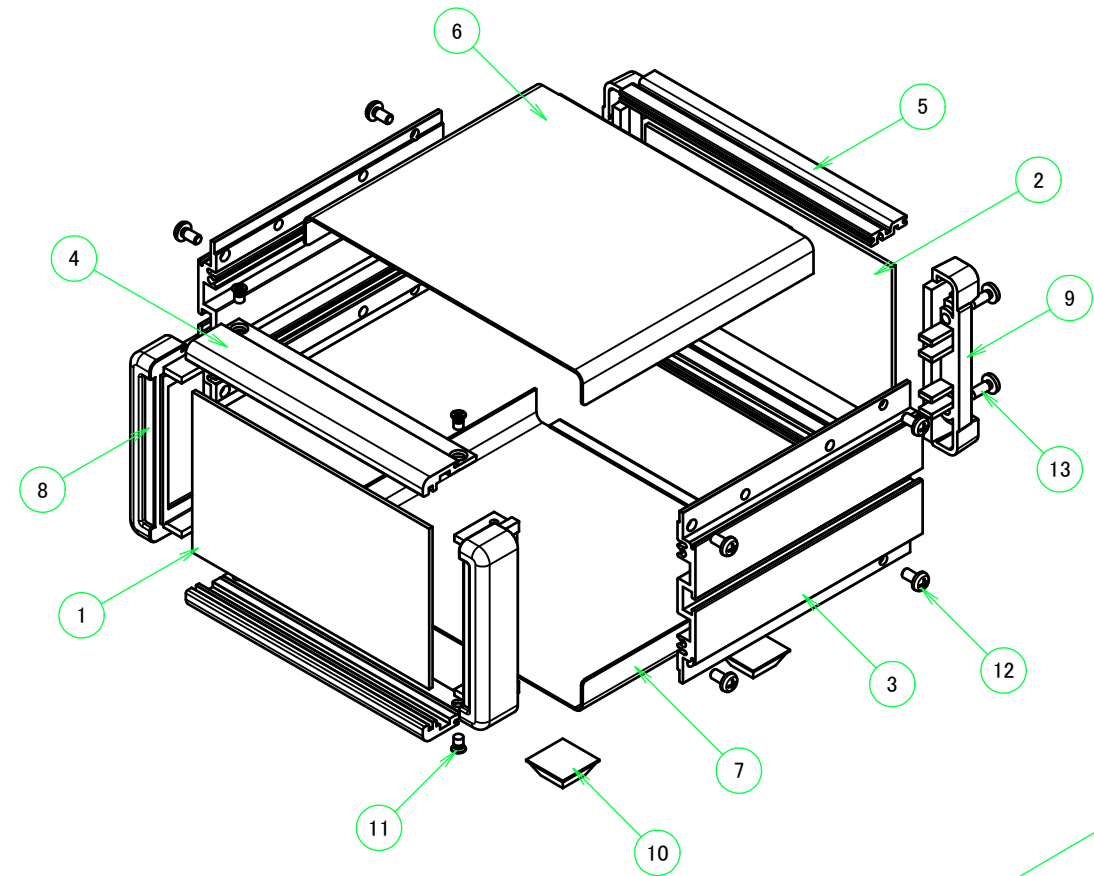

* ゴム足は任意の場所に貼り付けできます。
* Adhesive rubber feet in cluded.

構成内容 / Components				
No.	名称 / Part name	数量 / Pcs	材質 / Material	色・表面処理 / Color・Finish
1	フロントパネル Front panel	1	アルミ板 A1050P Aluminium A1050P	ヘアラインシルバーアルマイト, ヘアラインブラックアルマイト Hairline brushed silver anodized, Hairline brushed black anodized
2	リアパネル Rear panel	1	アルミ板 A1050P Aluminium A1050P	シルバーアルマイト, ブラックアルマイト Silver anodized, Black anodized
3	サイドフレーム Side frame	2	アルミ押出材 A6063S-T5 Extruded aluminium A6063S-T5	グレー塗装, ブラック塗装 Gray painted, Black painted
4	フロントフレーム Front frame	2	アルミ押出材 A6063S-T5 Extruded aluminium A6063S-T5	グレー塗装, ブラック塗装 Gray painted, Black painted
5	リアフレーム Rear frame	2	アルミ押出材 A6063S-T5 Extruded aluminium A6063S-T5	シルバーアルマイト Silver anodized
6	上カバー / Top cover	1	鋼板 SPCC / Steel SPCC	ライトグレー塗装, ブラック塗装 / Light gray painted, Black painted
7	下カバー / Bottom cover	1	鋼板 SPCC / Steel SPCC	ライトグレー塗装, ブラック塗装 / Light gray painted, Black painted
8	コーナブロック Corner block	2	アルミダイキャスト ADC12 Diecast aluminium ADC12	グレー塗装, ブラック塗装 Gray painted, Black painted
9	リアフィート Rear feet	2	難燃性ABS樹脂 UL94V-0 Flame-resistant ABS UL94V-0	グレー, ブラック Gray, Black
10	ゴム足 / Rubber feet	4	ポリウレタン / Polyurethane	ブラック / Black
11	取付ビス (M4 x 6 サラ) Screw (M4 - 6 Countersunk)	4	鉄 Steel	三価クロメート Trivalent chromate
12	取付ビス (M4 x 8 ナベ) Screw (M4 - 8 Pan head)	8	鉄 Steel	三価クロメート Trivalent chromate
13	取付ビス (M4 x 10 バインド) Screw (M4 - 10 Binding head)	4	鉄 Steel	三価黒クロメート Black trivalent chromate

色仕様 (型番末尾□) / Color type (End of product number□)			
記号 / Code	パネル / Panel	上下カバー / Top・Bottom cover	サイドフレーム / Side frame
G	シルバー / Silver	ライトグレー / Light gray	グレー / Gray
B	ブラック / Black	ブラック / Black	ブラック / Black
B S	シルバー / Silver	ブラック / Black	ブラック / Black