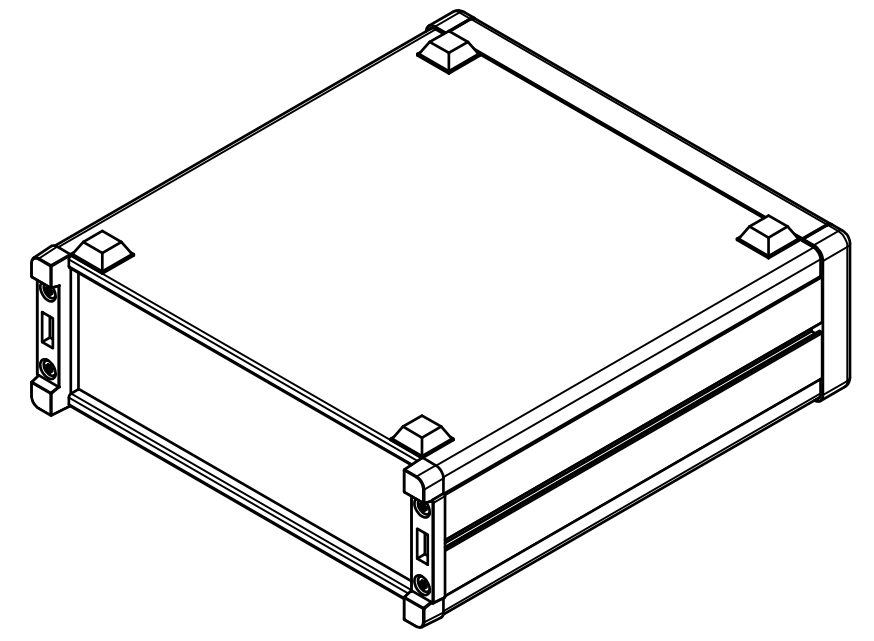

* ゴム足は任意の場所に貼り付けできます。
* Adhesive rubber feet in cluded.

構成内容 / Components				
No.	名称 / Part name	数量 / Pcs	材質 / Material	色・表面処理 / Color・Finish
1	フロントパネル Front panel	1	アルミ板 A1050P Aluminium A1050P	ヘアラインシルバーアルマイト, ヘアラインブラックアルマイト Hairline brushed silver anodized, Hairline brushed black anodized
2	リアパネル Rear panel	1	アルミ板 A1050P Aluminium A1050P	シルバーアルマイト, ブラックアルマイト Silver anodized, Black anodized
3	サイドフレーム Side frame	2	アルミ押出材 A6063S-T5 Extruded aluminium A6063S-T5	グレー塗装, ブラック塗装 Gray painted, Black painted
4	フロントフレーム Front frame	2	アルミ押出材 A6063S-T5 Extruded aluminium A6063S-T5	グレー塗装, ブラック塗装 Gray painted, Black painted
5	リアフレーム Rear frame	2	アルミ押出材 A6063S-T5 Extruded aluminium A6063S-T5	シルバーアルマイト Silver anodized
6	上カバー / Top cover	1	鋼板 SPCC / Steel SPCC	ライトグレー塗装, ブラック塗装 / Light gray painted, Black painted
7	下カバー / Bottom cover	1	鋼板 SPCC / Steel SPCC	ライトグレー塗装, ブラック塗装 / Light gray painted, Black painted
8	コーナブロック Corner block	2	アルミダイキャスト ADC12 Diecast aluminium ADC12	グレー塗装, ブラック塗装 Gray painted, Black painted
9	リアフィート Rear feet	2	難燃性ABS樹脂 UL94V-0 Flame-resistant ABS UL94V-0	グレー, ブラック Gray, Black
10	ゴム足 / Rubber feet	4	ポリウレタン / Polyurethane	ブラック / Black
11	取付ビス (M4 x 6 サラ) Screw (M4 - 6 Countersunk)	4	鉄 Steel	三価クロメート Trivalent chromate
12	取付ビス (M4 x 8 ナベ) Screw (M4 - 8 Pan head)	8	鉄 Steel	三価クロメート Trivalent chromate
13	取付ビス (M4 x 10 バインド) Screw (M4 - 10 Binding head)	4	鉄 Steel	三価黒クロメート Black trivalent chromate

色仕様 (型番末尾□) / Color type (End of product number□)			
記号 / Code	パネル / Panel	上下カバー / Top・Bottom cover	サイドフレーム / Side frame
G	シルバー / Silver	ライトグレー / Light gray	グレー / Gray
B	ブラック / Black	ブラック / Black	ブラック / Black
B S	シルバー / Silver	ブラック / Black	ブラック / Black