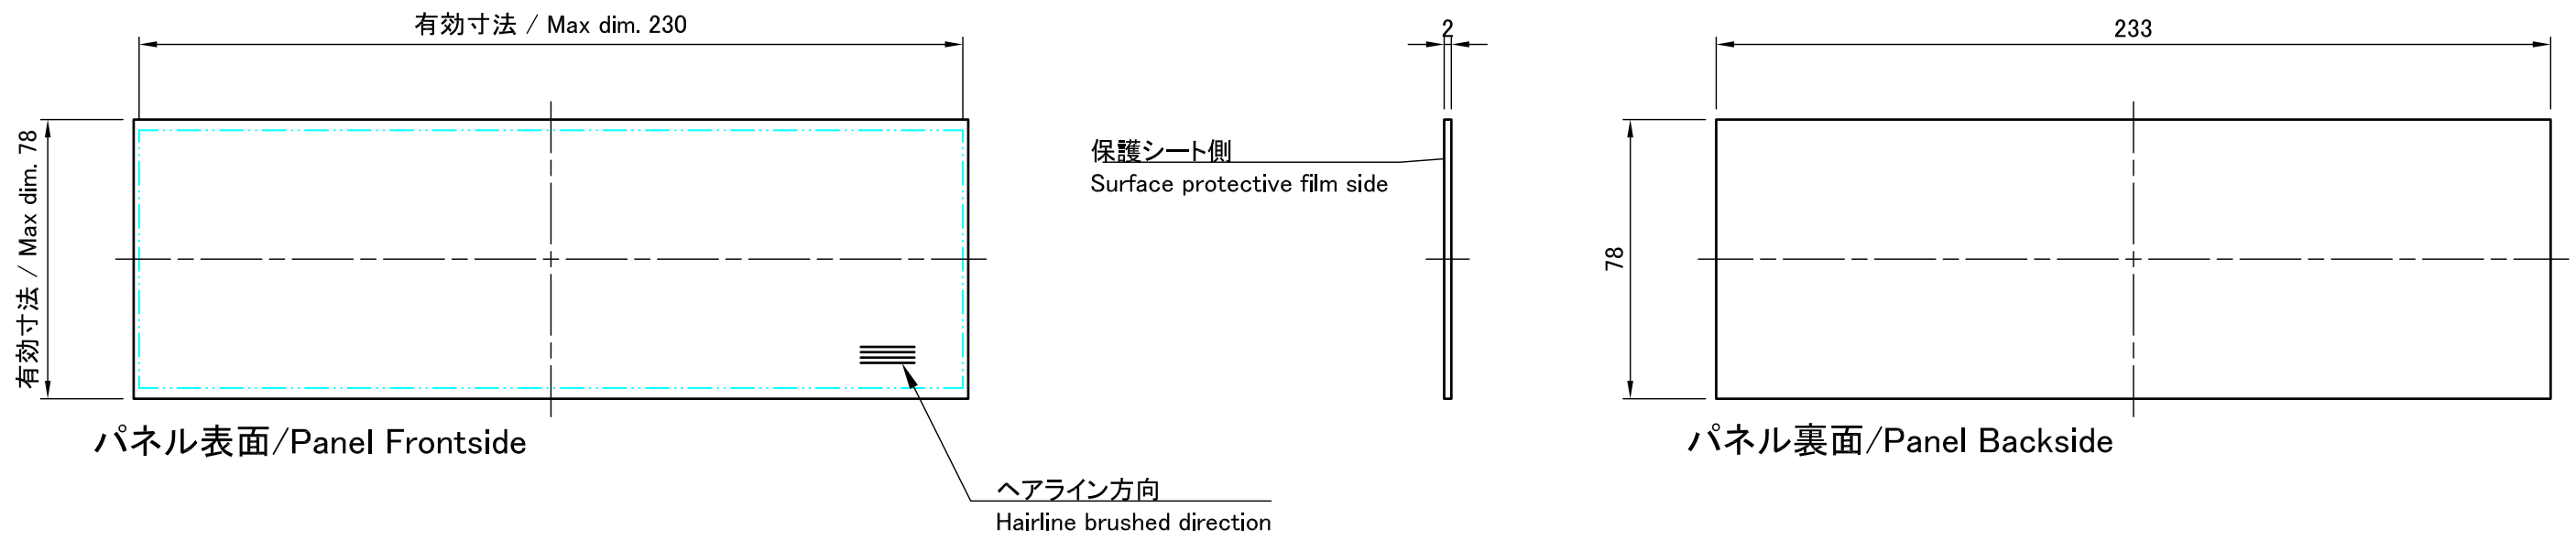

フロントパネル / Front panel