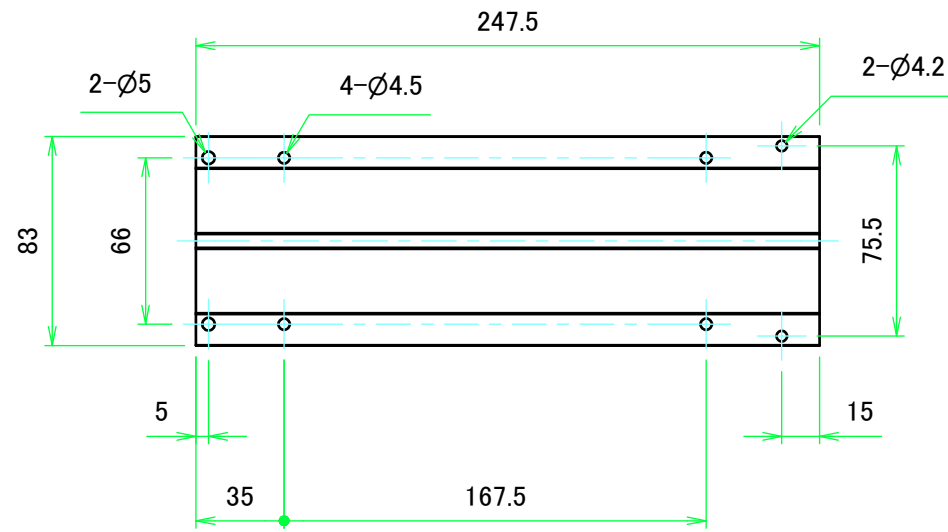

フロントパネル / Front panel

リアパネル / Rear panel

株式会社タカチ電機工業 TAKACHI ELECTRONICS ENCLOSURE CO., LTD.			品名/Title フロントパネル, リアパネル Front panel, Rear panel	尺度/Scale 1:2
承認/Approved	検図/Checked	製図/Created	型番/Product number H88 - W260	
	王	野村	作成日/Date 2017/08/01	3 / 8

フロント側 / Front side

サイドフレーム1 / Side frame1

フロント側 / Front side

サイドフレーム2 / Side frame2

株式会社タカチ電機工業 <small>TAKACHI ELECTRONICS ENCLOSURE CO., LTD.</small>		品名/Title サイドフレーム Side frame	尺度/Scale 1:3
承認/Approved	検図/Checked	製図/Created	
	王	野村	作成日/Date 2017/08/01
			4 / 8