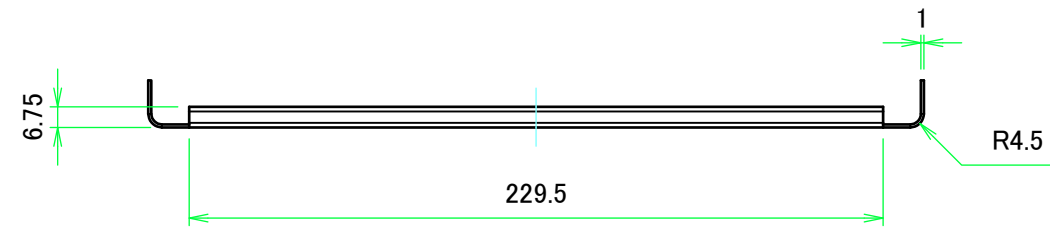

株式会社タカチ電機工業 TAKACHI ELECTRONICS ENCLOSURE CO., LTD.		品名/Title 上カバー Top cover		尺度/Scale 1:2.5
承認/Approved	検図/Checked	製図/Created	型番/Product number W260 - D280	
	王	野村	作成日/Date 2017/08/01	7 / 8