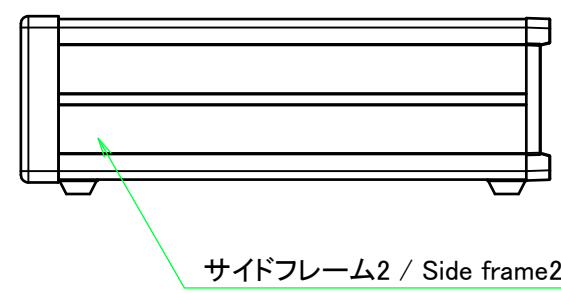

TAKACHI 株式会社タカチ電機工業 TAKACHI ELECTRONICS ENCLOSURE CO., LTD.		品名/Title メタルシステムケース DESKTOP ENCLOSURE	 尺度/Scale 1:4
承認/Approved	検図/Checked 王	製図/Created 野村	
		型番/Product number MS88-26-28□	2 / 8
		作成日/Date 2017/08/01