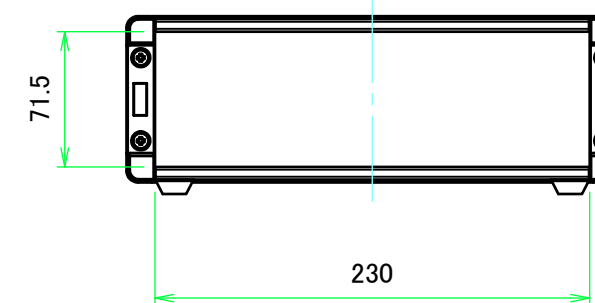

TAKACHI 株式会社タカチ電機工業 TAKACHI ELECTRONICS ENCLOSURE CO., LTD.		品名/Title メタルシステムケース DESKTOP ENCLOSURE	 尺度/Scale 1:4
承認/Approved	検図/Checked 王	製図/Created 野村	
		型番/Product number MS88-26-28□	2 / 8
		作成日/Date 2017/08/01