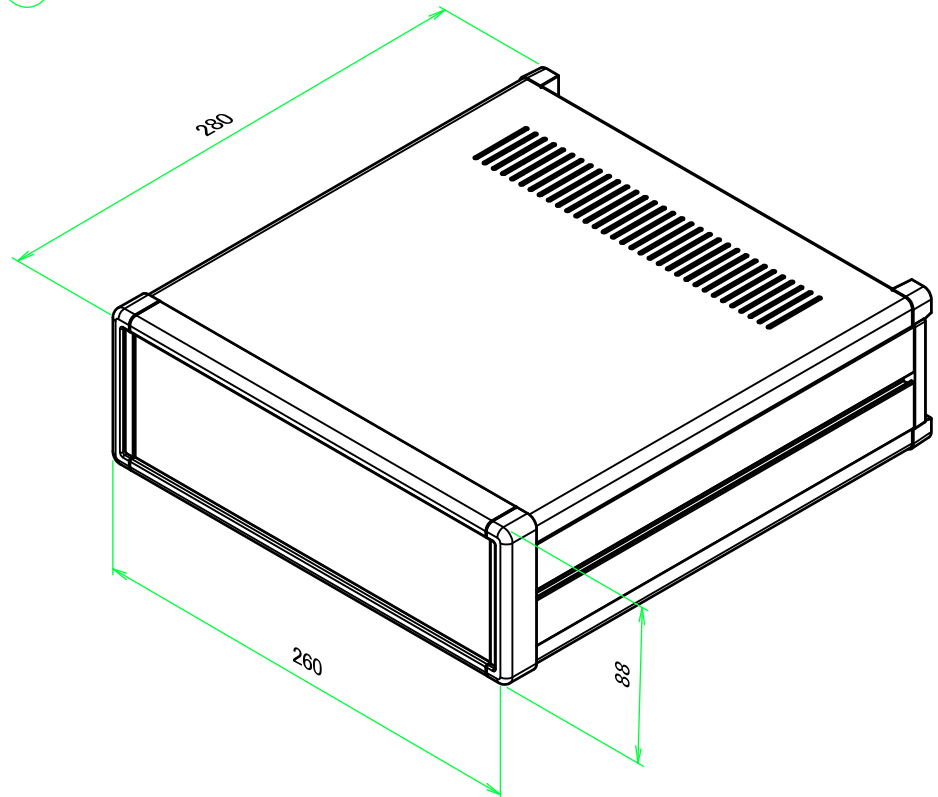

* ゴム足は任意の場所に貼り付けできます。
* Adhesive rubber feet in cluded.

構成内容 / Components				
No.	名称 / Part name	数量 / Pcs	材質 / Material	色・表面処理 / Color・Finish
1	フロントパネル Front panel	1	アルミ板 A1050P Aluminium A1050P	ヘアラインシルバーアルマイト, ヘアラインブラックアルマイト Hairline brushed silver anodized, Hairline brushed black anodized
2	リアパネル Rear panel	1	アルミ板 A1050P Aluminium A1050P	シルバーアルマイト, ブラックアルマイト Silver anodized, Black anodized
3	サイドフレーム Side frame	2	アルミ押出材 A6063S-T5 Extruded aluminium A6063S-T5	グレー塗装, ブラック塗装 Gray painted, Black painted
4	フロントフレーム Front frame	2	アルミ押出材 A6063S-T5 Extruded aluminium A6063S-T5	グレー塗装, ブラック塗装 Gray painted, Black painted
5	リアフレーム Rear frame	2	アルミ押出材 A6063S-T5 Extruded aluminium A6063S-T5	シルバーアルマイト Silver anodized
6	上カバー / Top cover	1	鋼板 SPCC / Steel SPCC	ライトグレー塗装, ブラック塗装 / Light gray painted, Black painted
7	下カバー / Bottom cover	1	鋼板 SPCC / Steel SPCC	ライトグレー塗装, ブラック塗装 / Light gray painted, Black painted
8	コーナブロック Corner block	2	アルミダイキャスト ADC12 Diecast aluminium ADC12	グレー塗装, ブラック塗装 Gray painted, Black painted
9	リアフィート Rear feet	2	難燃性ABS樹脂 UL94V-0 Flame-resistant ABS UL94V-0	グレー, ブラック Gray, Black
10	ゴム足 / Rubber feet	4	ポリウレタン / Polyurethane	ブラック / Black
11	取付ビス (M4 x 6 サラ) Screw (M4 - 6 Countersunk)	4	鉄 Steel	三価クロメート Trivalent chromate
12	取付ビス (M4 x 8 ナベ) Screw (M4 - 8 Pan head)	8	鉄 Steel	三価クロメート Trivalent chromate
13	取付ビス (M4 x 10 バインド) Screw (M4 - 10 Binding head)	4	鉄 Steel	三価黒クロメート Black trivalent chromate

色仕様 (型番末尾□) / Color type (End of product number□)			
記号 / Code	パネル / Panel	上下カバー / Top・Bottom cover	サイドフレーム / Side frame
G	シルバー / Silver	ライトグレー / Light gray	グレー / Gray
B	ブラック / Black	ブラック / Black	ブラック / Black
B S	シルバー / Silver	ブラック / Black	ブラック / Black