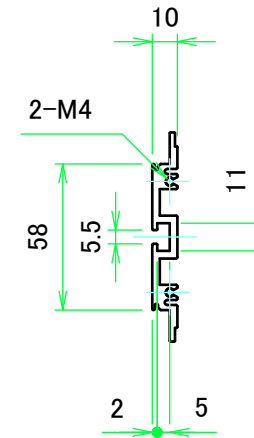

* ゴム足は任意の場所に貼り付けできます。
* Adhesive rubber feet in cluded.

構成内容 / Components				
No.	名称 / Part name	数量 / Pcs	材質 / Material	色・表面処理 / Color・Finish
1	フロントパネル Front panel	1	アルミ板 A1050P Aluminium A1050P	ヘアラインシルバーアルマイト, ヘアラインブラックアルマイト Hairline brushed silver anodized, Hairline brushed black anodized
2	リアパネル Rear panel	1	アルミ板 A1050P Aluminium A1050P	シルバーアルマイト, ブラックアルマイト Silver anodized, Black anodized
3	サイドフレーム Side frame	2	アルミ押出材 A6063S-T5 Extruded aluminium A6063S-T5	グレー塗装, ブラック塗装 Gray painted, Black painted
4	フロントフレーム Front frame	2	アルミ押出材 A6063S-T5 Extruded aluminium A6063S-T5	グレー塗装, ブラック塗装 Gray painted, Black painted
5	リアフレーム Rear frame	2	アルミ押出材 A6063S-T5 Extruded aluminium A6063S-T5	シルバーアルマイト Silver anodized
6	上カバー / Top cover	1	鋼板 SPCC / Steel SPCC	ライトグレー塗装, ブラック塗装 / Light gray painted, Black painted
7	下カバー / Bottom cover	1	鋼板 SPCC / Steel SPCC	ライトグレー塗装, ブラック塗装 / Light gray painted, Black painted
8	コーナブロック Corner block	2	アルミダイキャスト ADC12 Diecast aluminium ADC12	グレー塗装, ブラック塗装 Gray painted, Black painted
9	リアフィート Rear feet	2	難燃性ABS樹脂 UL94V-0 Flame-resistant ABS UL94V-0	グレー, ブラック Gray, Black
10	ゴム足 / Rubber feet	4	ポリウレタン / Polyurethane	ブラック / Black
11	取付ビス (M4 x 6 サラ) Screw (M4 - 6 Countersunk)	4	鉄 Steel	三価クロメート Trivalent chromate
12	取付ビス (M4 x 8 ナベ) Screw (M4 - 8 Pan head)	8	鉄 Steel	三価クロメート Trivalent chromate
13	取付ビス (M4 x 10 バインド) Screw (M4 - 10 Binding head)	4	鉄 Steel	三価黒クロメート Black trivalent chromate

フロントパネル / Front panel

リアパネル / Rear panel

株式会社タカチ電機工業 TAKACHI ELECTRONICS ENCLOSURE CO., LTD.			品名/Title フロントパネル, リアパネル Front panel, Rear panel	尺度/Scale 1:2
承認/Approved	検図/Checked	製図/Created	型番/Product number H88 - W260	
	王	野村	作成日/Date 2017/08/01	3 / 8

フロント側 / Front side

サイドフレーム1 / Side frame1

フロント側 / Front side

サイドフレーム2 / Side frame2

株式会社タカチ電機工業 <small>TAKACHI ELECTRONICS ENCLOSURE CO., LTD.</small>		品名/Title サイドフレーム Side frame	尺度/Scale 1:3
承認/Approved	検図/Checked	製図/Created	
	王	野村	作成日/Date 2017/08/01
			4 / 8