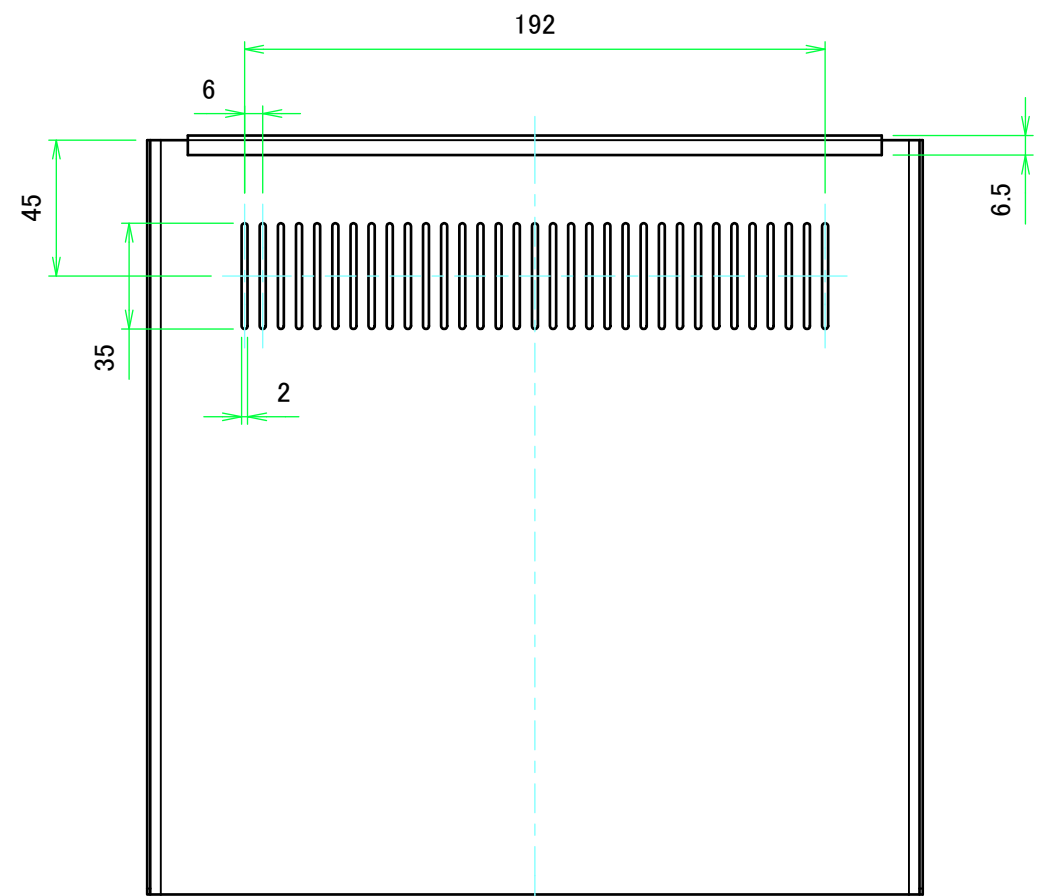

株式会社タカチ電機工業 TAKACHI ELECTRONICS ENCLOSURE CO., LTD.		品名/Title 上カバー Top cover		尺度/Scale 1:2.5
承認/Approved	検図/Checked	製図/Created	型番/Product number W260 - D280	
	王	野村	作成日/Date 2017/08/01	7 / 8