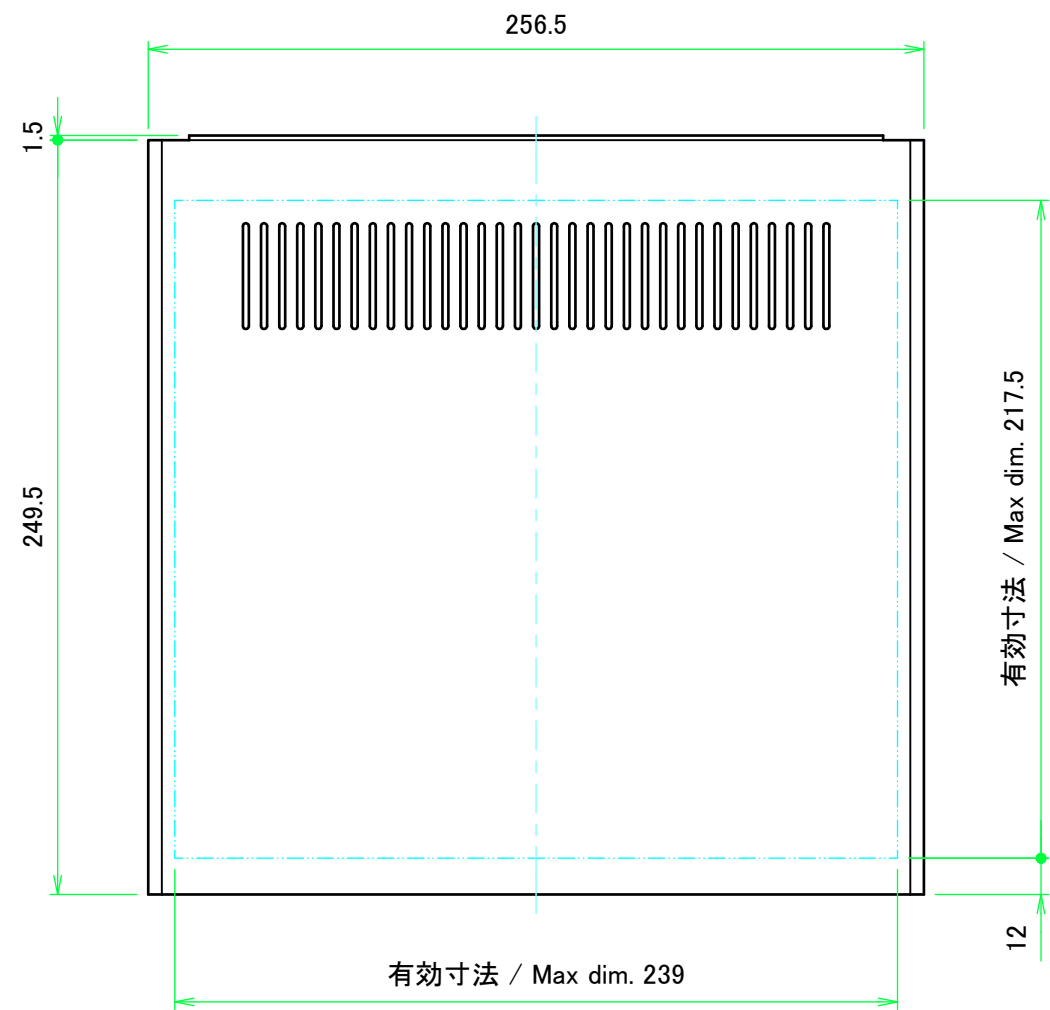

株式会社タカチ電機工業 TAKACHI ELECTRONICS ENCLOSURE CO., LTD.		品名/Title 上カバー Top cover		尺度/Scale 1:2.5
承認/Approved	検図/Checked	製図/Created	型番/Product number W260 - D280	
	王	野村	作成日/Date 2017/08/01	7 / 8