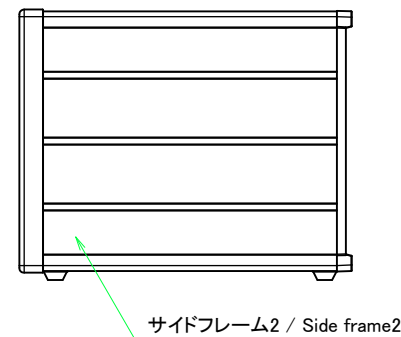

TAKACHI 株式会社タカチ電機工業 TAKACHI ELECTRONICS ENCLOSURE CO., LTD.		品名/Title メタルシステムケース DESKTOP ENCLOSURE		
承認/Approved	検図/Checked	製図/Created		尺度/Scale 1:4.5
	王	野村	2 / 8	
		型番/Product number MS222-32-28□		
		作成日/Date 2017/08/30