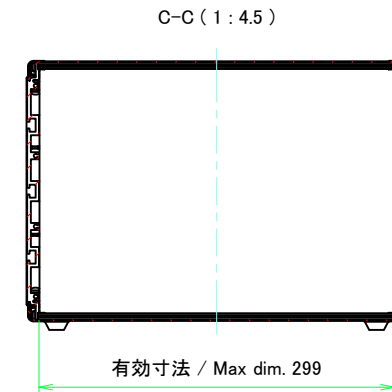

色仕様(型番末尾□) / Color type (End of product number□)			
記号 / Code	パネル / Panel	上下カバー / Top・Bottom cover	サイドフレーム / Side frame
G	シルバー / Silver	ライトグレー / Light gray	グレー / Gray
B	ブラック / Black	ブラック / Black	ブラック / Black
B S	シルバー / Silver	ブラック / Black	ブラック / Black

尺度/Scale: 1:4.5

1 / 8

リアフレーム2 / Rear frame2

<b>TAKACHI</b> 株式会社タカチ電機工業 TAKACHI ELECTRONICS ENCLOSURE CO., LTD.		品名/Title メタルシステムケース DESKTOP ENCLOSURE	
承認/Approved	検図/Checked	製図/Created	
	王	野村	2 / 8
		型番/Product number MS222-32-28□	
		作成日/Date 2017/08/30	