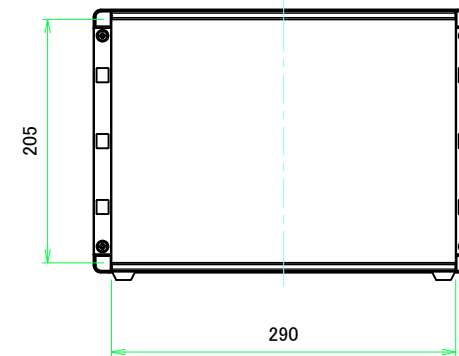

\* ゴム足は任意の場所に貼り付けできます。  
\* Adhesive rubber feet in cluded.

構成内容 / Components				
No.	名称 / Part name	数量 / Pcs	材質 / Material	色・表面処理 / Color・Finish
1	フロントパネル Front panel	1	アルミ板 A1050P Aluminium A1050P	ヘアラインシルバーアルマイト, ヘアラインブラックアルマイト Hairline brushed silver anodized, Hairline brushed black anodized
2	リアパネル Rear panel	1	アルミ板 A1050P Aluminium A1050P	シルバーアルマイト, ブラックアルマイト Silver anodized, Black anodized
3	サイドフレーム Side frame	2	アルミ押出材 A6063S-T5 Extruded aluminium A6063S-T5	グレー塗装, ブラック塗装 Gray painted, Black painted
4	フロントフレーム Front frame	2	アルミ押出材 A6063S-T5 Extruded aluminium A6063S-T5	グレー塗装, ブラック塗装 Gray painted, Black painted
5	リアフレーム Rear frame	2	アルミ押出材 A6063S-T5 Extruded aluminium A6063S-T5	シルバーアルマイト Silver anodized
6	上カバー / Top cover	1	鋼板 SPCC / Steel SPCC	ライトグレー塗装, ブラック塗装 / Light gray painted, Black painted
7	下カバー / Bottom cover	1	鋼板 SPCC / Steel SPCC	ライトグレー塗装, ブラック塗装 / Light gray painted, Black painted
8	コーナーブロック Corner block	2	アルミダイキャスト ADC12 Diecast aluminium ADC12	グレー塗装, ブラック塗装 Gray painted, Black painted
9	リアフィート Rear feet	2	難燃性ABS樹脂 UL94V-0 Flame-resistant ABS UL94V-0	グレー, ブラック Gray, Black
10	ゴム足 / Rubber feet	4	ポリウレタン / Polyurethane	ブラック / Black
11	取付ビス(M4 x 6 サラ) Screw (M4 - 6 Countersunk)	4	鉄 Steel	三価クロメート Trivalent chromate
12	取付ビス(M4 x 8 ナベ) Screw (M4 - 8 Pan head)	8	鉄 Steel	三価クロメート Trivalent chromate
13	取付ビス(M4 x 10 バインド) Screw (M4 - 10 Binding head)	4	鉄 Steel	三価黒クロメート Black trivalent chromate

色仕様(型番末尾□) / Color type (End of product number□)			
記号 / Code	パネル / Panel	上下カバー / Top・Bottom cover	サイドフレーム / Side frame
G	シルバー / Silver	ライトグレー / Light gray	グレー / Gray
B	ブラック / Black	ブラック / Black	ブラック / Black
B S	シルバー / Silver	ブラック / Black	ブラック / Black

尺度/Scale: 1:4.5

1 / 8

リアフレーム2 / Rear frame2

<b>TAKACHI</b> 株式会社タカチ電機工業 TAKACHI ELECTRONICS ENCLOSURE CO., LTD.		品名/Title メタルシステムケース DESKTOP ENCLOSURE	
承認/Approved	検図/Checked	製図/Created	
	王	野村	2 / 8
		型番/Product number MS222-32-28□	
		作成日/Date 2017/08/30	