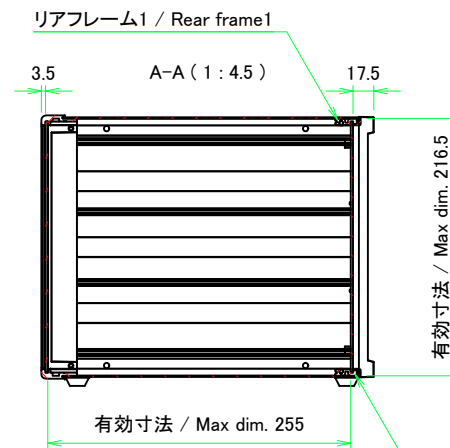

\* ゴム足は任意の場所に貼り付けできます。  
\* Adhesive rubber feet in cluded.

構成内容 / Components				
No.	名称 / Part name	数量 / Pcs	材質 / Material	色・表面処理 / Color・Finish
1	フロントパネル Front panel	1	アルミ板 A1050P Aluminium A1050P	ヘアラインシルバーアルマイト, ヘアラインブラックアルマイト Hairline brushed silver anodized, Hairline brushed black anodized
2	リアパネル Rear panel	1	アルミ板 A1050P Aluminium A1050P	シルバーアルマイト, ブラックアルマイト Silver anodized, Black anodized
3	サイドフレーム Side frame	2	アルミ押出材 A6063S-T5 Extruded aluminium A6063S-T5	グレー塗装, ブラック塗装 Gray painted, Black painted
4	フロントフレーム Front frame	2	アルミ押出材 A6063S-T5 Extruded aluminium A6063S-T5	グレー塗装, ブラック塗装 Gray painted, Black painted
5	リアフレーム Rear frame	2	アルミ押出材 A6063S-T5 Extruded aluminium A6063S-T5	シルバーアルマイト Silver anodized
6	上カバー / Top cover	1	鋼板 SPCC / Steel SPCC	ライトグレー塗装, ブラック塗装 / Light gray painted, Black painted
7	下カバー / Bottom cover	1	鋼板 SPCC / Steel SPCC	ライトグレー塗装, ブラック塗装 / Light gray painted, Black painted
8	コーナーブロック Corner block	2	アルミダイキャスト ADC12 Diecast aluminium ADC12	グレー塗装, ブラック塗装 Gray painted, Black painted
9	リアフィート Rear feet	2	難燃性ABS樹脂 UL94V-0 Flame-resistant ABS UL94V-0	グレー, ブラック Gray, Black
10	ゴム足 / Rubber feet	4	ポリウレタン / Polyurethane	ブラック / Black
11	取付ビス(M4 x 6 サラ) Screw (M4 - 6 Countersunk)	4	鉄 Steel	三価クロメート Trivalent chromate
12	取付ビス(M4 x 8 ナベ) Screw (M4 - 8 Pan head)	8	鉄 Steel	三価クロメート Trivalent chromate
13	取付ビス(M4 x 10 バインド) Screw (M4 - 10 Binding head)	4	鉄 Steel	三価黒クロメート Black trivalent chromate

色仕様(型番末尾□) / Color type (End of product number□)			
記号 / Code	パネル / Panel	上下カバー / Top・Bottom cover	サイドフレーム / Side frame
G	シルバー / Silver	ライトグレー / Light gray	グレー / Gray
B	ブラック / Black	ブラック / Black	ブラック / Black
B S	シルバー / Silver	ブラック / Black	ブラック / Black

尺度/Scale: 1:4.5

1 / 8

リアフレーム2 / Rear frame2

<b>TAKACHI</b> 株式会社タカチ電機工業 TAKACHI ELECTRONICS ENCLOSURE CO., LTD.		品名/Title メタルシステムケース DESKTOP ENCLOSURE	
承認/Approved	検図/Checked	製図/Created	
	王	野村	2 / 8
		型番/Product number MS222-32-28□	
		作成日/Date 2017/08/30	