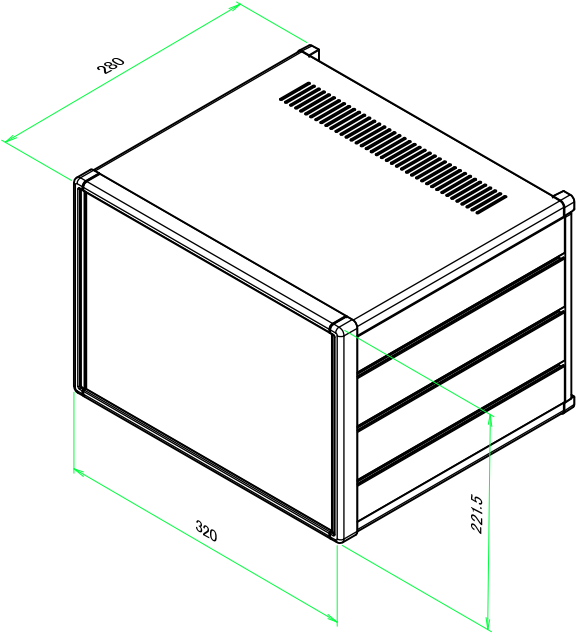

\* ゴム足は任意の場所に貼り付けできます。  
\* Adhesive rubber feet in cluded.

構成内容 / Components				
No.	名称 / Part name	数量 / Pcs	材質 / Material	色・表面処理 / Color・Finish
1	フロントパネル Front panel	1	アルミ板 A1050P Aluminium A1050P	ヘアラインシルバーアルマイト, ヘアラインブラックアルマイト Hairline brushed silver anodized, Hairline brushed black anodized
2	リアパネル Rear panel	1	アルミ板 A1050P Aluminium A1050P	シルバーアルマイト, ブラックアルマイト Silver anodized, Black anodized
3	サイドフレーム Side frame	2	アルミ押出材 A6063S-T5 Extruded aluminium A6063S-T5	グレー塗装, ブラック塗装 Gray painted, Black painted
4	フロントフレーム Front frame	2	アルミ押出材 A6063S-T5 Extruded aluminium A6063S-T5	グレー塗装, ブラック塗装 Gray painted, Black painted
5	リアフレーム Rear frame	2	アルミ押出材 A6063S-T5 Extruded aluminium A6063S-T5	シルバーアルマイト Silver anodized
6	上カバー / Top cover	1	鋼板 SPCC / Steel SPCC	ライトグレー塗装, ブラック塗装 / Light gray painted, Black painted
7	下カバー / Bottom cover	1	鋼板 SPCC / Steel SPCC	ライトグレー塗装, ブラック塗装 / Light gray painted, Black painted
8	コーナーブロック Corner block	2	アルミダイキャスト ADC12 Diecast aluminium ADC12	グレー塗装, ブラック塗装 Gray painted, Black painted
9	リアフィート Rear feet	2	難燃性ABS樹脂 UL94V-0 Flame-resistant ABS UL94V-0	グレー, ブラック Gray, Black
10	ゴム足 / Rubber feet	4	ポリウレタン / Polyurethane	ブラック / Black
11	取付ビス(M4 x 6 サラ) Screw (M4 - 6 Countersunk)	4	鉄 Steel	三価クロメート Trivalent chromate
12	取付ビス(M4 x 8 ナベ) Screw (M4 - 8 Pan head)	8	鉄 Steel	三価クロメート Trivalent chromate
13	取付ビス(M4 x 10 バインド) Screw (M4 - 10 Binding head)	4	鉄 Steel	三価黒クロメート Black trivalent chromate

色仕様(型番末尾□) / Color type (End of product number□)			
記号 / Code	パネル / Panel	上下カバー / Top・Bottom cover	サイドフレーム / Side frame
G	シルバー / Silver	ライトグレー / Light gray	グレー / Gray
B	ブラック / Black	ブラック / Black	ブラック / Black
B S	シルバー / Silver	ブラック / Black	ブラック / Black