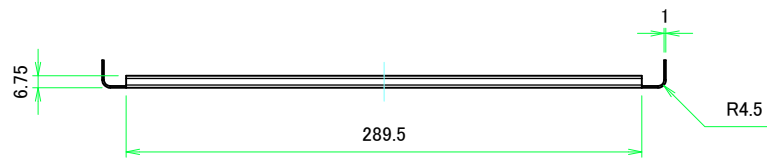

株式会社タカチ電機工業 TAKACHI ELECTRONICS ENCLOSURE CO., LTD.			品名/Title 下カバー Bottom cover	 尺度/Scale 1:3
承認/Approved	検図/Checked	製図/Created	型番/Product number W320 - D280	
	王	野村	作成日/Date 2017/08/30	8 / 8