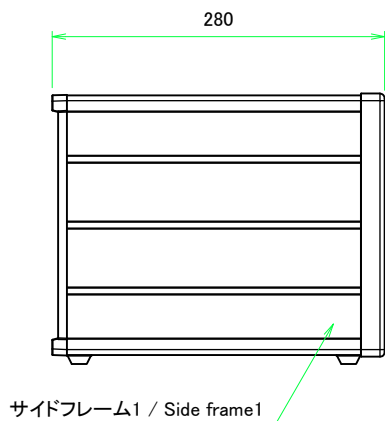

尺度/Scale: 1:4.5

1 / 8

リアフレーム2 / Rear frame2

<b>TAKACHI</b> 株式会社タカチ電機工業 TAKACHI ELECTRONICS ENCLOSURE CO., LTD.		品名/Title メタルシステムケース DESKTOP ENCLOSURE	
承認/Approved	検図/Checked	製図/Created	
	王	野村	2 / 8
		型番/Product number MS222-32-28□	
		作成日/Date 2017/08/30	