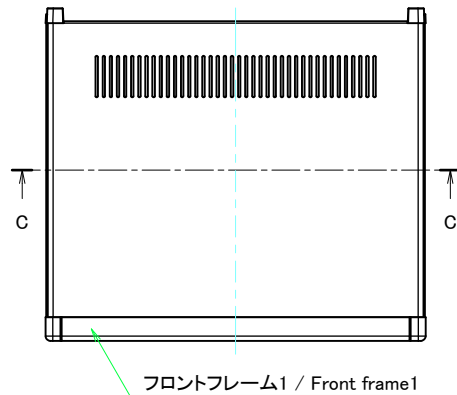

リアフレーム2 / Rear frame2