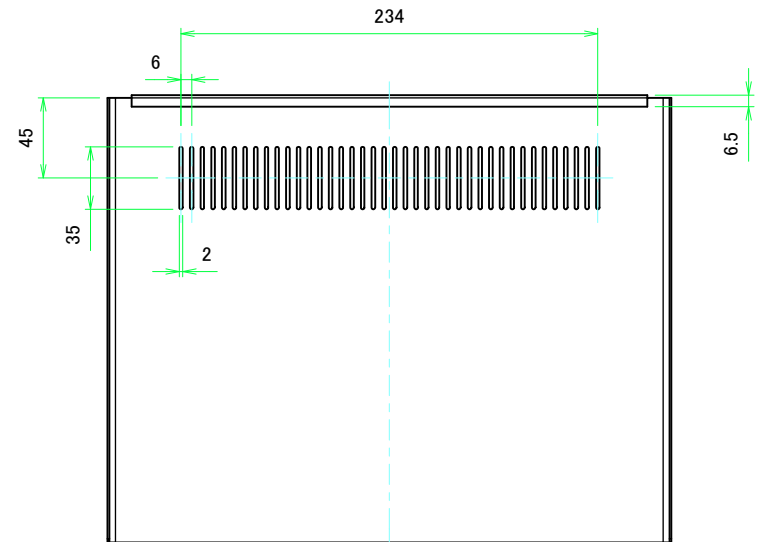

株式会社タカチ電機工業 TAKACHI ELECTRONICS ENCLOSURE CO., LTD.			品名/Title 上カバー Top cover	 尺度/Scale 1:3
承認/Approved	検図/Checked	製図/Created	型番/Product number W320 - D280	
	王	野村	作成日/Date 2017/08/30	7 / 8