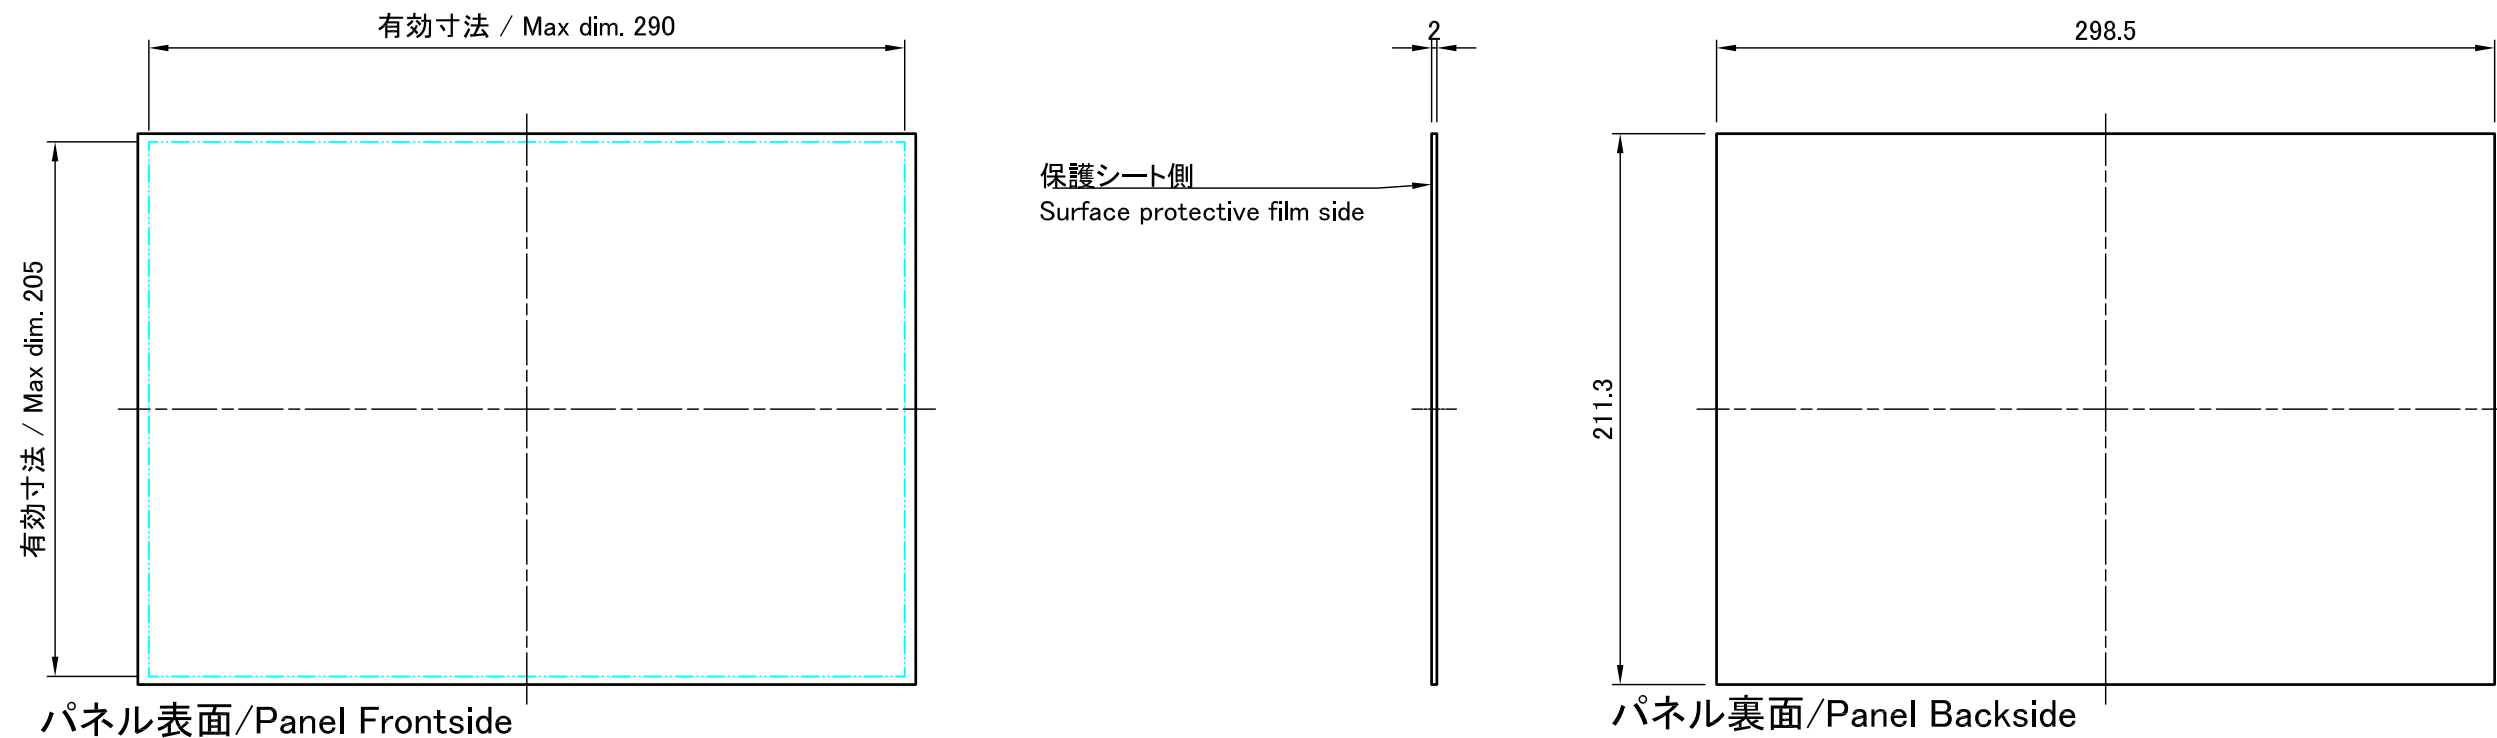

リアパネル / Rear panel

株式会社タカチ電機工業 TAKACHI ELECTRONICS ENCLOSURE CO., LTD.		品名/Title フロントパネル, リアパネル Front panel, Rear panel	尺度/Scale 1:3	
承認/Approved	検図/Checked 王	製図/Created 野村		型番/Product number H222 - W320
		作成日/Date 2017/08/29	3 / 8