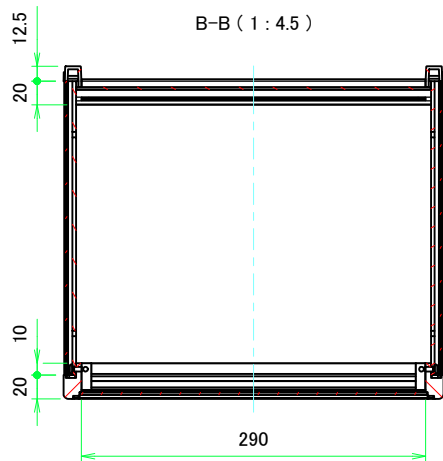

尺度/Scale: 1:4.5

1 / 8

リアフレーム2 / Rear frame2

<b>TAKACHI</b> 株式会社タカチ電機工業 TAKACHI ELECTRONICS ENCLOSURE CO., LTD.		品名/Title メタルシステムケース DESKTOP ENCLOSURE	
承認/Approved	検図/Checked	製図/Created	
	王	野村	2 / 8
		型番/Product number MS222-32-28□	
		作成日/Date 2017/08/30	