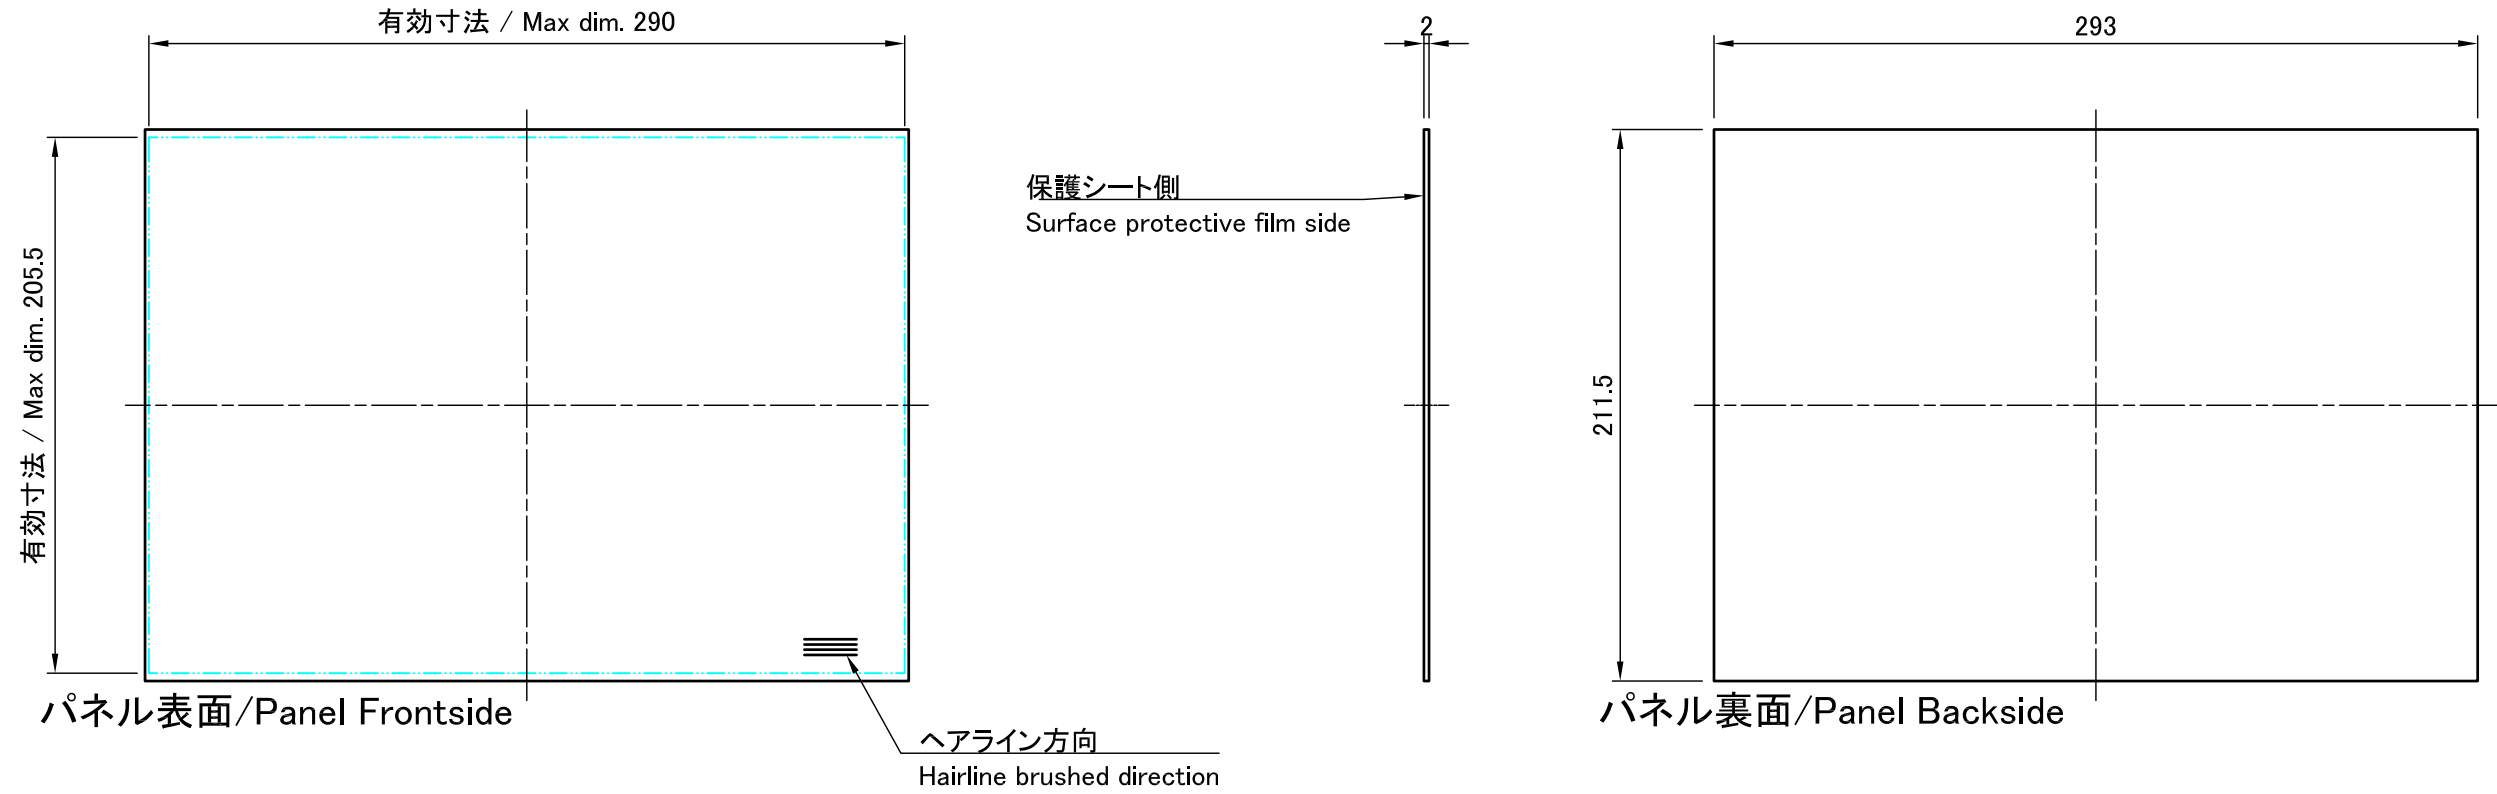

フロントパネル / Front panel