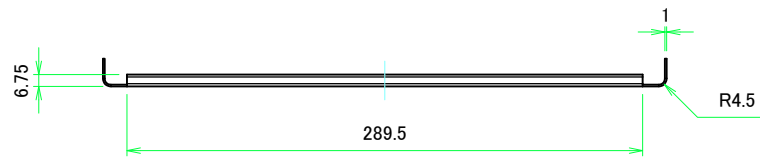

株式会社タカチ電機工業 TAKACHI ELECTRONICS ENCLOSURE CO., LTD.			品名/Title 上カバー Top cover	 尺度/Scale 1:3
承認/Approved	検図/Checked	製図/Created	型番/Product number W320 - D280	
	王	野村	作成日/Date 2017/08/30	7 / 8