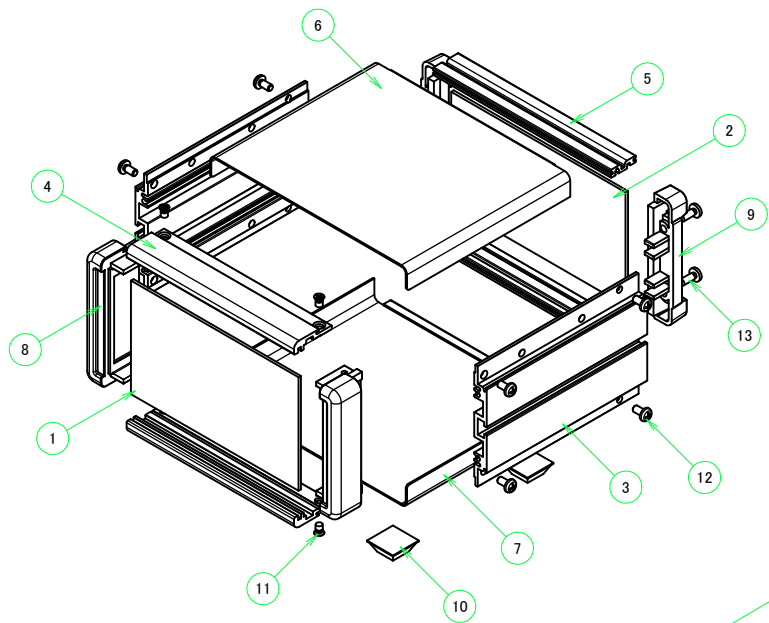

\* ゴム足は任意の場所に貼り付けできます。  
\* Adhesive rubber feet in cluded.

構成内容 / Components				
No.	名称 / Part name	数量 / Pcs	材質 / Material	色・表面処理 / Color・Finish
1	フロントパネル Front panel	1	アルミ板 A1050P Aluminium A1050P	ヘアラインシルバーアルマイト, ヘアラインブラックアルマイト Hairline brushed silver anodized, Hairline brushed black anodized
2	リアパネル Rear panel	1	アルミ板 A1050P Aluminium A1050P	シルバーアルマイト, ブラックアルマイト Silver anodized, Black anodized
3	サイドフレーム Side frame	2	アルミ押出材 A6063S-T5 Extruded aluminium A6063S-T5	グレー塗装, ブラック塗装 Gray painted, Black painted
4	フロントフレーム Front frame	2	アルミ押出材 A6063S-T5 Extruded aluminium A6063S-T5	グレー塗装, ブラック塗装 Gray painted, Black painted
5	リアフレーム Rear frame	2	アルミ押出材 A6063S-T5 Extruded aluminium A6063S-T5	シルバーアルマイト Silver anodized
6	上カバー / Top cover	1	鋼板 SPCC / Steel SPCC	ライトグレー塗装, ブラック塗装 / Light gray painted, Black painted
7	下カバー / Bottom cover	1	鋼板 SPCC / Steel SPCC	ライトグレー塗装, ブラック塗装 / Light gray painted, Black painted
8	コーナーブロック Corner block	2	アルミダイキャスト ADC12 Diecast aluminium ADC12	グレー塗装, ブラック塗装 Gray painted, Black painted
9	リアフィート Rear feet	2	難燃性ABS樹脂 UL94V-0 Flame-resistant ABS UL94V-0	グレー, ブラック Gray, Black
10	ゴム足 / Rubber feet	4	ポリウレタン / Polyurethane	ブラック / Black
11	取付ビス(M4 x 6 サラ) Screw (M4 - 6 Countersunk)	4	鉄 Steel	三価クロメート Trivalent chromate
12	取付ビス(M4 x 8 ナベ) Screw (M4 - 8 Pan head)	8	鉄 Steel	三価クロメート Trivalent chromate
13	取付ビス(M4 x 10 バインド) Screw (M4 - 10 Binding head)	4	鉄 Steel	三価黒クロメート Black trivalent chromate

色仕様(型番末尾□) / Color type (End of product number□)			
記号 / Code	パネル / Panel	上下カバー / Top・Bottom cover	サイドフレーム / Side frame
G	シルバー / Silver	ライトグレー / Light gray	グレー / Gray
B	ブラック / Black	ブラック / Black	ブラック / Black
B S	シルバー / Silver	ブラック / Black	ブラック / Black