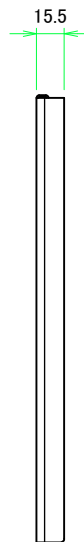

株式会社タカチ電機工業 TAKACHI ELECTRONICS ENCLOSURE CO., LTD.			品名/Title 上カバー Top cover	 尺度/Scale 1:3
承認/Approved	検図/Checked	製図/Created	型番/Product number W320 - D280	
	王	野村	作成日/Date 2017/08/30	7 / 8