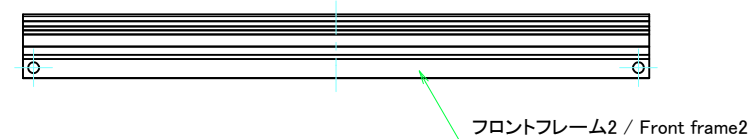

フロント側 / Front side

サイドフレーム1 / Side frame1

フロント側 / Front side

サイドフレーム2 / Side frame2

<b>株式会社タカチ電機工業</b> <small>TAKACHI ELECTRONICS ENCLOSURE CO., LTD.</small>			品名/Title <b>サイドフレーム</b> Side frame	尺度/Scale 1:3.5
承認/Approved	検図/Checked	製図/Created	型番/Product number <b>H222 - D280</b>	
	王	野村	作成日/Date 2017/08/30	4 / 8