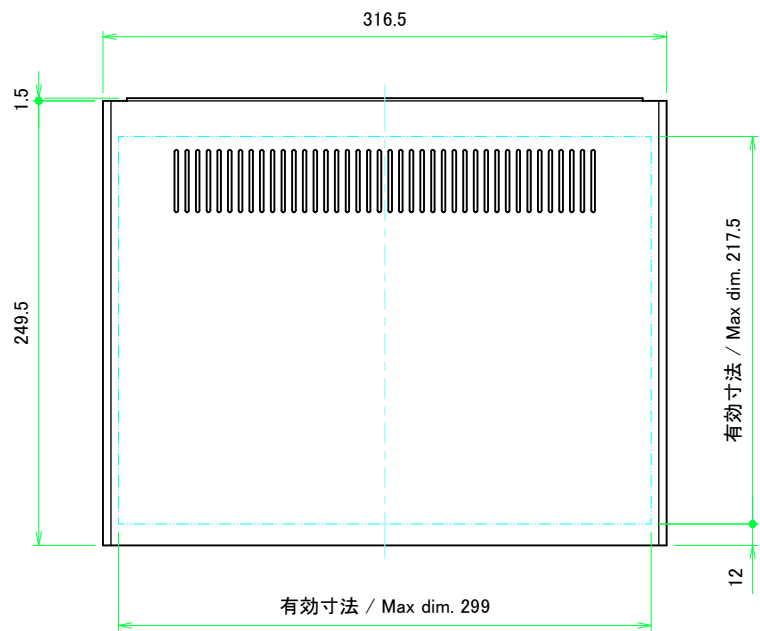

株式会社タカチ電機工業 TAKACHI ELECTRONICS ENCLOSURE CO., LTD.			品名/Title 上カバー Top cover	 尺度/Scale 1:3
承認/Approved	検図/Checked	製図/Created	型番/Product number W320 - D280	
	王	野村	作成日/Date 2017/08/30	7 / 8