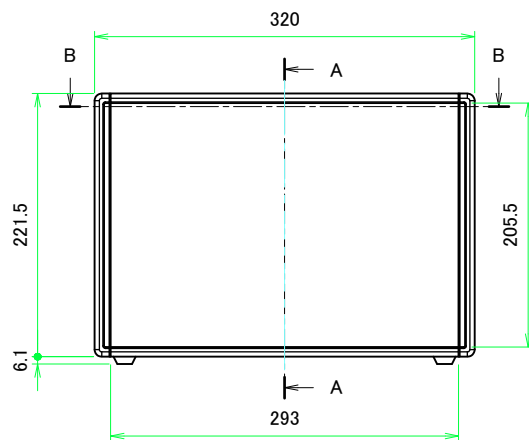

尺度/Scale: 1:4.5

1 / 8

リアフレーム2 / Rear frame2

<b>TAKACHI</b> 株式会社タカチ電機工業 TAKACHI ELECTRONICS ENCLOSURE CO., LTD.		品名/Title メタルシステムケース DESKTOP ENCLOSURE	
承認/Approved	検図/Checked	製図/Created	
	王	野村	2 / 8
		型番/Product number MS222-32-28□	
		作成日/Date 2017/08/30	