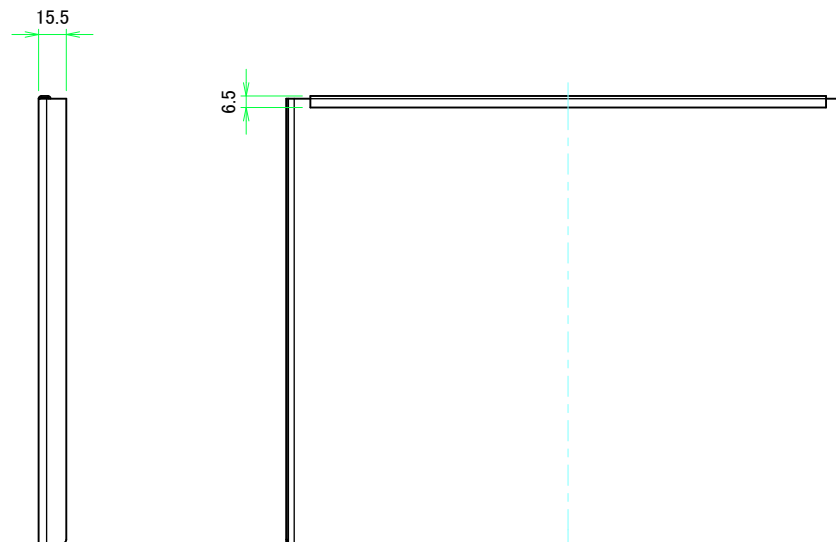

 <b>株式会社タカチ電機工業</b> <small>TAKACHI ELECTRONICS ENCLOSURE CO., LTD.</small>			品名/Title <b>上カバー</b> Top cover	 尺度/Scale 1:3
承認/Approved	検図/Checked	製図/Created	型番/Product number <b>W320 - D280</b>	
	王	野村	作成日/Date 2017/08/30	7 / 8