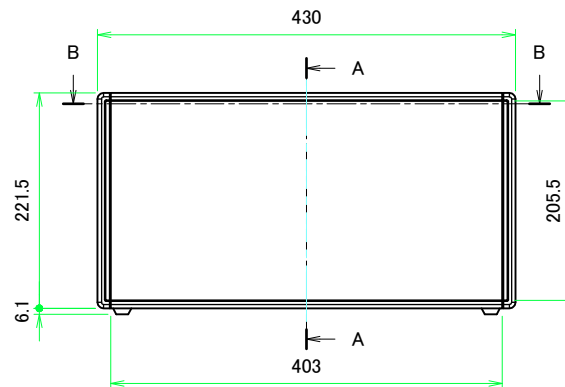

株式会社タカチ電機工業 TAKACHI ELECTRONICS ENCLOSURE CO., LTD.			品名/Title オールアルミシステムケース DESKTOP ENCLOSURE	尺度/Scale 1:5.5
承認/Approved	検図/Checked	製図/Created	型番/Product number MO222-43-28□	
	王	野村	作成日/Date 2018/01/29	2 / 8