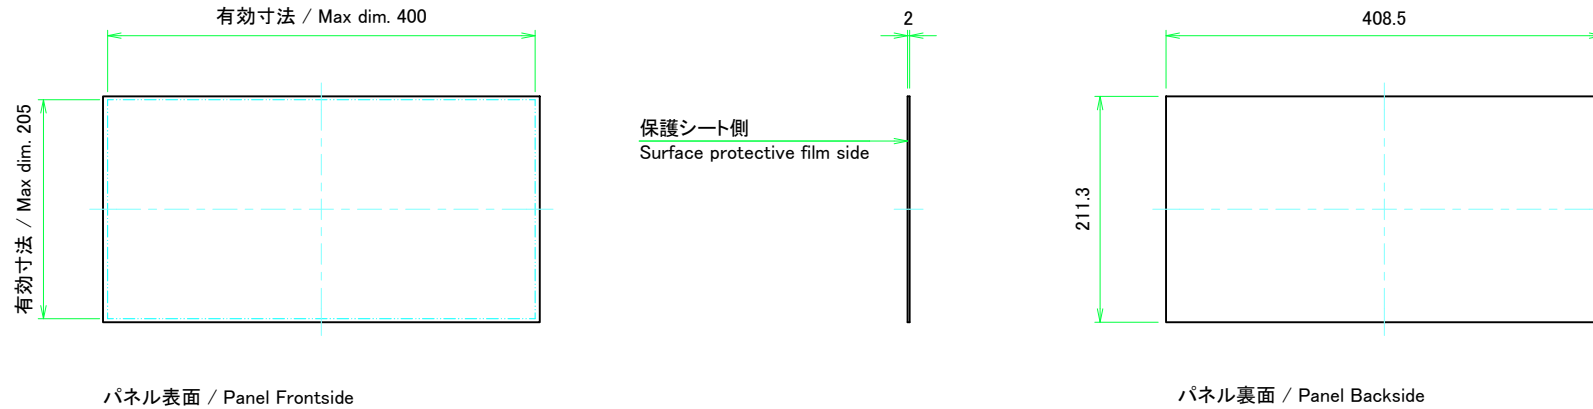

リアパネル / Rear panel

株式会社タカチ電機工業 TAKACHI ELECTRONICS ENCLOSURE CO., LTD.			品名/Title フロントパネル, リアパネル Front panel, Rear panel	尺度/Scale 1:5
承認/Approved	検図/Checked	製図/Created	型番/Product number H222 - W430	
	王	野村	作成日/Date 2018/01/29	3 / 8