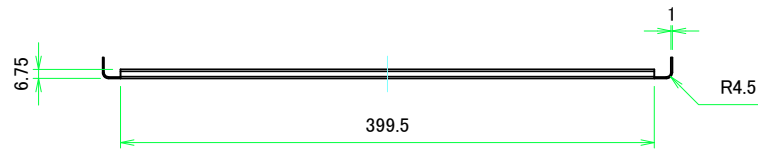

株式会社タカチ電機工業 TAKACHI ELECTRONICS ENCLOSURE CO., LTD.			品名/Title 上カバー Top cover	尺度/Scale 1:4
承認/Approved	検図/Checked	製図/Created	型番/Product number W430 - D280	
	王	野村	作成日/Date 2018/01/29	7 / 8