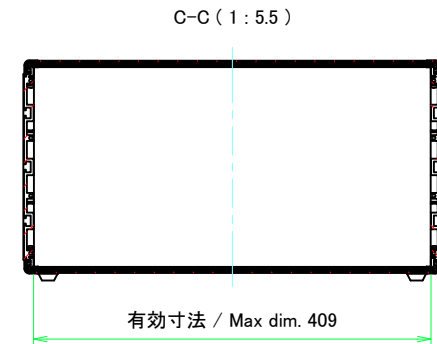

株式会社タカチ電機工業 TAKACHI ELECTRONICS ENCLOSURE CO., LTD.			品名/Title オールアルミシステムケース DESKTOP ENCLOSURE	尺度/Scale 1:5.5
承認/Approved	検図/Checked	製図/Created	型番/Product number MO222-43-28□	
	王	野村	作成日/Date 2018/01/29	2 / 8