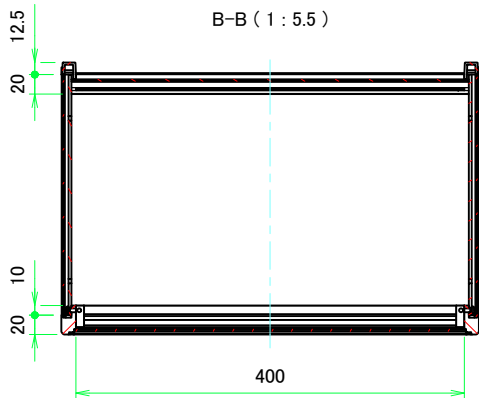

株式会社タカチ電機工業 TAKACHI ELECTRONICS ENCLOSURE CO., LTD.			品名/Title オールアルミシステムケース DESKTOP ENCLOSURE	尺度/Scale 1:5.5
承認/Approved	検図/Checked	製図/Created	型番/Product number MO222-43-28□	
	王	野村	作成日/Date 2018/01/29	2 / 8