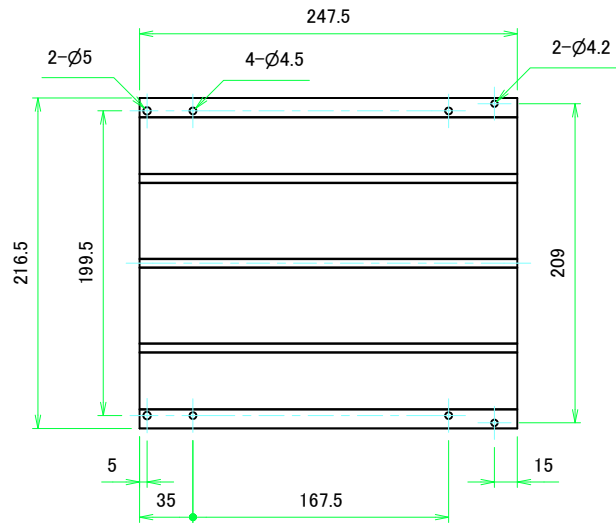

フロントパネル / Front panel

リアパネル / Rear panel

株式会社タカチ電機工業 <small>TAKACHI ELECTRONICS ENCLOSURE CO., LTD.</small>			品名/Title フロントパネル, リアパネル Front panel, Rear panel	尺度/Scale 1:5
承認/Approved	検図/Checked	製図/Created	型番/Product number H222 - W430	
	王	野村	作成日/Date 2018/01/29	3 / 8

フロント側 / Front side

サイドフレーム1 / Side frame1

フロント側 / Front side

サイドフレーム2 / Side frame2

株式会社タカチ電機工業 <small>TAKACHI ELECTRONICS ENCLOSURE CO., LTD.</small>			品名/Title サイドフレーム Side frame	尺度/Scale 1:3.5
承認/Approved	検図/Checked	製図/Created	型番/Product number H222 - D280	
	王	野村	作成日/Date 2018/01/29	4 / 8