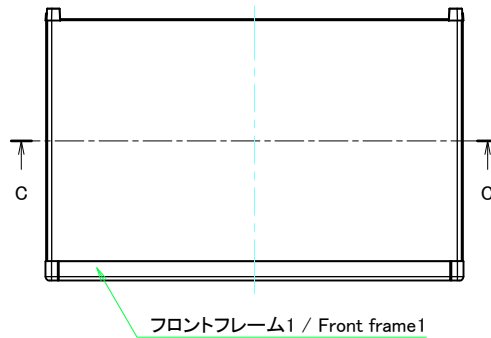

株式会社タカチ電機工業 TAKACHI ELECTRONICS ENCLOSURE CO., LTD.			品名/Title オールアルミシステムケース DESKTOP ENCLOSURE	尺度/Scale 1:5.5
承認/Approved	検図/Checked	製図/Created	型番/Product number MO222-43-28□	
	王	野村	作成日/Date 2018/01/29	2 / 8