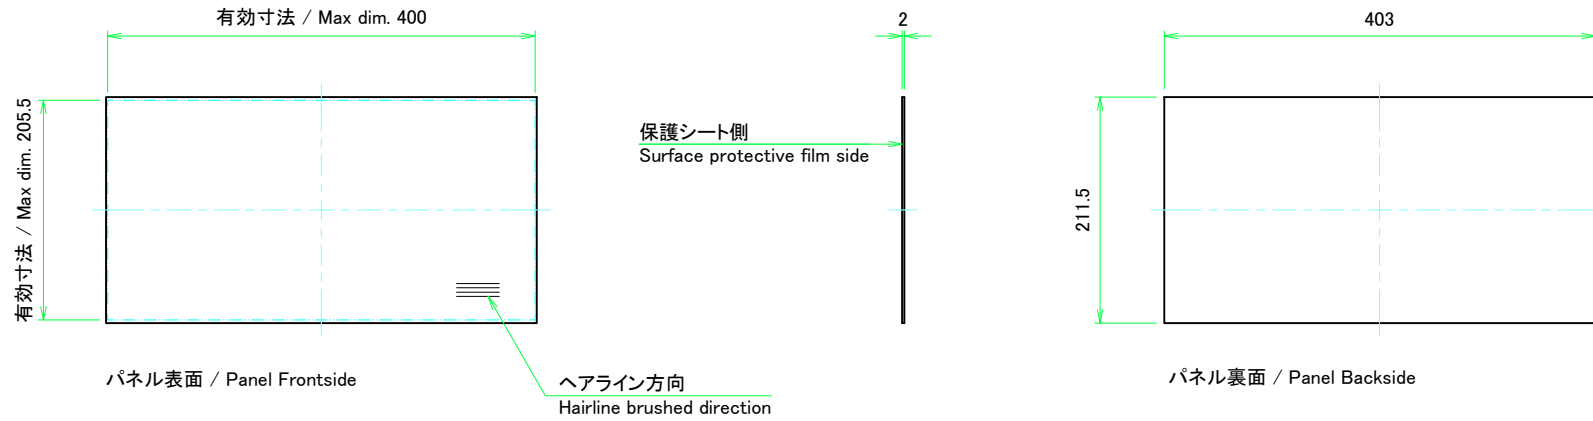

フロントパネル / Front panel