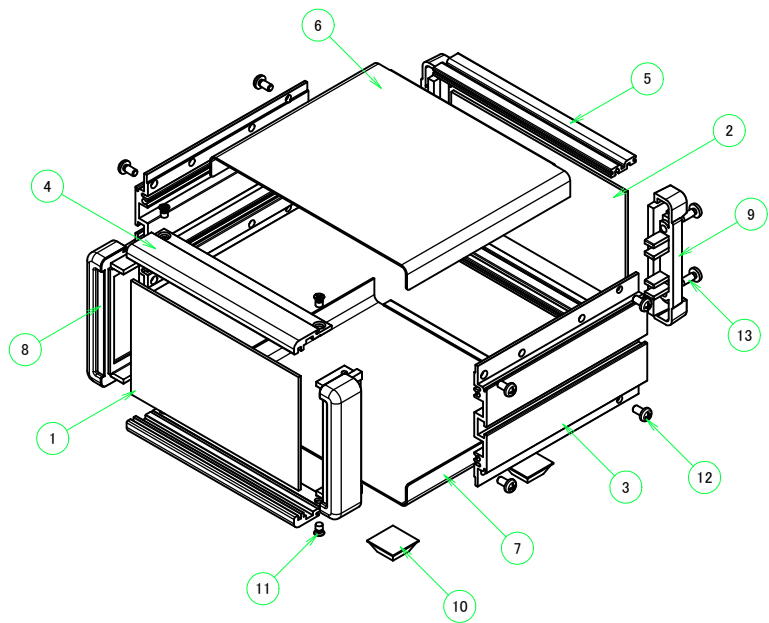

* ゴム足は任意の場所に貼り付けできます。
* Adhesive rubber feet in cluded.

構成内容 / Components				
No.	名称 / Part name	数量 / Pcs	材質 / Material	色・表面処理 / Color・Finish
1	フロントパネル Front panel	1	アルミ板 A1050P Aluminium A1050P	ヘアラインシルバーアルマイト, ヘアラインブラックアルマイト Hairline brushed silver anodized, Hairline brushed black anodized
2	リアパネル Rear panel	1	アルミ板 A1050P Aluminium A1050P	シルバーアルマイト, ブラックアルマイト Silver anodized, Black anodized
3	サイドフレーム Side frame	2	アルミ押出材 A6063S-T5 Extruded aluminium A6063S-T5	グレー塗装, ブラック塗装 Gray painted, Black painted
4	フロントフレーム Front frame	2	アルミ押出材 A6063S-T5 Extruded aluminium A6063S-T5	グレー塗装, ブラック塗装 Gray painted, Black painted
5	リアフレーム Rear frame	2	アルミ押出材 A6063S-T5 Extruded aluminium A6063S-T5	シルバーアルマイト Silver anodized
6	上カバー / Top cover	1	アルミ板 A1100P / Aluminium A1100P	ライトグレー塗装, ブラック塗装 / Light gray painted, Black painted
7	下カバー / Bottom cover	1	アルミ板 A1100P / Aluminium A1100P	ライトグレー塗装, ブラック塗装 / Light gray painted, Black painted
8	コーナブロック Corner block	2	アルミダイキャスト ADC12 Diecast aluminium ADC12	グレー塗装, ブラック塗装 Gray painted, Black painted
9	リアフィート Rear feet	2	難燃性ABS樹脂 UL94V-0 Flame-resistant ABS UL94V-0	グレー, ブラック Gray, Black
10	ゴム足 / Rubber feet	4	ポリウレタン / Polyurethane	ブラック / Black
11	取付ビス (M4 x 6 サラ) Screw (M4 - 6 Countersunk)	4	鉄 Steel	三価クロメート Trivalent chromate
12	取付ビス (M4 x 8 ナベ) Screw (M4 - 8 Pan head)	8	鉄 Steel	三価クロメート Trivalent chromate
13	取付ビス (M4 x 10 バインド) Screw (M4 - 10 Binding head)	4	鉄 Steel	三価黒クロメート Black trivalent chromate

色仕様(型番末尾□) / Color type (End of product number□)			
記号 / Code	パネル / Panel	上下カバー / Top・Bottom cover	サイドフレーム / Side frame
G	シルバー / Silver	ライトグレー / Light gray	グレー / Gray
B	ブラック / Black	ブラック / Black	ブラック / Black
B S	シルバー / Silver	ブラック / Black	ブラック / Black