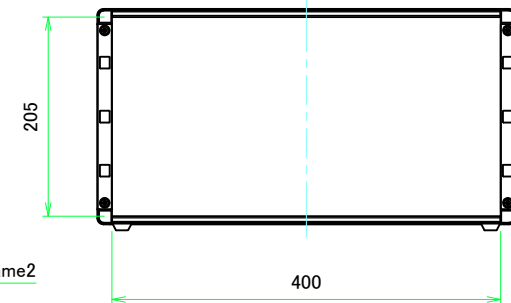

株式会社タカチ電機工業 TAKACHI ELECTRONICS ENCLOSURE CO., LTD.			品名/Title オールアルミシステムケース DESKTOP ENCLOSURE	尺度/Scale 1:5.5
承認/Approved	検図/Checked	製図/Created	型番/Product number MO222-43-28□	
	王	野村	作成日/Date 2018/01/29	2 / 8