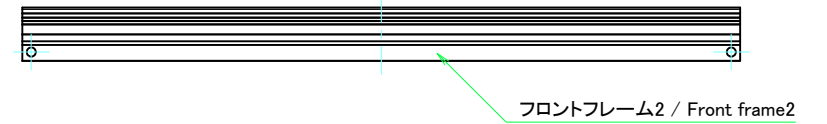

フロント側 / Front side

サイドフレーム1 / Side frame1

フロント側 / Front side

サイドフレーム2 / Side frame2

株式会社タカチ電機工業 <small>TAKACHI ELECTRONICS ENCLOSURE CO., LTD.</small>			品名/Title サイドフレーム Side frame	尺度/Scale 1:3.5
承認/Approved	検図/Checked	製図/Created	型番/Product number H222 - D280	
	王	野村	作成日/Date 2018/01/29	4 / 8