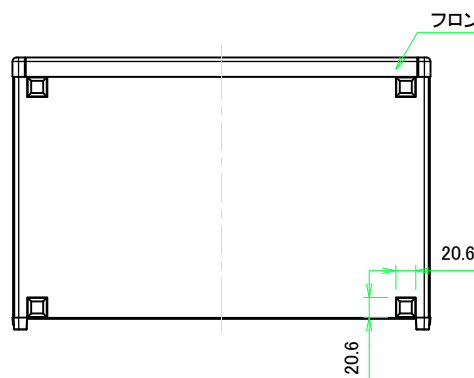

株式会社タカチ電機工業 TAKACHI ELECTRONICS ENCLOSURE CO., LTD.			品名/Title オールアルミシステムケース DESKTOP ENCLOSURE	尺度/Scale 1:5.5
承認/Approved	検図/Checked	製図/Created	型番/Product number MO222-43-28□	
	王	野村	作成日/Date 2018/01/29	2 / 8