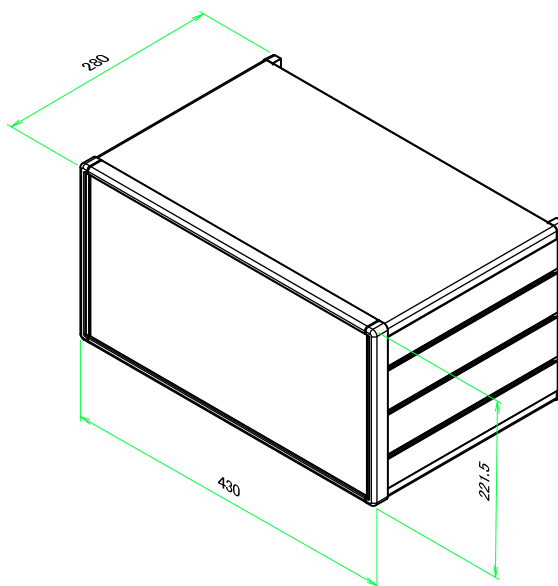

* ゴム足は任意の場所に貼り付けできます。
* Adhesive rubber feet in cluded.

構成内容 / Components				
No.	名称 / Part name	数量 / Pcs	材質 / Material	色・表面処理 / Color・Finish
1	フロントパネル Front panel	1	アルミ板 A1050P Aluminium A1050P	ヘアラインシルバーアルマイト, ヘアラインブラックアルマイト Hairline brushed silver anodized, Hairline brushed black anodized
2	リアパネル Rear panel	1	アルミ板 A1050P Aluminium A1050P	シルバーアルマイト, ブラックアルマイト Silver anodized, Black anodized
3	サイドフレーム Side frame	2	アルミ押出材 A6063S-T5 Extruded aluminium A6063S-T5	グレー塗装, ブラック塗装 Gray painted, Black painted
4	フロントフレーム Front frame	2	アルミ押出材 A6063S-T5 Extruded aluminium A6063S-T5	グレー塗装, ブラック塗装 Gray painted, Black painted
5	リアフレーム Rear frame	2	アルミ押出材 A6063S-T5 Extruded aluminium A6063S-T5	シルバーアルマイト Silver anodized
6	上カバー / Top cover	1	アルミ板 A1100P / Aluminium A1100P	ライトグレー塗装, ブラック塗装 / Light gray painted, Black painted
7	下カバー / Bottom cover	1	アルミ板 A1100P / Aluminium A1100P	ライトグレー塗装, ブラック塗装 / Light gray painted, Black painted
8	コーナブロック Corner block	2	アルミダイキャスト ADC12 Diecast aluminium ADC12	グレー塗装, ブラック塗装 Gray painted, Black painted
9	リアフィート Rear feet	2	難燃性ABS樹脂 UL94V-0 Flame-resistant ABS UL94V-0	グレー, ブラック Gray, Black
10	ゴム足 / Rubber feet	4	ポリウレタン / Polyurethane	ブラック / Black
11	取付ビス (M4 x 6 サラ) Screw (M4 - 6 Countersunk)	4	鉄 Steel	三価クロメート Trivalent chromate
12	取付ビス (M4 x 8 ナベ) Screw (M4 - 8 Pan head)	8	鉄 Steel	三価クロメート Trivalent chromate
13	取付ビス (M4 x 10 バインド) Screw (M4 - 10 Binding head)	4	鉄 Steel	三価黒クロメート Black trivalent chromate

色仕様(型番末尾□) / Color type (End of product number□)			
記号 / Code	パネル / Panel	上下カバー / Top・Bottom cover	サイドフレーム / Side frame
G	シルバー / Silver	ライトグレー / Light gray	グレー / Gray
B	ブラック / Black	ブラック / Black	ブラック / Black
B S	シルバー / Silver	ブラック / Black	ブラック / Black