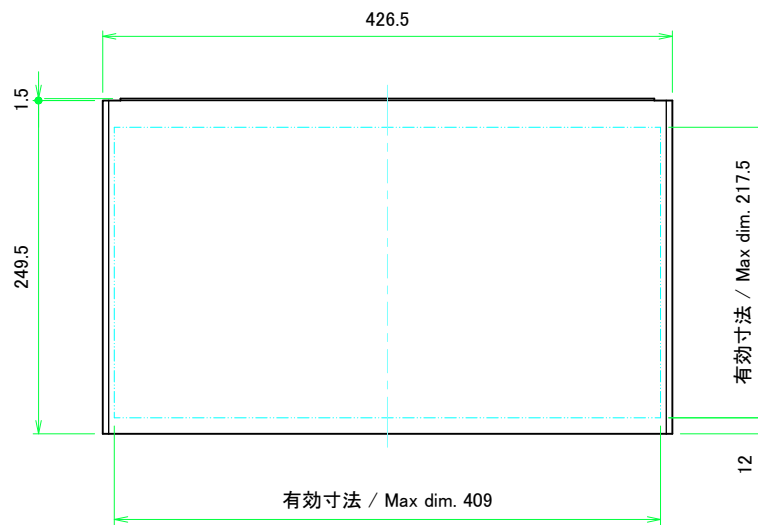

株式会社タカチ電機工業 TAKACHI ELECTRONICS ENCLOSURE CO., LTD.			品名/Title 上カバー Top cover	尺度/Scale 1:4
承認/Approved	検図/Checked	製図/Created	型番/Product number W430 - D280	
	王	野村	作成日/Date 2018/01/29	7 / 8