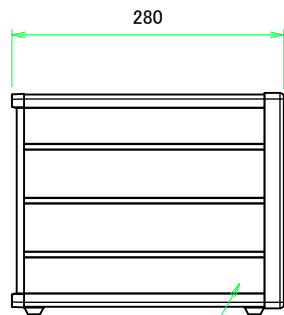

株式会社タカチ電機工業 TAKACHI ELECTRONICS ENCLOSURE CO., LTD.			品名/Title オールアルミシステムケース DESKTOP ENCLOSURE	尺度/Scale 1:5.5
承認/Approved	検図/Checked	製図/Created	型番/Product number MO222-43-28□	
	王	野村	作成日/Date 2018/01/29	2 / 8