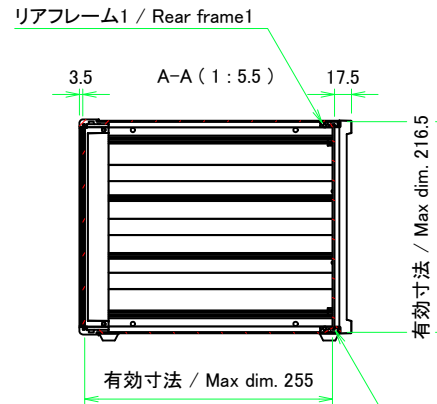

株式会社タカチ電機工業 TAKACHI ELECTRONICS ENCLOSURE CO., LTD.			品名/Title オールアルミシステムケース DESKTOP ENCLOSURE	尺度/Scale 1:5.5
承認/Approved	検図/Checked	製図/Created	型番/Product number MO222-43-28□	
	王	野村	作成日/Date 2018/01/29	2 / 8