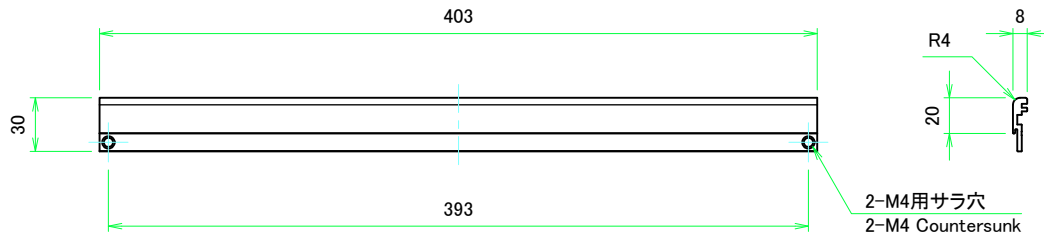

フロント側 / Front side

サイドフレーム1 / Side frame1

フロント側 / Front side

サイドフレーム2 / Side frame2

株式会社タカチ電機工業 <small>TAKACHI ELECTRONICS ENCLOSURE CO., LTD.</small>			品名/Title サイドフレーム Side frame	尺度/Scale 1:3.5
承認/Approved	検図/Checked	製図/Created	型番/Product number H222 - D280	
	王	野村	作成日/Date 2018/01/29	4 / 8