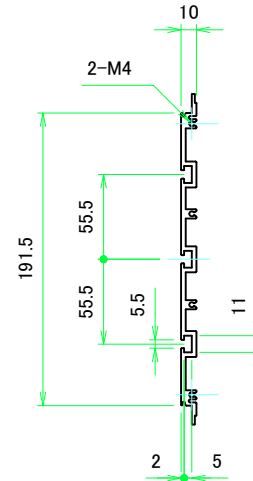

フロントパネル / Front panel

リアパネル / Rear panel

株式会社タカチ電機工業 <small>TAKACHI ELECTRONICS ENCLOSURE CO., LTD.</small>			品名/Title フロントパネル, リアパネル Front panel, Rear panel	尺度/Scale 1:5
承認/Approved	検図/Checked	製図/Created	型番/Product number H222 - W430	
	王	野村	作成日/Date 2018/01/29	3 / 8

フロント側 / Front side

サイドフレーム1 / Side frame1

フロント側 / Front side

サイドフレーム2 / Side frame2

株式会社タカチ電機工業 <small>TAKACHI ELECTRONICS ENCLOSURE CO., LTD.</small>			品名/Title サイドフレーム Side frame	尺度/Scale 1:3.5
承認/Approved	検図/Checked	製図/Created	型番/Product number H222 - D280	
	王	野村	作成日/Date 2018/01/29	4 / 8