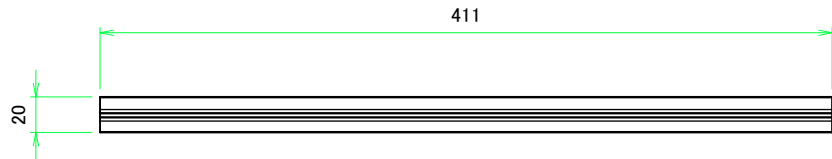

株式会社タカチ電機工業 TAKACHI ELECTRONICS ENCLOSURE CO., LTD.			品名/Title リアフレーム Rear frame	尺度/Scale 1:3
承認/Approved	検図/Checked	製図/Created	型番/Product number W430	
	王	野村	作成日/Date 2018/01/29	6 / 8