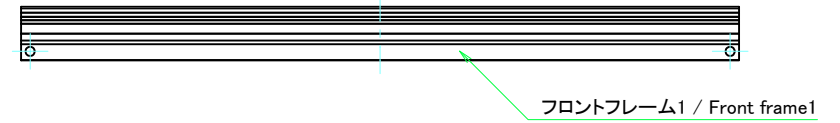

フロント側 / Front side

サイドフレーム1 / Side frame1

フロント側 / Front side

サイドフレーム2 / Side frame2

株式会社タカチ電機工業 <small>TAKACHI ELECTRONICS ENCLOSURE CO., LTD.</small>			品名/Title サイドフレーム Side frame	尺度/Scale 1:3.5
承認/Approved	検図/Checked	製図/Created	型番/Product number H222 - D280	
	王	野村	作成日/Date 2018/01/29	4 / 8