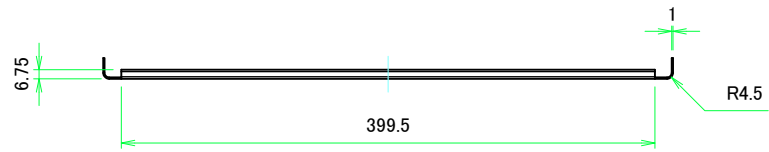

株式会社タカチ電機工業 TAKACHI ELECTRONICS ENCLOSURE CO., LTD.			品名/Title 下カバー Bottom cover	尺度/Scale 1:4
承認/Approved	検図/Checked	製図/Created	型番/Product number W430 - D230	
	王	野村	作成日/Date 2018/01/29	8 / 8