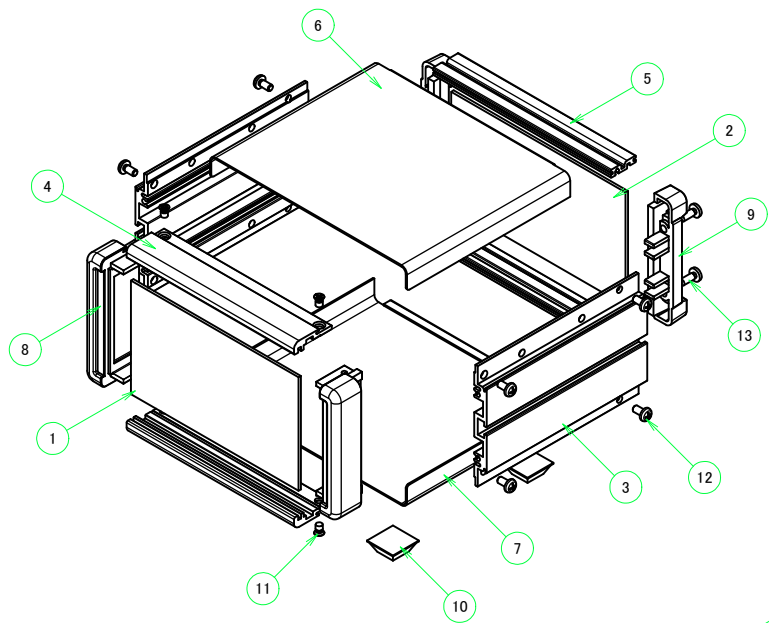

\* ゴム足は任意の場所に貼り付けできます。  
\* Adhesive rubber feet in cluded.

構成内容 / Components				
No.	名称 / Part name	数量 / Pcs	材質 / Material	色・表面処理 / Color・Finish
1	フロントパネル Front panel	1	アルミ板 A1050P Aluminium A1050P	ヘアラインシルバーアルマイト, ヘアラインブラックアルマイト Hairline brushed silver anodized, Hairline brushed black anodized
2	リアパネル Rear panel	1	アルミ板 A1050P Aluminium A1050P	シルバーアルマイト, ブラックアルマイト Silver anodized, Black anodized
3	サイドフレーム Side frame	2	アルミ押出材 A6063S-T5 Extruded aluminium A6063S-T5	グレー塗装, ブラック塗装 Gray painted, Black painted
4	フロントフレーム Front frame	2	アルミ押出材 A6063S-T5 Extruded aluminium A6063S-T5	グレー塗装, ブラック塗装 Gray painted, Black painted
5	リアフレーム Rear frame	2	アルミ押出材 A6063S-T5 Extruded aluminium A6063S-T5	シルバーアルマイト Silver anodized
6	上カバー / Top cover	1	アルミ板 A1100P / Aluminium A1100P	ライトグレー塗装, ブラック塗装 / Light gray painted, Black painted
7	下カバー / Bottom cover	1	アルミ板 A1100P / Aluminium A1100P	ライトグレー塗装, ブラック塗装 / Light gray painted, Black painted
8	コーナーブロック Corner block	2	アルミダイキャスト ADC12 Diecast aluminium ADC12	グレー塗装, ブラック塗装 Gray painted, Black painted
9	リアフィート Rear feet	2	難燃性ABS樹脂 UL94V-0 Flame-resistant ABS UL94V-0	グレー, ブラック Gray, Black
10	ゴム足 / Rubber feet	4	ポリウレタン / Polyurethane	ブラック / Black
11	取付ビス (M4 x 6 サラ) Screw (M4 - 6 Countersunk)	4	鉄 Steel	三価クロメート Trivalent chromate
12	取付ビス (M4 x 8 ナベ) Screw (M4 - 8 Pan head)	8	鉄 Steel	三価クロメート Trivalent chromate
13	取付ビス (M4 x 10 バインド) Screw (M4 - 10 Binding head)	4	鉄 Steel	三価黒クロメート Black trivalent chromate

色仕様(型番末尾□) / Color type (End of product number□)			
記号 / Code	パネル / Panel	上下カバー / Top・Bottom cover	サイドフレーム / Side frame
G	シルバー / Silver	ライトグレー / Light gray	グレー / Gray
B	ブラック / Black	ブラック / Black	ブラック / Black
B S	シルバー / Silver	ブラック / Black	ブラック / Black