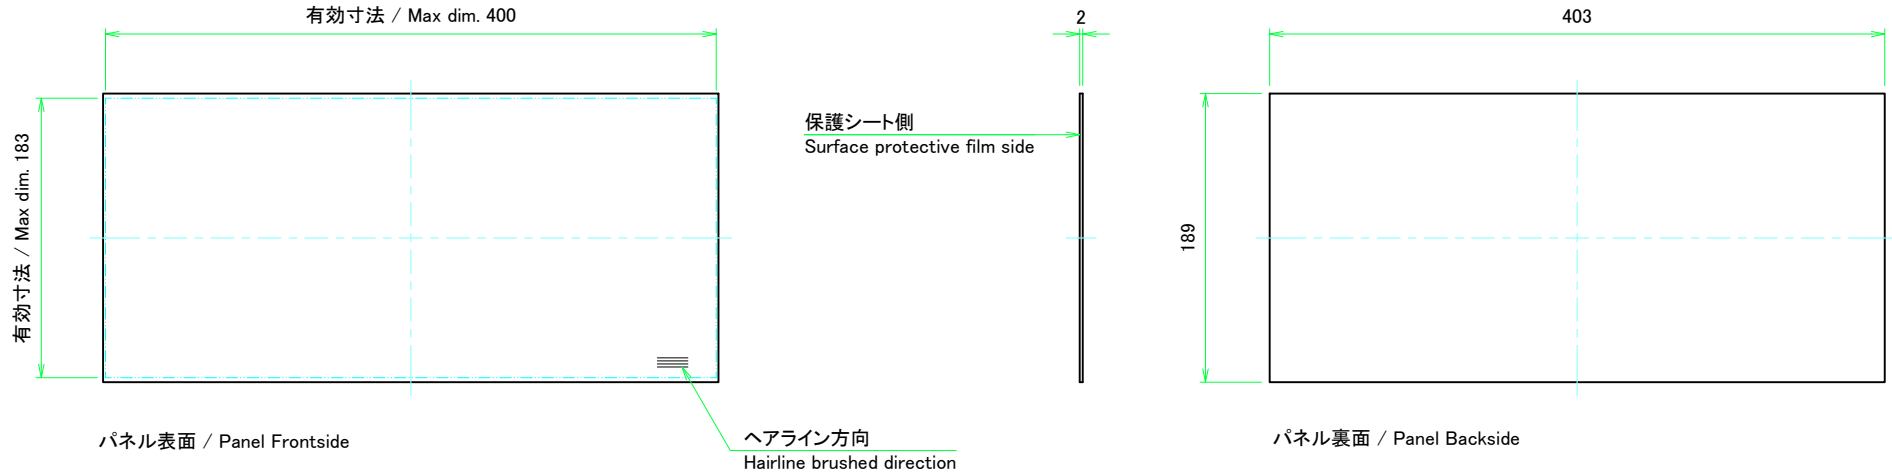

フロントパネル / Front panel