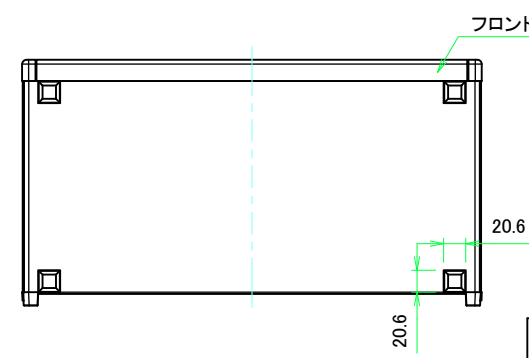

株式会社タカチ電機工業 TAKACHI ELECTRONICS ENCLOSURE CO., LTD.			品名/Title オールアルミシステムケース DESKTOP ENCLOSURE	尺度/Scale 1:5
承認/Approved	検図/Checked	製図/Created	型番/Product number MO199-43-23□	
	王	野村	作成日/Date 2018/01/29	2 / 8