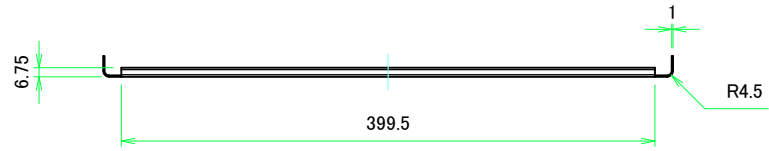

株式会社タカチ電機工業 TAKACHI ELECTRONICS ENCLOSURE CO., LTD.			品名/Title 上カバー Top cover	 尺度/Scale 1:4
承認/Approved	検図/Checked	製図/Created	型番/Product number W430 - D230	
	王	野村	作成日/Date 2018/01/29	7 / 8