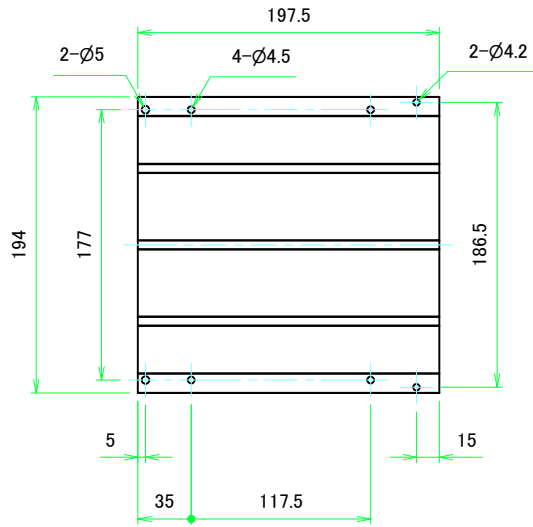

フロントパネル / Front panel

リアパネル / Rear panel

<b>株式会社タカチ電機工業</b> TAKACHI ELECTRONICS ENCLOSURE CO., LTD.		品名/Title フロントパネル, リアパネル Front panel, Rear panel	尺度/Scale 1:3.5
承認/Approved	検図/Checked	製図/Created	
	王	野村	作成日/Date 2018/01/29
			3 / 8

フロント側 / Front side

サイドフレーム1 / Side frame1

フロント側 / Front side

サイドフレーム2 / Side frame2

 <b>株式会社タカチ電機工業</b> <small>TAKACHI ELECTRONICS ENCLOSURE CO., LTD.</small>			品名/Title <b>サイドフレーム</b> Side frame	 尺度/Scale 1:3.5
承認/Approved	検図/Checked	製図/Created	型番/Product number <b>H199 - D230</b>	
	王	野村	作成日/Date 2018/01/29	4 / 8