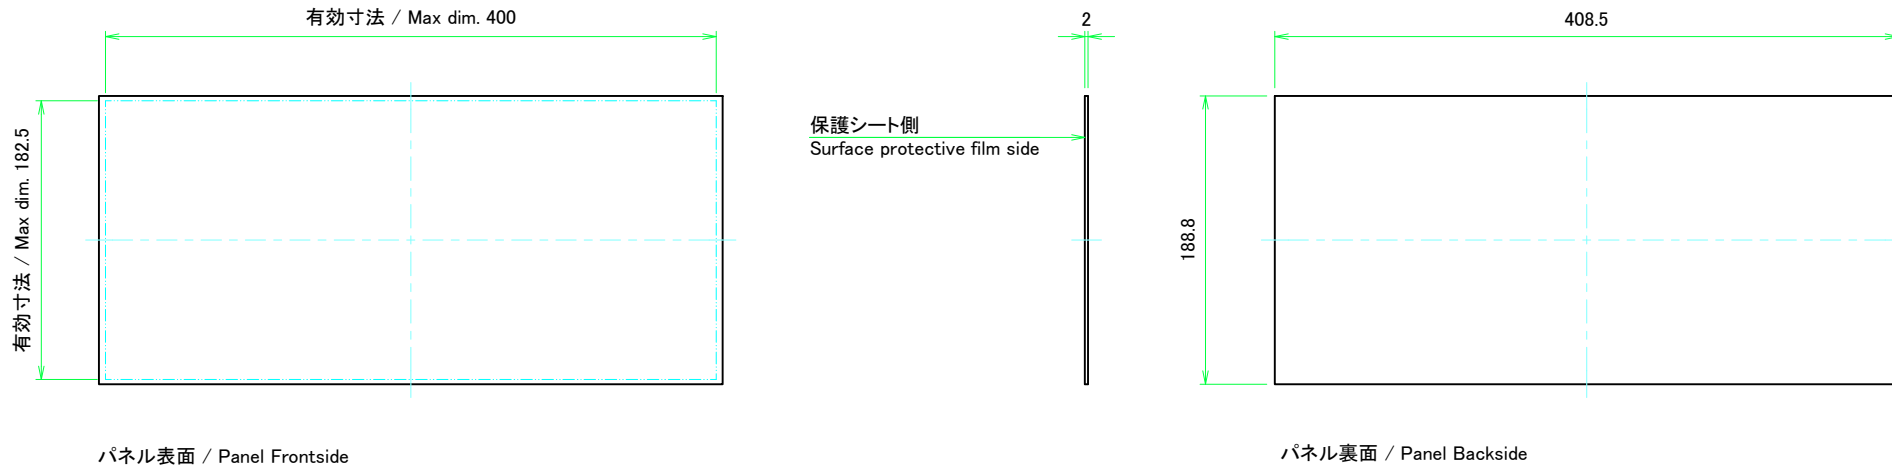

リアパネル / Rear panel

株式会社タカチ電機工業 TAKACHI ELECTRONICS ENCLOSURE CO., LTD.		品名/Title フロントパネル, リアパネル Front panel, Rear panel	尺度/Scale 1:3.5	
承認/Approved	検図/Checked	製図/Created		型番/Product number H199 - W430
	王	野村	作成日/Date 2018/01/29	
			3 / 8