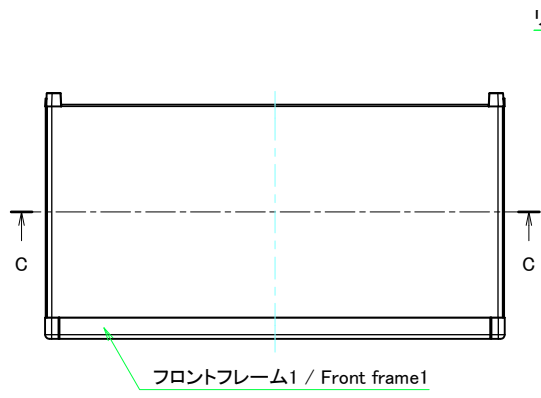

株式会社タカチ電機工業 TAKACHI ELECTRONICS ENCLOSURE CO., LTD.			品名/Title オールアルミシステムケース DESKTOP ENCLOSURE	尺度/Scale 1:5
承認/Approved	検図/Checked	製図/Created	型番/Product number MO199-43-23□	
	王	野村	作成日/Date 2018/01/29	2 / 8