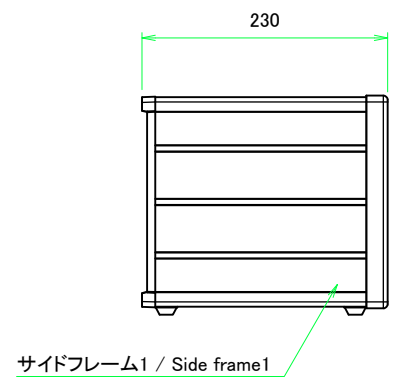

株式会社タカチ電機工業 TAKACHI ELECTRONICS ENCLOSURE CO., LTD.			品名/Title オールアルミシステムケース DESKTOP ENCLOSURE	尺度/Scale 1:5
承認/Approved	検図/Checked	製図/Created	型番/Product number MO199-43-23□	
	王	野村	作成日/Date 2018/01/29	2 / 8