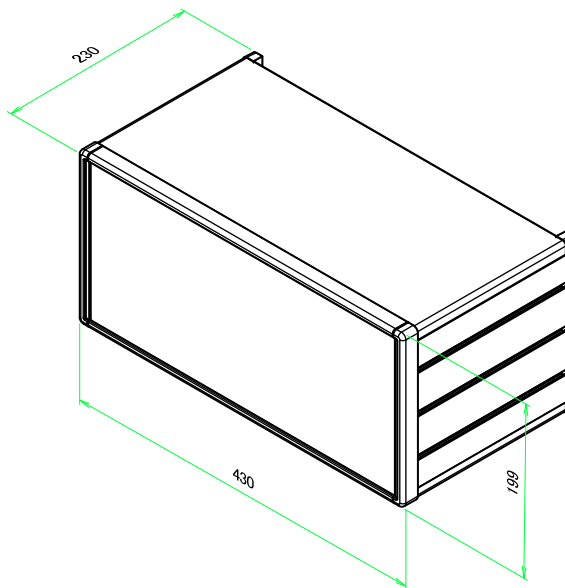

\* ゴム足は任意の場所に貼り付けできます。  
\* Adhesive rubber feet in cluded.

構成内容 / Components				
No.	名称 / Part name	数量 / Pcs	材質 / Material	色・表面処理 / Color・Finish
1	フロントパネル Front panel	1	アルミ板 A1050P Aluminium A1050P	ヘアラインシルバーアルマイト, ヘアラインブラックアルマイト Hairline brushed silver anodized, Hairline brushed black anodized
2	リアパネル Rear panel	1	アルミ板 A1050P Aluminium A1050P	シルバーアルマイト, ブラックアルマイト Silver anodized, Black anodized
3	サイドフレーム Side frame	2	アルミ押出材 A6063S-T5 Extruded aluminium A6063S-T5	グレー塗装, ブラック塗装 Gray painted, Black painted
4	フロントフレーム Front frame	2	アルミ押出材 A6063S-T5 Extruded aluminium A6063S-T5	グレー塗装, ブラック塗装 Gray painted, Black painted
5	リアフレーム Rear frame	2	アルミ押出材 A6063S-T5 Extruded aluminium A6063S-T5	シルバーアルマイト Silver anodized
6	上カバー / Top cover	1	アルミ板 A1100P / Aluminium A1100P	ライトグレー塗装, ブラック塗装 / Light gray painted, Black painted
7	下カバー / Bottom cover	1	アルミ板 A1100P / Aluminium A1100P	ライトグレー塗装, ブラック塗装 / Light gray painted, Black painted
8	コーナーブロック Corner block	2	アルミダイキャスト ADC12 Diecast aluminium ADC12	グレー塗装, ブラック塗装 Gray painted, Black painted
9	リアフィート Rear feet	2	難燃性ABS樹脂 UL94V-0 Flame-resistant ABS UL94V-0	グレー, ブラック Gray, Black
10	ゴム足 / Rubber feet	4	ポリウレタン / Polyurethane	ブラック / Black
11	取付ビス (M4 x 6 サラ) Screw (M4 - 6 Countersunk)	4	鉄 Steel	三価クロメート Trivalent chromate
12	取付ビス (M4 x 8 ナベ) Screw (M4 - 8 Pan head)	8	鉄 Steel	三価クロメート Trivalent chromate
13	取付ビス (M4 x 10 バインド) Screw (M4 - 10 Binding head)	4	鉄 Steel	三価黒クロメート Black trivalent chromate

色仕様(型番末尾□) / Color type (End of product number□)			
記号 / Code	パネル / Panel	上下カバー / Top・Bottom cover	サイドフレーム / Side frame
G	シルバー / Silver	ライトグレー / Light gray	グレー / Gray
B	ブラック / Black	ブラック / Black	ブラック / Black
B S	シルバー / Silver	ブラック / Black	ブラック / Black