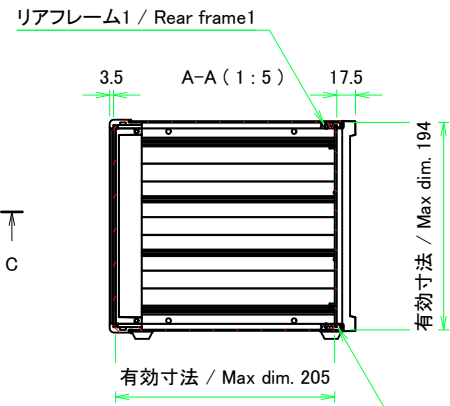

株式会社タカチ電機工業 TAKACHI ELECTRONICS ENCLOSURE CO., LTD.			品名/Title オールアルミシステムケース DESKTOP ENCLOSURE	尺度/Scale 1:5
承認/Approved	検図/Checked	製図/Created	型番/Product number MO199-43-23□	
	王	野村	作成日/Date 2018/01/29	2 / 8