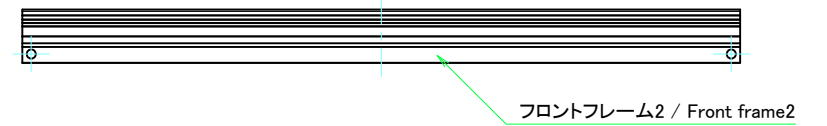

フロント側 / Front side

サイドフレーム1 / Side frame1

フロント側 / Front side

サイドフレーム2 / Side frame2

 <b>株式会社タカチ電機工業</b> <small>TAKACHI ELECTRONICS ENCLOSURE CO., LTD.</small>			品名/Title <b>サイドフレーム</b> Side frame	 尺度/Scale 1:3.5
承認/Approved	検図/Checked	製図/Created	型番/Product number <b>H199 - D230</b>	
	王	野村	作成日/Date 2018/01/29	4 / 8