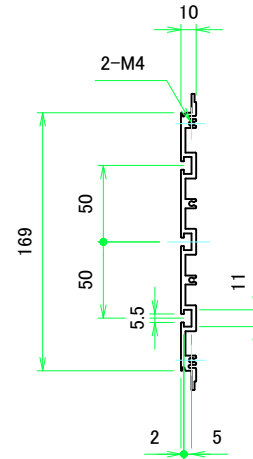

フロントパネル / Front panel

リアパネル / Rear panel

<b>株式会社タカチ電機工業</b> TAKACHI ELECTRONICS ENCLOSURE CO., LTD.		品名/Title フロントパネル, リアパネル Front panel, Rear panel	尺度/Scale 1:3.5
承認/Approved	検図/Checked	製図/Created	
	王	野村	作成日/Date 2018/01/29
			3 / 8

フロント側 / Front side

サイドフレーム1 / Side frame1

フロント側 / Front side

サイドフレーム2 / Side frame2

 <b>株式会社タカチ電機工業</b> <small>TAKACHI ELECTRONICS ENCLOSURE CO., LTD.</small>			品名/Title <b>サイドフレーム</b> Side frame	 尺度/Scale 1:3.5
承認/Approved	検図/Checked	製図/Created	型番/Product number <b>H199 - D230</b>	
	王	野村	作成日/Date 2018/01/29	4 / 8