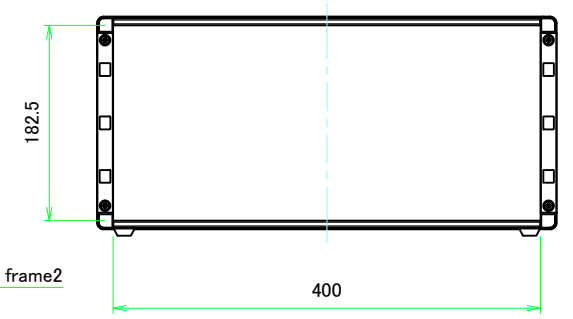

株式会社タカチ電機工業 TAKACHI ELECTRONICS ENCLOSURE CO., LTD.			品名/Title オールアルミシステムケース DESKTOP ENCLOSURE	尺度/Scale 1:5
承認/Approved	検図/Checked	製図/Created	型番/Product number MO199-43-23□	
	王	野村	作成日/Date 2018/01/29	2 / 8