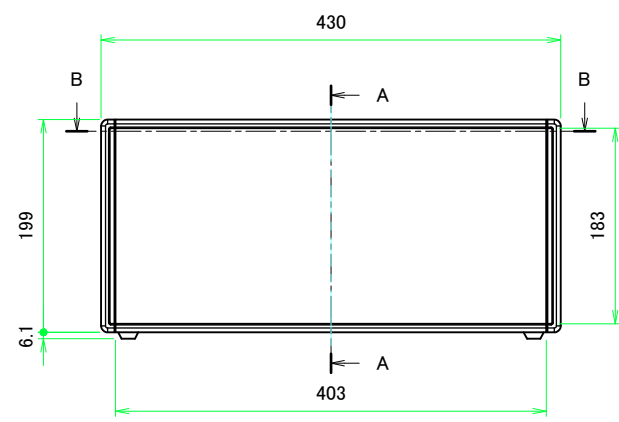

株式会社タカチ電機工業 TAKACHI ELECTRONICS ENCLOSURE CO., LTD.			品名/Title オールアルミシステムケース DESKTOP ENCLOSURE	尺度/Scale 1:5
承認/Approved	検図/Checked	製図/Created	型番/Product number MO199-43-23□	
	王	野村	作成日/Date 2018/01/29	2 / 8