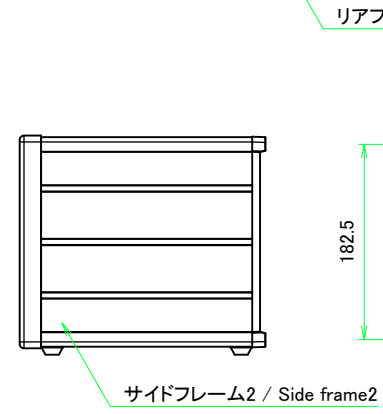

株式会社タカチ電機工業 TAKACHI ELECTRONICS ENCLOSURE CO., LTD.			品名/Title オールアルミシステムケース DESKTOP ENCLOSURE	尺度/Scale 1:5
承認/Approved	検図/Checked	製図/Created	型番/Product number MO199-43-23□	
	王	野村	作成日/Date 2018/01/29	2 / 8