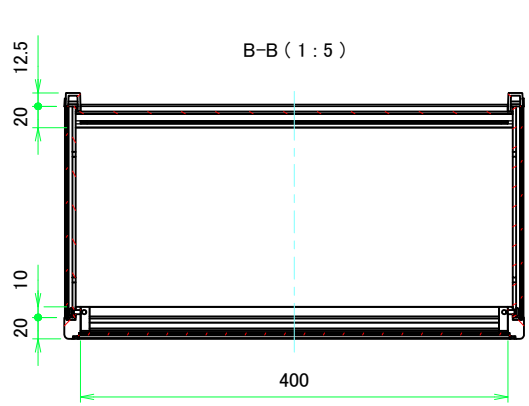

株式会社タカチ電機工業 TAKACHI ELECTRONICS ENCLOSURE CO., LTD.			品名/Title オールアルミシステムケース DESKTOP ENCLOSURE	尺度/Scale 1:5
承認/Approved	検図/Checked	製図/Created	型番/Product number MO199-43-23□	
	王	野村	作成日/Date 2018/01/29	2 / 8