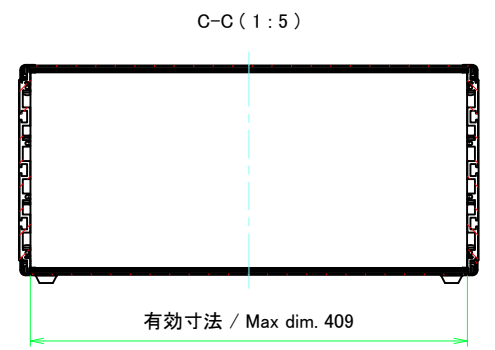

株式会社タカチ電機工業 TAKACHI ELECTRONICS ENCLOSURE CO., LTD.			品名/Title オールアルミシステムケース DESKTOP ENCLOSURE	尺度/Scale 1:5
承認/Approved	検図/Checked	製図/Created	型番/Product number MO199-43-23□	
	王	野村	作成日/Date 2018/01/29	2 / 8