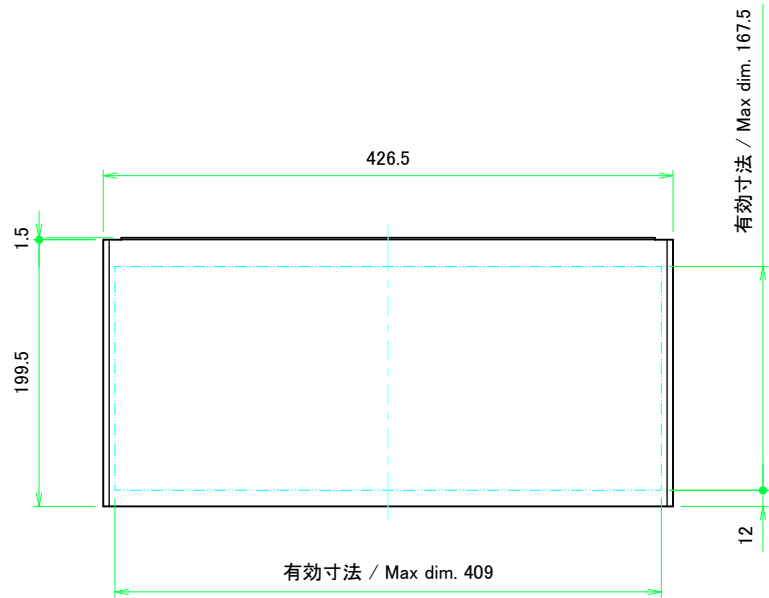

株式会社タカチ電機工業 TAKACHI ELECTRONICS ENCLOSURE CO., LTD.			品名/Title 上カバー Top cover	 尺度/Scale 1:4
承認/Approved	検図/Checked	製図/Created	型番/Product number W430 - D230	
	王	野村	作成日/Date 2018/01/29	7 / 8