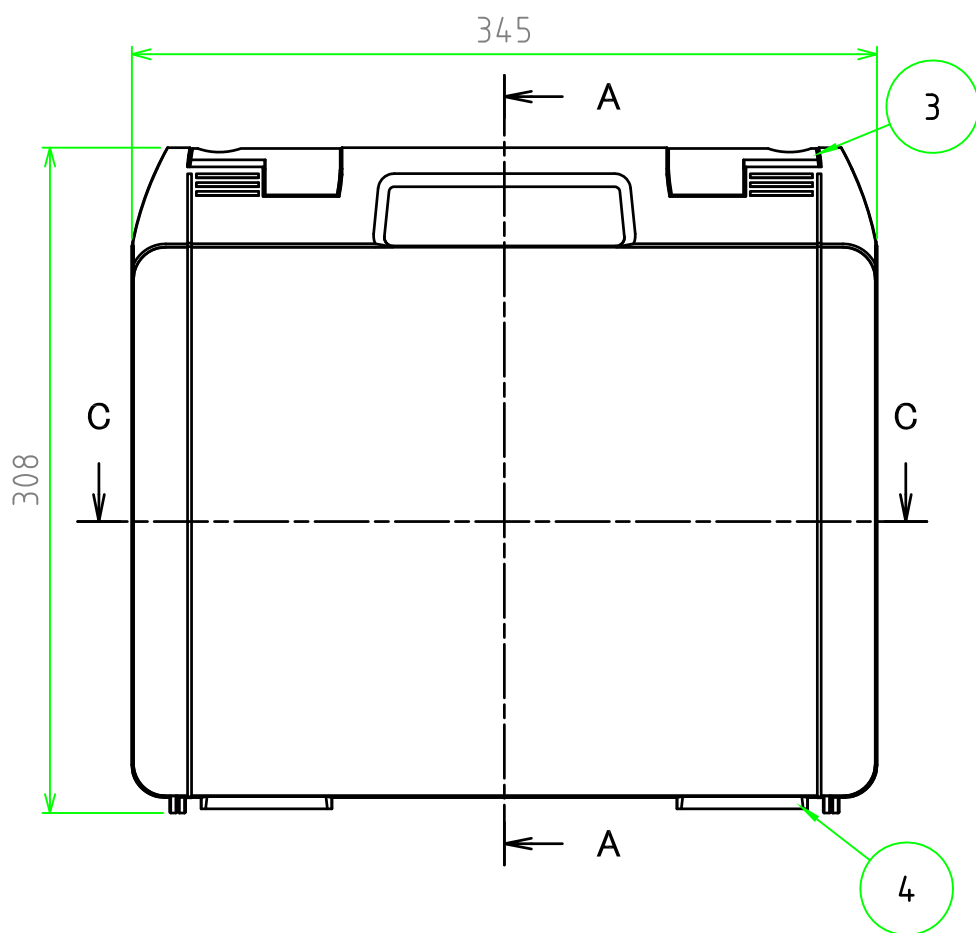

■ テクニカルデータ ■

使用温度範囲 : -20℃ ~ +60℃

C-C 断面図

A-A 断面図

B-B 断面図

構成内容

[文書番号: TY-34]2008.02.08

照番	名称	個数	材質	色・表面処理
1	カバー	1	ABS	ブラック / ライトグレー
2	ベース	1	ABS	ブラック / ライトグレー
3	スナップインラッチ	4	ABS	ブラック・レッド / グレー・マリン
4	ヒンジ	2	PP (ポリプロピレン)	ブラック / ライトグレー

※スナップインラッチは2セット付属しています。

■ 色仕様 (型番末尾口) ■

記号	本体カラー	ラッチカラー
B	ブラック	ブラック・レッド
G	ライトグレー	グレー・マリン

尺度

1:3.5

作成日

2016/02/16

品名

ツールケース

型番

MAXI 353111□

図番

株式会社タカチ電機工業

承認

中根

検図