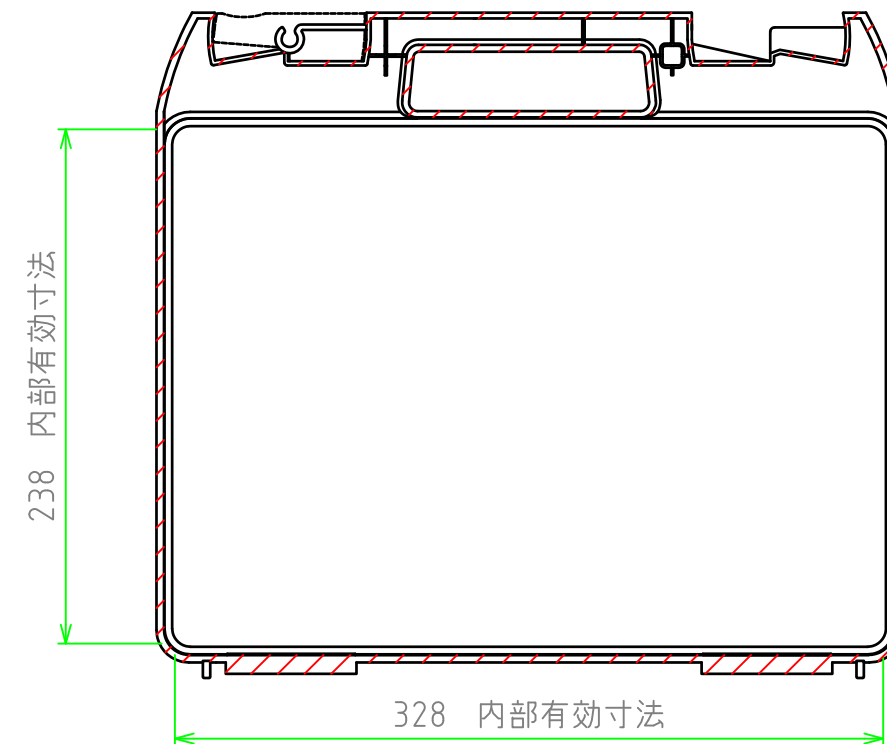

■ テクニカルデータ ■

使用温度範囲 : -20℃ ~ +60℃

C-C 断面図

A-A 断面図

B-B 断面図

構成内容

[文書番号: TY-34]2008.02.08

照番	名称	個数	材質	色・表面処理
1	カバー	1	ABS	ブラック / ライトグレー
2	ベース	1	ABS	ブラック / ライトグレー
3	スナップインラッチ	4	ABS	ブラック・レッド / グレー・マリン
4	ヒンジ	2	PP (ポリプロピレン)	ブラック / ライトグレー

※スナップインラッチは2セット付属しています。

■ 色仕様 (型番末尾口) ■

記号	本体カラー	ラッチカラー
B	ブラック	ブラック・レッド
G	ライトグレー	グレー・マリン

尺度

1:3.5

作成日

2016/02/16

品名