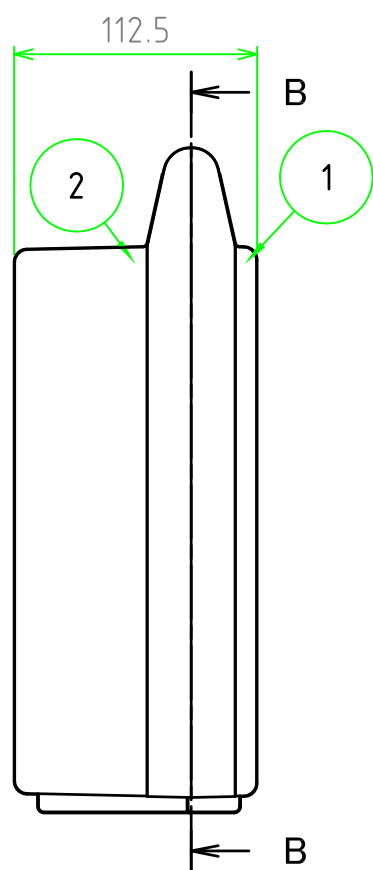

■ テクニカルデータ ■

使用温度範囲 : -20℃ ~ +60℃

C-C 断面図

A-A 断面図

B-B 断面図

構成内容

[文書番号: TY-34]2008.02.08

照番	名称	個数	材質	色・表面処理
1	カバー	1	ABS	ブラック / ライトグレー
2	ベース	1	ABS	ブラック / ライトグレー
3	スナップインラッチ	4	ABS	ブラック・レッド / グレー・マリン
4	ヒンジ	2	PP (ポリプロピレン)	ブラック / ライトグレー

※スナップインラッチは2セット付属しています。

■ 色仕様 (型番末尾口) ■

記号	本体カラー	ラッチカラー
B	ブラック	ブラック・レッド
G	ライトグレー	グレー・マリン

尺度

1:3.5

作成日

2016/02/16

品名