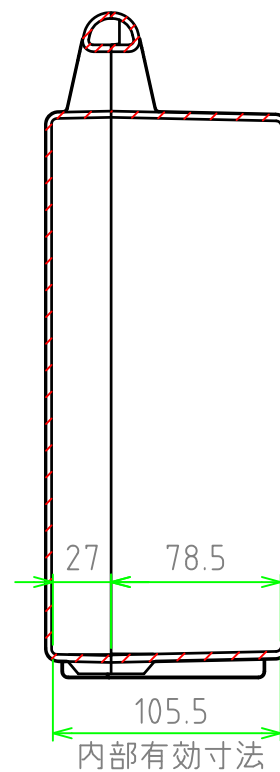

■ テクニカルデータ ■

使用温度範囲 : -20℃ ~ +60℃

C-C 断面図

A-A 断面図

B-B 断面図

構成内容

[文書番号: TY-34]2008.02.08

照番	名称	個数	材質	色・表面処理
1	カバー	1	ABS	ブラック / ライトグレー
2	ベース	1	ABS	ブラック / ライトグレー
3	スナップインラッチ	4	ABS	ブラック・レッド / グレー・マリン
4	ヒンジ	2	PP (ポリプロピレン)	ブラック / ライトグレー

※スナップインラッチは2セット付属しています。

■ 色仕様 (型番末尾口) ■

記号	本体カラー	ラッチカラー
B	ブラック	ブラック・レッド
G	ライトグレー	グレー・マリン

尺度

1:3.5

作成日

2016/02/16

品名