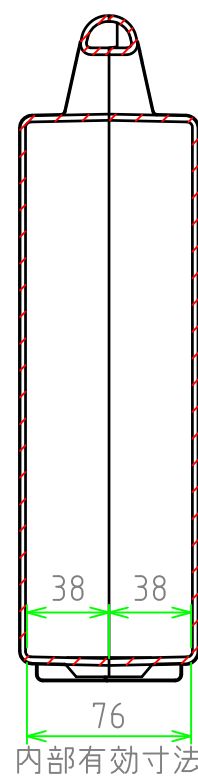

■ テクニカルデータ ■

使用温度範囲 : -20℃ ~ +60℃

C-C 断面図

A-A 断面図

B-B 断面図

構成内容

[文書番号: TY-34]2008.02.08

照番	名称	個数	材質	色・表面処理
1	カバー	1	ABS	ブラック / ライトグレー
2	ベース	1	ABS	ブラック / ライトグレー
3	スナップインラッチ	4	ABS	ブラック・レッド / グレー・マリソ
4	ヒンジ	2	PP (ポリプロピレン)	ブラック / ライトグレー

※スナップインラッチは2セット付属しています。

■ 色仕様 (型番末尾口) ■

記号	本体カラー	ラッチカラー
B	ブラック	ブラック・レッド
G	ライトグレー	グレー・マリソ

尺度

1:3.5

作成日

2016/02/16

品名

ツールケース

型番

MAXI 353108口

図番

株式会社タカチ電機工業

承認

中根

検図