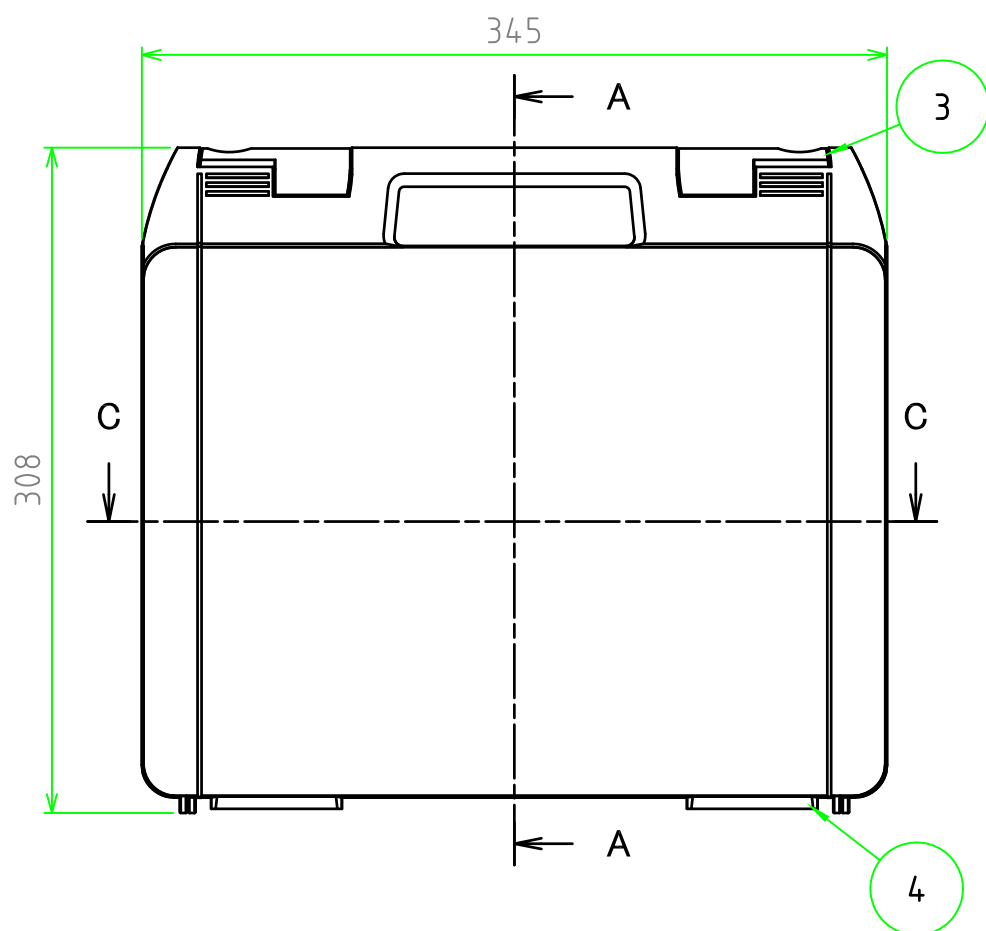

■ テクニカルデータ ■

使用温度範囲 : -20℃ ~ +60℃

C-C 断面図

A-A 断面図

B-B 断面図

構成内容

[文書番号: TY-34]2008.02.08

照番	名称	個数	材質	色・表面処理
1	カバー	1	ABS	ブラック / ライトグレー
2	ベース	1	ABS	ブラック / ライトグレー
3	スナップインラッチ	4	ABS	ブラック・レッド / グレー・マリソ
4	ヒンジ	2	PP (ポリプロピレン)	ブラック / ライトグレー

※スナップインラッチは2セット付属しています。

■ 色仕様 (型番末尾口) ■

記号	本体カラー	ラッチカラー
B	ブラック	ブラック・レッド
G	ライトグレー	グレー・マリソ

尺度

1:3.5

作成日

2016/02/16

品名