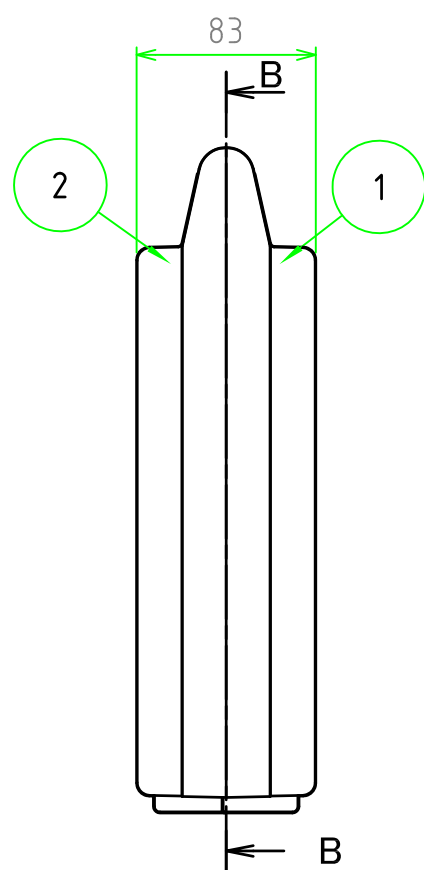

■ テクニカルデータ ■

使用温度範囲 : -20℃ ~ +60℃

C-C 断面図

A-A 断面図

B-B 断面図

構成内容

[文書番号: TY-34]2008.02.08

照番	名称	個数	材質	色・表面処理
1	カバー	1	ABS	ブラック / ライトグレー
2	ベース	1	ABS	ブラック / ライトグレー
3	スナップインラッチ	4	ABS	ブラック・レッド / グレー・マリソ
4	ヒンジ	2	PP (ポリプロピレン)	ブラック / ライトグレー

※スナップインラッチは2セット付属しています。

■ 色仕様 (型番末尾口) ■

記号	本体カラー	ラッチカラー
B	ブラック	ブラック・レッド
G	ライトグレー	グレー・マリソ

尺度

1:3.5

作成日

2016/02/16

品名

ツールケース

型番

MAXI 353108口

図番

株式会社タカチ電機工業

承認

中根

検図