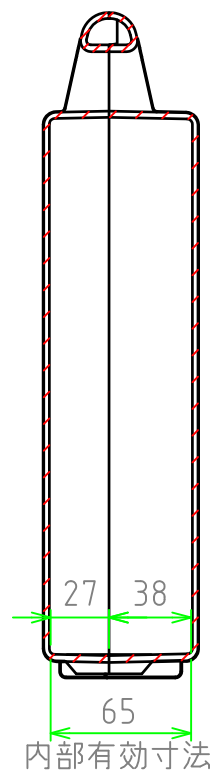

■ テクニカルデータ ■

使用温度範囲 : -20℃ ~ +60℃

C-C 断面図

A-A 断面図

B-B 断面図

※スナップインラッチは2セット付属しています。

■ 色仕様 (型番末尾口) ■

記号	本体カラー	ラッチカラー
B	ブラック	ブラック・レッド
G	ライトグレー	グレー・マリン

構成内容				
照番	名称	個数	材質	色・表面処理
1	カバー	1	ABS	ブラック / ライトグレー
2	ベース	1	ABS	ブラック / ライトグレー
3	スナップインラッチ	4	ABS	ブラック・レッド / グレー・マリン
4	ヒンジ	2	PP (ポリプロピレン)	ブラック / ライトグレー

	品名	株式会社タカチ電機工業		
	尺度	1:3.5	承認	中根
	作成日	2016/02/16	検図	野村
	品名	ツールケース	製図	岡本
	型番	MAXI 353107口	図番	