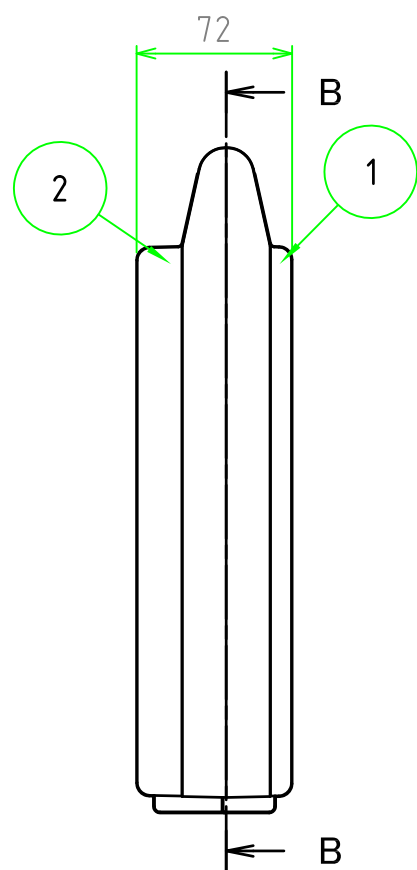

■ テクニカルデータ ■

使用温度範囲 : -20℃ ~ +60℃

C-C 断面図

A-A 断面図

B-B 断面図

※スナップインラッチは2セット付属しています。

■ 色仕様 (型番末尾口) ■

記号	本体カラー	ラッチカラー
B	ブラック	ブラック・レッド
G	ライトグレー	グレー・マリン

構成内容				
照番	名称	個数	材質	色・表面処理
1	カバー	1	ABS	ブラック / ライトグレー
2	ベース	1	ABS	ブラック / ライトグレー
3	スナップインラッチ	4	ABS	ブラック・レッド / グレー・マリン
4	ヒンジ	2	PP (ポリプロピレン)	ブラック / ライトグレー

	品名	株式会社タカチ電機工業		
	尺度	1:3.5	承認	中根
	作成日	2016/02/16	検図	野村
	品名	ツールケース	製図	岡本
	型番	MAXI 353107口	図番	