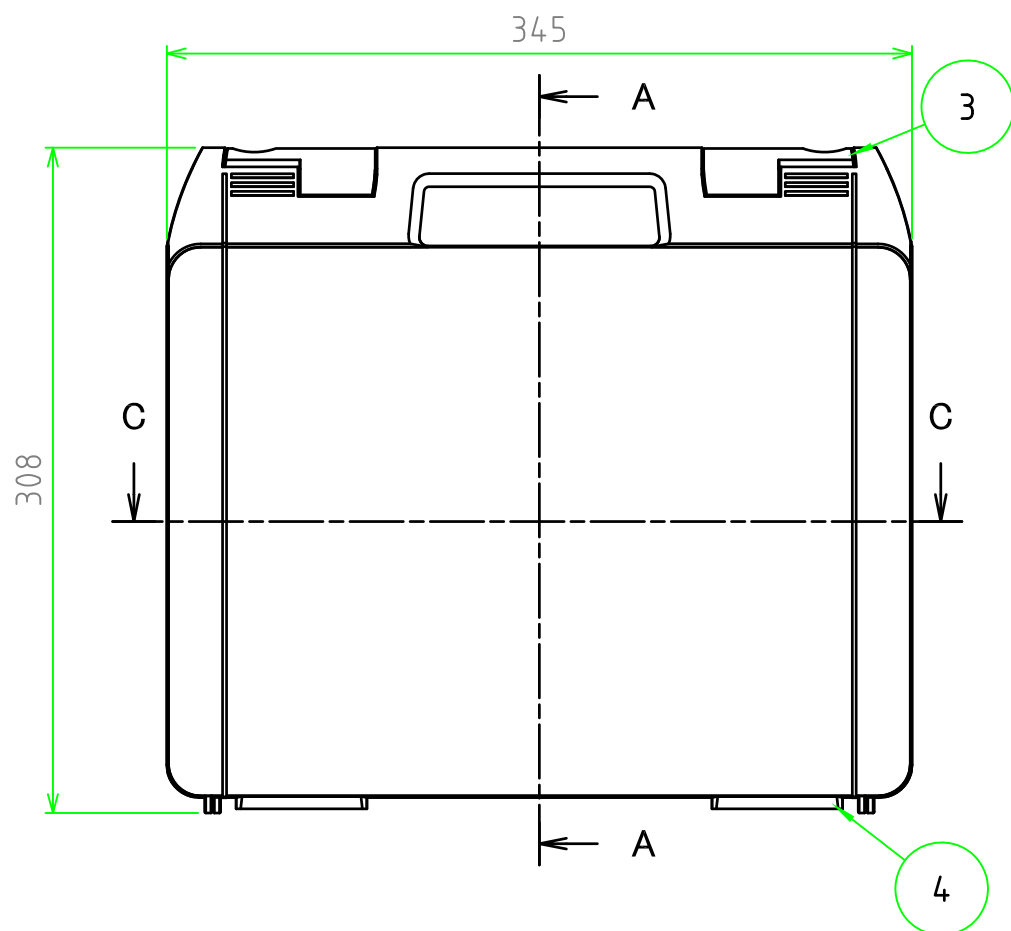

■ テクニカルデータ ■

使用温度範囲 : -20℃ ~ +60℃

C-C 断面図

A-A 断面図

B-B 断面図

※スナップインラッチは2セット付属しています。

■ 色仕様 (型番末尾口) ■

記号	本体カラー	ラッチカラー
B	ブラック	ブラック・レッド
G	ライトグレー	グレー・マリン

構成内容				
照番	名称	個数	材質	色・表面処理
1	カバー	1	ABS	ブラック / ライトグレー
2	ベース	1	ABS	ブラック / ライトグレー
3	スナップインラッチ	4	ABS	ブラック・レッド / グレー・マリン
4	ヒンジ	2	PP (ポリプロピレン)	ブラック / ライトグレー

	品名	株式会社タカチ電機工業		
	尺度	1:3.5	承認	中根
	作成日	2016/02/16	検図	野村
	品名	ツールケース	製図	岡本
	型番	MAXI 353107口	図番	