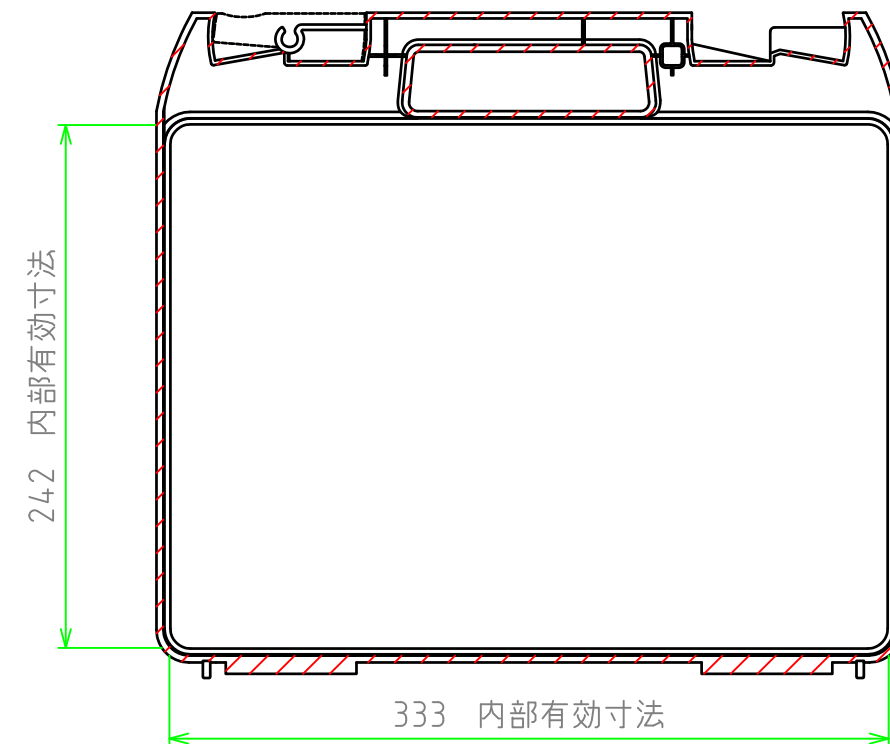

■ テクニカルデータ ■

使用温度範囲 : -20℃ ~ +60℃

C-C 断面図

A-A 断面図

B-B 断面図

※スナップインラッチは2セット付属しています。

■ 色仕様 (型番末尾口) ■

記号	本体カラー	ラッチカラー
B	ブラック	ブラック・レッド
G	ライトグレー	グレー・マリン

構成内容				
照番	名称	個数	材質	色・表面処理
1	カバー	1	ABS	ブラック / ライトグレー
2	ベース	1	ABS	ブラック / ライトグレー
3	スナップインラッチ	4	ABS	ブラック・レッド / グレー・マリン
4	ヒンジ	2	PP (ポリプロピレン)	ブラック / ライトグレー

	品名	株式会社タカチ電機工業		
	尺度	1:3.5	承認	中根
	作成日	2016/02/16	検図	野村
	品名	ツールケース	製図	岡本
	型番	MAXI 353107口	図番	