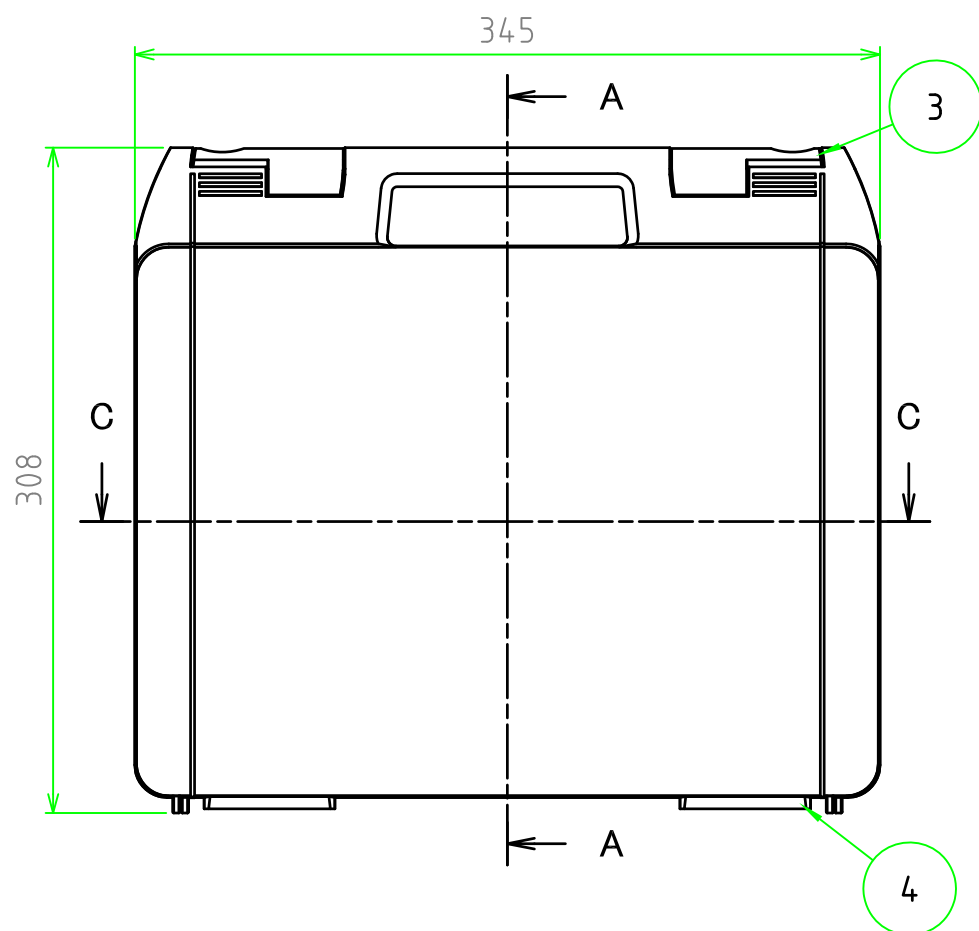

■ テクニカルデータ ■

使用温度範囲 : -20℃ ~ +60℃

C-C 断面図

A-A 断面図

B-B 断面図

構成内容

[文書番号: TY-34]2008.02.08

照番	名称	個数	材質	色・表面処理
1	カバー	1	ABS	ブラック / ライトグレー
2	ベース	1	ABS	ブラック / ライトグレー
3	スナップインラッチ	4	ABS	ブラック・レッド / グレー・マリソ
4	ヒンジ	2	PP (ポリプロピレン)	ブラック / ライトグレー

※スナップインラッチは2セット付属しています。

■ 色仕様 (型番末尾口) ■

記号	本体カラー	ラッチカラー
B	ブラック	ブラック・レッド
G	ライトグレー	グレー・マリソ

尺度

1:3.5

作成日

2016/02/16

品名