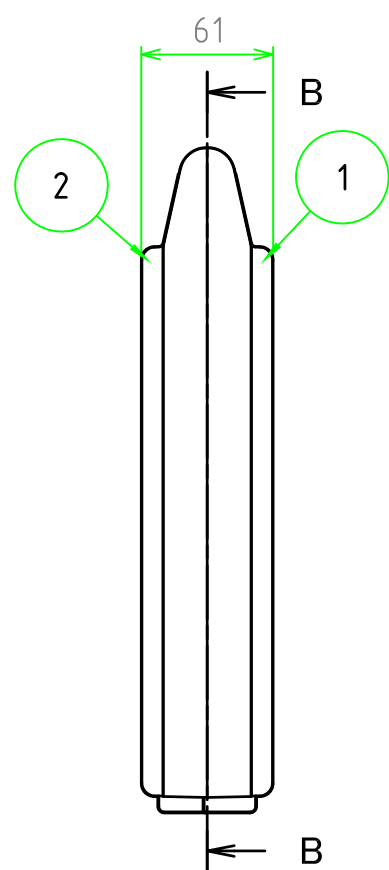

■ テクニカルデータ ■

使用温度範囲 : -20℃ ~ +60℃

C-C 断面図

A-A 断面図

B-B 断面図

構成内容

[文書番号: TY-34]2008.02.08

照番	名称	個数	材質	色・表面処理
1	カバー	1	ABS	ブラック / ライトグレー
2	ベース	1	ABS	ブラック / ライトグレー
3	スナップインラッチ	4	ABS	ブラック・レッド / グレー・マリソ
4	ヒンジ	2	PP (ポリプロピレン)	ブラック / ライトグレー

※スナップインラッチは2セット付属しています。

■ 色仕様 (型番末尾口) ■

記号	本体カラー	ラッチカラー
B	ブラック	ブラック・レッド
G	ライトグレー	グレー・マリソ

尺度

1:3.5

作成日

2016/02/16

品名