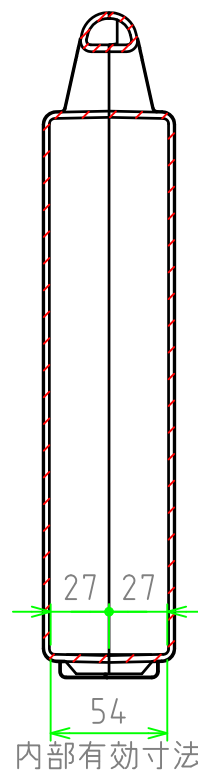

■ テクニカルデータ ■

使用温度範囲 : -20℃ ~ +60℃

C-C 断面図

A-A 断面図

B-B 断面図

構成内容

[文書番号: TY-34]2008.02.08

照番	名称	個数	材質	色・表面処理
1	カバー	1	ABS	ブラック / ライトグレー
2	ベース	1	ABS	ブラック / ライトグレー
3	スナップインラッチ	4	ABS	ブラック・レッド / グレー・マリソ
4	ヒンジ	2	PP (ポリプロピレン)	ブラック / ライトグレー

※スナップインラッチは2セット付属しています。

■ 色仕様 (型番末尾口) ■

記号	本体カラー	ラッチカラー
B	ブラック	ブラック・レッド
G	ライトグレー	グレー・マリソ

尺度

1:3.5

作成日

2016/02/16

品名