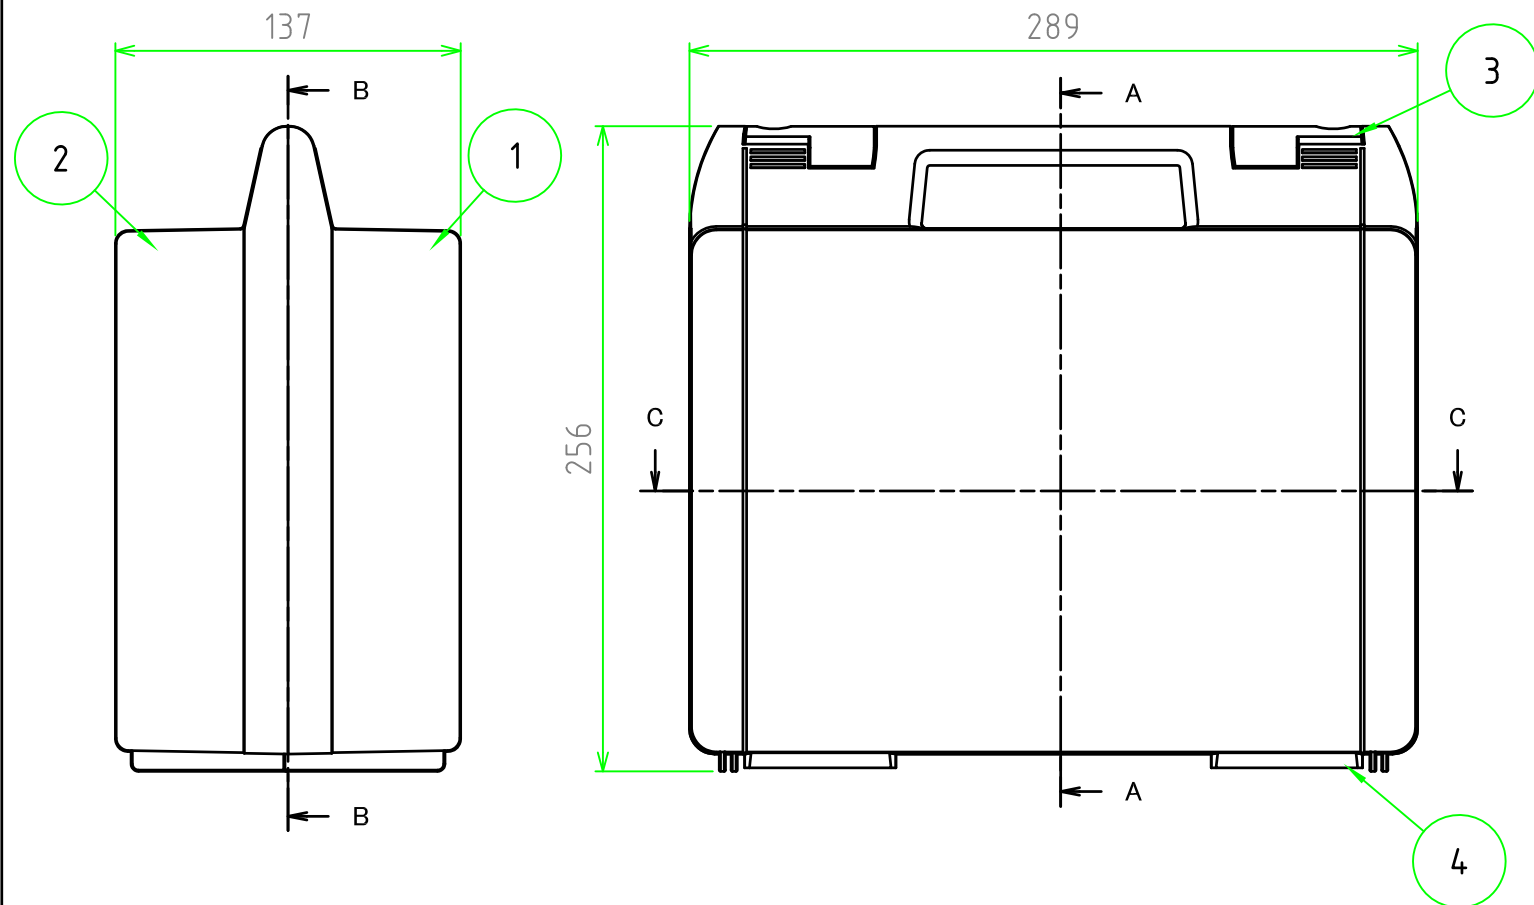

■ テクニカルデータ ■

使用温度範囲 : -20℃ ~ +60℃

C-C 断面図

A-A 断面図

B-B 断面図

※スナップインラッチは2セット付属しています。

■ 色仕様(型番末尾口) ■

記号	本体カラー	ラッチカラー
B	ブラック	ブラック・レッド
G	ライトグレー	グレー・マリン

構成内容				
照番	名称	個数	材質	色・表面処理
1	カバー	1	ABS	ブラック / ライトグレー
2	ベース	1	ABS	ブラック / ライトグレー
3	スナップインラッチ	4	ABS	ブラック・レッド / グレー・マリン
4	ヒンジ	2	PP (ポリプロピレン)	ブラック / ライトグレー

	品名	株式会社タカチ電機工業		
	尺度	1:3	承認	中根
	作成日	2016/02/16	検図	野村
	品番	MAXI 292614口	製図	岡本
	図番			