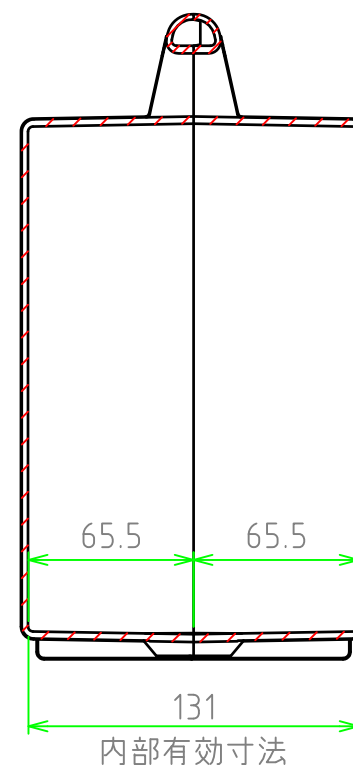

■ テクニカルデータ ■

使用温度範囲 : -20℃ ~ +60℃

C-C 断面図

A-A 断面図

B-B 断面図

※スナップインラッチは2セット付属しています。

■ 色仕様(型番末尾口) ■

記号	本体カラー	ラッチカラー
B	ブラック	ブラック・レッド
G	ライトグレー	グレー・マリン

構成内容				
照番	名称	個数	材質	色・表面処理
1	カバー	1	ABS	ブラック / ライトグレー
2	ベース	1	ABS	ブラック / ライトグレー
3	スナップインラッチ	4	ABS	ブラック・レッド / グレー・マリン
4	ヒンジ	2	PP (ポリプロピレン)	ブラック / ライトグレー

	品名	株式会社タカチ電機工業		
	尺度	1:3	承認	中根
	作成日	2016/02/16	検図	野村
	品番	MAXI 292614口	製図	岡本
	図番			