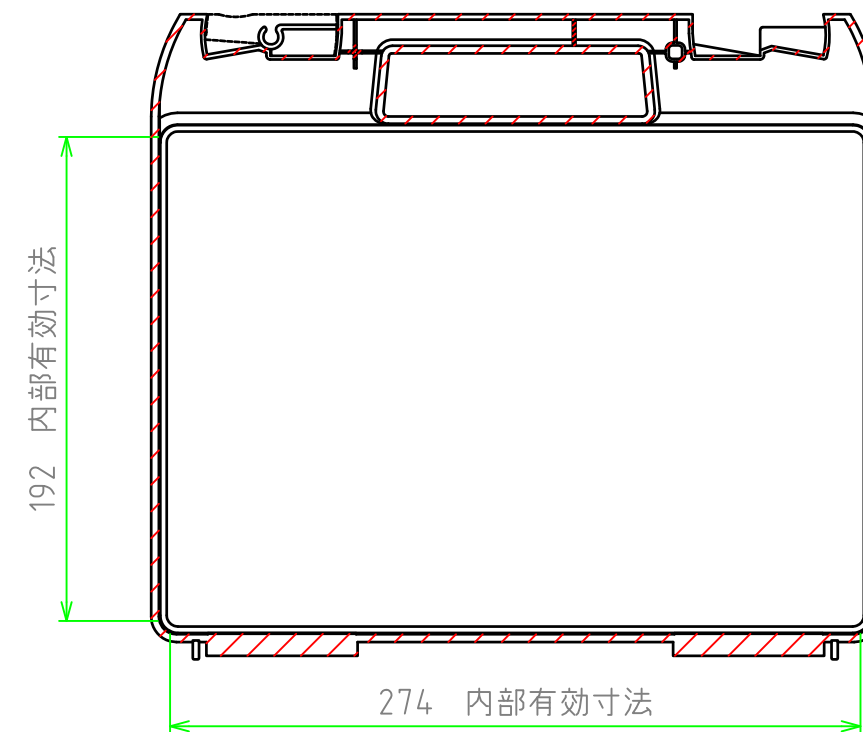

■ テクニカルデータ ■

使用温度範囲 : -20℃ ~ +60℃

C-C 断面図

A-A 断面図

B-B 断面図

※スナップインラッチは2セット付属しています。

■ 色仕様(型番末尾口) ■

記号	本体カラー	ラッチカラー
B	ブラック	ブラック・レッド
G	ライトグレー	グレー・マリン

構成内容				
照番	名称	個数	材質	色・表面処理
1	カバー	1	ABS	ブラック / ライトグレー
2	ベース	1	ABS	ブラック / ライトグレー
3	スナップインラッチ	4	ABS	ブラック・レッド / グレー・マリン
4	ヒンジ	2	PP (ポリプロピレン)	ブラック / ライトグレー

	品名	株式会社タカチ電機工業		
	尺度	1:3	承認	中根
	作成日	2016/02/16	検図	野村
	品番	MAXI 292614口	製図	岡本
	図番			