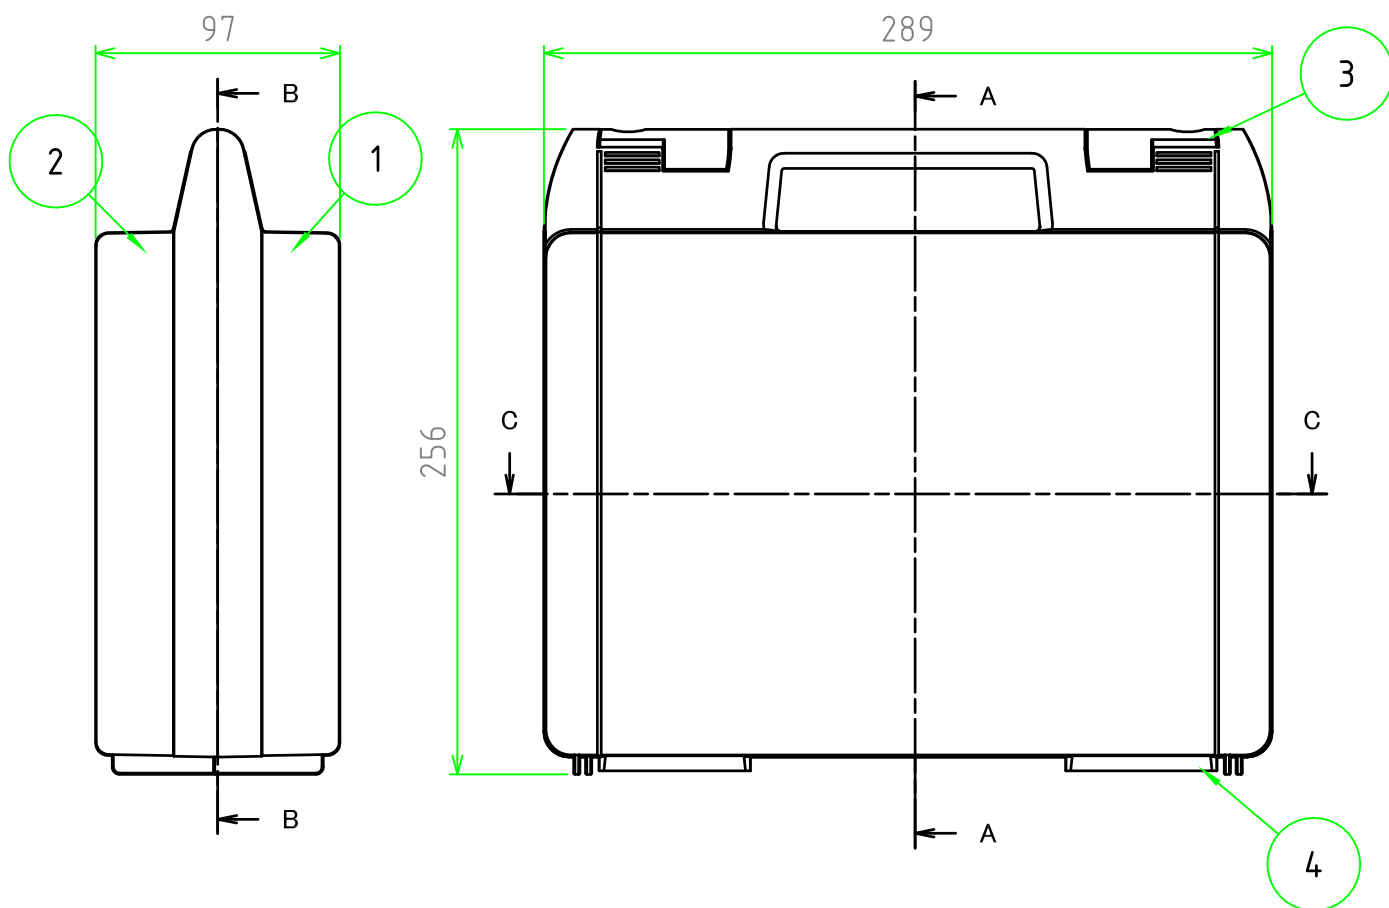

■ テクニカルデータ ■

使用温度範囲 : -20℃ ~ +60℃

C-C 断面図

A-A 断面図

B-B 断面図

※スナップインラッチは2セット付属しています。

■ 色仕様(型番末尾口) ■

記号	本体カラー	ラッチカラー
B	ブラック	ブラック・レッド
G	ライトグレー	グレー・マリン

構成内容

[文書番号: TY-34]2008.02.08

照番	名称	個数	材質	色・表面処理
1	カバー	1	ABS	ブラック / ライトグレー
2	ベース	1	ABS	ブラック / ライトグレー
3	スナップインラッチ	4	ABS	ブラック・レッド / グレー・マリン
4	ヒンジ	2	PP (ポリプロピレン)	ブラック / ライトグレー

尺度

1:3

作成日

2016/02/16

品名

ツールケース

型番

MAXI 292610口

図番

株式会社タカチ電機工業

承認

中根

検図