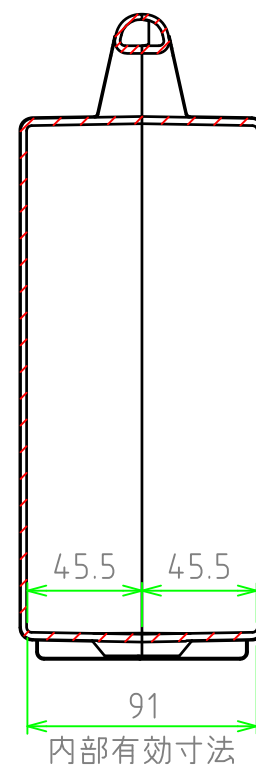

■ テクニカルデータ ■

使用温度範囲 : -20℃ ~ +60℃

C-C 断面図

A-A 断面図

B-B 断面図

※スナップインラッチは2セット付属しています。

■ 色仕様(型番末尾口) ■

記号	本体カラー	ラッチカラー
B	ブラック	ブラック・レッド
G	ライトグレー	グレー・マリン

構成内容

[文書番号: TY-34]2008.02.08

照番	名称	個数	材質	色・表面処理
1	カバー	1	ABS	ブラック / ライトグレー
2	ベース	1	ABS	ブラック / ライトグレー
3	スナップインラッチ	4	ABS	ブラック・レッド / グレー・マリン
4	ヒンジ	2	PP (ポリプロピレン)	ブラック / ライトグレー

尺度

1:3

作成日

2016/02/16

品名

ツールケース

型番

MAXI 292610口

図番

株式会社タカチ電機工業

承認

中根

検図