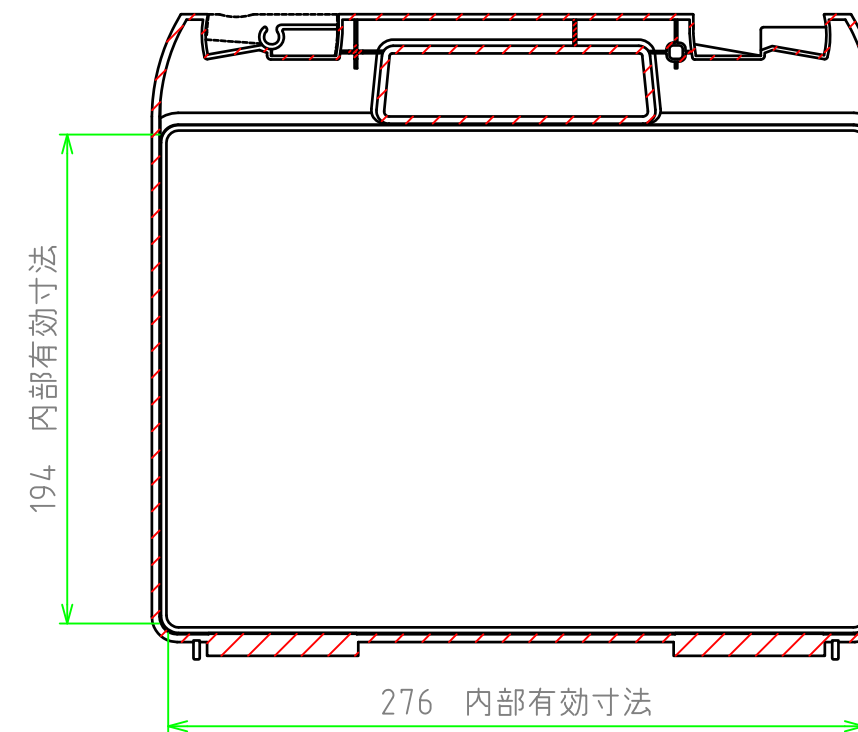

■ テクニカルデータ ■

使用温度範囲 : -20℃ ~ +60℃

C-C 断面図

A-A 断面図

B-B 断面図

※スナップインラッチは2セット付属しています。

■ 色仕様(型番末尾口) ■

記号	本体カラー	ラッチカラー
B	ブラック	ブラック・レッド
G	ライトグレー	グレー・マリン

構成内容

[文書番号: TY-34]2008.02.08

照番	名称	個数	材質	色・表面処理
1	カバー	1	ABS	ブラック / ライトグレー
2	ベース	1	ABS	ブラック / ライトグレー
3	スナップインラッチ	4	ABS	ブラック・レッド / グレー・マリン
4	ヒンジ	2	PP (ポリプロピレン)	ブラック / ライトグレー

尺度

1:3

作成日

2016/02/16

品名

ツールケース

型番

MAXI 292610口

図番

株式会社タカチ電機工業

承認

中根

検図