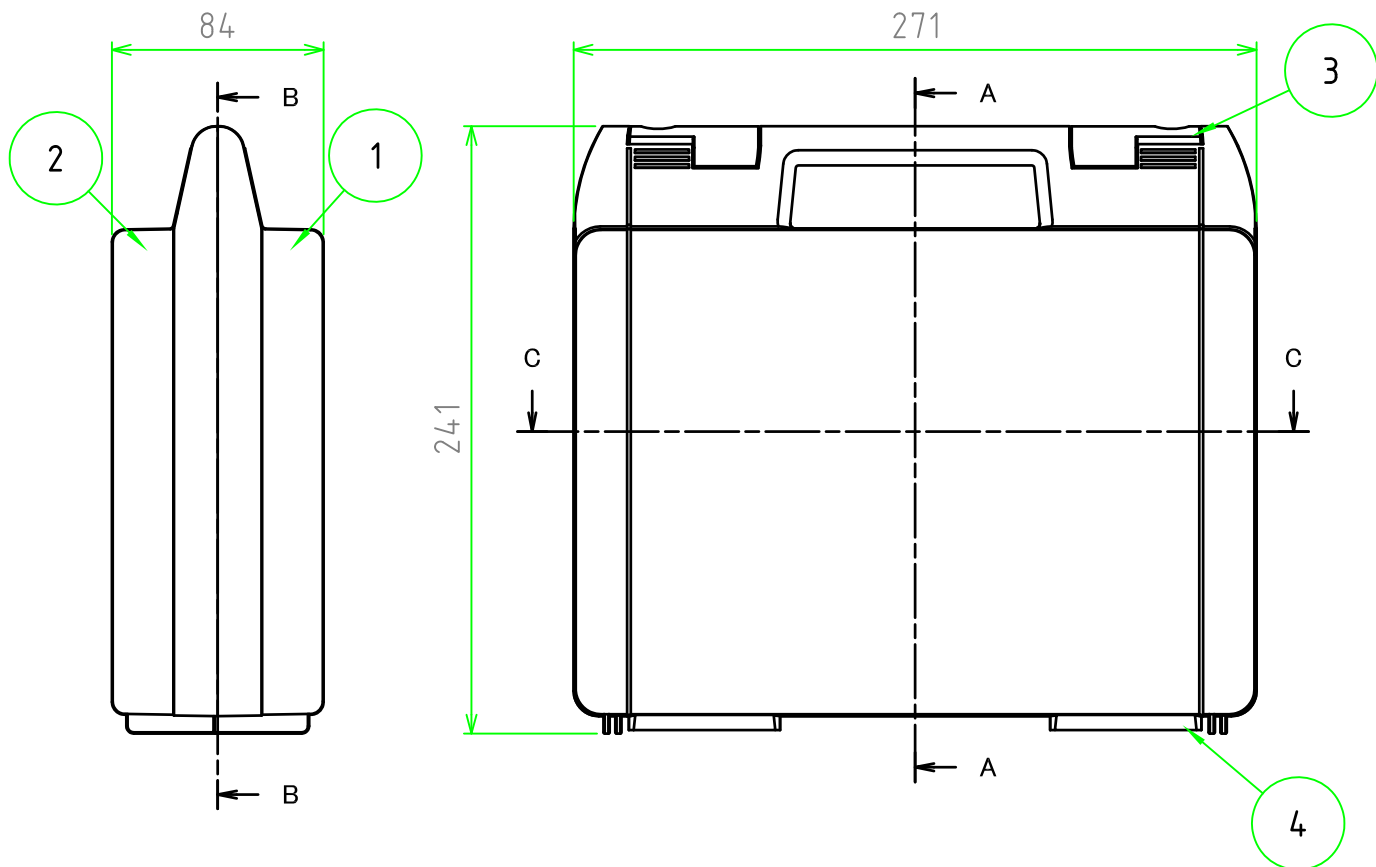

■ テクニカルデータ ■

使用温度範囲 : -20℃ ~ +60℃

C-C 断面図

A-A 断面図

B-B 断面図

構成内容

[文書番号: TY-34]2008.02.08

照番	名称	個数	材質	色・表面処理
1	カバー	1	ABS	ブラック / ライトグレー
2	ベース	1	ABS	ブラック / ライトグレー
3	スナップインラッチ	4	ABS	ブラック・レッド / グレー・マリン
4	ヒンジ	2	PP (ポリプロピレン)	ブラック / ライトグレー

※スナップインラッチは2セット付属しています。

■ 色仕様 (型番末尾口) ■

記号	本体カラー	ラッチカラー
B	ブラック	ブラック・レッド
G	ライトグレー	グレー・マリン

尺度

1:3

作成日

2016/02/16

品名

ツールケース

型番

MAXI 272408口

図番

株式会社タカチ電機工業

承認

中根

検図