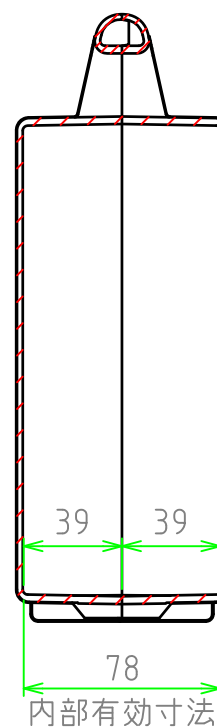

■ テクニカルデータ ■

使用温度範囲 : -20℃ ~ +60℃

C-C 断面図

A-A 断面図

B-B 断面図

構成内容

[文書番号: TY-34]2008.02.08

照番	名称	個数	材質	色・表面処理
1	カバー	1	ABS	ブラック / ライトグレー
2	ベース	1	ABS	ブラック / ライトグレー
3	スナップインラッチ	4	ABS	ブラック・レッド / グレー・マリン
4	ヒンジ	2	PP (ポリプロピレン)	ブラック / ライトグレー

※スナップインラッチは2セット付属しています。

■ 色仕様 (型番末尾口) ■

記号	本体カラー	ラッチカラー
B	ブラック	ブラック・レッド
G	ライトグレー	グレー・マリン

尺度

1:3

作成日

2016/02/16

品名

ツールケース

型番

MAXI 272408口

図番

株式会社タカチ電機工業

承認

中根

検図

野村

製図

岡本