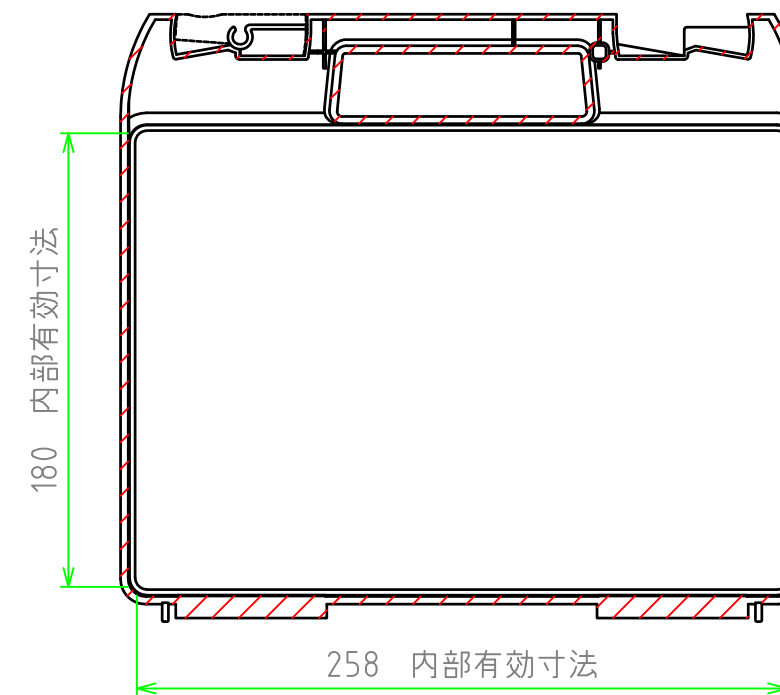

■ テクニカルデータ ■

使用温度範囲 : -20℃ ~ +60℃

C-C 断面図

A-A 断面図

B-B 断面図

構成内容

[文書番号: TY-34]2008.02.08

照番	名称	個数	材質	色・表面処理
1	カバー	1	ABS	ブラック / ライトグレー
2	ベース	1	ABS	ブラック / ライトグレー
3	スナップインラッチ	4	ABS	ブラック・レッド / グレー・マリン
4	ヒンジ	2	PP (ポリプロピレン)	ブラック / ライトグレー

※スナップインラッチは2セット付属しています。

■ 色仕様 (型番末尾口) ■

記号	本体カラー	ラッチカラー
B	ブラック	ブラック・レッド
G	ライトグレー	グレー・マリン

尺度

1:3

作成日

2016/02/16

品名

ツールケース

型番

MAXI 272408口

図番

株式会社タカチ電機工業

承認

中根

検図