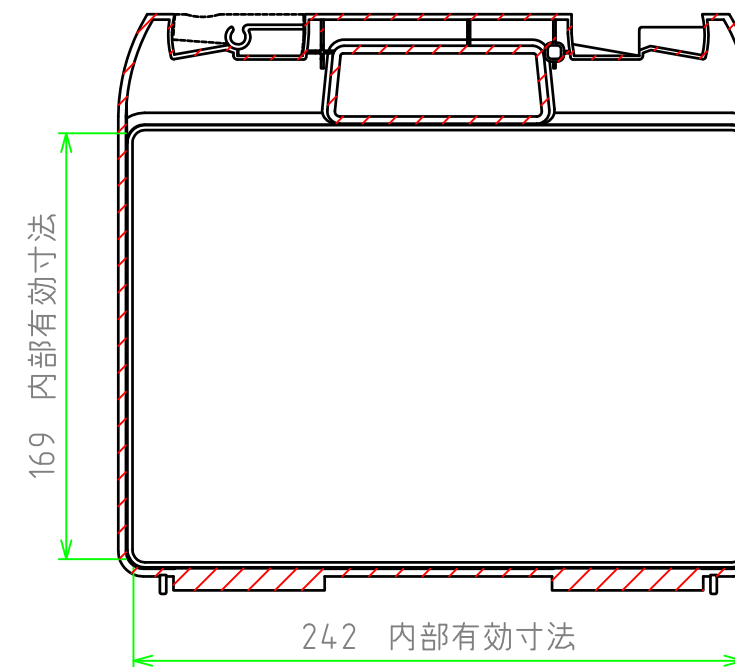

■ テクニカルデータ ■

使用温度範囲 : -20℃ ~ +60℃

C-C 断面図

A-A 断面図

B-B 断面図

※スナップインラッチは2セット付属しています。

■ 色仕様 (型番末尾口) ■

記号	本体カラー	ラッチカラー
B	ブラック	ブラック・レッド
G	ライトグレー	グレー・マリン

構成内容

[文書番号: TY-34]2008.02.08

照番	名称	個数	材質	色・表面処理
1	カバー	1	ABS	ブラック / ライトグレー
2	ベース	1	ABS	ブラック / ライトグレー
3	スナップインラッチ	4	ABS	ブラック・レッド / グレー・マリン
4	ヒンジ	2	PP (ポリプロピレン)	ブラック / ライトグレー

尺度

1:3

作成日

2016/02/16

品名