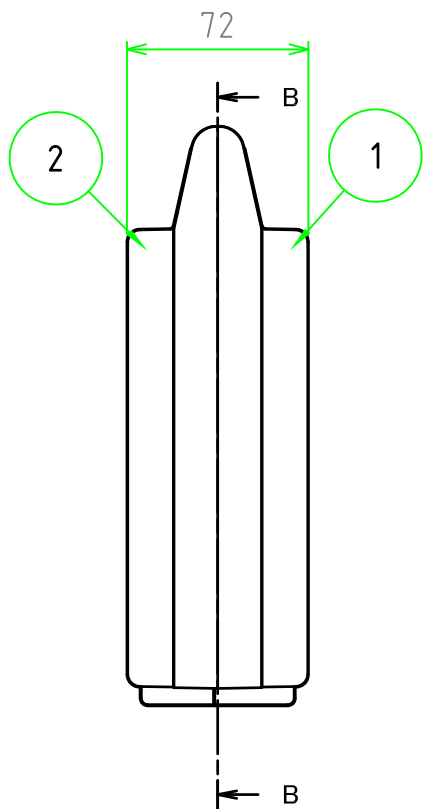

■ テクニカルデータ ■

使用温度範囲 : -20℃ ~ +60℃

C-C 断面図

A-A 断面図

B-B 断面図

※スナップインラッチは2セット付属しています。

■ 色仕様 (型番末尾口) ■

記号	本体カラー	ラッチカラー
B	ブラック	ブラック・レッド
G	ライトグレー	グレー・マリン

構成内容

[文書番号: TY-34]2008.02.08

照番	名称	個数	材質	色・表面処理
1	カバー	1	ABS	ブラック / ライトグレー
2	ベース	1	ABS	ブラック / ライトグレー
3	スナップインラッチ	4	ABS	ブラック・レッド / グレー・マリン
4	ヒンジ	2	PP (ポリプロピレン)	ブラック / ライトグレー

尺度

1:3

作成日

2016/02/16

品名

ツールケース

型番

MAXI 252307口

図番

株式会社タカチ電機工業

承認

中根

検図