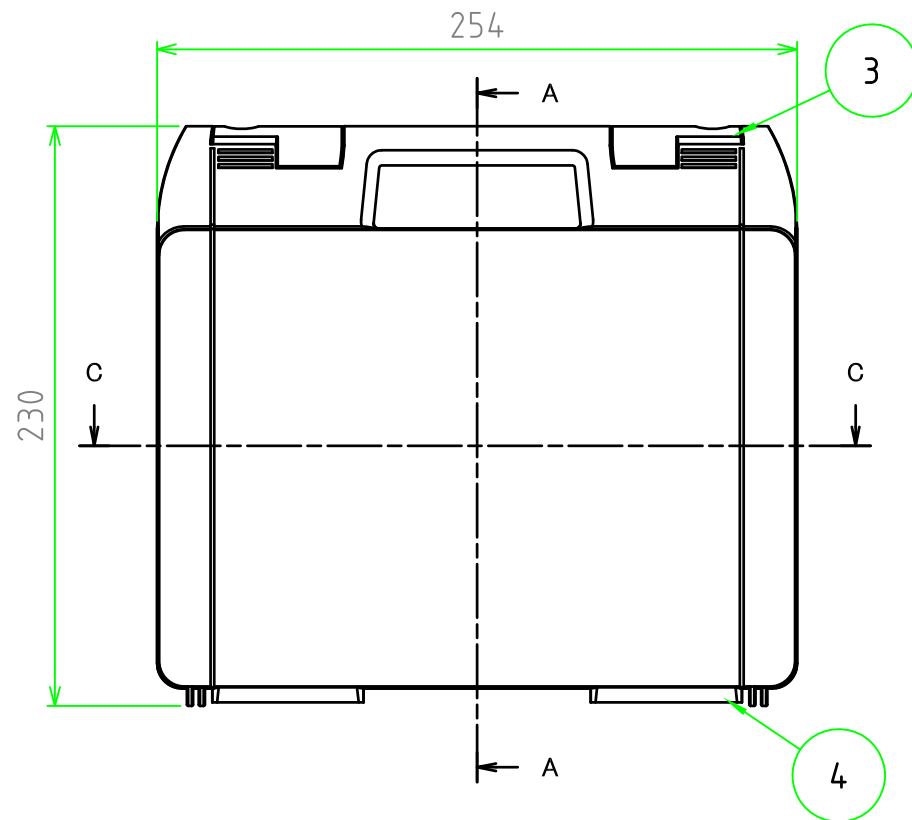

■ テクニカルデータ ■

使用温度範囲 : -20℃ ~ +60℃

C-C 断面図

A-A 断面図

B-B 断面図

※スナップインラッチは2セット付属しています。

■ 色仕様 (型番末尾口) ■

記号	本体カラー	ラッチカラー
B	ブラック	ブラック・レッド
G	ライトグレー	グレー・マリン

構成内容

[文書番号: TY-34]2008.02.08

照番	名称	個数	材質	色・表面処理
1	カバー	1	ABS	ブラック / ライトグレー
2	ベース	1	ABS	ブラック / ライトグレー
3	スナップインラッチ	4	ABS	ブラック・レッド / グレー・マリン
4	ヒンジ	2	PP (ポリプロピレン)	ブラック / ライトグレー

尺度

1:3

作成日

2016/02/16

品名

ツールケース

型番

MAXI 252307口

図番

株式会社タカチ電機工業

承認

中根

検図