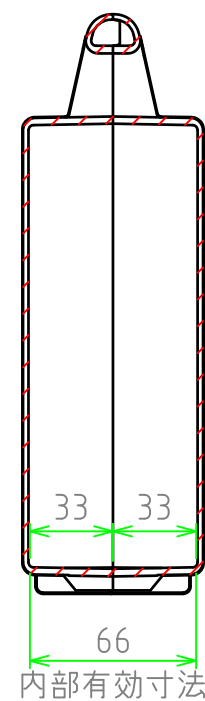

■ テクニカルデータ ■

使用温度範囲 : -20℃ ~ +60℃

C-C 断面図

A-A 断面図

B-B 断面図

※スナップインラッチは2セット付属しています。

■ 色仕様 (型番末尾口) ■

記号	本体カラー	ラッチカラー
B	ブラック	ブラック・レッド
G	ライトグレー	グレー・マリン

構成内容

[文書番号: TY-34]2008.02.08

照番	名称	個数	材質	色・表面処理
1	カバー	1	ABS	ブラック / ライトグレー
2	ベース	1	ABS	ブラック / ライトグレー
3	スナップインラッチ	4	ABS	ブラック・レッド / グレー・マリン
4	ヒンジ	2	PP (ポリプロピレン)	ブラック / ライトグレー

尺度

1:3

作成日

2016/02/16

品名

ツールケース

型番

MAXI 252307口

図番

株式会社タカチ電機工業

承認

中根

検図

野村

製図

岡本