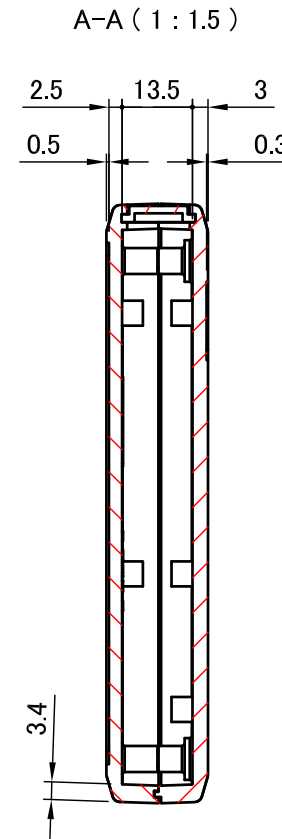

構成内容 / Components				
No.	名称 / Part name	数量 / Pcs	材質 / Material	色・表面処理 / Color・Finish
1	上カバー / Top cover	1	難燃性ABS樹脂 UL94V-0 / ABS UL94V-0	ダークグレー・内側ドーナット塗装 / Dark gray・Conductive painted
2	下カバー / Bottom cover	1	難燃性ABS樹脂 UL94V-0 / ABS UL94V-0	ダークグレー・内側ドーナット塗装 / Dark gray・Conductive painted
3	パネル / Panel	1	難燃性ABS樹脂 UL94V-0 / ABS UL94V-0	ダークグレー・内側ドーナット塗装 / Dark gray・Conductive painted
4	取付ビス (M2.6 x 18 丸皿タッピング) Screw (M2.6 - 18 Raised countersunk head self tapping)	4	鉄 Steel	ニッケルメッキ, 三価黒クロメート Nickel plated, Black trivalent chromate

■テクニカルデータ / Technical Data■

使用温度範囲 / Operating temperature : -10°C ~ +60°C

株式会社タカチ電機工業 <small>TAKACHI ELECTRONICS ENCLOSURE CO., LTD.</small>		品名/Title シールドハンドタイププラスチックケース EMC SHIELDED HAND-HELD PLASTIC CASE	
承認/Approved	検図/Checked 常山	製図/Created 鎌田	
		型番/Product number LCE115-N-D	1 / 5
		作成日/Date 2017/12/07	

上カバー / Top cover

C-C (1:1.5)

推奨基板形状 * 販売していません
Recommended PCB dimension * NOT SUPPLIED

株式会社タカチ電機工業 TAKACHI ELECTRONICS ENCLOSURE CO., LTD.		品名/Title シールドハンドタイププラスチックケース EMC SHIELDED HAND-HELD PLASTIC CASE	尺度/Scale 1:1.5	
承認/Approved	検図/Checked	製図/Created		型番/Product number LCE115-N-D
	常山	鎌田	作成日/Date 2017/12/07	3 / 5