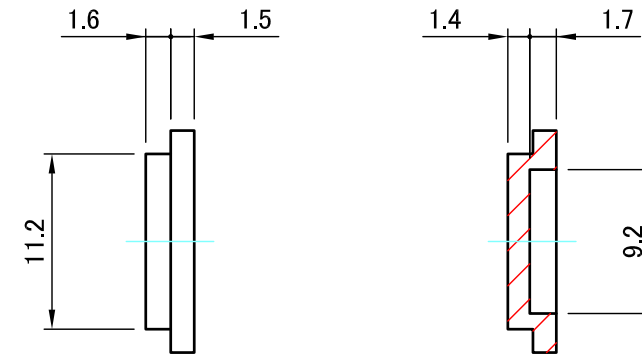

パネル / Panel

株式会社タカチ電機工業 TAKACHI ELECTRONICS ENCLOSURE CO., LTD.		品名/Title シールドハンドタイププラスチックケース EMC SHIELDED HAND-HELD PLASTIC CASE	尺度/Scale 2:1	
承認/Approved	検図/Checked	製図/Created		型番/Product number LCE115-N-D
	常山	鎌田	作成日/Date 2017/12/07	
			5 / 5