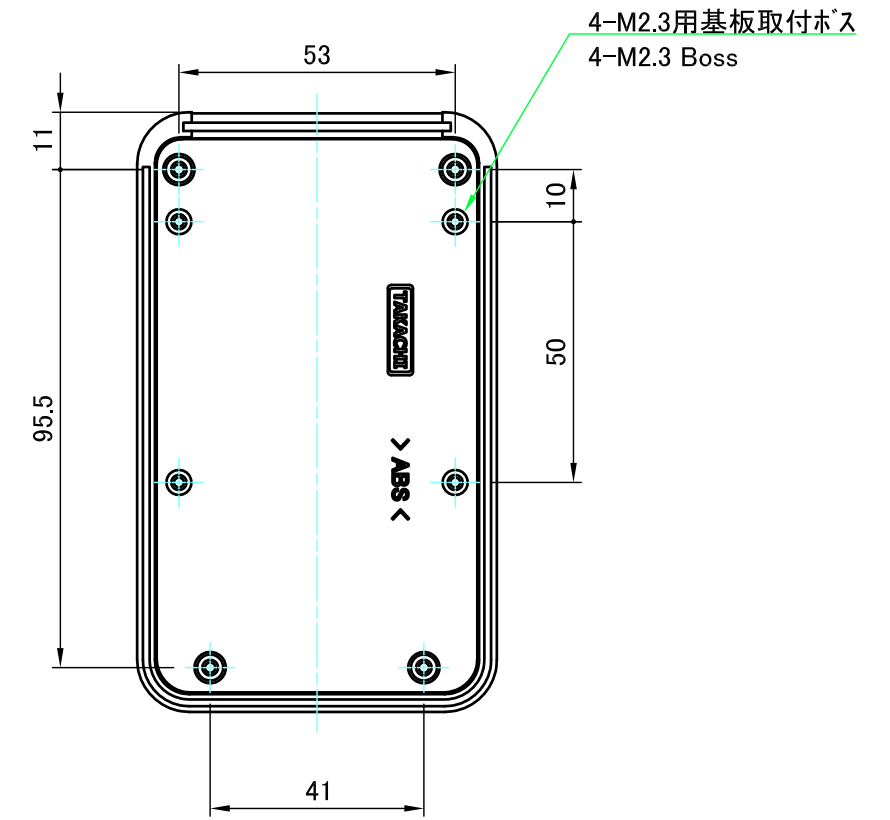

構成内容 / Components				
No.	名称 / Part name	数量 / Pcs	材質 / Material	色・表面処理 / Color・Finish
1	上カバー / Top cover	1	難燃性ABS樹脂 UL94V-0 / ABS UL94V-0	ダークグレー・内側ドーナット塗装 / Dark gray・Conductive painted
2	下カバー / Bottom cover	1	難燃性ABS樹脂 UL94V-0 / ABS UL94V-0	ダークグレー・内側ドーナット塗装 / Dark gray・Conductive painted
3	パネル / Panel	1	難燃性ABS樹脂 UL94V-0 / ABS UL94V-0	ダークグレー・内側ドーナット塗装 / Dark gray・Conductive painted
4	取付ビス (M2.6 x 18 丸皿タッピング) Screw (M2.6 - 18 Raised countersunk head self tapping)	4	鉄 Steel	ニッケルメッキ, 三価黒クロメート Nickel plated, Black trivalent chromate

■テクニカルデータ / Technical Data■

使用温度範囲 / Operating temperature : -10°C ~ +60°C

株式会社タカチ電機工業 <small>TAKACHI ELECTRONICS ENCLOSURE CO., LTD.</small>		品名/Title シールドハンドタイププラスチックケース EMC SHIELDED HAND-HELD PLASTIC CASE	
承認/Approved	検図/Checked 常山	製図/Created 鎌田	
		型番/Product number LCE115-N-D	1 / 5
		作成日/Date 2017/12/07	

株式会社タカチ電機工業 TAKACHI ELECTRONICS ENCLOSURE CO., LTD.		品名/Title シールドハンドタイププラスチックケース EMC SHIELDED HAND-HELD PLASTIC CASE	
承認/Approved	検図/Checked	製図/Created	
	常山	鎌田	作成日/Date 2017/12/07
			尺度/Scale 1:1.5
			2 / 5

上カバー / Top cover

C-C (1:1.5)

推奨基板形状 * 販売していません
Recommended PCB dimension * NOT SUPPLIED

株式会社タカチ電機工業 TAKACHI ELECTRONICS ENCLOSURE CO., LTD.		品名/Title シールドハンドタイププラスチックケース EMC SHIELDED HAND-HELD PLASTIC CASE	尺度/Scale 1:1.5	
承認/Approved	検図/Checked	製図/Created		型番/Product number LCE115-N-D
	常山	鎌田	作成日/Date 2017/12/07	3 / 5