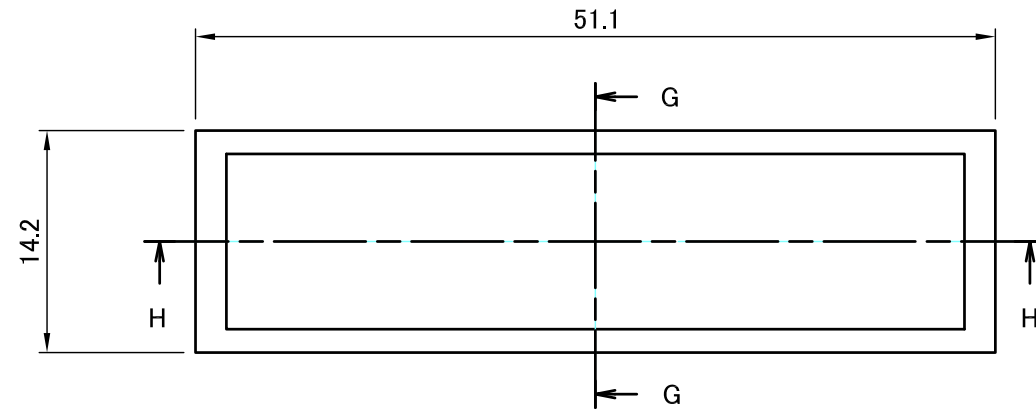

パネル / Panel

株式会社タカチ電機工業 TAKACHI ELECTRONICS ENCLOSURE CO., LTD.		品名/Title シールドハンドタイププラスチックケース EMC SHIELDED HAND-HELD PLASTIC CASE	尺度/Scale 2:1	
承認/Approved	検図/Checked	製図/Created		型番/Product number LCE115-N-D
	常山	鎌田	作成日/Date 2017/12/07	
			5 / 5