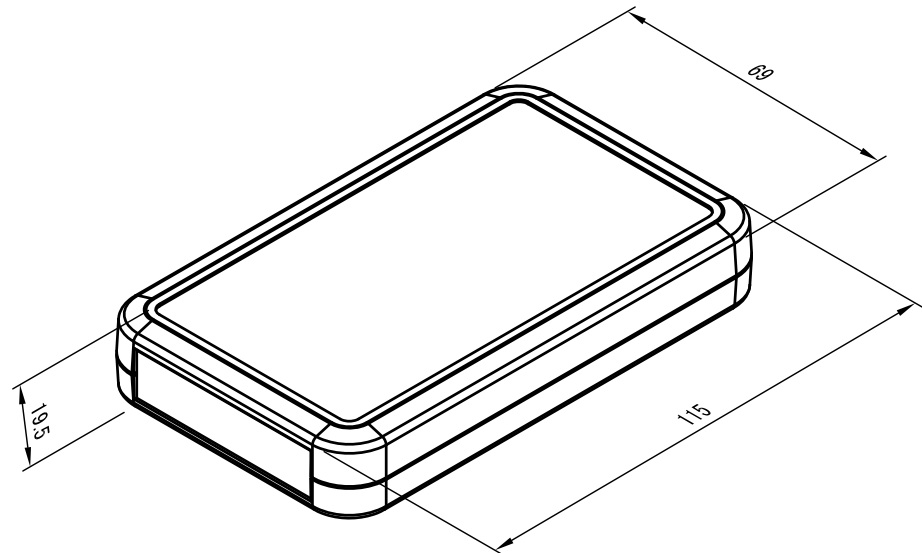

構成内容 / Components				
No.	名称 / Part name	数量 / Pcs	材質 / Material	色・表面処理 / Color・Finish
1	上カバー / Top cover	1	難燃性ABS樹脂 UL94V-0 / ABS UL94V-0	ダークグレー・内側ドーナット塗装 / Dark gray・Conductive painted
2	下カバー / Bottom cover	1	難燃性ABS樹脂 UL94V-0 / ABS UL94V-0	ダークグレー・内側ドーナット塗装 / Dark gray・Conductive painted
3	パネル / Panel	1	難燃性ABS樹脂 UL94V-0 / ABS UL94V-0	ダークグレー・内側ドーナット塗装 / Dark gray・Conductive painted
4	取付ビス (M2.6 x 18 丸皿タッピング) Screw (M2.6 - 18 Raised countersunk head self tapping)	4	鉄 Steel	ニッケルメッキ, 三価黒クロメート Nickel plated, Black trivalent chromate

■テクニカルデータ / Technical Data■

使用温度範囲 / Operating temperature : -10°C ~ +60°C

株式会社タカチ電機工業 <small>TAKACHI ELECTRONICS ENCLOSURE CO., LTD.</small>		品名/Title シールドハンドタイププラスチックケース EMC SHIELDED HAND-HELD PLASTIC CASE	
承認/Approved	検図/Checked 常山	製図/Created 鎌田	
		型番/Product number LCE115-N-D	1 / 5
		作成日/Date 2017/12/07	