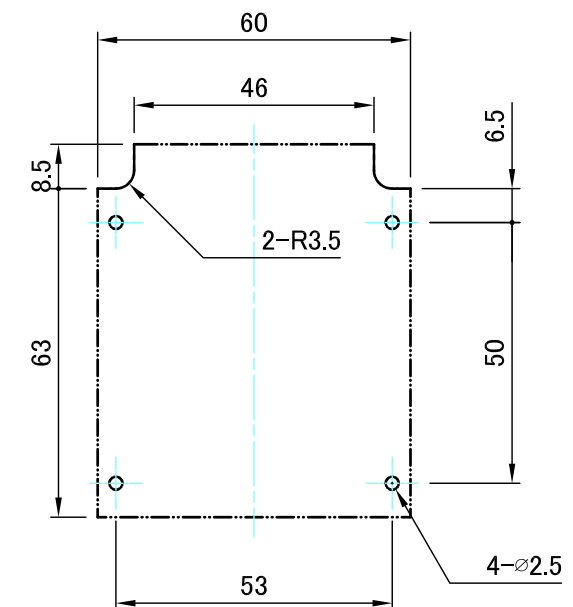

上カバー / Top cover

C-C (1:1.5)

推奨基板形状 * 販売していません
Recommended PCB dimension * NOT SUPPLIED

株式会社タカチ電機工業 TAKACHI ELECTRONICS ENCLOSURE CO., LTD.		品名/Title シールドハンドタイププラスチックケース EMC SHIELDED HAND-HELD PLASTIC CASE	尺度/Scale 1:1.5	
承認/Approved	検図/Checked	製図/Created		型番/Product number LCE115-N-D
	常山	鎌田	作成日/Date 2017/12/07	3 / 5