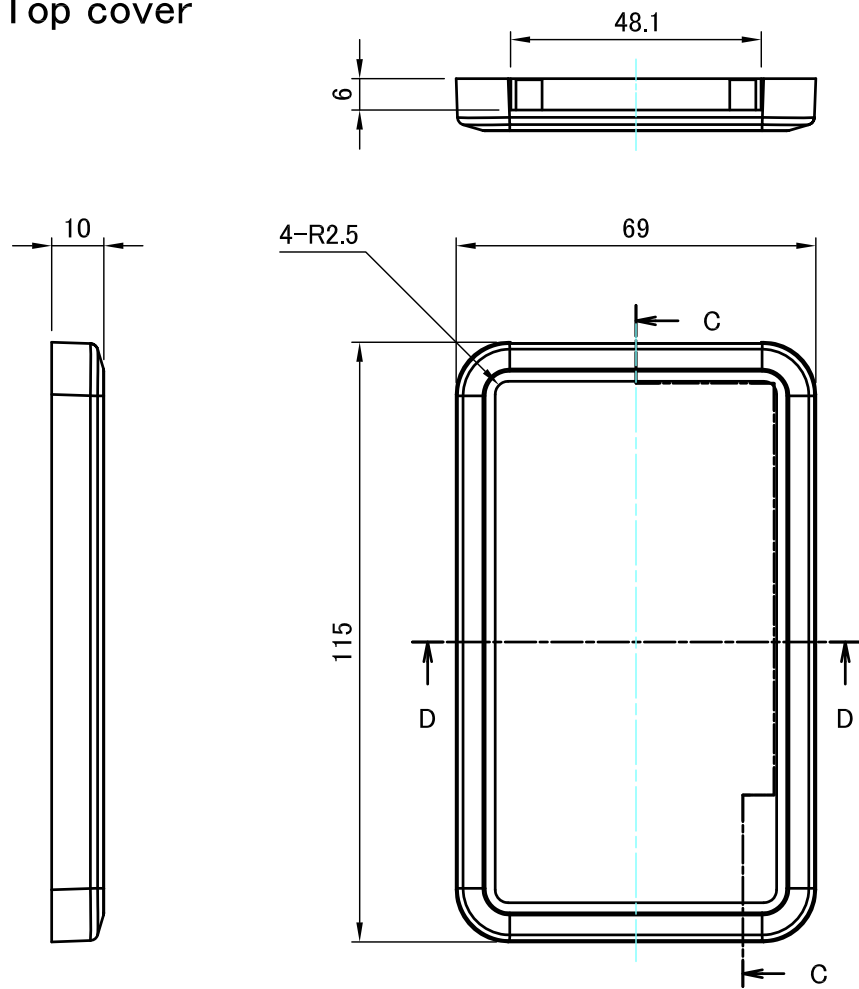

構成内容 / Components				
No.	名称 / Part name	数量 / Pcs	材質 / Material	色・表面処理 / Color・Finish
1	上カバー / Top cover	1	難燃性ABS樹脂 UL94V-0 / ABS UL94V-0	ダークグレー・内側ドーナット塗装 / Dark gray・Conductive painted
2	下カバー / Bottom cover	1	難燃性ABS樹脂 UL94V-0 / ABS UL94V-0	ダークグレー・内側ドーナット塗装 / Dark gray・Conductive painted
3	パネル / Panel	1	難燃性ABS樹脂 UL94V-0 / ABS UL94V-0	ダークグレー・内側ドーナット塗装 / Dark gray・Conductive painted
4	取付ビス (M2.6 x 18 丸皿タッピング) Screw (M2.6 - 18 Raised countersunk head self tapping)	4	鉄 Steel	ニッケルメッキ, 三価黒クロメート Nickel plated, Black trivalent chromate

■テクニカルデータ / Technical Data■

使用温度範囲 / Operating temperature : -10°C ~ +60°C

株式会社タカチ電機工業 <small>TAKACHI ELECTRONICS ENCLOSURE CO., LTD.</small>		品名/Title シールドハンドタイププラスチックケース EMC SHIELDED HAND-HELD PLASTIC CASE	
承認/Approved	検図/Checked 常山	製図/Created 鎌田	
		型番/Product number LCE115-N-D	1 / 5
		作成日/Date 2017/12/07	

上カバー / Top cover

C-C (1:1.5)

推奨基板形状 * 販売していません
Recommended PCB dimension * NOT SUPPLIED

株式会社タカチ電機工業 TAKACHI ELECTRONICS ENCLOSURE CO., LTD.		品名/Title シールドハンドタイププラスチックケース EMC SHIELDED HAND-HELD PLASTIC CASE	尺度/Scale 1:1.5	
承認/Approved	検図/Checked	製図/Created		型番/Product number LCE115-N-D
	常山	鎌田	作成日/Date 2017/12/07	3 / 5