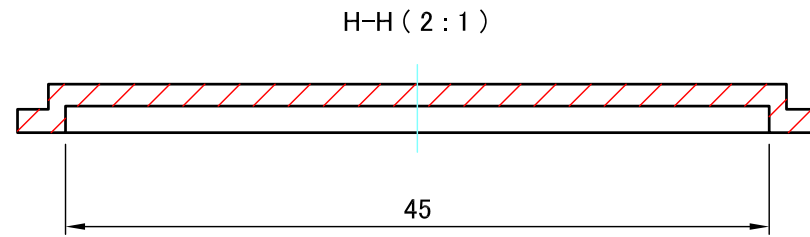

パネル / Panel

株式会社タカチ電機工業 TAKACHI ELECTRONICS ENCLOSURE CO., LTD.		品名/Title シールドハンドタイププラスチックケース EMC SHIELDED HAND-HELD PLASTIC CASE	尺度/Scale 2:1	
承認/Approved	検図/Checked	製図/Created		型番/Product number LCE115-N-D
	常山	鎌田	作成日/Date 2017/12/07	
			5 / 5