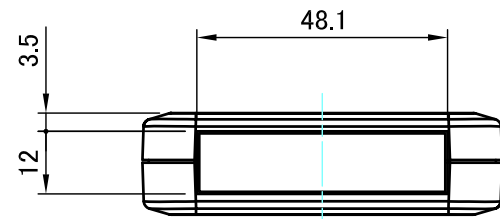

構成内容 / Components				
No.	名称 / Part name	数量 / Pcs	材質 / Material	色・表面処理 / Color・Finish
1	上カバー / Top cover	1	難燃性ABS樹脂 UL94V-0 / ABS UL94V-0	ダークグレー・内側ドーナット塗装 / Dark gray・Conductive painted
2	下カバー / Bottom cover	1	難燃性ABS樹脂 UL94V-0 / ABS UL94V-0	ダークグレー・内側ドーナット塗装 / Dark gray・Conductive painted
3	パネル / Panel	1	難燃性ABS樹脂 UL94V-0 / ABS UL94V-0	ダークグレー・内側ドーナット塗装 / Dark gray・Conductive painted
4	取付ビス (M2.6 x 18 丸皿タッピング) Screw (M2.6 - 18 Raised countersunk head self tapping)	4	鉄 Steel	ニッケルメッキ, 三価黒クロメート Nickel plated, Black trivalent chromate

■テクニカルデータ / Technical Data■

使用温度範囲 / Operating temperature : -10°C ~ +60°C

株式会社タカチ電機工業 <small>TAKACHI ELECTRONICS ENCLOSURE CO., LTD.</small>		品名/Title シールドハンドタイププラスチックケース EMC SHIELDED HAND-HELD PLASTIC CASE	
承認/Approved	検図/Checked 常山	製図/Created 鎌田	
		型番/Product number LCE115-N-D	1 / 5
		作成日/Date 2017/12/07	

上カバー / Top cover

C-C (1:1.5)

推奨基板形状 * 販売していません
Recommended PCB dimension * NOT SUPPLIED

株式会社タカチ電機工業 TAKACHI ELECTRONICS ENCLOSURE CO., LTD.		品名/Title シールドハンドタイププラスチックケース EMC SHIELDED HAND-HELD PLASTIC CASE	尺度/Scale 1:1.5	
承認/Approved	検図/Checked	製図/Created		型番/Product number LCE115-N-D
	常山	鎌田	作成日/Date 2017/12/07	3 / 5