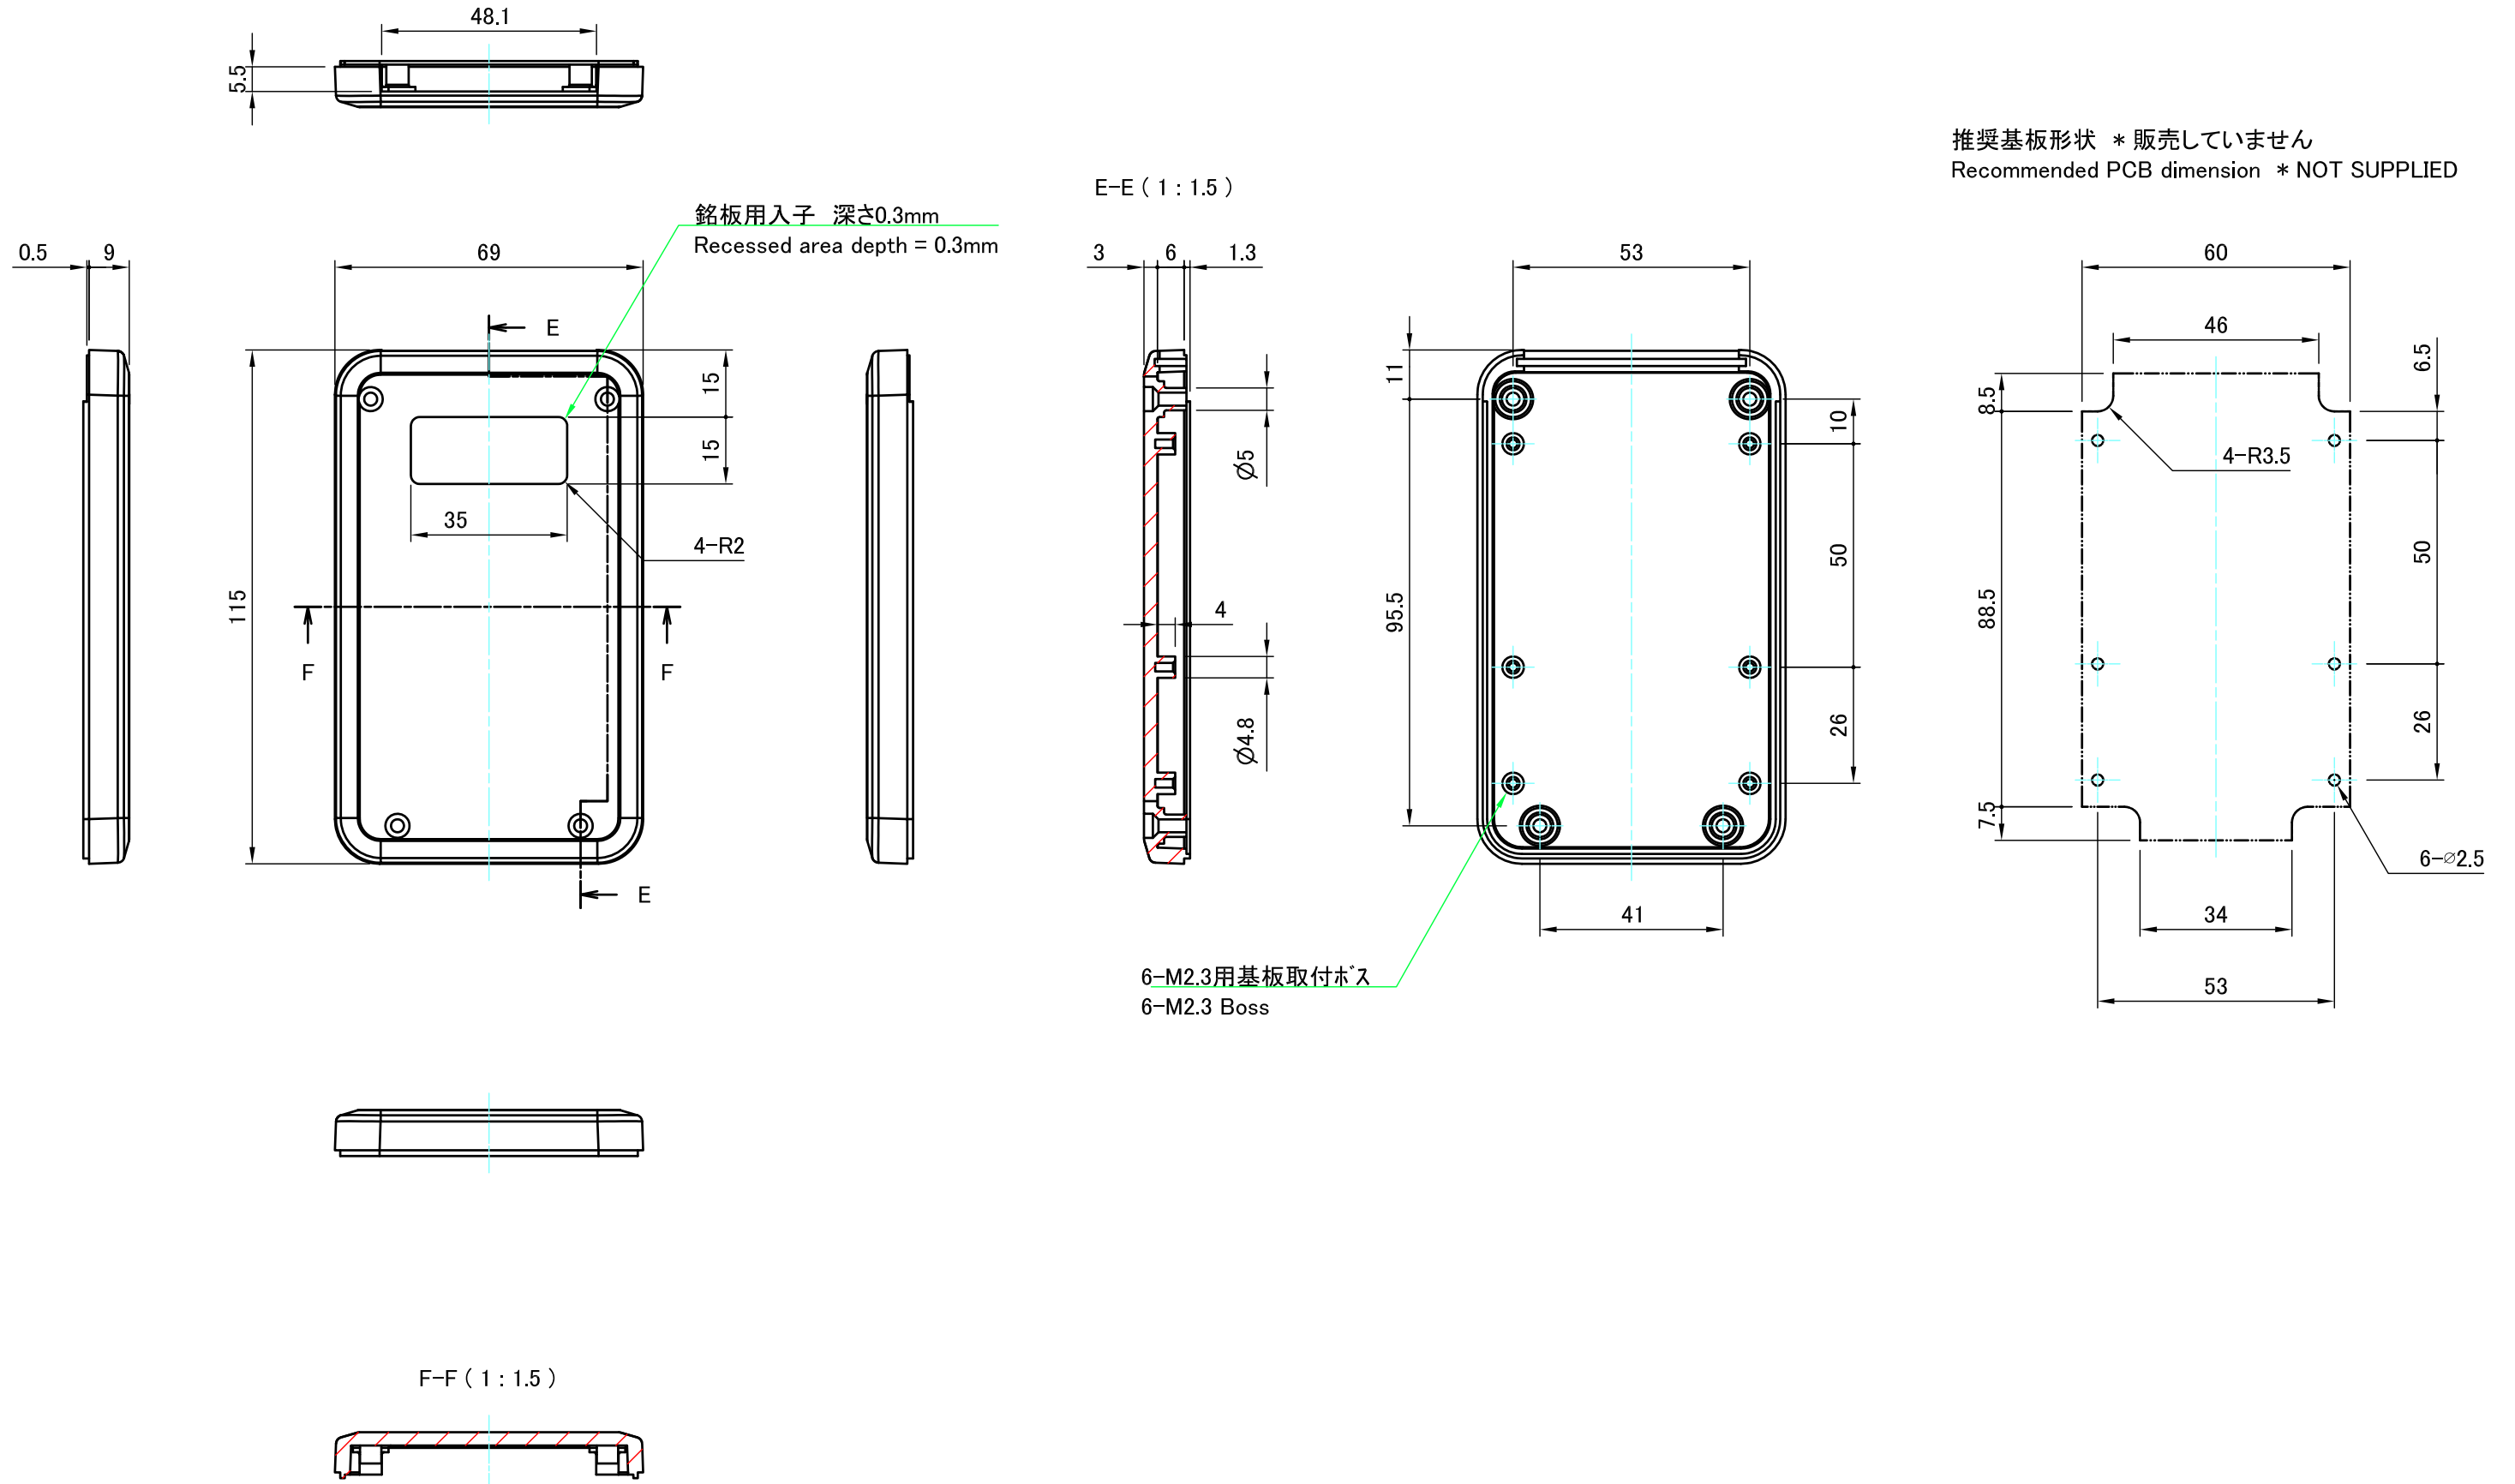

下カバー / Bottom cover

推奨基板形状 * 販売していません
Recommended PCB dimension * NOT SUPPLIED

株式会社タカチ電機工業 TAKACHI ELECTRONICS ENCLOSURE CO., LTD.		品名/Title シールドハンドタイププラスチックケース EMC SHIELDED HAND-HELD PLASTIC CASE	尺度/Scale 1:1.5	
承認/Approved 常山	検図/Checked 鎌田	製図/Created 鎌田		型番/Product number LCE115-N-D
		作成日/Date 2017/12/07	4 / 5