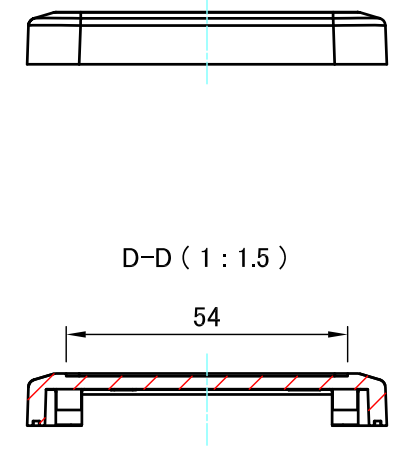

株式会社タカチ電機工業 TAKACHI ELECTRONICS ENCLOSURE CO., LTD.		品名/Title シールドハンドタイププラスチックケース EMC SHIELDED HAND-HELD PLASTIC CASE	
承認/Approved	検図/Checked	製図/Created	
	常山	鎌田	作成日/Date 2017/12/07
			尺度/Scale 1:1.5
			2 / 5

上カバー / Top cover

C-C (1:1.5)

推奨基板形状 * 販売していません
Recommended PCB dimension * NOT SUPPLIED

株式会社タカチ電機工業 TAKACHI ELECTRONICS ENCLOSURE CO., LTD.		品名/Title シールドハンドタイププラスチックケース EMC SHIELDED HAND-HELD PLASTIC CASE	尺度/Scale 1:1.5	
承認/Approved	検図/Checked	製図/Created		型番/Product number LCE115-N-D
	常山	鎌田	作成日/Date 2017/12/07	3 / 5

下カバー / Bottom cover

推奨基板形状 * 販売していません
Recommended PCB dimension * NOT SUPPLIED

株式会社タカチ電機工業 TAKACHI ELECTRONICS ENCLOSURE CO., LTD.		品名/Title シールドハンドタイププラスチックケース EMC SHIELDED HAND-HELD PLASTIC CASE	尺度/Scale 1:1.5
承認/Approved 常山	検図/Checked 鎌田	製図/Created 鎌田	
		作成日/Date 2017/12/07	4 / 5