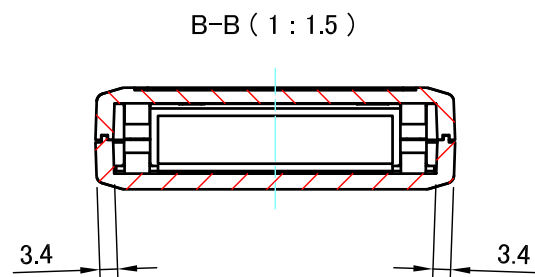

構成内容 / Components				
No.	名称 / Part name	数量 / Pcs	材質 / Material	色・表面処理 / Color・Finish
1	上カバー / Top cover	1	難燃性ABS樹脂 UL94V-0 / ABS UL94V-0	ダークグレー・内側ドーナット塗装 / Dark gray・Conductive painted
2	下カバー / Bottom cover	1	難燃性ABS樹脂 UL94V-0 / ABS UL94V-0	ダークグレー・内側ドーナット塗装 / Dark gray・Conductive painted
3	パネル / Panel	1	難燃性ABS樹脂 UL94V-0 / ABS UL94V-0	ダークグレー・内側ドーナット塗装 / Dark gray・Conductive painted
4	取付ビス (M2.6 x 18 丸皿タッピング) Screw (M2.6 - 18 Raised countersunk head self tapping)	4	鉄 Steel	ニッケルメッキ, 三価黒クロメート Nickel plated, Black trivalent chromate

■テクニカルデータ / Technical Data■

使用温度範囲 / Operating temperature : -10°C ~ +60°C

株式会社タカチ電機工業 <small>TAKACHI ELECTRONICS ENCLOSURE CO., LTD.</small>		品名/Title シールドハンドタイププラスチックケース EMC SHIELDED HAND-HELD PLASTIC CASE	
承認/Approved	検図/Checked 常山	製図/Created 鎌田	
		型番/Product number LCE115-N-D	1 / 5
		作成日/Date 2017/12/07	

上カバー / Top cover

C-C (1:1.5)

推奨基板形状 * 販売していません
Recommended PCB dimension * NOT SUPPLIED

株式会社タカチ電機工業 TAKACHI ELECTRONICS ENCLOSURE CO., LTD.		品名/Title シールドハンドタイププラスチックケース EMC SHIELDED HAND-HELD PLASTIC CASE	尺度/Scale 1:1.5	
承認/Approved	検図/Checked	製図/Created		型番/Product number LCE115-N-D
	常山	鎌田	作成日/Date 2017/12/07	3 / 5