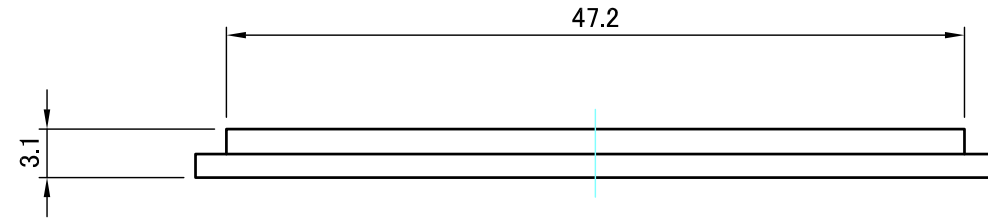

パネル / Panel

株式会社タカチ電機工業 TAKACHI ELECTRONICS ENCLOSURE CO., LTD.		品名/Title シールドハンドタイププラスチックケース EMC SHIELDED HAND-HELD PLASTIC CASE	尺度/Scale 2:1	
承認/Approved	検図/Checked	製図/Created		型番/Product number LCE115-N-D
	常山	鎌田	作成日/Date 2017/12/07	
			5 / 5