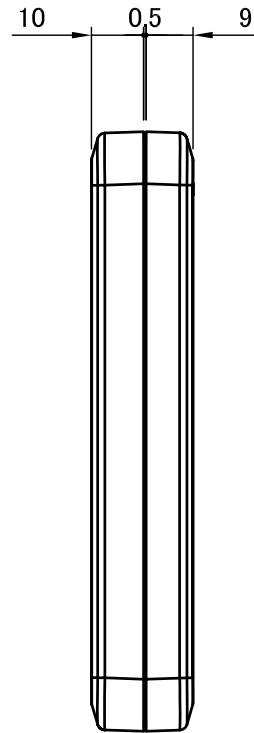

構成内容 / Components				
No.	名称 / Part name	数量 / Pcs	材質 / Material	色・表面処理 / Color・Finish
1	上カバー / Top cover	1	難燃性ABS樹脂 UL94V-0 / ABS UL94V-0	ダークグレー・内側ドーナット塗装 / Dark gray・Conductive painted
2	下カバー / Bottom cover	1	難燃性ABS樹脂 UL94V-0 / ABS UL94V-0	ダークグレー・内側ドーナット塗装 / Dark gray・Conductive painted
3	パネル / Panel	1	難燃性ABS樹脂 UL94V-0 / ABS UL94V-0	ダークグレー・内側ドーナット塗装 / Dark gray・Conductive painted
4	取付ビス (M2.6 x 18 丸皿タッピング) Screw (M2.6 - 18 Raised countersunk head self tapping)	4	鉄 Steel	ニッケルメッキ, 三価黒クロメート Nickel plated, Black trivalent chromate

■テクニカルデータ / Technical Data■

使用温度範囲 / Operating temperature : -10°C ~ +60°C

株式会社タカチ電機工業 <small>TAKACHI ELECTRONICS ENCLOSURE CO., LTD.</small>		品名/Title シールドハンドタイププラスチックケース EMC SHIELDED HAND-HELD PLASTIC CASE	
承認/Approved	検図/Checked 常山	製図/Created 鎌田	
		型番/Product number LCE115-N-D	1 / 5
		作成日/Date 2017/12/07	

上カバー / Top cover

C-C (1:1.5)

推奨基板形状 * 販売していません
Recommended PCB dimension * NOT SUPPLIED

株式会社タカチ電機工業 TAKACHI ELECTRONICS ENCLOSURE CO., LTD.		品名/Title シールドハンドタイププラスチックケース EMC SHIELDED HAND-HELD PLASTIC CASE	尺度/Scale 1:1.5	
承認/Approved	検図/Checked	製図/Created		型番/Product number LCE115-N-D
	常山	鎌田	作成日/Date 2017/12/07	3 / 5