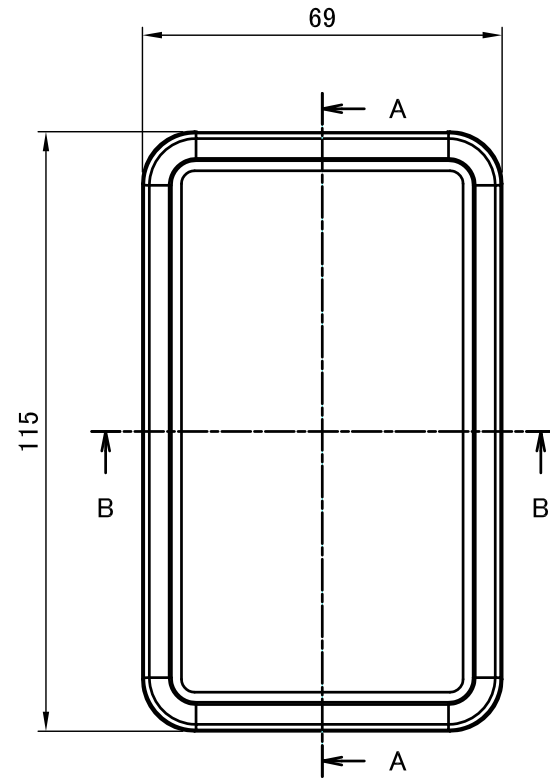

構成内容 / Components				
No.	名称 / Part name	数量 / Pcs	材質 / Material	色・表面処理 / Color・Finish
1	上カバー / Top cover	1	難燃性ABS樹脂 UL94V-0 / ABS UL94V-0	ダークグレー・内側ドーナット塗装 / Dark gray・Conductive painted
2	下カバー / Bottom cover	1	難燃性ABS樹脂 UL94V-0 / ABS UL94V-0	ダークグレー・内側ドーナット塗装 / Dark gray・Conductive painted
3	パネル / Panel	1	難燃性ABS樹脂 UL94V-0 / ABS UL94V-0	ダークグレー・内側ドーナット塗装 / Dark gray・Conductive painted
4	取付ビス (M2.6 x 18 丸皿タッピング) Screw (M2.6 - 18 Raised countersunk head self tapping)	4	鉄 Steel	ニッケルメッキ, 三価黒クロメート Nickel plated, Black trivalent chromate

■テクニカルデータ / Technical Data■

使用温度範囲 / Operating temperature : -10°C ~ +60°C

株式会社タカチ電機工業 <small>TAKACHI ELECTRONICS ENCLOSURE CO., LTD.</small>		品名/Title シールドハンドタイププラスチックケース EMC SHIELDED HAND-HELD PLASTIC CASE	
承認/Approved	検図/Checked 常山	製図/Created 鎌田	
		型番/Product number LCE115-N-D	1 / 5
		作成日/Date 2017/12/07	