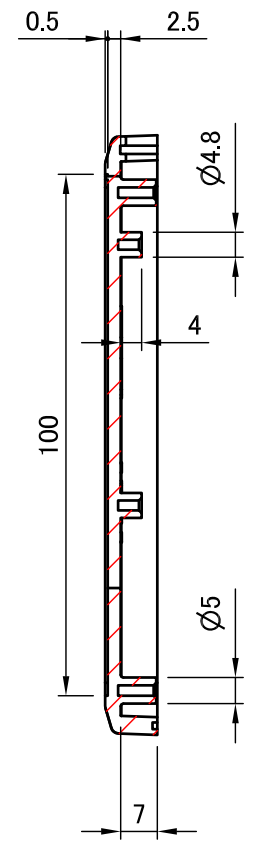

構成内容 / Components				
No.	名称 / Part name	数量 / Pcs	材質 / Material	色・表面処理 / Color・Finish
1	上カバー / Top cover	1	難燃性ABS樹脂 UL94V-0 / ABS UL94V-0	ダークグレー・内側ドーナット塗装 / Dark gray・Conductive painted
2	下カバー / Bottom cover	1	難燃性ABS樹脂 UL94V-0 / ABS UL94V-0	ダークグレー・内側ドーナット塗装 / Dark gray・Conductive painted
3	パネル / Panel	1	難燃性ABS樹脂 UL94V-0 / ABS UL94V-0	ダークグレー・内側ドーナット塗装 / Dark gray・Conductive painted
4	取付ビス (M2.6 x 18 丸皿タッピング) Screw (M2.6 - 18 Raised countersunk head self tapping)	4	鉄 Steel	ニッケルメッキ, 三価黒クロメート Nickel plated, Black trivalent chromate

■テクニカルデータ / Technical Data■

使用温度範囲 / Operating temperature : -10°C ~ +60°C

株式会社タカチ電機工業 <small>TAKACHI ELECTRONICS ENCLOSURE CO., LTD.</small>		品名/Title シールドハンドタイププラスチックケース EMC SHIELDED HAND-HELD PLASTIC CASE	
承認/Approved	検図/Checked 常山	製図/Created 鎌田	
		型番/Product number LCE115-N-D	1 / 5
		作成日/Date 2017/12/07	

上カバー / Top cover

C-C (1:1.5)

推奨基板形状 * 販売していません
Recommended PCB dimension * NOT SUPPLIED

株式会社タカチ電機工業 TAKACHI ELECTRONICS ENCLOSURE CO., LTD.		品名/Title シールドハンドタイププラスチックケース EMC SHIELDED HAND-HELD PLASTIC CASE	尺度/Scale 1:1.5	
承認/Approved	検図/Checked	製図/Created		型番/Product number LCE115-N-D
	常山	鎌田	作成日/Date 2017/12/07	3 / 5

下カバー / Bottom cover

推奨基板形状 * 販売していません
Recommended PCB dimension * NOT SUPPLIED

株式会社タカチ電機工業 TAKACHI ELECTRONICS ENCLOSURE CO., LTD.		品名/Title シールドハンドタイププラスチックケース EMC SHIELDED HAND-HELD PLASTIC CASE	尺度/Scale 1:1.5
承認/Approved 常山	検図/Checked 鎌田	製図/Created 鎌田	
		作成日/Date 2017/12/07	4 / 5