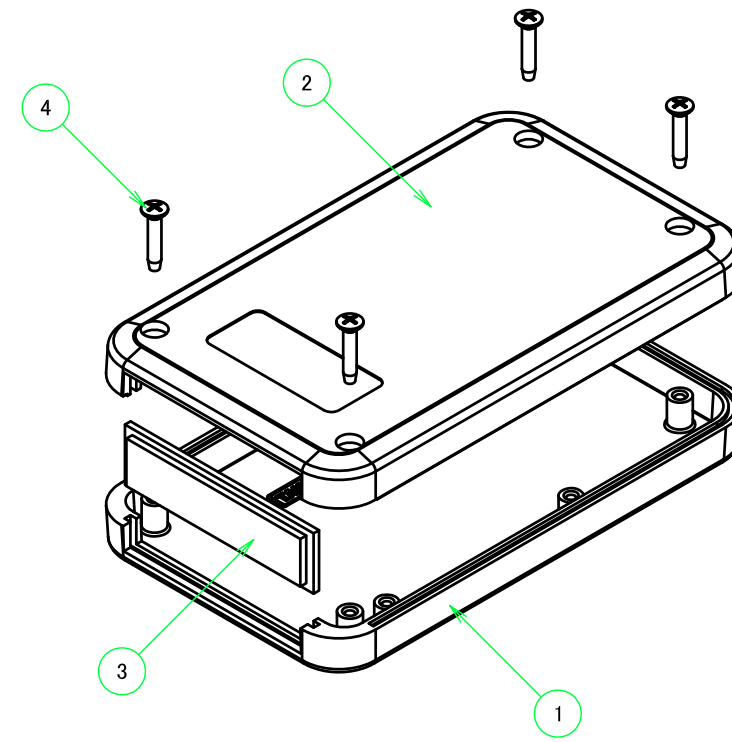

構成内容 / Components				
No.	名称 / Part name	数量 / Pcs	材質 / Material	色・表面処理 / Color・Finish
1	上カバー / Top cover	1	難燃性ABS樹脂 UL94V-0 / ABS UL94V-0	ダークグレー・内側ドーナット塗装 / Dark gray・Conductive painted
2	下カバー / Bottom cover	1	難燃性ABS樹脂 UL94V-0 / ABS UL94V-0	ダークグレー・内側ドーナット塗装 / Dark gray・Conductive painted
3	パネル / Panel	1	難燃性ABS樹脂 UL94V-0 / ABS UL94V-0	ダークグレー・内側ドーナット塗装 / Dark gray・Conductive painted
4	取付ビス (M2.6 x 18 丸皿タッピング) Screw (M2.6 - 18 Raised countersunk head self tapping)	4	鉄 Steel	ニッケルメッキ, 三価黒クロメート Nickel plated, Black trivalent chromate

■テクニカルデータ / Technical Data■

使用温度範囲 / Operating temperature : -10°C ~ +60°C

株式会社タカチ電機工業 <small>TAKACHI ELECTRONICS ENCLOSURE CO., LTD.</small>		品名/Title シールドハンドタイププラスチックケース EMC SHIELDED HAND-HELD PLASTIC CASE	
承認/Approved	検図/Checked 常山	製図/Created 鎌田	
		型番/Product number LCE115-N-D	1 / 5
		作成日/Date 2017/12/07	