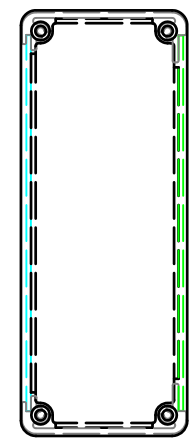

# 外視

構成内容				
No.	名称	個数	材質	色 / 表面処理
1	側板	2	アルミダイキャスト ADC12	ブラック・メタリックグレー / 粉体塗装
2	フレーム	2	アルミ押出材 A6063S-T5	ブラックアルマイト・シルバーアルマイト
3	ハメ込みパネル	1	アルミ板 A1100P アルミ板 A1050P	ブラック / 塗装 ヘアラインシルバーアルマイト
4	ねじ止めパネル	1	アルミ板 A1100P アルミ板 A1050P	ブラック / 塗装 ヘアラインシルバーアルマイト
5	取付ビス(皿M3 x 10)	8	鉄	三価黒クロメート・ニッケルメッキ
6	パネル取付ビス(座付丸皿M3 x 5)	4	鉄	三価黒クロメート・ニッケルメッキ
7	ゴム足	4	合成ゴム	ブラック

色記号 (型番末尾口)			
色記号	側板	フレーム	パネル
BBP	ブラック	ブラック	ブラック
GSP	メタリックグレー	シルバー	シルバー

ゴム足 / 貼付ゴム足なので任意の位置に取付けできます。

<b>TAKACHI</b> 株式会社タカチ電機工業			品名 コントロールボックス	
承認	検図	製図	型番 CH6-22-14口	
	野村	中根	作成日 2019/01/08	1 / 3

内視

ハメ込みパネル(内視)