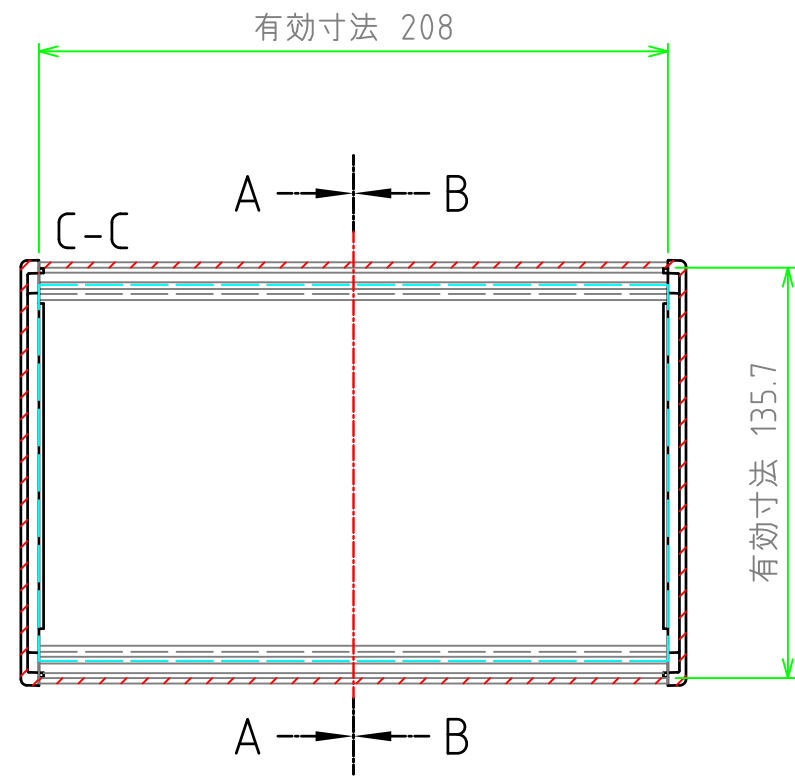

# 外視

構成内容				
No.	名称	個数	材質	色 / 表面処理
1	側板	2	アルミダイキャスト ADC12	ブラック・メタリックグレー / 粉体塗装
2	フレーム	2	アルミ押出材 A6063S-T5	ブラックアルマイト・シルバーアルマイト
3	ハメ込みパネル	1	アルミ板 A1100P アルミ板 A1050P	ブラック / 塗装 ヘアラインシルバーアルマイト
4	ねじ止めパネル	1	アルミ板 A1100P アルミ板 A1050P	ブラック / 塗装 ヘアラインシルバーアルマイト
5	取付ビス(皿M3 x 10)	8	鉄	三価黒クロメート・ニッケルメッキ
6	パネル取付ビス(座付丸皿M3 x 5)	4	鉄	三価黒クロメート・ニッケルメッキ
7	ゴム足	4	合成ゴム	ブラック

色記号 (型番末尾口)			
色記号	側板	フレーム	パネル
BBP	ブラック	ブラック	ブラック
GSP	メタリックグレー	シルバー	シルバー

ゴム足 / 貼付ゴム足なので任意の位置に取付けできます。

<b>TAKACHI</b> 株式会社タカチ電機工業			品名 コントロールボックス	
承認	検図	製図	型番 CH6-22-14口	
	野村	中根	作成日 2019/01/08	1 / 3

内視

ハメ込みパネル(内視)