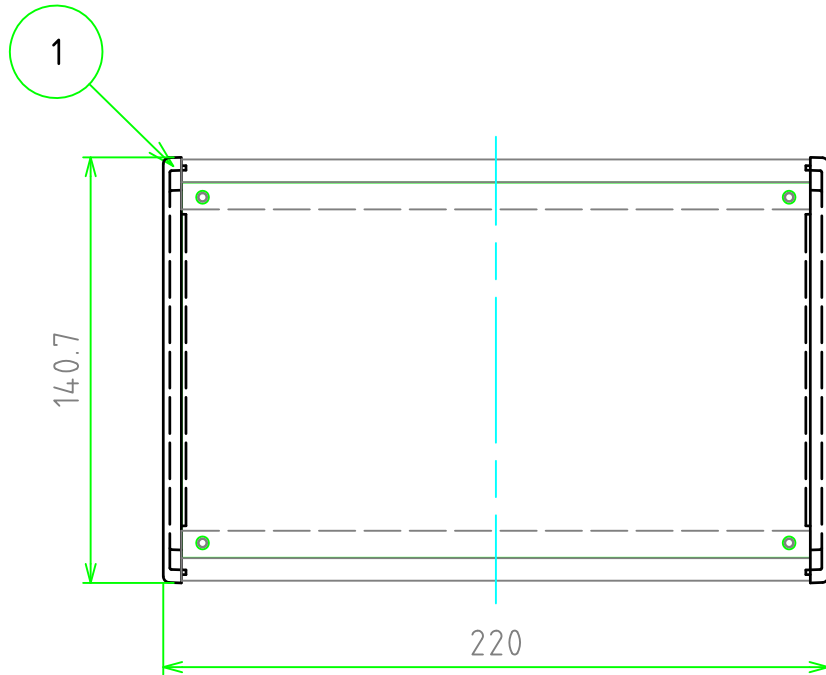

# 外視

構成内容				
No.	名称	個数	材質	色 / 表面処理
1	側板	2	アルミダイキャスト ADC12	ブラック・メタリックグレー / 粉体塗装
2	フレーム	2	アルミ押出材 A6063S-T5	ブラックアルマイト・シルバーアルマイト
3	ハメ込みパネル	1	アルミ板 A1100P アルミ板 A1050P	ブラック / 塗装 ヘアラインシルバーアルマイト
4	ねじ止めパネル	1	アルミ板 A1100P アルミ板 A1050P	ブラック / 塗装 ヘアラインシルバーアルマイト
5	取付ビス(皿M3 x 10)	8	鉄	三価黒クロメート・ニッケルメッキ
6	パネル取付ビス(座付丸皿M3 x 5)	4	鉄	三価黒クロメート・ニッケルメッキ
7	ゴム足	4	合成ゴム	ブラック

色記号 (型番末尾口)			
色記号	側板	フレーム	パネル
BBP	ブラック	ブラック	ブラック
GSP	メタリックグレー	シルバー	シルバー

ゴム足 / 貼付ゴム足なので任意の位置に取付けできます。

<b>TAKACHI</b> 株式会社タカチ電機工業			品名 コントロールボックス	
承認	検図	製図	型番 CH6-22-14口	
	野村	中根	作成日 2019/01/08	1 / 3

内視

ハメ込みパネル(内視)