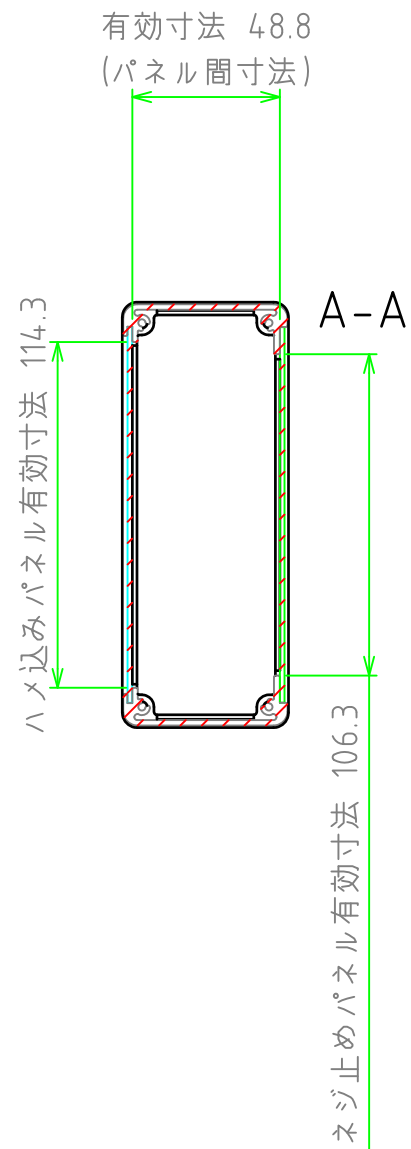

# 外視

構成内容				
No.	名称	個数	材質	色 / 表面処理
1	側板	2	アルミダイキャスト ADC12	ブラック・メタリックグレー / 粉体塗装
2	フレーム	2	アルミ押出材 A6063S-T5	ブラックアルマイト・シルバーアルマイト
3	ハメ込みパネル	1	アルミ板 A1100P アルミ板 A1050P	ブラック / 塗装 ヘアラインシルバーアルマイト
4	ねじ止めパネル	1	アルミ板 A1100P アルミ板 A1050P	ブラック / 塗装 ヘアラインシルバーアルマイト
5	取付ビス(皿M3 x 10)	8	鉄	三価黒クロメート・ニッケルメッキ
6	パネル取付ビス(座付丸皿M3 x 5)	4	鉄	三価黒クロメート・ニッケルメッキ
7	ゴム足	4	合成ゴム	ブラック

色記号 (型番末尾口)			
色記号	側板	フレーム	パネル
BBP	ブラック	ブラック	ブラック
GSP	メタリックグレー	シルバー	シルバー

ゴム足 / 貼付ゴム足なので任意の位置に取付けできます。

<b>TAKACHI</b> 株式会社タカチ電機工業			品名 コントロールボックス	
承認	検図	製図	型番 CH6-22-14口	
	野村	中根	作成日 2019/01/08	1 / 3

内視

ハメ込みパネル(内視)