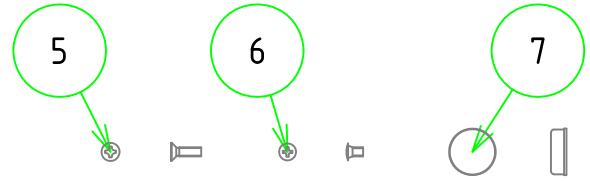

# 外視

構成内容				
No.	名称	個数	材質	色 / 表面処理
1	側板	2	アルミダイキャスト ADC12	ブラック・メタリックグレー / 粉体塗装
2	フレーム	2	アルミ押出材 A6063S-T5	ブラックアルマイト・シルバーアルマイト
3	ハメ込みパネル	1	アルミ板 A1100P アルミ板 A1050P	ブラック / 塗装 ヘアラインシルバーアルマイト
4	ねじ止めパネル	1	アルミ板 A1100P アルミ板 A1050P	ブラック / 塗装 ヘアラインシルバーアルマイト
5	取付ビス(皿M3 x 10)	8	鉄	三価黒クロメート・ニッケルメッキ
6	パネル取付ビス(座付丸皿M3 x 5)	4	鉄	三価黒クロメート・ニッケルメッキ
7	ゴム足	4	合成ゴム	ブラック

色記号 (型番末尾口)			
色記号	側板	フレーム	パネル
BBP	ブラック	ブラック	ブラック
GSP	メタリックグレー	シルバー	シルバー

ゴム足 / 貼付ゴム足なので任意の位置に取付けできます。

<b>TAKACHI</b> 株式会社タカチ電機工業			品名 コントロールボックス	
承認	検図	製図	型番 CH6-22-14口	
	野村	中根	作成日 2019/01/08	1 / 3

内視

ハメ込みパネル(内視)