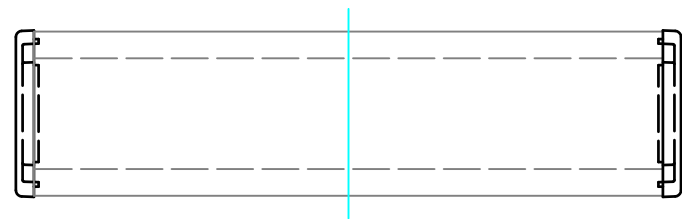

# 外視

構成内容				
No.	名称	個数	材質	色 / 表面処理
1	側板	2	アルミダイキャスト ADC12	ブラック・メタリックグレー / 粉体塗装
2	フレーム	2	アルミ押出材 A6063S-T5	ブラックアルマイト・シルバーアルマイト
3	ハメ込みパネル	1	アルミ板 A1100P アルミ板 A1050P	ブラック / 塗装 ヘアラインシルバーアルマイト
4	ねじ止めパネル	1	アルミ板 A1100P アルミ板 A1050P	ブラック / 塗装 ヘアラインシルバーアルマイト
5	取付ビス(皿M3 x 10)	8	鉄	三価黒クロメート・ニッケルメッキ
6	パネル取付ビス(座付丸皿M3 x 5)	4	鉄	三価黒クロメート・ニッケルメッキ
7	ゴム足	4	合成ゴム	ブラック

色記号 (型番末尾口)			
色記号	側板	フレーム	パネル
BBP	ブラック	ブラック	ブラック
GSP	メタリックグレー	シルバー	シルバー

ゴム足 / 貼付ゴム足なので任意の位置に取付けできます。

<b>TAKACHI</b> 株式会社タカチ電機工業			品名 コントロールボックス	
承認	検図	製図	型番 CH6-22-14口	
	野村	中根	作成日 2019/01/08	1 / 3

内視

ハメ込みパネル(内視)