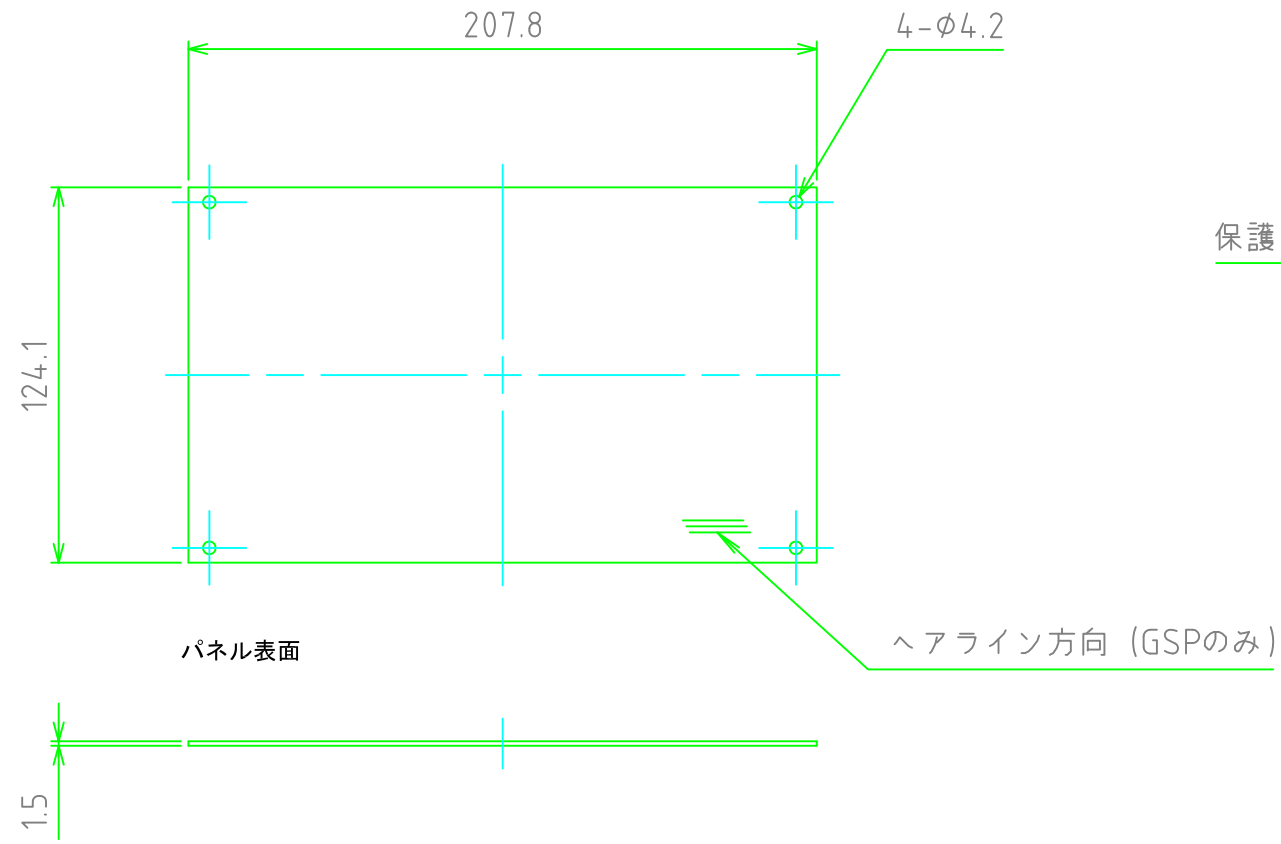

パネル

ねじ止めパネル