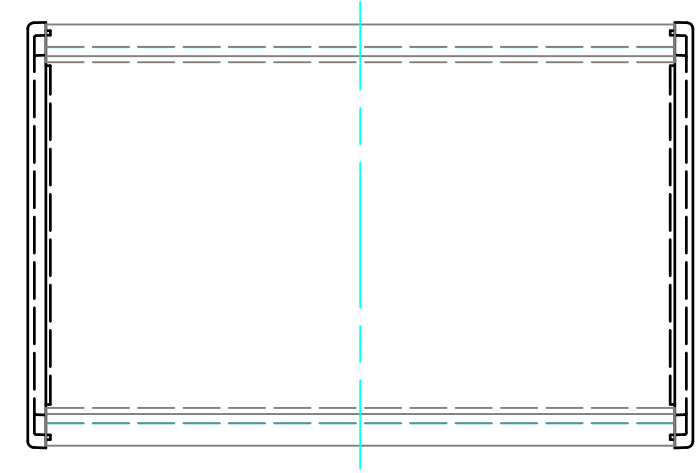

# 外視

構成内容				
No.	名称	個数	材質	色 / 表面処理
1	側板	2	アルミダイキャスト ADC12	ブラック・メタリックグレー / 粉体塗装
2	フレーム	2	アルミ押出材 A6063S-T5	ブラックアルマイト・シルバーアルマイト
3	ハメ込みパネル	1	アルミ板 A1100P アルミ板 A1050P	ブラック / 塗装 ヘアラインシルバーアルマイト
4	ねじ止めパネル	1	アルミ板 A1100P アルミ板 A1050P	ブラック / 塗装 ヘアラインシルバーアルマイト
5	取付ビス(皿M3 x 10)	8	鉄	三価黒クロメート・ニッケルメッキ
6	パネル取付ビス(座付丸皿M3 x 5)	4	鉄	三価黒クロメート・ニッケルメッキ
7	ゴム足	4	合成ゴム	ブラック

色記号 (型番末尾口)			
色記号	側板	フレーム	パネル
BBP	ブラック	ブラック	ブラック
GSP	メタリックグレー	シルバー	シルバー

ゴム足 / 貼付ゴム足なので任意の位置に取付けできます。

<b>TAKACHI</b> 株式会社タカチ電機工業			品名 コントロールボックス	
承認	検図	製図	型番 CH6-22-14口	
	野村	中根	作成日 2019/01/08	1 / 3

内視

ハメ込みパネル(内視)