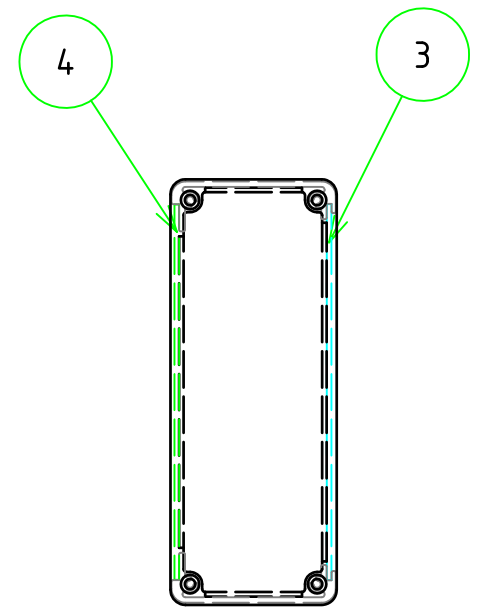

# 外視

構成内容				
No.	名称	個数	材質	色 / 表面処理
1	側板	2	アルミダイキャスト ADC12	ブラック・メタリックグレー / 粉体塗装
2	フレーム	2	アルミ押出材 A6063S-T5	ブラックアルマイト・シルバーアルマイト
3	ハメ込みパネル	1	アルミ板 A1100P アルミ板 A1050P	ブラック / 塗装 ヘアラインシルバーアルマイト
4	ねじ止めパネル	1	アルミ板 A1100P アルミ板 A1050P	ブラック / 塗装 ヘアラインシルバーアルマイト
5	取付ビス(皿M3 x 10)	8	鉄	三価黒クロメート・ニッケルメッキ
6	パネル取付ビス(座付丸皿M3 x 5)	4	鉄	三価黒クロメート・ニッケルメッキ
7	ゴム足	4	合成ゴム	ブラック

色記号 (型番末尾口)			
色記号	側板	フレーム	パネル
BBP	ブラック	ブラック	ブラック
GSP	メタリックグレー	シルバー	シルバー

ゴム足 / 貼付ゴム足なので任意の位置に取付けできます。

<b>TAKACHI</b> 株式会社タカチ電機工業			品名 コントロールボックス	
承認	検図	製図	型番 CH6-22-14口	
	野村	中根	作成日 2019/01/08	1 / 3

内視

ハメ込みパネル(内視)