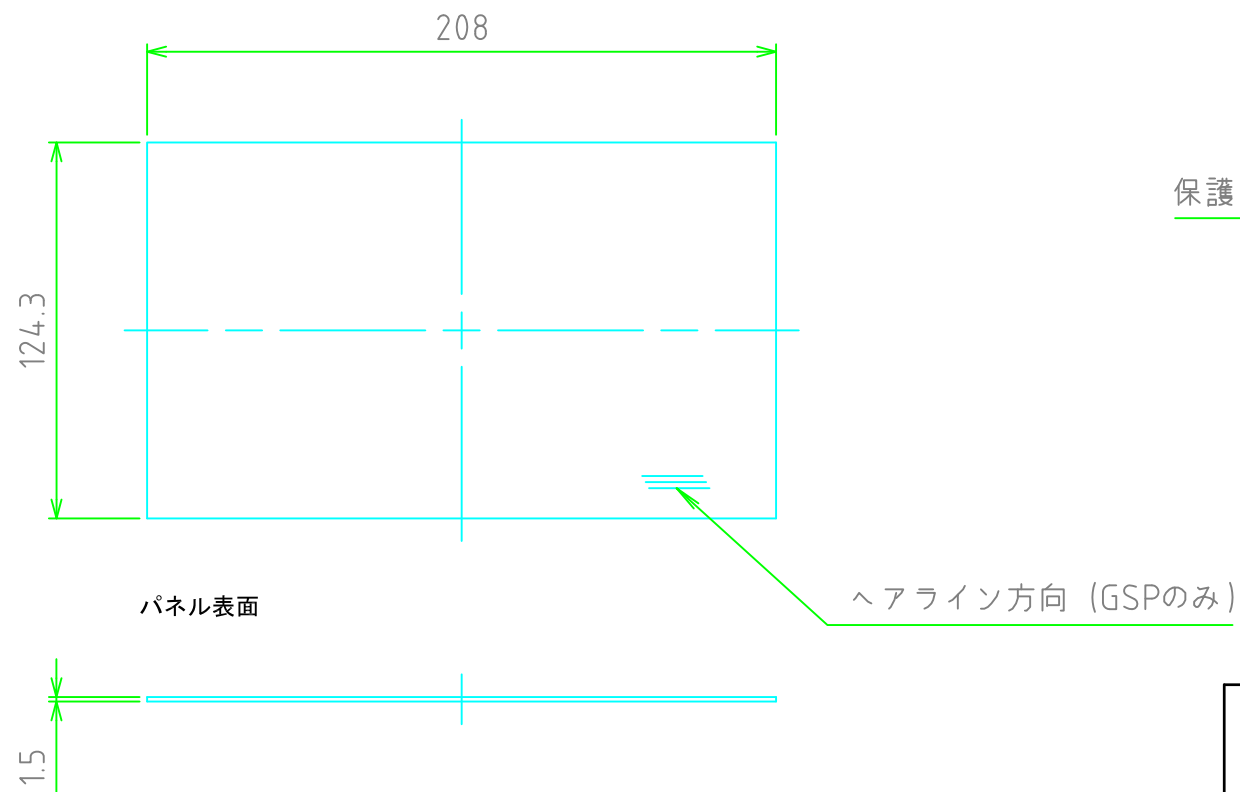

# パネル

ねじ止めパネル

ハメ込みパネル

<b>TAKACHI</b> 株式会社タカチ電機工業			品名 コントロールボックス	
承認	検図	製図	型番 CH6-22-14口	
	野村	中根	作成日 2019/01/08	3 / 3