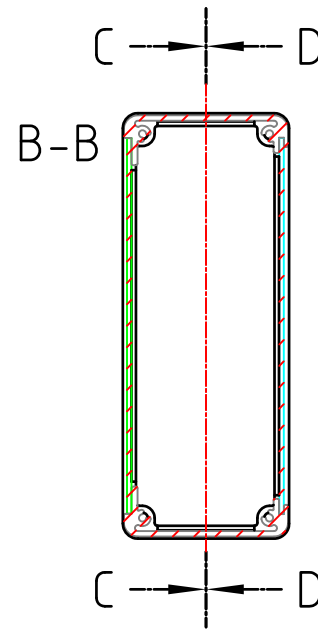

# 外視

構成内容				
No.	名称	個数	材質	色 / 表面処理
1	側板	2	アルミダイキャスト ADC12	ブラック・メタリックグレー / 粉体塗装
2	フレーム	2	アルミ押出材 A6063S-T5	ブラックアルマイト・シルバーアルマイト
3	ハメ込みパネル	1	アルミ板 A1100P アルミ板 A1050P	ブラック / 塗装 ヘアラインシルバーアルマイト
4	ねじ止めパネル	1	アルミ板 A1100P アルミ板 A1050P	ブラック / 塗装 ヘアラインシルバーアルマイト
5	取付ビス(皿M3 x 10)	8	鉄	三価黒クロメート・ニッケルメッキ
6	パネル取付ビス(座付丸皿M3 x 5)	4	鉄	三価黒クロメート・ニッケルメッキ
7	ゴム足	4	合成ゴム	ブラック

色記号 (型番末尾口)			
色記号	側板	フレーム	パネル
BBP	ブラック	ブラック	ブラック
GSP	メタリックグレー	シルバー	シルバー

ゴム足 / 貼付ゴム足なので任意の位置に取付けできます。

<b>TAKACHI</b> 株式会社タカチ電機工業			品名 コントロールボックス	
承認	検図	製図	型番 CH6-22-14口	
	野村	中根	作成日 2019/01/08	1 / 3

内視

ハメ込みパネル(内視)