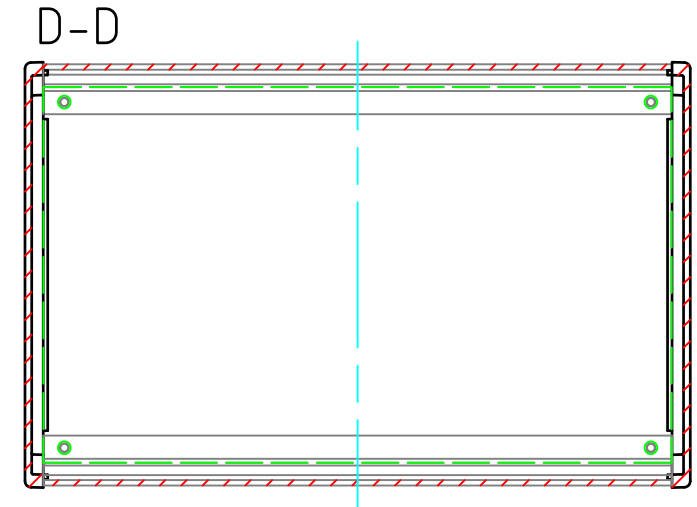

色記号 (型番末尾口)			
色記号	側板	フレーム	パネル
BBP	ブラック	ブラック	ブラック
GSP	メタリックグレー	シルバー	シルバー

ゴム足 / 貼付ゴム足なので任意の位置に取付けできます。

<b>TAKACHI</b> 株式会社タカチ電機工業			品名 コントロールボックス	
承認	検図	製図	型番 CH6-22-14口	
	野村	中根	作成日 2019/01/08	1 / 3

内視

ハメ込みパネル(内視)