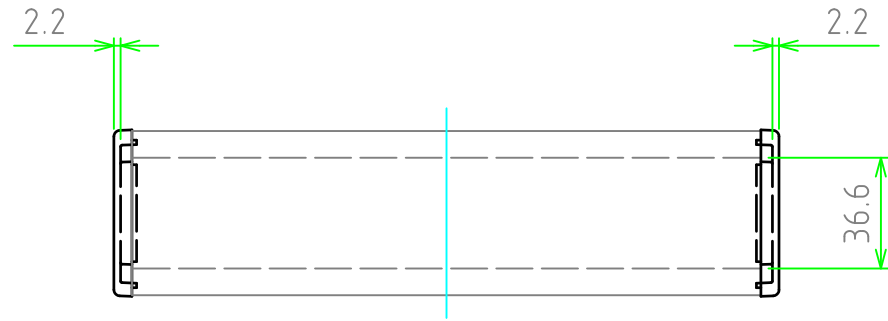

# 外視

構成内容				
No.	名称	個数	材質	色 / 表面処理
1	側板	2	アルミダイキャスト ADC12	ブラック・メタリックグレー / 粉体塗装
2	フレーム	2	アルミ押出材 A6063S-T5	ブラックアルマイト・シルバーアルマイト
3	ハメ込みパネル	1	アルミ板 A1100P アルミ板 A1050P	ブラック / 塗装 ヘアラインシルバーアルマイト
4	ねじ止めパネル	1	アルミ板 A1100P アルミ板 A1050P	ブラック / 塗装 ヘアラインシルバーアルマイト
5	取付ビス(皿M3 x 10)	8	鉄	三価黒クロメート・ニッケルメッキ
6	パネル取付ビス(座付丸皿M3 x 5)	4	鉄	三価黒クロメート・ニッケルメッキ
7	ゴム足	4	合成ゴム	ブラック

色記号 (型番末尾口)			
色記号	側板	フレーム	パネル
BBP	ブラック	ブラック	ブラック
GSP	メタリックグレー	シルバー	シルバー

ゴム足 / 貼付ゴム足なので任意の位置に取付けできます。

<b>TAKACHI</b> 株式会社タカチ電機工業			品名 コントロールボックス	
承認	検図	製図	型番 CH6-22-14口	
	野村	中根	作成日 2019/01/08	1 / 3

内視

ハメ込みパネル(内視)