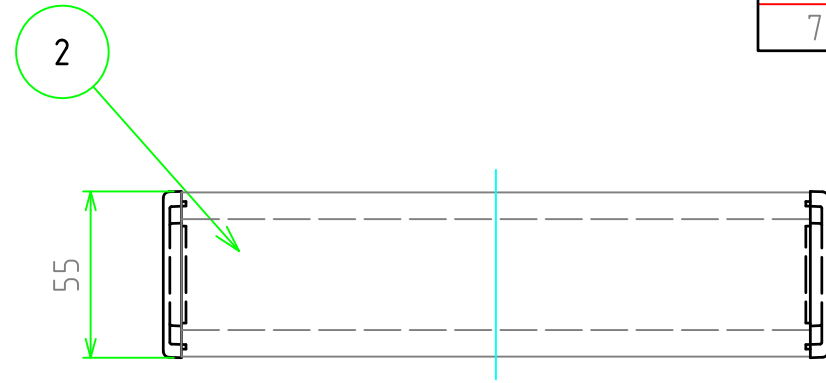

# 外視

構成内容				
No.	名称	個数	材質	色 / 表面処理
1	側板	2	アルミダイキャスト ADC12	ブラック・メタリックグレー / 粉体塗装
2	フレーム	2	アルミ押出材 A6063S-T5	ブラックアルマイト・シルバーアルマイト
3	ハメ込みパネル	1	アルミ板 A1100P アルミ板 A1050P	ブラック / 塗装 ヘアラインシルバーアルマイト
4	ねじ止めパネル	1	アルミ板 A1100P アルミ板 A1050P	ブラック / 塗装 ヘアラインシルバーアルマイト
5	取付ビス(皿M3 x 10)	8	鉄	三価黒クロメート・ニッケルメッキ
6	パネル取付ビス(座付丸皿M3 x 5)	4	鉄	三価黒クロメート・ニッケルメッキ
7	ゴム足	4	合成ゴム	ブラック

色記号 (型番末尾口)			
色記号	側板	フレーム	パネル
BBP	ブラック	ブラック	ブラック
GSP	メタリックグレー	シルバー	シルバー

ゴム足 / 貼付ゴム足なので任意の位置に取付けできます。

<b>TAKACHI</b> 株式会社タカチ電機工業			品名 コントロールボックス	
承認	検図	製図	型番 CH6-22-14口	
	野村	中根	作成日 2019/01/08	1 / 3

内視

ハメ込みパネル(内視)