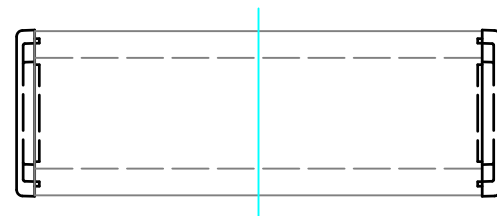

外視

構成内容

No.	名称	個数	材質	色 / 表面処理
1	側板	2	アルミダイキャスト ADC12	ブラック・メタリックグレー / 粉体塗装
2	フレーム	2	アルミ押出材 A6063S-T5	ブラックアルマイト・シルバーアルマイト
3	ハメ込みパネル	1	アルミ板 A1100P アルミ板 A1050P	ブラック / 塗装 ヘアラインシルバーアルマイト
4	ねじ止めパネル	1	アルミ板 A1100P アルミ板 A1050P	ブラック / 塗装 ヘアラインシルバーアルマイト
5	取付ビス(皿M3 x 10)	8	鉄	三価黒クロメート・ニッケルメッキ
6	パネル取付ビス(座付丸皿M3 x 5)	4	鉄	三価黒クロメート・ニッケルメッキ
7	ゴム足	4	合成ゴム	ブラック

色記号 (型番末尾口)

色記号	側板	フレーム	パネル
BBP	ブラック	ブラック	ブラック
GSP	メタリックグレー	シルバー	シルバー

ゴム足 / 貼付ゴム足なので任意の位置に取付けできます。

TAKACHI 株式会社タカチ電機工業			品名 コントロールボックス	
承認	検図	製図	型番 CH6-16-14口	
	野村	中根	作成日 2019/01/08	1 / 3

内視

ハメ込みパネル(内視)

ネジ止めパネル(内視)

株式会社タカチ電機工業			品名 コントロールボックス	
承認	検図	製図	型番 CH6-16-14口	
	野村	中根	作成日 2019/01/08	2 / 3

パネル

ねじ止めパネル

ハメ込みパネル

TAKACHI 株式会社タカチ電機工業			品名 コントロールボックス	 尺度 1:2.5
承認	検図 野村	製図 中根	型番 CH6-16-14口	
			作成日 2019/01/08	3 / 3