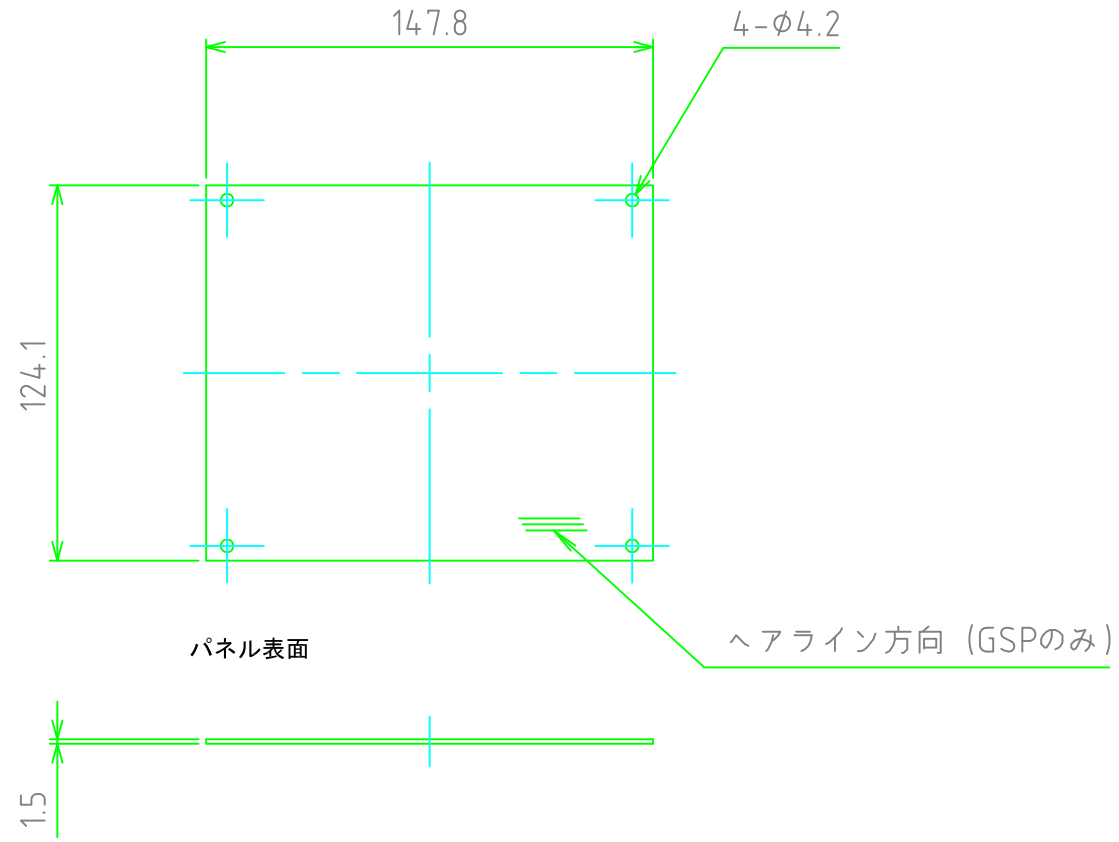

色記号 (型番末尾口)

色記号	側板	フレーム	パネル
BBP	ブラック	ブラック	ブラック
GSP	メタリックグレー	シルバー	シルバー

ゴム足 / 貼付ゴム足なので任意の位置に取付けできます。

TAKACHI 株式会社タカチ電機工業			品名 コントロールボックス	
承認	検図	製図	型番 CH6-16-14口	
	野村	中根	作成日 2019/01/08	1 / 3

内視

ハメ込みパネル(内視)

ネジ止めパネル(内視)

株式会社タカチ電機工業			品名 コントロールボックス	
承認	検図	製図	型番 CH6-16-14口	
	野村	中根	作成日 2019/01/08	2 / 3

パネル

ねじ止めパネル

ハメ込みパネル

TAKACHI 株式会社タカチ電機工業			品名 コントロールボックス	 尺度 1:2.5
承認	検図 野村	製図 中根	型番 CH6-16-14口	
			作成日 2019/01/08	3 / 3