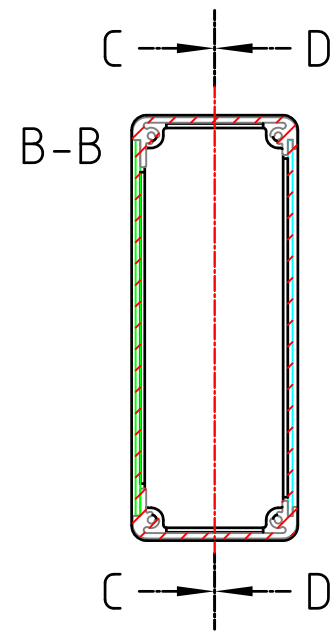

外視

構成内容

No.	名称	個数	材質	色 / 表面処理
1	側板	2	アルミダイキャスト ADC12	ブラック・メタリックグレー / 粉体塗装
2	フレーム	2	アルミ押出材 A6063S-T5	ブラックアルマイト・シルバーアルマイト
3	ハメ込みパネル	1	アルミ板 A1100P アルミ板 A1050P	ブラック / 塗装 ヘアラインシルバーアルマイト
4	ねじ止めパネル	1	アルミ板 A1100P アルミ板 A1050P	ブラック / 塗装 ヘアラインシルバーアルマイト
5	取付ビス(皿M3 x 10)	8	鉄	三価黒クロメート・ニッケルメッキ
6	パネル取付ビス(座付丸皿M3 x 5)	4	鉄	三価黒クロメート・ニッケルメッキ
7	ゴム足	4	合成ゴム	ブラック

色記号 (型番末尾口)

色記号	側板	フレーム	パネル
BBP	ブラック	ブラック	ブラック
GSP	メタリックグレー	シルバー	シルバー

ゴム足 / 貼付ゴム足なので任意の位置に取付けできます。

TAKACHI 株式会社タカチ電機工業			品名 コントロールボックス	
承認	検図	製図	型番 CH6-16-14口	
	野村	中根	作成日 2019/01/08	1 / 3

内視

ハメ込みパネル(内視)

ネジ止めパネル(内視)

株式会社タカチ電機工業			品名 コントロールボックス	
承認	検図	製図	型番 CH6-16-14口	
	野村	中根	作成日 2019/01/08	2 / 3

パネル

ねじ止めパネル

ハメ込みパネル

TAKACHI 株式会社タカチ電機工業			品名 コントロールボックス	 尺度 1:2.5
承認	検図 野村	製図 中根	型番 CH6-16-14口	
			作成日 2019/01/08	3 / 3