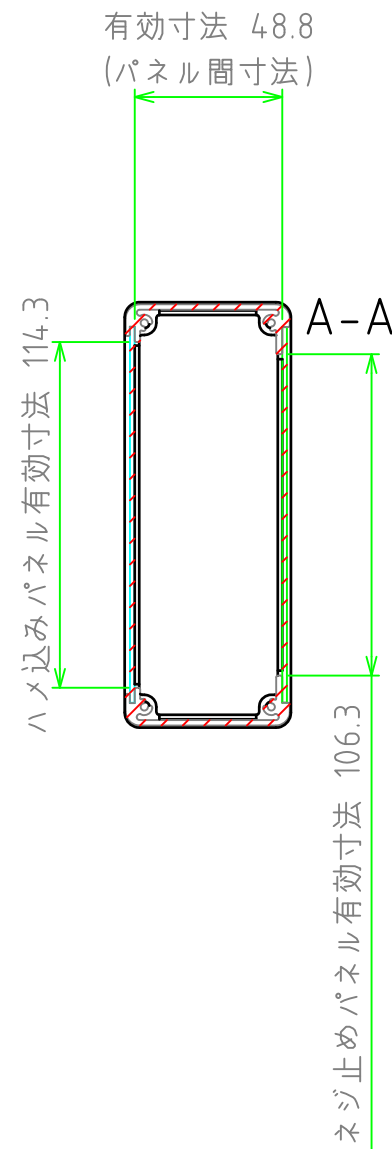

外視

構成内容

No.	名称	個数	材質	色 / 表面処理
1	側板	2	アルミダイキャスト ADC12	ブラック・メタリックグレー / 粉体塗装
2	フレーム	2	アルミ押出材 A6063S-T5	ブラックアルマイト・シルバーアルマイト
3	ハメ込みパネル	1	アルミ板 A1100P アルミ板 A1050P	ブラック / 塗装 ヘアラインシルバーアルマイト
4	ねじ止めパネル	1	アルミ板 A1100P アルミ板 A1050P	ブラック / 塗装 ヘアラインシルバーアルマイト
5	取付ビス(皿M3 x 10)	8	鉄	三価黒クロメート・ニッケルメッキ
6	パネル取付ビス(座付丸皿M3 x 5)	4	鉄	三価黒クロメート・ニッケルメッキ
7	ゴム足	4	合成ゴム	ブラック

色記号 (型番末尾口)

色記号	側板	フレーム	パネル
BBP	ブラック	ブラック	ブラック
GSP	メタリックグレー	シルバー	シルバー

ゴム足 / 貼付ゴム足なので任意の位置に取付けできます。

TAKACHI 株式会社タカチ電機工業			品名 コントロールボックス	
承認	検図	製図	型番 CH6-16-14口	
	野村	中根	作成日 2019/01/08	1 / 3

内視

ハメ込みパネル(内視)

ネジ止めパネル(内視)

株式会社タカチ電機工業			品名 コントロールボックス	
承認	検図	製図	型番 CH6-16-14口	
	野村	中根	作成日 2019/01/08	2 / 3

パネル

ねじ止めパネル

ハメ込みパネル

TAKACHI 株式会社タカチ電機工業			品名 コントロールボックス	 尺度 1:2.5
承認	検図 野村	製図 中根	型番 CH6-16-14口	
			作成日 2019/01/08	3 / 3