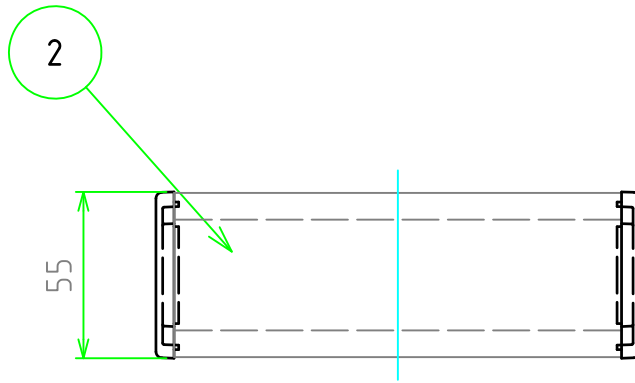

外視

構成内容

No.	名称	個数	材質	色 / 表面処理
1	側板	2	アルミダイキャスト ADC12	ブラック・メタリックグレー / 粉体塗装
2	フレーム	2	アルミ押出材 A6063S-T5	ブラックアルマイト・シルバーアルマイト
3	ハメ込みパネル	1	アルミ板 A1100P アルミ板 A1050P	ブラック / 塗装 ヘアラインシルバーアルマイト
4	ねじ止めパネル	1	アルミ板 A1100P アルミ板 A1050P	ブラック / 塗装 ヘアラインシルバーアルマイト
5	取付ビス(皿M3 x 10)	8	鉄	三価黒クロメート・ニッケルメッキ
6	パネル取付ビス(座付丸皿M3 x 5)	4	鉄	三価黒クロメート・ニッケルメッキ
7	ゴム足	4	合成ゴム	ブラック

色記号 (型番末尾口)

色記号	側板	フレーム	パネル
BBP	ブラック	ブラック	ブラック
GSP	メタリックグレー	シルバー	シルバー

ゴム足 / 貼付ゴム足なので任意の位置に取付けできます。

TAKACHI 株式会社タカチ電機工業			品名 コントロールボックス	
承認	検図	製図	型番 CH6-16-14口	
	野村	中根	作成日 2019/01/08	1 / 3

内視

ハメ込みパネル(内視)

ネジ止めパネル(内視)