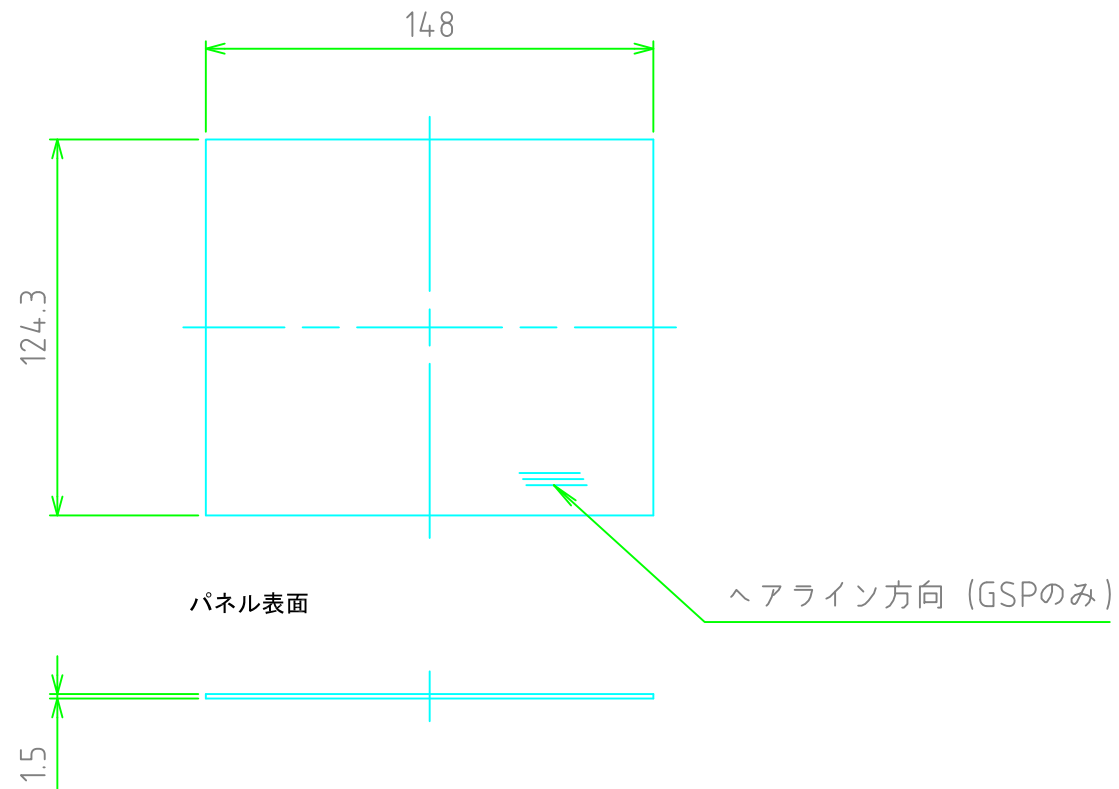

色記号 (型番末尾口)

色記号	側板	フレーム	パネル
BBP	ブラック	ブラック	ブラック
GSP	メタリックグレー	シルバー	シルバー

ゴム足 / 貼付ゴム足なので任意の位置に取付けできます。

TAKACHI 株式会社タカチ電機工業			品名 コントロールボックス	
承認	検図	製図	型番 CH6-16-14口	
	野村	中根	作成日 2019/01/08	1 / 3

内視

ハメ込みパネル(内視)

ネジ止めパネル(内視)

株式会社タカチ電機工業			品名 コントロールボックス	
承認	検図	製図	型番 CH6-16-14口	
	野村	中根	作成日 2019/01/08	2 / 3

パネル

ねじ止めパネル

ハメ込みパネル

TAKACHI 株式会社タカチ電機工業			品名 コントロールボックス	 尺度 1:2.5
承認	検図 野村	製図 中根	型番 CH6-16-14口	
			作成日 2019/01/08	3 / 3