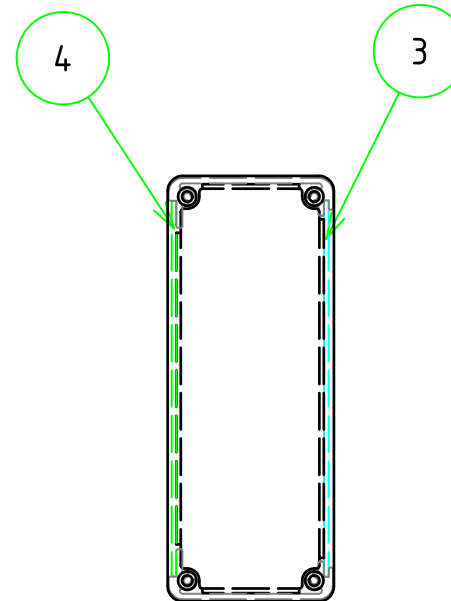

外視

構成内容

No.	名称	個数	材質	色 / 表面処理
1	側板	2	アルミダイキャスト ADC12	ブラック・メタリックグレー / 粉体塗装
2	フレーム	2	アルミ押出材 A6063S-T5	ブラックアルマイト・シルバーアルマイト
3	ハメ込みパネル	1	アルミ板 A1100P アルミ板 A1050P	ブラック / 塗装 ヘアラインシルバーアルマイト
4	ねじ止めパネル	1	アルミ板 A1100P アルミ板 A1050P	ブラック / 塗装 ヘアラインシルバーアルマイト
5	取付ビス(皿M3 x 10)	8	鉄	三価黒クロメート・ニッケルメッキ
6	パネル取付ビス(座付丸皿M3 x 5)	4	鉄	三価黒クロメート・ニッケルメッキ
7	ゴム足	4	合成ゴム	ブラック

色記号 (型番末尾口)

色記号	側板	フレーム	パネル
BBP	ブラック	ブラック	ブラック
GSP	メタリックグレー	シルバー	シルバー

ゴム足 / 貼付ゴム足なので任意の位置に取付けできます。

TAKACHI 株式会社タカチ電機工業			品名 コントロールボックス	
承認	検図	製図	型番 CH6-16-14口	
	野村	中根	作成日 2019/01/08	1 / 3

内視

ハメ込みパネル(内視)

ネジ止めパネル(内視)

株式会社タカチ電機工業			品名 コントロールボックス	
承認	検図	製図	型番 CH6-16-14口	
	野村	中根	作成日 2019/01/08	2 / 3

パネル

ねじ止めパネル

ハメ込みパネル

TAKACHI 株式会社タカチ電機工業			品名 コントロールボックス	 尺度 1:2.5
承認	検図 野村	製図 中根	型番 CH6-16-14口	
			作成日 2019/01/08	3 / 3