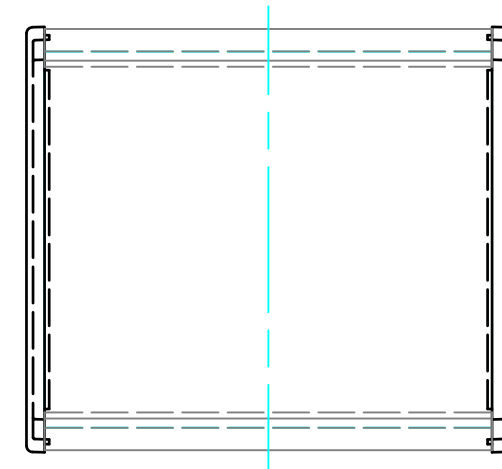

外視

構成内容

No.	名称	個数	材質	色 / 表面処理
1	側板	2	アルミダイキャスト ADC12	ブラック・メタリックグレー / 粉体塗装
2	フレーム	2	アルミ押出材 A6063S-T5	ブラックアルマイト・シルバーアルマイト
3	ハメ込みパネル	1	アルミ板 A1100P アルミ板 A1050P	ブラック / 塗装 ヘアラインシルバーアルマイト
4	ねじ止めパネル	1	アルミ板 A1100P アルミ板 A1050P	ブラック / 塗装 ヘアラインシルバーアルマイト
5	取付ビス(皿M3 x 10)	8	鉄	三価黒クロメート・ニッケルメッキ
6	パネル取付ビス(座付丸皿M3 x 5)	4	鉄	三価黒クロメート・ニッケルメッキ
7	ゴム足	4	合成ゴム	ブラック

色記号 (型番末尾口)

色記号	側板	フレーム	パネル
BBP	ブラック	ブラック	ブラック
GSP	メタリックグレー	シルバー	シルバー

ゴム足 / 貼付ゴム足なので任意の位置に取付けできます。

TAKACHI 株式会社タカチ電機工業			品名 コントロールボックス	
承認	検図	製図	型番 CH6-16-14口	
	野村	中根	作成日 2019/01/08	1 / 3

内視

ハメ込みパネル(内視)

ネジ止めパネル(内視)