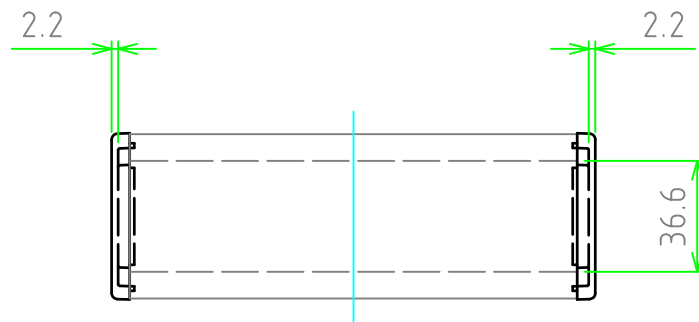

色記号 (型番末尾口)

色記号	側板	フレーム	パネル
BBP	ブラック	ブラック	ブラック
GSP	メタリックグレー	シルバー	シルバー

ゴム足 / 貼付ゴム足なので任意の位置に取付けできます。

TAKACHI 株式会社タカチ電機工業			品名 コントロールボックス	
承認	検図	製図	型番 CH6-16-14口	
	野村	中根	作成日 2019/01/08	1 / 3

内視

ハメ込みパネル(内視)

ネジ止めパネル(内視)

株式会社タカチ電機工業			品名 コントロールボックス	
承認	検図	製図	型番 CH6-16-14口	
	野村	中根	作成日 2019/01/08	2 / 3

パネル

ねじ止めパネル

ハメ込みパネル

TAKACHI 株式会社タカチ電機工業			品名 コントロールボックス	 尺度 1:2.5
承認	検図 野村	製図 中根	型番 CH6-16-14口	
			作成日 2019/01/08	3 / 3