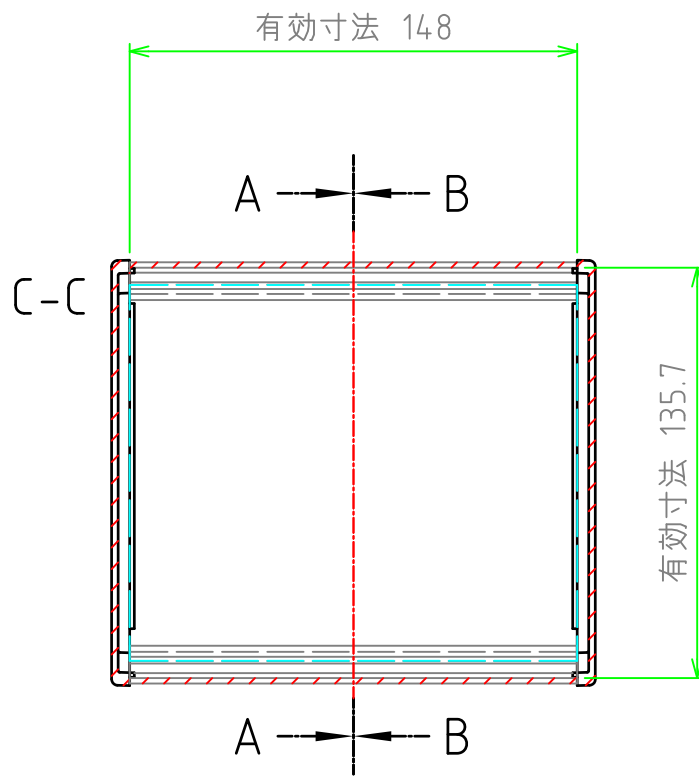

外視

構成内容

No.	名称	個数	材質	色 / 表面処理
1	側板	2	アルミダイキャスト ADC12	ブラック・メタリックグレー / 粉体塗装
2	フレーム	2	アルミ押出材 A6063S-T5	ブラックアルマイト・シルバーアルマイト
3	ハメ込みパネル	1	アルミ板 A1100P アルミ板 A1050P	ブラック / 塗装 ヘアラインシルバーアルマイト
4	ねじ止めパネル	1	アルミ板 A1100P アルミ板 A1050P	ブラック / 塗装 ヘアラインシルバーアルマイト
5	取付ビス(皿M3 x 10)	8	鉄	三価黒クロメート・ニッケルメッキ
6	パネル取付ビス(座付丸皿M3 x 5)	4	鉄	三価黒クロメート・ニッケルメッキ
7	ゴム足	4	合成ゴム	ブラック

色記号 (型番末尾口)

色記号	側板	フレーム	パネル
BBP	ブラック	ブラック	ブラック
GSP	メタリックグレー	シルバー	シルバー

ゴム足 / 貼付ゴム足なので任意の位置に取付けできます。

TAKACHI 株式会社タカチ電機工業			品名 コントロールボックス	
承認	検図	製図	型番 CH6-16-14口	
	野村	中根	作成日 2019/01/08	1 / 3

内視

ハメ込みパネル(内視)

ネジ止めパネル(内視)

株式会社タカチ電機工業			品名 コントロールボックス	
承認	検図	製図	型番 CH6-16-14口	
	野村	中根	作成日 2019/01/08	2 / 3

パネル

ねじ止めパネル

ハメ込みパネル

TAKACHI 株式会社タカチ電機工業			品名 コントロールボックス	 尺度 1:2.5
承認	検図 野村	製図 中根	型番 CH6-16-14口	
			作成日 2019/01/08	3 / 3