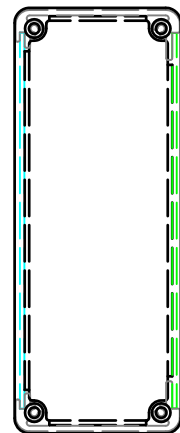

外視

構成内容

No.	名称	個数	材質	色 / 表面処理
1	側板	2	アルミダイキャスト ADC12	ブラック・メタリックグレー / 粉体塗装
2	フレーム	2	アルミ押出材 A6063S-T5	ブラックアルマイト・シルバーアルマイト
3	ハメ込みパネル	1	アルミ板 A1100P アルミ板 A1050P	ブラック / 塗装 ヘアラインシルバーアルマイト
4	ねじ止めパネル	1	アルミ板 A1100P アルミ板 A1050P	ブラック / 塗装 ヘアラインシルバーアルマイト
5	取付ビス(皿M3 x 10)	8	鉄	三価黒クロメート・ニッケルメッキ
6	パネル取付ビス(座付丸皿M3 x 5)	4	鉄	三価黒クロメート・ニッケルメッキ
7	ゴム足	4	合成ゴム	ブラック

色記号 (型番末尾口)

色記号	側板	フレーム	パネル
BBP	ブラック	ブラック	ブラック
GSP	メタリックグレー	シルバー	シルバー

ゴム足 / 貼付ゴム足なので任意の位置に取付けできます。

TAKACHI 株式会社タカチ電機工業			品名 コントロールボックス	
承認	検図	製図	型番 CH6-16-14口	
	野村	中根	作成日 2019/01/08	1 / 3

内視

ハメ込みパネル(内視)

ネジ止めパネル(内視)

株式会社タカチ電機工業			品名 コントロールボックス	
承認	検図	製図	型番 CH6-16-14口	
	野村	中根	作成日 2019/01/08	2 / 3

パネル

ねじ止めパネル

ハメ込みパネル

TAKACHI 株式会社タカチ電機工業			品名 コントロールボックス	 尺度 1:2.5
承認	検図 野村	製図 中根	型番 CH6-16-14口	
			作成日 2019/01/08	3 / 3