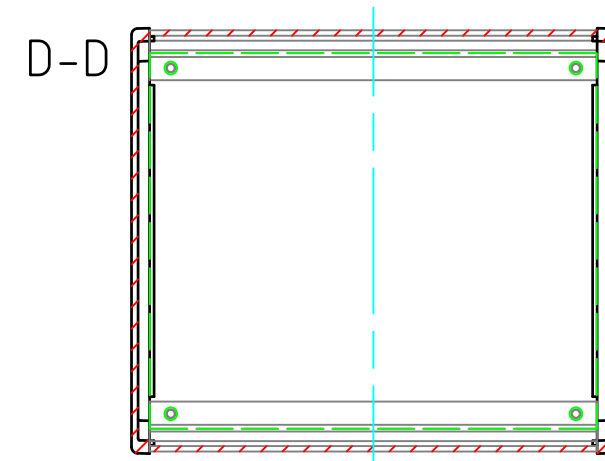

色記号 (型番末尾口)

色記号	側板	フレーム	パネル
BBP	ブラック	ブラック	ブラック
GSP	メタリックグレー	シルバー	シルバー

ゴム足 / 貼付ゴム足なので任意の位置に取付けできます。

TAKACHI 株式会社タカチ電機工業			品名 コントロールボックス	
承認	検図	製図	型番 CH6-16-14口	
	野村	中根	作成日 2019/01/08	1 / 3

内視

ハメ込みパネル(内視)

ネジ止めパネル(内視)

株式会社タカチ電機工業			品名 コントロールボックス	
承認	検図	製図	型番 CH6-16-14口	
	野村	中根	作成日 2019/01/08	2 / 3

パネル

ねじ止めパネル

ハメ込みパネル

TAKACHI 株式会社タカチ電機工業			品名 コントロールボックス	 尺度 1:2.5
承認	検図 野村	製図 中根	型番 CH6-16-14口	
			作成日 2019/01/08	3 / 3