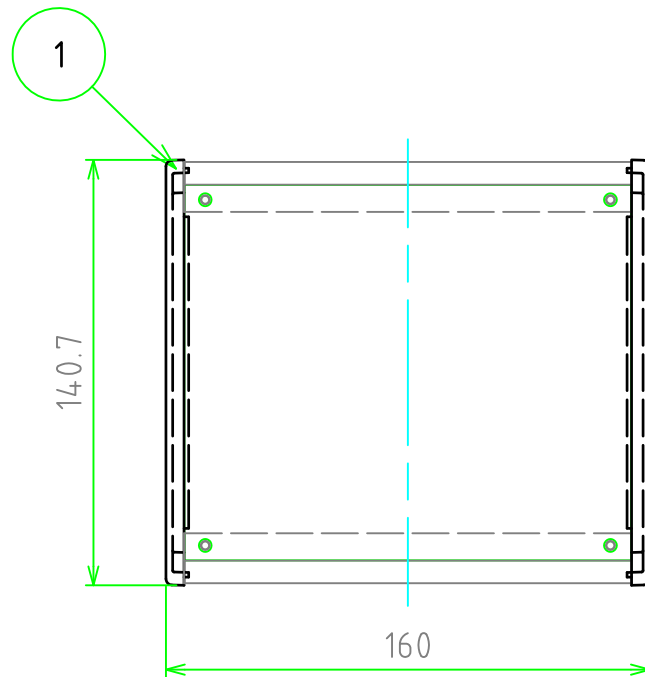

外視

構成内容

No.	名称	個数	材質	色 / 表面処理
1	側板	2	アルミダイキャスト ADC12	ブラック・メタリックグレー / 粉体塗装
2	フレーム	2	アルミ押出材 A6063S-T5	ブラックアルマイト・シルバーアルマイト
3	ハメ込みパネル	1	アルミ板 A1100P アルミ板 A1050P	ブラック / 塗装 ヘアラインシルバーアルマイト
4	ねじ止めパネル	1	アルミ板 A1100P アルミ板 A1050P	ブラック / 塗装 ヘアラインシルバーアルマイト
5	取付ビス(皿M3 x 10)	8	鉄	三価黒クロメート・ニッケルメッキ
6	パネル取付ビス(座付丸皿M3 x 5)	4	鉄	三価黒クロメート・ニッケルメッキ
7	ゴム足	4	合成ゴム	ブラック

色記号 (型番末尾口)

色記号	側板	フレーム	パネル
BBP	ブラック	ブラック	ブラック
GSP	メタリックグレー	シルバー	シルバー

ゴム足 / 貼付ゴム足なので任意の位置に取付けできます。

TAKACHI 株式会社タカチ電機工業			品名 コントロールボックス	
承認	検図	製図	型番 CH6-16-14口	
	野村	中根	作成日 2019/01/08	1 / 3

内視

ハメ込みパネル(内視)

ネジ止めパネル(内視)

株式会社タカチ電機工業			品名 コントロールボックス	
承認	検図	製図	型番 CH6-16-14口	
	野村	中根	作成日 2019/01/08	2 / 3

パネル

ねじ止めパネル

ハメ込みパネル

TAKACHI 株式会社タカチ電機工業			品名 コントロールボックス	 尺度 1:2.5
承認	検図 野村	製図 中根	型番 CH6-16-14口	
			作成日 2019/01/08	3 / 3