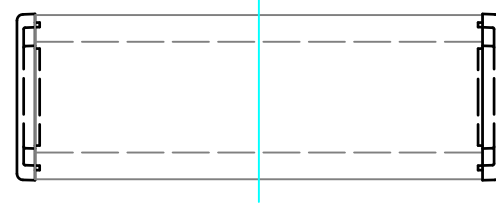

外視

構成内容

No.	名称	個数	材質	色 / 表面処理
1	側板	2	アルミダイキャスト ADC12	ブラック・メタリックグレー / 粉体塗装
2	フレーム	2	アルミ押出材 A6063S-T5	ブラックアルマイト・シルバーアルマイト
3	ハメ込みパネル	1	アルミ板 A1100P アルミ板 A1050P	ブラック / 塗装 ヘアラインシルバーアルマイト
4	ねじ止めパネル	1	アルミ板 A1100P アルミ板 A1050P	ブラック / 塗装 ヘアラインシルバーアルマイト
5	取付ビス(皿M3 x 10)	8	鉄	三価黒クロメート・ニッケルメッキ
6	パネル取付ビス(座付丸皿M3 x 5)	4	鉄	三価黒クロメート・ニッケルメッキ
7	ゴム足	4	合成ゴム	ブラック

色記号 (型番末尾口)

色記号	側板	フレーム	パネル
BBP	ブラック	ブラック	ブラック
GSP	メタリックグレー	シルバー	シルバー

ゴム足 / 貼付ゴム足なので任意の位置に取付けできます。

TAKACHI 株式会社タカチ電機工業			品名 コントロールボックス	
承認	検図	製図	型番 CH6-16-14口	
	野村	中根	作成日 2019/01/08	1 / 3

内視

ハメ込みパネル(内視)

ネジ止めパネル(内視)