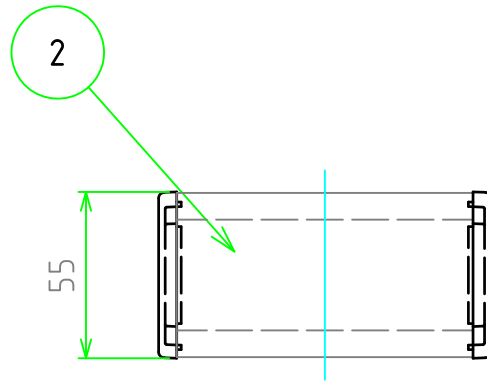

外視

構成内容

No.	名称	個数	材質	色 / 表面処理
1	側板	2	アルミダイキャスト ADC12	ブラック・メタリックグレー / 粉体塗装
2	フレーム	2	アルミ押出材 A6063S-T5	ブラックアルマイト・シルバーアルマイト
3	ハメ込みパネル	1	アルミ板 A1100P アルミ板 A1050P	ブラック / 塗装 ヘアラインシルバーアルマイト
4	ねじ止めパネル	1	アルミ板 A1100P アルミ板 A1050P	ブラック / 塗装 ヘアラインシルバーアルマイト
5	取付ビス(皿M3 x 10)	8	鉄	三価黒クロメート・ニッケルメッキ
6	パネル取付ビス(座付丸皿M3 x 5)	4	鉄	三価黒クロメート・ニッケルメッキ
7	ゴム足	4	合成ゴム	ブラック

色記号 (型番末尾口)

色記号	側板	フレーム	パネル
BBP	ブラック	ブラック	ブラック
GSP	メタリックグレー	シルバー	シルバー

ゴム足 / 貼付ゴム足なので任意の位置に取付けできます。