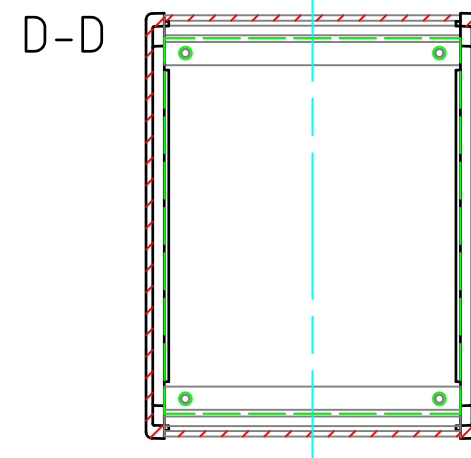

## 色記号 (型番末尾口)

色記号	側板	フレーム	パネル
BBP	ブラック	ブラック	ブラック
GSP	メタリックグレー	シルバー	シルバー

ゴム足 / 貼付ゴム足なので任意の位置に取付けできます。

<b>TAKACHI</b> 株式会社タカチ電機工業			品名 コントロールボックス	 尺度 1:2.5
承認	検図 野村	製図 中根	型番 CH6-11-14口	
			作成日 2019/01/08	1 / 3

内視

ハメ込みパネル(内視)

ネジ止めパネル(内視)

株式会社タカチ電機工業			品名	コントロールボックス	
承認	検図	製図	型番	CH6-11-14口	
	野村	中根	作成日	2019/01/08	1:2.5
					2 / 3

# パネル

ねじ止めパネル

パネル裏面

ハメ込みパネル

パネル裏面

<b>TAKACHI</b> 株式会社タカチ電機工業			品名 コントロールボックス	 尺度 1:2.5
承認	検図 野村	製図 中根	型番 CH6-11-14口	
			作成日 2019/01/08	3 / 3