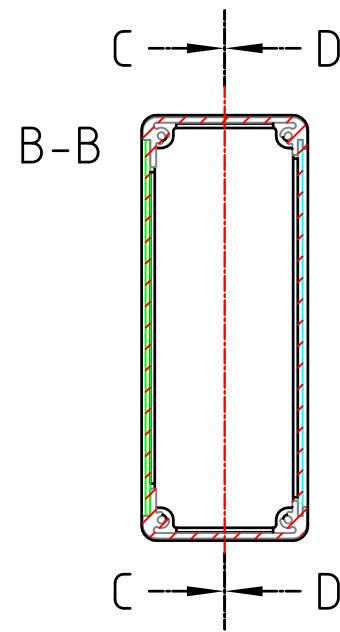

## 構成内容

No.	名称	個数	材質	色 / 表面処理
1	側板	2	アルミダイキャスト ADC12	ブラック・メタリックグレー / 粉体塗装
2	フレーム	2	アルミ押出材 A6063S-T5	ブラックアルマイト・シルバーアルマイト
3	ハメ込みパネル	1	アルミ板 A1100P アルミ板 A1050P	ブラック / 塗装 ヘアラインシルバーアルマイト
4	ねじ止めパネル	1	アルミ板 A1100P アルミ板 A1050P	ブラック / 塗装 ヘアラインシルバーアルマイト
5	取付ビス(皿M3 x 10)	8	鉄	三価黒クロメート・ニッケルメッキ
6	パネル取付ビス(座付丸皿M3 x 5)	4	鉄	三価黒クロメート・ニッケルメッキ
7	ゴム足	4	合成ゴム	ブラック

## 色記号 (型番末尾口)

色記号	側板	フレーム	パネル
BBP	ブラック	ブラック	ブラック
GSP	メタリックグレー	シルバー	シルバー

ゴム足 / 貼付ゴム足なので任意の位置に取付けできます。

<b>TAKACHI</b> 株式会社タカチ電機工業			品名 コントロールボックス	 尺度 1:2.5
承認	検図 野村	製図 中根	型番 CH6-11-14口	
			作成日 2019/01/08	1 / 3

内視

ハメ込みパネル(内視)

ネジ止めパネル(内視)

株式会社タカチ電機工業			品名	コントロールボックス	
承認	検図	製図	型番	CH6-11-14口	
	野村	中根	作成日	2019/01/08	1:2.5
					2 / 3

# パネル

ねじ止めパネル

パネル裏面

ハメ込みパネル

パネル裏面

<b>TAKACHI</b> 株式会社タカチ電機工業			品名 コントロールボックス	 尺度 1:2.5
承認	検図 野村	製図 中根	型番 CH6-11-14口	
			作成日 2019/01/08	3 / 3