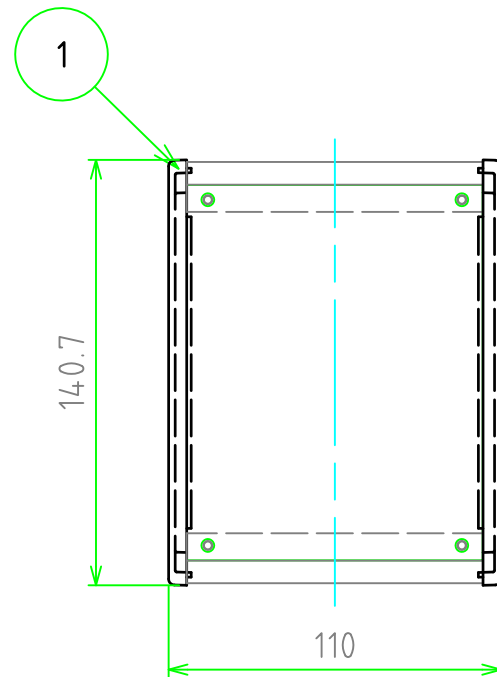

## 構成内容

No.	名称	個数	材質	色 / 表面処理
1	側板	2	アルミダイキャスト ADC12	ブラック・メタリックグレー / 粉体塗装
2	フレーム	2	アルミ押出材 A6063S-T5	ブラックアルマイト・シルバーアルマイト
3	ハメ込みパネル	1	アルミ板 A1100P アルミ板 A1050P	ブラック / 塗装 ヘアラインシルバーアルマイト
4	ねじ止めパネル	1	アルミ板 A1100P アルミ板 A1050P	ブラック / 塗装 ヘアラインシルバーアルマイト
5	取付ビス(皿M3 x 10)	8	鉄	三価黒クロメート・ニッケルメッキ
6	パネル取付ビス(座付丸皿M3 x 5)	4	鉄	三価黒クロメート・ニッケルメッキ
7	ゴム足	4	合成ゴム	ブラック

## 色記号 (型番末尾口)

色記号	側板	フレーム	パネル
BBP	ブラック	ブラック	ブラック
GSP	メタリックグレー	シルバー	シルバー

ゴム足 / 貼付ゴム足なので任意の位置に取付けできます。

<b>TAKACHI</b> 株式会社タカチ電機工業			品名 コントロールボックス	 尺度 1:2.5
承認	検図 野村	製図 中根	型番 CH6-11-14口	
			作成日 2019/01/08	1 / 3

# パネル

ねじ止めパネル

パネル裏面

ハメ込みパネル

パネル裏面

<b>TAKACHI</b> 株式会社タカチ電機工業			品名 コントロールボックス	 尺度 1:2.5
承認	検図 野村	製図 中根	型番 CH6-11-14口	
			作成日 2019/01/08	3 / 3