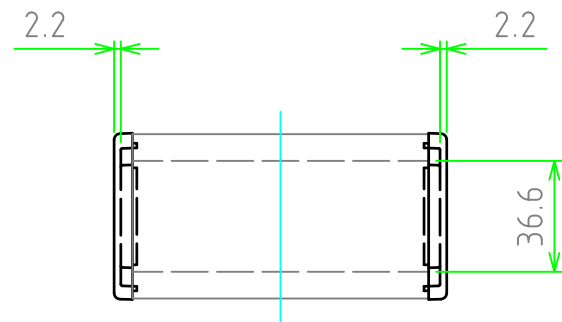

## 色記号 (型番末尾口)

色記号	側板	フレーム	パネル
BBP	ブラック	ブラック	ブラック
GSP	メタリックグレー	シルバー	シルバー

ゴム足 / 貼付ゴム足なので任意の位置に取付けできます。

<b>TAKACHI</b> 株式会社タカチ電機工業			品名 コントロールボックス	 尺度 1:2.5
承認	検図 野村	製図 中根	型番 CH6-11-14口	
			作成日 2019/01/08	1 / 3

内視

ハメ込みパネル(内視)

ネジ止めパネル(内視)

株式会社タカチ電機工業			品名	コントロールボックス	
承認	検図	製図	型番	CH6-11-14口	
	野村	中根	作成日	2019/01/08	1:2.5
					2 / 3

# パネル

ねじ止めパネル

パネル裏面

ハメ込みパネル

パネル裏面

<b>TAKACHI</b> 株式会社タカチ電機工業			品名 コントロールボックス	 尺度 1:2.5
承認	検図 野村	製図 中根	型番 CH6-11-14口	
			作成日 2019/01/08	3 / 3