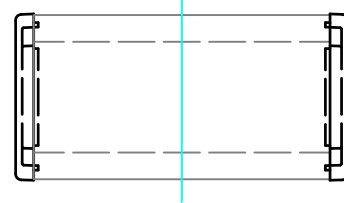

## 構成内容

No.	名称	個数	材質	色 / 表面処理
1	側板	2	アルミダイキャスト ADC12	ブラック・メタリックグレー / 粉体塗装
2	フレーム	2	アルミ押出材 A6063S-T5	ブラックアルマイト・シルバーアルマイト
3	ハメ込みパネル	1	アルミ板 A1100P アルミ板 A1050P	ブラック / 塗装 ヘアラインシルバーアルマイト
4	ねじ止めパネル	1	アルミ板 A1100P アルミ板 A1050P	ブラック / 塗装 ヘアラインシルバーアルマイト
5	取付ビス(皿M3 x 10)	8	鉄	三価黒クロメート・ニッケルメッキ
6	パネル取付ビス(座付丸皿M3 x 5)	4	鉄	三価黒クロメート・ニッケルメッキ
7	ゴム足	4	合成ゴム	ブラック

## 色記号 (型番末尾口)

色記号	側板	フレーム	パネル
BBP	ブラック	ブラック	ブラック
GSP	メタリックグレー	シルバー	シルバー

ゴム足 / 貼付ゴム足なので任意の位置に取付けできます。

<b>TAKACHI</b> 株式会社タカチ電機工業			品名 コントロールボックス	 尺度 1:2.5
承認	検図 野村	製図 中根	型番 CH6-11-14口	
			作成日 2019/01/08	1 / 3