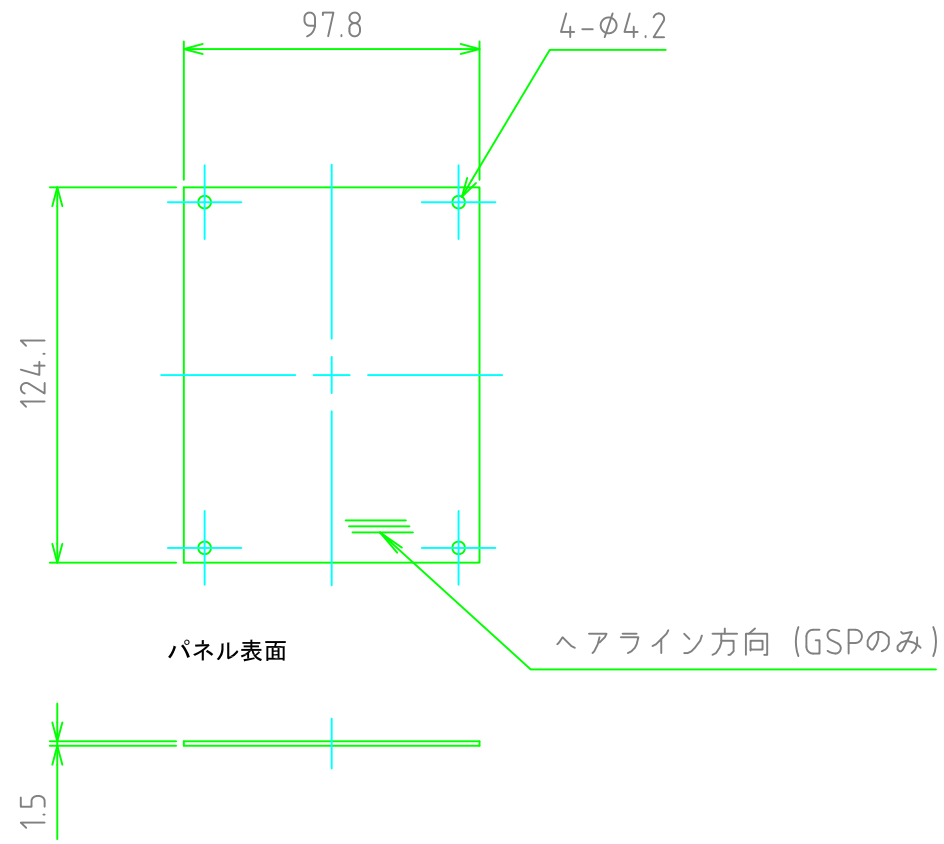

## 色記号 (型番末尾口)

色記号	側板	フレーム	パネル
BBP	ブラック	ブラック	ブラック
GSP	メタリックグレー	シルバー	シルバー

ゴム足 / 貼付ゴム足なので任意の位置に取付けできます。

<b>TAKACHI</b> 株式会社タカチ電機工業			品名 コントロールボックス	 尺度 1:2.5
承認	検図 野村	製図 中根	型番 CH6-11-14口	
			作成日 2019/01/08	1 / 3

内視

ハメ込みパネル(内視)

ネジ止めパネル(内視)

株式会社タカチ電機工業			品名	コントロールボックス	
承認	検図	製図	型番	CH6-11-14口	
	野村	中根	作成日	2019/01/08	1:2.5
					2 / 3

# パネル

ねじ止めパネル

パネル裏面

ハメ込みパネル

パネル裏面

<b>TAKACHI</b> 株式会社タカチ電機工業			品名 コントロールボックス	 尺度 1:2.5
承認	検図 野村	製図 中根	型番 CH6-11-14口	
			作成日 2019/01/08	3 / 3