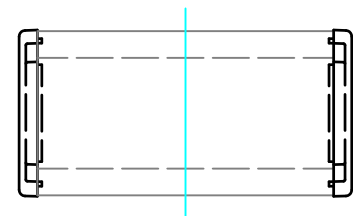

## 色記号 (型番末尾口)

色記号	側板	フレーム	パネル
BBP	ブラック	ブラック	ブラック
GSP	メタリックグレー	シルバー	シルバー

ゴム足 / 貼付ゴム足なので任意の位置に取付けできます。

<b>TAKACHI</b> 株式会社タカチ電機工業			品名 コントロールボックス	 尺度 1:2.5
承認	検図 野村	製図 中根	型番 CH6-11-14口	
			作成日 2019/01/08	1 / 3

内視

ハメ込みパネル(内視)

ネジ止めパネル(内視)

株式会社タカチ電機工業			品名	コントロールボックス	
承認	検図	製図	型番	CH6-11-14口	
	野村	中根	作成日	2019/01/08	1:2.5
					2 / 3