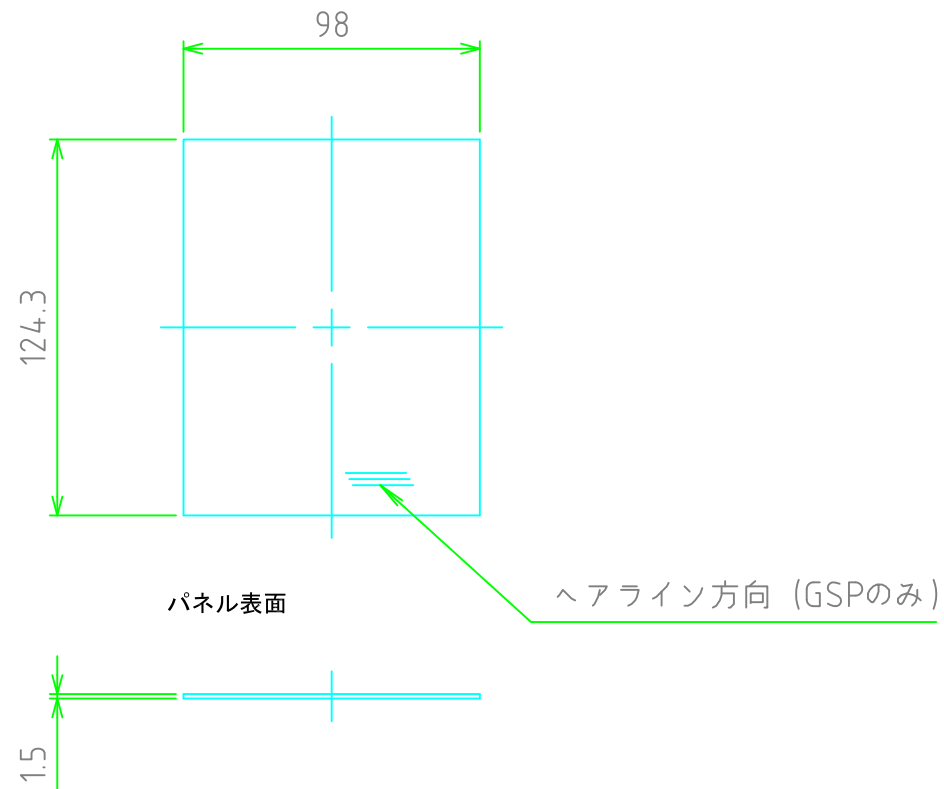

## 色記号 (型番末尾口)

色記号	側板	フレーム	パネル
BBP	ブラック	ブラック	ブラック
GSP	メタリックグレー	シルバー	シルバー

ゴム足 / 貼付ゴム足なので任意の位置に取付けできます。

<b>TAKACHI</b> 株式会社タカチ電機工業			品名 コントロールボックス	 尺度 1:2.5
承認	検図 野村	製図 中根	型番 CH6-11-14口	
			作成日 2019/01/08	1 / 3

内視

ハメ込みパネル(内視)

ネジ止めパネル(内視)

株式会社タカチ電機工業			品名	コントロールボックス	
承認	検図	製図	型番	CH6-11-14口	
	野村	中根	作成日	2019/01/08	1:2.5
					2 / 3

# パネル

ねじ止めパネル

パネル裏面

ハメ込みパネル

パネル裏面

<b>TAKACHI</b> 株式会社タカチ電機工業			品名 コントロールボックス	 尺度 1:2.5
承認	検図 野村	製図 中根	型番 CH6-11-14口	
			作成日 2019/01/08	3 / 3