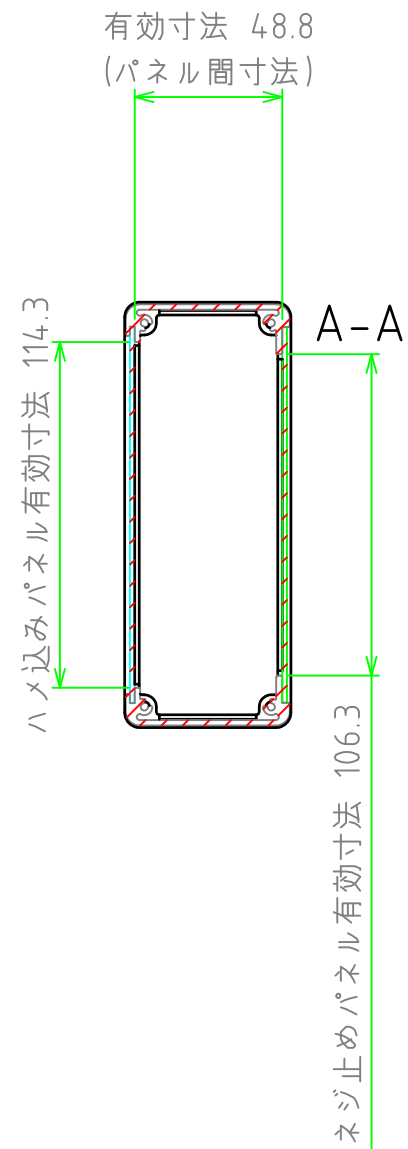

## 構成内容

No.	名称	個数	材質	色 / 表面処理
1	側板	2	アルミダイキャスト ADC12	ブラック・メタリックグレー / 粉体塗装
2	フレーム	2	アルミ押出材 A6063S-T5	ブラックアルマイト・シルバーアルマイト
3	ハメ込みパネル	1	アルミ板 A1100P アルミ板 A1050P	ブラック / 塗装 ヘアラインシルバーアルマイト
4	ねじ止めパネル	1	アルミ板 A1100P アルミ板 A1050P	ブラック / 塗装 ヘアラインシルバーアルマイト
5	取付ビス(皿M3 x 10)	8	鉄	三価黒クロメート・ニッケルメッキ
6	パネル取付ビス(座付丸皿M3 x 5)	4	鉄	三価黒クロメート・ニッケルメッキ
7	ゴム足	4	合成ゴム	ブラック

## 色記号 (型番末尾口)

色記号	側板	フレーム	パネル
BBP	ブラック	ブラック	ブラック
GSP	メタリックグレー	シルバー	シルバー

ゴム足 / 貼付ゴム足なので任意の位置に取付けできます。

<b>TAKACHI</b> 株式会社タカチ電機工業			品名 コントロールボックス	 尺度 1:2.5
承認	検図 野村	製図 中根	型番 CH6-11-14口	
			作成日 2019/01/08	1 / 3

内視

ハメ込みパネル(内視)

ネジ止めパネル(内視)

株式会社タカチ電機工業			品名	コントロールボックス	
承認	検図	製図	型番	CH6-11-14口	
	野村	中根	作成日	2019/01/08	1:2.5
					2 / 3

# パネル

ねじ止めパネル

パネル裏面

ハメ込みパネル

パネル裏面

<b>TAKACHI</b> 株式会社タカチ電機工業			品名 コントロールボックス	 尺度 1:2.5
承認	検図 野村	製図 中根	型番 CH6-11-14口	
			作成日 2019/01/08	3 / 3