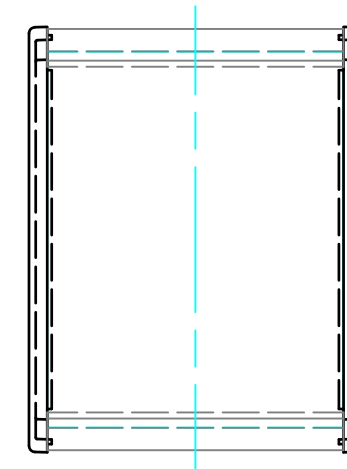

## 構成内容

No.	名称	個数	材質	色 / 表面処理
1	側板	2	アルミダイキャスト ADC12	ブラック・メタリックグレー / 粉体塗装
2	フレーム	2	アルミ押出材 A6063S-T5	ブラックアルマイト・シルバーアルマイト
3	ハメ込みパネル	1	アルミ板 A1100P アルミ板 A1050P	ブラック / 塗装 ヘアラインシルバーアルマイト
4	ねじ止めパネル	1	アルミ板 A1100P アルミ板 A1050P	ブラック / 塗装 ヘアラインシルバーアルマイト
5	取付ビス(皿M3 x 10)	8	鉄	三価黒クロメート・ニッケルメッキ
6	パネル取付ビス(座付丸皿M3 x 5)	4	鉄	三価黒クロメート・ニッケルメッキ
7	ゴム足	4	合成ゴム	ブラック

## 色記号 (型番末尾口)

色記号	側板	フレーム	パネル
BBP	ブラック	ブラック	ブラック
GSP	メタリックグレー	シルバー	シルバー

ゴム足 / 貼付ゴム足なので任意の位置に取付けできます。

<b>TAKACHI</b> 株式会社タカチ電機工業			品名 コントロールボックス	 尺度 1:2.5
承認	検図 野村	製図 中根	型番 CH6-11-14口	
			作成日 2019/01/08	1 / 3