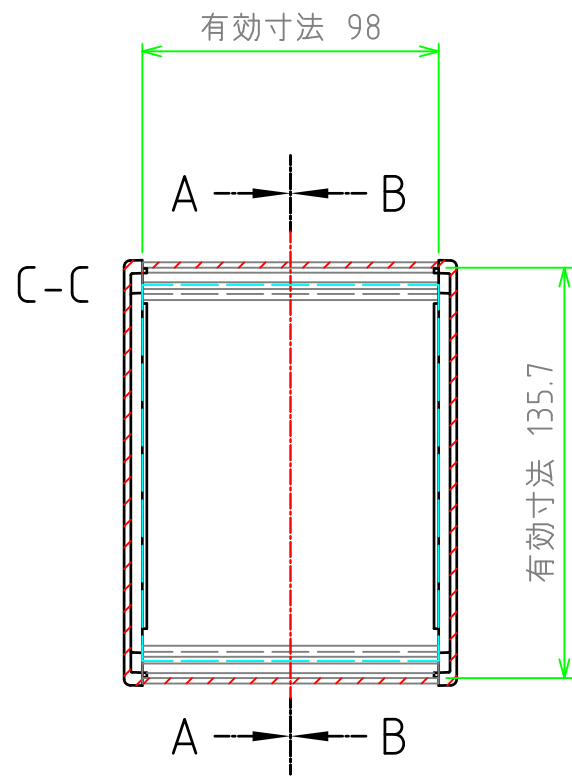

## 構成内容

No.	名称	個数	材質	色 / 表面処理
1	側板	2	アルミダイキャスト ADC12	ブラック・メタリックグレー / 粉体塗装
2	フレーム	2	アルミ押出材 A6063S-T5	ブラックアルマイト・シルバーアルマイト
3	ハメ込みパネル	1	アルミ板 A1100P アルミ板 A1050P	ブラック / 塗装 ヘアラインシルバーアルマイト
4	ねじ止めパネル	1	アルミ板 A1100P アルミ板 A1050P	ブラック / 塗装 ヘアラインシルバーアルマイト
5	取付ビス(皿M3 x 10)	8	鉄	三価黒クロメート・ニッケルメッキ
6	パネル取付ビス(座付丸皿M3 x 5)	4	鉄	三価黒クロメート・ニッケルメッキ
7	ゴム足	4	合成ゴム	ブラック

## 色記号 (型番末尾口)

色記号	側板	フレーム	パネル
BBP	ブラック	ブラック	ブラック
GSP	メタリックグレー	シルバー	シルバー

ゴム足 / 貼付ゴム足なので任意の位置に取付けできます。

<b>TAKACHI</b> 株式会社タカチ電機工業			品名 コントロールボックス	 尺度 1:2.5
承認	検図 野村	製図 中根	型番 CH6-11-14口	
			作成日 2019/01/08	1 / 3

内視

ハメ込みパネル(内視)

ネジ止めパネル(内視)

株式会社タカチ電機工業			品名	コントロールボックス	
承認	検図	製図	型番	CH6-11-14口	
	野村	中根	作成日	2019/01/08	1:2.5
					2 / 3

# パネル

ねじ止めパネル

パネル裏面

ハメ込みパネル

パネル裏面

<b>TAKACHI</b> 株式会社タカチ電機工業			品名 コントロールボックス	 尺度 1:2.5
承認	検図 野村	製図 中根	型番 CH6-11-14口	
			作成日 2019/01/08	3 / 3