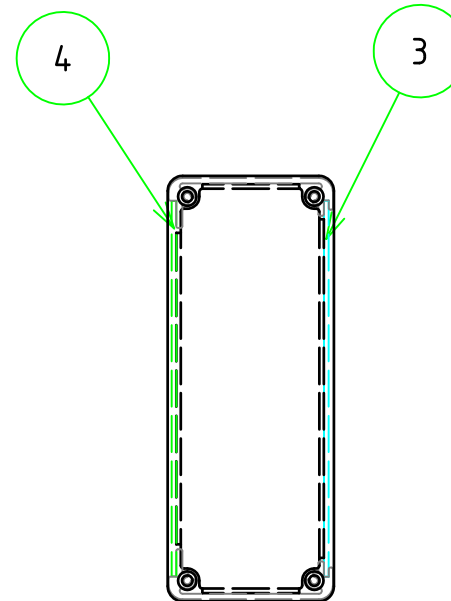

## 構成内容

No.	名称	個数	材質	色 / 表面処理
1	側板	2	アルミダイキャスト ADC12	ブラック・メタリックグレー / 粉体塗装
2	フレーム	2	アルミ押出材 A6063S-T5	ブラックアルマイト・シルバーアルマイト
3	ハメ込みパネル	1	アルミ板 A1100P アルミ板 A1050P	ブラック / 塗装 ヘアラインシルバーアルマイト
4	ねじ止めパネル	1	アルミ板 A1100P アルミ板 A1050P	ブラック / 塗装 ヘアラインシルバーアルマイト
5	取付ビス(皿M3 x 10)	8	鉄	三価黒クロメート・ニッケルメッキ
6	パネル取付ビス(座付丸皿M3 x 5)	4	鉄	三価黒クロメート・ニッケルメッキ
7	ゴム足	4	合成ゴム	ブラック

## 色記号 (型番末尾口)

色記号	側板	フレーム	パネル
BBP	ブラック	ブラック	ブラック
GSP	メタリックグレー	シルバー	シルバー

ゴム足 / 貼付ゴム足なので任意の位置に取付けできます。

<b>TAKACHI</b> 株式会社タカチ電機工業			品名 コントロールボックス	 尺度 1:2.5
承認	検図 野村	製図 中根	型番 CH6-11-14口	
			作成日 2019/01/08	1 / 3