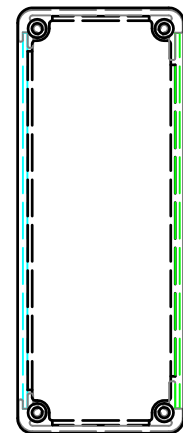

## 構成内容

No.	名称	個数	材質	色 / 表面処理
1	側板	2	アルミダイキャスト ADC12	ブラック・メタリックグレー / 粉体塗装
2	フレーム	2	アルミ押出材 A6063S-T5	ブラックアルマイト・シルバーアルマイト
3	ハメ込みパネル	1	アルミ板 A1100P アルミ板 A1050P	ブラック / 塗装 ヘアラインシルバーアルマイト
4	ねじ止めパネル	1	アルミ板 A1100P アルミ板 A1050P	ブラック / 塗装 ヘアラインシルバーアルマイト
5	取付ビス(皿M3 x 10)	8	鉄	三価黒クロメート・ニッケルメッキ
6	パネル取付ビス(座付丸皿M3 x 5)	4	鉄	三価黒クロメート・ニッケルメッキ
7	ゴム足	4	合成ゴム	ブラック

## 色記号 (型番末尾口)

色記号	側板	フレーム	パネル
BBP	ブラック	ブラック	ブラック
GSP	メタリックグレー	シルバー	シルバー

ゴム足 / 貼付ゴム足なので任意の位置に取付けできます。

<b>TAKACHI</b> 株式会社タカチ電機工業			品名 コントロールボックス	 尺度 1:2.5
承認	検図 野村	製図 中根	型番 CH6-11-14口	
			作成日 2019/01/08	1 / 3

内視

ハメ込みパネル(内視)

ネジ止めパネル(内視)

株式会社タカチ電機工業			品名	コントロールボックス	
承認	検図	製図	型番	CH6-11-14口	
	野村	中根	作成日	2019/01/08	1:2.5
					2 / 3