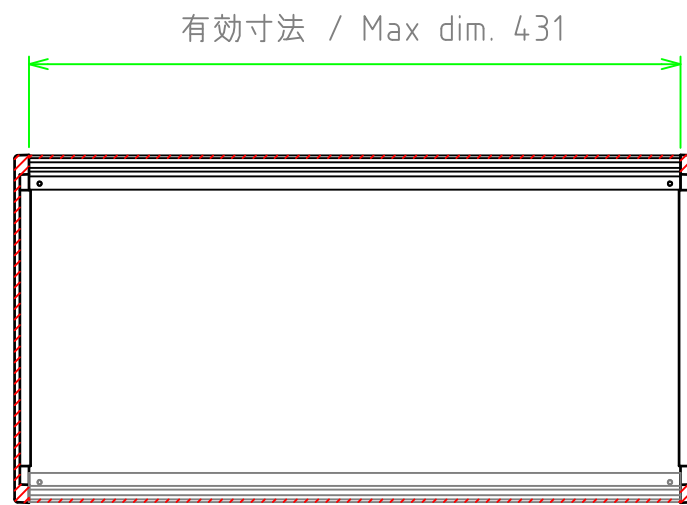

外視 / External View

構成内容 / Components

[文書番号: TY-34]2008.02.08

No.	名称 / Part name	数量 / Pcs	材質 / Material	色・表面処理 / Color・Finish
1	側板 Side plate	2	難燃性ABS UL94V-0 ABS UL94V-0	グレー , ブラック Gray , Black
2	フロントフレーム Front frame	1	アルミ押出材 Extruded aluminium A6063S-T5	シルバーアルマイト , ブラックアルマイト Silver anodized , Black anodized
3	リアフレーム Rear frame	1	アルミ押出材 Extruded aluminium A6063S-T5	シルバーアルマイト , ブラックアルマイト Silver anodized , Black anodized
4	ハメ込みパネル / Slide panel	1	アルミ板 A1050P / Aliminium A1050P アルミ板 A1100P / Aliminium A1100P	ヘアラインシルバーアルマイト / Hairline Brushed silver anodized ブラック塗装 / Black Painted
5	ネジ止めパネル / Screwed panel	1	アルミ板 A1050P / Aliminium A1050P アルミ板 A1100P / Aliminium A1100P	ヘアラインシルバーアルマイト / Hairline Brushed silver anodized ブラック塗装 / Black Painted
6	取付ビス(皿 M4 x 12) Screw(Countersunk M4 - 12)	8	鉄 Steel	三価黒クロメート Black trivalent chromate
7	取付ビス(座付丸皿 M3 x 5) Screw(Slotted raised countersunk M3 - 5)	4	鉄 Steel	ニッケルメッキ , 三価黒クロメート Silver , Black trivalent chromate
8	ゴム足 / Rubber feet	4	合成ゴム / Rubber	ブラック / Black

色仕様(型番末尾口) / Color Type(End of product number口)

記号 / Code	側板 / Side plate	フレーム・パネル / Frame・Panel
GS	グレー / Gray	シルバー / Silver
BB	ブラック / Black	ブラック / Black

株式会社タカチ電機工業 TAKACHI ELECTRONICS ENCLOSURE Co., LTD.			品名/Title 傾斜コントロールボックス SLOPED ENCLOSURE	 尺度/Scale 1:5
承認/Approved 岡本	検図/Checked 大江	製図/Created 大江	型番/Product number CF45-23口 作成日/Date 2017/07/20	

内視 / Internal View

ネジ止めパネル(内視)
Screwed panel (Internal View)

ハメ込みパネル(内視)
Slide panel (Internal View)

株式会社タカチ電機工業 TAKACHI ELECTRONICS ENCLOSURE Co., LTD.			品名/Title 傾斜コントロールボックス SLOPED ENCLOSURE	尺度/Scale 1:5
承認/Approved	検図/Checked	製図/Created	型番/Product number CF45-23口	
	岡本	大江	作成日/Date 2017/07/20	2 / 3