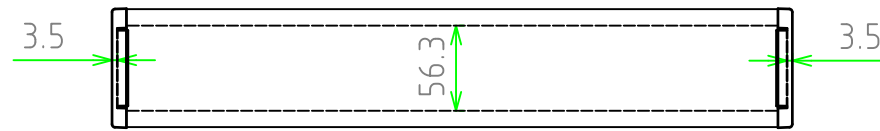

外視 / External View

構成内容 / Components

[文書番号: TY-34]2008.02.08

No.	名称 / Part name	数量 / Pcs	材質 / Material	色・表面処理 / Color・Finish
1	側板 Side plate	2	難燃性ABS UL94V-0 ABS UL94V-0	グレー , ブラック Gray , Black
2	フロントフレーム Front frame	1	アルミ押出材 Extruded aluminium A6063S-T5	シルバーアルマイト , ブラックアルマイト Silver anodized , Black anodized
3	リアフレーム Rear frame	1	アルミ押出材 Extruded aluminium A6063S-T5	シルバーアルマイト , ブラックアルマイト Silver anodized , Black anodized
4	ハメ込みパネル / Slide panel	1	アルミ板 A1050P / Aliminium A1050P アルミ板 A1100P / Aliminium A1100P	ヘアラインシルバーアルマイト / Hairline Brushed silver anodized ブラック塗装 / Black Painted
5	ネジ止めパネル / Screwed panel	1	アルミ板 A1050P / Aliminium A1050P アルミ板 A1100P / Aliminium A1100P	ヘアラインシルバーアルマイト / Hairline Brushed silver anodized ブラック塗装 / Black Painted
6	取付ビス(皿 M4 x 12) Screw(Countersunk M4 - 12)	8	鉄 Steel	三価黒クロメート Black trivalent chromate
7	取付ビス(座付丸皿 M3 x 5) Screw(Slotted raised countersunk M3 - 5)	4	鉄 Steel	ニッケルメッキ , 三価黒クロメート Silver , Black trivalent chromate
8	ゴム足 / Rubber feet	4	合成ゴム / Rubber	ブラック / Black

色仕様(型番末尾口) / Color Type(End of product number口)

記号 / Code	側板 / Side plate	フレーム・パネル / Frame・Panel
GS	グレー / Gray	シルバー / Silver
BB	ブラック / Black	ブラック / Black

株式会社タカチ電機工業 TAKACHI ELECTRONICS ENCLOSURE Co., LTD.			品名/Title 傾斜コントロールボックス SLOPED ENCLOSURE	 尺度/Scale 1:5
承認/Approved 岡本	検図/Checked 大江	製図/Created 大江	型番/Product number CF45-23口 作成日/Date 2017/07/20	

内視 / Internal View

ネジ止めパネル(内視)
Screwed panel (Internal View)

ハメ込みパネル(内視)
Slide panel (Internal View)

株式会社タカチ電機工業 TAKACHI ELECTRONICS ENCLOSURE Co., LTD.			品名/Title 傾斜コントロールボックス SLOPED ENCLOSURE	尺度/Scale 1:5
承認/Approved	検図/Checked	製図/Created	型番/Product number CF45-23口	
	岡本	大江	作成日/Date 2017/07/20	2 / 3