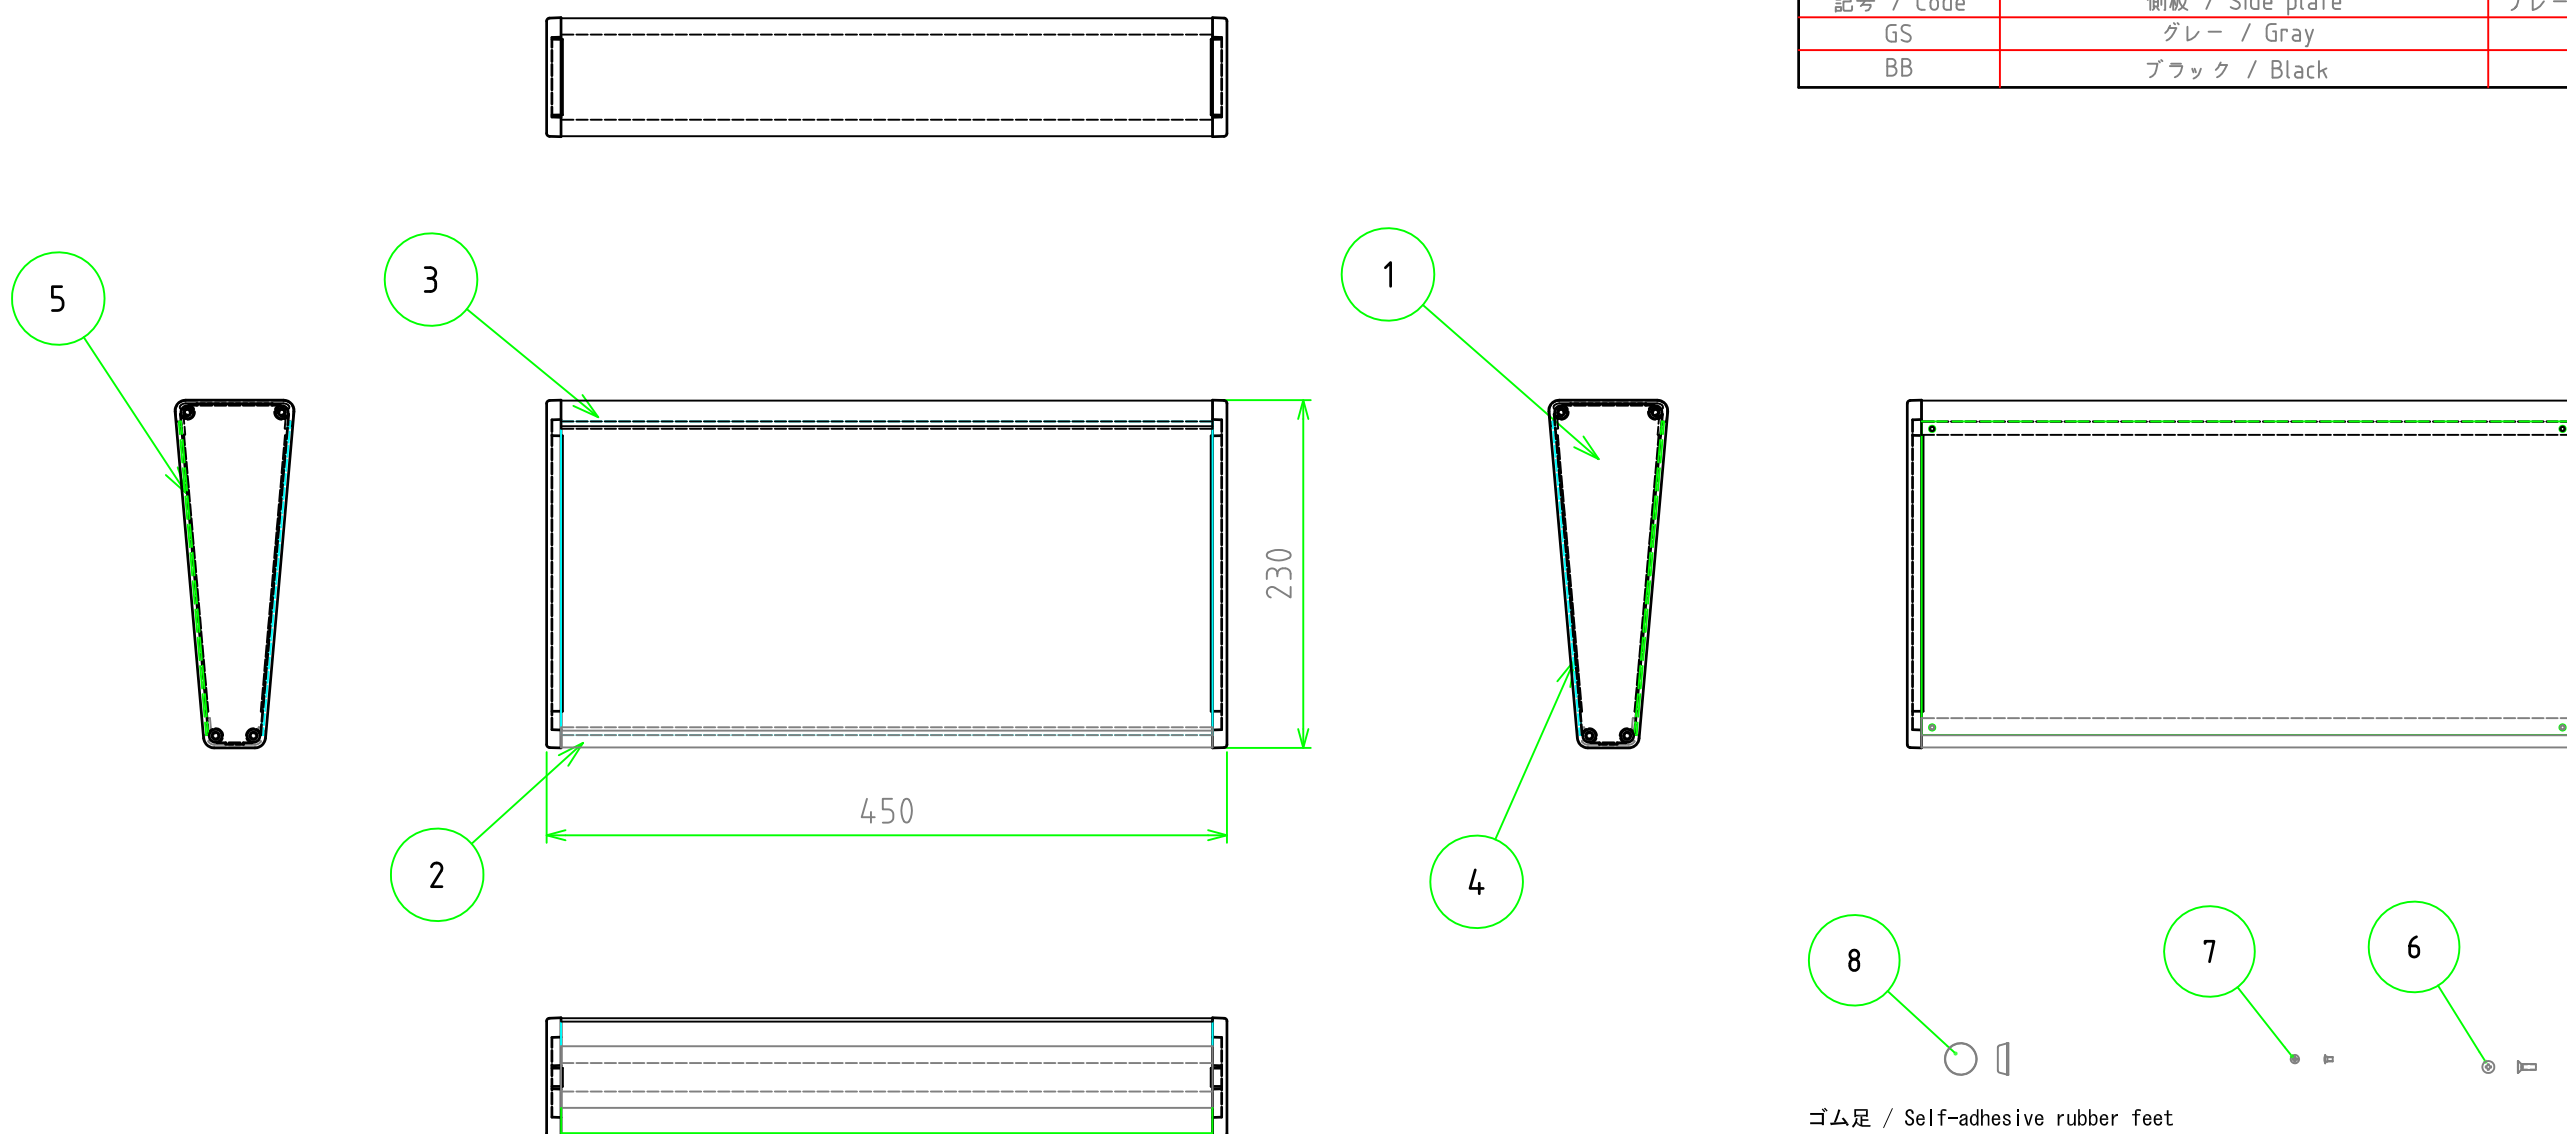

外視 / External View

構成内容 / Components

[文書番号: TY-34]2008.02.08

No.	名称 / Part name	数量 / Pcs	材質 / Material	色・表面処理 / Color・Finish
1	側板 Side plate	2	難燃性ABS UL94V-0 ABS UL94V-0	グレー , ブラック Gray , Black
2	フロントフレーム Front frame	1	アルミ押出材 Extruded aluminium A6063S-T5	シルバーアルマイト , ブラックアルマイト Silver anodized , Black anodized
3	リアフレーム Rear frame	1	アルミ押出材 Extruded aluminium A6063S-T5	シルバーアルマイト , ブラックアルマイト Silver anodized , Black anodized
4	ハメ込みパネル / Slide panel	1	アルミ板 A1050P / Aliminium A1050P アルミ板 A1100P / Aliminium A1100P	ヘアラインシルバーアルマイト / Hairline Brushed silver anodized ブラック塗装 / Black Painted
5	ネジ止めパネル / Screwed panel	1	アルミ板 A1050P / Aliminium A1050P アルミ板 A1100P / Aliminium A1100P	ヘアラインシルバーアルマイト / Hairline Brushed silver anodized ブラック塗装 / Black Painted
6	取付ビス(皿 M4 x 12) Screw(Countersunk M4 - 12)	8	鉄 Steel	三価黒クロメート Black trivalent chromate
7	取付ビス(座付丸皿 M3 x 5) Screw(Slotted raised countersunk M3 - 5)	4	鉄 Steel	ニッケルメッキ , 三価黒クロメート Silver , Black trivalent chromate
8	ゴム足 / Rubber feet	4	合成ゴム / Rubber	ブラック / Black

色仕様(型番末尾口) / Color Type(End of product number口)

記号 / Code	側板 / Side plate	フレーム・パネル / Frame・Panel
GS	グレー / Gray	シルバー / Silver
BB	ブラック / Black	ブラック / Black

株式会社タカチ電機工業 TAKACHI ELECTRONICS ENCLOSURE Co., LTD.			品名/Title 傾斜コントロールボックス SLOPED ENCLOSURE	 尺度/Scale 1:5
承認/Approved 岡本	検図/Checked 大江	製図/Created 大江	型番/Product number CF45-23口 作成日/Date 2017/07/20	

内視 / Internal View

ネジ止めパネル(内視)
Screwed panel (Internal View)

ハメ込みパネル(内視)
Slide panel (Internal View)

株式会社タカチ電機工業 TAKACHI ELECTRONICS ENCLOSURE Co., LTD.			品名/Title 傾斜コントロールボックス SLOPED ENCLOSURE	尺度/Scale 1:5
承認/Approved	検図/Checked	製図/Created	型番/Product number CF45-23口	
	岡本	大江	作成日/Date 2017/07/20	2 / 3

ネジ止めパネル / Screwed panel

ハメ込みパネル / Slide panel

株式会社タカチ電機工業 TAKACHI ELECTRONICS ENCLOSURE Co., LTD.			品名/Title 傾斜コントロールボックス SLOPED ENCLOSURE	尺度/Scale 1:4
承認/Approved	検図/Checked	製図/Created	型番/Product number CF45-23口 作成日/Date 2018/12/20	
	岡本	中根		