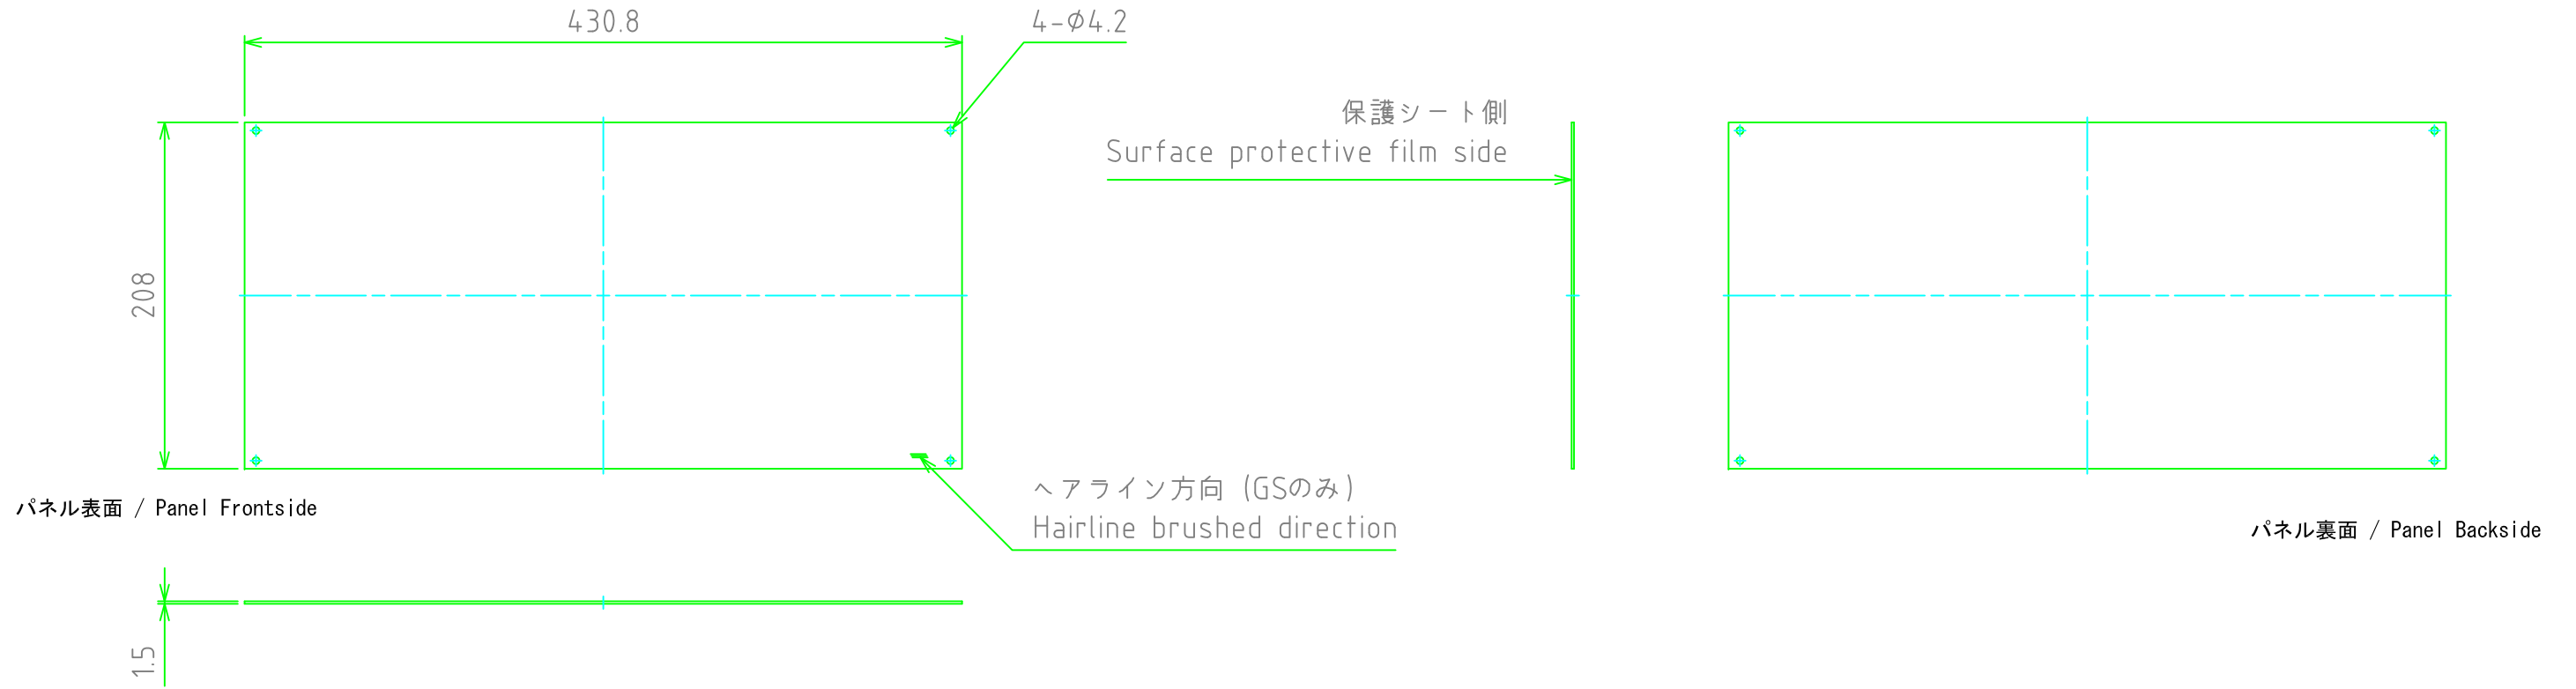

ネジ止めパネル / Screwed panel