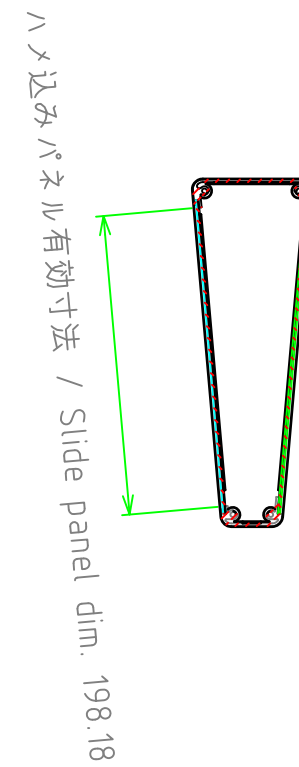

外視 / External View

構成内容 / Components

[文書番号: TY-34]2008.02.08

No.	名称 / Part name	数量 / Pcs	材質 / Material	色・表面処理 / Color・Finish
1	側板 Side plate	2	難燃性ABS UL94V-0 ABS UL94V-0	グレー , ブラック Gray , Black
2	フロントフレーム Front frame	1	アルミ押出材 Extruded aluminium A6063S-T5	シルバーアルマイト , ブラックアルマイト Silver anodized , Black anodized
3	リアフレーム Rear frame	1	アルミ押出材 Extruded aluminium A6063S-T5	シルバーアルマイト , ブラックアルマイト Silver anodized , Black anodized
4	ハメ込みパネル / Slide panel	1	アルミ板 A1050P / Aliminium A1050P アルミ板 A1100P / Aliminium A1100P	ヘアラインシルバーアルマイト / Hairline Brushed silver anodized ブラック塗装 / Black Painted
5	ネジ止めパネル / Screwed panel	1	アルミ板 A1050P / Aliminium A1050P アルミ板 A1100P / Aliminium A1100P	ヘアラインシルバーアルマイト / Hairline Brushed silver anodized ブラック塗装 / Black Painted
6	取付ビス(皿 M4 x 12) Screw(Countersunk M4 - 12)	8	鉄 Steel	三価黒クロメート Black trivalent chromate
7	取付ビス(座付丸皿 M3 x 5) Screw(Slotted raised countersunk M3 - 5)	4	鉄 Steel	ニッケルメッキ , 三価黒クロメート Silver , Black trivalent chromate
8	ゴム足 / Rubber feet	4	合成ゴム / Rubber	ブラック / Black

色仕様(型番末尾口) / Color Type(End of product number口)

記号 / Code	側板 / Side plate	フレーム・パネル / Frame・Panel
GS	グレー / Gray	シルバー / Silver
BB	ブラック / Black	ブラック / Black

株式会社タカチ電機工業 TAKACHI ELECTRONICS ENCLOSURE Co., LTD.			品名/Title 傾斜コントロールボックス SLOPED ENCLOSURE	 尺度/Scale 1:5
承認/Approved 岡本	検図/Checked 大江	製図/Created 大江	型番/Product number CF45-23口 作成日/Date 2017/07/20	

内視 / Internal View

ネジ止めパネル(内視)
Screwed panel (Internal View)

ハメ込みパネル(内視)
Slide panel (Internal View)

株式会社タカチ電機工業 TAKACHI ELECTRONICS ENCLOSURE Co., LTD.			品名/Title 傾斜コントロールボックス SLOPED ENCLOSURE	尺度/Scale 1:5
承認/Approved	検図/Checked	製図/Created	型番/Product number CF45-23口	
	岡本	大江	作成日/Date 2017/07/20	2 / 3

ネジ止めパネル / Screwed panel

ハメ込みパネル / Slide panel

株式会社タカチ電機工業 TAKACHI ELECTRONICS ENCLOSURE Co., LTD.			品名/Title 傾斜コントロールボックス SLOPED ENCLOSURE	尺度/Scale 1:4
承認/Approved	検図/Checked	製図/Created	型番/Product number CF45-23口 作成日/Date 2018/12/20	
	岡本	中根		