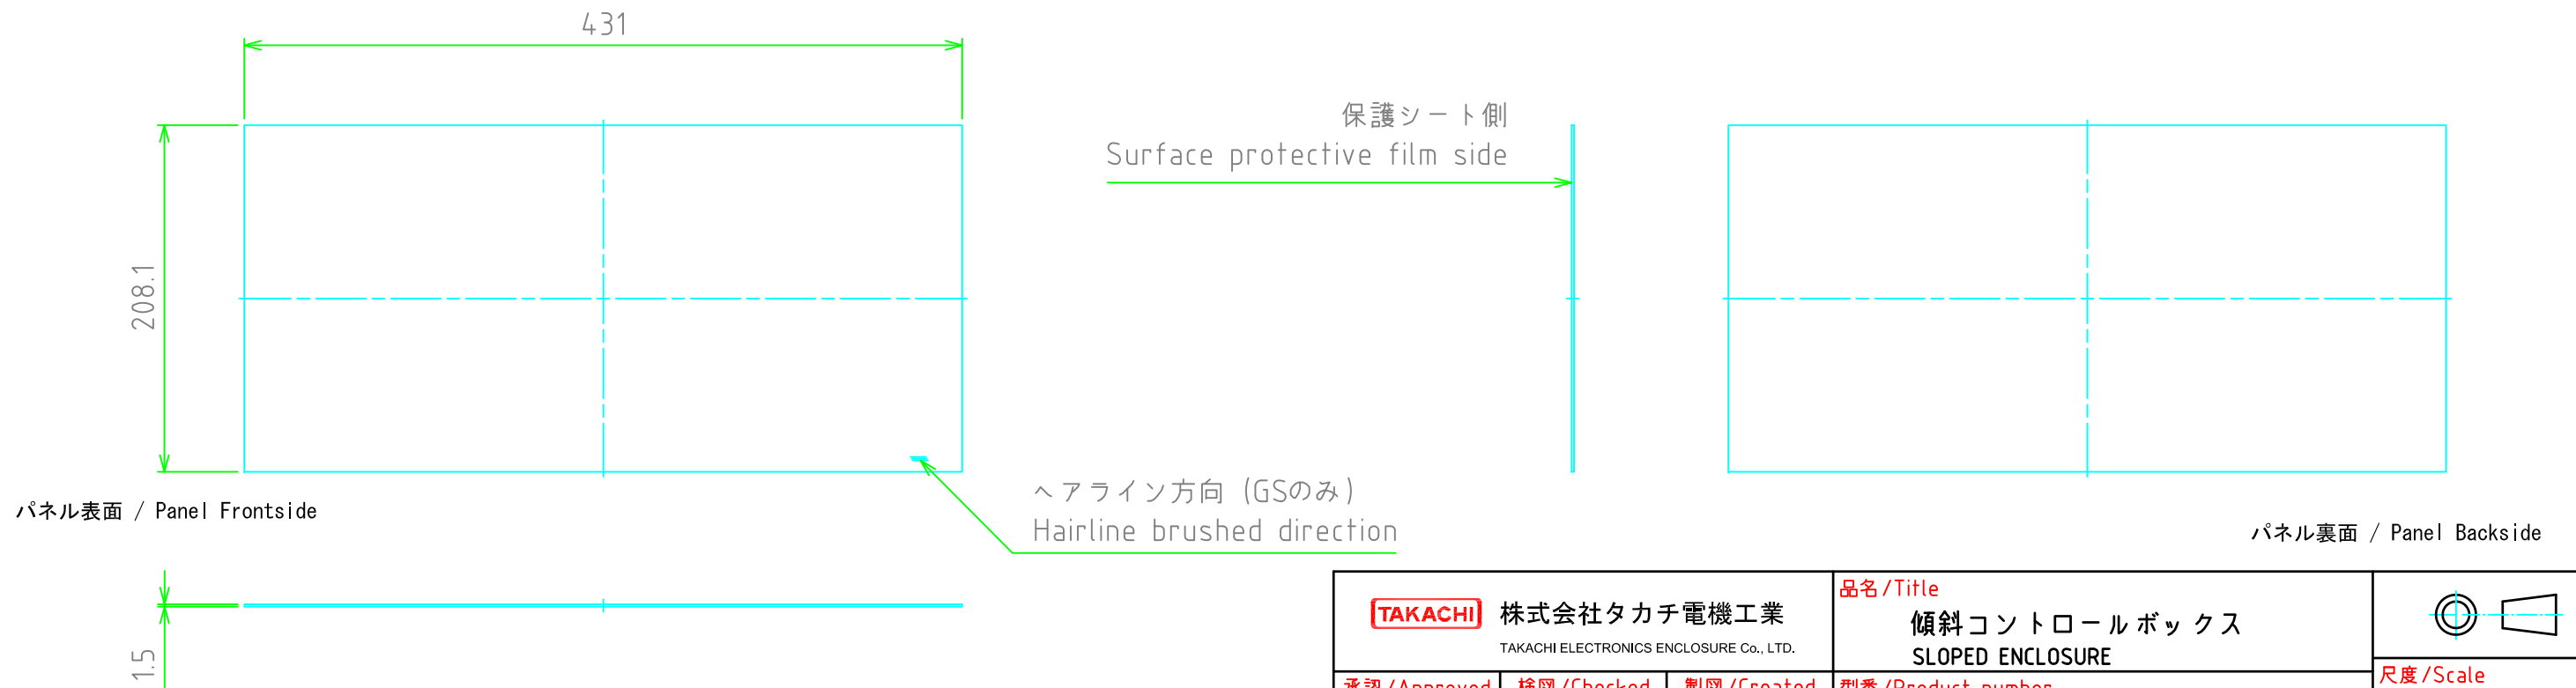

内視 / Internal View

ネジ止めパネル(内視)
Screwed panel (Internal View)

ハメ込みパネル(内視)
Slide panel (Internal View)

株式会社タカチ電機工業 TAKACHI ELECTRONICS ENCLOSURE Co., LTD.			品名/Title 傾斜コントロールボックス SLOPED ENCLOSURE	尺度/Scale 1:5
承認/Approved	検図/Checked	製図/Created	型番/Product number CF45-23口	
	岡本	大江	作成日/Date 2017/07/20	2 / 3

ネジ止めパネル / Screwed panel

ハメ込みパネル / Slide panel

株式会社タカチ電機工業 TAKACHI ELECTRONICS ENCLOSURE Co., LTD.			品名/Title 傾斜コントロールボックス SLOPED ENCLOSURE	尺度/Scale 1:4
承認/Approved	検図/Checked	製図/Created	型番/Product number CF45-23口 作成日/Date 2018/12/20	
	岡本	中根		