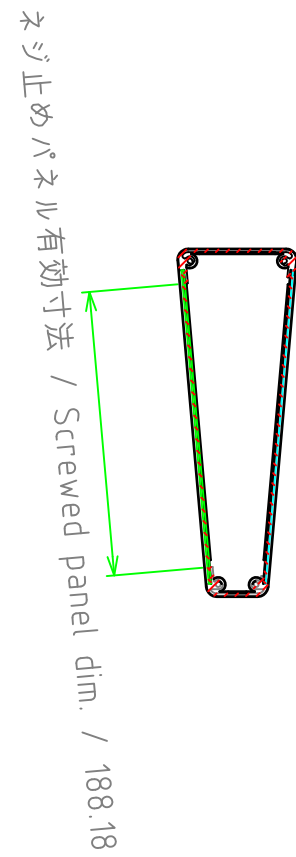

外視 / External View

構成内容 / Components

[文書番号: TY-34]2008.02.08

No.	名称 / Part name	数量 / Pcs	材質 / Material	色・表面処理 / Color・Finish
1	側板 Side plate	2	難燃性ABS UL94V-0 ABS UL94V-0	グレー , ブラック Gray , Black
2	フロントフレーム Front frame	1	アルミ押出材 Extruded aluminium A6063S-T5	シルバーアルマイト , ブラックアルマイト Silver anodized , Black anodized
3	リアフレーム Rear frame	1	アルミ押出材 Extruded aluminium A6063S-T5	シルバーアルマイト , ブラックアルマイト Silver anodized , Black anodized
4	ハメ込みパネル / Slide panel	1	アルミ板 A1050P / Aliminium A1050P アルミ板 A1100P / Aliminium A1100P	ヘアラインシルバーアルマイト / Hairline Brushed silver anodized ブラック塗装 / Black Painted
5	ネジ止めパネル / Screwed panel	1	アルミ板 A1050P / Aliminium A1050P アルミ板 A1100P / Aliminium A1100P	ヘアラインシルバーアルマイト / Hairline Brushed silver anodized ブラック塗装 / Black Painted
6	取付ビス(皿 M4 x 12) Screw(Countersunk M4 - 12)	8	鉄 Steel	三価黒クロメート Black trivalent chromate
7	取付ビス(座付丸皿 M3 x 5) Screw(Slotted raised countersunk M3 - 5)	4	鉄 Steel	ニッケルメッキ , 三価黒クロメート Silver , Black trivalent chromate
8	ゴム足 / Rubber feet	4	合成ゴム / Rubber	ブラック / Black

色仕様(型番末尾口) / Color Type(End of product number口)

記号 / Code	側板 / Side plate	フレーム・パネル / Frame・Panel
GS	グレー / Gray	シルバー / Silver
BB	ブラック / Black	ブラック / Black

株式会社タカチ電機工業 TAKACHI ELECTRONICS ENCLOSURE Co., LTD.			品名/Title 傾斜コントロールボックス SLOPED ENCLOSURE	 尺度/Scale 1:5
承認/Approved 岡本	検図/Checked 大江	製図/Created 大江	型番/Product number CF45-23口 作成日/Date 2017/07/20	

内視 / Internal View

ネジ止めパネル(内視)
Screwed panel (Internal View)

ハメ込みパネル(内視)
Slide panel (Internal View)

株式会社タカチ電機工業 TAKACHI ELECTRONICS ENCLOSURE Co., LTD.			品名/Title 傾斜コントロールボックス SLOPED ENCLOSURE	尺度/Scale 1:5
承認/Approved	検図/Checked	製図/Created	型番/Product number CF45-23口	
	岡本	大江	作成日/Date 2017/07/20	2 / 3

ネジ止めパネル / Screwed panel

ハメ込みパネル / Slide panel

株式会社タカチ電機工業 TAKACHI ELECTRONICS ENCLOSURE Co., LTD.			品名/Title 傾斜コントロールボックス SLOPED ENCLOSURE	尺度/Scale 1:4
承認/Approved	検図/Checked	製図/Created	型番/Product number CF45-23口 作成日/Date 2018/12/20	
	岡本	中根		