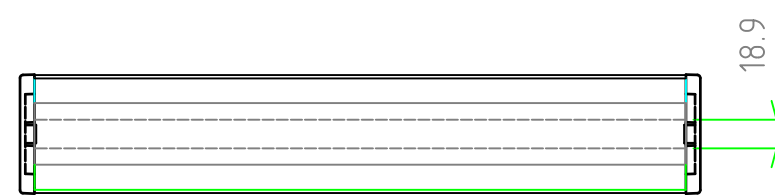

外視 / External View

構成内容 / Components

[文書番号: TY-34]2008.02.08

No.	名称 / Part name	数量 / Pcs	材質 / Material	色・表面処理 / Color・Finish
1	側板 Side plate	2	難燃性ABS UL94V-0 ABS UL94V-0	グレー , ブラック Gray , Black
2	フロントフレーム Front frame	1	アルミ押出材 Extruded aluminium A6063S-T5	シルバーアルマイト , ブラックアルマイト Silver anodized , Black anodized
3	リアフレーム Rear frame	1	アルミ押出材 Extruded aluminium A6063S-T5	シルバーアルマイト , ブラックアルマイト Silver anodized , Black anodized
4	ハメ込みパネル / Slide panel	1	アルミ板 A1050P / Aliminium A1050P アルミ板 A1100P / Aliminium A1100P	ヘアラインシルバーアルマイト / Hairline Brushed silver anodized ブラック塗装 / Black Painted
5	ネジ止めパネル / Screwed panel	1	アルミ板 A1050P / Aliminium A1050P アルミ板 A1100P / Aliminium A1100P	ヘアラインシルバーアルマイト / Hairline Brushed silver anodized ブラック塗装 / Black Painted
6	取付ビス(皿 M4 x 12) Screw(Countersunk M4 - 12)	8	鉄 Steel	三価黒クロメート Black trivalent chromate
7	取付ビス(座付丸皿 M3 x 5) Screw(Slotted raised countersunk M3 - 5)	4	鉄 Steel	ニッケルメッキ , 三価黒クロメート Silver , Black trivalent chromate
8	ゴム足 / Rubber feet	4	合成ゴム / Rubber	ブラック / Black

色仕様(型番末尾口) / Color Type(End of product number口)

記号 / Code	側板 / Side plate	フレーム・パネル / Frame・Panel
GS	グレー / Gray	シルバー / Silver
BB	ブラック / Black	ブラック / Black

株式会社タカチ電機工業 TAKACHI ELECTRONICS ENCLOSURE Co., LTD.			品名/Title 傾斜コントロールボックス SLOPED ENCLOSURE	 尺度/Scale 1:5
承認/Approved 岡本	検図/Checked 大江	製図/Created 大江	型番/Product number CF45-23口 作成日/Date 2017/07/20	

内視 / Internal View

ネジ止めパネル(内視)
Screwed panel (Internal View)

ハメ込みパネル(内視)
Slide panel (Internal View)

株式会社タカチ電機工業 TAKACHI ELECTRONICS ENCLOSURE Co., LTD.			品名/Title 傾斜コントロールボックス SLOPED ENCLOSURE	尺度/Scale 1:5
承認/Approved	検図/Checked	製図/Created	型番/Product number CF45-23口	
	岡本	大江	作成日/Date 2017/07/20	2 / 3