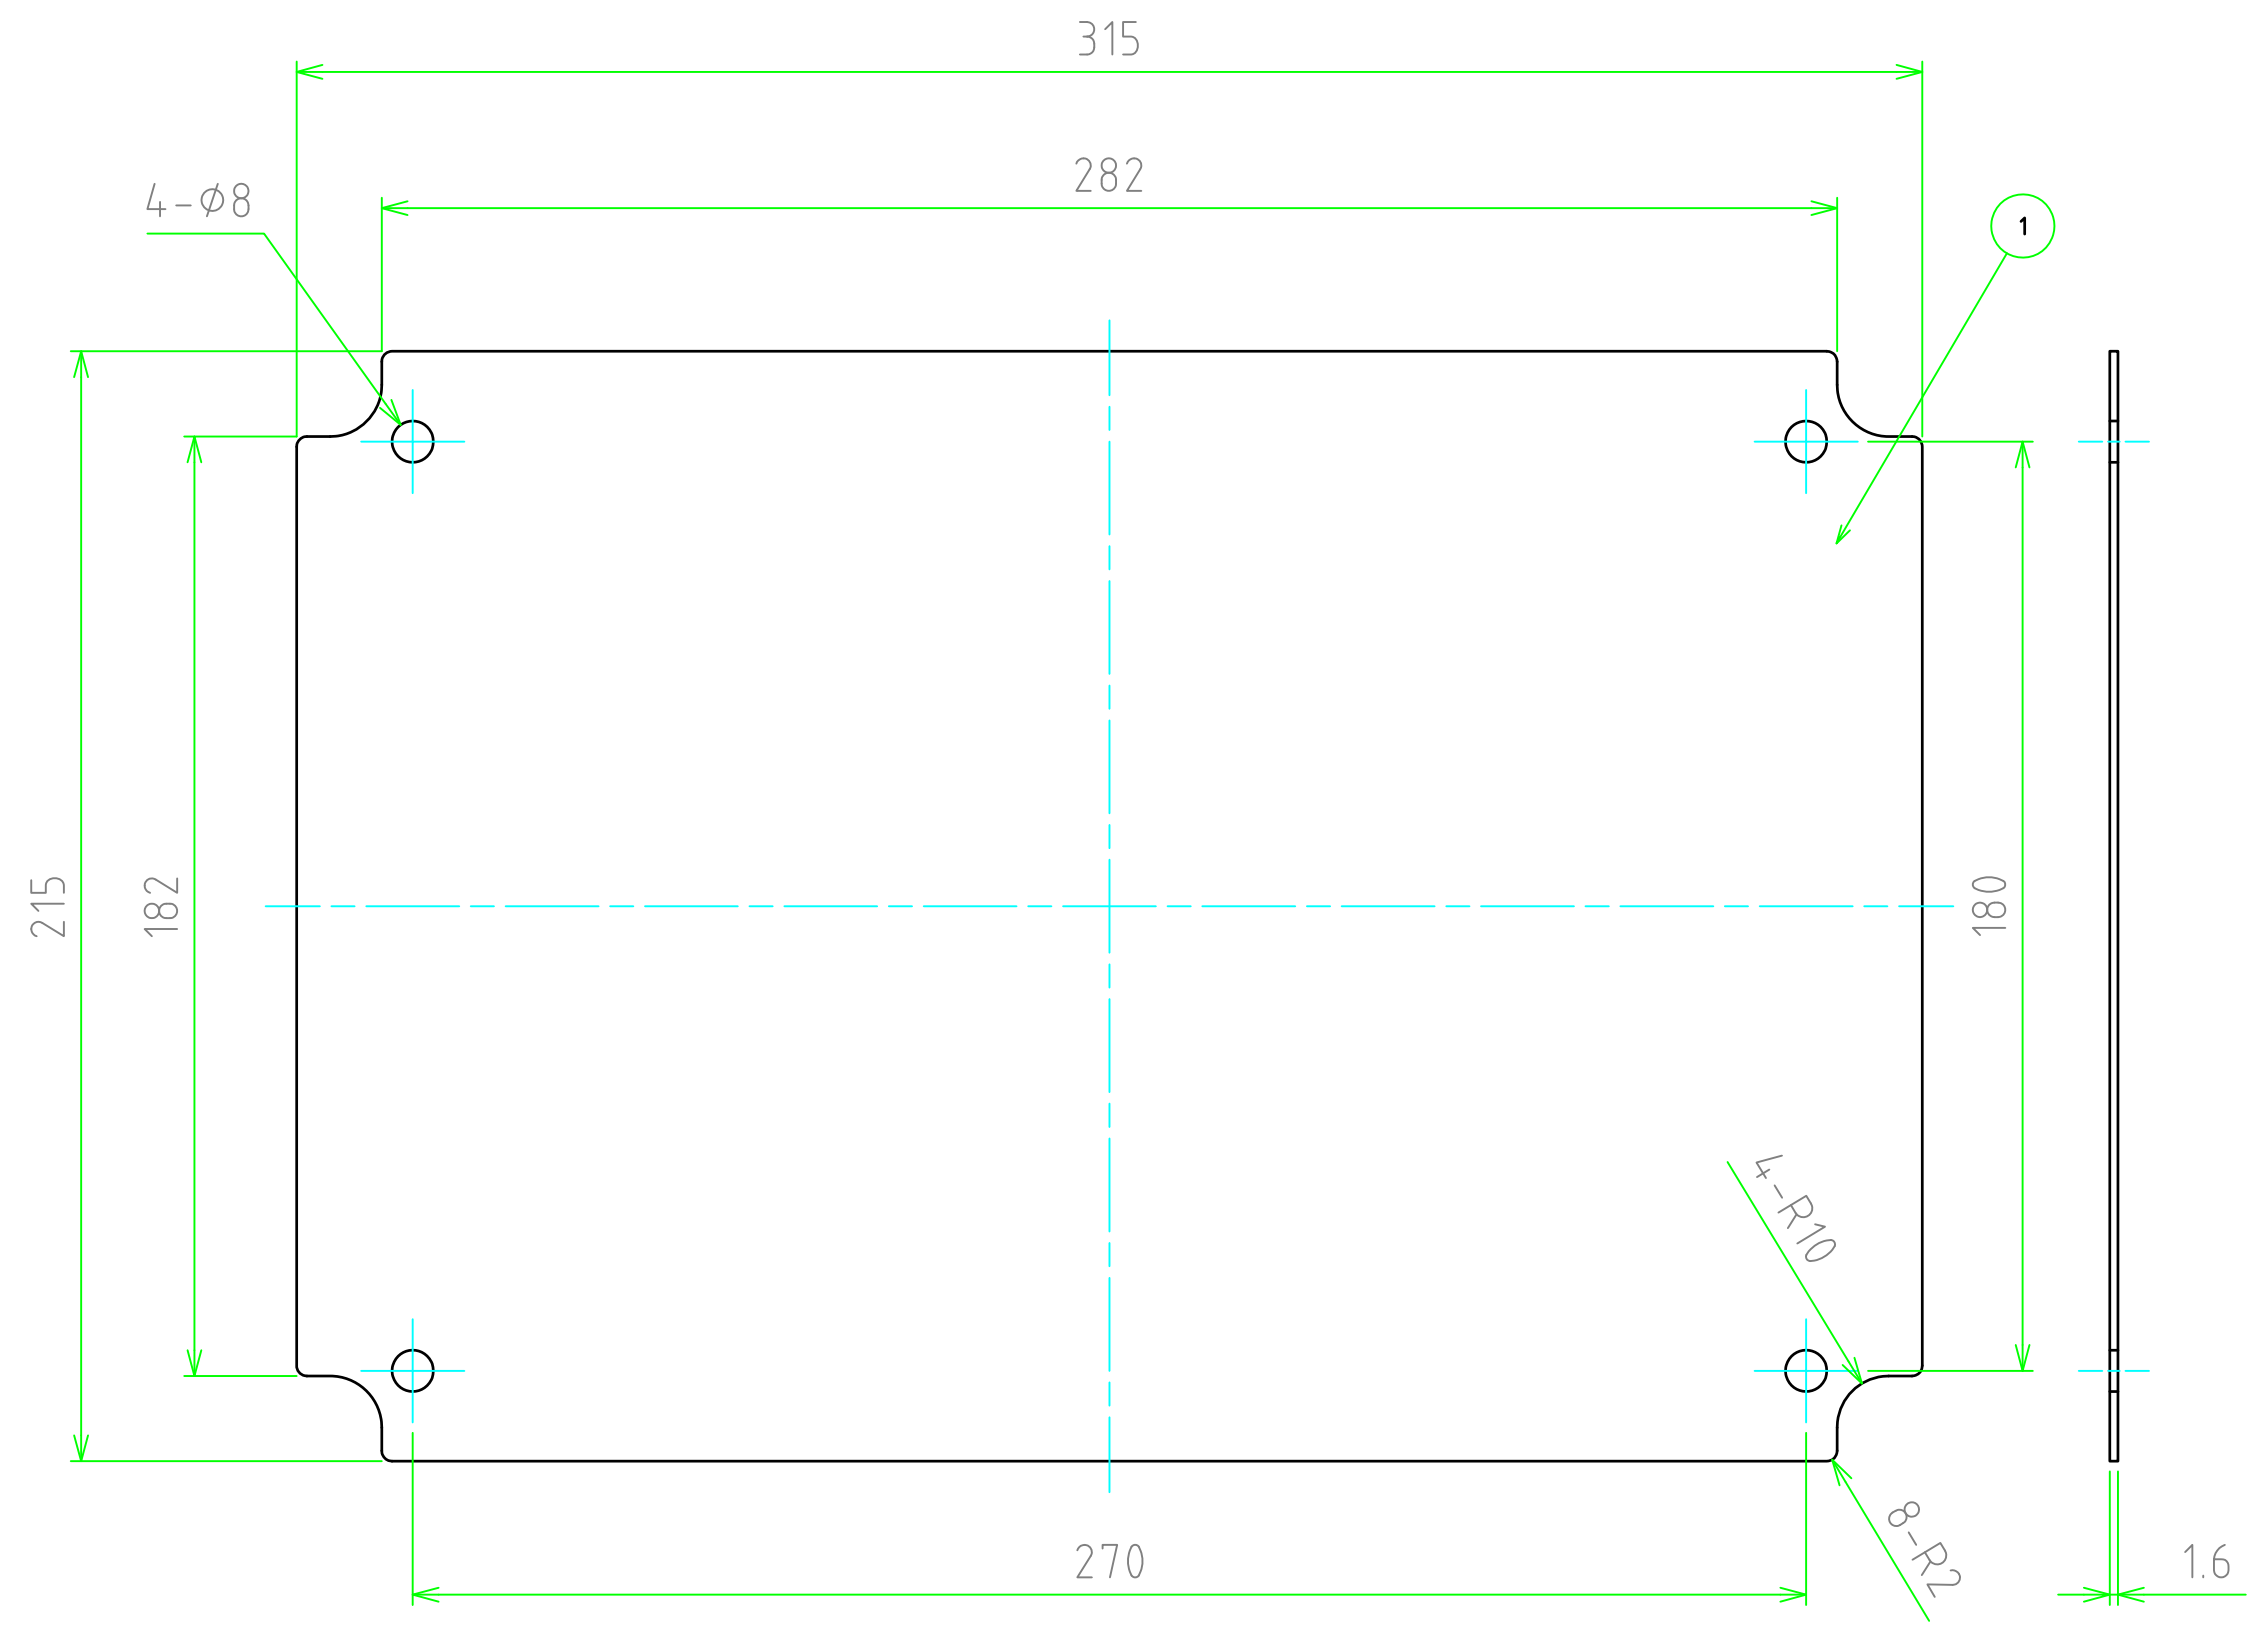

No.	名称 / Part name	数量 / Pcs	材質 / Material	色・表面処理 / Color・Finish
1	鉄製取付ベース Steel mounting plate	1	鋼板 SECC	ジンコート21 Zinc coated

<b>株式会社タカチ電機工業</b> <small>TAKACHI ELECTRONICS ENCLOSURE Co., LTD.</small>			品名 / Title <b>鉄製取付ベース</b> <b>STEEL MOUNTING PLATE</b>	
承認 / Approved	検図 / Checked	製図 / Created	型番 / Product number <b>BMP2535Z</b>	
	中根	谷	作成日 / Date 2017/05/25	尺度 / Scale 1:1.5
				1 / 1