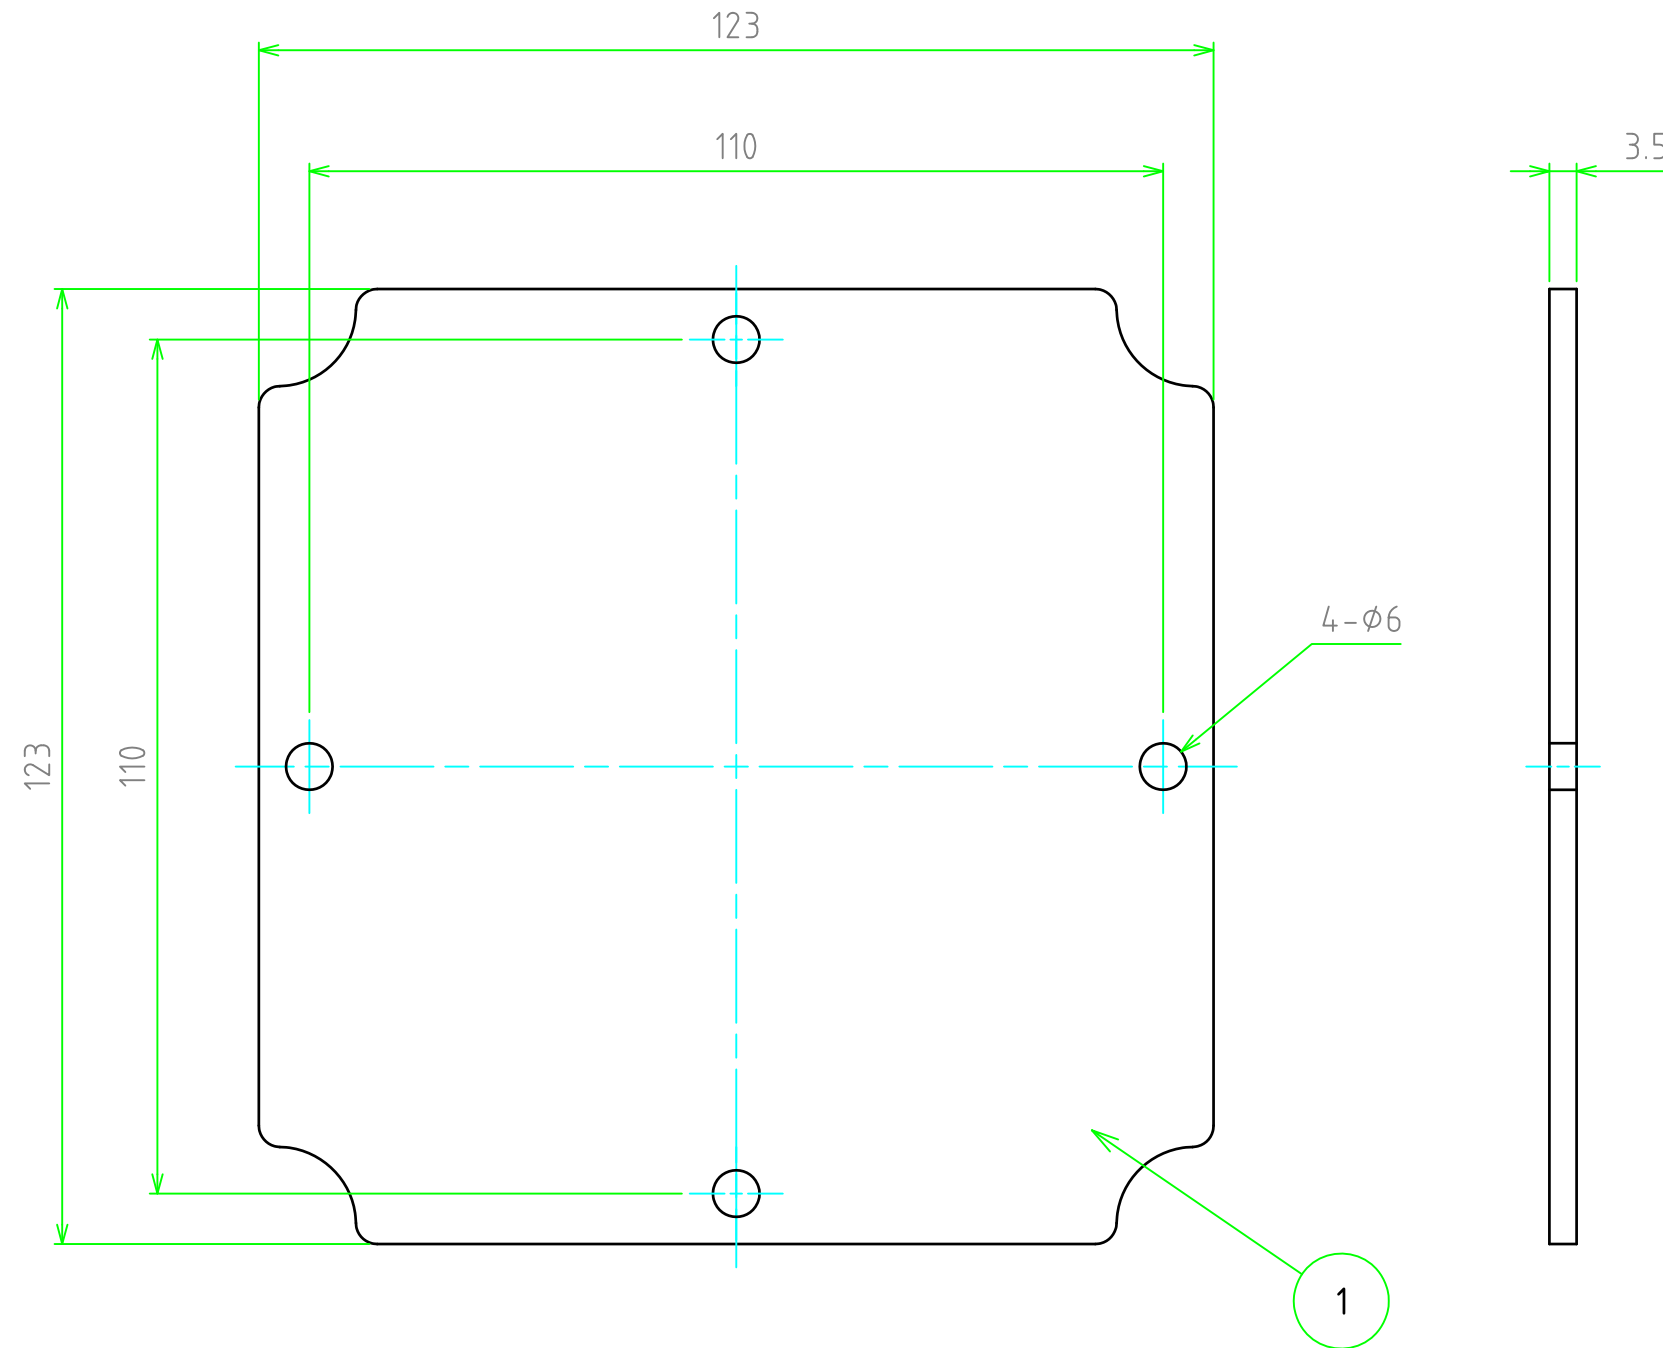

No.	名称 / Part name	数量 / Pcs	材質 / Material	色・表面処理 / Color・Finish
1	プラスチック取付ベース Plastic mounting plate	1	ABS樹脂 UL94HB ABS UL94HB	ホワイトグレー White gray

株式会社タカチ電機工業 TAKACHI ELECTRONICS ENCLOSURE Co., LTD.			品名 / Title プラスチック取付ベース PLASTIC MOUNTING PLATE	尺度 / Scale 1:1
承認 / Approved	検図 / Checked	製図 / Created	型番 / Product number BMP1515P	
	中根	谷	作成日 / Date 2017/05/16	1 / 1