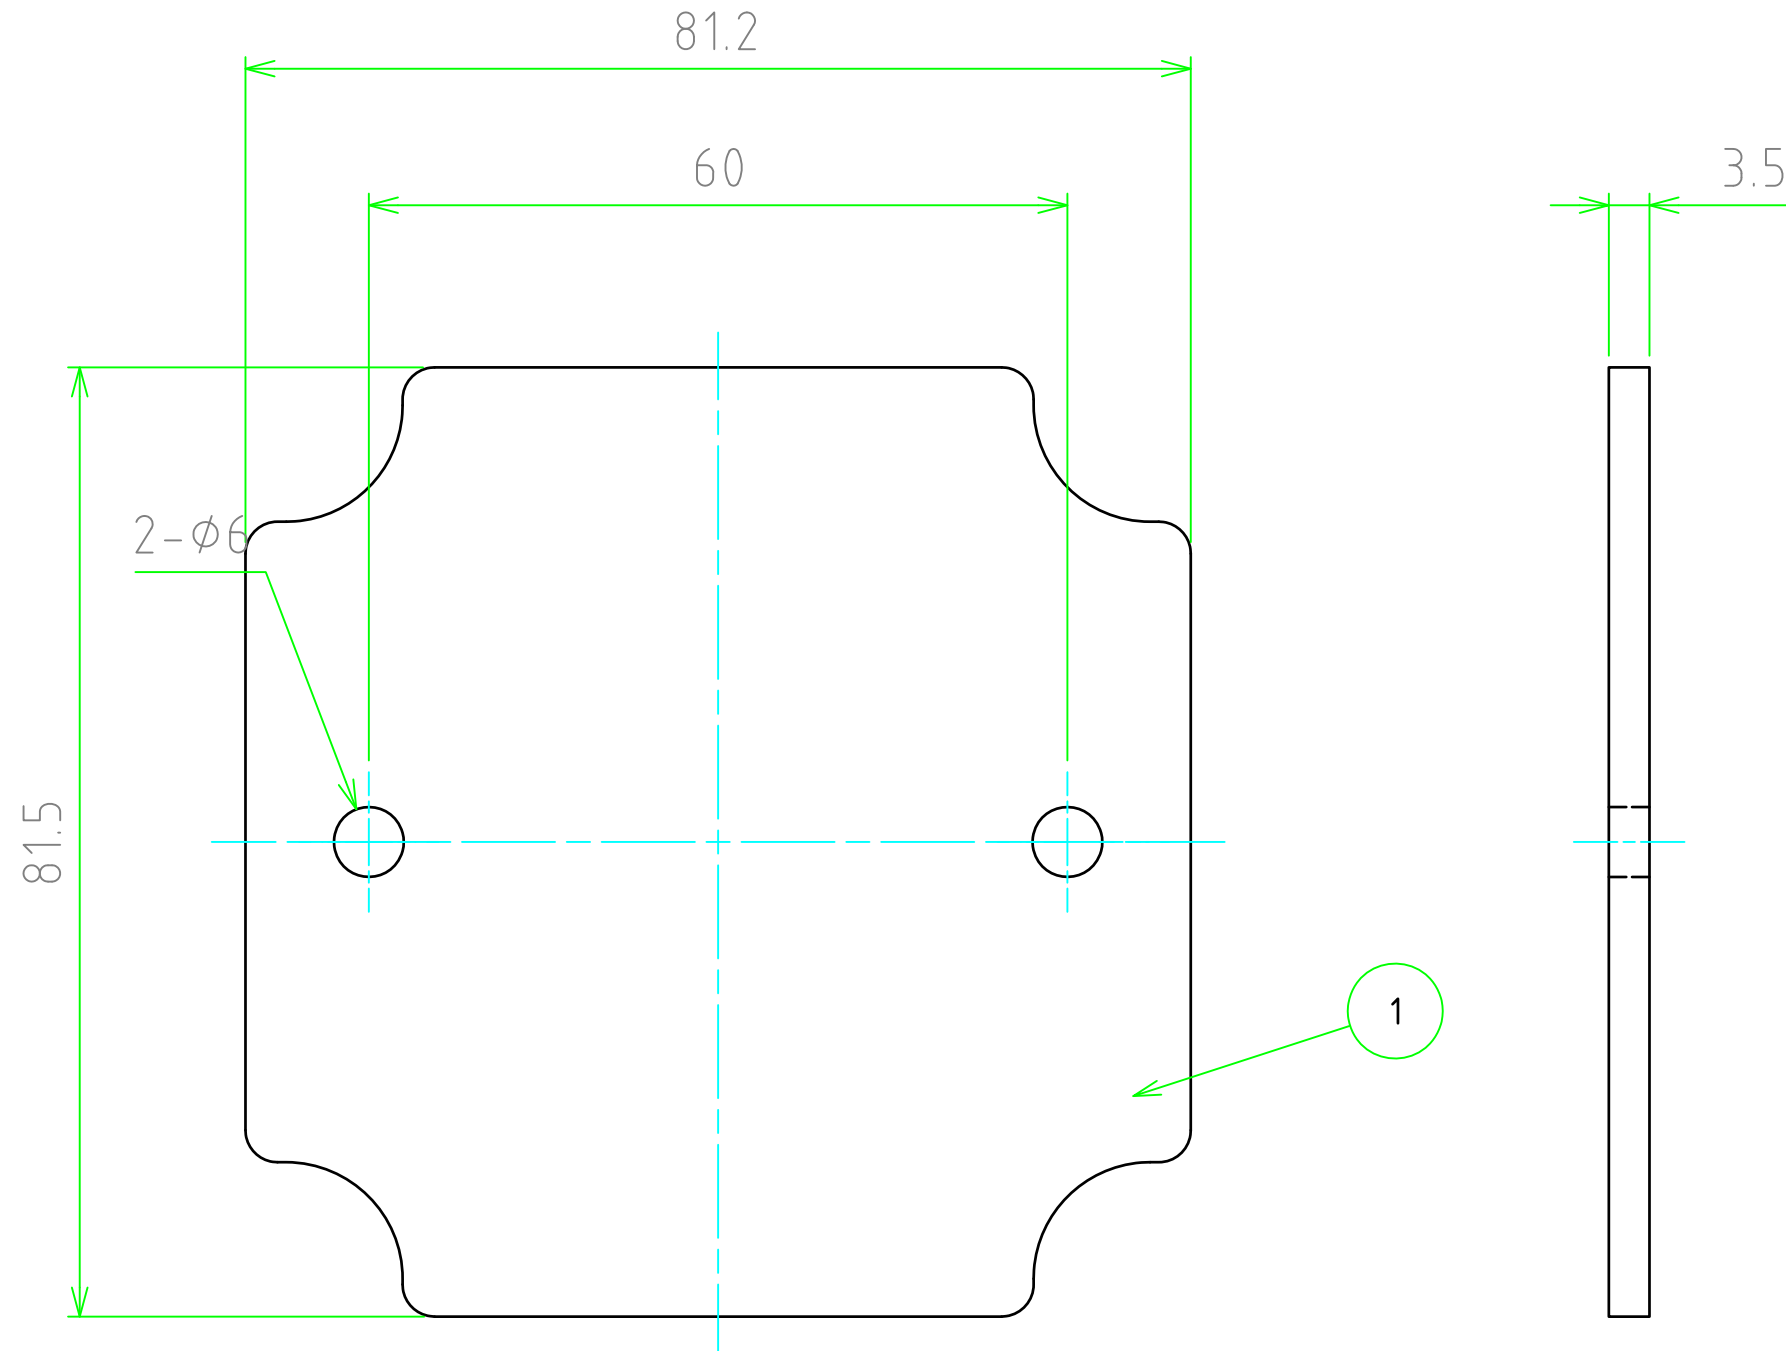

No.	名称 / Part name	数量 / Pcs	材質 / Material	色・表面処理 / Color・Finish
1	プラスチック取付ベース Plastic mounting plate	1	ABS樹脂 UL94HB ABS UL94HB	ホワイトグレー White gray

株式会社タカチ電機工業 TAKACHI ELECTRONICS ENCLOSURE Co., LTD.			品名 / Title プラスチック取付ベース PLASTIC MOUNTING PLATE	
承認 / Approved	検図 / Checked	製図 / Created	型番 / Product number BMP1010P	
	中根	谷	作成日 / Date 2017/05/15	1 / 1