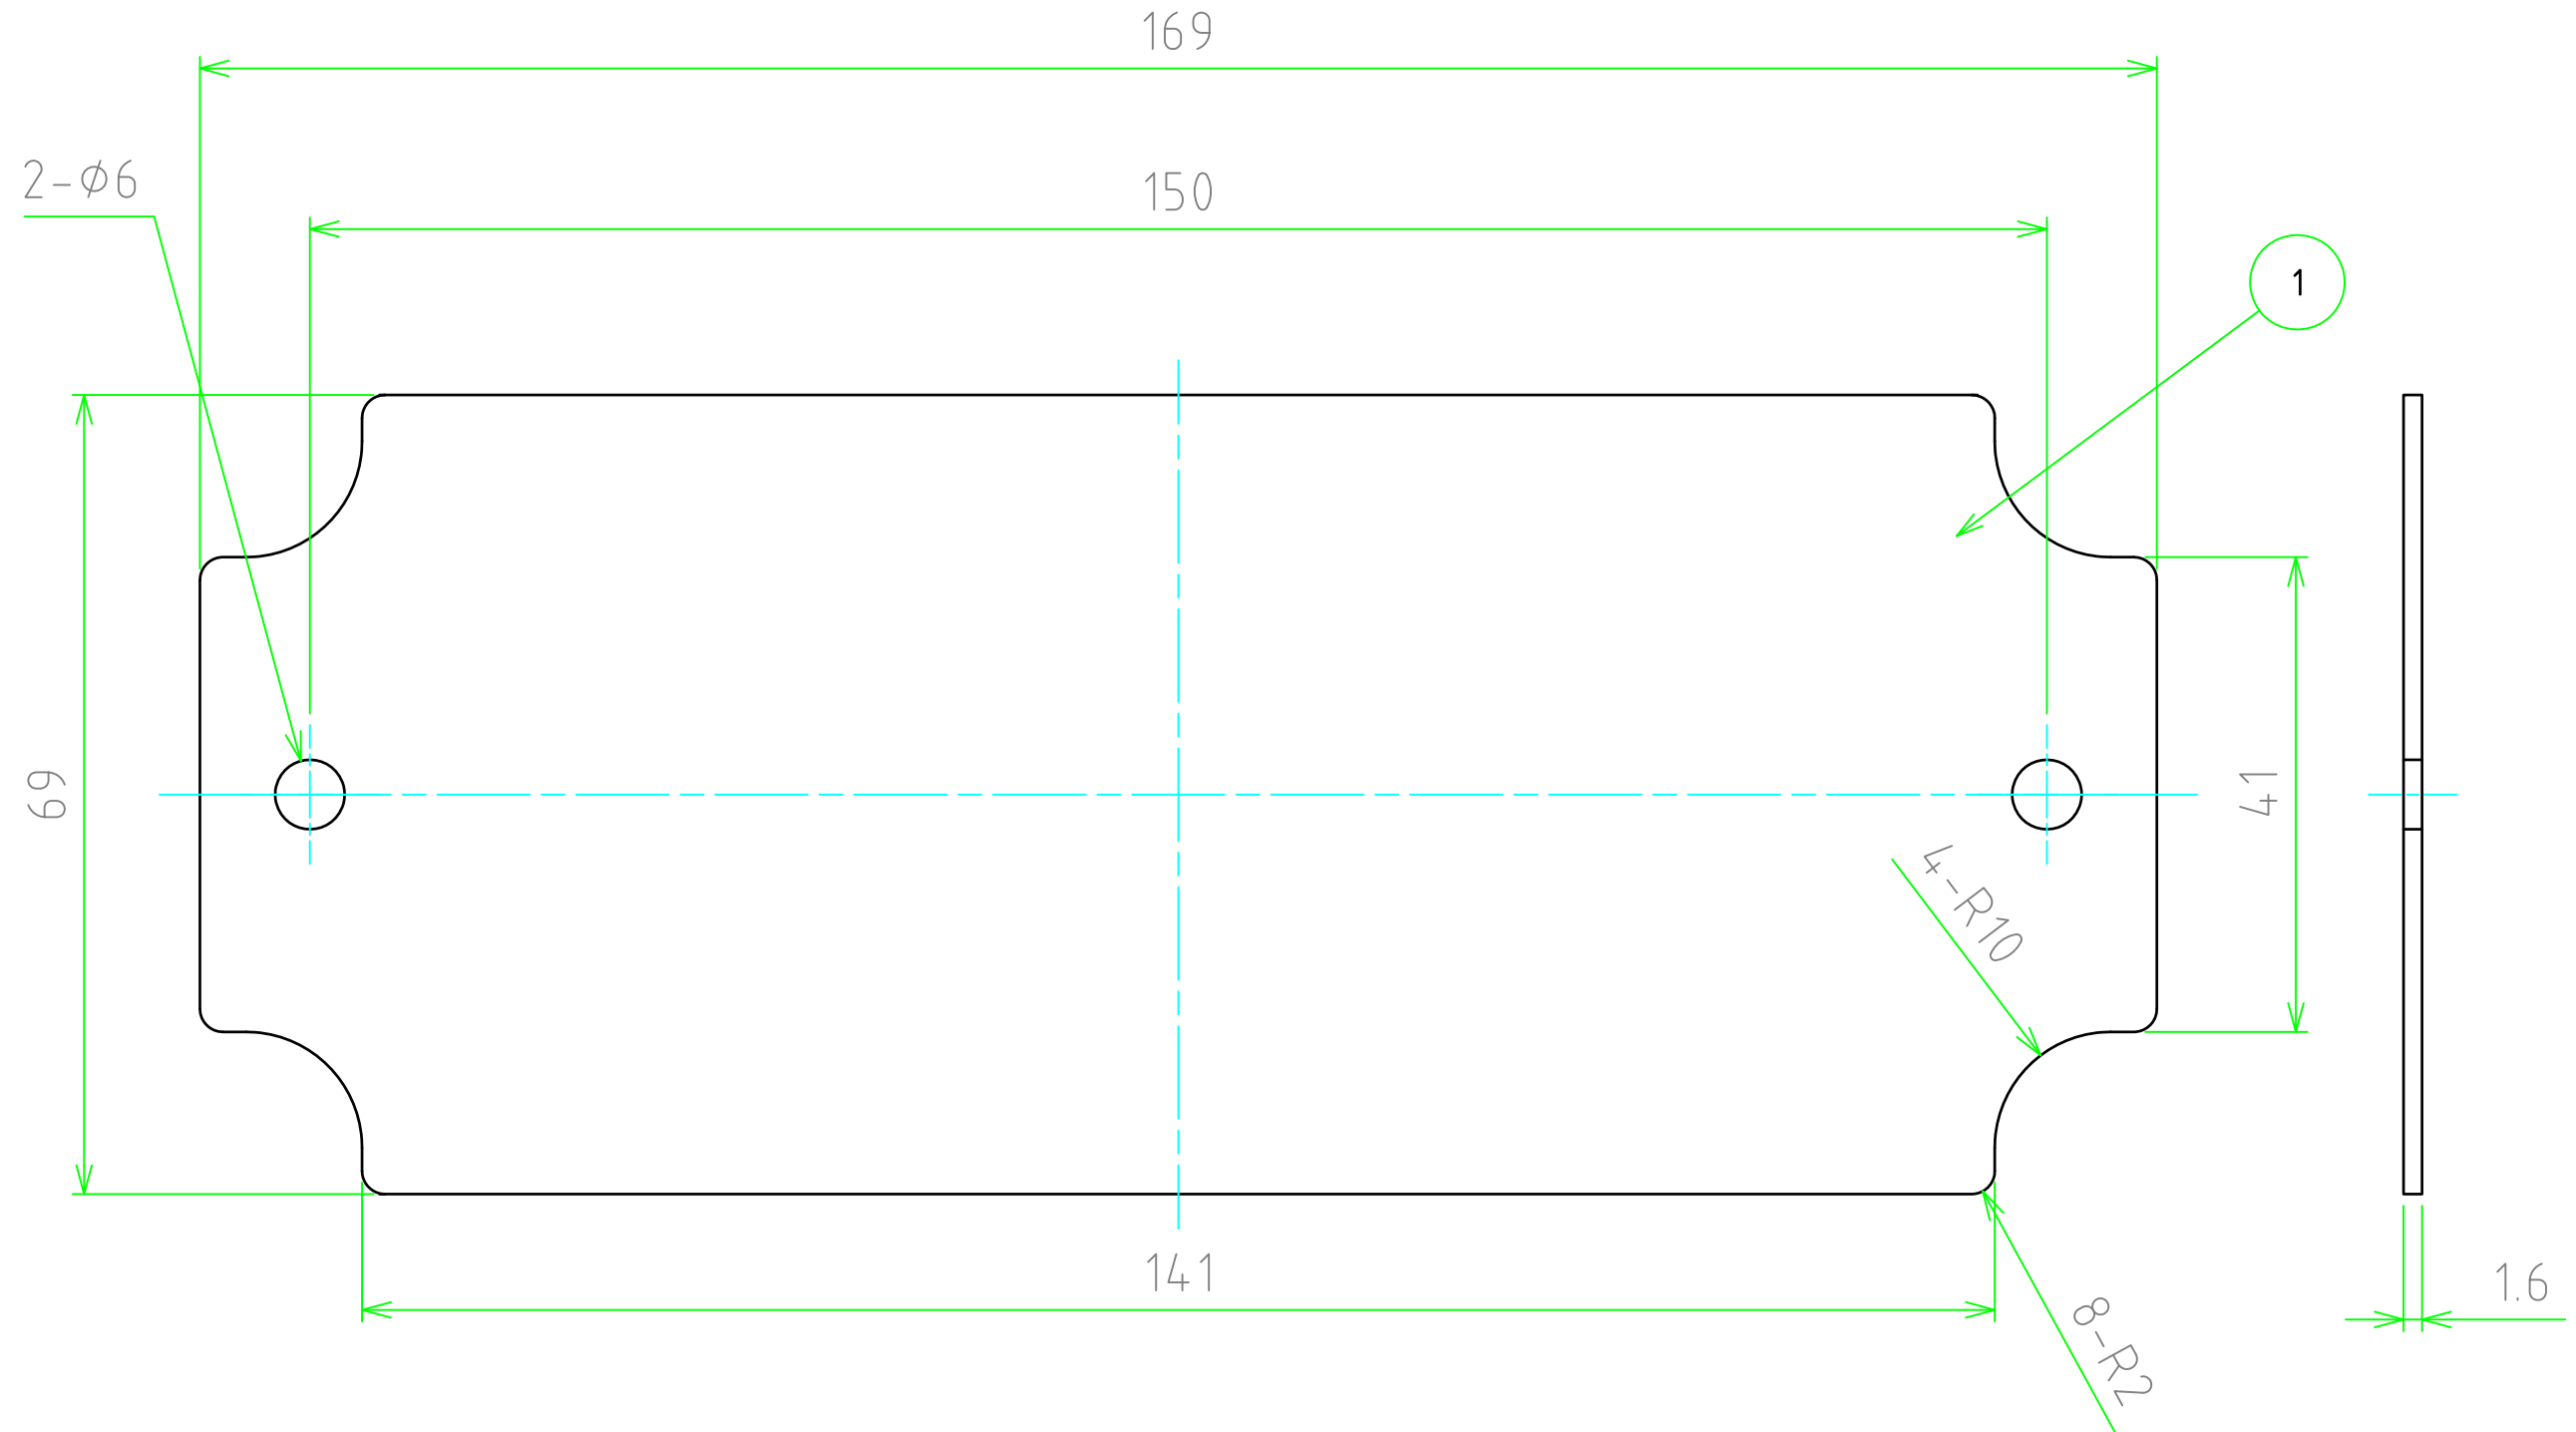

No.	名称 / Part name	数量 / Pcs	材質 / Material	色・表面处理 / Color・Finish
1	鉄製取付ベース Steel mounting plate	1	鋼板 SECC	ジンコート21 Zinc coated

株式会社タカチ電機工業 <small>TAKACHI ELECTRONICS ENCLOSURE Co., LTD.</small>			品名 / Title 鉄製取付ベース STEEL MOUNTING PLATE	尺度 / Scale 1.5:1
承認 / Approved	検図 / Checked	製図 / Created	型番 / Product number BMP0818Z	
	中根	谷	作成日 / Date 2017/05/23	1 / 1