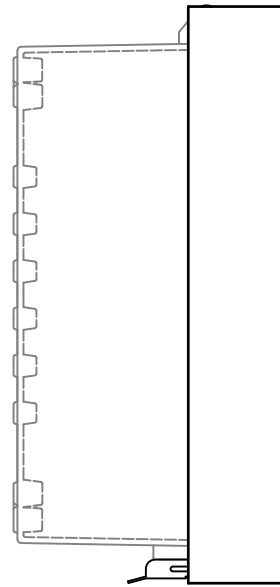

外視 / External View

※ルーフなし / Without roof unit

4-M5インサートナット
4-M5 Insert nut

4-M5インサートナット
4-M5 Insert nut

構成内容 / Components

[文書番号: TY-34]2008.02.08

No.	名称 / Part name	数量 / Pcs	材質 / Material	色・表面処理 / Color・Finish
1	トップカバー / Top cover	1	ポリカーボネート / Polycarbonate	ライトグレー / Light gray
2	ボディ / Base	1	ポリカーボネートガラスファイバー Glass fiber filled polycarbonate	ライトグレー Light gray
3	ルーフ / Roof	1	塩ビ / PVC	ライトグレー / Light gray
4	ガスケット / Gasket	1	ポリウレタン / Polyurethane	ブラック / Black
5	ラッチ / Latch	2	ステンレス / Stainless steel	無処理 / Unfinished
6	取付ベース用ビス(M5 x 10) Screw(M5 - 10)	4	鉄 Steel	三価クロメート Trivalent chromate

テクニカルデータ / Technical Data

保護等級 / Protection class	IP65
使用温度範囲 / Operating temperature	-20℃ ~ +75℃
燃焼性クラス / Flammability class	UL94V-0

株式会社タカチ電機工業 TAKACHI ELECTRONICS ENCLOSURE Co., LTD.			品名 / Title 防水・防塵ルーフ付ポリカーボネートプラスチック IP65 POLYCARBONATE PLASTIC BOX with OUTDOOR ROOF	尺度 / Scale 1:4
承認 / Approved	検図 / Checked	製図 / Created	型番 / Product number BCPR283813S	
	谷	中根	作成日 / Date 2018/10/25	1 / 2

内視 / Internal View

※内視にはルーフを付けていません。
Drawing does not include roof unit.

ボディ (内視)
Base (Internal View)

カバー (内視)
Cover (Internal View)

4-M5インサートナット
4-M5 Insert nut

有効寸法 / Max dim. 254

4-M5インサートナット
4-M5 Insert nut

有効寸法 / Max dim. 113.6

有効寸法 / Max dim. 354

株式会社タカチ電機工業 TAKACHI ELECTRONICS ENCLOSURE Co., LTD.		品名 / Title 防水・防塵ルーフ付ポリカーボネートボックス IP65 POLYCARBONATE PLASTIC BOX with OUTDOOR ROOF	尺度 / Scale 1:4
承認 / Approved	検図 / Checked	型番 / Product number BCPR283813S	
	谷	製図 / Created 中根	作成日 / Date 2018/10/25
			2 / 2