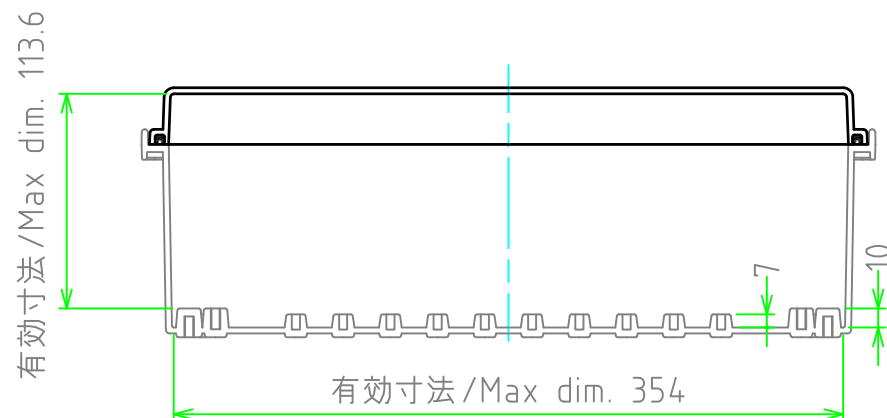

外視 / External View

※ルーフなし / Without roof unit

4-M5インサートナット
4-M5 Insert nut

4-M5インサートナット
4-M5 Insert nut

構成内容 / Components

[文書番号: TY-34]2008.02.08

No.	名称 / Part name	数量 / Pcs	材質 / Material	色・表面処理 / Color・Finish
1	トップカバー / Top cover	1	ポリカーボネート / Polycarbonate	ライトグレー / Light gray
2	ボディ / Base	1	ポリカーボネートガラスファイバー Glass fiber filled polycarbonate	ライトグレー Light gray
3	ルーフ / Roof	1	塩ビ / PVC	ライトグレー / Light gray
4	ガスケット / Gasket	1	ポリウレタン / Polyurethane	ブラック / Black
5	ラッチ / Latch	2	ステンレス / Stainless steel	無処理 / Unfinished
6	取付ベース用ビス(M5 x 10) Screw(M5 - 10)	4	鉄 Steel	三価クロメート Trivalent chromate

テクニカルデータ / Technical Data

保護等級 / Protection class	IP65
使用温度範囲 / Operating temperature	-20℃ ~ +75℃
燃焼性クラス / Flammability class	UL94V-0

株式会社タカチ電機工業 TAKACHI ELECTRONICS ENCLOSURE Co., LTD.			品名 / Title 防水・防塵ルーフ付ポリカーボネートプラスチック IP65 POLYCARBONATE PLASTIC BOX with OUTDOOR ROOF	尺度 / Scale 1:4
承認 / Approved	検図 / Checked	製図 / Created	型番 / Product number BCPR283813S	
	谷	中根	作成日 / Date 2018/10/25	1 / 2

内視 / Internal View

※内視にはルーフを付けていません。
Drawing does not include roof unit.

ボディ (内視)
Base (Internal View)

カバー (内視)
Cover (Internal View)

4-M5インサートナット
4-M5 Insert nut

有効寸法 / Max dim. 254

4-M5インサートナット
4-M5 Insert nut

有効寸法 / Max dim. 113.6

有効寸法 / Max dim. 354

株式会社タカチ電機工業 TAKACHI ELECTRONICS ENCLOSURE Co., LTD.		品名 / Title 防水・防塵ルーフ付ポリカーボネートボックス IP65 POLYCARBONATE PLASTIC BOX with OUTDOOR ROOF	尺度 / Scale 1:4
承認 / Approved	検図 / Checked	型番 / Product number BCPR283813S	
	谷	製図 / Created 中根	作成日 / Date 2018/10/25
			2 / 2