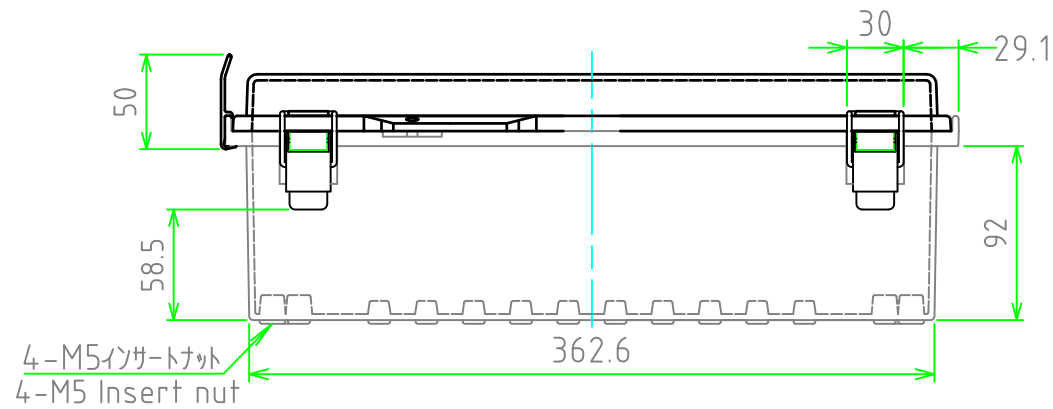

外視 / External View

※ルーフなし / Without roof unit

4-M5インサートナット
4-M5 Insert nut

4-M5インサートナット
4-M5 Insert nut

構成内容 / Components

[文書番号: TY-34]2008.02.08

No.	名称 / Part name	数量 / Pcs	材質 / Material	色・表面処理 / Color・Finish
1	トップカバー / Top cover	1	ポリカーボネート / Polycarbonate	ライトグレー / Light gray
2	ボディ / Base	1	ポリカーボネートガラスファイバー Glass fiber filled polycarbonate	ライトグレー Light gray
3	ルーフ / Roof	1	塩ビ / PVC	ライトグレー / Light gray
4	ガスケット / Gasket	1	ポリウレタン / Polyurethane	ブラック / Black
5	ラッチ / Latch	2	ステンレス / Stainless steel	無処理 / Unfinished
6	取付ベース用ビス(M5 x 10) Screw(M5 - 10)	4	鉄 Steel	三価クロメート Trivalent chromate

テクニカルデータ / Technical Data

保護等級 / Protection class	IP65
使用温度範囲 / Operating temperature	-20℃ ~ +75℃
燃焼性クラス / Flammability class	UL94V-0

株式会社タカチ電機工業 TAKACHI ELECTRONICS ENCLOSURE Co., LTD.			品名 / Title 防水・防塵ルーフ付ポリカーボネートプラスチック IP65 POLYCARBONATE PLASTIC BOX with OUTDOOR ROOF	尺度 / Scale 1:4
承認 / Approved	検図 / Checked	製図 / Created	型番 / Product number BCPR283813S	
	谷	中根	作成日 / Date 2018/10/25	1 / 2

内視 / Internal View

※内視にはルーフを付けていません。
Drawing does not include roof unit.

ボディ (内視)
Base (Internal View)

カバー (内視)
Cover (Internal View)

4-M5インサートナット
4-M5 Insert nut

有効寸法 / Max dim. 254

4-M5インサートナット
4-M5 Insert nut

有効寸法 / Max dim. 113.6

有効寸法 / Max dim. 354

株式会社タカチ電機工業 TAKACHI ELECTRONICS ENCLOSURE Co., LTD.		品名 / Title 防水・防塵ルーフ付ポリカーボネートボックス IP65 POLYCARBONATE PLASTIC BOX with OUTDOOR ROOF	尺度 / Scale 1:4
承認 / Approved	検図 / Checked	型番 / Product number BCPR283813S	
	谷	製図 / Created 中根	作成日 / Date 2018/10/25
			2 / 2