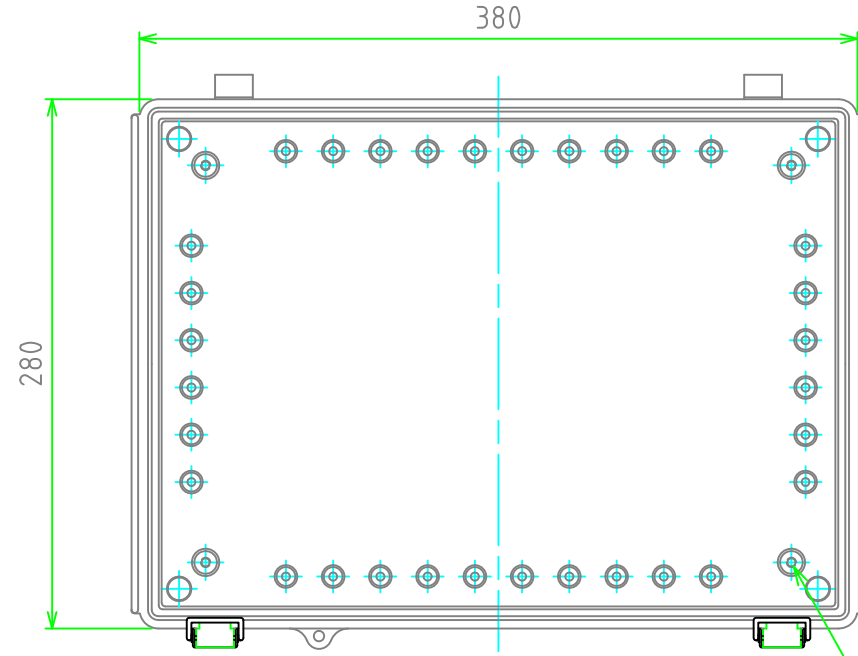

外視 / External View

※ルーフなし / Without roof unit

4-M5インサートナット
4-M5 Insert nut

4-M5インサートナット
4-M5 Insert nut

構成内容 / Components

[文書番号: TY-34]2008.02.08

No.	名称 / Part name	数量 / Pcs	材質 / Material	色・表面処理 / Color・Finish
1	トップカバー / Top cover	1	ポリカーボネート / Polycarbonate	ライトグレー / Light gray
2	ボディ / Base	1	ポリカーボネートガラスファイバー Glass fiber filled polycarbonate	ライトグレー Light gray
3	ルーフ / Roof	1	塩ビ / PVC	ライトグレー / Light gray
4	ガスケット / Gasket	1	ポリウレタン / Polyurethane	ブラック / Black
5	ラッチ / Latch	2	ステンレス / Stainless steel	無処理 / Unfinished
6	取付ベース用ビス(M5 x 10) Screw(M5 - 10)	4	鉄 Steel	三価クロメート Trivalent chromate

テクニカルデータ / Technical Data

保護等級 / Protection class	IP65
使用温度範囲 / Operating temperature	-20℃ ~ +75℃
燃焼性クラス / Flammability class	UL94V-0

株式会社タカチ電機工業 TAKACHI ELECTRONICS ENCLOSURE Co., LTD.			品名 / Title 防水・防塵ルーフ付ポリカーボネートプラスチック IP65 POLYCARBONATE PLASTIC BOX with OUTDOOR ROOF	尺度 / Scale 1:4
承認 / Approved	検図 / Checked	製図 / Created	型番 / Product number BCPR283813S	
	谷	中根	作成日 / Date 2018/10/25	1 / 2

内視 / Internal View

※内視にはルーフを付けていません。
Drawing does not include roof unit.

ボディ (内視)
Base (Internal View)

カバー (内視)
Cover (Internal View)

4-M5インサートナット
4-M5 Insert nut

有効寸法 / Max dim. 254

4-M5インサートナット
4-M5 Insert nut

有効寸法 / Max dim. 113.6

有効寸法 / Max dim. 354

株式会社タカチ電機工業 TAKACHI ELECTRONICS ENCLOSURE Co., LTD.		品名 / Title 防水・防塵ルーフ付ポリカーボネートボックス IP65 POLYCARBONATE PLASTIC BOX with OUTDOOR ROOF	尺度 / Scale 1:4
承認 / Approved	検図 / Checked	型番 / Product number BCPR283813S	
	谷	製図 / Created 中根	作成日 / Date 2018/10/25
			2 / 2