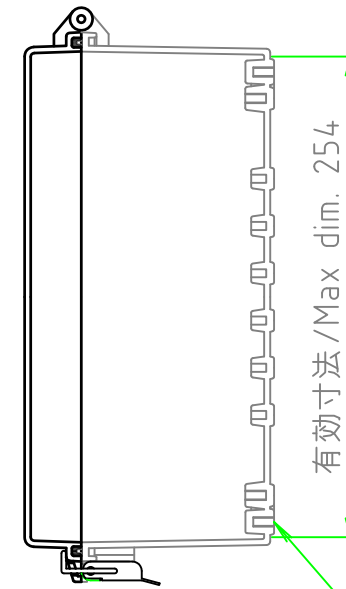

外視 / External View

※ルーフなし / Without roof unit

4-M5インサートナット
4-M5 Insert nut

4-M5インサートナット
4-M5 Insert nut

構成内容 / Components

[文書番号: TY-34]2008.02.08

No.	名称 / Part name	数量 / Pcs	材質 / Material	色・表面処理 / Color・Finish
1	トップカバー / Top cover	1	ポリカーボネート / Polycarbonate	ライトグレー / Light gray
2	ボディ / Base	1	ポリカーボネートガラスファイバー Glass fiber filled polycarbonate	ライトグレー Light gray
3	ルーフ / Roof	1	塩ビ / PVC	ライトグレー / Light gray
4	ガスケット / Gasket	1	ポリウレタン / Polyurethane	ブラック / Black
5	ラッチ / Latch	2	ステンレス / Stainless steel	無処理 / Unfinished
6	取付ベース用ビス(M5 x 10) Screw(M5 - 10)	4	鉄 Steel	三価クロメート Trivalent chromate

テクニカルデータ / Technical Data

保護等級 / Protection class	IP65
使用温度範囲 / Operating temperature	-20℃ ~ +75℃
燃焼性クラス / Flammability class	UL94V-0

株式会社タカチ電機工業 TAKACHI ELECTRONICS ENCLOSURE Co., LTD.			品名 / Title 防水・防塵ルーフ付ポリカーボネートプラスチック IP65 POLYCARBONATE PLASTIC BOX with OUTDOOR ROOF	尺度 / Scale 1:4
承認 / Approved	検図 / Checked	製図 / Created	型番 / Product number BCPR283813S	
	谷	中根	作成日 / Date 2018/10/25	1 / 2

内視 / Internal View

※内視にはルーフを付けていません。
Drawing does not include roof unit.

ボディ (内視)
Base (Internal View)

カバー (内視)
Cover (Internal View)

4-M5インサートナット
4-M5 Insert nut

有効寸法 / Max dim. 254

4-M5インサートナット
4-M5 Insert nut

有効寸法 / Max dim. 113.6

有効寸法 / Max dim. 354

株式会社タカチ電機工業 TAKACHI ELECTRONICS ENCLOSURE Co., LTD.		品名 / Title 防水・防塵ルーフ付ポリカーボネートボックス IP65 POLYCARBONATE PLASTIC BOX with OUTDOOR ROOF	尺度 / Scale 1:4
承認 / Approved	検図 / Checked	型番 / Product number BCPR283813S	
	谷	製図 / Created 中根	作成日 / Date 2018/10/25
			2 / 2