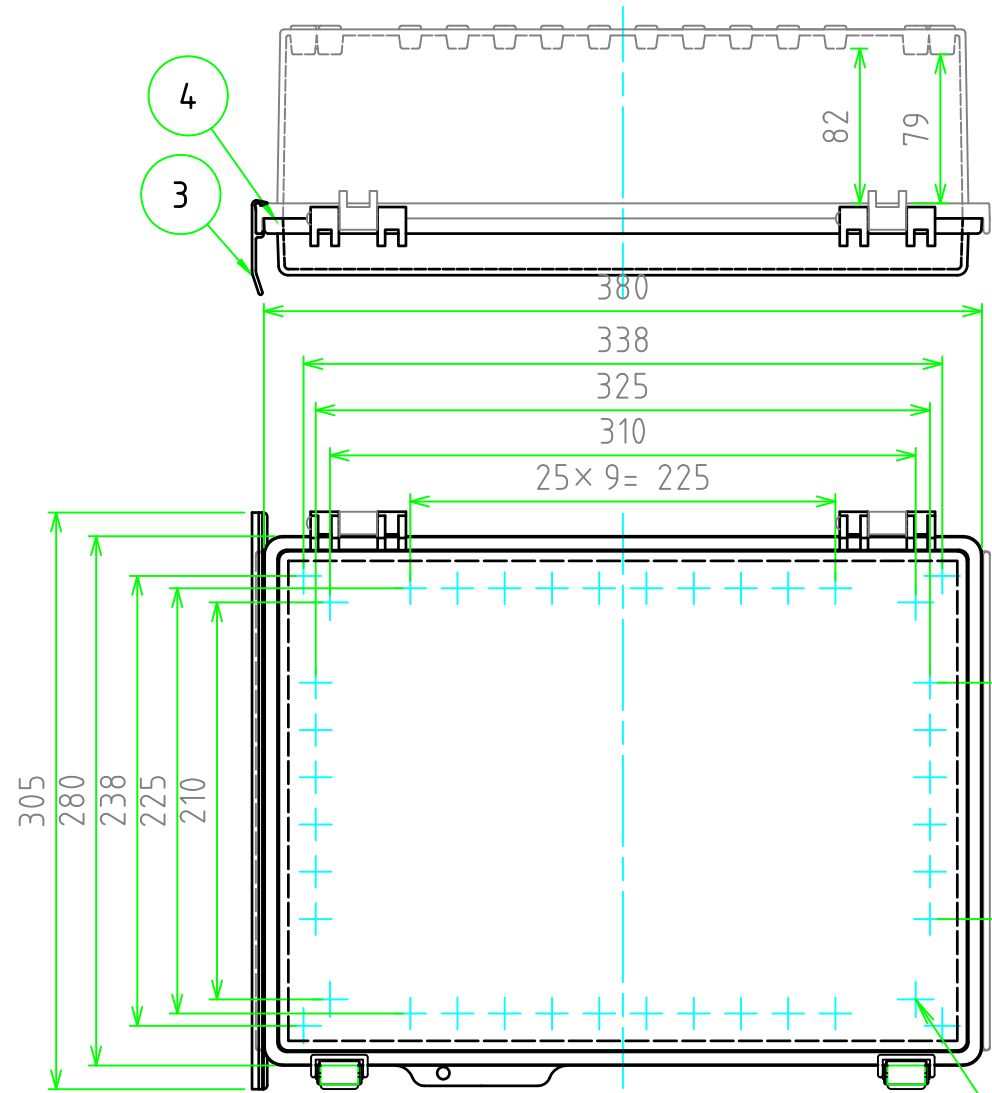

外視 / External View

※ルーフなし / Without roof unit

4-M5インサートナット
4-M5 Insert nut

4-M5インサートナット
4-M5 Insert nut

構成内容 / Components

[文書番号: TY-34]2008.02.08

No.	名称 / Part name	数量 / Pcs	材質 / Material	色・表面処理 / Color・Finish
1	トップカバー / Top cover	1	ポリカーボネート / Polycarbonate	ライトグレー / Light gray
2	ボディ / Base	1	ポリカーボネートガラスファイバー Glass fiber filled polycarbonate	ライトグレー Light gray
3	ルーフ / Roof	1	塩ビ / PVC	ライトグレー / Light gray
4	ガスケット / Gasket	1	ポリウレタン / Polyurethane	ブラック / Black
5	ラッチ / Latch	2	ステンレス / Stainless steel	無処理 / Unfinished
6	取付ベース用ビス(M5 x 10) Screw(M5 - 10)	4	鉄 Steel	三価クロメート Trivalent chromate

テクニカルデータ / Technical Data

保護等級 / Protection class	IP65
使用温度範囲 / Operating temperature	-20℃ ~ +75℃
燃焼性クラス / Flammability class	UL94V-0

株式会社タカチ電機工業 TAKACHI ELECTRONICS ENCLOSURE Co., LTD.			品名 / Title 防水・防塵ルーフ付ポリカーボネートプラスチック IP65 POLYCARBONATE PLASTIC BOX with OUTDOOR ROOF	尺度 / Scale 1:4
承認 / Approved	検図 / Checked	製図 / Created	型番 / Product number BCPR283813S	
	谷	中根	作成日 / Date 2018/10/25	1 / 2

内視 / Internal View

※内視にはルーフを付けていません。
Drawing does not include roof unit.

ボディ (内視)
Base (Internal View)

カバー (内視)
Cover (Internal View)

4-M5インサートナット
4-M5 Insert nut

有効寸法 / Max dim. 254

4-M5インサートナット
4-M5 Insert nut

有効寸法 / Max dim. 113.6

有効寸法 / Max dim. 354

株式会社タカチ電機工業 TAKACHI ELECTRONICS ENCLOSURE Co., LTD.		品名 / Title 防水・防塵ルーフ付ポリカーボネートボックス IP65 POLYCARBONATE PLASTIC BOX with OUTDOOR ROOF	尺度 / Scale 1:4
承認 / Approved	検図 / Checked	型番 / Product number BCPR283813S	
	谷	製図 / Created 中根	作成日 / Date 2018/10/25
			2 / 2