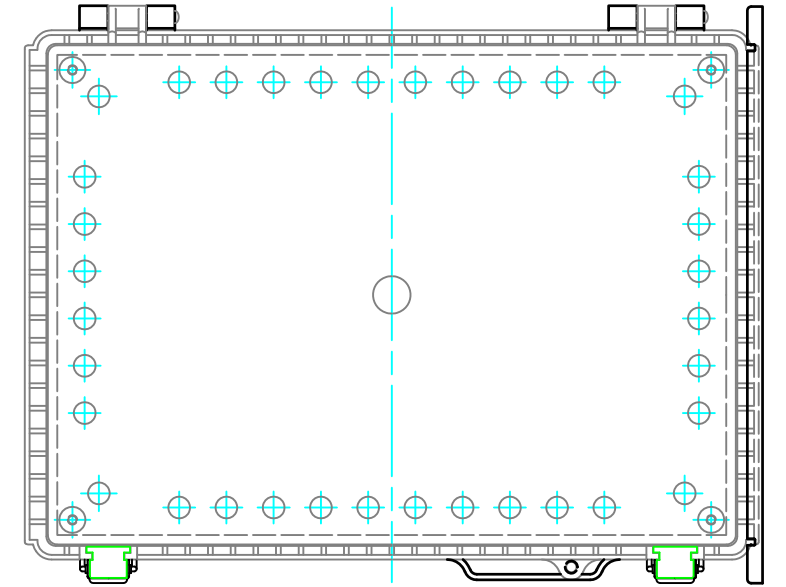

外視 / External View

※ルーフなし / Without roof unit

4-M5インサートナット
4-M5 Insert nut

4-M5インサートナット
4-M5 Insert nut

構成内容 / Components

[文書番号: TY-34]2008.02.08

No.	名称 / Part name	数量 / Pcs	材質 / Material	色・表面処理 / Color・Finish
1	トップカバー / Top cover	1	ポリカーボネート / Polycarbonate	ライトグレー / Light gray
2	ボディ / Base	1	ポリカーボネートガラスファイバー Glass fiber filled polycarbonate	ライトグレー Light gray
3	ルーフ / Roof	1	塩ビ / PVC	ライトグレー / Light gray
4	ガスケット / Gasket	1	ポリウレタン / Polyurethane	ブラック / Black
5	ラッチ / Latch	2	ステンレス / Stainless steel	無処理 / Unfinished
6	取付ベース用ビス(M5 x 10) Screw(M5 - 10)	4	鉄 Steel	三価クロメート Trivalent chromate

テクニカルデータ / Technical Data

保護等級 / Protection class	IP65
使用温度範囲 / Operating temperature	-20℃ ~ +75℃
燃焼性クラス / Flammability class	UL94V-0

株式会社タカチ電機工業 TAKACHI ELECTRONICS ENCLOSURE Co., LTD.			品名 / Title 防水・防塵ルーフ付ポリカーボネートプラスチック IP65 POLYCARBONATE PLASTIC BOX with OUTDOOR ROOF	尺度 / Scale 1:4
承認 / Approved	検図 / Checked	製図 / Created	型番 / Product number BCPR283813S	
	谷	中根	作成日 / Date 2018/10/25	1 / 2

内視 / Internal View

※内視にはルーフを付けていません。
Drawing does not include roof unit.

ボディ (内視)
Base (Internal View)

カバー (内視)
Cover (Internal View)

4-M5インサートナット
4-M5 Insert nut

有効寸法 / Max dim. 254

4-M5インサートナット
4-M5 Insert nut

有効寸法 / Max dim. 113.6

有効寸法 / Max dim. 354

株式会社タカチ電機工業 TAKACHI ELECTRONICS ENCLOSURE Co., LTD.		品名 / Title 防水・防塵ルーフ付ポリカーボネートボックス IP65 POLYCARBONATE PLASTIC BOX with OUTDOOR ROOF	尺度 / Scale 1:4
承認 / Approved	検図 / Checked	型番 / Product number BCPR283813S	
	谷	製図 / Created 中根	作成日 / Date 2018/10/25
			2 / 2