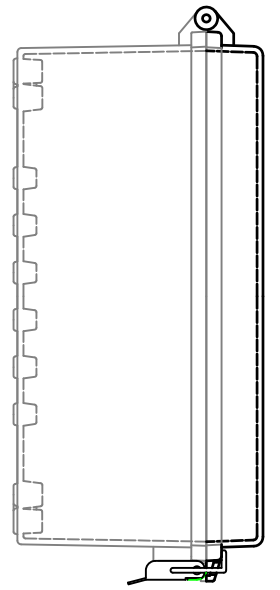

外視 / External View

※ルーフなし / Without roof unit

4-M5インサートナット
4-M5 Insert nut

4-M5インサートナット
4-M5 Insert nut

構成内容 / Components

[文書番号: TY-34]2008.02.08

No.	名称 / Part name	数量 / Pcs	材質 / Material	色・表面処理 / Color・Finish
1	トップカバー / Top cover	1	ポリカーボネート / Polycarbonate	ライトグレー / Light gray
2	ボディ / Base	1	ポリカーボネートガラスファイバー Glass fiber filled polycarbonate	ライトグレー Light gray
3	ルーフ / Roof	1	塩ビ / PVC	ライトグレー / Light gray
4	ガスケット / Gasket	1	ポリウレタン / Polyurethane	ブラック / Black
5	ラッチ / Latch	2	ステンレス / Stainless steel	無処理 / Unfinished
6	取付ベース用ビス(M5 x 10) Screw(M5 - 10)	4	鉄 Steel	三価クロメート Trivalent chromate

テクニカルデータ / Technical Data

保護等級 / Protection class	IP65
使用温度範囲 / Operating temperature	-20℃ ~ +75℃
燃焼性クラス / Flammability class	UL94V-0

株式会社タカチ電機工業 TAKACHI ELECTRONICS ENCLOSURE Co., LTD.			品名 / Title 防水・防塵ルーフ付ポリカーボネートプラスチック IP65 POLYCARBONATE PLASTIC BOX with OUTDOOR ROOF	尺度 / Scale 1:4
承認 / Approved	検図 / Checked	製図 / Created	型番 / Product number BCPR283813S	
	谷	中根	作成日 / Date 2018/10/25	1 / 2

内視 / Internal View

※内視にはルーフを付けていません。
Drawing does not include roof unit.

ボディ (内視)
Base (Internal View)

カバー (内視)
Cover (Internal View)

4-M5インサートナット
4-M5 Insert nut

有効寸法 / Max dim. 254

4-M5インサートナット
4-M5 Insert nut

有効寸法 / Max dim. 113.6

有効寸法 / Max dim. 354

株式会社タカチ電機工業 TAKACHI ELECTRONICS ENCLOSURE Co., LTD.		品名 / Title 防水・防塵ルーフ付ポリカーボネートボックス IP65 POLYCARBONATE PLASTIC BOX with OUTDOOR ROOF	尺度 / Scale 1:4
承認 / Approved	検図 / Checked	型番 / Product number BCPR283813S	
	谷	製図 / Created 中根	作成日 / Date 2018/10/25
			2 / 2