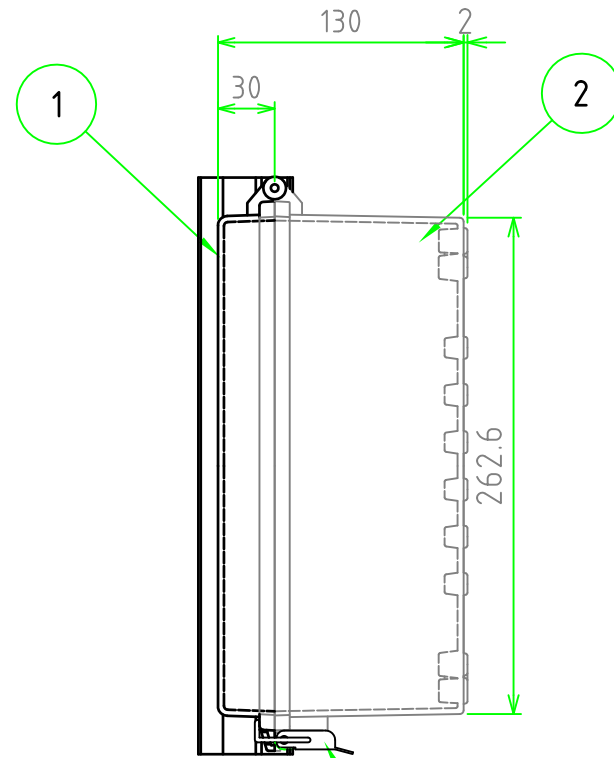

外視 / External View

※ルーフなし / Without roof unit

4-M5インサートナット
4-M5 Insert nut

4-M5インサートナット
4-M5 Insert nut

構成内容 / Components

[文書番号: TY-34]2008.02.08

No.	名称 / Part name	数量 / Pcs	材質 / Material	色・表面処理 / Color・Finish
1	トップカバー / Top cover	1	ポリカーボネート / Polycarbonate	ライトグレー / Light gray
2	ボディ / Base	1	ポリカーボネートガラスファイバー Glass fiber filled polycarbonate	ライトグレー Light gray
3	ルーフ / Roof	1	塩ビ / PVC	ライトグレー / Light gray
4	ガスケット / Gasket	1	ポリウレタン / Polyurethane	ブラック / Black
5	ラッチ / Latch	2	ステンレス / Stainless steel	無処理 / Unfinished
6	取付ベース用ビス(M5 x 10) Screw(M5 - 10)	4	鉄 Steel	三価クロメート Trivalent chromate

テクニカルデータ / Technical Data

保護等級 / Protection class	IP65
使用温度範囲 / Operating temperature	-20℃ ~ +75℃
燃焼性クラス / Flammability class	UL94V-0

株式会社タカチ電機工業 TAKACHI ELECTRONICS ENCLOSURE Co., LTD.			品名 / Title 防水・防塵ルーフ付ポリカーボネートプラスチック IP65 POLYCARBONATE PLASTIC BOX with OUTDOOR ROOF	尺度 / Scale 1:4
承認 / Approved	検図 / Checked	製図 / Created	型番 / Product number BCPR283813S	
	谷	中根	作成日 / Date 2018/10/25	1 / 2

内視 / Internal View

※内視にはルーフを付けていません。
Drawing does not include roof unit.

ボディ (内視)
Base (Internal View)

カバー (内視)
Cover (Internal View)

4-M5インサートナット
4-M5 Insert nut

有効寸法 / Max dim. 254

4-M5インサートナット
4-M5 Insert nut

有効寸法 / Max dim. 113.6

有効寸法 / Max dim. 354

株式会社タカチ電機工業 TAKACHI ELECTRONICS ENCLOSURE Co., LTD.		品名 / Title 防水・防塵ルーフ付ポリカーボネートボックス IP65 POLYCARBONATE PLASTIC BOX with OUTDOOR ROOF	尺度 / Scale 1:4
承認 / Approved	検図 / Checked	型番 / Product number BCPR283813S	
	谷	製図 / Created 中根	作成日 / Date 2018/10/25
			2 / 2