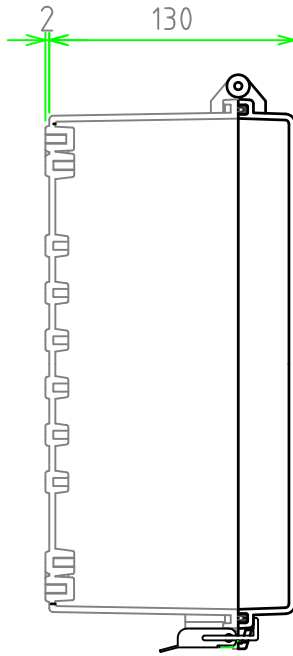

外視 / External View

※ルーフなし / Without roof unit

4-M5インサートナット
4-M5 Insert nut

4-M5インサートナット
4-M5 Insert nut

構成内容 / Components

[文書番号: TY-34]2008.02.08

No.	名称 / Part name	数量 / Pcs	材質 / Material	色・表面処理 / Color・Finish
1	トップカバー / Top cover	1	ポリカーボネート / Polycarbonate	ライトグレー / Light gray
2	ボディ / Base	1	ポリカーボネートガラスファイバー Glass fiber filled polycarbonate	ライトグレー Light gray
3	ルーフ / Roof	1	塩ビ / PVC	ライトグレー / Light gray
4	ガスケット / Gasket	1	ポリウレタン / Polyurethane	ブラック / Black
5	ラッチ / Latch	2	ステンレス / Stainless steel	無処理 / Unfinished
6	取付ベース用ビス(M5 x 10) Screw(M5 - 10)	4	鉄 Steel	三価クロメート Trivalent chromate

テクニカルデータ / Technical Data

保護等級 / Protection class	IP65
使用温度範囲 / Operating temperature	-20℃ ~ +75℃
燃焼性クラス / Flammability class	UL94V-0

株式会社タカチ電機工業 TAKACHI ELECTRONICS ENCLOSURE Co., LTD.			品名 / Title 防水・防塵ルーフ付ポリカーボネートプラスチック IP65 POLYCARBONATE PLASTIC BOX with OUTDOOR ROOF	尺度 / Scale 1:4
承認 / Approved	検図 / Checked	製図 / Created	型番 / Product number BCPR283813S	
	谷	中根	作成日 / Date 2018/10/25	1 / 2

内視 / Internal View

※内視にはルーフを付けていません。
Drawing does not include roof unit.

ボディ (内視)
Base (Internal View)

カバー (内視)
Cover (Internal View)

4-M5インサートナット
4-M5 Insert nut

有効寸法 / Max dim. 254

4-M5インサートナット
4-M5 Insert nut

有効寸法 / Max dim. 113.6

有効寸法 / Max dim. 354

株式会社タカチ電機工業 TAKACHI ELECTRONICS ENCLOSURE Co., LTD.		品名 / Title 防水・防塵ルーフ付ポリカーボネートボックス IP65 POLYCARBONATE PLASTIC BOX with OUTDOOR ROOF	尺度 / Scale 1:4
承認 / Approved	検図 / Checked	型番 / Product number BCPR283813S	
	谷	製図 / Created 中根	作成日 / Date 2018/10/25
			2 / 2