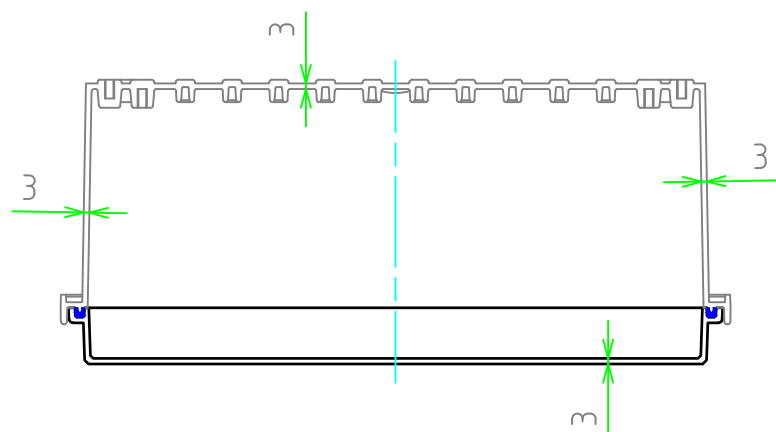

外視 / External View

※ルーフなし / Without roof unit

構成内容 / Components

| No. | 名称 / Part name | 数量 / Pcs | 材質 / Material | 色・表面処理 / Color・Finish |
|-----|---------------------------------------|----------|--|-----------------------------|
| 1 | トップカバー / Top cover | 1 | ポリカーボネート / Polycarbonate | ライトグレー / Light gray |
| 2 | ボディ / Base | 1 | ポリカーボネートガラスファイバー Glass fiber filled polycarbonate | ライトグレー Light gray |
| 3 | ルーフ / Roof | 1 | 塩ビ / PVC | ライトグレー / Light gray |
| 4 | ガスケット / Gasket | 1 | ポリウレタン / Polyurethane | ブラック / Black |
| 5 | ラッチ / Latch | 2 | ステンレス / Stainless steel | 無処理 / Unfinished |
| 6 | 取付ベース用ビス (M5 x 10) Screw (M5 - 10) | 4 | 鉄 Steel | 三価クロム Trivalent chromate |

テクニカルデータ / Technical Data

| | |
|--------------------------------|-------------|
| 保護等級 / Protection class | IP65 |
| 使用温度範囲 / Operating temperature | -20℃ ~ +75℃ |
| 燃焼性クラス / Flammability class | UL94V-0 |

内視 / Internal View

※内視にはルーフを付けていません。
Drawing does not include roof unit.

ボディ (内視)
Base (Internal View)

カバー (内視)
Cover (Internal View)

4-M5インサートナット
4-M5 Insert nut

4-M5インサートナット
4-M5 Insert nut

| | | | | |
|--|--------------|--------------|--|-------------------|
| 株式会社タカチ電機工業 <small>TAKACHI ELECTRONICS ENCLOSURE Co., LTD.</small> | | | 品名 / Title 防水・防塵ルーフ付ポリカーボネートボックス IP65 POLYCARBONATE PLASTIC BOX with OUTDOOR ROOF | 尺度 / Scale 1:4 |
| 承認 / Approved | 検図 / Checked | 製図 / Created | 型番 / Product number BCPR253515SN | |
| 中根 | 中根 | 谷 | 作成日 / Date 2022/12/15 | 2 / 2 |