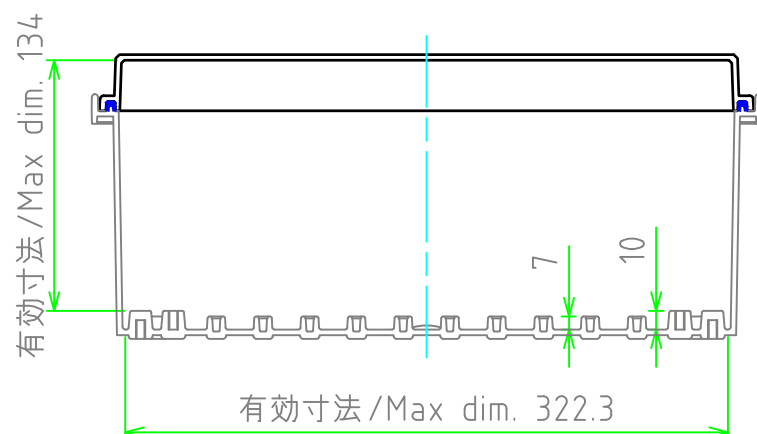

内視 / Internal View

※内視にはルーフを付けていません。
Drawing does not include roof unit.

ボディ (内視)
Base (Internal View)

カバー (内視)
Cover (Internal View)

4-M5インサートナット
4-M5 Insert nut

4-M5インサートナット
4-M5 Insert nut

| | | | | |
|--|--------------|--------------|--|-------------------|
| 株式会社タカチ電機工業 <small>TAKACHI ELECTRONICS ENCLOSURE Co., LTD.</small> | | | 品名 / Title 防水・防塵ルーフ付ポリカーボネートボックス IP65 POLYCARBONATE PLASTIC BOX with OUTDOOR ROOF | 尺度 / Scale 1:4 |
| 承認 / Approved | 検図 / Checked | 製図 / Created | 型番 / Product number BCPR253515SN | |
| 中根 | 中根 | 谷 | 作成日 / Date 2022/12/15 | 2 / 2 |