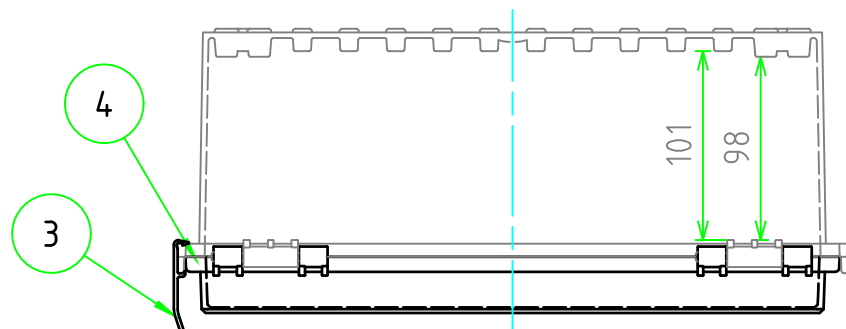

外視 / External View

※ルーフなし / Without roof unit

構成内容 / Components

| No. | 名称 / Part name | 数量 / Pcs | 材質 / Material | 色・表面処理 / Color・Finish |
|-----|---------------------------------------|----------|--|-----------------------------|
| 1 | トップカバー / Top cover | 1 | ポリカーボネート / Polycarbonate | ライトグレー / Light gray |
| 2 | ボディ / Base | 1 | ポリカーボネートガラスファイバー Glass fiber filled polycarbonate | ライトグレー Light gray |
| 3 | ルーフ / Roof | 1 | 塩ビ / PVC | ライトグレー / Light gray |
| 4 | ガスケット / Gasket | 1 | ポリウレタン / Polyurethane | ブラック / Black |
| 5 | ラッチ / Latch | 2 | ステンレス / Stainless steel | 無処理 / Unfinished |
| 6 | 取付ベース用ビス (M5 x 10) Screw (M5 - 10) | 4 | 鉄 Steel | 三価クロム Trivalent chromate |