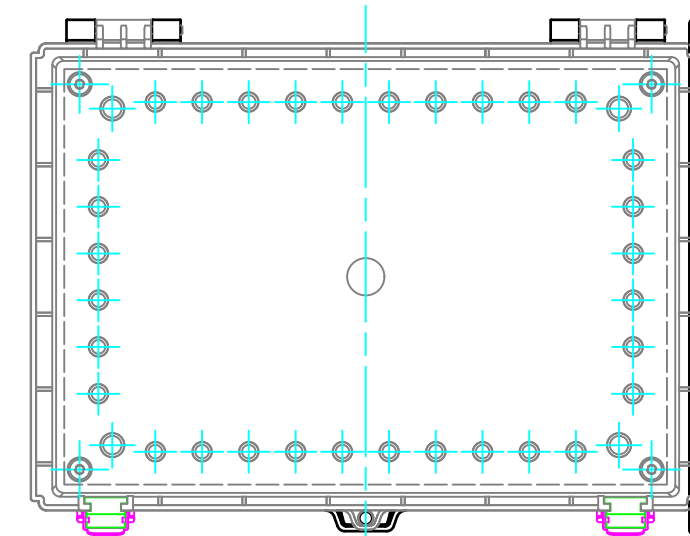

外視 / External View

※ルーフなし / Without roof unit

構成内容 / Components

| No. | 名称 / Part name | 数量 / Pcs | 材質 / Material | 色・表面処理 / Color・Finish |
|-----|---------------------------------------|----------|--|-----------------------------|
| 1 | トップカバー / Top cover | 1 | ポリカーボネート / Polycarbonate | ライトグレー / Light gray |
| 2 | ボディ / Base | 1 | ポリカーボネートガラスファイバー Glass fiber filled polycarbonate | ライトグレー Light gray |
| 3 | ルーフ / Roof | 1 | 塩ビ / PVC | ライトグレー / Light gray |
| 4 | ガスケット / Gasket | 1 | ポリウレタン / Polyurethane | ブラック / Black |
| 5 | ラッチ / Latch | 2 | ステンレス / Stainless steel | 無処理 / Unfinished |
| 6 | 取付ベース用ビス (M5 x 10) Screw (M5 - 10) | 4 | 鉄 Steel | 三価クロム Trivalent chromate |

テクニカルデータ / Technical Data

| | |
|--------------------------------|-------------|
| 保護等級 / Protection class | IP65 |
| 使用温度範囲 / Operating temperature | -20℃ ~ +75℃ |
| 燃焼性クラス / Flammability class | UL94V-0 |

内視 / Internal View

※内視にはルーフを付けていません。
Drawing does not include roof unit.

ボディ (内視)
Base (Internal View)

カバー (内視)
Cover (Internal View)

4-M5インサートナット
4-M5 Insert nut

4-M5インサートナット
4-M5 Insert nut

| | | | | |
|--|--------------|--------------|--|-------------------|
| 株式会社タカチ電機工業 <small>TAKACHI ELECTRONICS ENCLOSURE Co., LTD.</small> | | | 品名 / Title 防水・防塵ルーフ付ポリカーボネートボックス IP65 POLYCARBONATE PLASTIC BOX with OUTDOOR ROOF | 尺度 / Scale 1:4 |
| 承認 / Approved | 検図 / Checked | 製図 / Created | 型番 / Product number BCPR253515SN | |
| 中根 | 中根 | 谷 | 作成日 / Date 2022/12/15 | 2 / 2 |