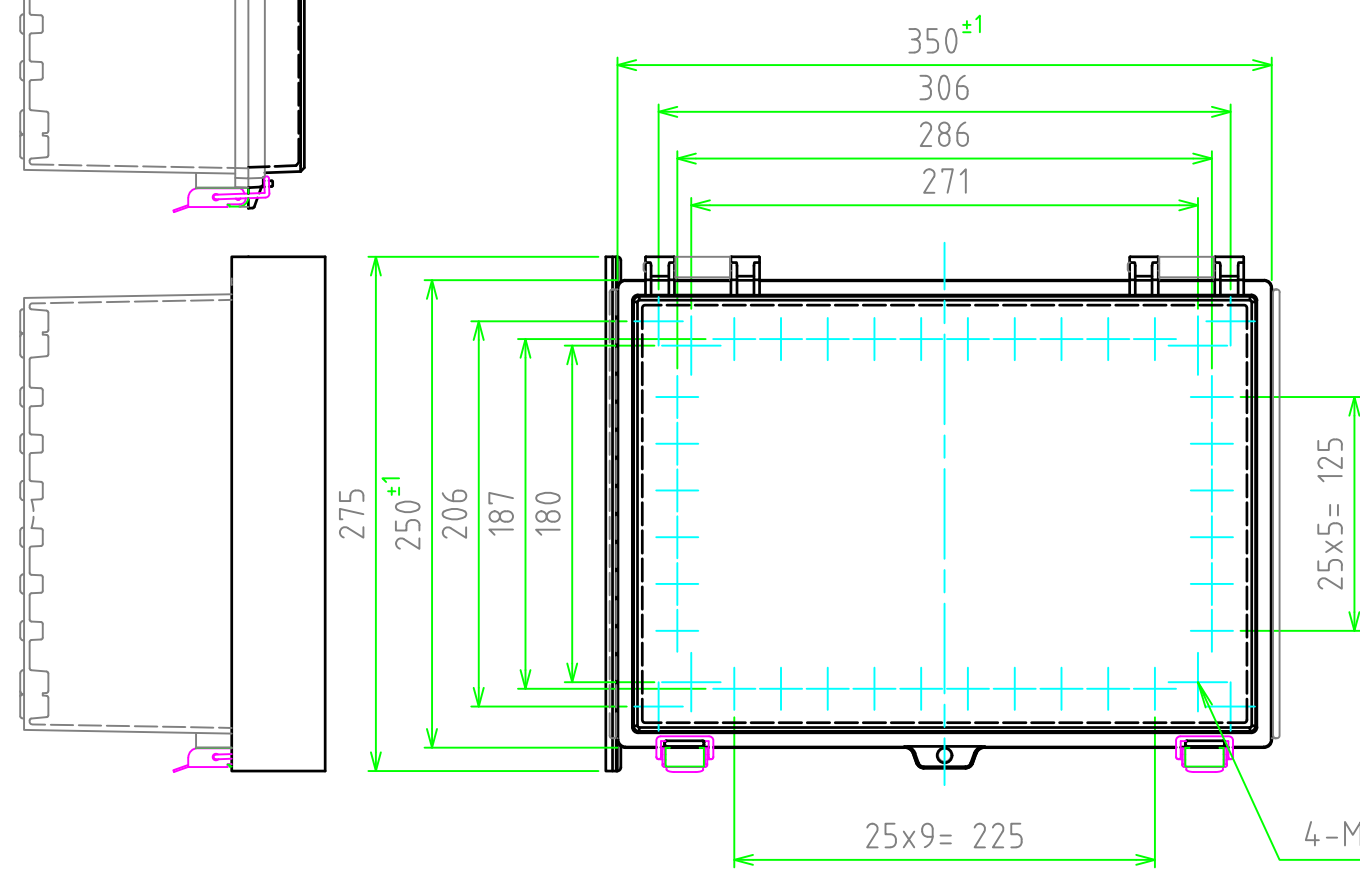

外視 / External View

※ルーフなし / Without roof unit

構成内容 / Components

| No. | 名称 / Part name | 数量 / Pcs | 材質 / Material | 色・表面処理 / Color・Finish |
|-----|---------------------------------------|----------|--|-----------------------------|
| 1 | トップカバー / Top cover | 1 | ポリカーボネート / Polycarbonate | ライトグレー / Light gray |
| 2 | ボディ / Base | 1 | ポリカーボネートガラスファイバー Glass fiber filled polycarbonate | ライトグレー Light gray |
| 3 | ルーフ / Roof | 1 | 塩ビ / PVC | ライトグレー / Light gray |
| 4 | ガスケット / Gasket | 1 | ポリウレタン / Polyurethane | ブラック / Black |
| 5 | ラッチ / Latch | 2 | ステンレス / Stainless steel | 無処理 / Unfinished |
| 6 | 取付ベース用ビス (M5 x 10) Screw (M5 - 10) | 4 | 鉄 Steel | 三価クロム Trivalent chromate |

テクニカルデータ / Technical Data

| | |
|--------------------------------|-------------|
| 保護等級 / Protection class | IP65 |
| 使用温度範囲 / Operating temperature | -20℃ ~ +75℃ |
| 燃焼性クラス / Flammability class | UL94V-0 |

内視 / Internal View

※内視にはルーフを付けていません。
Drawing does not include roof unit.

ボディ (内視)
Base (Internal View)

カバー (内視)
Cover (Internal View)

4-M5インサートナット
4-M5 Insert nut

4-M5インサートナット
4-M5 Insert nut

| | | | | |
|--|--------------|--------------|--|-------------------|
| 株式会社タカチ電機工業 <small>TAKACHI ELECTRONICS ENCLOSURE Co., LTD.</small> | | | 品名 / Title 防水・防塵ルーフ付ポリカーボネートボックス IP65 POLYCARBONATE PLASTIC BOX with OUTDOOR ROOF | 尺度 / Scale 1:4 |
| 承認 / Approved | 検図 / Checked | 製図 / Created | 型番 / Product number BCPR253515SN | |
| 中根 | 中根 | 谷 | 作成日 / Date 2022/12/15 | 2 / 2 |