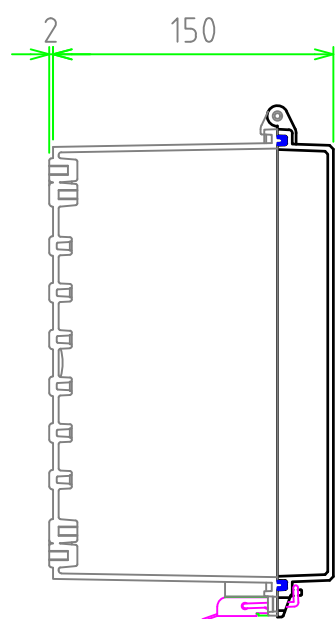

| | | | | |
|---|--------------|--------------|--|-------------------|
| 株式会社タカチ電機工業 TAKACHI ELECTRONICS ENCLOSURE Co., LTD. | | | 品名 / Title 防水・防塵ルーフ付ポリカーボネートボックス IP65 POLYCARBONATE PLASTIC BOX with OUTDOOR ROOF | 尺度 / Scale 1:4 |
| 承認 / Approved | 検図 / Checked | 製図 / Created | 型番 / Product number BCPR253515SN | |
| 中根 | 中根 | 谷 | 作成日 / Date 2022/12/15 | 1 / 2 |

内視 / Internal View

※内視にはルーフを付けていません。
Drawing does not include roof unit.

ボディ (内視)
Base (Internal View)

カバー (内視)
Cover (Internal View)

4-M5インサートナット
4-M5 Insert nut

4-M5インサートナット
4-M5 Insert nut

| | | | | |
|--|--------------|--------------|--|-------------------|
| 株式会社タカチ電機工業 <small>TAKACHI ELECTRONICS ENCLOSURE Co., LTD.</small> | | | 品名 / Title 防水・防塵ルーフ付ポリカーボネートボックス IP65 POLYCARBONATE PLASTIC BOX with OUTDOOR ROOF | 尺度 / Scale 1:4 |
| 承認 / Approved | 検図 / Checked | 製図 / Created | 型番 / Product number BCPR253515SN | |
| 中根 | 中根 | 谷 | 作成日 / Date 2022/12/15 | 2 / 2 |