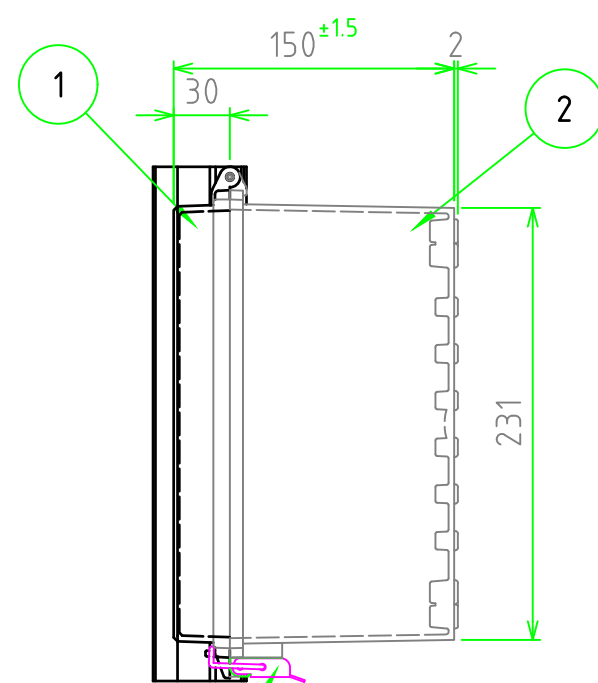

外視 / External View

※ルーフなし / Without roof unit

構成内容 / Components

| No. | 名称 / Part name | 数量 / Pcs | 材質 / Material | 色・表面処理 / Color・Finish |
|-----|---------------------------------------|----------|--|-----------------------------|
| 1 | トップカバー / Top cover | 1 | ポリカーボネート / Polycarbonate | ライトグレー / Light gray |
| 2 | ボディ / Base | 1 | ポリカーボネートガラスファイバー Glass fiber filled polycarbonate | ライトグレー Light gray |
| 3 | ルーフ / Roof | 1 | 塩ビ / PVC | ライトグレー / Light gray |
| 4 | ガスケット / Gasket | 1 | ポリウレタン / Polyurethane | ブラック / Black |
| 5 | ラッチ / Latch | 2 | ステンレス / Stainless steel | 無処理 / Unfinished |
| 6 | 取付ベース用ビス (M5 x 10) Screw (M5 - 10) | 4 | 鉄 Steel | 三価クロム Trivalent chromate |

テクニカルデータ / Technical Data

| | |
|--------------------------------|-------------|
| 保護等級 / Protection class | IP65 |
| 使用温度範囲 / Operating temperature | -20℃ ~ +75℃ |
| 燃焼性クラス / Flammability class | UL94V-0 |

内視 / Internal View

※内視にはルーフを付けていません。
Drawing does not include roof unit.

ボディ (内視)
Base (Internal View)

カバー (内視)
Cover (Internal View)

4-M5インサートナット
4-M5 Insert nut

4-M5インサートナット
4-M5 Insert nut

| | | | | |
|--|--------------|--------------|--|-------------------|
| 株式会社タカチ電機工業 <small>TAKACHI ELECTRONICS ENCLOSURE Co., LTD.</small> | | | 品名 / Title 防水・防塵ルーフ付ポリカーボネートボックス IP65 POLYCARBONATE PLASTIC BOX with OUTDOOR ROOF | 尺度 / Scale 1:4 |
| 承認 / Approved | 検図 / Checked | 製図 / Created | 型番 / Product number BCPR253515SN | |
| 中根 | 中根 | 谷 | 作成日 / Date 2022/12/15 | 2 / 2 |