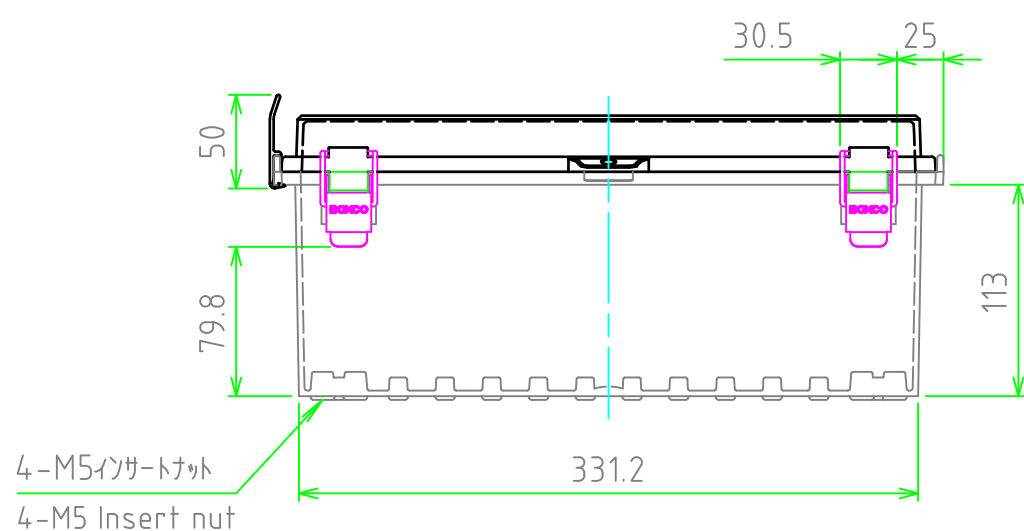

外視 / External View

※ルーフなし / Without roof unit

構成内容 / Components

| No. | 名称 / Part name | 数量 / Pcs | 材質 / Material | 色・表面処理 / Color・Finish |
|-----|---------------------------------------|----------|--|-----------------------------|
| 1 | トップカバー / Top cover | 1 | ポリカーボネート / Polycarbonate | ライトグレー / Light gray |
| 2 | ボディ / Base | 1 | ポリカーボネートガラスファイバー Glass fiber filled polycarbonate | ライトグレー Light gray |
| 3 | ルーフ / Roof | 1 | 塩ビ / PVC | ライトグレー / Light gray |
| 4 | ガスケット / Gasket | 1 | ポリウレタン / Polyurethane | ブラック / Black |
| 5 | ラッチ / Latch | 2 | ステンレス / Stainless steel | 無処理 / Unfinished |
| 6 | 取付ベース用ビス (M5 x 10) Screw (M5 - 10) | 4 | 鉄 Steel | 三価クロム Trivalent chromate |

テクニカルデータ / Technical Data

| | |
|--------------------------------|-------------|
| 保護等級 / Protection class | IP65 |
| 使用温度範囲 / Operating temperature | -20℃ ~ +75℃ |
| 燃焼性クラス / Flammability class | UL94V-0 |

内視 / Internal View

※内視にはルーフを付けていません。
Drawing does not include roof unit.

ボディ (内視)
Base (Internal View)

カバー (内視)
Cover (Internal View)

4-M5インサートナット
4-M5 Insert nut

4-M5インサートナット
4-M5 Insert nut

| | | | | |
|--|--------------|--------------|--|-------------------|
| 株式会社タカチ電機工業 <small>TAKACHI ELECTRONICS ENCLOSURE Co., LTD.</small> | | | 品名 / Title 防水・防塵ルーフ付ポリカーボネートボックス IP65 POLYCARBONATE PLASTIC BOX with OUTDOOR ROOF | 尺度 / Scale 1:4 |
| 承認 / Approved | 検図 / Checked | 製図 / Created | 型番 / Product number BCPR253515SN | |
| 中根 | 中根 | 谷 | 作成日 / Date 2022/12/15 | 2 / 2 |