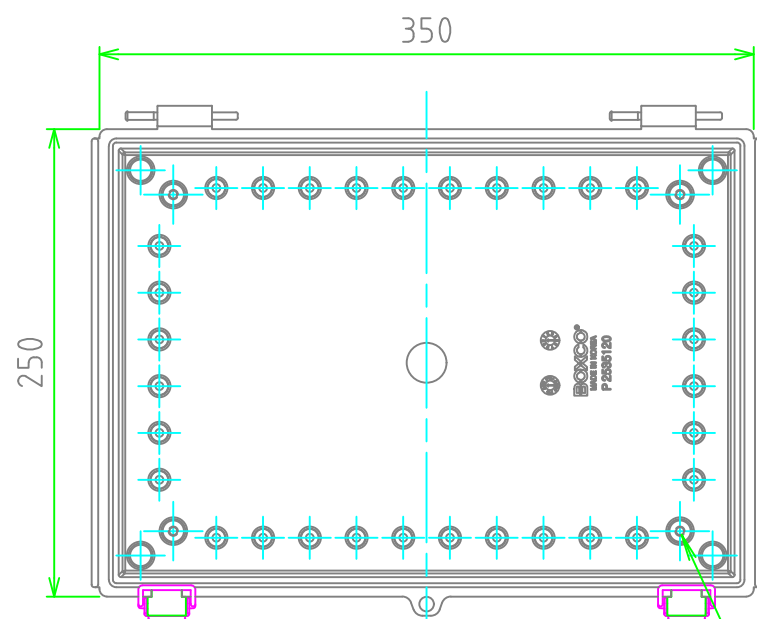

内視 / Internal View

※内視にはルーフを付けていません。
Drawing does not include roof unit.

ボディ (内視)
Base (Internal View)

カバー (内視)
Cover (Internal View)

4-M5インサートナット
4-M5 Insert nut

4-M5インサートナット
4-M5 Insert nut

| | | | | |
|--|--------------|--------------|--|-------------------|
| 株式会社タカチ電機工業 <small>TAKACHI ELECTRONICS ENCLOSURE Co., LTD.</small> | | | 品名 / Title 防水・防塵ルーフ付ポリカーボネートボックス IP65 POLYCARBONATE PLASTIC BOX with OUTDOOR ROOF | 尺度 / Scale 1:4 |
| 承認 / Approved | 検図 / Checked | 製図 / Created | 型番 / Product number BCPR253515SN | |
| 中根 | 中根 | 谷 | 作成日 / Date 2022/12/15 | 2 / 2 |