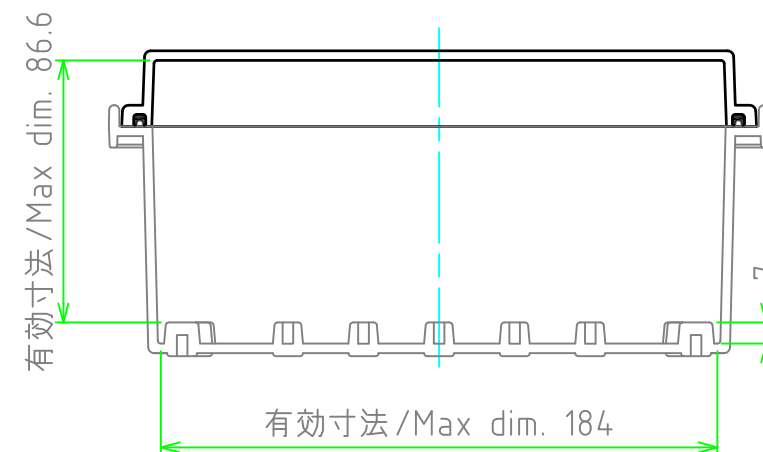

2-M4インサートナット
2-M4 Insert nut

| | | | |
|---|--------------|---|------------------------------------|
| TAKACHI 株式会社タカチ電機工業 TAKACHI ELECTRONICS ENCLOSURE Co., LTD. | | 品名 / Title 防水・防塵ルーフ付ポリカーボネートプラスチック IP65 POLYCARBONATE PLASTIC BOX with OUTDOOR ROOF | 尺度 / Scale 1:2.5 |
| 承認 / Approved | 検図 / Checked | 製図 / Created | |
| | 谷 | 中根 | 型番 / Product number BCPR162110S |
| | | | 作成日 / Date 2018/10/24 |
| | | | 1 / 2 |

内視 / Internal View

※内視にはルーフを付けていません。
Drawing does not include roof unit.

ボディ (内視)
Base (Internal View)

カバー (内視)
Cover (Internal View)

2-M4インサートナット
2-M4 Insert nut

4-M4タッピングビス用穴
4-Boss for M4 tapping screw

| | | | | |
|---|--------------|--------------|--|---------------------|
| 株式会社タカチ電機工業 TAKACHI ELECTRONICS ENCLOSURE Co., LTD. | | | 品名 / Title 防水・防塵ルーフ付ポリカーボネートボックス IP65 POLYCARBONATE PLASTIC BOX with OUTDOOR ROOF | 尺度 / Scale 1:2.5 |
| 承認 / Approved | 検図 / Checked | 製図 / Created | 型番 / Product number BCPR162110S | |
| | 谷 | 中根 | 作成日 / Date 2018/10/24 | 2 / 2 |