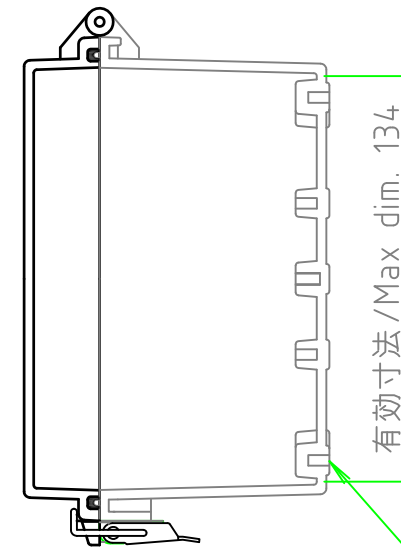

2-M4インサートナット
2-M4 Insert nut

| | | | |
|---|--------------|---|------------------------------------|
| TAKACHI 株式会社タカチ電機工業 TAKACHI ELECTRONICS ENCLOSURE Co., LTD. | | 品名 / Title 防水・防塵ルーフ付ポリカーボネートプラスチック IP65 POLYCARBONATE PLASTIC BOX with OUTDOOR ROOF | 尺度 / Scale 1:2.5 |
| 承認 / Approved | 検図 / Checked | 製図 / Created | |
| | 谷 | 中根 | 型番 / Product number BCPR162110S |
| | | | 作成日 / Date 2018/10/24 |
| | | | 1 / 2 |

内視 / Internal View

※内視にはルーフを付けていません。
Drawing does not include roof unit.

ボディ (内視)
Base (Internal View)

カバー (内視)
Cover (Internal View)

2-M4インサートナット
2-M4 Insert nut

4-M4タッピングビス用穴
4-Boss for M4 tapping screw

| | | | | |
|---|--------------|--------------|--|---------------------|
| 株式会社タカチ電機工業 TAKACHI ELECTRONICS ENCLOSURE Co., LTD. | | | 品名 / Title 防水・防塵ルーフ付ポリカーボネートボックス IP65 POLYCARBONATE PLASTIC BOX with OUTDOOR ROOF | 尺度 / Scale 1:2.5 |
| 承認 / Approved | 検図 / Checked | 製図 / Created | 型番 / Product number BCPR162110S | |
| | 谷 | 中根 | 作成日 / Date 2018/10/24 | 2 / 2 |