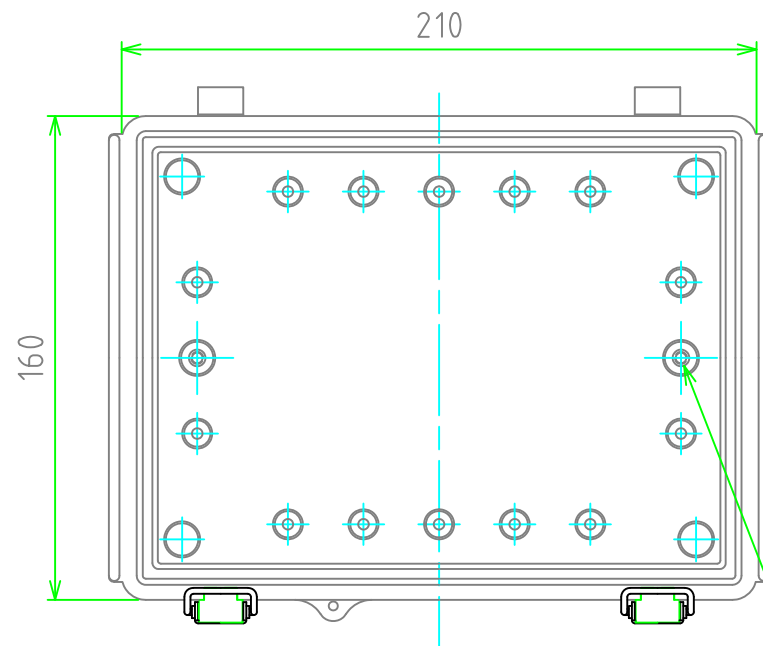

2-M4インサートナット
2-M4 Insert nut

| | | | |
|---|--------------|---|------------------------------------|
| TAKACHI 株式会社タカチ電機工業 TAKACHI ELECTRONICS ENCLOSURE Co., LTD. | | 品名 / Title 防水・防塵ルーフ付ポリカーボネートプラスチック IP65 POLYCARBONATE PLASTIC BOX with OUTDOOR ROOF | 尺度 / Scale 1:2.5 |
| 承認 / Approved | 検図 / Checked | 製図 / Created | |
| | 谷 | 中根 | 型番 / Product number BCPR162110S |
| | | | 作成日 / Date 2018/10/24 |
| | | | 1 / 2 |

内視 / Internal View

※内視にはルーフを付けていません。
Drawing does not include roof unit.

ボディ (内視)
Base (Internal View)

カバー (内視)
Cover (Internal View)

2-M4インサートナット
2-M4 Insert nut

4-M4タッピングビス用穴
4-Boss for M4 tapping screw

| | | | | |
|---|--------------|--------------|--|---------------------|
| 株式会社タカチ電機工業 TAKACHI ELECTRONICS ENCLOSURE Co., LTD. | | | 品名 / Title 防水・防塵ルーフ付ポリカーボネートボックス IP65 POLYCARBONATE PLASTIC BOX with OUTDOOR ROOF | 尺度 / Scale 1:2.5 |
| 承認 / Approved | 検図 / Checked | 製図 / Created | 型番 / Product number BCPR162110S | |
| | 谷 | 中根 | 作成日 / Date 2018/10/24 | 2 / 2 |