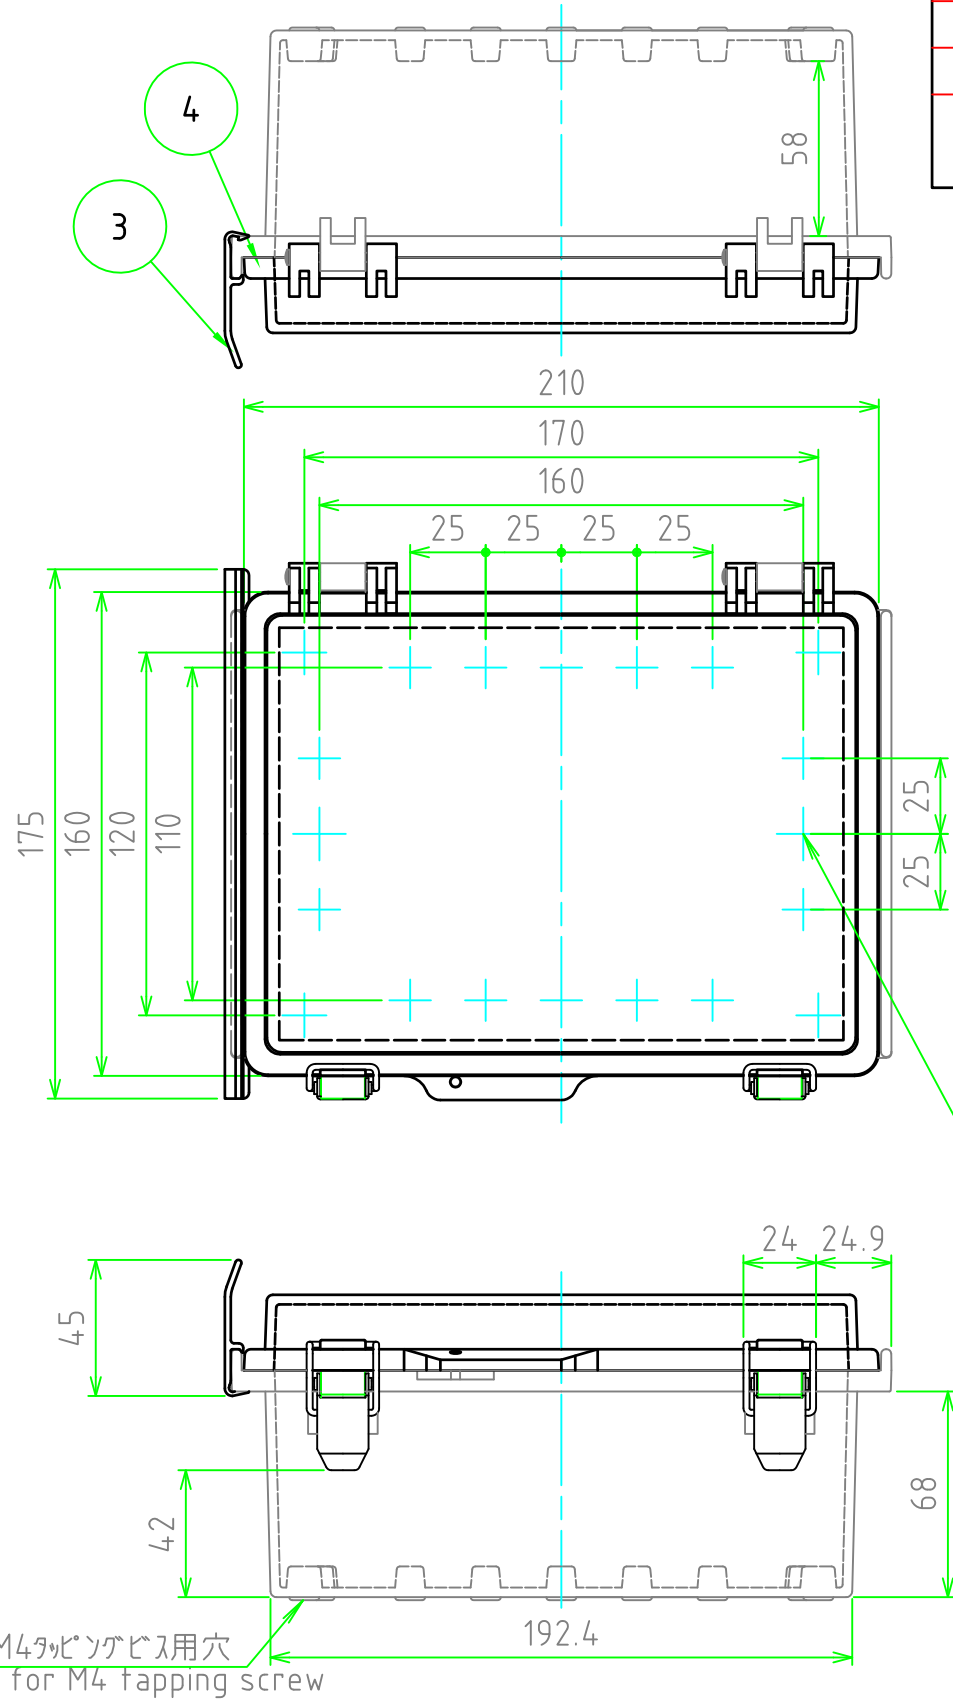

外視 / External View

※ルーフなし / Without roof unit

4-M4タッピングビス用穴
4-Boss for M4 tapping screw

| 構成内容 / Components | | | | 文書番号 / Document No. |
|-------------------|-----------------------------------|----------|--|-------------------------------|
| No. | 名称 / Part name | 数量 / Pcs | 材質 / Material | 色・表面処理 / Color・Finish |
| 1 | トップカバー / Top cover | 1 | ポリカーボネート / Polycarbonate | ライトグレー / Light gray |
| 2 | ボディ / Base | 1 | ポリカーボネートガラスファイバー Glass fiber filled polycarbonate | ライトグレー Light gray |
| 3 | ルーフ / Roof | 1 | 塩ビ / PVC | ライトグレー / Light gray |
| 4 | ガスケット / Gasket | 1 | ポリウレタン / Polyurethane | ブラック / Black |
| 5 | ラッチ / Latch | 2 | ステンレス / Stainless steel | 無処理 / Unfinished |
| 6 | 取付ベース用ビス(M4 x 8) Screw(M4 - 8) | 2 | 鉄 Steel | 三価クロメート Trivalent chromate |

テクニカルデータ / Technical Data

| | |
|--------------------------------|-------------|
| 保護等級 / Protection class | IP65 |
| 使用温度範囲 / Operating temperature | -20℃ ~ +75℃ |
| 燃焼性クラス / Flammability class | UL94V-0 |

2-M4インサートナット
2-M4 Insert nut

| | | | |
|---|--------------|---|------------------------------------|
| TAKACHI 株式会社タカチ電機工業 TAKACHI ELECTRONICS ENCLOSURE Co., LTD. | | 品名 / Title 防水・防塵ルーフ付ポリカーボネートプラスチック IP65 POLYCARBONATE PLASTIC BOX with OUTDOOR ROOF | 尺度 / Scale 1:2.5 |
| 承認 / Approved | 検図 / Checked | 製図 / Created | |
| | 谷 | 中根 | 型番 / Product number BCPR162110S |
| | | | 作成日 / Date 2018/10/24 |
| | | | 1 / 2 |

内視 / Internal View

※内視にはルーフを付けていません。
Drawing does not include roof unit.

ボディ (内視)
Base (Internal View)

カバー (内視)
Cover (Internal View)

2-M4インサートナット
2-M4 Insert nut

4-M4タッピングビス用穴
4-Boss for M4 tapping screw

| | | | | |
|---|--------------|--------------|--|---------------------|
| 株式会社タカチ電機工業 TAKACHI ELECTRONICS ENCLOSURE Co., LTD. | | | 品名 / Title 防水・防塵ルーフ付ポリカーボネートボックス IP65 POLYCARBONATE PLASTIC BOX with OUTDOOR ROOF | 尺度 / Scale 1:2.5 |
| 承認 / Approved | 検図 / Checked | 製図 / Created | 型番 / Product number BCPR162110S | |
| | 谷 | 中根 | 作成日 / Date 2018/10/24 | 2 / 2 |