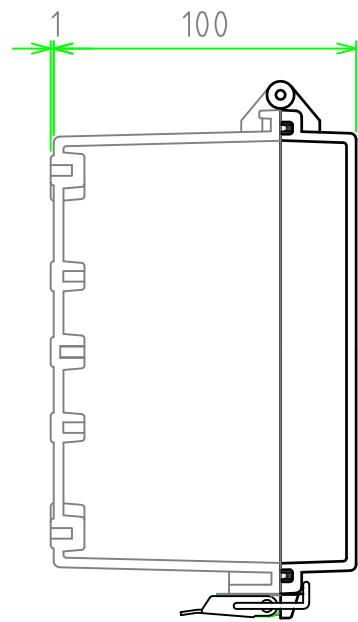

2-M4インサートナット
2-M4 Insert nut

| | | | |
|---|--------------|---|------------------------------------|
| TAKACHI 株式会社タカチ電機工業 TAKACHI ELECTRONICS ENCLOSURE Co., LTD. | | 品名 / Title 防水・防塵ルーフ付ポリカーボネートプラスチック IP65 POLYCARBONATE PLASTIC BOX with OUTDOOR ROOF | 尺度 / Scale 1:2.5 |
| 承認 / Approved | 検図 / Checked | 製図 / Created | |
| | 谷 | 中根 | 型番 / Product number BCPR162110S |
| | | | 作成日 / Date 2018/10/24 |
| | | | 1 / 2 |

内視 / Internal View

※内視にはルーフを付けていません。
Drawing does not include roof unit.

ボディ (内視)
Base (Internal View)

カバー (内視)
Cover (Internal View)

2-M4インサートナット
2-M4 Insert nut

4-M4タッピングビス用穴
4-Boss for M4 tapping screw

| | | | | |
|---|--------------|--------------|--|---------------------|
| 株式会社タカチ電機工業 TAKACHI ELECTRONICS ENCLOSURE Co., LTD. | | | 品名 / Title 防水・防塵ルーフ付ポリカーボネートボックス IP65 POLYCARBONATE PLASTIC BOX with OUTDOOR ROOF | 尺度 / Scale 1:2.5 |
| 承認 / Approved | 検図 / Checked | 製図 / Created | 型番 / Product number BCPR162110S | |
| | 谷 | 中根 | 作成日 / Date 2018/10/24 | 2 / 2 |