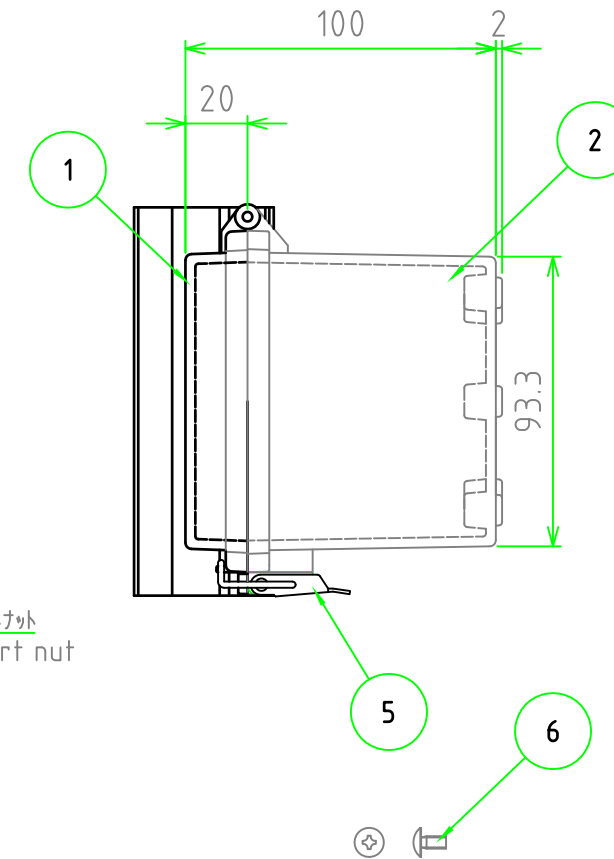

外視 / External View

※ルーフなし / Without roof unit

4-M4タッピングビス用穴
4-Boss for M4 tapping screw

構成内容 / Components				文書番号 / Document No.
No.	名称 / Part name	数量 / Pcs	材質 / Material	色・表面処理 / Color・Finish
1	トップカバー / Top cover	1	ABS樹脂 / ABS ポリカーボネート / Polycarbonate	ホワイトグレー / White gray 透明 / Transparent
2	ボディ / Base	1	ABS樹脂 / ABS	ホワイトグレー / White gray
3	ルーフ / Roof	1	塩ビ / PVC	ホワイトグレー / White gray
4	ガスケット / Gasket	1	ポリウレタン / Polyurethane	ブラック / Black
5	ラッチ / Latch	2	ステンレス / Stainless steel	無処理 / Unfinished
6	取付ベース用ビス (M4 x 8) Screw (M4 - 8)	2	鉄 Steel	三価クロメート Trivalent chromate

テクニカルデータ / Technical Data

保護等級 / Protection class	IP65
使用温度範囲 / Operating temperature	-10℃ ~ +60℃
燃焼性クラス / Flammability class	UL94HB

色仕様 (型番末尾口) / Color Type (End of product number □)

記号 / Code	トップカバー / Top cover	ボディ / Base
G	ホワイトグレー / White gray	ホワイトグレー / White gray
T	透明 / Transparent	ホワイトグレー / White gray

内視 / Internal View

※内視にはルーフを付けていません。
Drawing does not include roof unit.

ボディ(内視)
Base (Internal View)

カバー(内視)
Cover (Internal View)

2-M4インサートナット
2-M4 Insert nut

有効寸法/Max dim. 84.9

4-M4タッピングビス用穴
4-Boss for M4 tapping screw