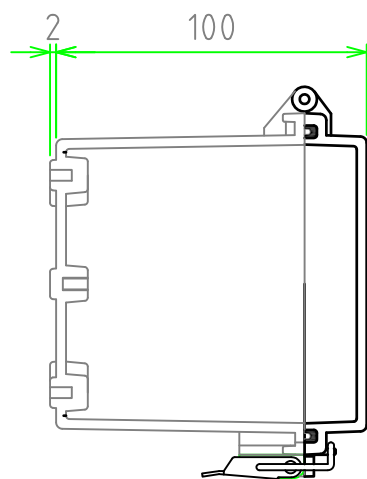

外視 / External View

※ルーフなし / Without roof unit

4-M4タッピングビス用穴
4-Boss for M4 tapping screw

構成内容 / Components				文書番号 / Document No.
No.	名称 / Part name	数量 / Pcs	材質 / Material	色・表面処理 / Color・Finish
1	トップカバー / Top cover	1	ABS樹脂 / ABS ポリカーボネート / Polycarbonate	ホワイトグレー / White gray 透明 / Transparent
2	ボディ / Base	1	ABS樹脂 / ABS	ホワイトグレー / White gray
3	ルーフ / Roof	1	塩ビ / PVC	ホワイトグレー / White gray
4	ガスケット / Gasket	1	ポリウレタン / Polyurethane	ブラック / Black
5	ラッチ / Latch	2	ステンレス / Stainless steel	無処理 / Unfinished
6	取付ベース用ビス (M4 x 8) Screw (M4 - 8)	2	鉄 Steel	三価クロメート Trivalent chromate

テクニカルデータ / Technical Data

保護等級 / Protection class	IP65
使用温度範囲 / Operating temperature	-10℃ ~ +60℃
燃焼性クラス / Flammability class	UL94HB

色仕様 (型番末尾口) / Color Type (End of product number □)

記号 / Code	トップカバー / Top cover	ボディ / Base
G	ホワイトグレー / White gray	ホワイトグレー / White gray
T	透明 / Transparent	ホワイトグレー / White gray

内視 / Internal View

※内視にはルーフを付けていません。
Drawing does not include roof unit.

ボディ(内視)
Base (Internal View)

カバー(内視)
Cover (Internal View)

2-M4インサートナット
2-M4 Insert nut

有効寸法/Max dim. 84.9

4-M4タッピングビス用穴
4-Boss for M4 tapping screw

有効寸法/Max dim. 86.5

有効寸法/Max dim. 184.9

株式会社タカチ電機工業 <small>TAKACHI ELECTRONICS ENCLOSURE Co., LTD.</small>			品名/Title 防水・防塵ルーフ付ABSプラスチックボックス IP65 ABS PLASTIC BOX with OUTDOOR ROOF	尺度/Scale 1:2.5
承認/Approved	検図/Checked	製図/Created	型番/Product number BCAR112110G/BCAR112110T	
中根	中根	谷	作成日/Date 2019/06/03	2 / 2