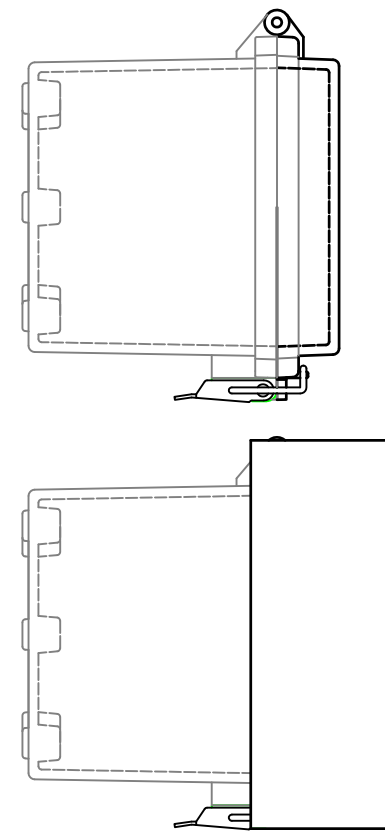

外視 / External View

※ルーフなし / Without roof unit

4-M4タッピングビス用穴
4-Boss for M4 tapping screw

構成内容 / Components				文書番号 / Document No.
No.	名称 / Part name	数量 / Pcs	材質 / Material	色・表面処理 / Color・Finish
1	トップカバー / Top cover	1	ABS樹脂 / ABS ポリカーボネート / Polycarbonate	ホワイトグレー / White gray 透明 / Transparent
2	ボディ / Base	1	ABS樹脂 / ABS	ホワイトグレー / White gray
3	ルーフ / Roof	1	塩ビ / PVC	ホワイトグレー / White gray
4	ガスケット / Gasket	1	ポリウレタン / Polyurethane	ブラック / Black
5	ラッチ / Latch	2	ステンレス / Stainless steel	無処理 / Unfinished
6	取付ベース用ビス (M4 x 8) Screw (M4 - 8)	2	鉄 Steel	三価クロメート Trivalent chromate

テクニカルデータ / Technical Data

保護等級 / Protection class	IP65
使用温度範囲 / Operating temperature	-10℃ ~ +60℃
燃焼性クラス / Flammability class	UL94HB

色仕様 (型番末尾口) / Color Type (End of product number □)

記号 / Code	トップカバー / Top cover	ボディ / Base
G	ホワイトグレー / White gray	ホワイトグレー / White gray
T	透明 / Transparent	ホワイトグレー / White gray

内視 / Internal View

※内視にはルーフを付けていません。
Drawing does not include roof unit.

ボディ(内視)
Base (Internal View)

カバー(内視)
Cover (Internal View)

2-M4インサートナット
2-M4 Insert nut

有効寸法/Max dim. 84.9

4-M4タッピングビス用穴
4-Boss for M4 tapping screw