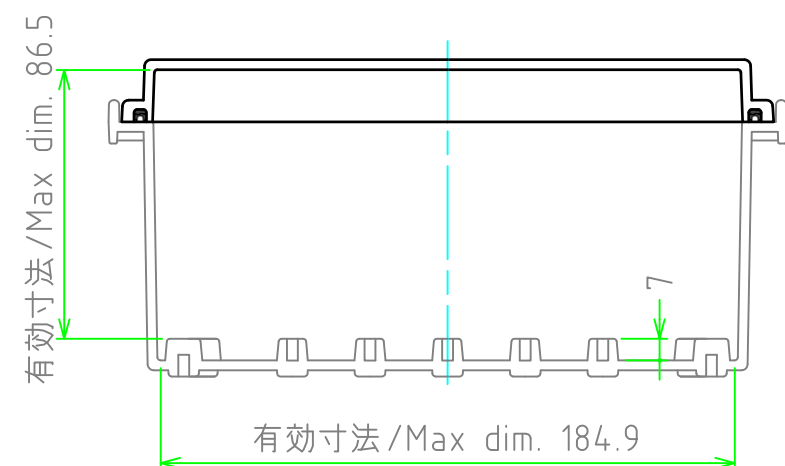

テクニカルデータ / Technical Data

保護等級 / Protection class	IP65
使用温度範囲 / Operating temperature	-10℃ ~ +60℃
燃焼性クラス / Flammability class	UL94HB

色仕様 (型番末尾口) / Color Type (End of product number □)

記号 / Code	トップカバー / Top cover	ボディ / Base
G	ホワイトグレー / White gray	ホワイトグレー / White gray
T	透明 / Transparent	ホワイトグレー / White gray

内視 / Internal View

※内視にはルーフを付けていません。
Drawing does not include roof unit.

ボディ(内視)
Base (Internal View)

カバー(内視)
Cover (Internal View)

2-M4インサートナット
2-M4 Insert nut

有効寸法/Max dim. 84.9

4-M4タッピングビス用穴
4-Boss for M4 tapping screw

有効寸法/Max dim. 86.5

有効寸法/Max dim. 184.9

株式会社タカチ電機工業 <small>TAKACHI ELECTRONICS ENCLOSURE Co., LTD.</small>			品名/Title 防水・防塵ルーフ付ABSプラスチックボックス IP65 ABS PLASTIC BOX with OUTDOOR ROOF	尺度/Scale 1:2.5
承認/Approved	検図/Checked	製図/Created	型番/Product number BCAR112110G/BCAR112110T	
中根	中根	谷	作成日/Date 2019/06/03	2 / 2