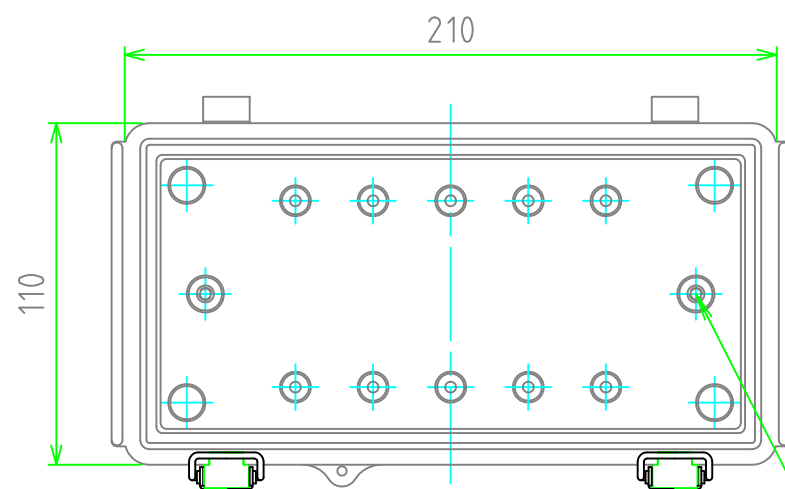

テクニカルデータ / Technical Data

保護等級 / Protection class	IP65
使用温度範囲 / Operating temperature	-10℃ ~ +60℃
燃焼性クラス / Flammability class	UL94HB

色仕様 (型番末尾口) / Color Type (End of product number □)

記号 / Code	トップカバー / Top cover	ボディ / Base
G	ホワイトグレー / White gray	ホワイトグレー / White gray
T	透明 / Transparent	ホワイトグレー / White gray

内視 / Internal View

※内視にはルーフを付けていません。
Drawing does not include roof unit.

ボディ(内視)
Base (Internal View)

カバー(内視)
Cover (Internal View)

2-M4インサートナット
2-M4 Insert nut

有効寸法/Max dim. 84.9

4-M4タッピングビス用穴
4-Boss for M4 tapping screw