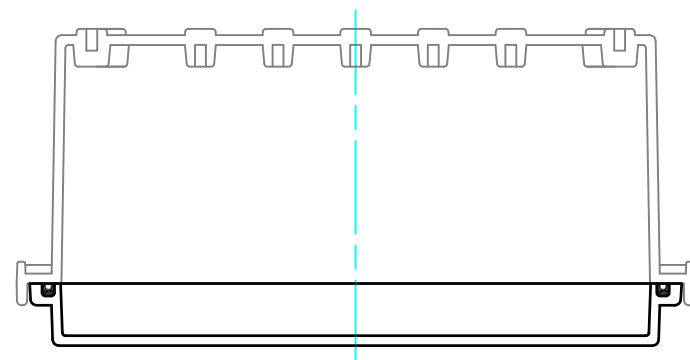

外視 / External View

※ルーフなし / Without roof unit

4-M4タッピングビス用穴
4-Boss for M4 tapping screw

構成内容 / Components				文書番号 / Document No.
No.	名称 / Part name	数量 / Pcs	材質 / Material	色・表面処理 / Color・Finish
1	トップカバー / Top cover	1	ABS樹脂 / ABS ポリカーボネート / Polycarbonate	ホワイトグレー / White gray 透明 / Transparent
2	ボディ / Base	1	ABS樹脂 / ABS	ホワイトグレー / White gray
3	ルーフ / Roof	1	塩ビ / PVC	ホワイトグレー / White gray
4	ガスケット / Gasket	1	ポリウレタン / Polyurethane	ブラック / Black
5	ラッチ / Latch	2	ステンレス / Stainless steel	無処理 / Unfinished
6	取付ベース用ビス (M4 x 8) Screw (M4 - 8)	2	鉄 Steel	三価クロメート Trivalent chromate

テクニカルデータ / Technical Data

保護等級 / Protection class	IP65
使用温度範囲 / Operating temperature	-10℃ ~ +60℃
燃焼性クラス / Flammability class	UL94HB

色仕様 (型番末尾口) / Color Type (End of product number □)

記号 / Code	トップカバー / Top cover	ボディ / Base
G	ホワイトグレー / White gray	ホワイトグレー / White gray
T	透明 / Transparent	ホワイトグレー / White gray

内視 / Internal View

※内視にはルーフを付けていません。
Drawing does not include roof unit.

ボディ(内視)
Base (Internal View)

カバー(内視)
Cover (Internal View)

2-M4インサートナット
2-M4 Insert nut

有効寸法/Max dim. 84.9

4-M4タッピングビス用穴
4-Boss for M4 tapping screw