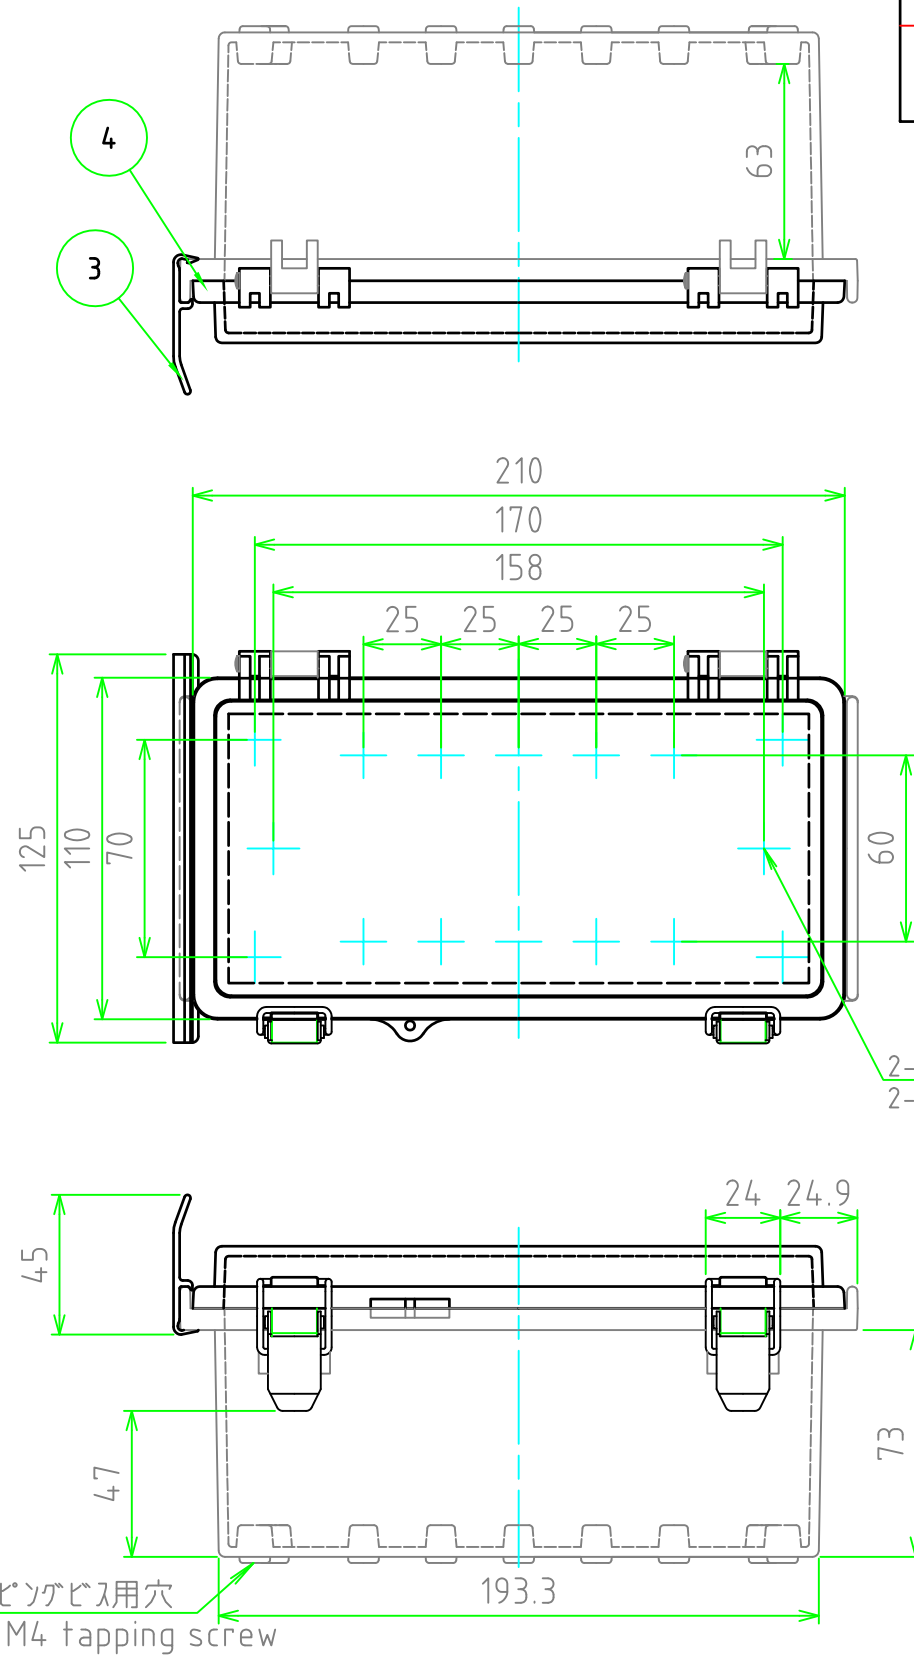

外視 / External View

※ルーフなし / Without roof unit

4-M4タッピングビス用穴
4-Boss for M4 tapping screw

構成内容 / Components				文書番号 / Document No.
No.	名称 / Part name	数量 / Pcs	材質 / Material	色・表面処理 / Color・Finish
1	トップカバー / Top cover	1	ABS樹脂 / ABS ポリカーボネート / Polycarbonate	ホワイトグレー / White gray 透明 / Transparent
2	ボディ / Base	1	ABS樹脂 / ABS	ホワイトグレー / White gray
3	ルーフ / Roof	1	塩ビ / PVC	ホワイトグレー / White gray
4	ガスケット / Gasket	1	ポリウレタン / Polyurethane	ブラック / Black
5	ラッチ / Latch	2	ステンレス / Stainless steel	無処理 / Unfinished
6	取付ベース用ビス (M4 x 8) Screw (M4 - 8)	2	鉄 Steel	三価クロメート Trivalent chromate

テクニカルデータ / Technical Data

保護等級 / Protection class	IP65
使用温度範囲 / Operating temperature	-10℃ ~ +60℃
燃焼性クラス / Flammability class	UL94HB

色仕様 (型番末尾口) / Color Type (End of product number □)

記号 / Code	トップカバー / Top cover	ボディ / Base
G	ホワイトグレー / White gray	ホワイトグレー / White gray
T	透明 / Transparent	ホワイトグレー / White gray

内視 / Internal View

※内視にはルーフを付けていません。
Drawing does not include roof unit.

ボディ(内視)
Base (Internal View)

カバー(内視)
Cover (Internal View)

2-M4インサートナット
2-M4 Insert nut

有効寸法/Max dim. 84.9

4-M4タッピングビス用穴
4-Boss for M4 tapping screw

有効寸法/Max dim. 86.5

有効寸法/Max dim. 184.9

株式会社タカチ電機工業 <small>TAKACHI ELECTRONICS ENCLOSURE Co., LTD.</small>			品名/Title 防水・防塵ルーフ付ABSプラスチックボックス IP65 ABS PLASTIC BOX with OUTDOOR ROOF	尺度/Scale 1:2.5
承認/Approved	検図/Checked	製図/Created	型番/Product number BCAR112110G/BCAR112110T	
中根	中根	谷	作成日/Date 2019/06/03	2 / 2