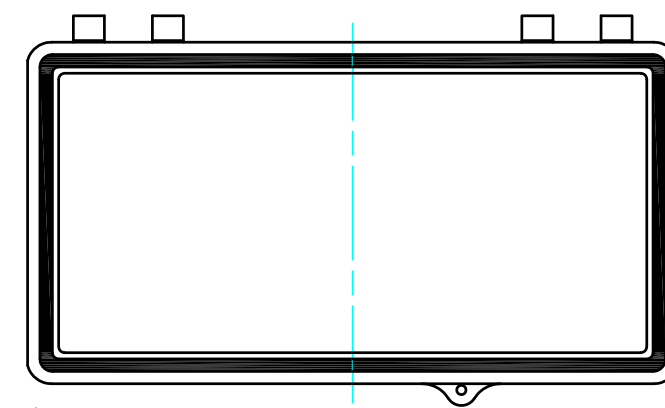

内視 / Internal View

※内視にはルーフを付けていません。
Drawing does not include roof unit.

ボディ(内視)
Base (Internal View)

カバー(内視)
Cover (Internal View)

2-M4インサートナット
2-M4 Insert nut

有効寸法/Max dim. 84.9

4-M4タッピングビス用穴
4-Boss for M4 tapping screw

有効寸法/Max dim. 86.5

有効寸法/Max dim. 184.9

株式会社タカチ電機工業 <small>TAKACHI ELECTRONICS ENCLOSURE Co., LTD.</small>			品名/Title 防水・防塵ルーフ付ABSプラスチックボックス IP65 ABS PLASTIC BOX with OUTDOOR ROOF	尺度/Scale 1:2.5
承認/Approved	検図/Checked	製図/Created	型番/Product number BCAR112110G/BCAR112110T	
中根	中根	谷	作成日/Date 2019/06/03	2 / 2