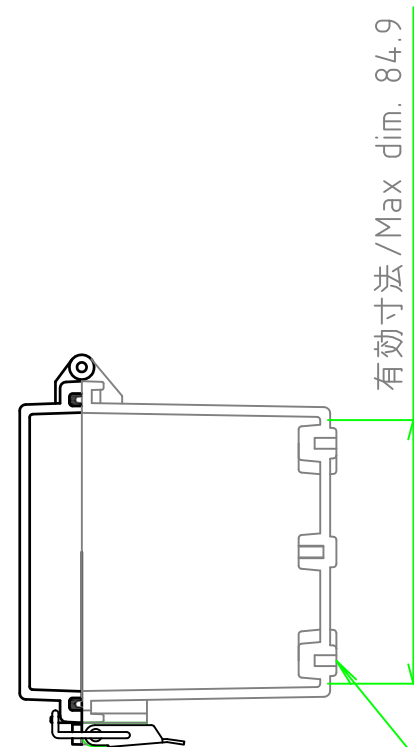

内視 / Internal View

※内視にはルーフを付けていません。
Drawing does not include roof unit.

ボディ(内視)
Base (Internal View)

カバー(内視)
Cover (Internal View)

2-M4インサートナット
2-M4 Insert nut

有効寸法/Max dim. 84.9

4-M4タッピングビス用穴
4-Boss for M4 tapping screw