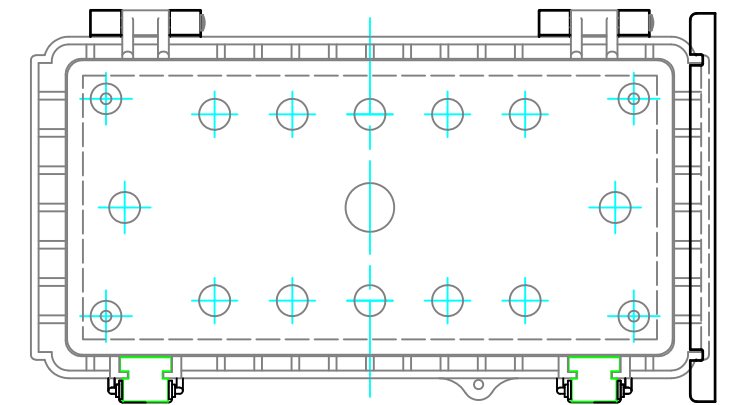

外視 / External View

※ルーフなし / Without roof unit

4-M4タッピングビス用穴
4-Boss for M4 tapping screw

構成内容 / Components				文書番号 / Document No.
No.	名称 / Part name	数量 / Pcs	材質 / Material	色・表面処理 / Color・Finish
1	トップカバー / Top cover	1	ABS樹脂 / ABS ポリカーボネート / Polycarbonate	ホワイトグレー / White gray 透明 / Transparent
2	ボディ / Base	1	ABS樹脂 / ABS	ホワイトグレー / White gray
3	ルーフ / Roof	1	塩ビ / PVC	ホワイトグレー / White gray
4	ガスケット / Gasket	1	ポリウレタン / Polyurethane	ブラック / Black
5	ラッチ / Latch	2	ステンレス / Stainless steel	無処理 / Unfinished
6	取付ベース用ビス (M4 x 8) Screw (M4 - 8)	2	鉄 Steel	三価クロメート Trivalent chromate

テクニカルデータ / Technical Data

保護等級 / Protection class	IP65
使用温度範囲 / Operating temperature	-10℃ ~ +60℃
燃焼性クラス / Flammability class	UL94HB

色仕様 (型番末尾口) / Color Type (End of product number □)

記号 / Code	トップカバー / Top cover	ボディ / Base
G	ホワイトグレー / White gray	ホワイトグレー / White gray
T	透明 / Transparent	ホワイトグレー / White gray

内視 / Internal View

※内視にはルーフを付けていません。
Drawing does not include roof unit.

ボディ(内視)
Base (Internal View)

カバー(内視)
Cover (Internal View)

2-M4インサートナット
2-M4 Insert nut

有効寸法/Max dim. 84.9

4-M4タッピングビス用穴
4-Boss for M4 tapping screw