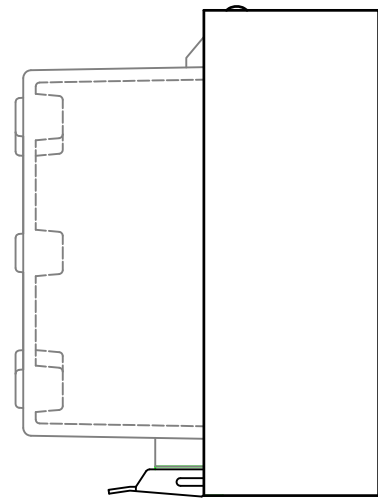

外視 / External View

※ルーフなし / Without roof unit

4-M4タッピングビス用穴
4-Boss for M4 tapping screw

構成内容 / Components				
No.	名称 / Part name	数量 / Pcs	材質 / Material	色・表面処理 / Color・Finish
1	トップカバー / Top cover	1	ABS樹脂 / ABS ポリカーボネート / Polycarbonate	ホワイトグレー / White gray 透明 / Transparent
2	ボディ / Base	1	ABS樹脂 / ABS	ホワイトグレー / White gray
3	ルーフ / Roof	1	塩ビ / PVC	ホワイトグレー / White gray
4	ガスケット / Gasket	1	ポリウレタン / Polyurethane	ブラック / Black
5	ラッチ / Latch	2	ステンレス / Stainless steel	無処理 / Unfinished
6	取付ベース用ビス (M4 x 8) Screw (M4 - 8)	2	鉄 Steel	三価クロム Trivalent chromate

テクニカルデータ / Technical Data

保護等級 / Protection class	IP65
使用温度範囲 / Operating temperature	-10℃ ~ +60℃
燃焼性クラス / Flammability class	UL94HB

色仕様 (型番末尾口) / Color Type (End of product number)		
記号 / Code	トップカバー / Top cover	ボディ / Base
G	ホワイトグレー / White gray	ホワイトグレー / White gray
T	透明 / Transparent	ホワイトグレー / White gray

内視 / Internal View

※内視にはルーフを付けていません。
Drawing does not include roof unit.

ボディ(内視)
Base (Internal View)

2-M4インサートナット
2-M4 Insert nut

有効寸法/Max dim. 85.8

カバー(内視)
Cover (Internal View)

4-M4タッピングボス用穴
4-Boss for M4 tapping screw