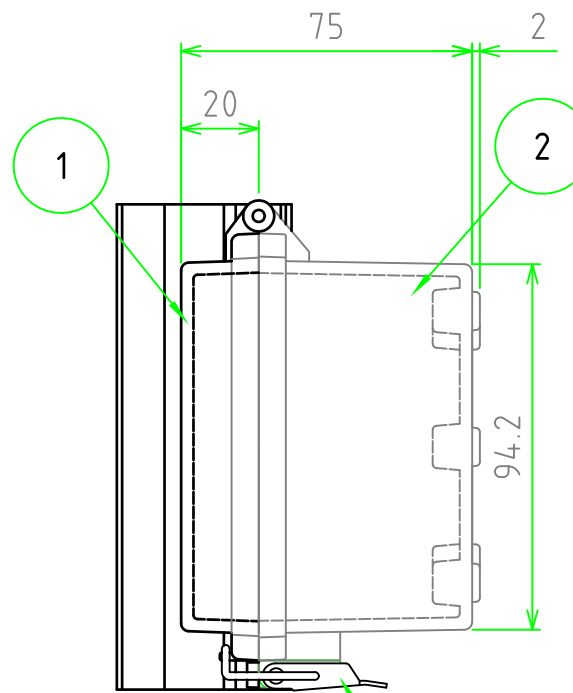

外視 / External View

※ルーフなし / Without roof unit

4-M4タッピングビス用穴
4-Boss for M4 tapping screw

構成内容 / Components				
No.	名称 / Part name	数量 / Pcs	材質 / Material	色・表面処理 / Color・Finish
1	トップカバー / Top cover	1	ABS樹脂 / ABS ポリカーボネート / Polycarbonate	ホワイトグレー / White gray 透明 / Transparent
2	ボディ / Base	1	ABS樹脂 / ABS	ホワイトグレー / White gray
3	ルーフ / Roof	1	塩ビ / PVC	ホワイトグレー / White gray
4	ガスケット / Gasket	1	ポリウレタン / Polyurethane	ブラック / Black
5	ラッチ / Latch	2	ステンレス / Stainless steel	無処理 / Unfinished
6	取付ベース用ビス (M4 x 8) Screw (M4 - 8)	2	鉄 Steel	三価クロム Trivalent chromate

テクニカルデータ / Technical Data

保護等級 / Protection class	IP65
使用温度範囲 / Operating temperature	-10℃ ~ +60℃
燃焼性クラス / Flammability class	UL94HB

色仕様 (型番末尾口) / Color Type (End of product number)		
記号 / Code	トップカバー / Top cover	ボディ / Base
G	ホワイトグレー / White gray	ホワイトグレー / White gray
T	透明 / Transparent	ホワイトグレー / White gray

内視 / Internal View

※内視にはルーフを付けていません。
Drawing does not include roof unit.

ボディ(内視)
Base (Internal View)

2-M4インサートナット
2-M4 Insert nut

有効寸法/Max dim. 85.8

カバー(内視)
Cover (Internal View)

4-M4タッピングボス用穴
4-Boss for M4 tapping screw