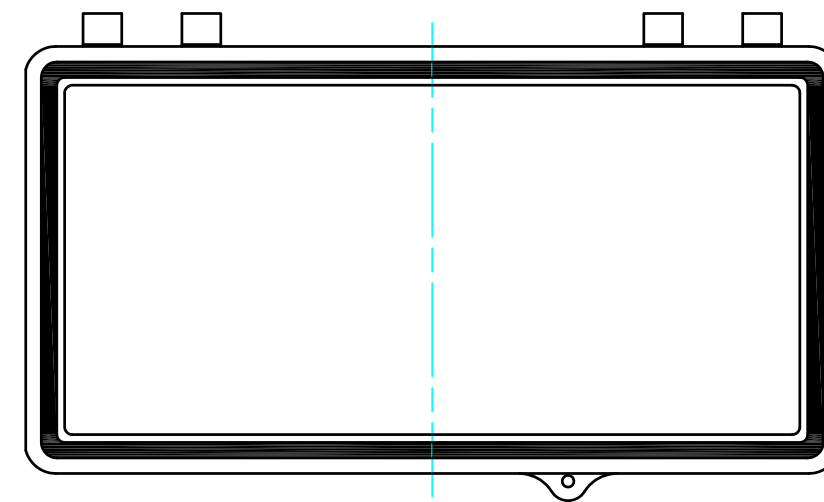

内視 / Internal View

※内視にはルーフを付けていません。
Drawing does not include roof unit.

ボディ(内視)
Base (Internal View)

2-M4インサートナット
2-M4 Insert nut

有効寸法/Max dim. 85.8

カバー(内視)
Cover (Internal View)

4-M4タッピングボス用穴
4-Boss for M4 tapping screw