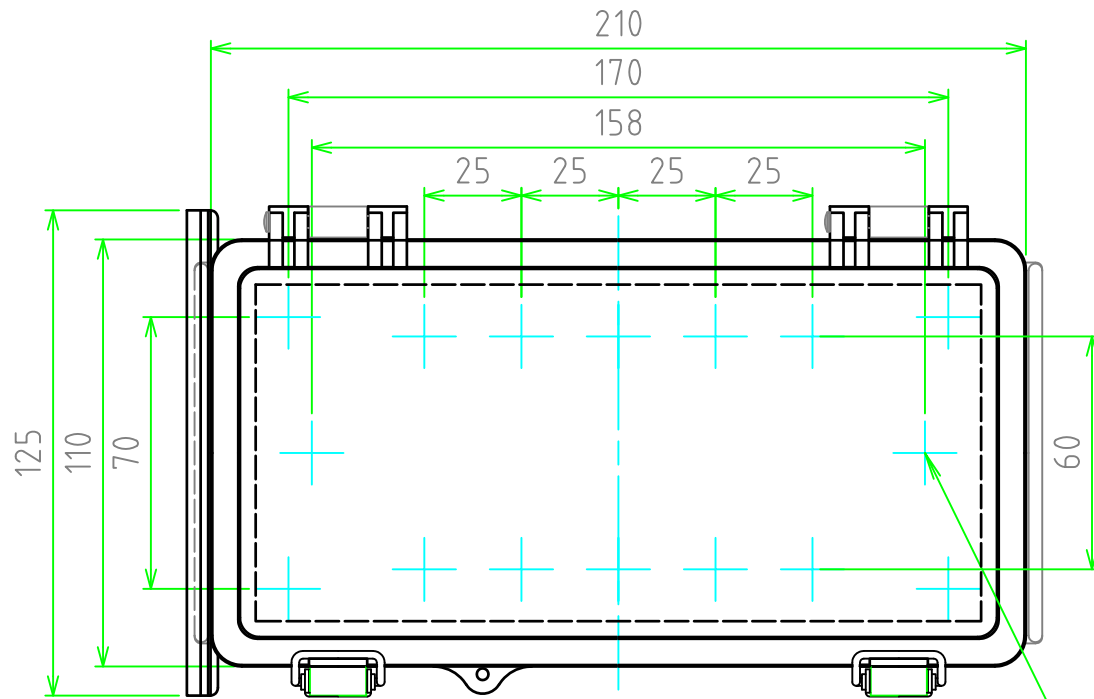

外視 / External View

※ルーフなし / Without roof unit

4-M4タッピングビス用穴
4-Boss for M4 tapping screw

構成内容 / Components				
No.	名称 / Part name	数量 / Pcs	材質 / Material	色・表面処理 / Color・Finish
1	トップカバー / Top cover	1	ABS樹脂 / ABS ポリカーボネート / Polycarbonate	ホワイトグレー / White gray 透明 / Transparent
2	ボディ / Base	1	ABS樹脂 / ABS	ホワイトグレー / White gray
3	ルーフ / Roof	1	塩ビ / PVC	ホワイトグレー / White gray
4	ガスケット / Gasket	1	ポリウレタン / Polyurethane	ブラック / Black
5	ラッチ / Latch	2	ステンレス / Stainless steel	無処理 / Unfinished
6	取付ベース用ビス (M4 x 8) Screw (M4 - 8)	2	鉄 Steel	三価クロム Trivalent chromate

テクニカルデータ / Technical Data

保護等級 / Protection class	IP65
使用温度範囲 / Operating temperature	-10℃ ~ +60℃
燃焼性クラス / Flammability class	UL94HB

色仕様 (型番末尾口) / Color Type (End of product number)		
記号 / Code	トップカバー / Top cover	ボディ / Base
G	ホワイトグレー / White gray	ホワイトグレー / White gray
T	透明 / Transparent	ホワイトグレー / White gray

内視 / Internal View

※内視にはルーフを付けていません。
Drawing does not include roof unit.

ボディ(内視)
Base (Internal View)

2-M4インサートナット
2-M4 Insert nut

有効寸法/Max dim. 85.8

カバー(内視)
Cover (Internal View)

4-M4タッピングボス用穴
4-Boss for M4 tapping screw