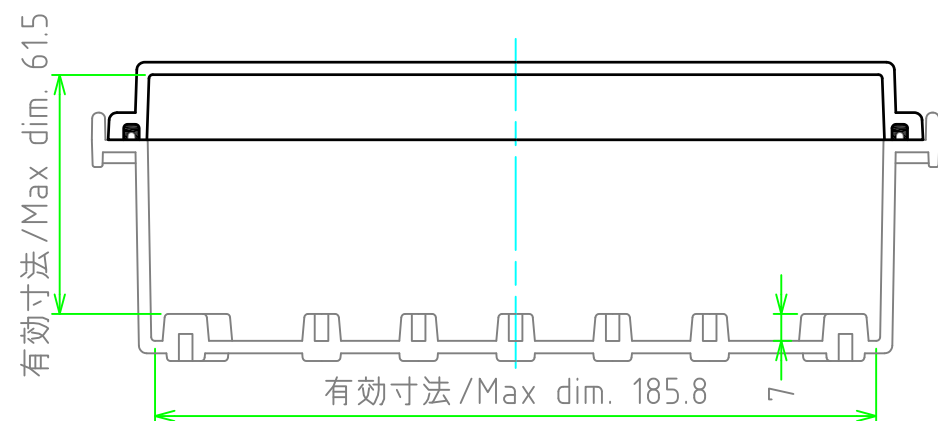

テクニカルデータ / Technical Data

保護等級 / Protection class	IP65
使用温度範囲 / Operating temperature	-10℃ ~ +60℃
燃焼性クラス / Flammability class	UL94HB

色仕様 (型番末尾口) / Color Type (End of product number)		
記号 / Code	トップカバー / Top cover	ボディ / Base
G	ホワイトグレー / White gray	ホワイトグレー / White gray
T	透明 / Transparent	ホワイトグレー / White gray

内視 / Internal View

※内視にはルーフを付けていません。
Drawing does not include roof unit.

ボディ(内視)
Base (Internal View)

2-M4インサートナット
2-M4 Insert nut

有効寸法/Max dim. 85.8

カバー(内視)
Cover (Internal View)

4-M4タッピングボス用穴
4-Boss for M4 tapping screw