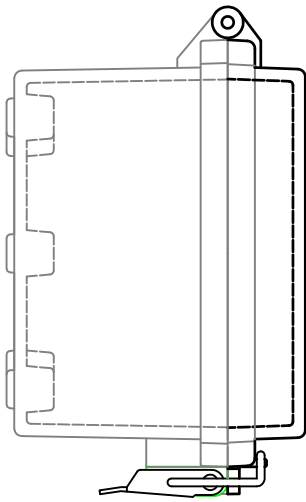

外視 / External View

※ルーフなし / Without roof unit

4-M4タッピングビス用穴
4-Boss for M4 tapping screw

構成内容 / Components				
No.	名称 / Part name	数量 / Pcs	材質 / Material	色・表面処理 / Color・Finish
1	トップカバー / Top cover	1	ABS樹脂 / ABS ポリカーボネート / Polycarbonate	ホワイトグレー / White gray 透明 / Transparent
2	ボディ / Base	1	ABS樹脂 / ABS	ホワイトグレー / White gray
3	ルーフ / Roof	1	塩ビ / PVC	ホワイトグレー / White gray
4	ガスケット / Gasket	1	ポリウレタン / Polyurethane	ブラック / Black
5	ラッチ / Latch	2	ステンレス / Stainless steel	無処理 / Unfinished
6	取付ベース用ビス (M4 x 8) Screw (M4 - 8)	2	鉄 Steel	三価クロム Trivalent chromate

テクニカルデータ / Technical Data

保護等級 / Protection class	IP65
使用温度範囲 / Operating temperature	-10℃ ~ +60℃
燃焼性クラス / Flammability class	UL94HB

色仕様 (型番末尾口) / Color Type (End of product number)		
記号 / Code	トップカバー / Top cover	ボディ / Base
G	ホワイトグレー / White gray	ホワイトグレー / White gray
T	透明 / Transparent	ホワイトグレー / White gray

内視 / Internal View

※内視にはルーフを付けていません。
Drawing does not include roof unit.

ボディ(内視)
Base (Internal View)

2-M4インサートナット
2-M4 Insert nut

有効寸法/Max dim. 85.8

カバー(内視)
Cover (Internal View)

4-M4タッピングボス用穴
4-Boss for M4 tapping screw