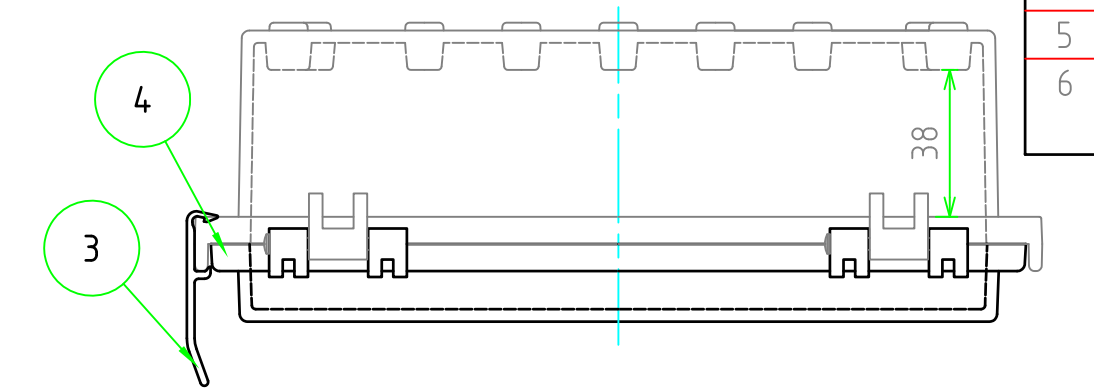

外視 / External View

※ルーフなし / Without roof unit

4-M4タッピングビス用穴
4-Boss for M4 tapping screw

構成内容 / Components				
No.	名称 / Part name	数量 / Pcs	材質 / Material	色・表面処理 / Color・Finish
1	トップカバー / Top cover	1	ABS樹脂 / ABS ポリカーボネート / Polycarbonate	ホワイトグレー / White gray 透明 / Transparent
2	ボディ / Base	1	ABS樹脂 / ABS	ホワイトグレー / White gray
3	ルーフ / Roof	1	塩ビ / PVC	ホワイトグレー / White gray
4	ガスケット / Gasket	1	ポリウレタン / Polyurethane	ブラック / Black
5	ラッチ / Latch	2	ステンレス / Stainless steel	無処理 / Unfinished
6	取付ベース用ビス (M4 x 8) Screw (M4 - 8)	2	鉄 Steel	三価クロム Trivalent chromate

テクニカルデータ / Technical Data

保護等級 / Protection class	IP65
使用温度範囲 / Operating temperature	-10℃ ~ +60℃
燃焼性クラス / Flammability class	UL94HB

色仕様 (型番末尾口) / Color Type (End of product number)		
記号 / Code	トップカバー / Top cover	ボディ / Base
G	ホワイトグレー / White gray	ホワイトグレー / White gray
T	透明 / Transparent	ホワイトグレー / White gray

内視 / Internal View

※内視にはルーフを付けていません。
Drawing does not include roof unit.

ボディ(内視)
Base (Internal View)

2-M4インサートナット
2-M4 Insert nut

有効寸法/Max dim. 85.8

カバー(内視)
Cover (Internal View)

4-M4タッピングボス用穴
4-Boss for M4 tapping screw