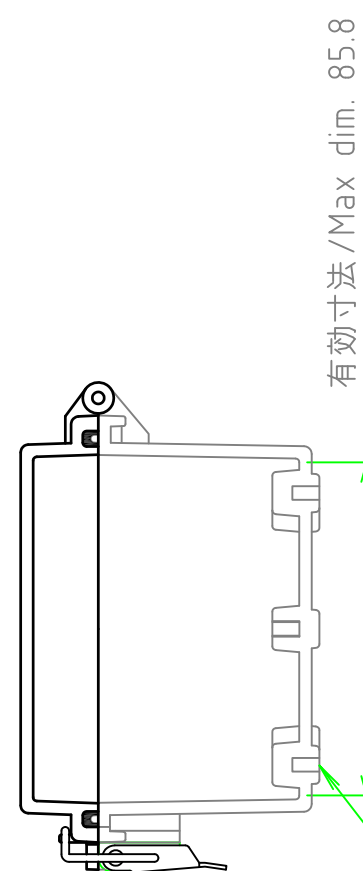

外視 / External View

※ルーフなし / Without roof unit

4-M4タッピングビス用穴
4-Boss for M4 tapping screw

構成内容 / Components				
No.	名称 / Part name	数量 / Pcs	材質 / Material	色・表面処理 / Color・Finish
1	トップカバー / Top cover	1	ABS樹脂 / ABS ポリカーボネート / Polycarbonate	ホワイトグレー / White gray 透明 / Transparent
2	ボディ / Base	1	ABS樹脂 / ABS	ホワイトグレー / White gray
3	ルーフ / Roof	1	塩ビ / PVC	ホワイトグレー / White gray
4	ガスケット / Gasket	1	ポリウレタン / Polyurethane	ブラック / Black
5	ラッチ / Latch	2	ステンレス / Stainless steel	無処理 / Unfinished
6	取付ベース用ビス (M4 x 8) Screw (M4 - 8)	2	鉄 Steel	三価クロム Trivalent chromate

テクニカルデータ / Technical Data

保護等級 / Protection class	IP65
使用温度範囲 / Operating temperature	-10℃ ~ +60℃
燃焼性クラス / Flammability class	UL94HB

色仕様 (型番末尾口) / Color Type (End of product number)		
記号 / Code	トップカバー / Top cover	ボディ / Base
G	ホワイトグレー / White gray	ホワイトグレー / White gray
T	透明 / Transparent	ホワイトグレー / White gray

内視 / Internal View

※内視にはルーフを付けていません。
Drawing does not include roof unit.

ボディ(内視)
Base (Internal View)

2-M4インサートナット
2-M4 Insert nut

有効寸法/Max dim. 85.8

カバー(内視)
Cover (Internal View)

4-M4タッピングボス用穴
4-Boss for M4 tapping screw