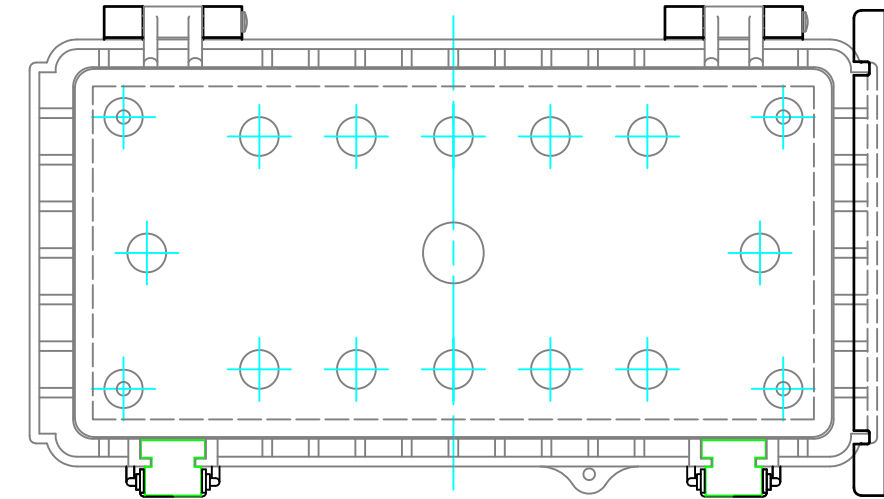

外視 / External View

※ルーフなし / Without roof unit

4-M4タッピングビス用穴
4-Boss for M4 tapping screw

構成内容 / Components				
No.	名称 / Part name	数量 / Pcs	材質 / Material	色・表面処理 / Color・Finish
1	トップカバー / Top cover	1	ABS樹脂 / ABS ポリカーボネート / Polycarbonate	ホワイトグレー / White gray 透明 / Transparent
2	ボディ / Base	1	ABS樹脂 / ABS	ホワイトグレー / White gray
3	ルーフ / Roof	1	塩ビ / PVC	ホワイトグレー / White gray
4	ガスケット / Gasket	1	ポリウレタン / Polyurethane	ブラック / Black
5	ラッチ / Latch	2	ステンレス / Stainless steel	無処理 / Unfinished
6	取付ベース用ビス (M4 x 8) Screw (M4 - 8)	2	鉄 Steel	三価クロム Trivalent chromate

テクニカルデータ / Technical Data

保護等級 / Protection class	IP65
使用温度範囲 / Operating temperature	-10℃ ~ +60℃
燃焼性クラス / Flammability class	UL94HB

色仕様 (型番末尾口) / Color Type (End of product number)		
記号 / Code	トップカバー / Top cover	ボディ / Base
G	ホワイトグレー / White gray	ホワイトグレー / White gray
T	透明 / Transparent	ホワイトグレー / White gray

内視 / Internal View

※内視にはルーフを付けていません。
Drawing does not include roof unit.

ボディ(内視)
Base (Internal View)

2-M4インサートナット
2-M4 Insert nut

有効寸法/Max dim. 85.8

カバー(内視)
Cover (Internal View)

4-M4タッピングボス用穴
4-Boss for M4 tapping screw