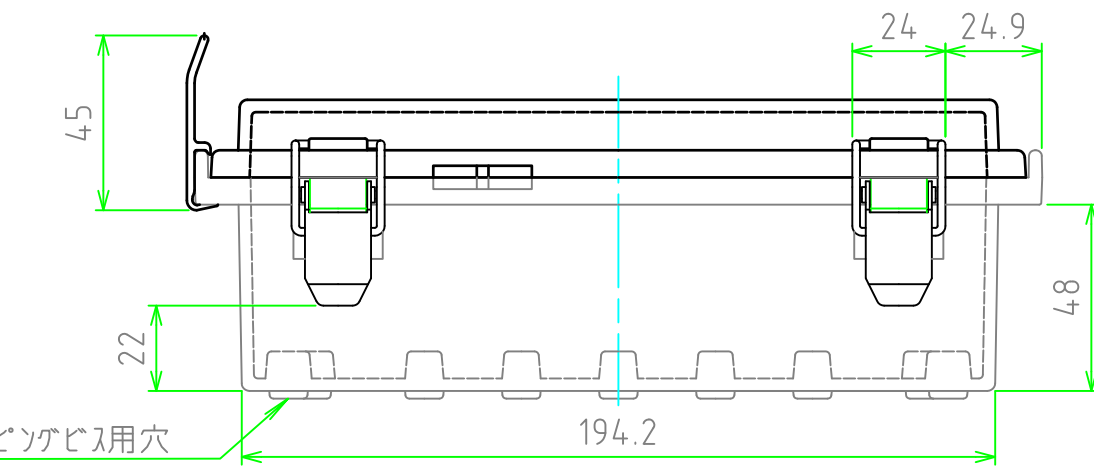

外視 / External View

※ルーフなし / Without roof unit

4-M4タッピングビス用穴
4-Boss for M4 tapping screw

構成内容 / Components				
No.	名称 / Part name	数量 / Pcs	材質 / Material	色・表面処理 / Color・Finish
1	トップカバー / Top cover	1	ABS樹脂 / ABS ポリカーボネート / Polycarbonate	ホワイトグレー / White gray 透明 / Transparent
2	ボディ / Base	1	ABS樹脂 / ABS	ホワイトグレー / White gray
3	ルーフ / Roof	1	塩ビ / PVC	ホワイトグレー / White gray
4	ガスケット / Gasket	1	ポリウレタン / Polyurethane	ブラック / Black
5	ラッチ / Latch	2	ステンレス / Stainless steel	無処理 / Unfinished
6	取付ベース用ビス (M4 x 8) Screw (M4 - 8)	2	鉄 Steel	三価クロム Trivalent chromate

テクニカルデータ / Technical Data

保護等級 / Protection class	IP65
使用温度範囲 / Operating temperature	-10℃ ~ +60℃
燃焼性クラス / Flammability class	UL94HB

色仕様 (型番末尾口) / Color Type (End of product number)		
記号 / Code	トップカバー / Top cover	ボディ / Base
G	ホワイトグレー / White gray	ホワイトグレー / White gray
T	透明 / Transparent	ホワイトグレー / White gray

内視 / Internal View

※内視にはルーフを付けていません。
Drawing does not include roof unit.

ボディ(内視)
Base (Internal View)

2-M4インサートナット
2-M4 Insert nut

有効寸法/Max dim. 85.8

カバー(内視)
Cover (Internal View)

4-M4タッピングボス用穴
4-Boss for M4 tapping screw