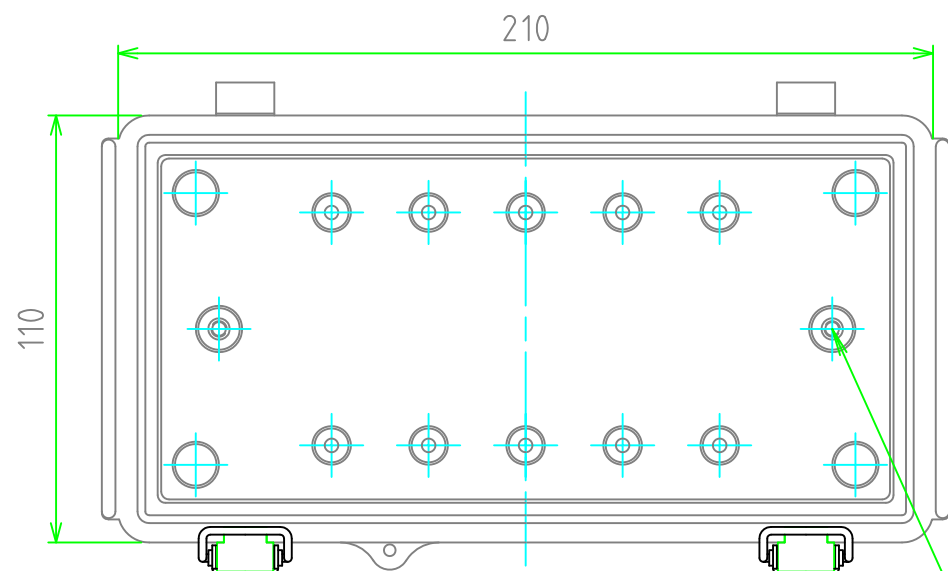

外視 / External View

※ルーフなし / Without roof unit

4-M4タッピングビス用穴
4-Boss for M4 tapping screw

構成内容 / Components				
No.	名称 / Part name	数量 / Pcs	材質 / Material	色・表面処理 / Color・Finish
1	トップカバー / Top cover	1	ABS樹脂 / ABS ポリカーボネート / Polycarbonate	ホワイトグレー / White gray 透明 / Transparent
2	ボディ / Base	1	ABS樹脂 / ABS	ホワイトグレー / White gray
3	ルーフ / Roof	1	塩ビ / PVC	ホワイトグレー / White gray
4	ガスケット / Gasket	1	ポリウレタン / Polyurethane	ブラック / Black
5	ラッチ / Latch	2	ステンレス / Stainless steel	無処理 / Unfinished
6	取付ベース用ビス (M4 x 8) Screw (M4 - 8)	2	鉄 Steel	三価クロム Trivalent chromate

テクニカルデータ / Technical Data

保護等級 / Protection class	IP65
使用温度範囲 / Operating temperature	-10℃ ~ +60℃
燃焼性クラス / Flammability class	UL94HB

色仕様 (型番末尾口) / Color Type (End of product number)		
記号 / Code	トップカバー / Top cover	ボディ / Base
G	ホワイトグレー / White gray	ホワイトグレー / White gray
T	透明 / Transparent	ホワイトグレー / White gray

内視 / Internal View

※内視にはルーフを付けていません。
Drawing does not include roof unit.

ボディ(内視)
Base (Internal View)

2-M4インサートナット
2-M4 Insert nut

有効寸法/Max dim. 85.8

カバー(内視)
Cover (Internal View)

4-M4タッピングボス用穴
4-Boss for M4 tapping screw