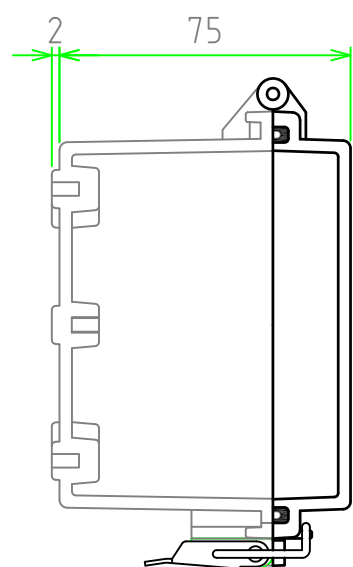

外視 / External View

※ルーフなし / Without roof unit

4-M4タッピングビス用穴
4-Boss for M4 tapping screw

構成内容 / Components				
No.	名称 / Part name	数量 / Pcs	材質 / Material	色・表面処理 / Color・Finish
1	トップカバー / Top cover	1	ABS樹脂 / ABS ポリカーボネート / Polycarbonate	ホワイトグレー / White gray 透明 / Transparent
2	ボディ / Base	1	ABS樹脂 / ABS	ホワイトグレー / White gray
3	ルーフ / Roof	1	塩ビ / PVC	ホワイトグレー / White gray
4	ガスケット / Gasket	1	ポリウレタン / Polyurethane	ブラック / Black
5	ラッチ / Latch	2	ステンレス / Stainless steel	無処理 / Unfinished
6	取付ベース用ビス (M4 x 8) Screw (M4 - 8)	2	鉄 Steel	三価クロム Trivalent chromate

テクニカルデータ / Technical Data

保護等級 / Protection class	IP65
使用温度範囲 / Operating temperature	-10℃ ~ +60℃
燃焼性クラス / Flammability class	UL94HB

色仕様 (型番末尾口) / Color Type (End of product number)		
記号 / Code	トップカバー / Top cover	ボディ / Base
G	ホワイトグレー / White gray	ホワイトグレー / White gray
T	透明 / Transparent	ホワイトグレー / White gray

内視 / Internal View

※内視にはルーフを付けていません。
Drawing does not include roof unit.

ボディ(内視)
Base (Internal View)

2-M4インサートナット
2-M4 Insert nut

有効寸法/Max dim. 85.8

カバー(内視)
Cover (Internal View)

4-M4タッピングボス用穴
4-Boss for M4 tapping screw