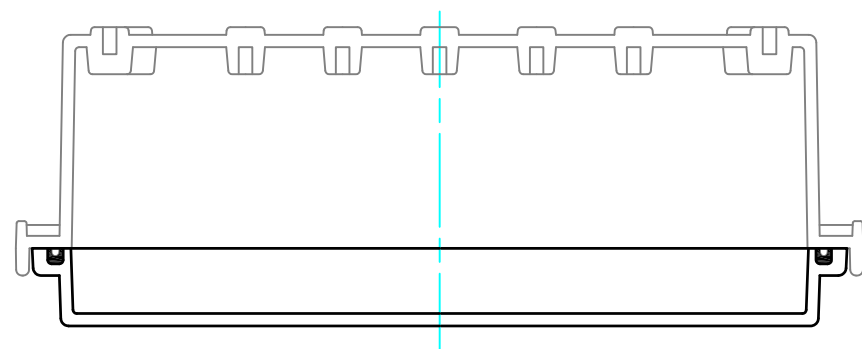

外視 / External View

※ルーフなし / Without roof unit

4-M4タッピングビス用穴
4-Boss for M4 tapping screw

構成内容 / Components				
No.	名称 / Part name	数量 / Pcs	材質 / Material	色・表面処理 / Color・Finish
1	トップカバー / Top cover	1	ABS樹脂 / ABS ポリカーボネート / Polycarbonate	ホワイトグレー / White gray 透明 / Transparent
2	ボディ / Base	1	ABS樹脂 / ABS	ホワイトグレー / White gray
3	ルーフ / Roof	1	塩ビ / PVC	ホワイトグレー / White gray
4	ガスケット / Gasket	1	ポリウレタン / Polyurethane	ブラック / Black
5	ラッチ / Latch	2	ステンレス / Stainless steel	無処理 / Unfinished
6	取付ベース用ビス (M4 x 8) Screw (M4 - 8)	2	鉄 Steel	三価クロム Trivalent chromate

テクニカルデータ / Technical Data

保護等級 / Protection class	IP65
使用温度範囲 / Operating temperature	-10℃ ~ +60℃
燃焼性クラス / Flammability class	UL94HB

色仕様 (型番末尾口) / Color Type (End of product number)		
記号 / Code	トップカバー / Top cover	ボディ / Base
G	ホワイトグレー / White gray	ホワイトグレー / White gray
T	透明 / Transparent	ホワイトグレー / White gray

内視 / Internal View

※内視にはルーフを付けていません。
Drawing does not include roof unit.

ボディ(内視)
Base (Internal View)

2-M4インサートナット
2-M4 Insert nut

有効寸法/Max dim. 85.8

カバー(内視)
Cover (Internal View)

4-M4タッピングボス用穴
4-Boss for M4 tapping screw