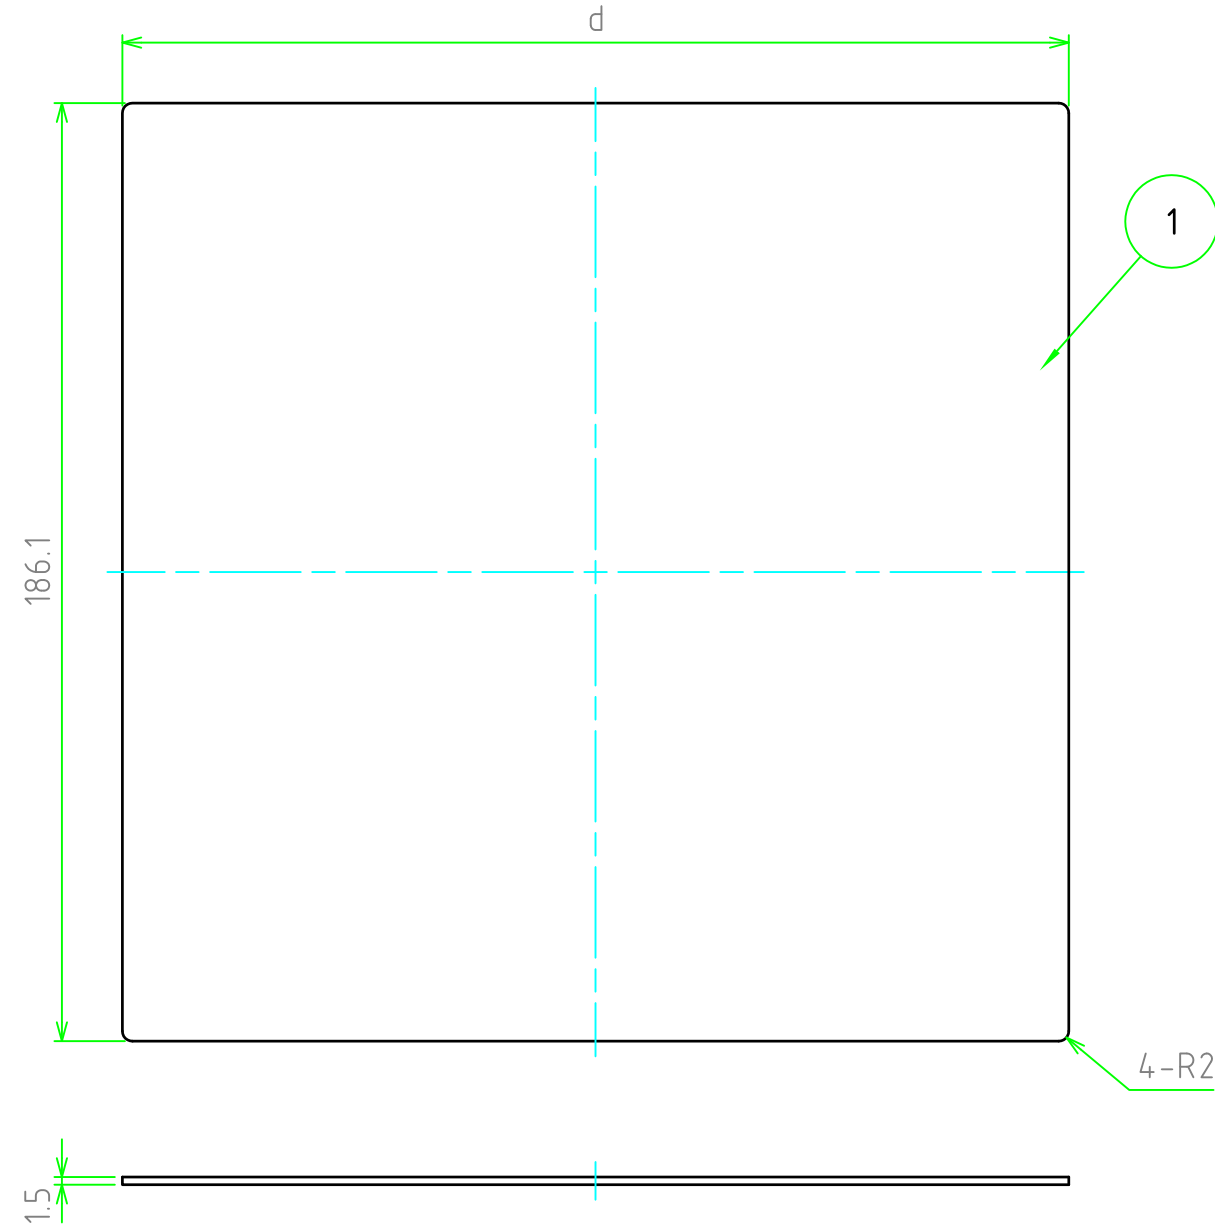

シャーシ型番 / Product Number

AWSC

206

-

ケースW型番
Width Number

ケースD寸法
case Depth

寸法制限範囲 / Dimension limit range

D = 50 ~ 700

構成内容 / Components

No.	名称 / Part name	数量 / Pcs	材質 / Material	色・表面処理 / Color・Finish
1	アルミ取付ベース Aluminium Mounting plate	1	アルミ板 A1050P Aluminium A1050P	シルバーアルマイト Silver anodized

ケースWH型番 / Product Number	d
AWS206-87/AWNS206-81	D - 22.2

株式会社タカチ電機工業 TAKACHI ELECTRONICS ENCLOSURE Co., LTD.			品名 / Title アルミフリーサイズ取付ベース ALUMINIUM MOUNTING PLATE -CUSTOM LENGTH-	尺度 / Scale 1:15
承認 / Approved	検図 / Checked	製図 / Created	型番 / Product number AWSC 206-□	
中根	王	岡本	作成日 / Date 2019/07/04	1 / 1