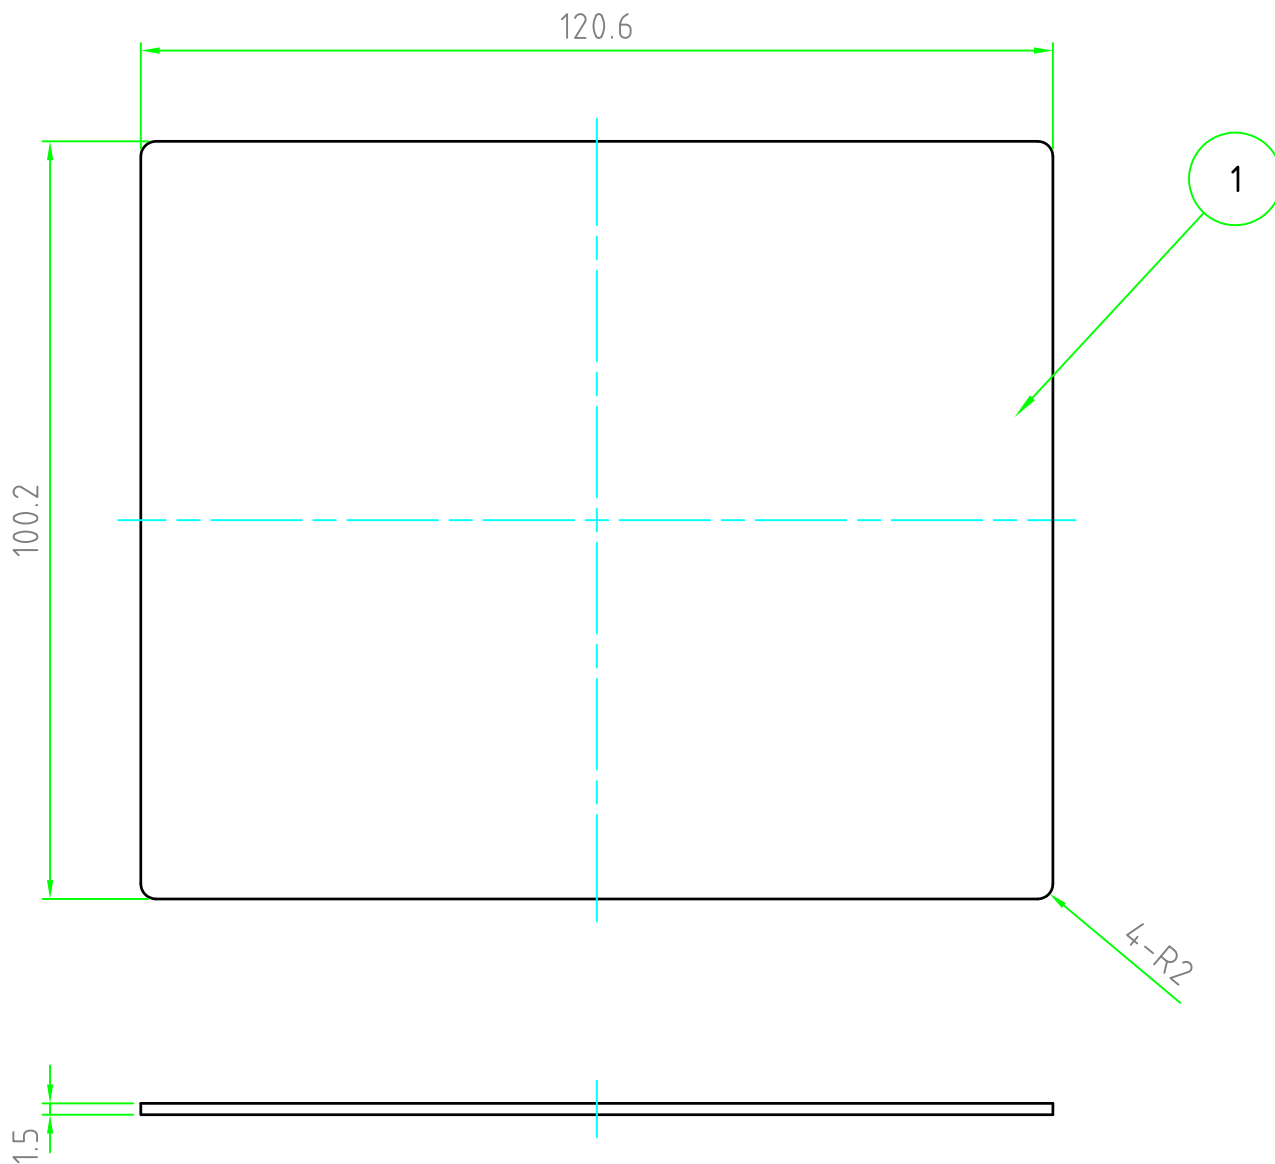

構成内容 / Components

[文書番号 : TY-34]2008.02.08

No.	名称 / Part name	数量 / Pcs	材質 / Material	色・表面処理 / Color・Finish
1	アルミ取付ベース Aluminium Mounting plate	1	アルミ板 A1050P Aluminium A1050P	未処理 Unfinished

対応機種 : AW/AWN/AWP 12-8-14□
AWA12-7-12SS

株式会社タカチ電機工業 TAKACHI ELECTRONICS ENCLOSURE Co., LTD.			品名 / Title アルミ取付ベース ALUMINIUM MOUNTING PLATE	
承認 / Approved	検図 / Checked	製図 / Created	型番 / Product number AWC12-14	尺度 / Scale 1:1
中根	王	岡本	作成日 / Date 2020/09/18	1 / 1