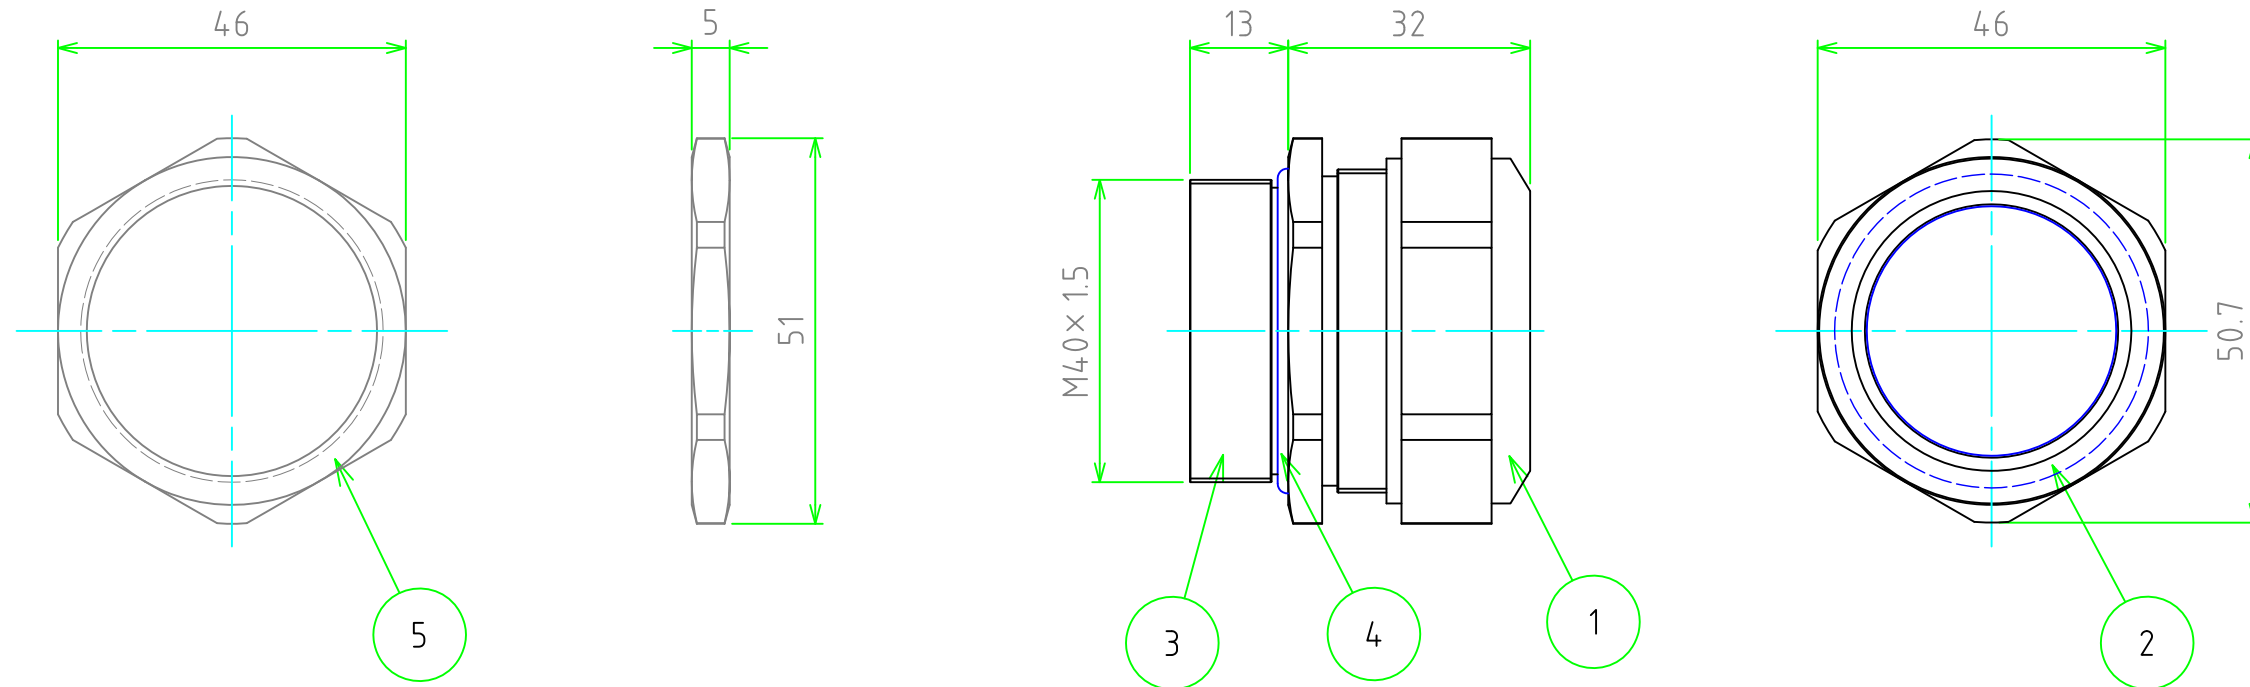

構成内容 / Components

No.	名称 / Part name	数量 / Pcs	材質 / Material	色・表面処理 / Color・Finish
1	キャップ / Cap	1	真ちゅう / Brass	ニッケルメッキ / Nickel plated
2	ゴムブッシュ / Sealing insert	1	TPE	ブラック / Black
3	コネクタ本体 / Connector	1	真ちゅう / Brass	ニッケルメッキ / Nickel plated
4	O-リング / O-ring	1	NBR	ブラック / Black
5	ナット / Lock nut	1	真ちゅう / Brass	ニッケルメッキ / Nickel plated

テクニカルデータ / Technical data	
保護等級 / Protection class	IP68 10m/30min
温度範囲 / Temperature resistance	-40℃ ~ +100℃
適合ケーブル径 / Cable range	φ28.5 ~ φ33.0
取付穴径 / Mounting hole	φ40.3

取付穴寸法 / Mounting hole dimensions