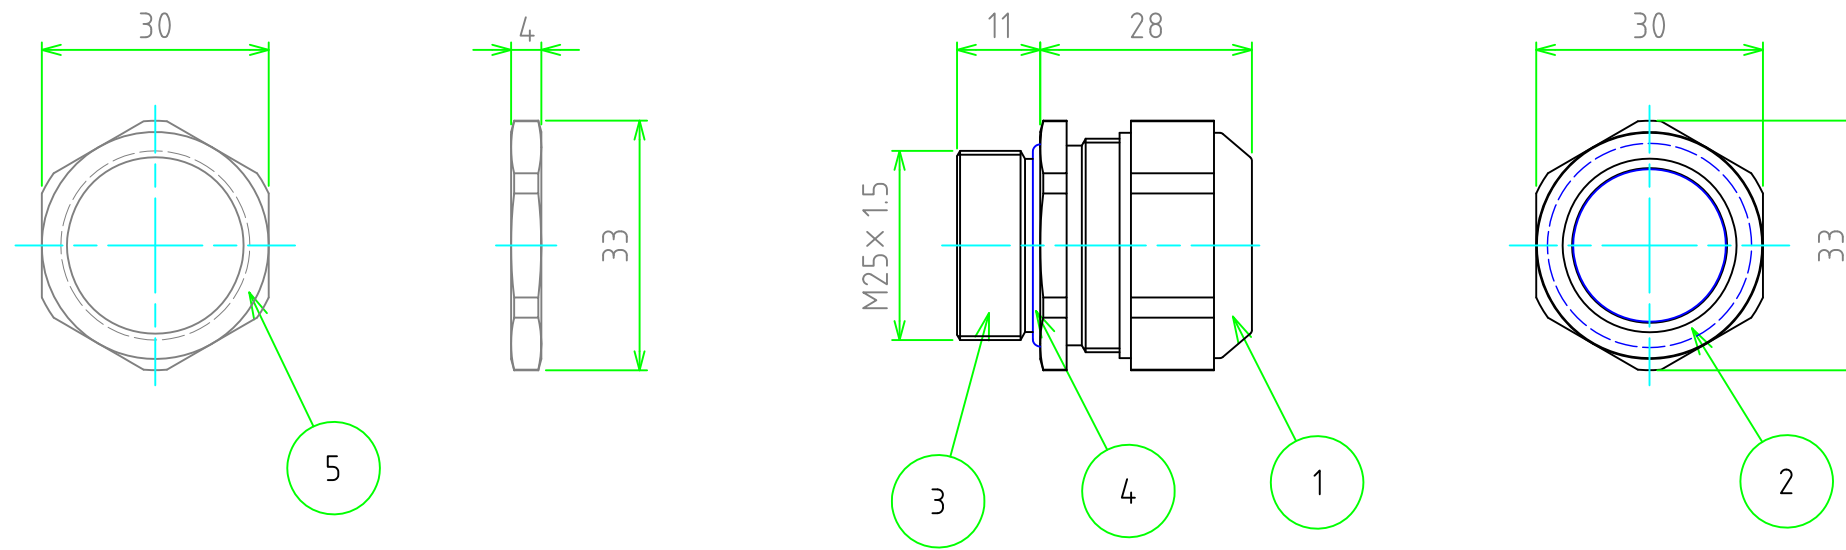

構成内容 / Components

No.	名称 / Part name	数量 / Pcs	材質 / Material	色・表面処理 / Color・Finish
1	キャップ / Cap	1	真ちゅう / Brass	ニッケルメッキ / Nickel plated
2	ゴムブッシュ / Sealing insert	1	TPE	ブラック / Black
3	コネクタ本体 / Connector	1	真ちゅう / Brass	ニッケルメッキ / Nickel plated
4	O-リング / O-ring	1	NBR	ブラック / Black
5	ナット / Lock nut	1	真ちゅう / Brass	ニッケルメッキ / Nickel plated

テクニカルデータ / Technical data	
保護等級 / Protection class	IP68 10m/30min
温度範囲 / Temperature resistance	-40℃ ~ +100℃
適合ケーブル径 / Cable range	φ 16.0 ~ φ 20.0
取付穴径 / Mounting hole	φ 25.2

取付穴寸法 / Mounting hole dimensions