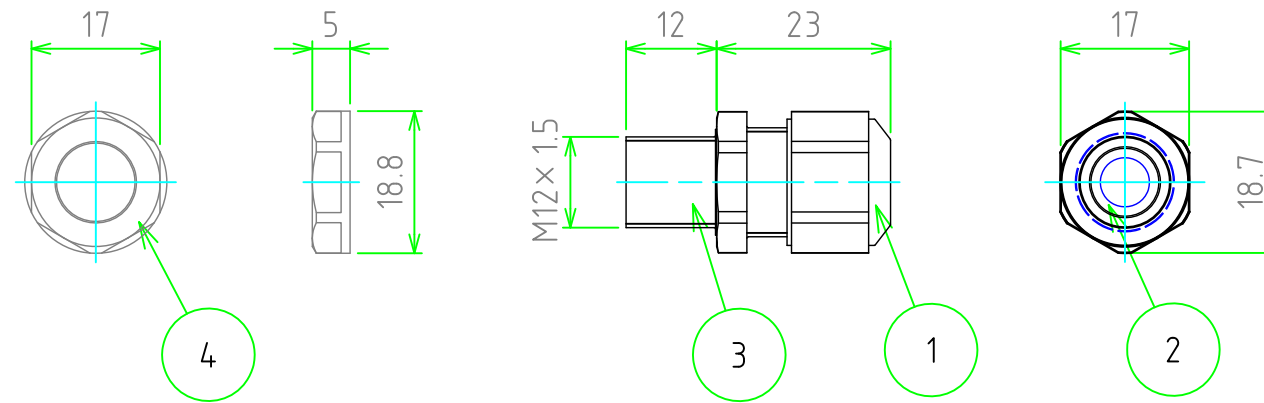

| No. | 名称 / Part name | 数量 / Pcs | 材質 / Material | 色・表面処理 / Color・Finish |
|-----|-------------------------|----------|---------------|----------------------------------|
| 1 | キャップ / Cap | 1 | PA6GF | ライトグレー, ブラック / Ligth gray, Black |
| 2 | ゴムブッシュ / Sealing insert | 1 | TPE | ブラック / Black |
| 3 | コネクタ本体 / Connector | 1 | PA6GF | ライトグレー, ブラック / Ligth gray, Black |
| 4 | ナット / Lock nut | 1 | PA6 | ライトグレー, ブラック / Ligth gray, Black |

取付穴寸法 / Mounting hole dimensions

色仕様(型番末尾口) / Color type (End of product number□)

| 記号 / Code | 本体カラー / Body color |
|-----------|---------------------|
| S | ライトグレー / Light gray |
| B | ブラック / Black |

テクニカルデータ / Technical data

| | |
|-------------------------------|----------------|
| 保護等級 / Protection class | IP68 10m/30min |
| 温度範囲 / Temperature resistance | -20℃ ~ +100℃ |
| 適合ケーブル径 / Cable range | φ 5.0 ~ φ 6.5 |
| 取付穴径 / Mounting hole | φ 12.2 |