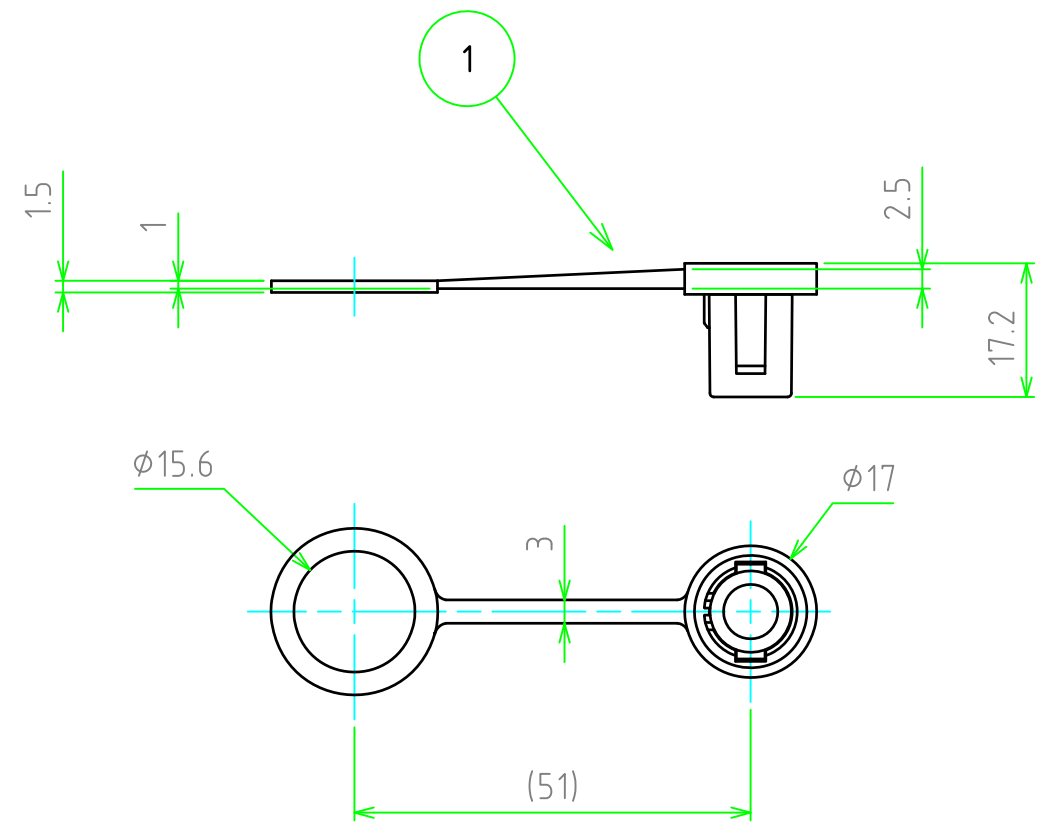

構成内容				
No.	名称	数量	材質	色・表面処理
1	プラグカバー	1	TPE	グリーン

<b>TAKACHI</b> 株式会社タカチ電機工業			品名 THB381E用プラグカバー	 尺度 1:1
承認	検図 中根	製図 谷	型番 6000447GT	
			作成日 2017/06/28	1 / 1