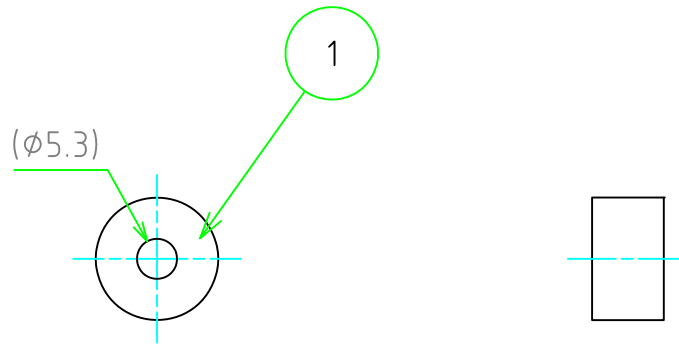

照番	名称	個数	材質	色 / 表面処理
1	ゴムブッシュ	10	TPE	グリーン
2	固定キャップ	10	POM	ホワイト

株式会社タカチ電機工業

TAKACHI ELECTRONICS ENCLOSURE Co., LTD.

品名/Title

ゴムブッシュ

承認/Approved

大江

検図/Checked

中根

製図/Created

中根

型番/Product number

600037000

作成日/Date

2021/04/02

尺度/Scale