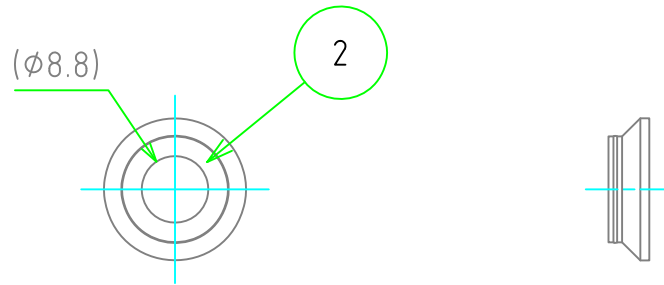

照番	名称	個数	材質	色 / 表面処理
1	ゴムブッシュ	10	TPE	グリーン
2	固定キャップ	10	POM	ホワイト

株式会社タカチ電機工業

TAKACHI ELECTRONICS ENCLOSURE Co., LTD.

品名/Title

ゴムブッシュ

承認/Approved

大江

検図/Checked

中根

製図/Created

中根

型番/Product number

600037000

作成日/Date

2021/04/02

尺度/Scale